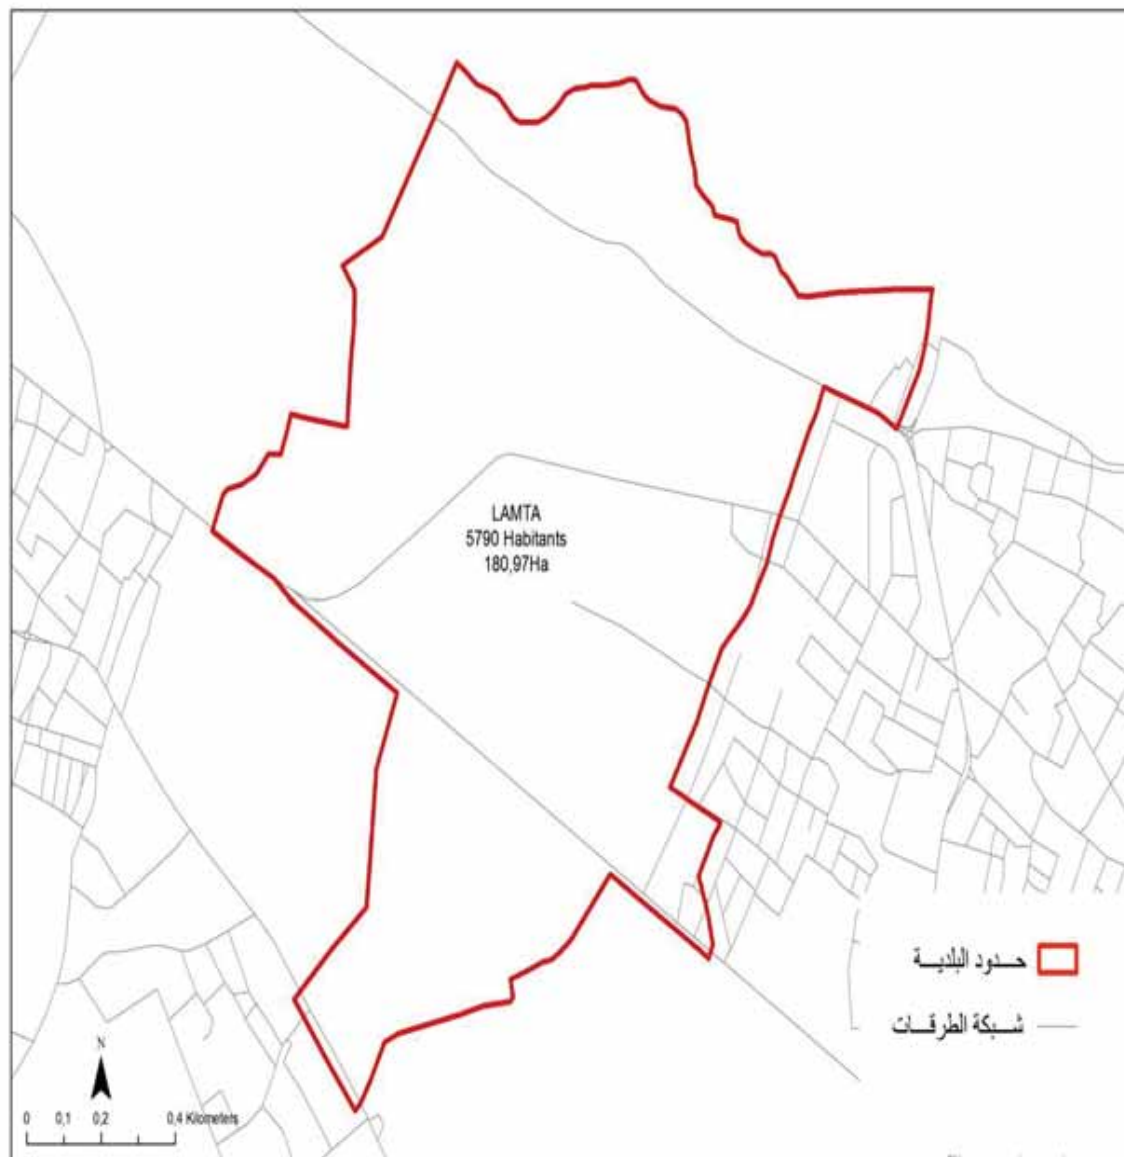

الجمهورية التونسية
وزارة الشؤون المحلية

البلدية : لمطة

5790

مجموع السكان:

1.81

المساحة (كم2):

Lamta

5790