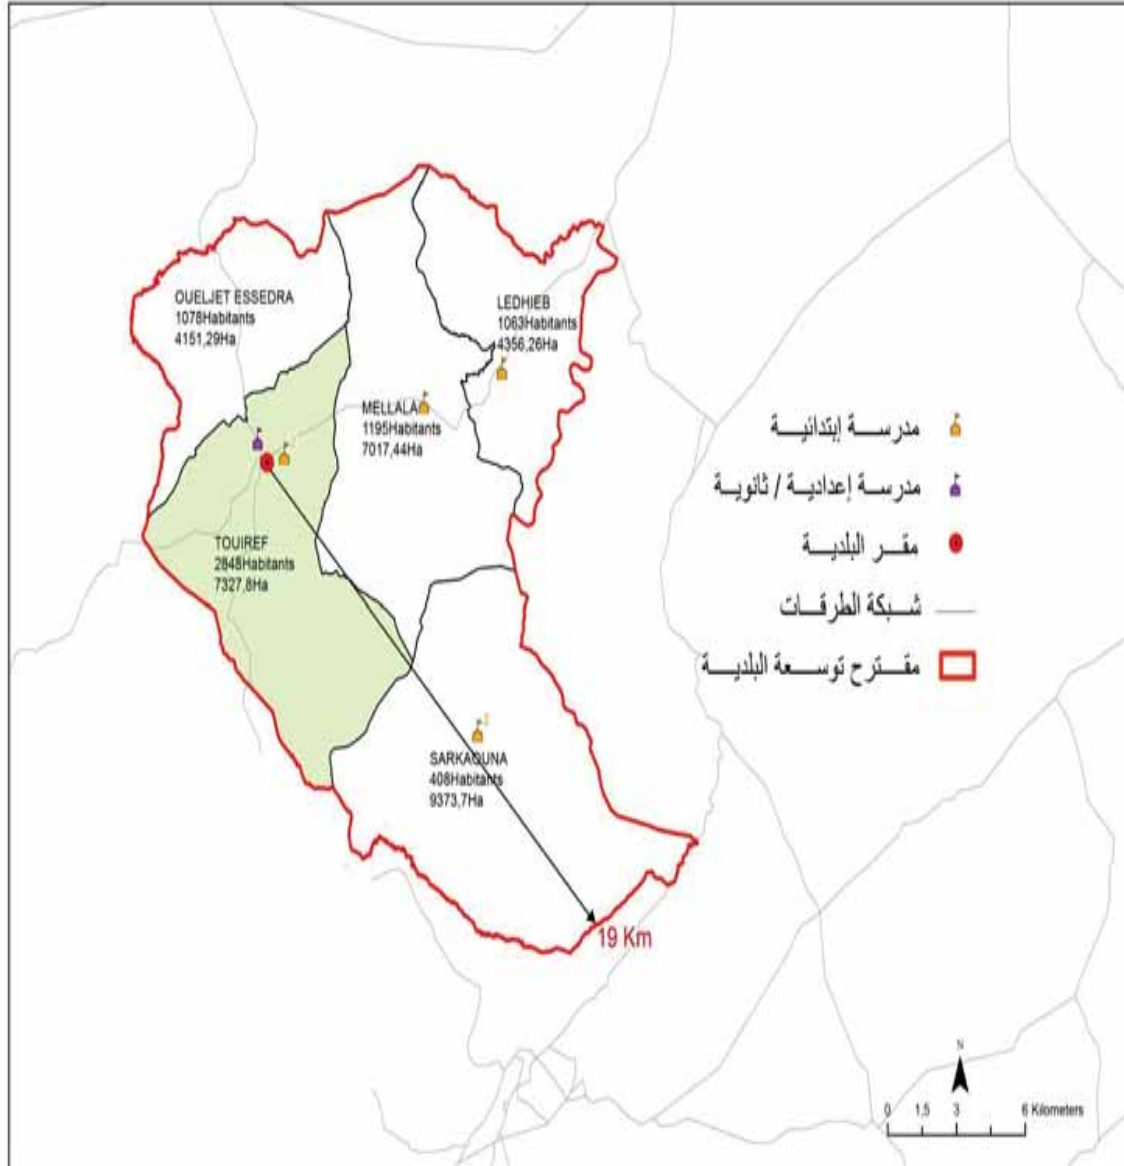

الجمهورية التونسية
وزارة الشؤون المحلية

البلدية : الطويرف

مجموع السكان: 6592

المساحة (كم2): 322.26

Touiref	2848
Oueljet Essedra	1078
Mellala	1195
Ledhieb	1063
Sarkaouna	408

الجمهورية التونسية
وزارة الشؤون المحلية