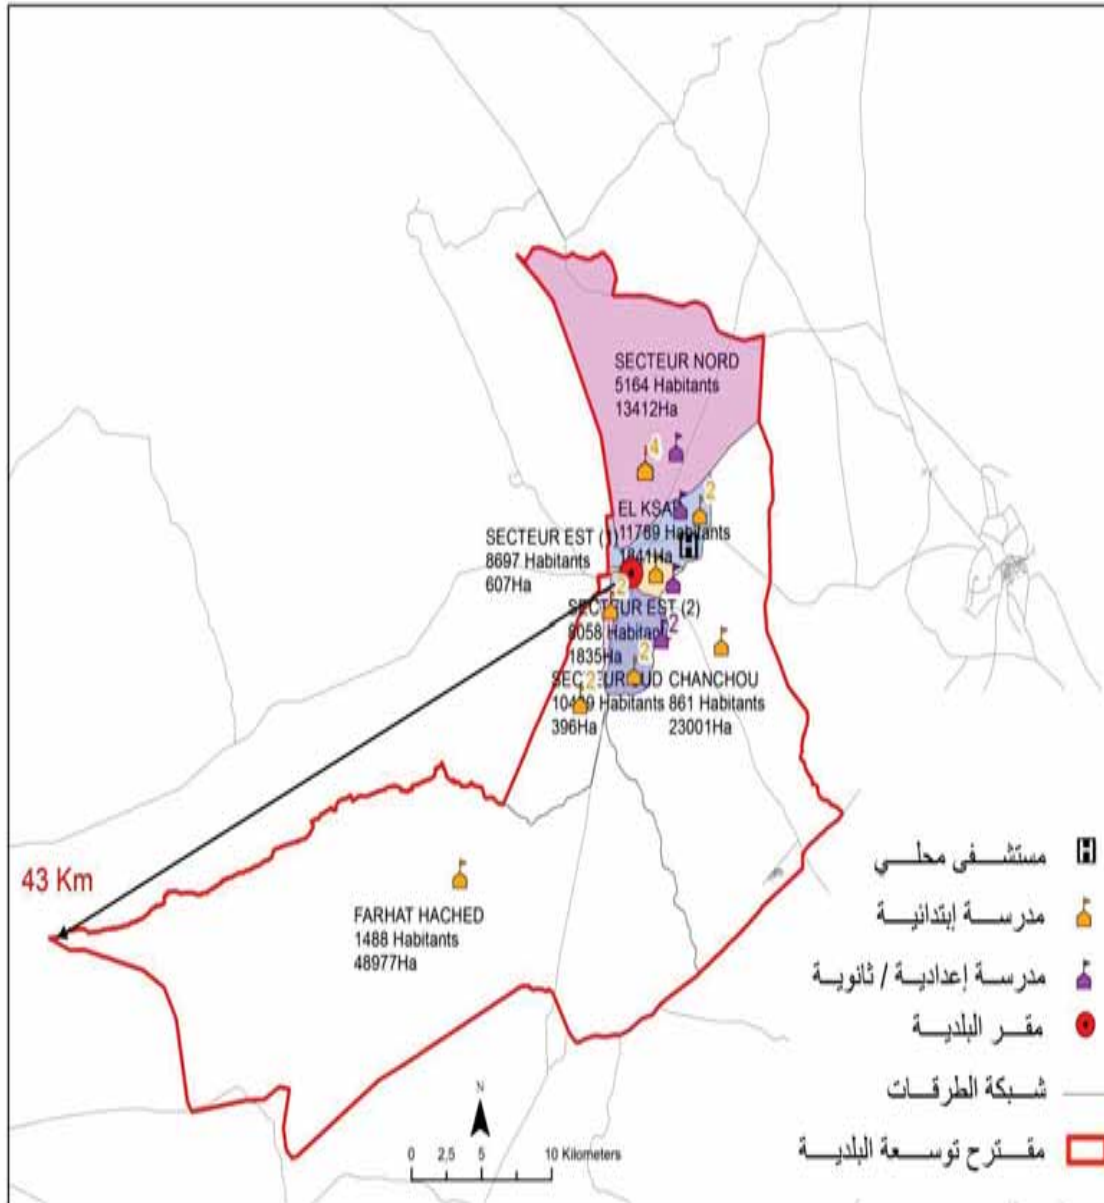

الجمهورية التونسية
وزارة الشؤون المحلية

البلدية : الحامة

مجموع السكان: 54192

المساحة (كم2): 944,90

El Ksar	11 789,0
Secteur Est (1)	8 697,0
Secteur Sud	10 409,0
Secteur Est (2)	8 058,0
Secteur Nord	5 164,0
Secteur Ouest	7 726,0
Farhat Hached	1 488,0
Chanchou	861,0