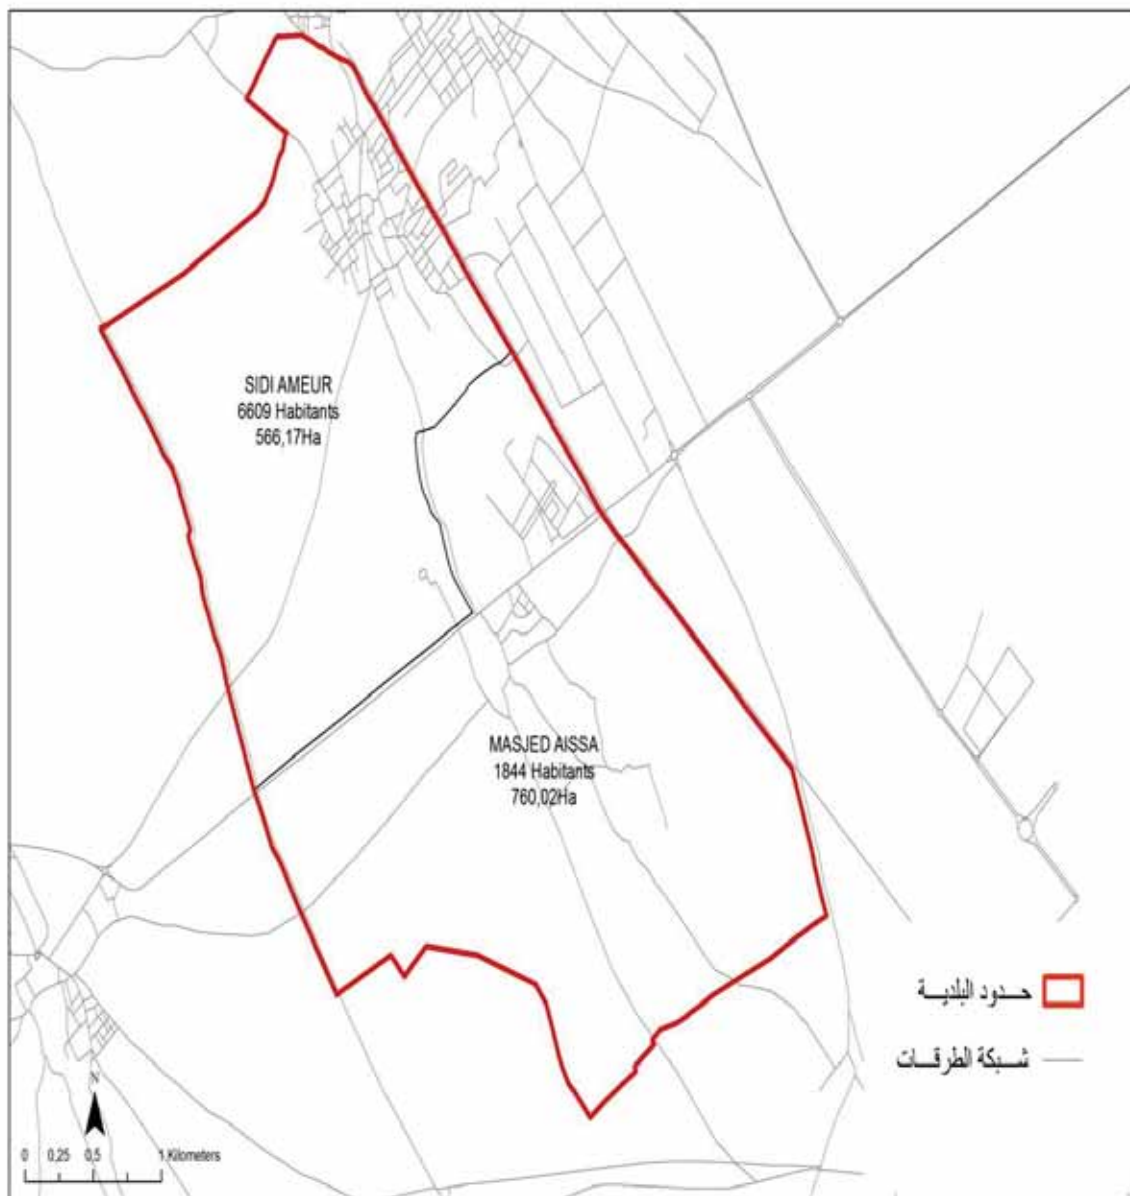

الجمهورية التونسية
وزارة الشؤون المحلية

البلدية : سيدي عامر مسجد عيسى

8453

مجموع السكان:

13.26

المساحة (كم²):

Masjed Aïssa	1844
Sidi Ameur	6609