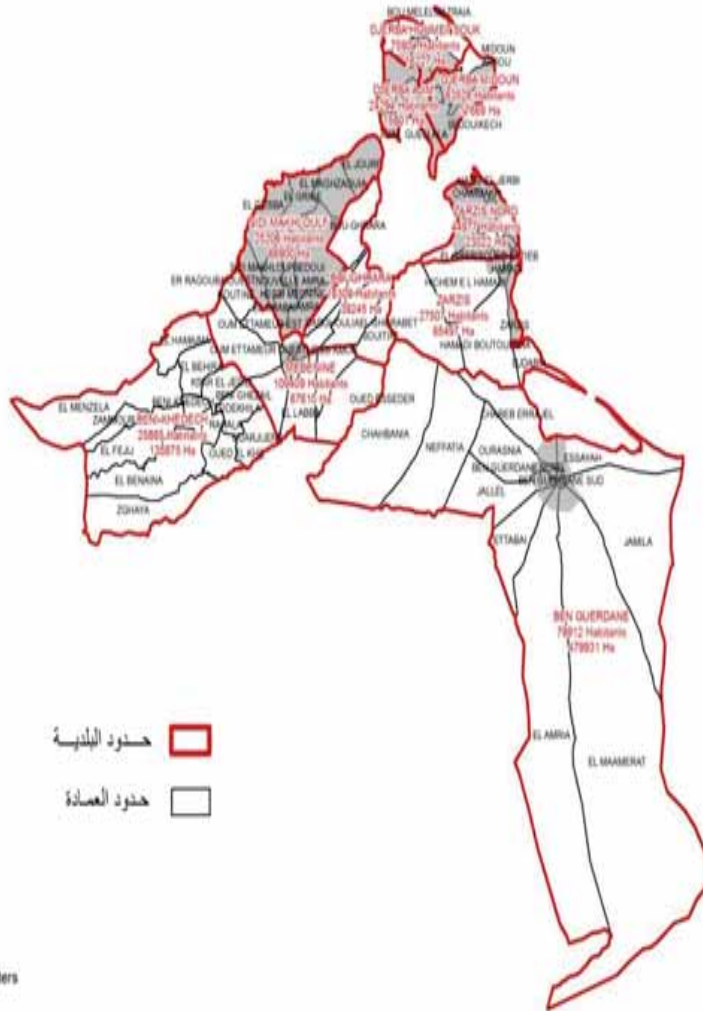

الجمهورية التونسية
وزارة الشؤون المحلية

ولاية مدنين

عدد المقاعد	عدد السكان	البلديات
30	91100	مدنين
30	75904	حومة السوق
30	63528	ميدون
30	79912	بن قردان
24	45223	جرجيس
24	30159	جرجيس الشمالية
24	25885	بني خدّاش
24	25206	سيدي مخلوف
24	24294	أجيم
18	18309	بوغرارة
258	479520	المجموع