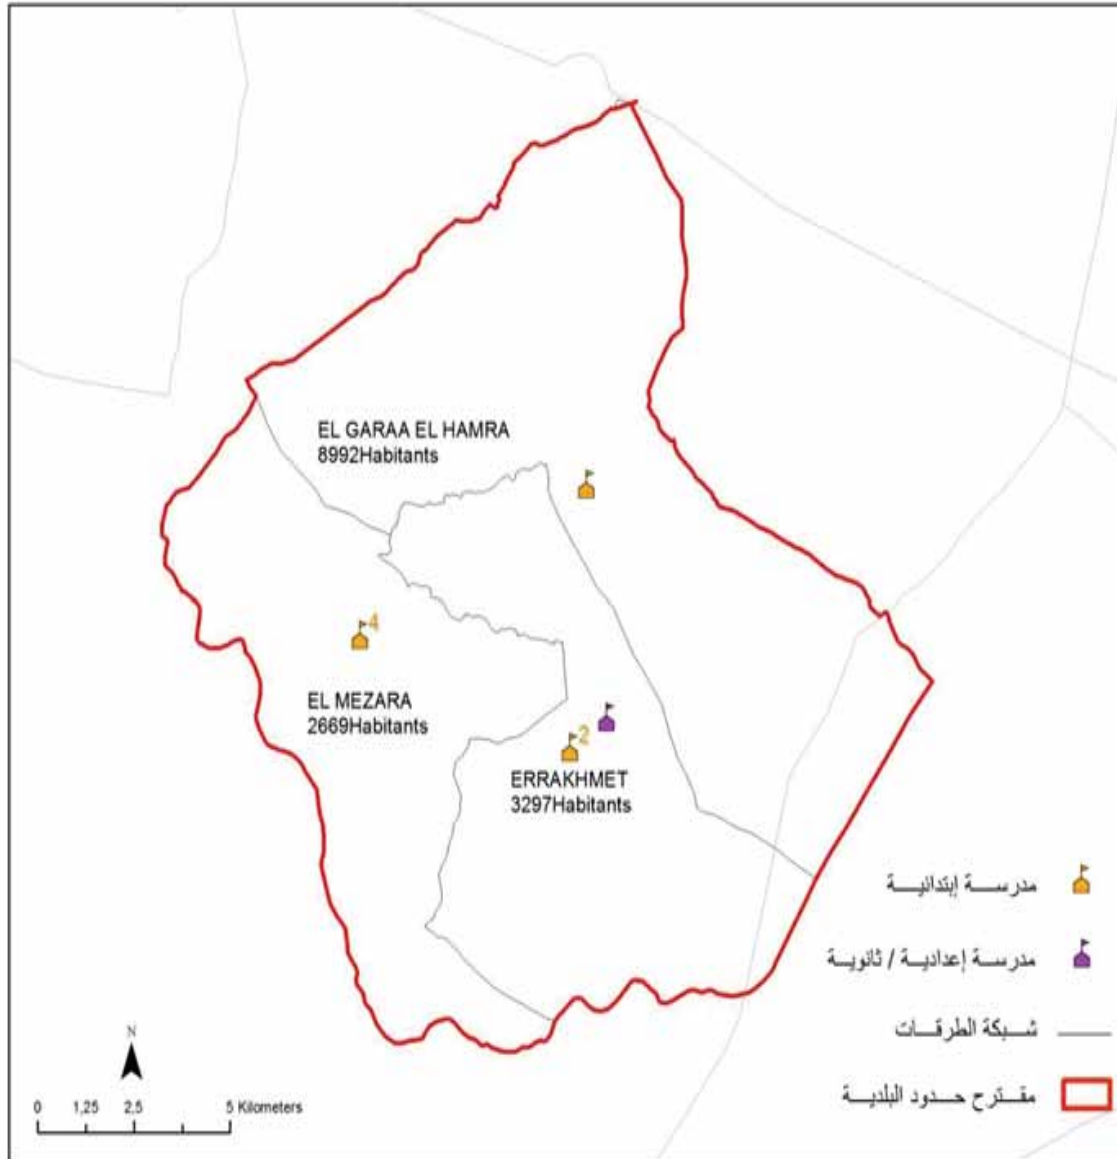

Khmoda Nord	5 694
Khmoda Sud	2 261
El Meziraa	3 071
Bouderiass	3 115
EL Brika	1 863
Ain El Jinene	1539

الجمهورية التونسية
وزارة الشؤون المحلية

البلدية : الرخمات

مجموع السكان: 14958

المساحة (كم2): 236,1

Errakhmet	3297
El Garaa El Hamra	8992
El Mezara	1 2669