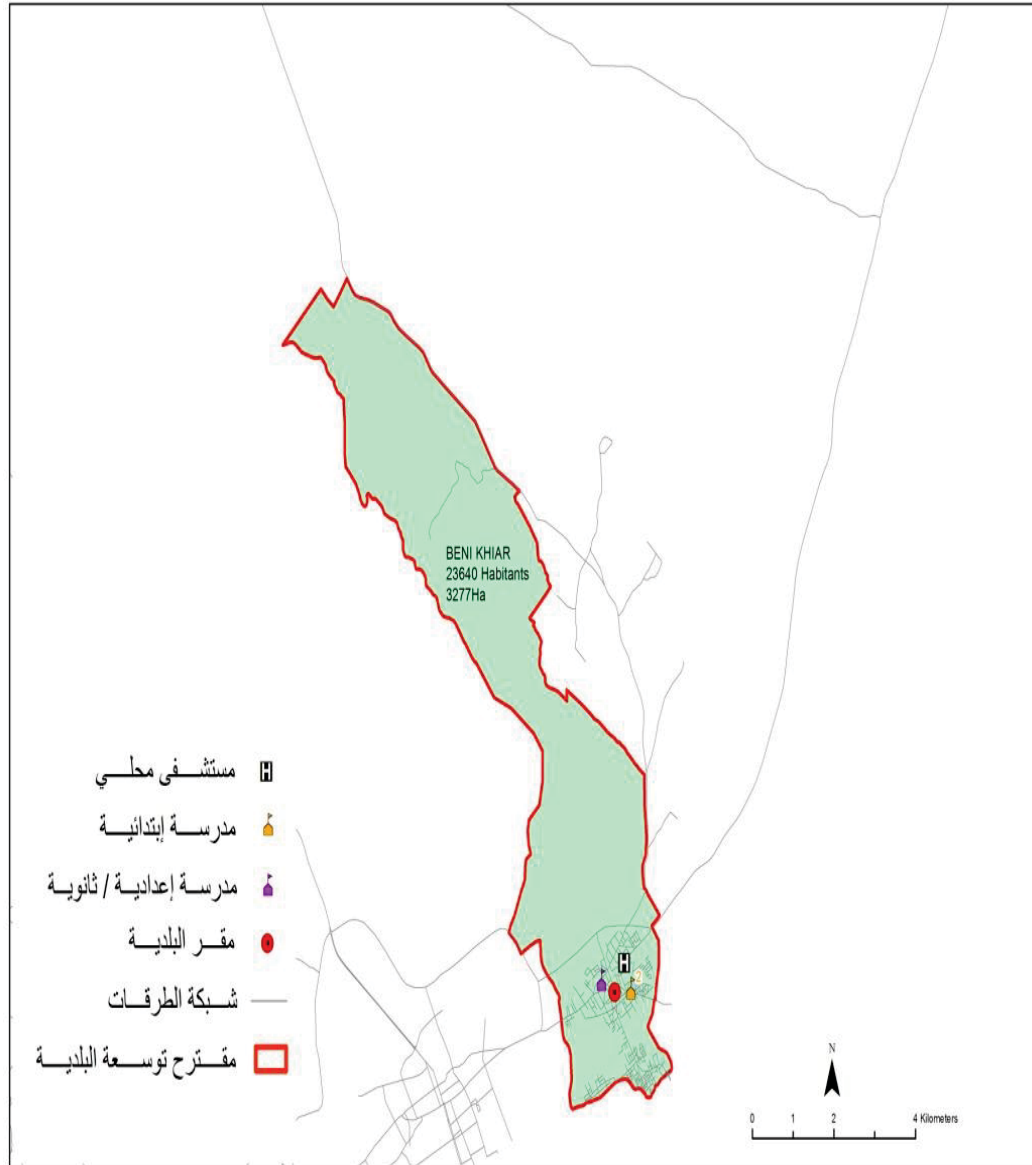

الجمهورية التونسية
وزارة الشؤون المحلية

البلدية : بني خيار

23640	مجموع السكان:
32.77	المساحة (كم2):

Beni Khiair	23640