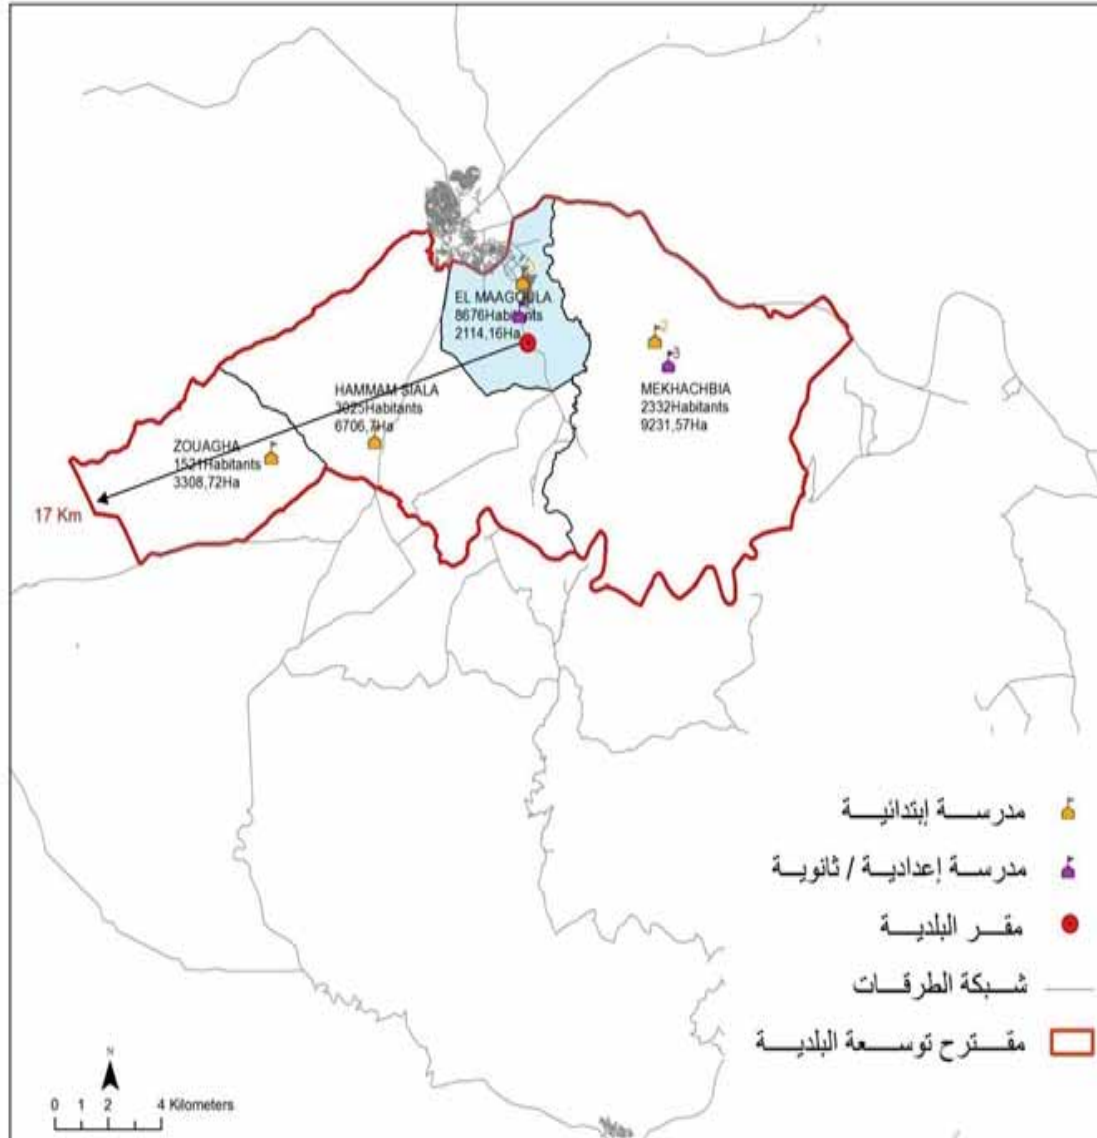

الجمهورية التونسية
وزارة الشؤون المحلية

البلدية : المعقولة

15554	مجموع السكان:
213,61	المساحة (كم2):

El Mâagoula	8676
Hammam Siala	3025
Mekhachbia	2332
Zouagha	1521