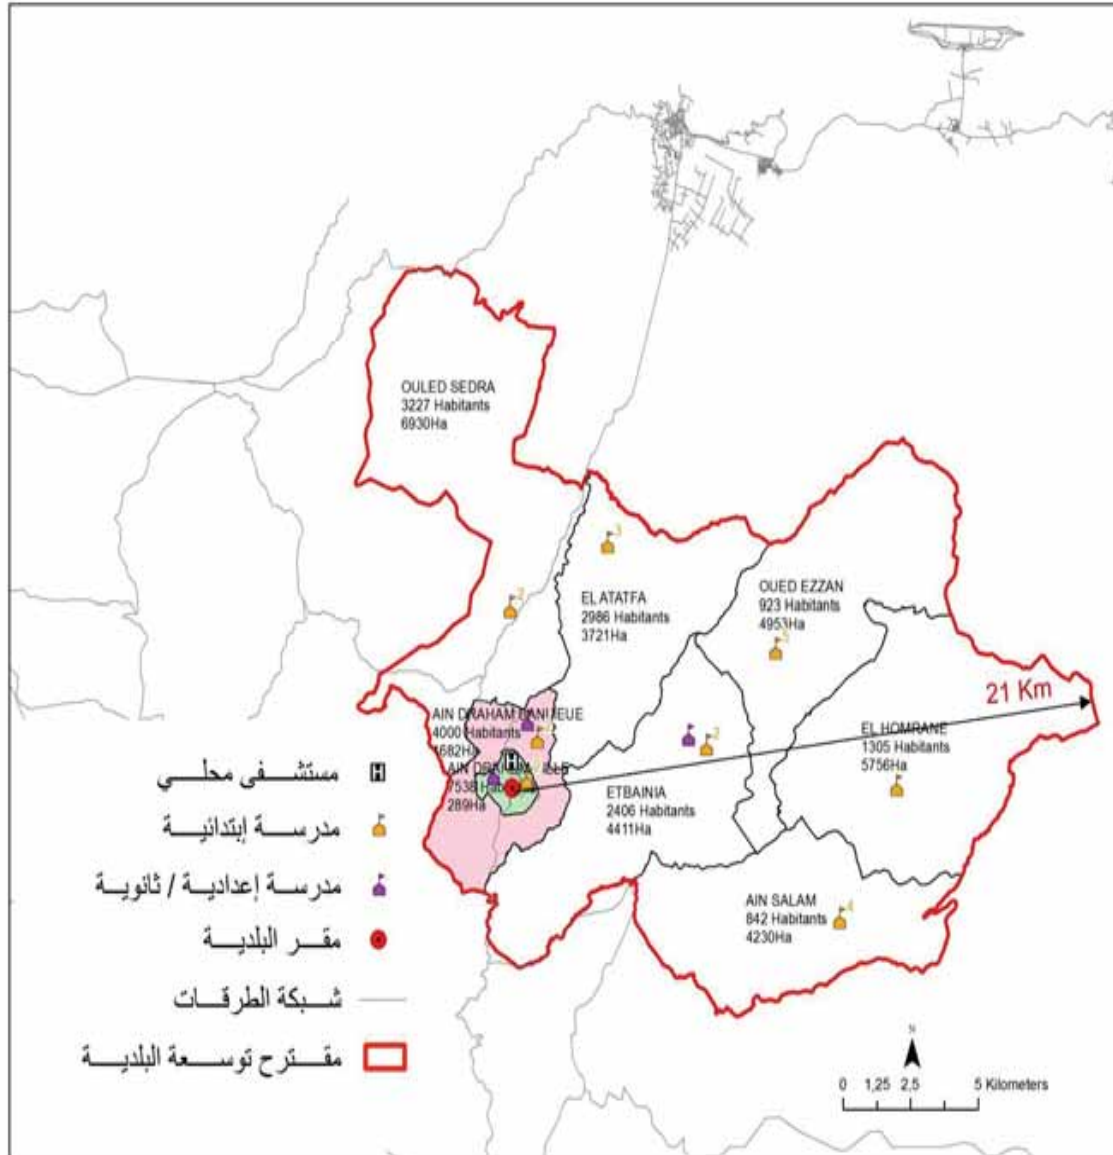

الجمهورية التونسية
وزارة الشؤون المحلية

البلدية : عين دراهم

23227

مجموع السكان:

319,7

المساحة (كم2):

Aïn Drahem Ville	7 538,0
Aïn Drahem Banlieue	4 000,0
Ouled Sedra	3 227,0
El Atatfa	2 986,0
Etbaïnia	2 406,0
El Homrane	1 305,0
Oued Ezzan	923,0
Aïn Salam	842,0