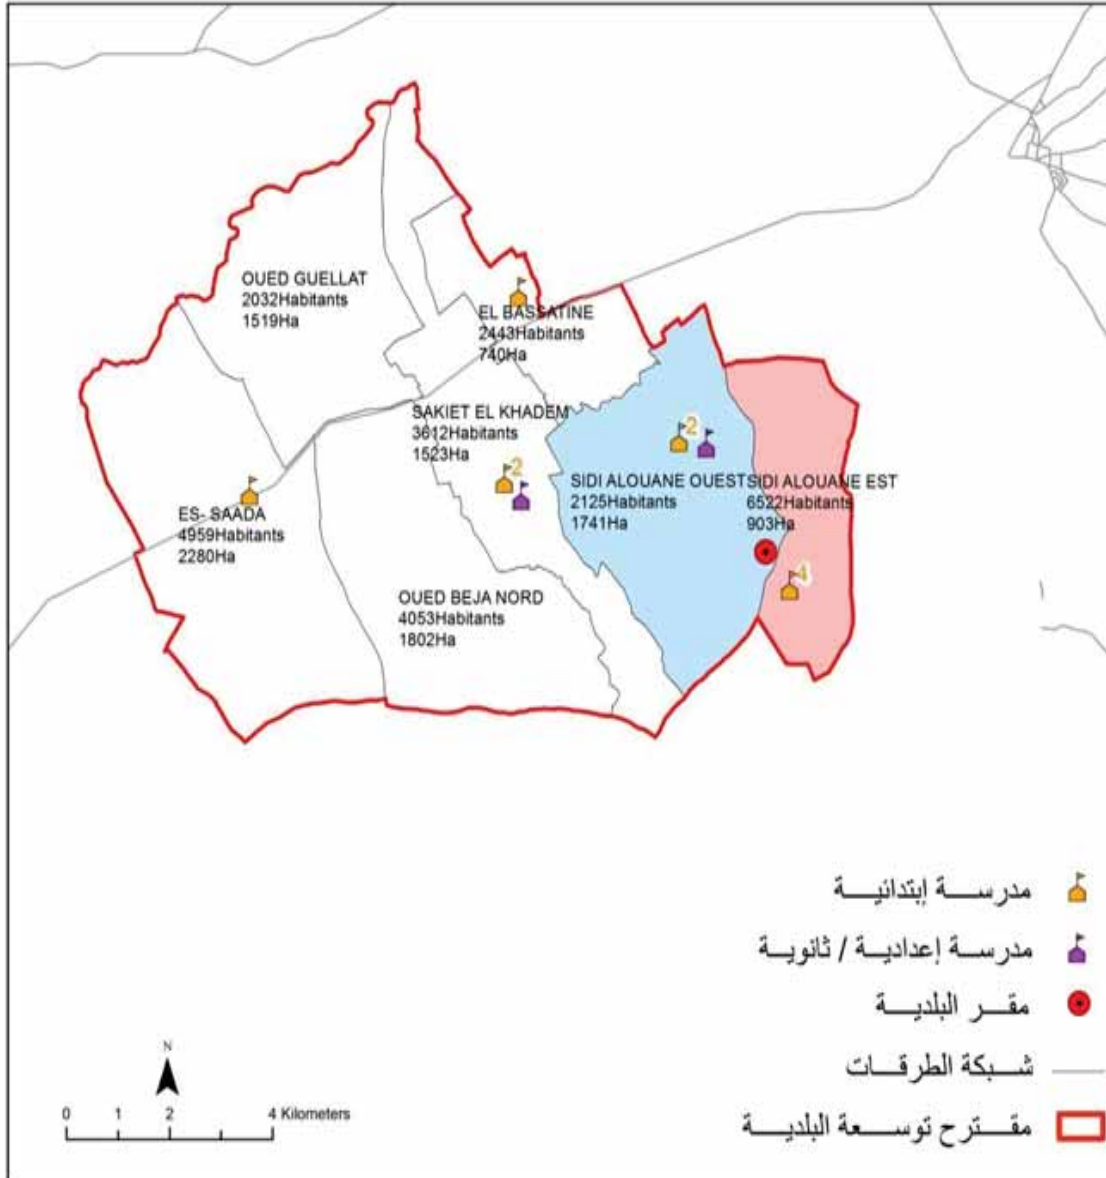

الجمهورية التونسية
وزارة الشؤون المحلية

البلدية : سيدي علوان

25746

مجموع السكان:

105,10

المساحة (كم2):

Sidi Alouane Est	6 522,0
Es- Sâada	4 959,0
Oued Béja Nord	4 053,0
Sakiet EL Khadem	3 612,0
El Bassatine	2 443,0
Sidi Alouane Ouest	2 125,0
Oued Guellat	2 032,0