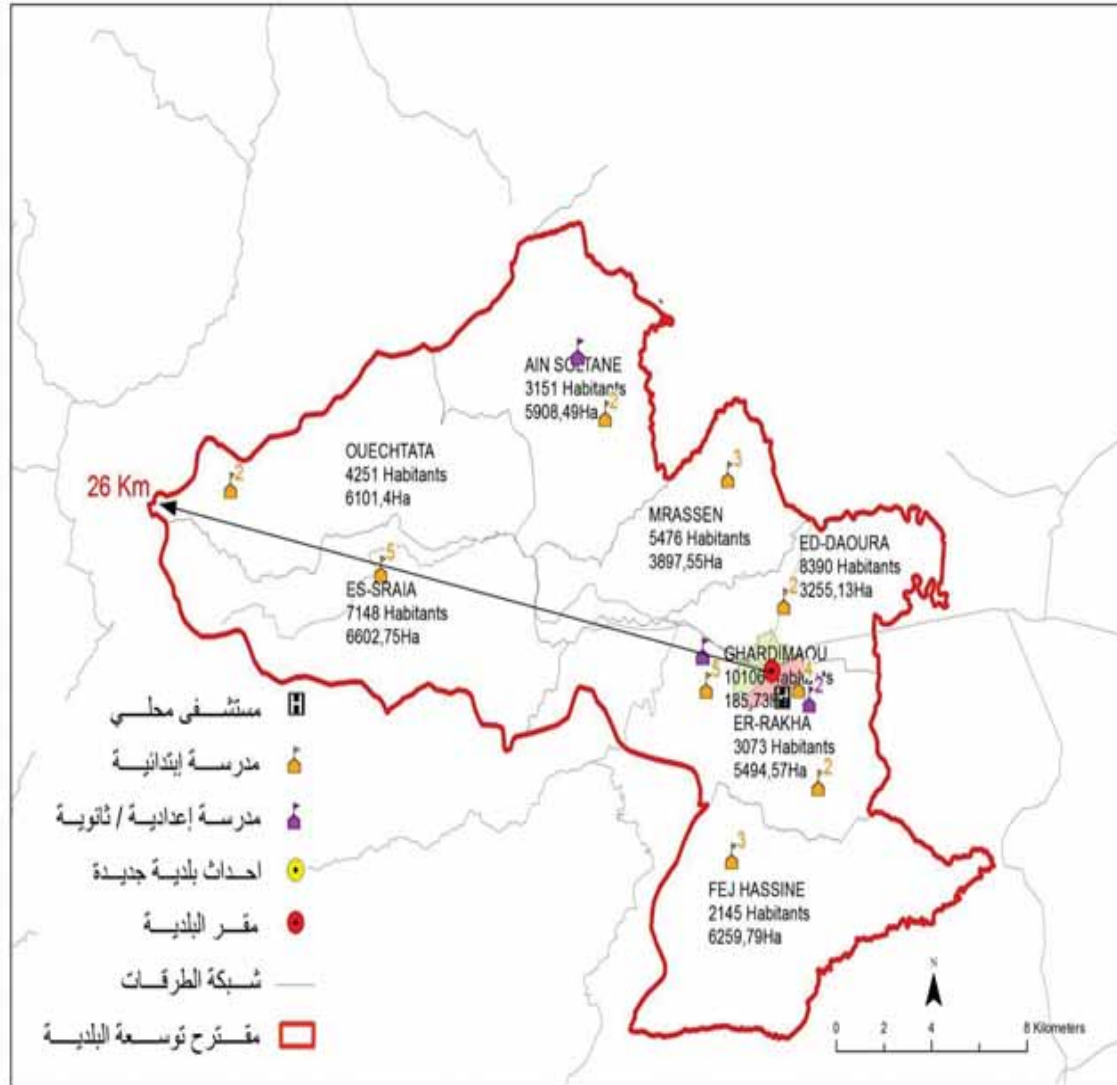

الجمهورية التونسية
وزارة الشؤون المحلية

البلدية : غار الدماء

مجموع السكان: 50793

المساحة (كم2): 379,3

Ghardimaou	10 106
Ghardimaou Nord	7 053
Ed-Daoura	8 390
Er-Rakha	3 073
Fej Hassine	2 145
Mrassen	5 476
Ain Soltane	3151
Ouechtata	4251
Essraia	7148