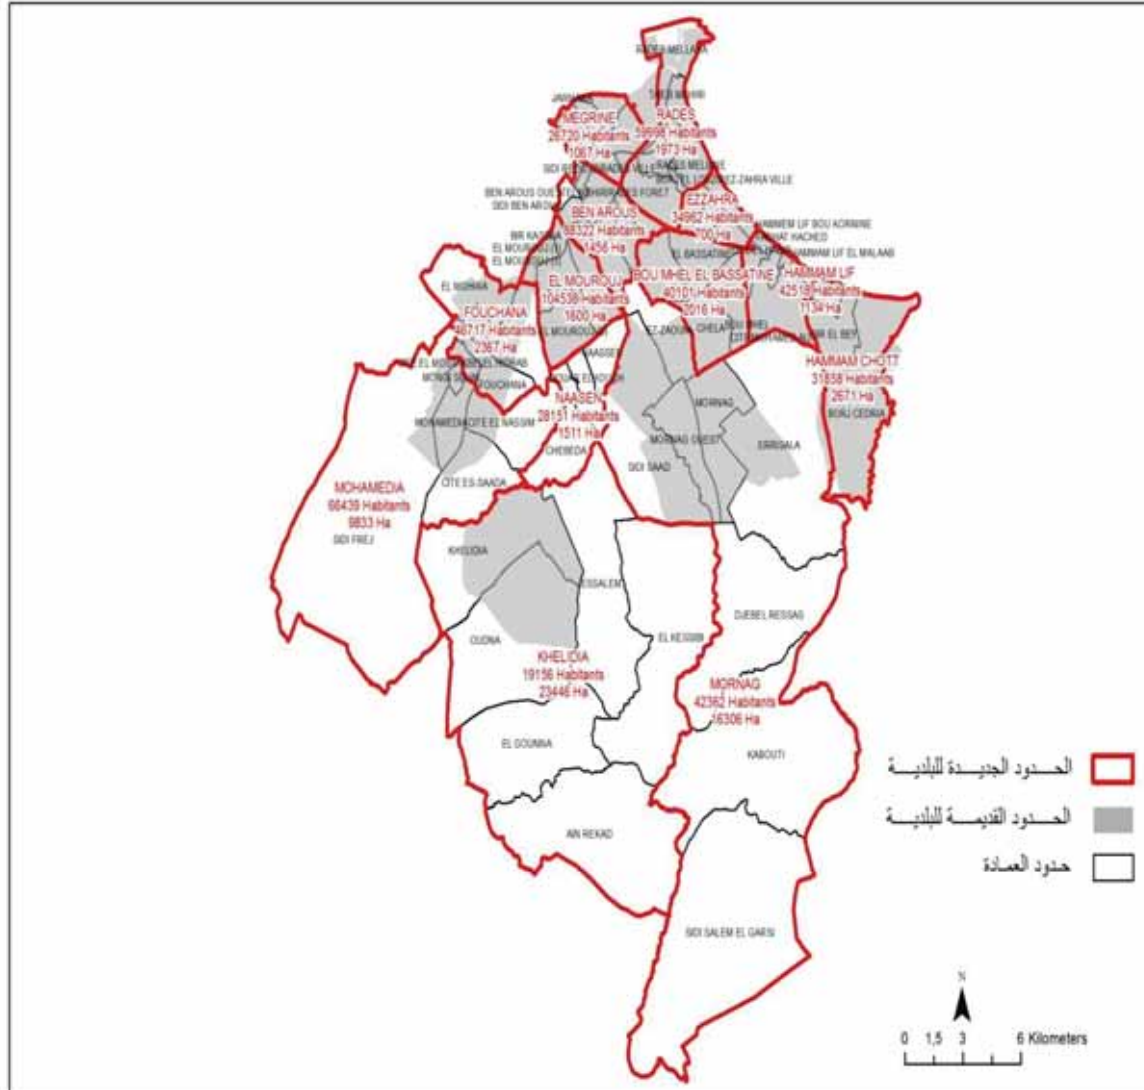

الجمهورية التونسية
وزارة الشؤون المحلية

ولاية بن عروس

عدد المقاعد	عدد السكان	البلديات
36	104538	المروج
30	88322	بن عروس
30	66439	المحمدية
30	59998	رادس
24	46717	فوشانة
24	42518	حمام الأنف
24	42362	مرناق
24	40101	بومهل البساتين
24	34962	الزهراء
24	31858	حمام الشط
24	28151	نعسان
24	26720	مقرين
18	19156	الخليدية
336	631 842	المجموع