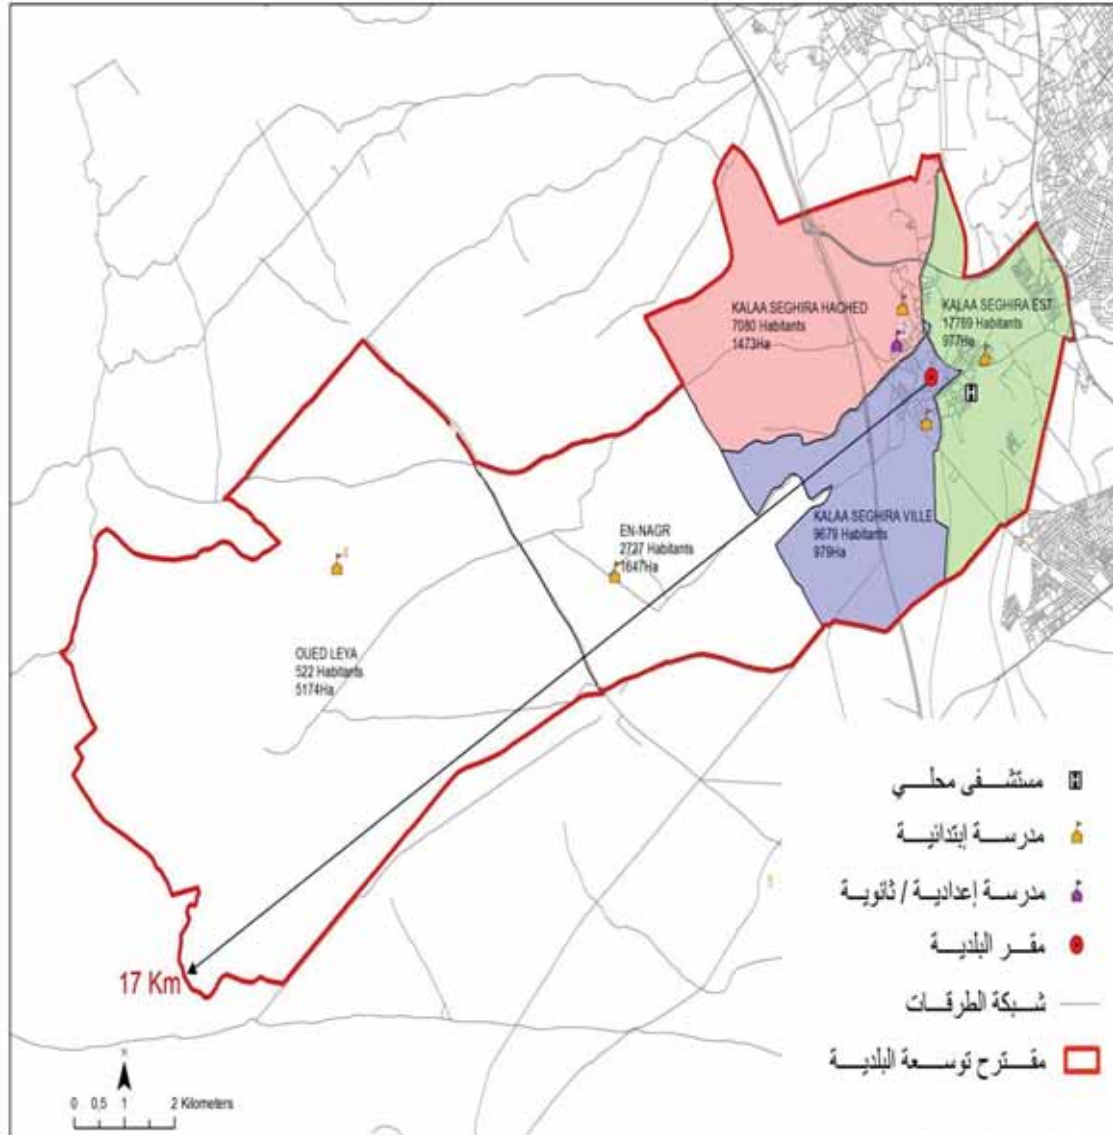

الجمهورية التونسية
وزارة الشؤون المحلية

البداية : القلعة الصغرى

37797

مجموع السكان:

102.49

المساحة (كم2):

Kalâa Seghira Est	17789
Kalâa Seghira Hached	7080
Kalâa Seghira Ville	9679
En-Nagr	2727
Oued Leya	522