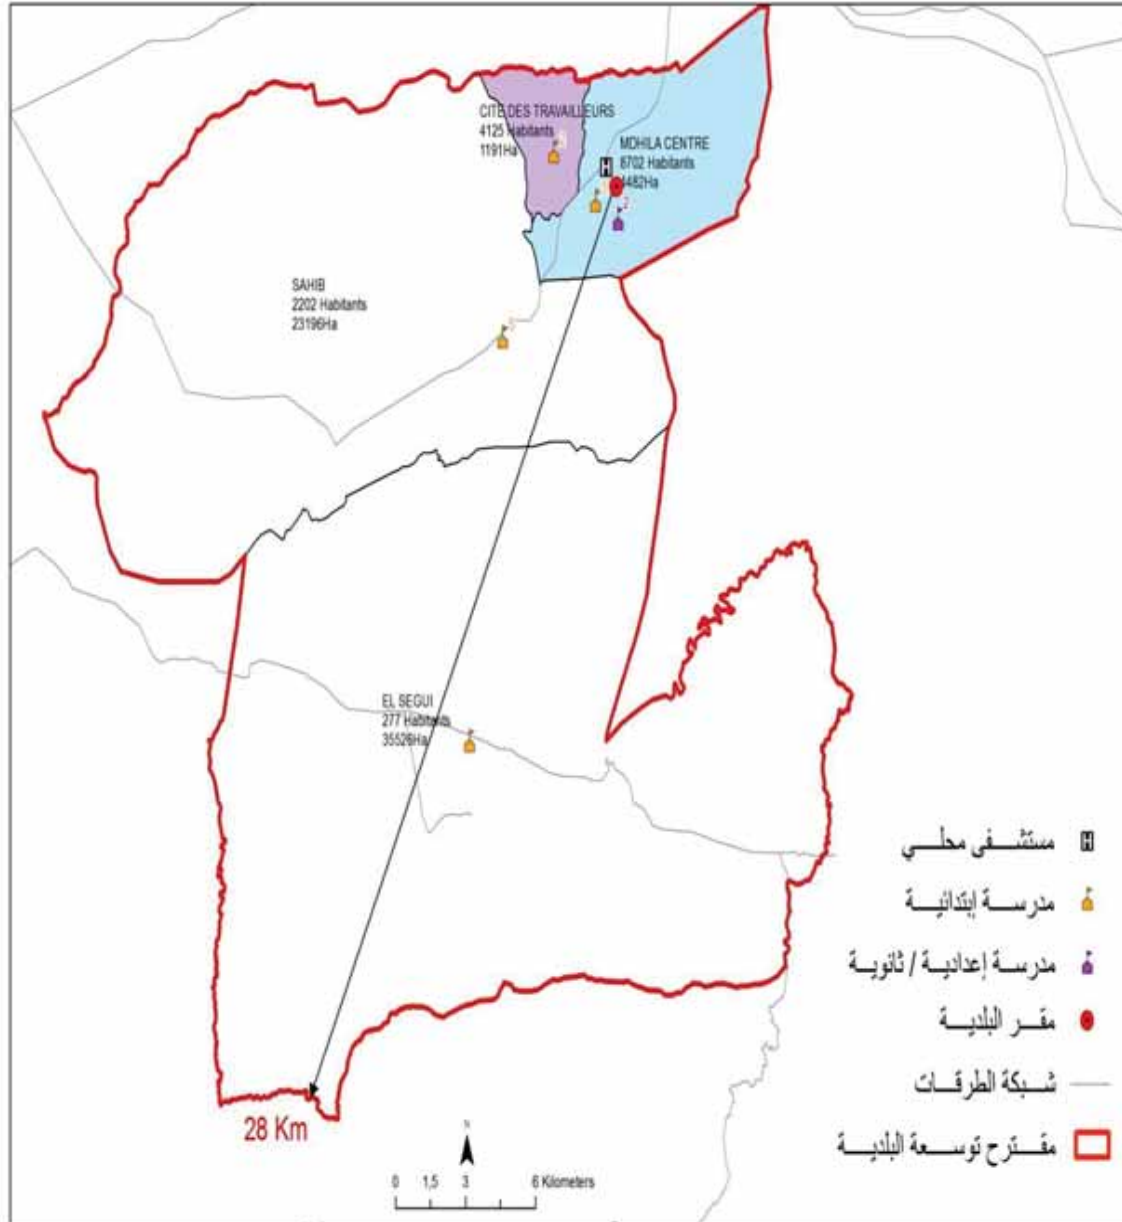

الجمهورية التونسية
وزارة الشؤون المحلية

البلدية : المظيلة

15306

مجموع السكان:

643.95

المساحة (كم2):

Mdhila Centre	8702
Cité Des Travailleurs	4125
Sahib	2202
El Segui	277