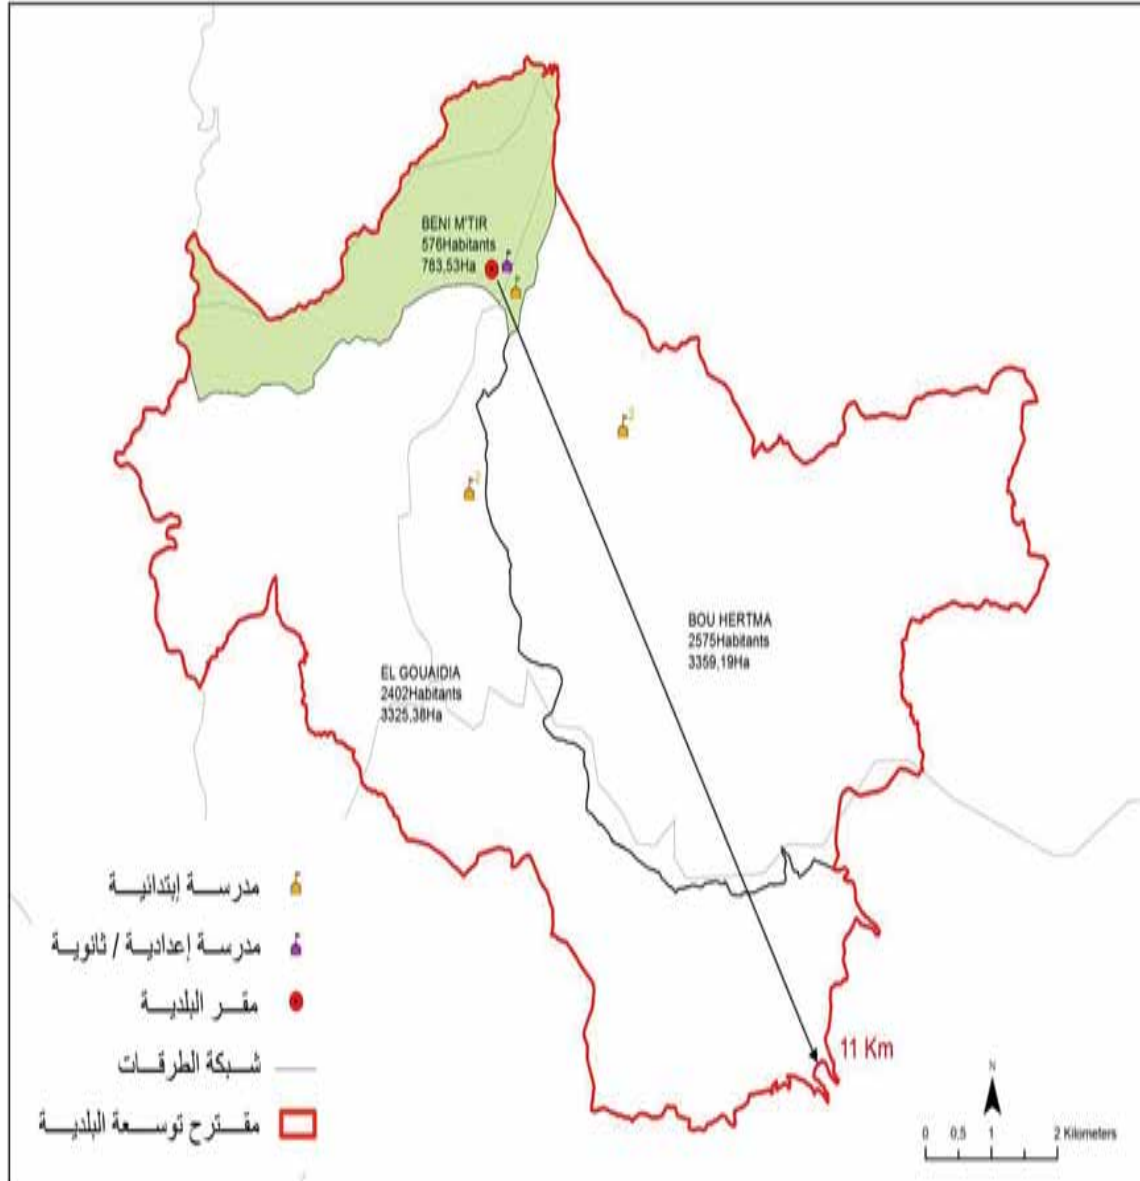

الجمهورية التونسية
وزارة الشؤون المحلية

البلدية : بني مطير

مجموع السكان: 5553

المساحة (كم²): 85.56

Beni M'tir	576
El Gouaïdia	2402
Bou Hertma	2575