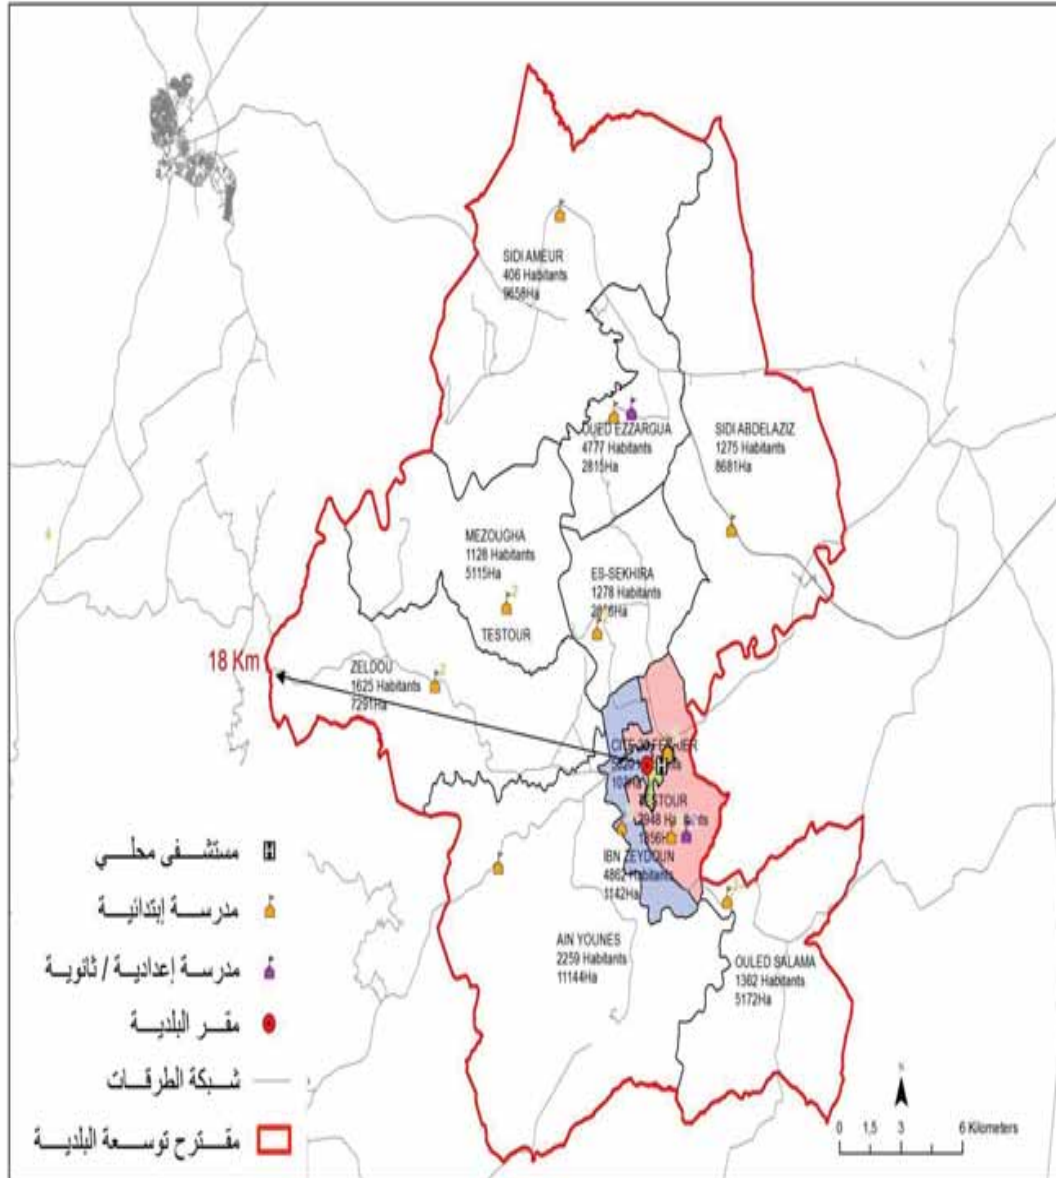

الجمهورية التونسية
وزارة الشؤون المحلية

البلدية : تستور

27540	مجموع السكان:
558,32	المساحة (كم2):

Testour	2 948,0
Ibn Zeydoun	4 862,0
Cité 26 Février	5 620,0
Mezougha	1 128,0
Zeldou	1 625,0
Ouled Salama	1 362,0
Aïn Younes	2 259,0
Es-Sekhira	1 278,0
Oued Ezzargua	4 777,0
Sidi Abdelaziz	1 275,0
Sidi Ameur	406,0