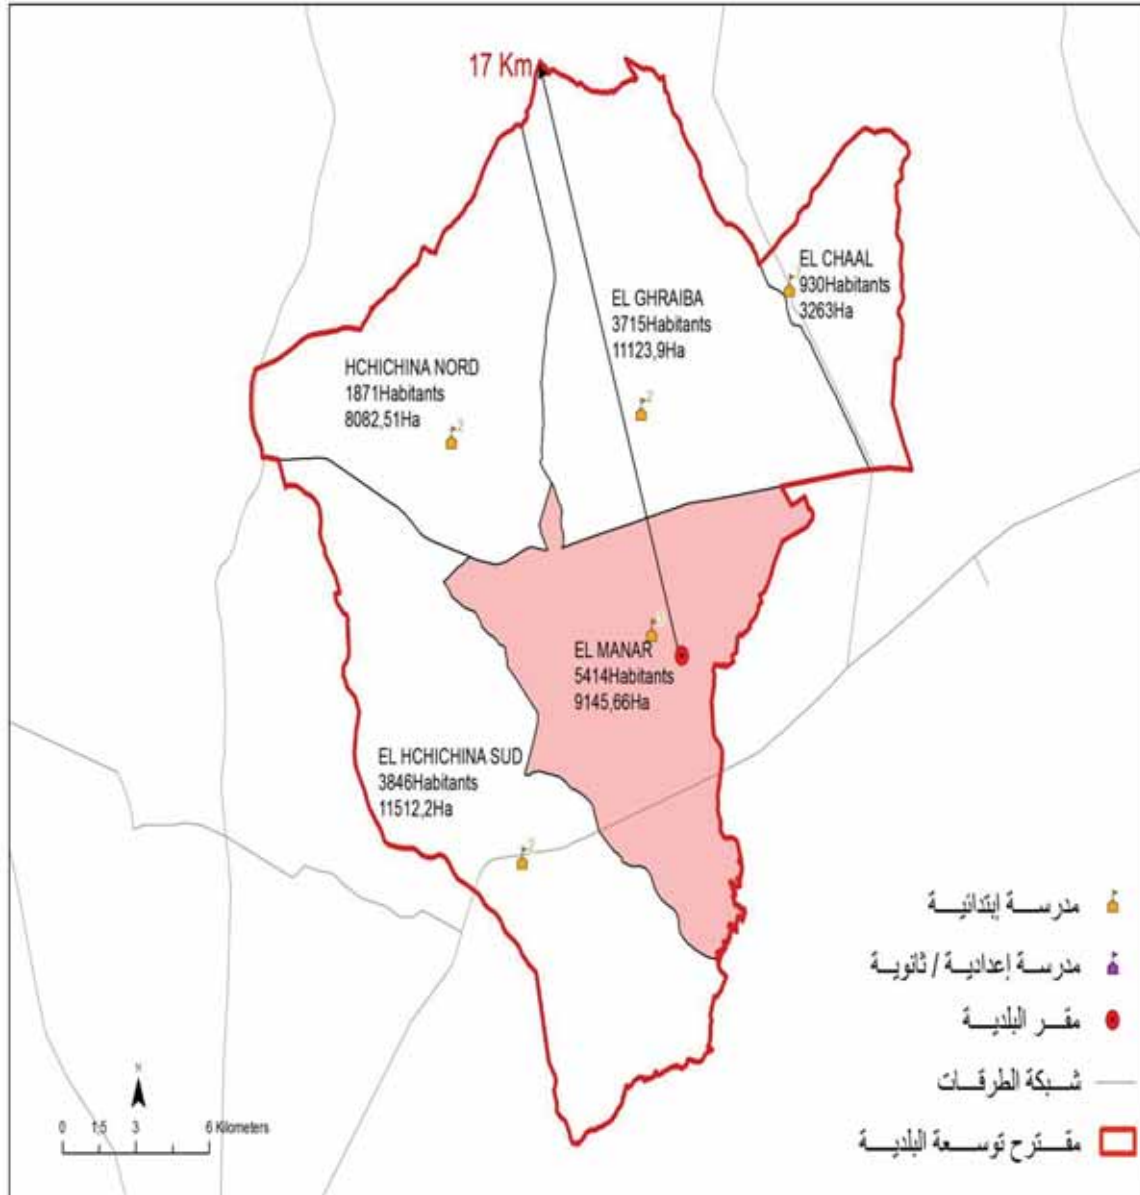

الجمهورية التونسية
وزارة الشؤون المحلية

البلدية : الغربية

مجموع السكان: 15776

المساحة (كم2): 431.27

EL Ghraiba	3715
El Manar	5414
El Hchichina Sud	3846
Hchichina Nord	1871
El Châal	930