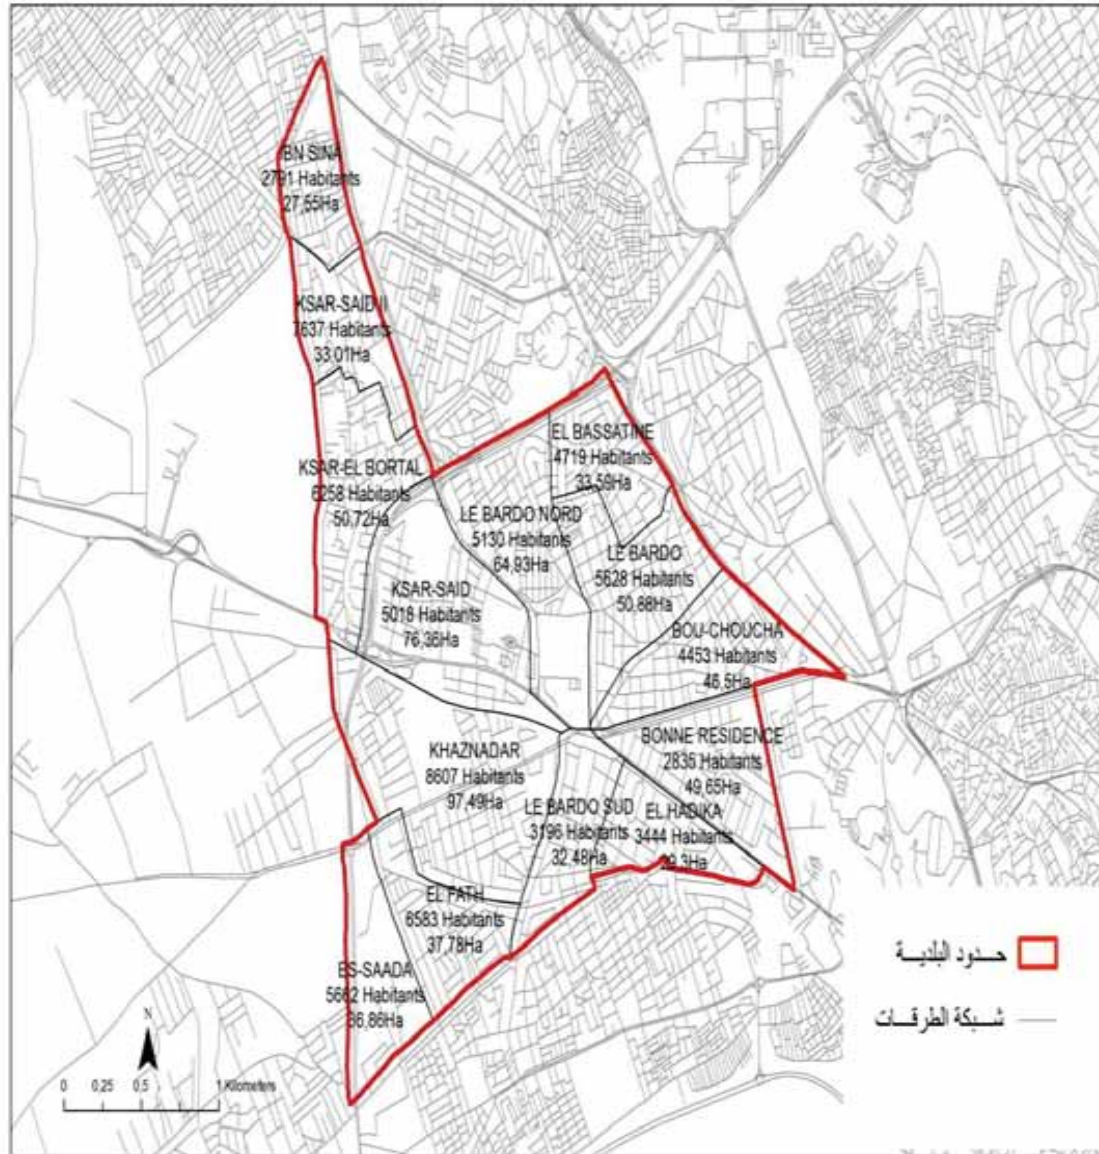

الجمهورية التونسية
وزارة الشؤون المحلية

البلدية : باردو

71961

مجموع السكان:

6,67

المساحة (كم2):

Le Bardo	5 628,0
Le Bardo Nord	5 130,0
Le Bardo Sud	3 196,0
El Hadika	3 444,0
Bou-Choucha	4 453,0
Bonne Residence	2 835,0
Khaznadar	8 607,0
El Fath	6 583,0
Ksar-Saïd	5 018,0
Ksar-Saïd II	7 637,0
El Bassatine	4 719,0
Es-Säada	5 662,0
Ksar-El Bortal	6 258,0
Ibn Sina	2 791,0