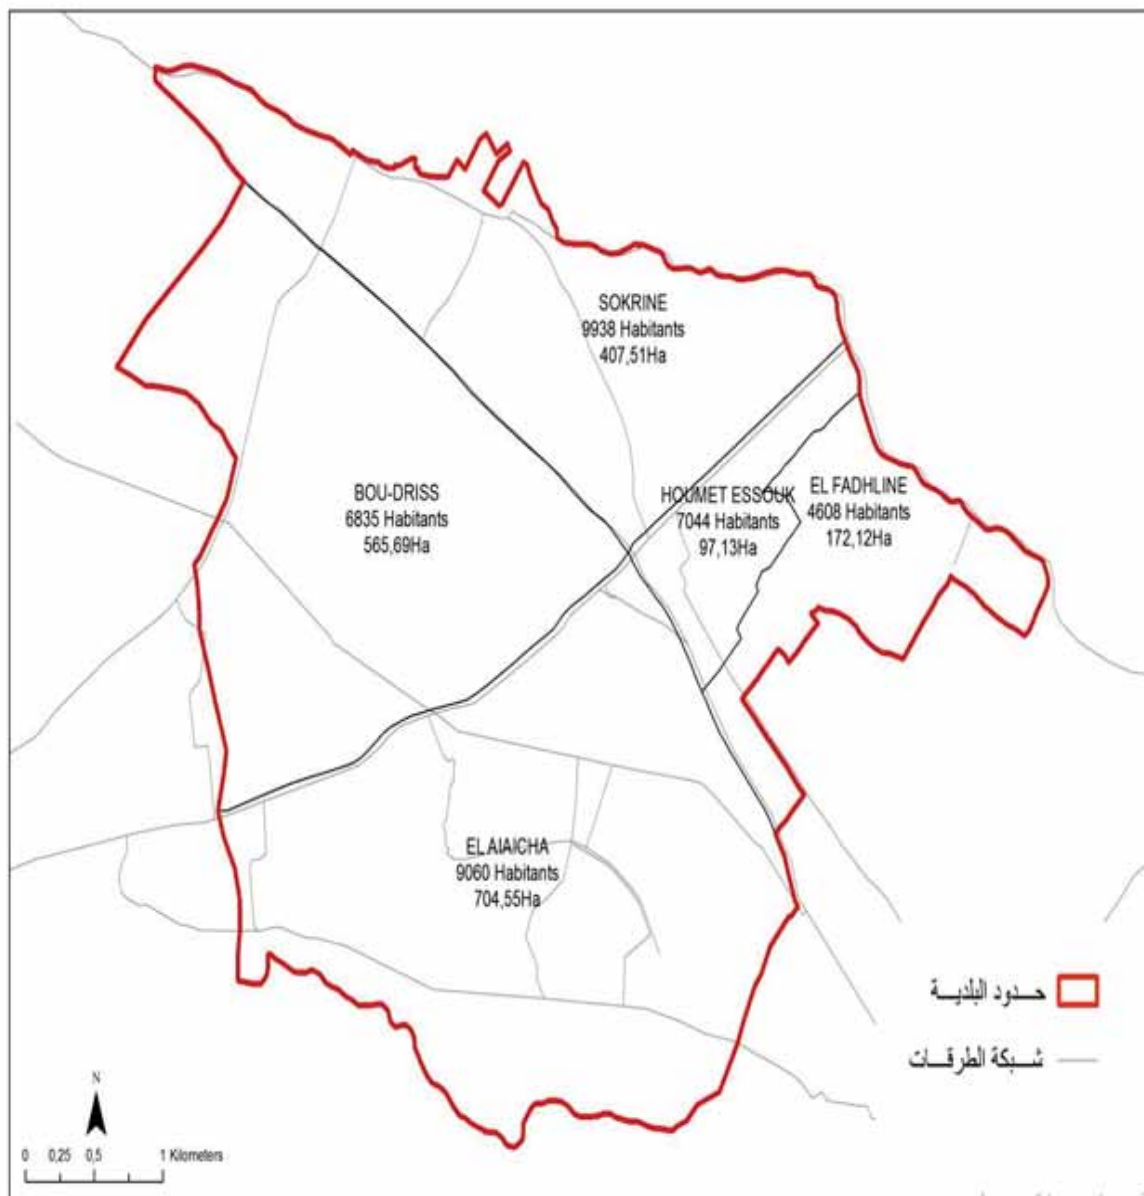

الجمهورية التونسية
وزارة الشؤون المحلية

البلدية : طبلة

37485

مجموع السكان:

19.47

المساحة (كم2):

Houmet Essouk	7044
El Fadhlina	4608
El Aïaïcha	9060
Sokrine	9938
Bou-driss	6835