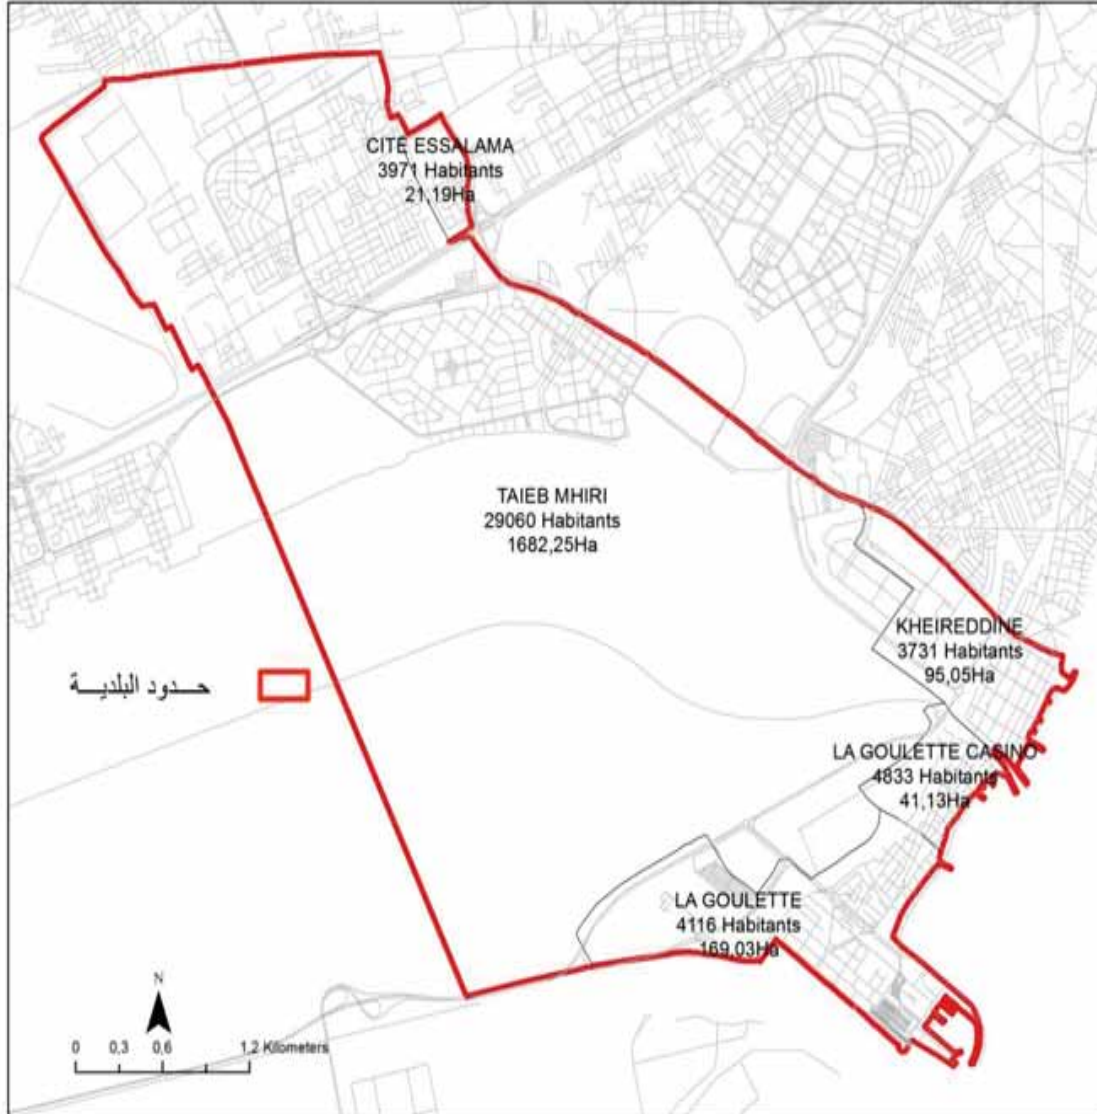

الجمهورية التونسية
وزارة الشؤون المحلية

البلدية : حلق الوادي

45711

مجموع السكان:

20,08

المساحة (كم²):

La Goulette	4 116
La Goulette Casino	4 833
Khéireddine	3 731
Taïeb Mhiri	29 060
Cité Essalama	3 971