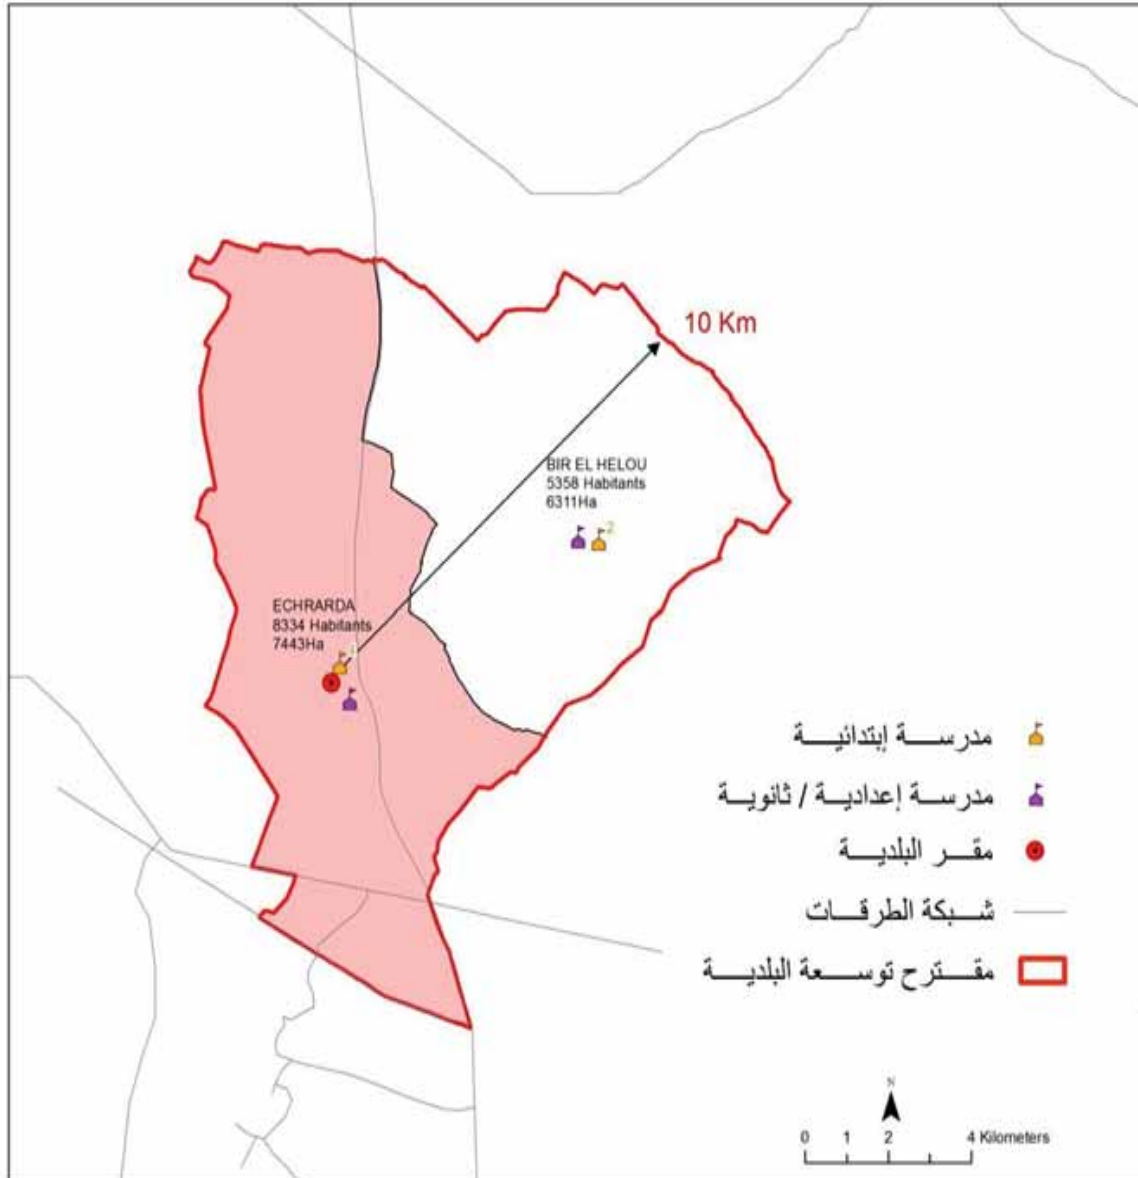

الجمهورية التونسية
وزارة الشؤون المحلية

البلدية : الشاردة

مجموع السكان: 13692

المساحة (كم2): 137,55

Echrarda	8 334,0
Bir El Helou	5 358,0