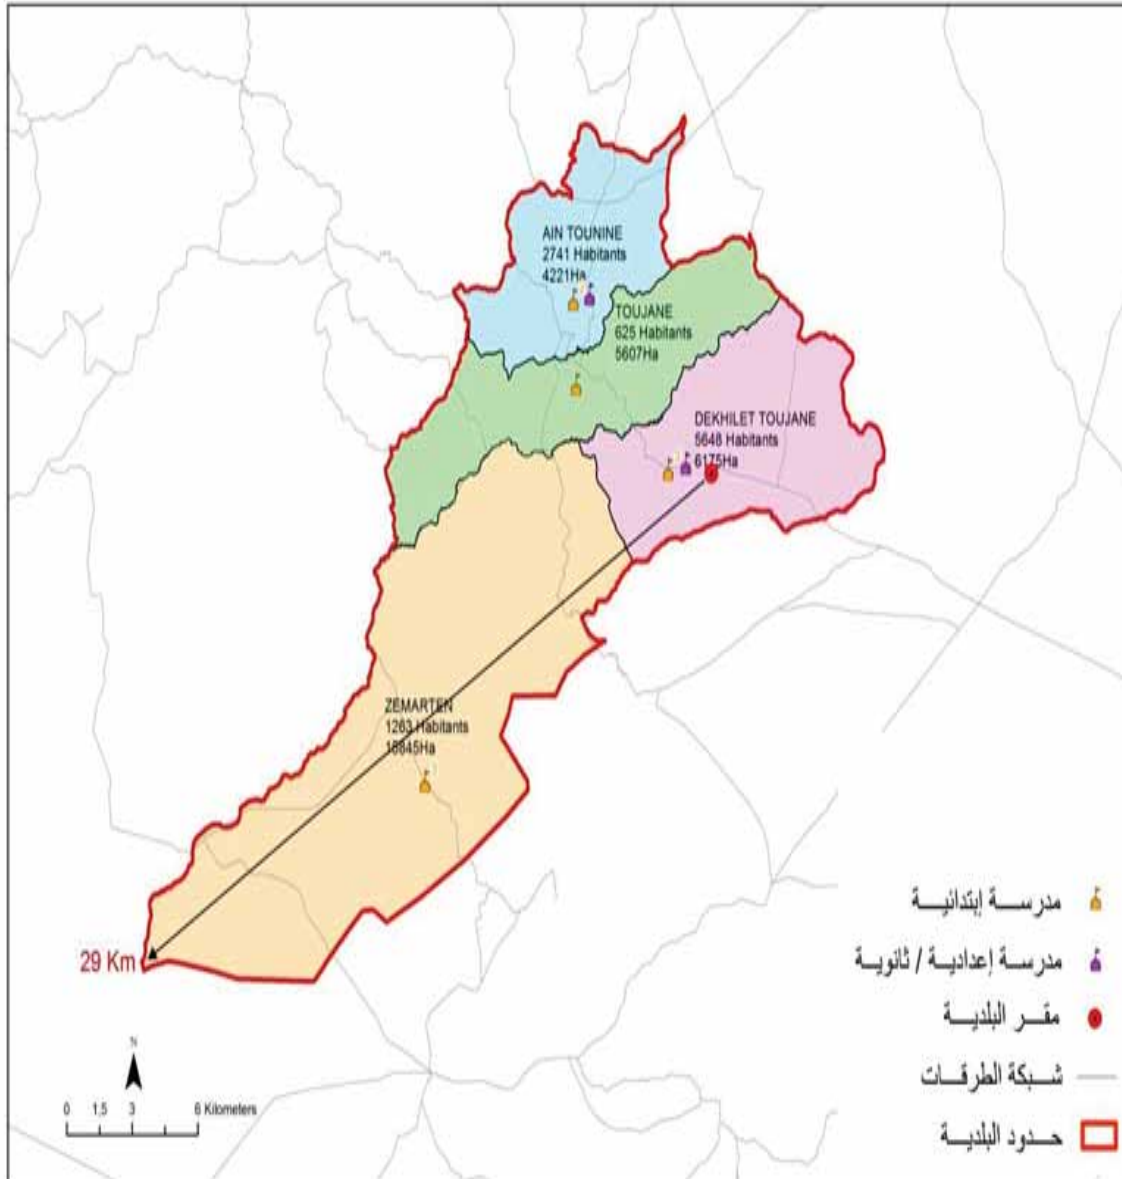

مجموع السكان: 10277

المساحة (كم²): 318,48

Toujane	625,0
Zemarten	1 263,0
Aïn Tounine	2 741,0
Dekhilet Toujane	5 648,0

الجمهورية التونسية
وزارة الشؤون المحلية

البلدية : منزل الحبيب

مجموع السكان: 10148

المساحة (كم2): 951.42