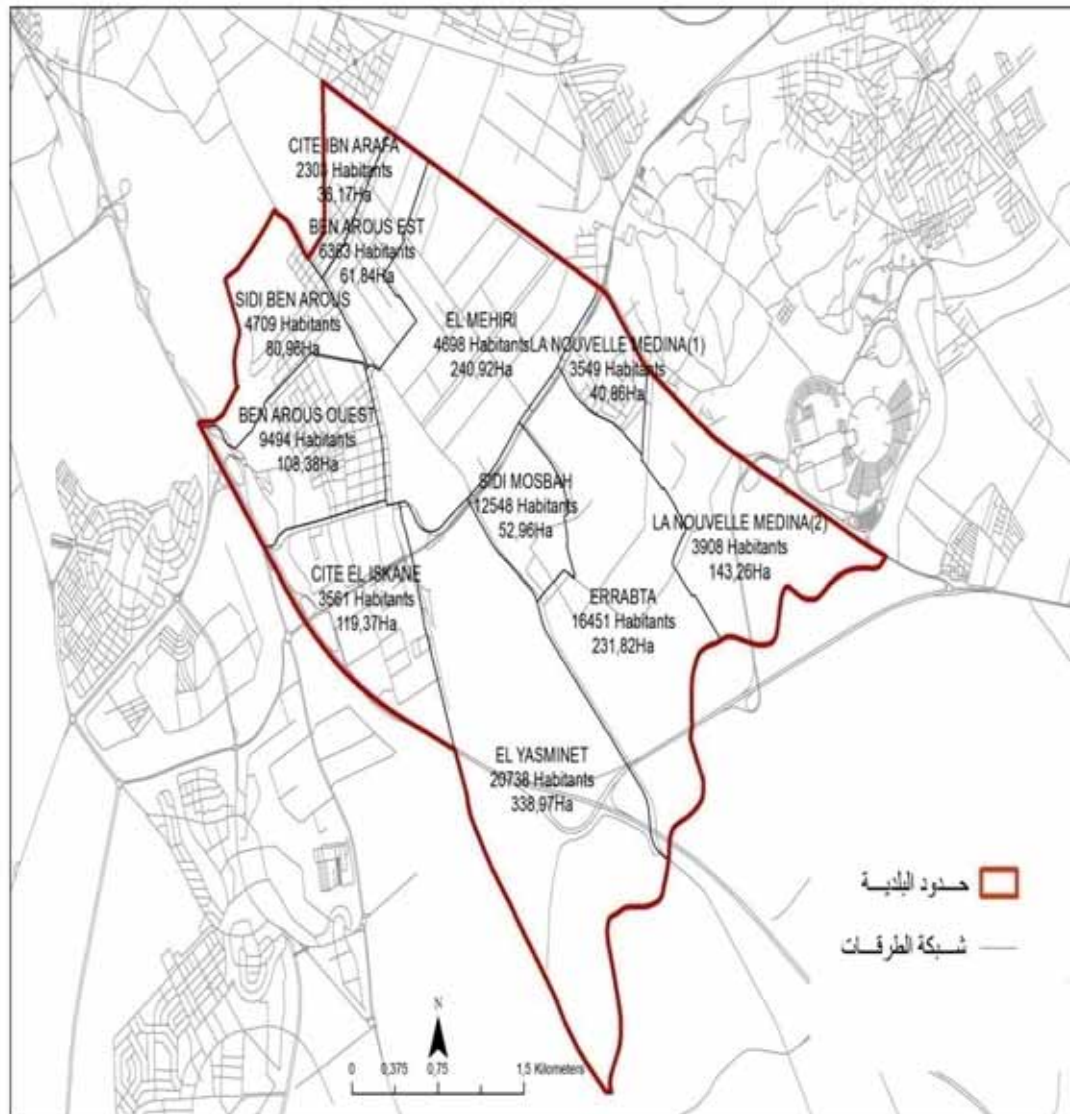

الجمهورية التونسية
وزارة الشؤون المحلية

البلدية : بن عروس

88322 : مجموع السكان:

14,56 : المساحة (كم2):

Ben Arous Est	6363
Cité Ibn Arafa	2303
El Mehiri	4698
Ben Arous Ouest	9494
Sidi Ben Arous	4709
Cité El Iskane	3561
La Nouvelle Medina(1)	3549
La Nouvelle Medina(2)	3908
Sidi Mosbah	12548
El Yasminet	20738
Errabta	16451