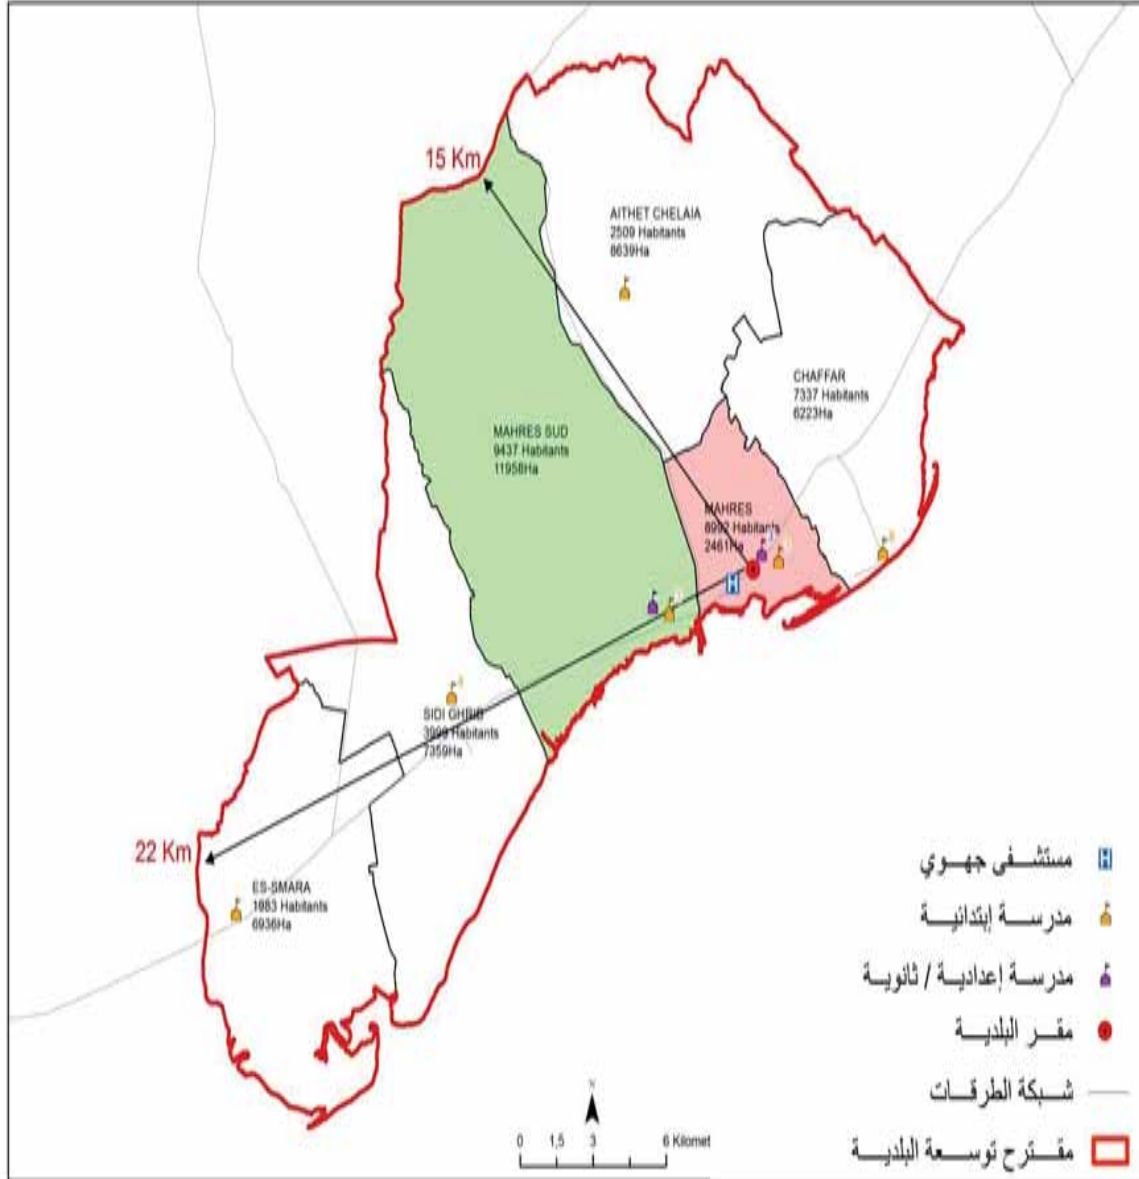

الجمهورية التونسية
وزارة الشؤون المحلية

البلدية : المحرص

34257

مجموع السكان:

435.75

المساحة (كم2):

Mahrès	8 992,0
Mahres Sud	9 437,0
Chaffar	7 337,0
Sidi Ghrib	3 999,0
Aïthet Chelaïa	2 509,0
Es-Smara	1 983,0