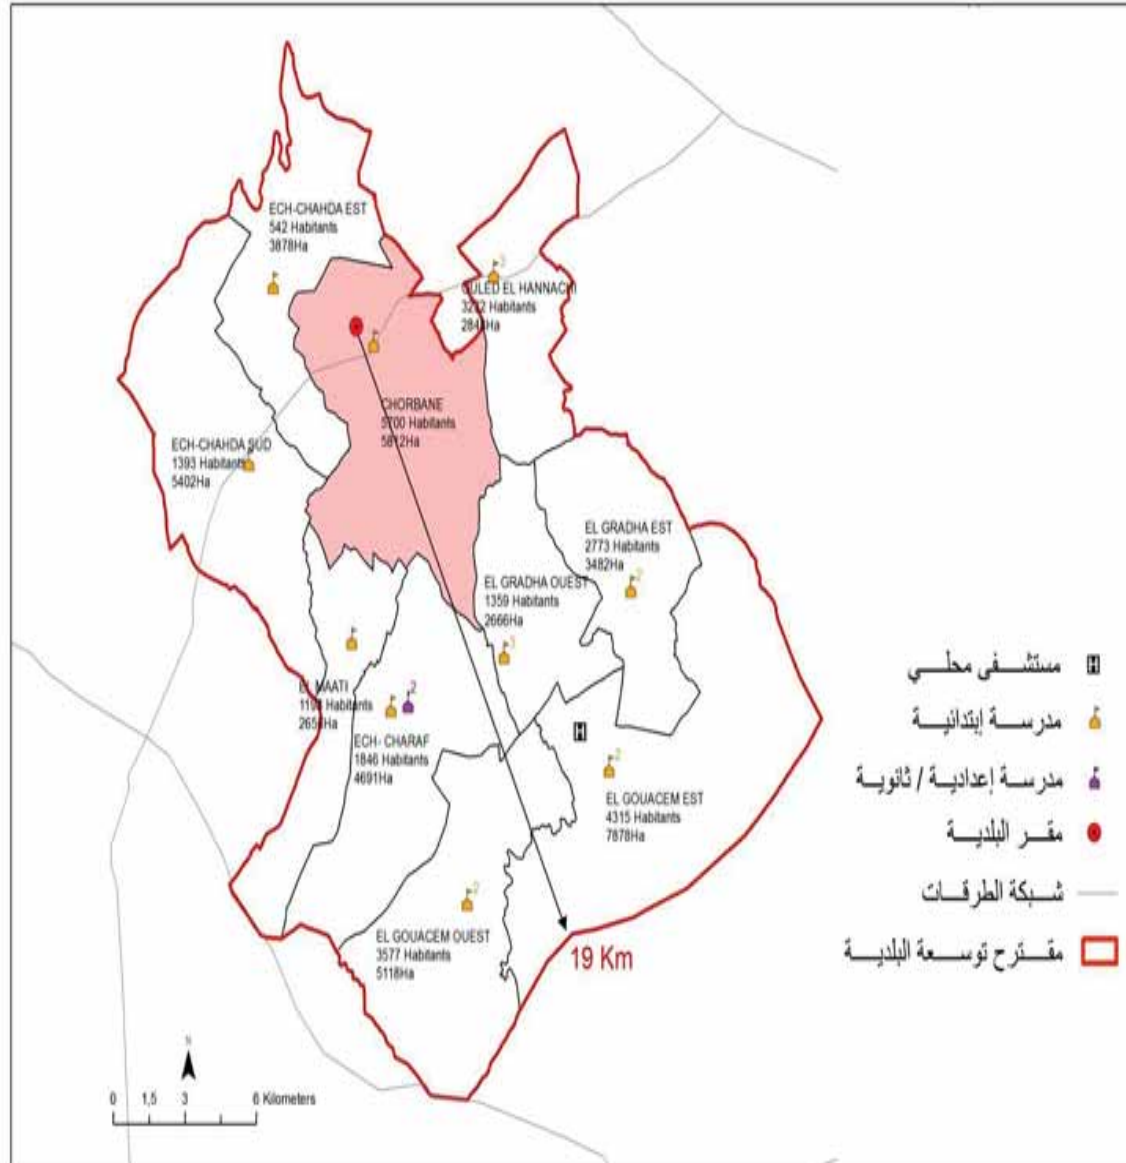

Essouassi	8 844,0
Es-Saïda	2 331,0
El Kesasba	5 652,0
Sidi Naceur	3 620,0
Cherichira	4 743,0
Bou Helal	4 134,0

الجمهورية التونسية
وزارة الشؤون المحلية

البلدية : شربان

25935

مجموع السكان:

444.32

المساحة (كم²):