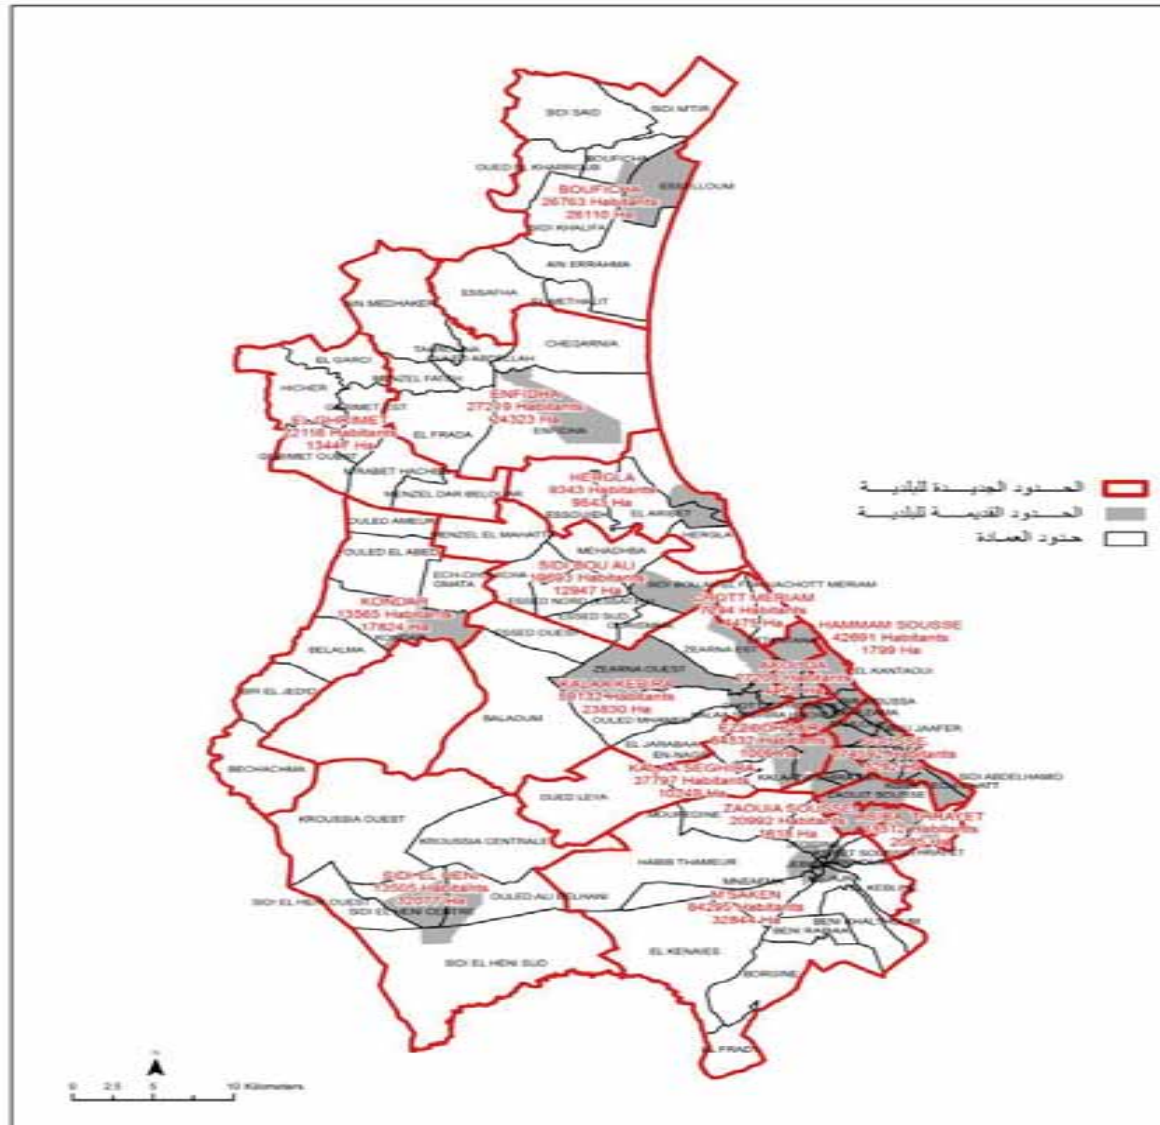

المساحة (كم2): 153,62

Aîn Djeloula	4744
Djebel Oouestat	2036

الجمهورية التونسية
وزارة الشؤون المحلية

ولاية سوسة

عدد المقاعد	عدد السكان	البلديات
36	174592	سوسة
30	84295	مساكن
30	64532	الزهور
30	59132	القلعة الكبرى
24	42691	حمام سوسة
24	37797	القلعة الصغرى
24	27219	النفیضة
24	27200	أكودة
24	26763	بوفیشة
18	22116	القريصات هیدشر
18	20992	زاوية سوسة
18	19693	سیدی بوعلی
18	13565	کندار
18	13505	سیدی الهانی
18	12930	المسعدین
18	11312	قصبية الثریات
12	9343	هرقله
12	7294	شط مریم
396	674971	المجموع