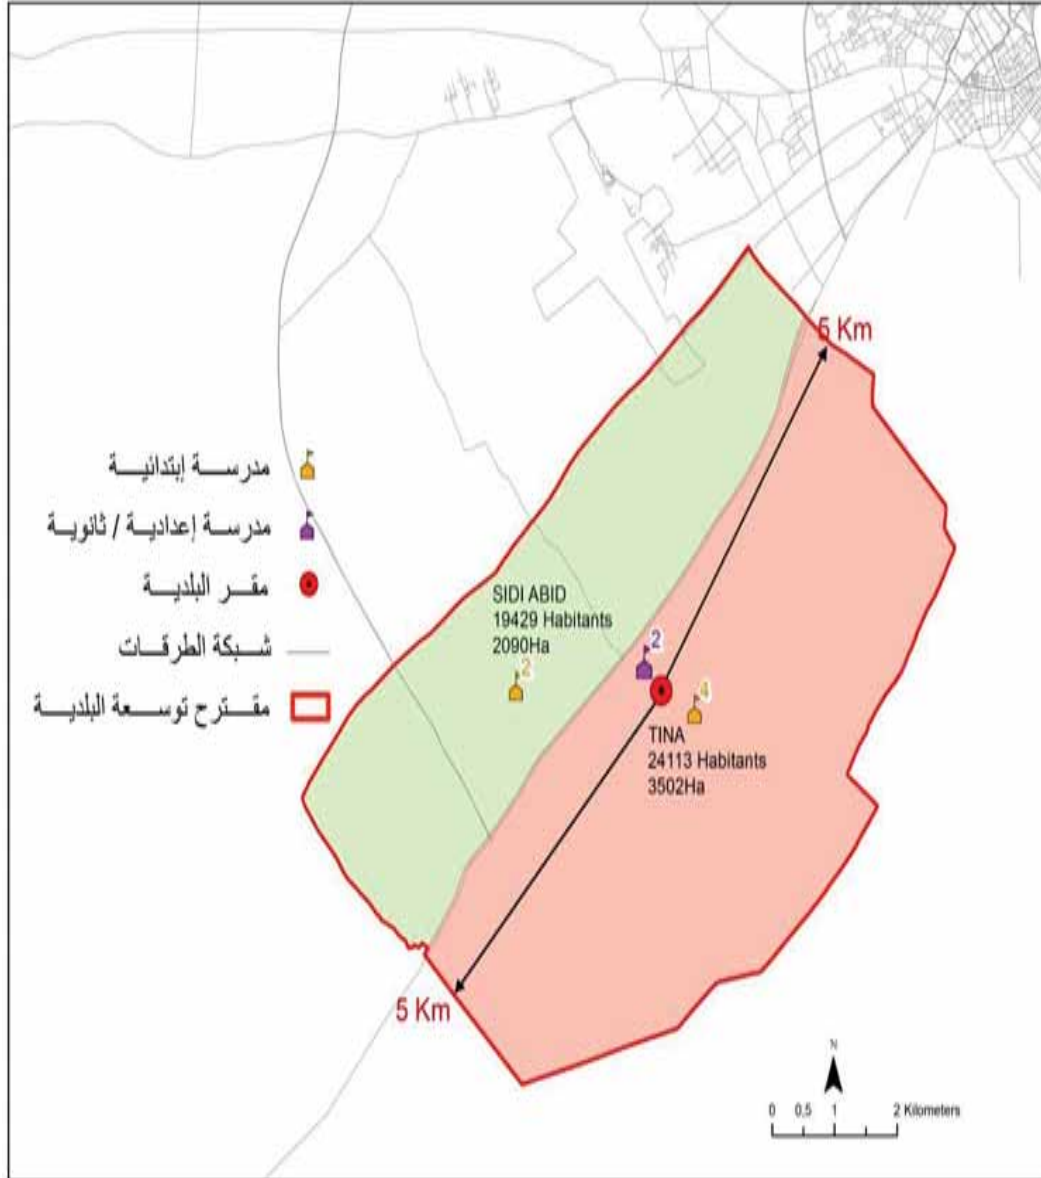

55,90

المساحة (كم2):

Tina	24 113,0
Sidi Abid	19 429,0

الجمهورية التونسية
وزارة الشؤون المحلية

البلدية : العين

43333

مجموع السكان:

14,92