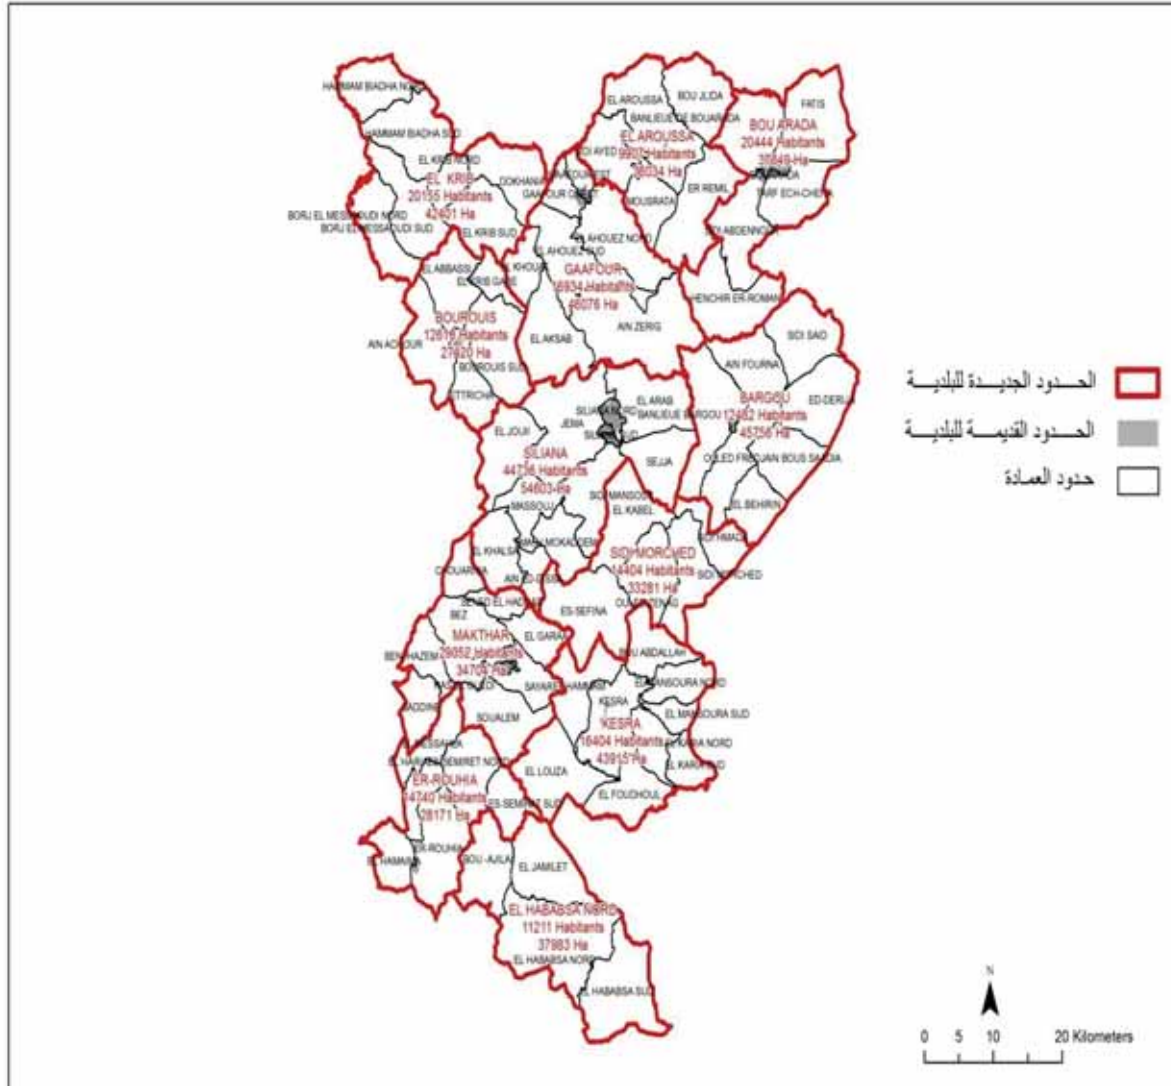

الجمهورية التونسية
وزارة الشؤون المحلية

ولاية سليانة

عدد المقاعد	عدد السكان	البلديات
24	44736	سليانة
24	29052	مكثر
18	20444	بوعرادة
18	20155	الكريب
18	16934	قعفور
18	16404	كسرى
18	14740	الروحية
18	14404	سيدي مرشد
18	12618	بورويس
18	12482	برقو
18	11211	الحبابسة
12	9907	العروسة
222	223 087	المجموع