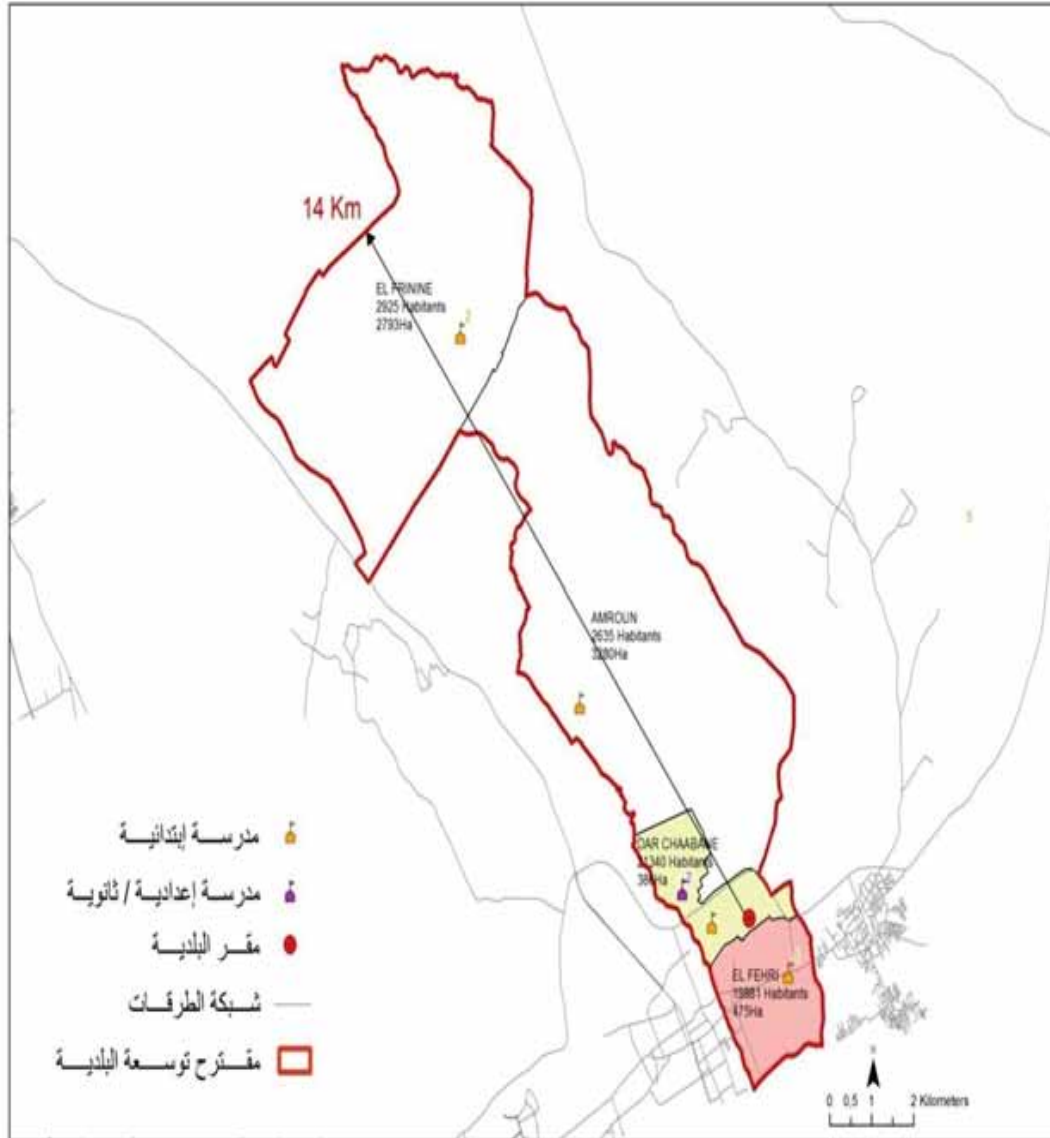

47656

مجموع السكان:

34.33

المساحة (كم²):

Kelibia Est	27863
Kelibia Ouest	19793

الجمهورية التونسية
وزارة الشؤون المحلية

البلدية : دار شعبان

46781	مجموع السكان:
69.34	المساحة (كم2):