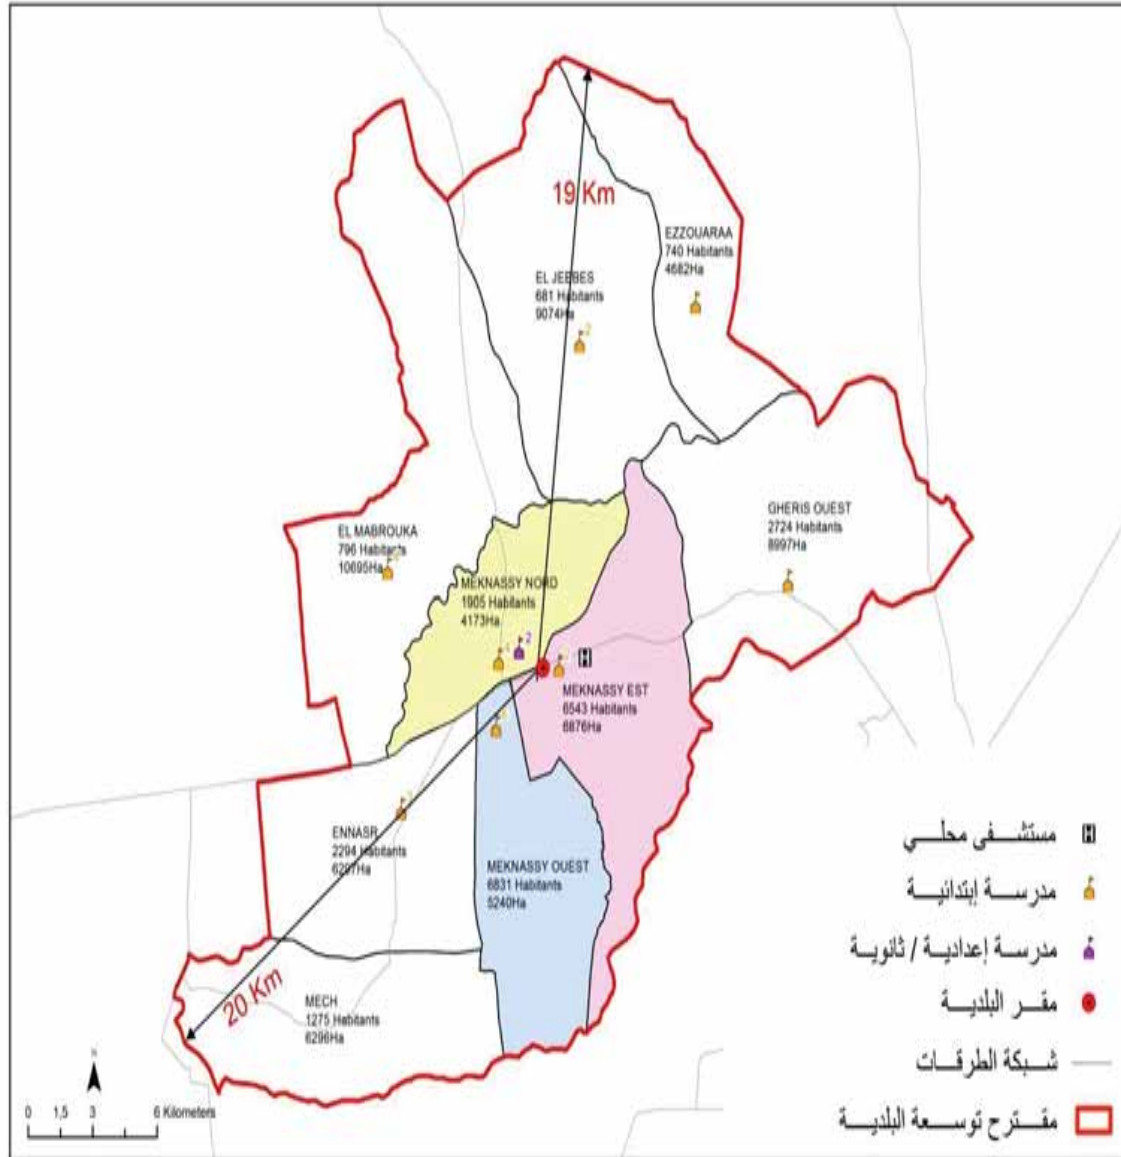

الجمهورية التونسية
وزارة الشؤون المحلية

البلدية : المكناسي

مجموع السكان: 23789

المساحة (كم²): 623.30

EL Jebbes	681,0
Gheris Ouest	2 724,0
Mech	1 275,0
Mknassy Est	6 543,0
Mknassy Ouest	6 831,0
Mknassy Nord	1 905,0
Ezzouarâa	740,0
EL Mabrouka	796,0
Ennasr	2 294,0