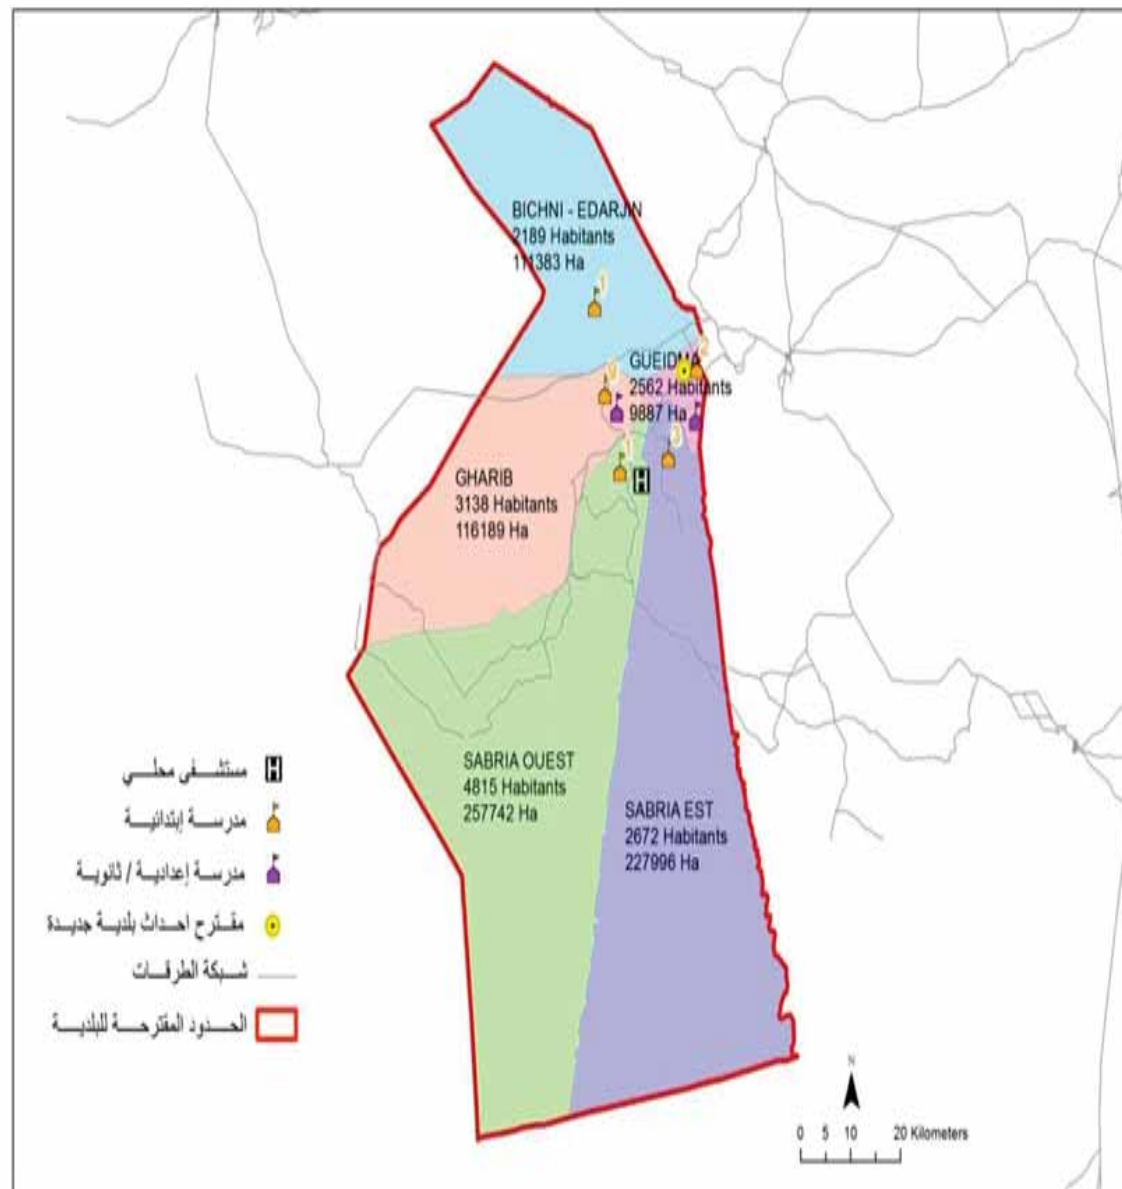

الجمهورية التونسية
وزارة الشؤون المحلية