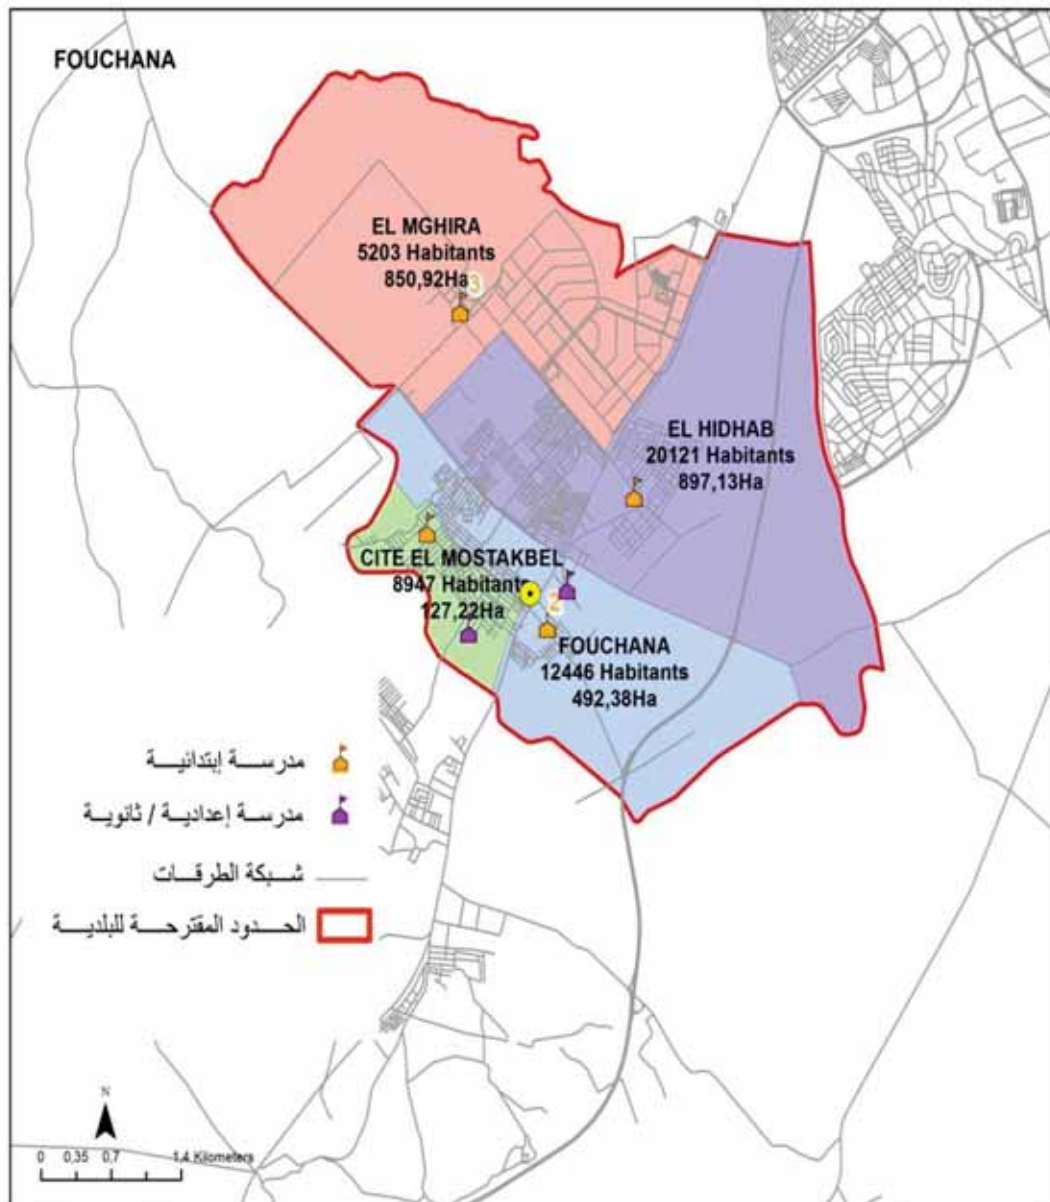

الجمهورية التونسية
وزارة الشؤون المحلية

البلدية : فوشانة

46717	مجموع السكان:
23,67	المساحة (كم2):

Fouchana	12 446,0
Cité El Mostakbel	8 947,0
El Hidhab	20 121,0
El Moghira	5 203,0