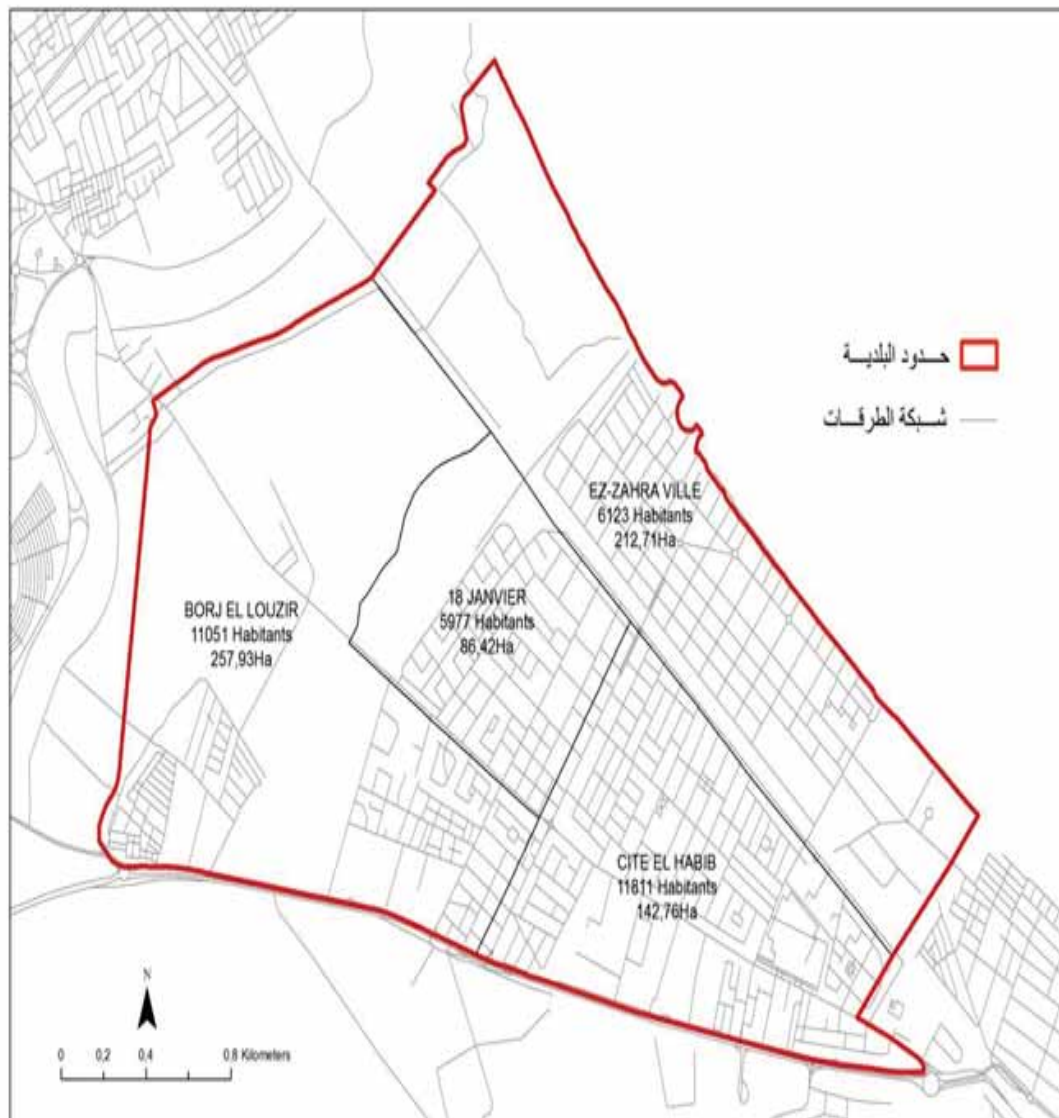

الجمهورية التونسية
وزارة الشؤون المحلية

البلدية : الزهراء

34962	مجموع السكان:
7,0	المساحة (كم2):

Ez-Zahra Ville	6123
Cité El Habib	11811
18-janv.	5977
Borj El Louzir	11051