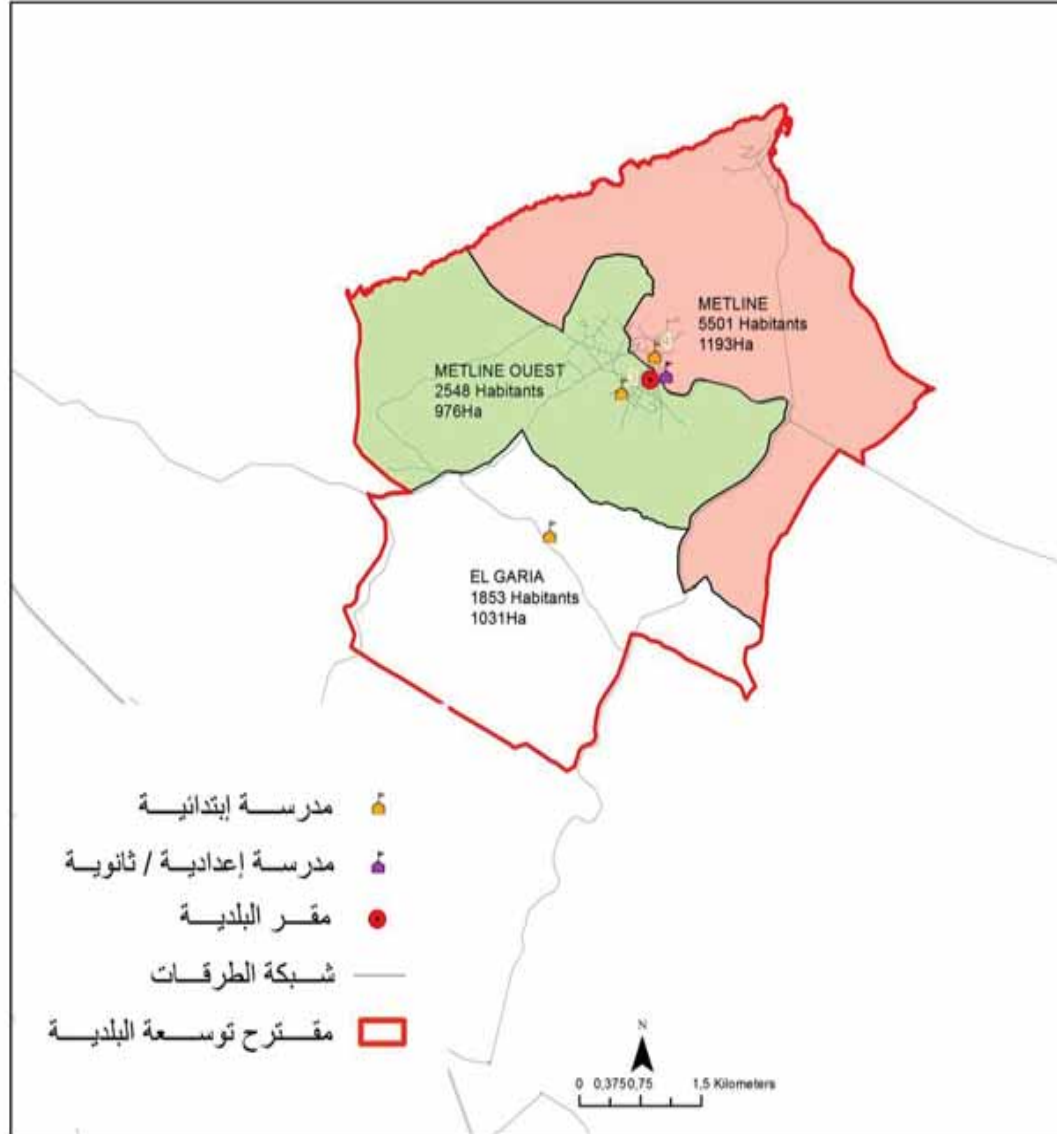

الجمهورية التونسية
وزارة الشؤون المحلية

البلدية : ماتلين

14146	مجموع السكان:
32	المساحة (كم2):

Metline	6792
Metline Ouest	5501
El Garia	1853