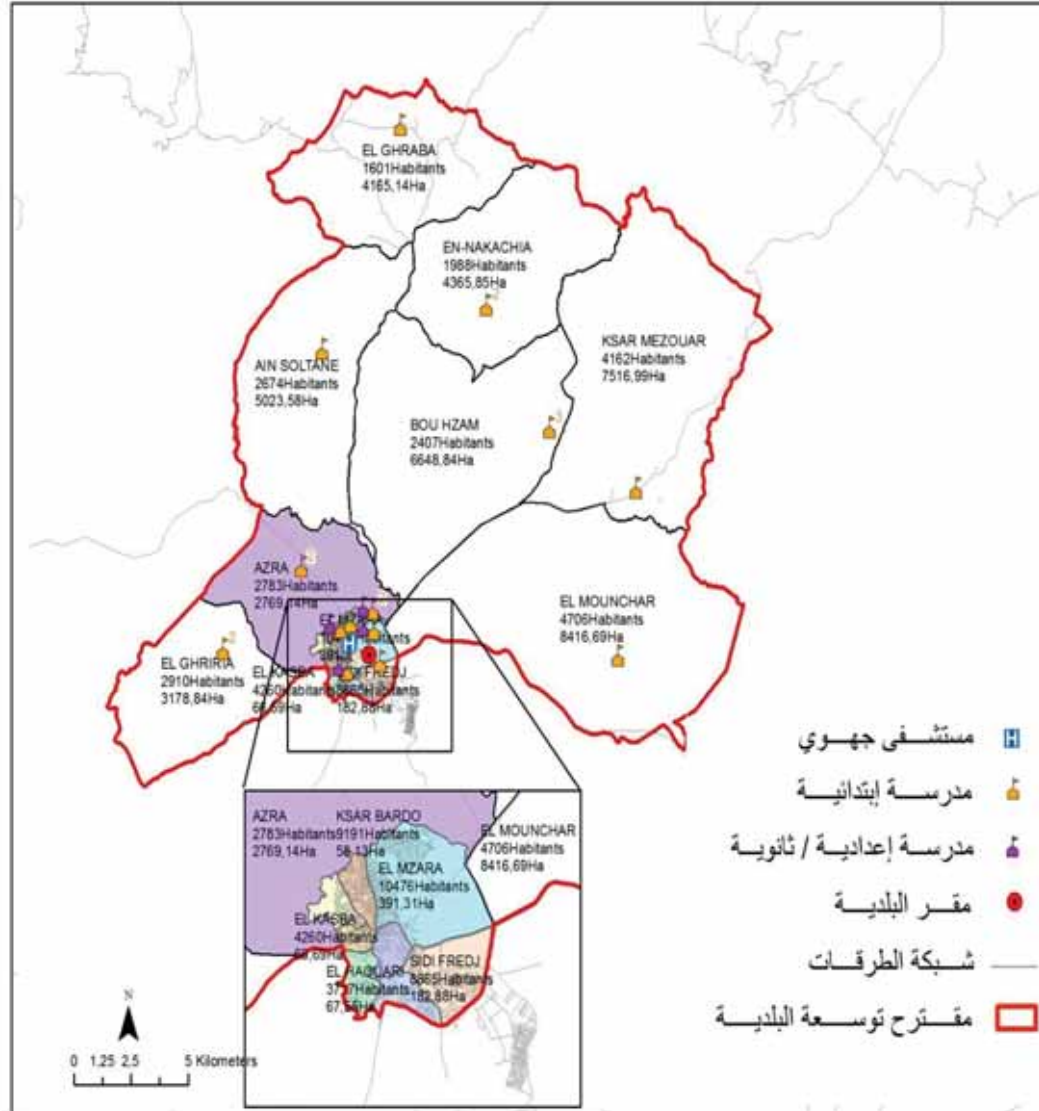

الجمهورية التونسية
وزارة الشؤون المحلية

البلدية : باجة

83780

مجموع السكان:

49.98

المساحة (كم2):

Béja	7358
El Mzara	10476
Ksar Bardo	9191
Zouabi	7389
El Manar	9293
El Kasba	4260
Azra	2783
El Ghriria	2910
El Mounchar	4706
Ksar Mezouar	4162
Bou Hzam	2407
En-Nakachia	1988
El Ghraba	1601
Aïn Soltane	2674
Sidi Fredj	8865
EL Haouari	3717