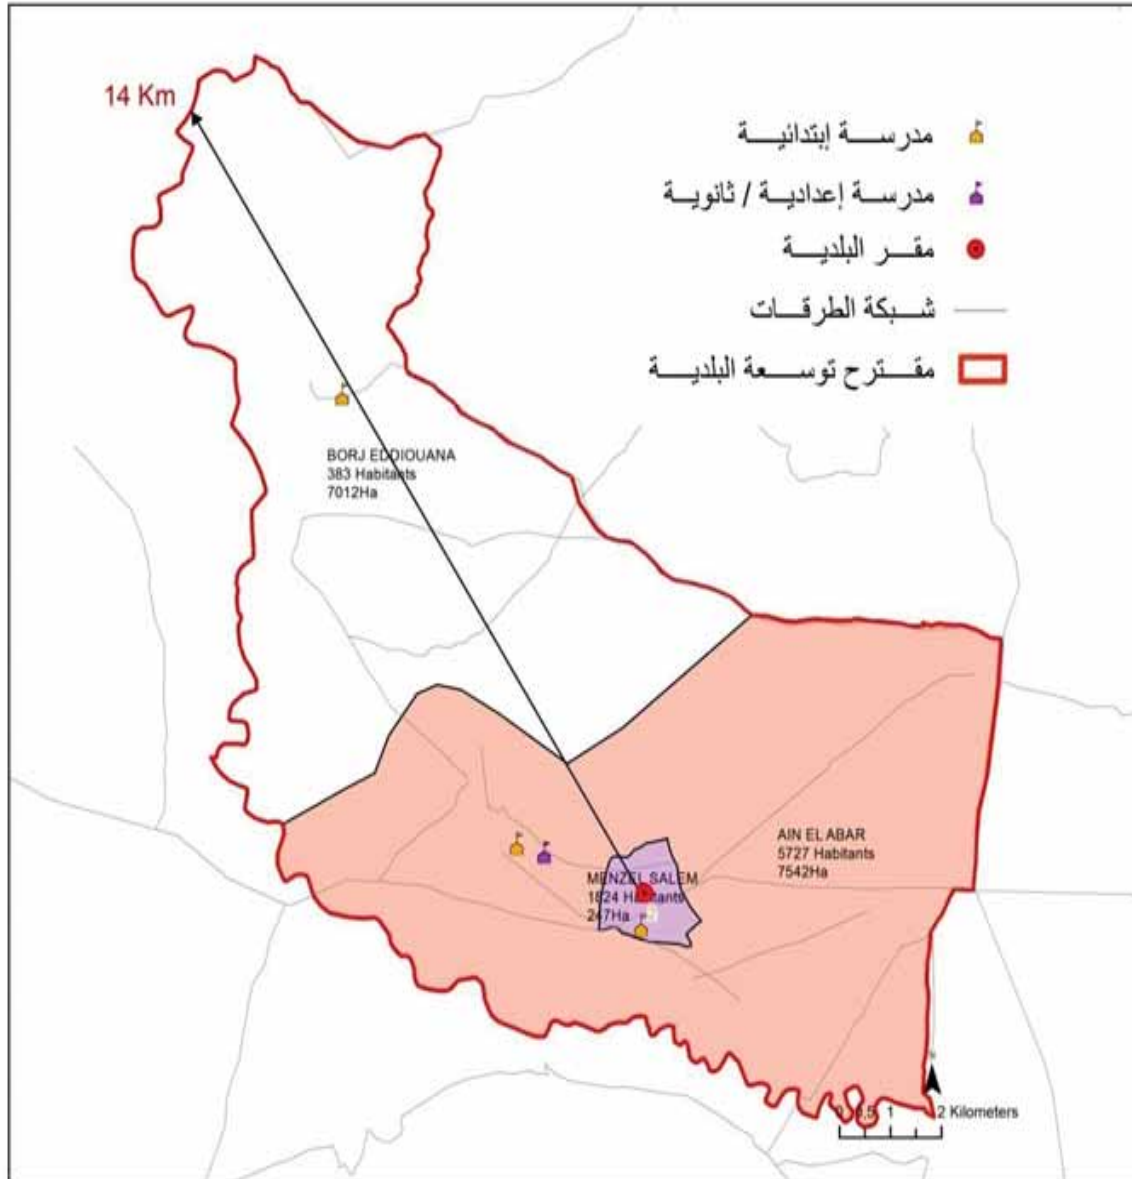

الجمهورية التونسية
وزارة الشؤون المحلية

البلدية : منزل سالم

7934	مجموع السكان:
148.01	المساحة (كم2):

Menzel Salem	1 824,0
Aïn El Abar	5 727,0
Borj Eddiouana	383,0