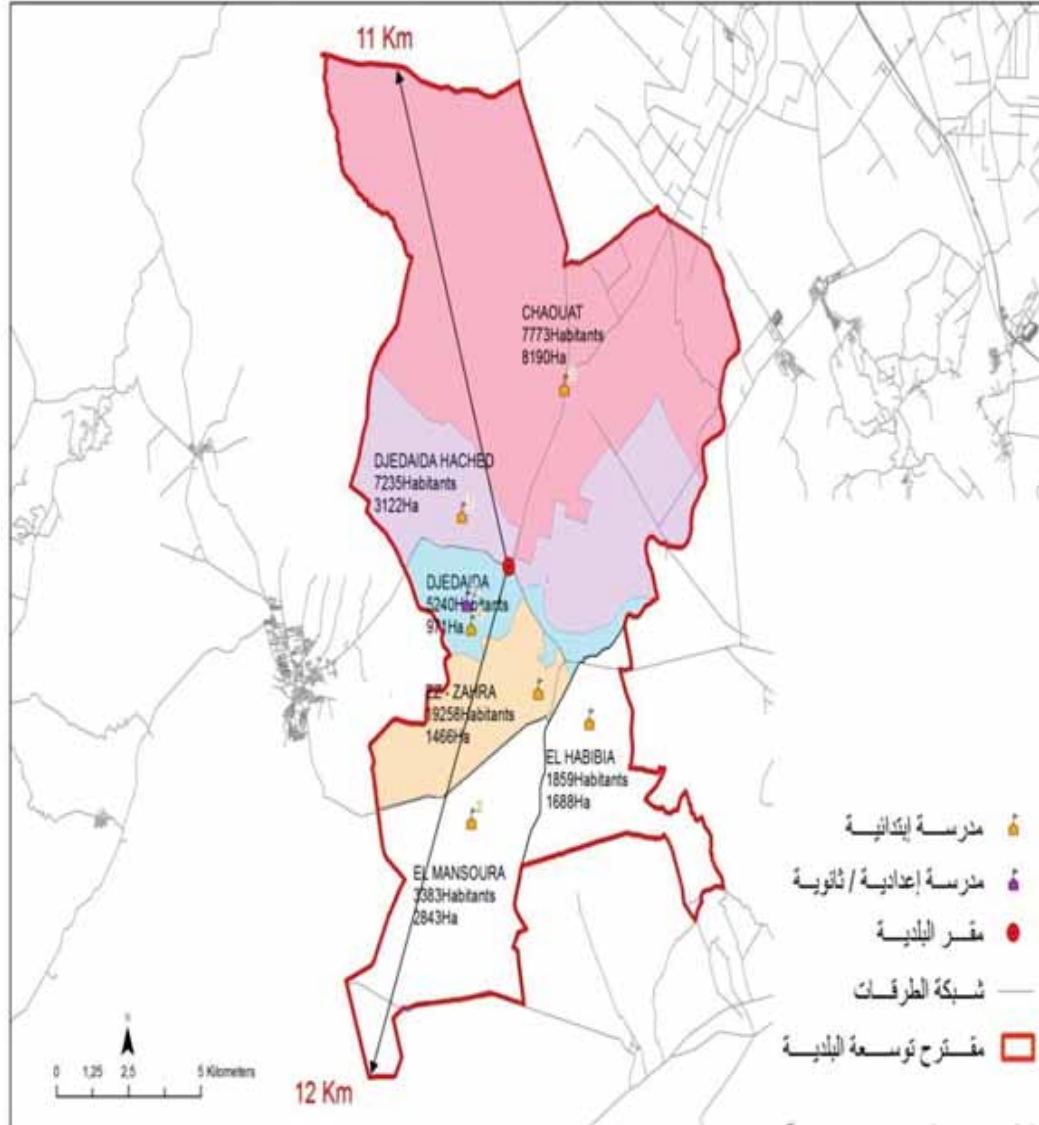

الجمهورية التونسية
وزارة الشؤون المحلية

البلدية : الجديدة

44748	مجموع السكان:
182,8	المساحة (كم2):

Djedaïda	5240
Djedaïda Hached	7235
Chaouat	7773
El Mansoura	3383
Ez - Zahra	19258
El Habibia	1859