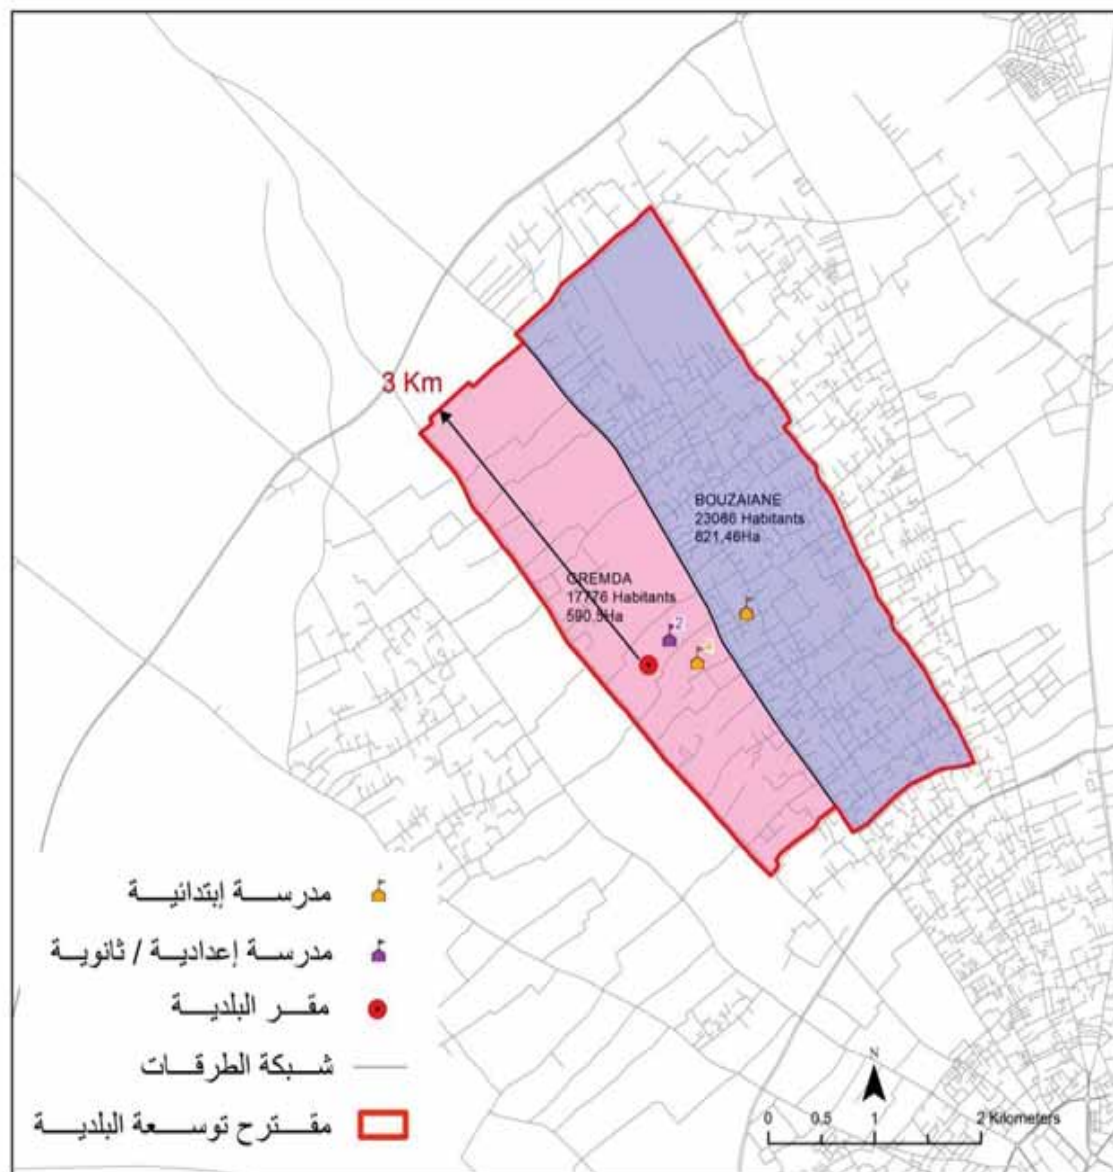

الجمهورية التونسية
وزارة الشؤون المحلية

البلدية : قرمدة

40862 مجموع السكان:

14,12 المساحة (كم2):

Gremda	17 776,0
Bouzaïane	23 086,0