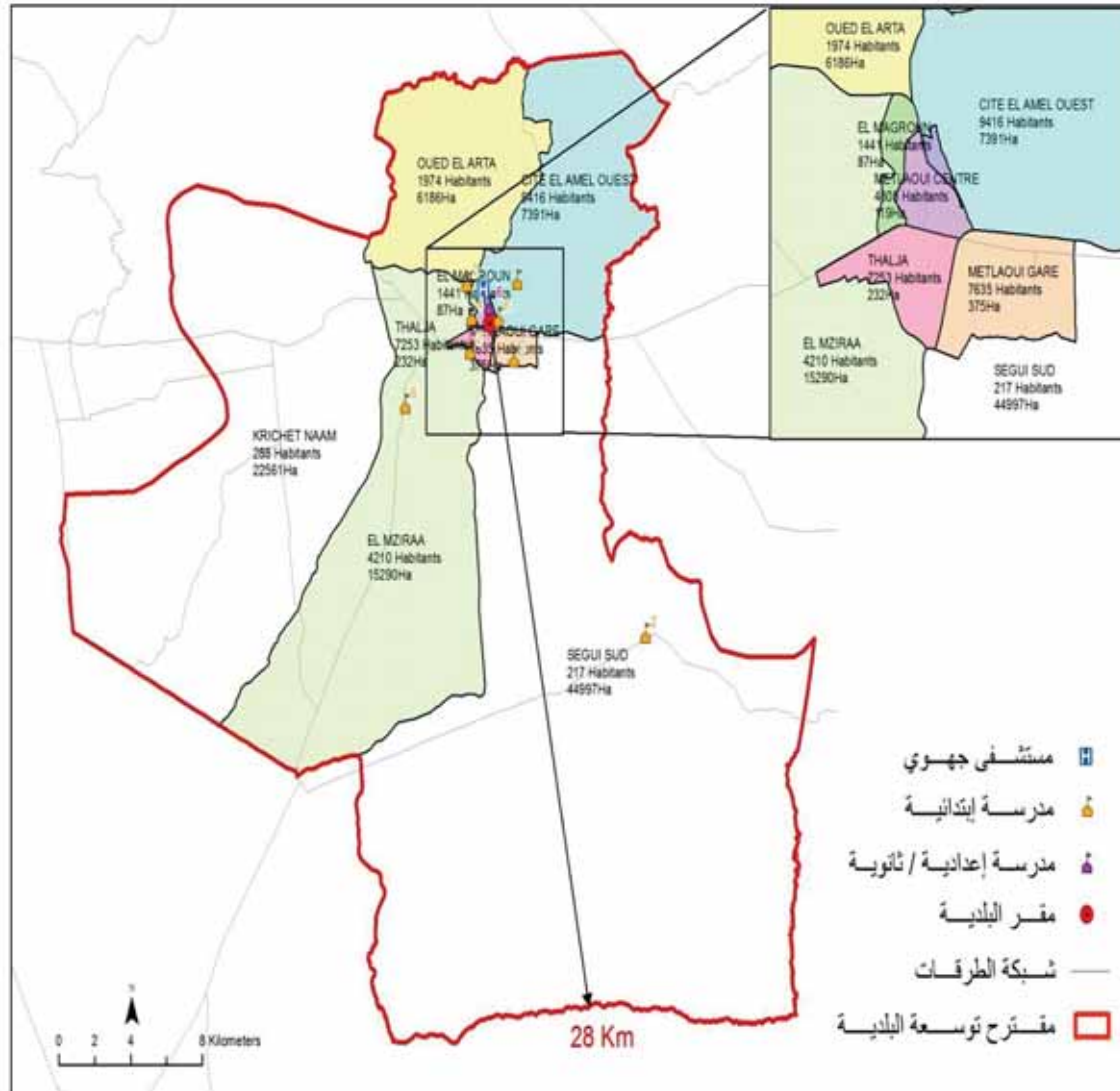

الجمهورية التونسية
وزارة الشؤون المحلية

البلدية : المتلوي

38634

مجموع السكان:

972.6

المساحة (كم²):

Metlaoui Centre	4805
Metlaoui Gare	7635
El Mzirâa	4210
Krichet Nâam	288
Cité El Amel Ouest	9416
Cité El Amel Est	1395
Thalja	7253
Oued El Arta	1974
El Magroun	1441
Segui Sud	217