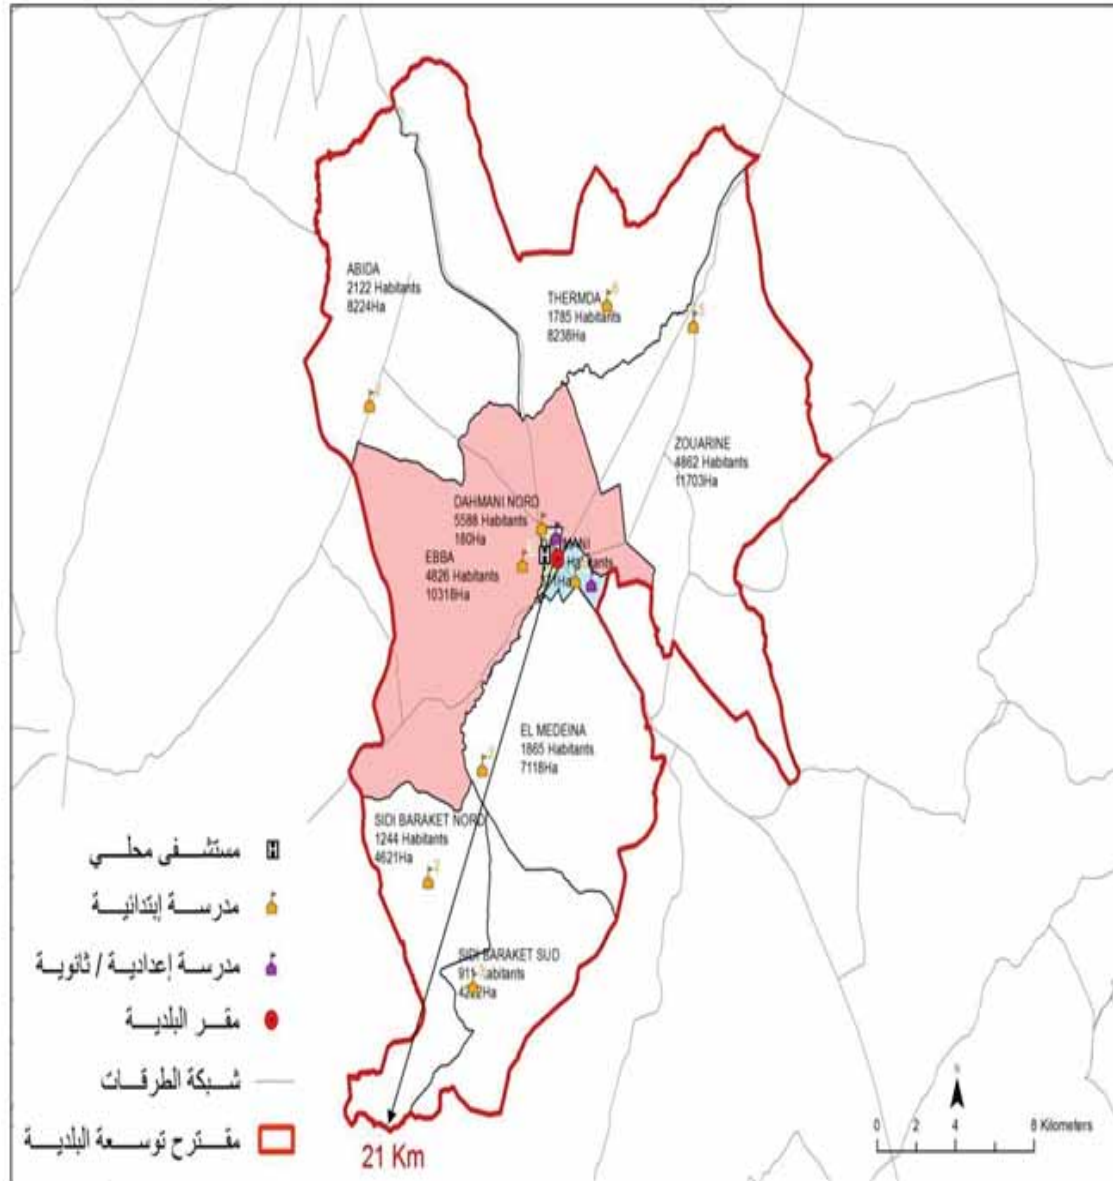

الجمهورية التونسية
وزارة الشؤون المحلية

البلدية : الدهماني

مجموع السكان: 27907

المساحة (كم2): 549.95

Dahmani	4704
Dahmani Nord	5588
Zouarine	4862
Thermda	1785
Abida	2122
Ebba	4826
El Medeïna	1865
Sidi Baraket Nord	1244
Sidi Baraket Sud	911