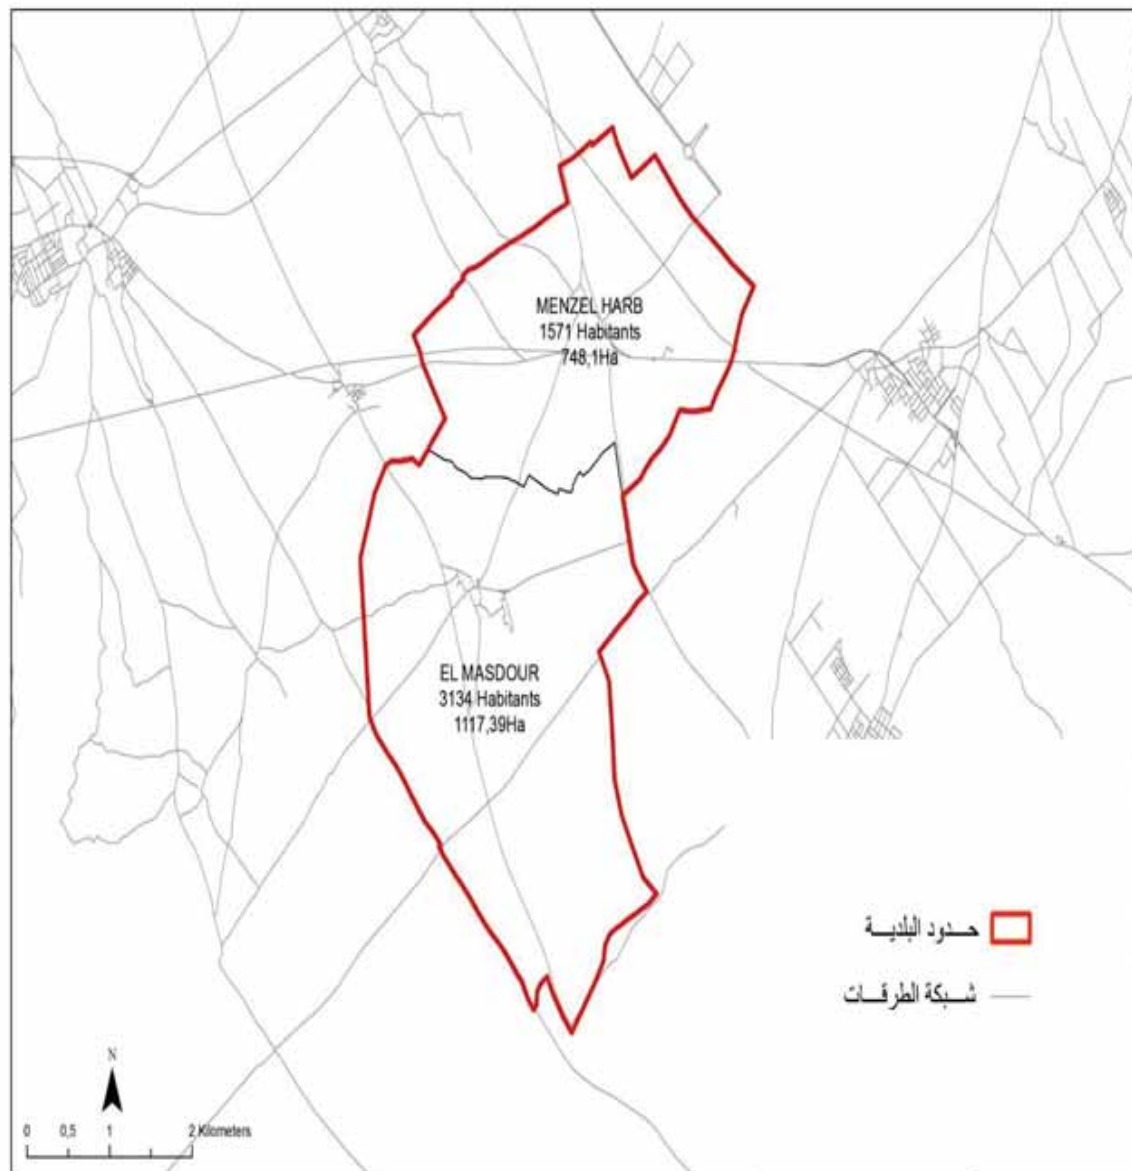

56,32

المساحة (كم2):

Ghnada	2701
Amiret Hatem	1532
EL Jnaïha	835

الجمهورية التونسية
وزارة الشؤون المحلية

البلدية : المصدر منزل حرب

4705

مجموع السكان:

18.65