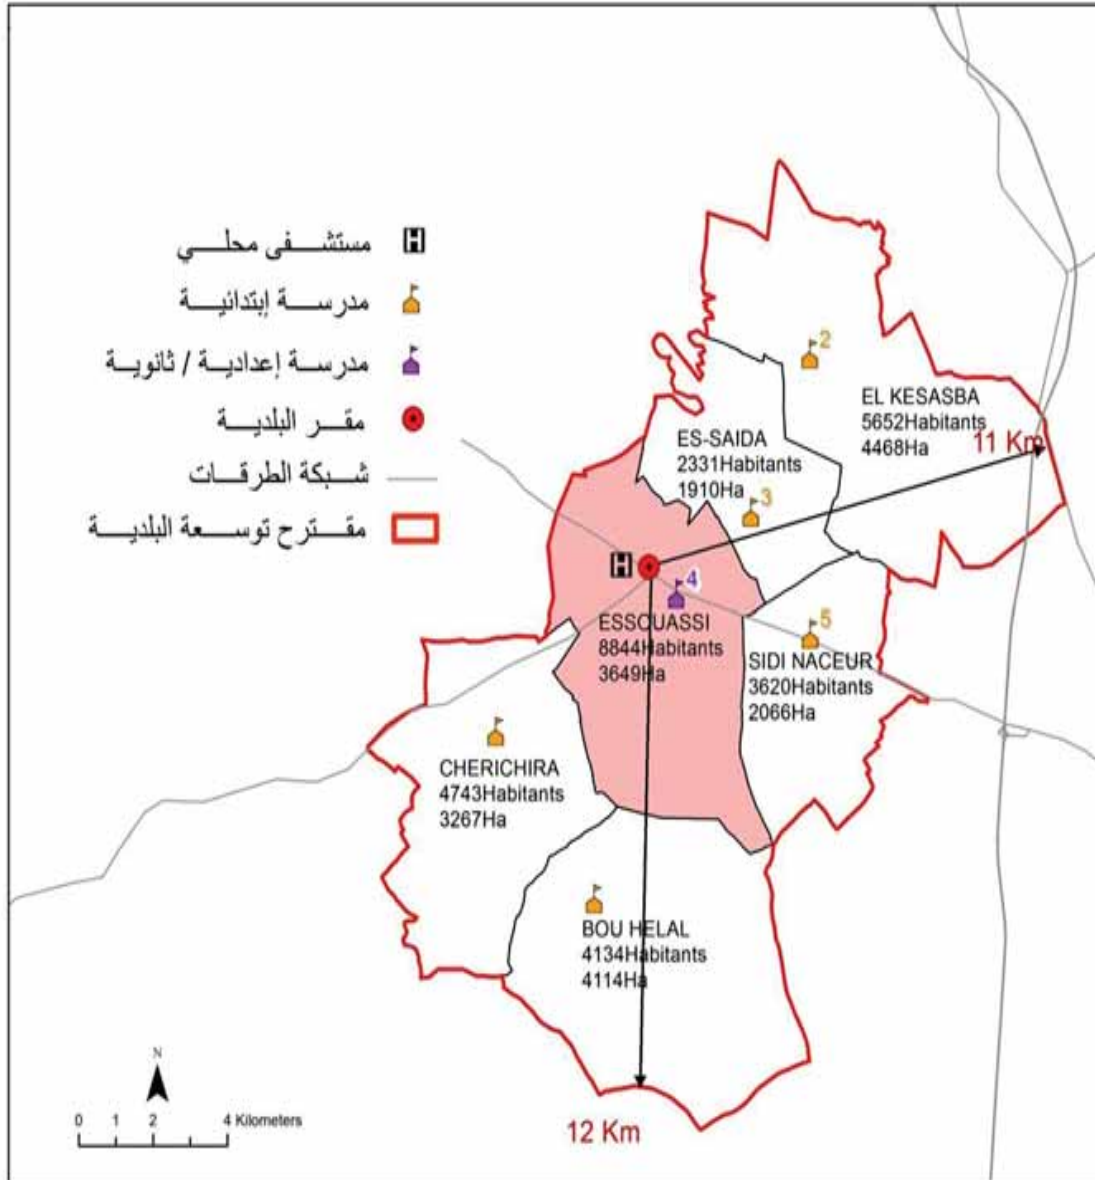

الجمهورية التونسية
وزارة الشؤون المحلية

البلدية : السواسي

مجموع السكان: 29324

المساحة (كم2): 194,7

- مستشفى محلي
- مدرسة ابتدائية
- مدرسة إعدادية / ثانوية
- مقر البلدية
- شبكة الطرقات
- مقترح توسعة البلدية

Essouassi	8 844,0
Es-Saïda	2 331,0
El Kesasba	5 652,0
Sidi Naceur	3 620,0
Cherichira	4 743,0
Bou Helal	4 134,0