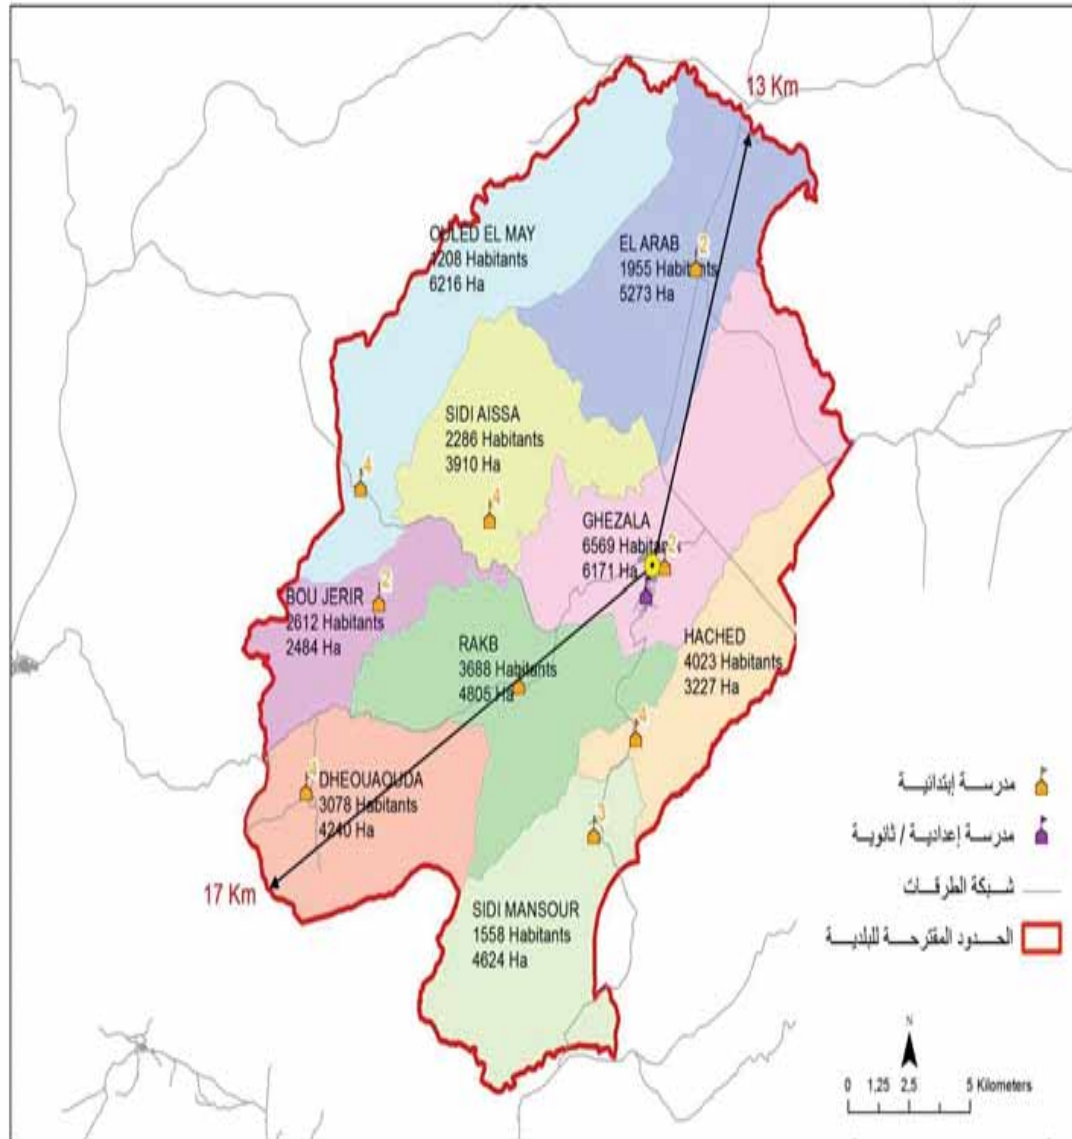

الجمهورية التونسية
وزارة الشؤون المحلية

البلدية : غزالة

مجموع السكان: 26977

المساحة (كم²): 409,49

Ghezala	6 569,0
El Arab	1 955,0
Dheouaouda	3 078,0
Hached	4 023,0
Ouled El May	1 208,0
Sidi Aïssa	2 286,0
Rakb	3 688,0
Bou Jerir	2 612,0
Sidi Mansour	1 558,0