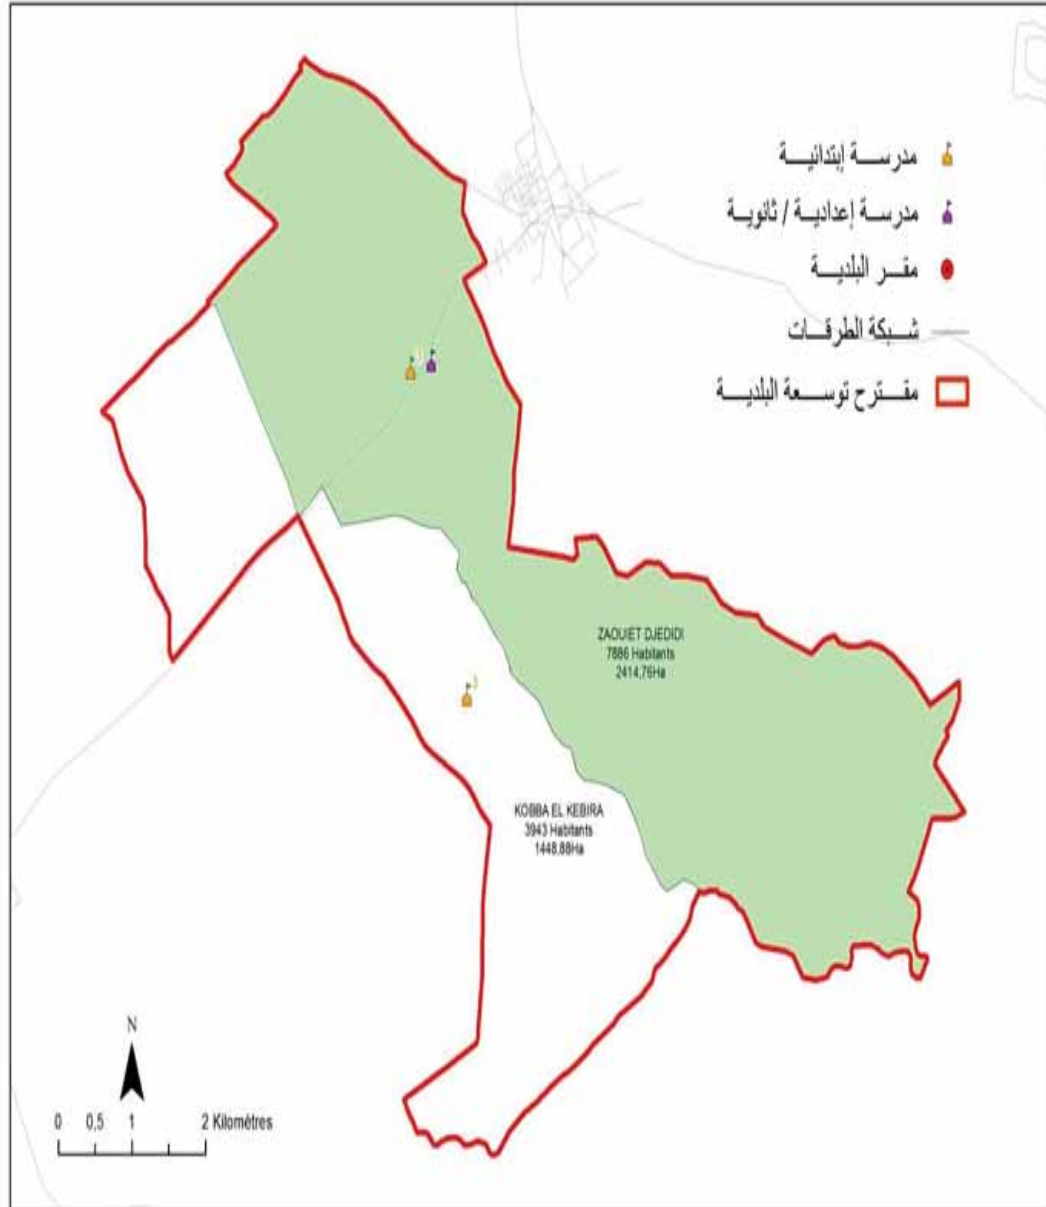

الجمهورية التونسية
وزارة الشؤون المحلية

البلدية : زاوية الجديدي

مجموع السكان: 11829

المساحة (كم2): 39,16

Zaouiet Djedidi	7886
Kobba El Kebira	3943

الجمهورية التونسية
وزارة الشؤون المحلية

البلدية : المعمورة

10994	مجموع السكان:
23.18	المساحة (كم ²):