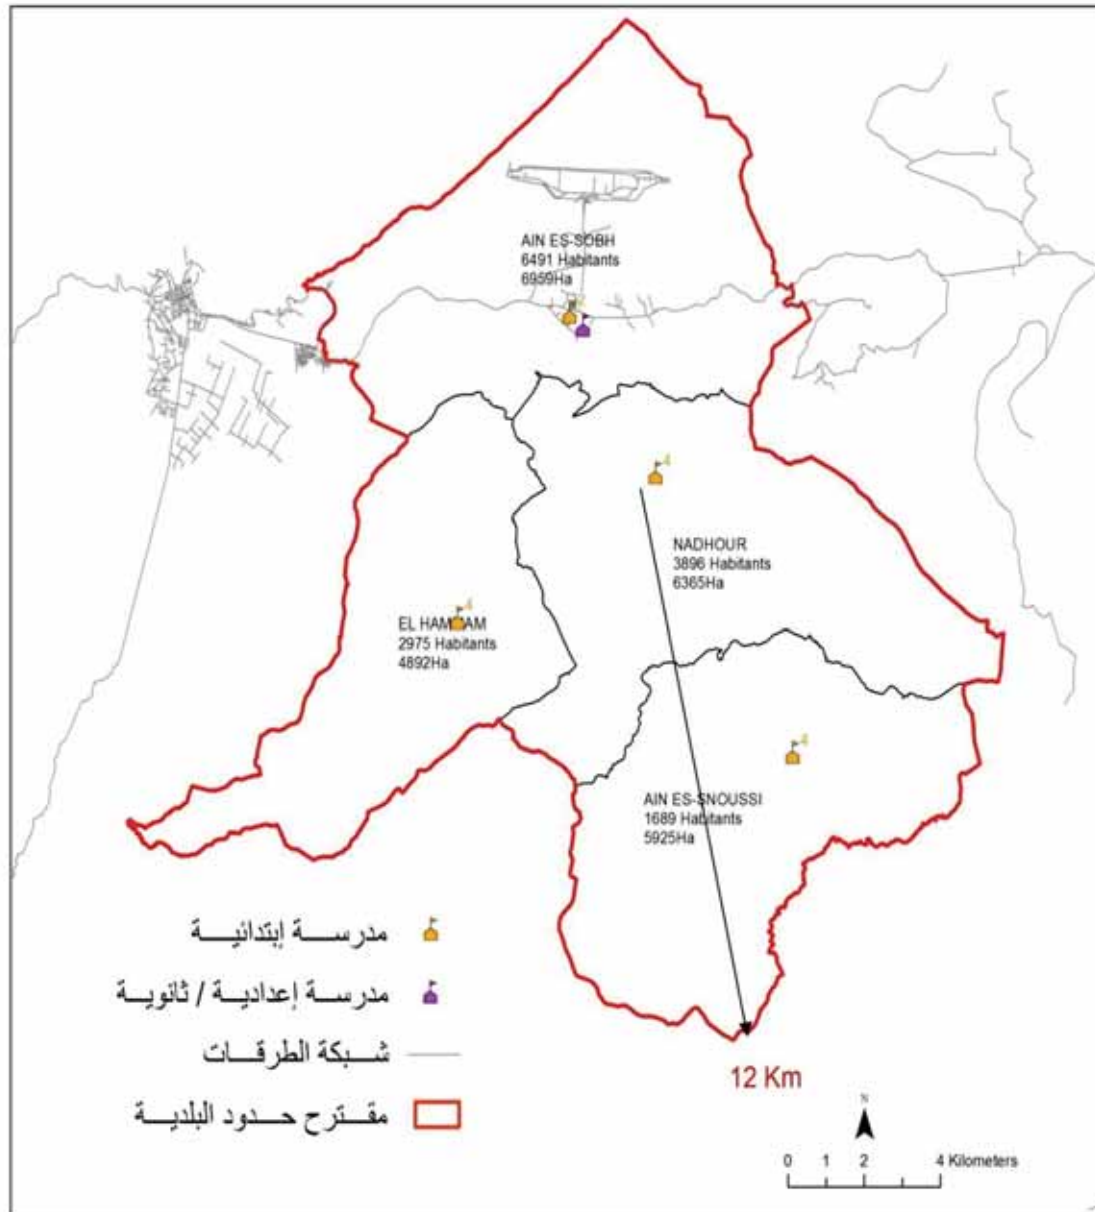

الجمهورية التونسية
وزارة الشؤون المحلية

البلدية : عين الصبح الناظور

مجموع السكان: 15 051,0

المساحة (كم2): 241,412

El Hammam	2 975,0	48,920
Aïn Es-Sobh	6 491,0	69,593
Nadhour	3 896,0	63,654
Aïn Es-Snoussi	1 689,0	59,246