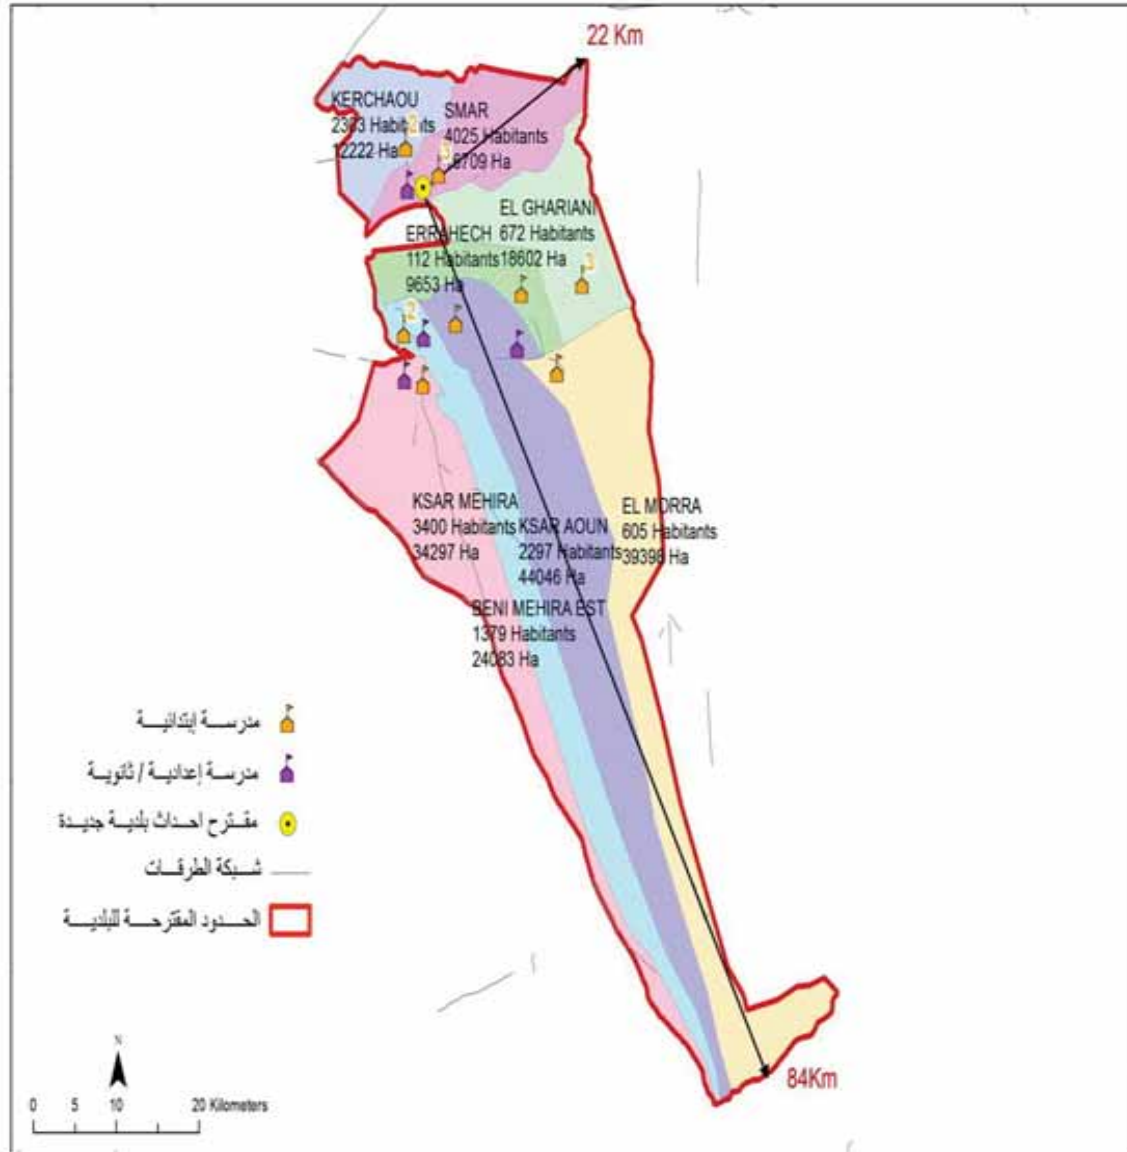

الجمهورية التونسية
وزارة الشؤون المحلية

البلدية : الصمار

14793

مجموع السكان:

1990.08

المساحة (كم2):

Kerchaou	2303
Smar	4025
El Ghariani	672
Errahech	112
El Morra	605
Ksar Aoun	2297
Ksar Mehira	3400
Beni Mehira Est	1379