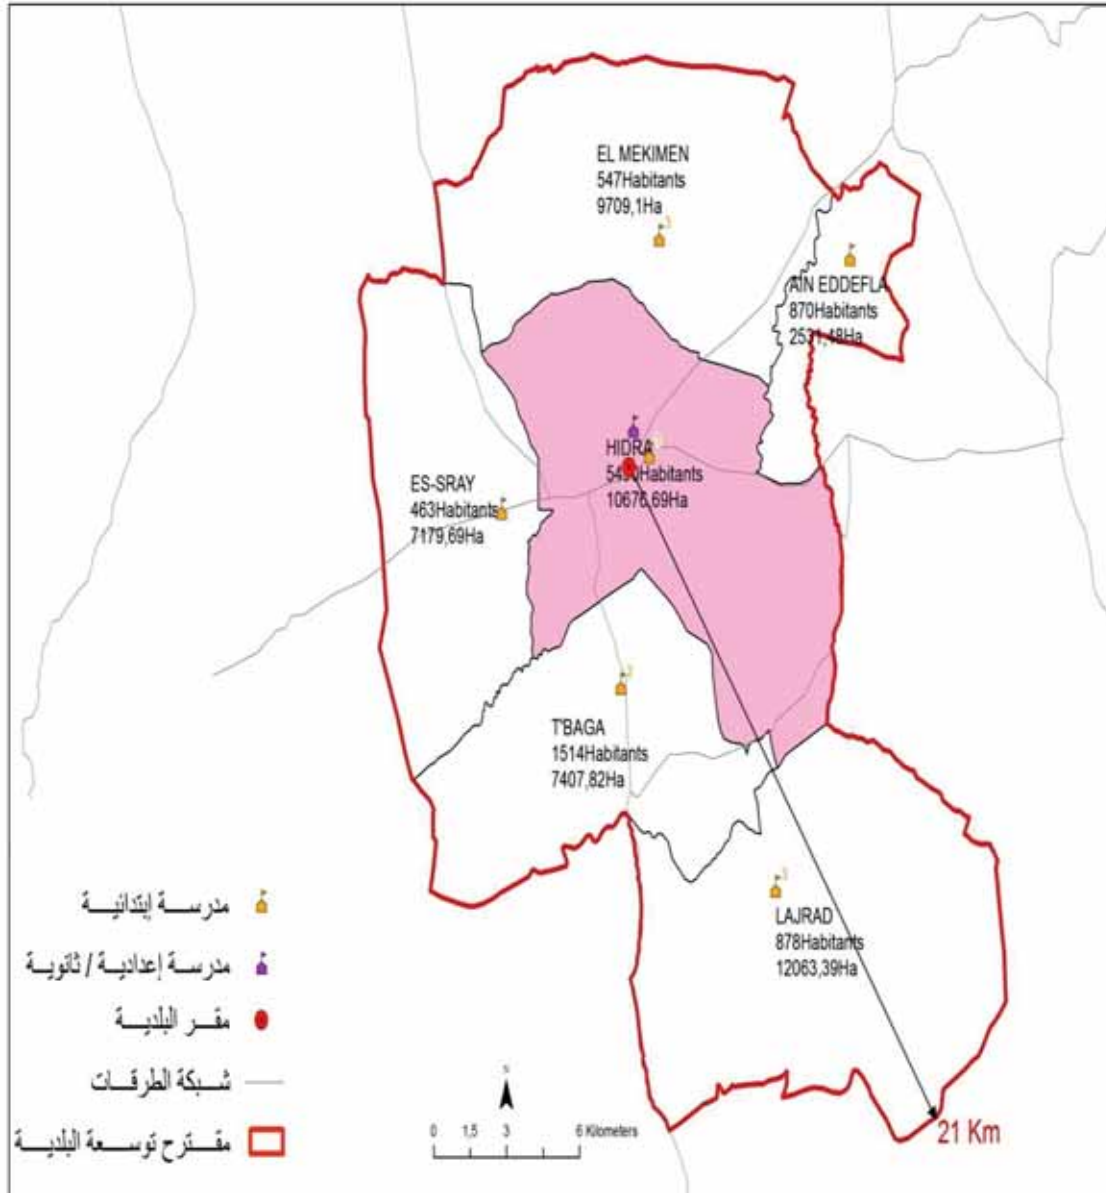

المساحة (كم2): 495.68

Hidra	5490
T'baga	1514
El Mekimen	547
Lajrad	878
Es-Sray	463
Aïn Eddefla	870

الجمهورية التونسية
وزارة الشؤون المحلية

ولاية سيدي بوزيد

عدد المقاعد	عدد السكان	البلديات
30	73226	سيدي بوزيد
24	41823	الرقاب
24	25321	منزل بوزيان
24	25267	الأحواز لسودة
18	24766	مزونة
24	24751	بئر الحفي
18	24732	جملة
18	24183	بنور
18	23789	المكناسي
18	23175	سعيدة
18	21660	سوق الجديد
18	20382	سبالة أولاد عسكر
18	19579	أولاد حفوز
18	18556	سيدي علي بن عون
18	15507	باطن الغزال
18	13537	رحال
12	9658	المنصورة
336	429912	المجموع