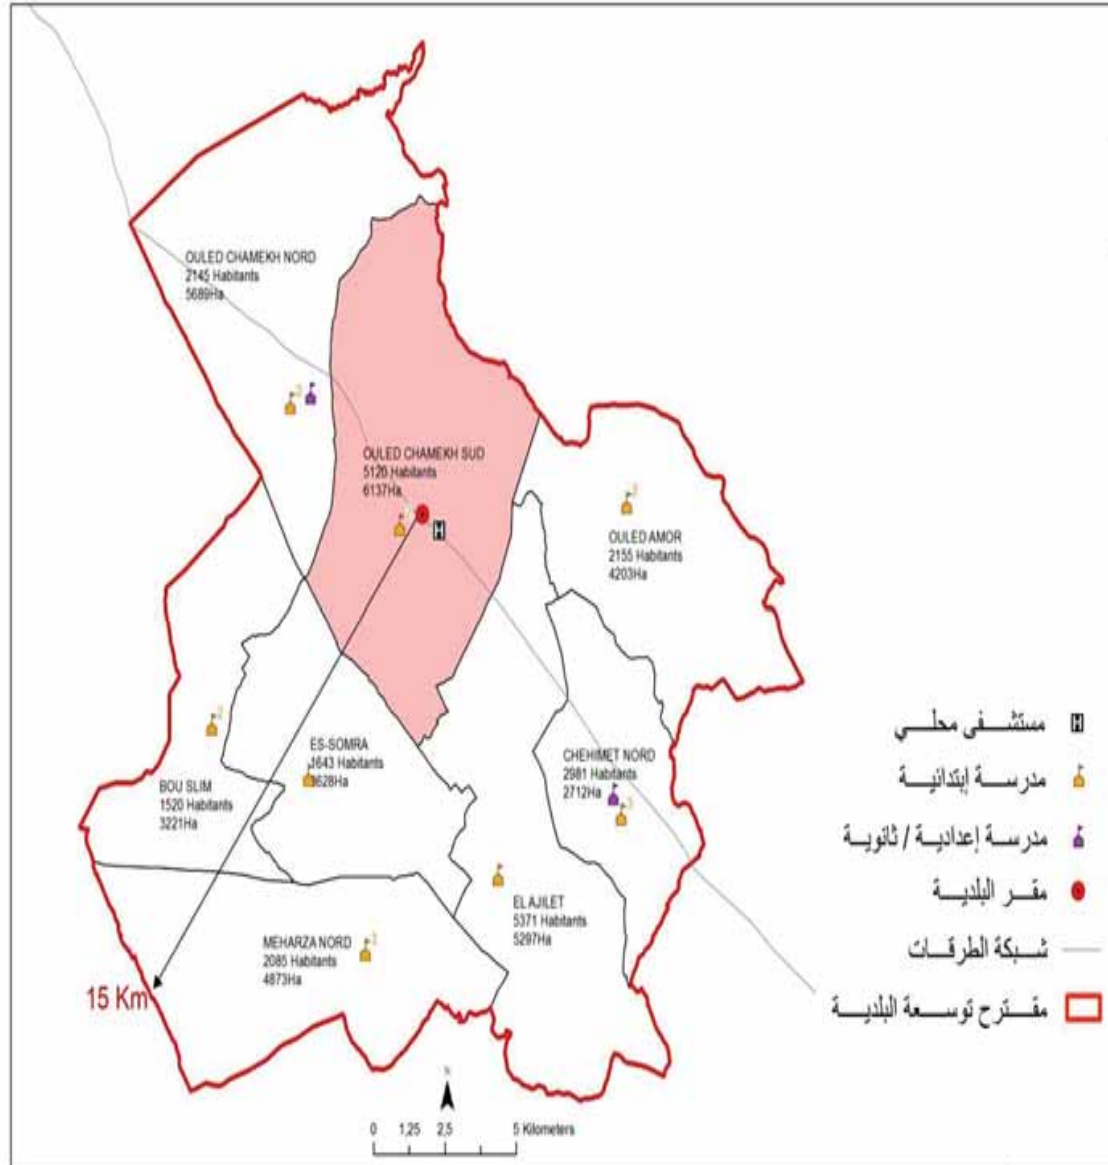

الجمهورية التونسية
وزارة الشؤون المحلية

البلدية : أولاد الشامخ

23020

مجموع السكان:

357.60

المساحة (كم²):

Ouled Chamekh Sud	5 120,0
Ouled Chamekh Nord	2 145,0
Ouled Amor	2 155,0
Chehimet Nord	2 981,0
El Ajilet	5 371,0
Es-Somra	1 643,0
Bou Slim	1 520,0
Meharza Nord	2 085,0