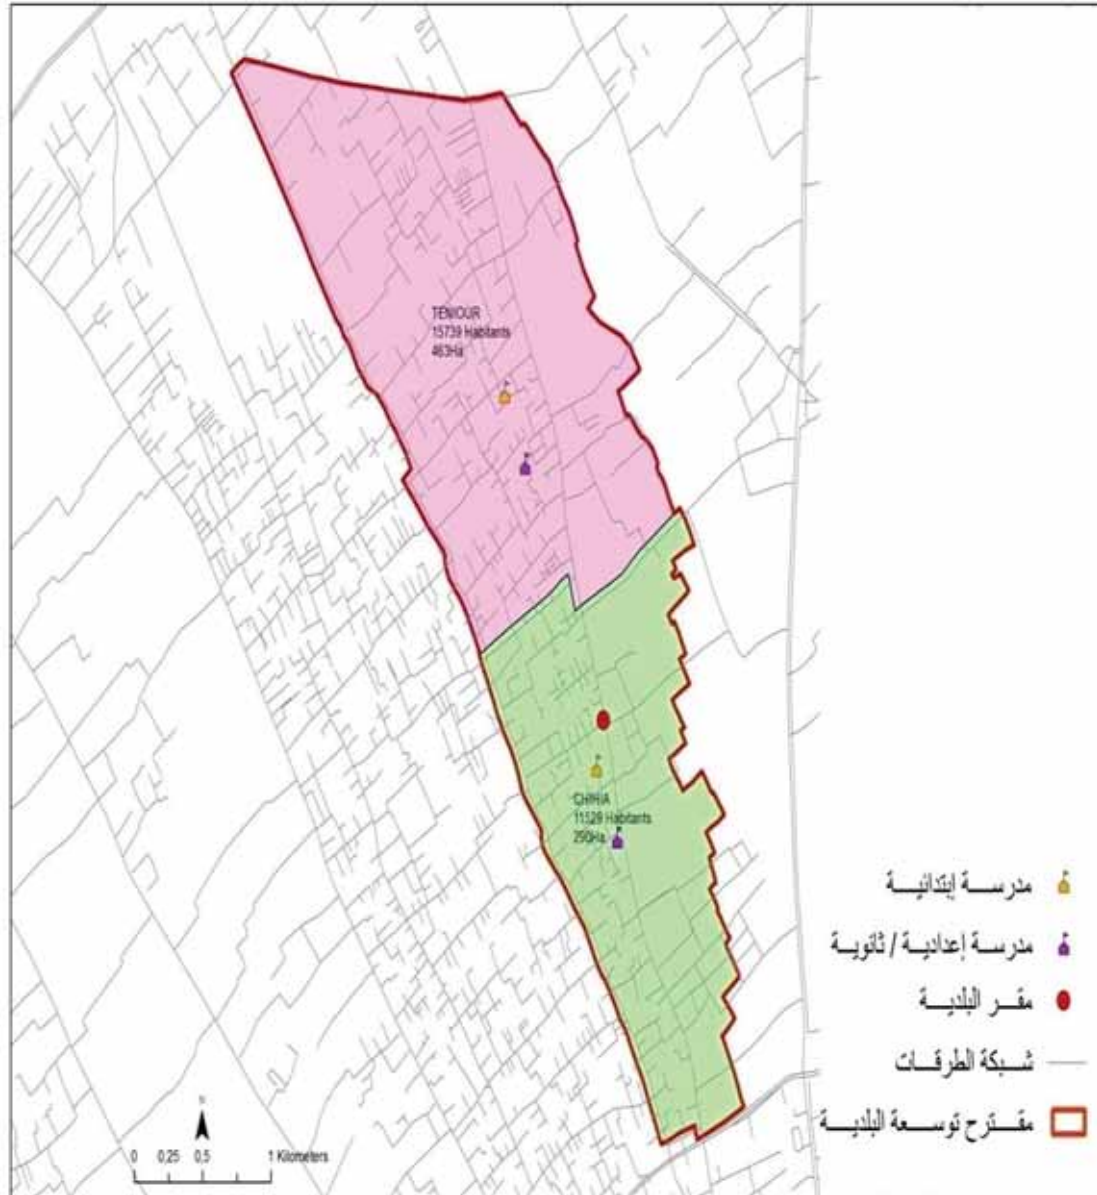

الجمهورية التونسية
وزارة الشؤون المحلية

البلدية : شحية

مجموع السكان: 27268

المساحة (كم2): 68.06

Chihia	11 529,0
Tenieur	15 739,0