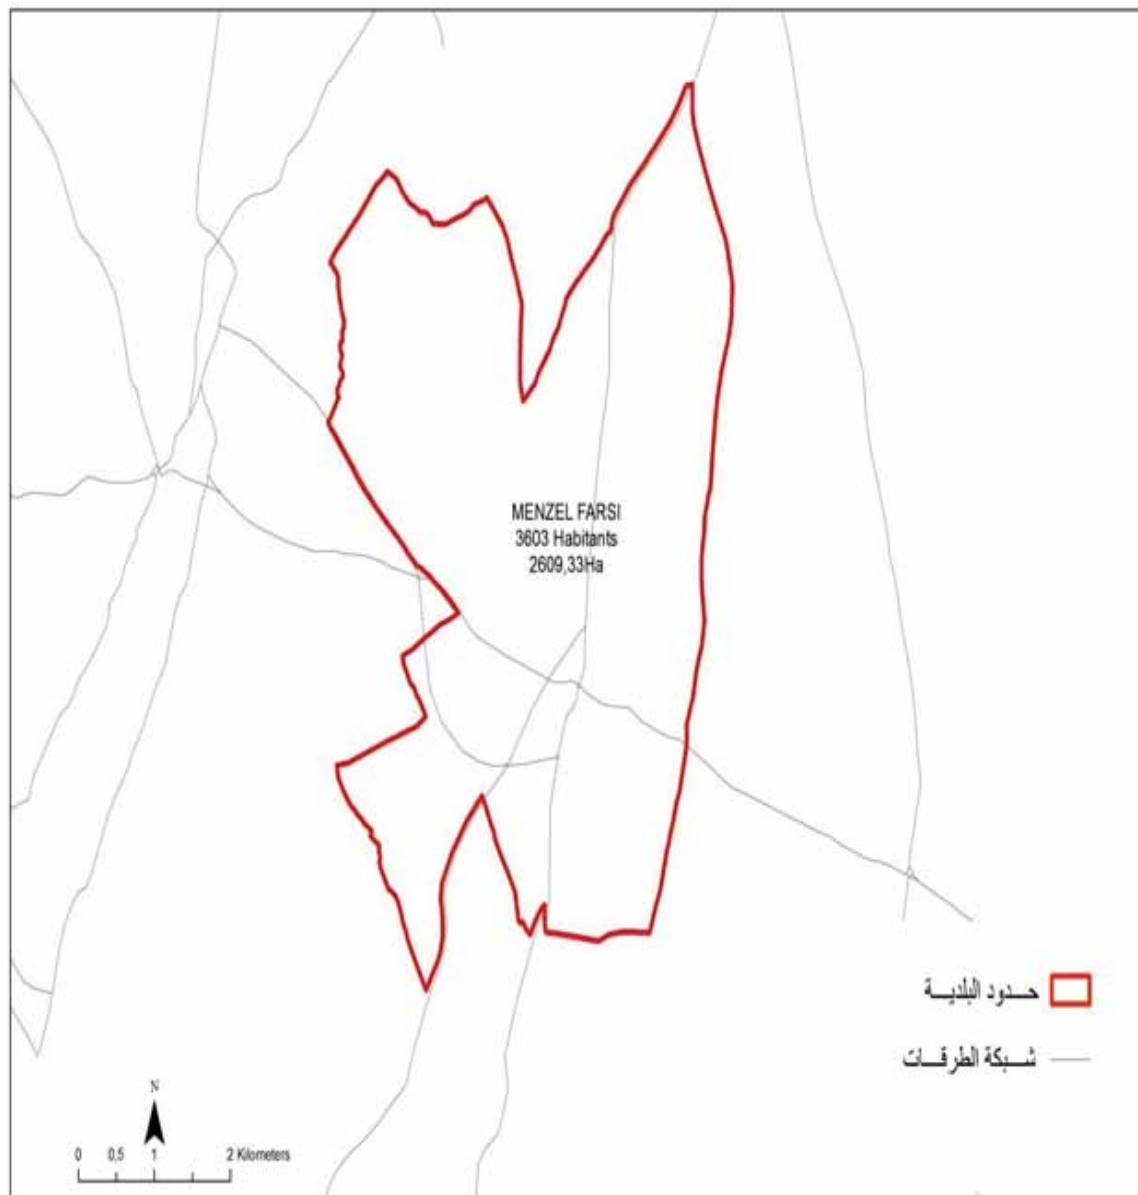

الجمهورية التونسية
وزارة الشؤون المحلية

البلدية : منزل فارسي

3603

مجموع السكان:

26.09

المساحة (كم2):

Menzel Farsi

3603