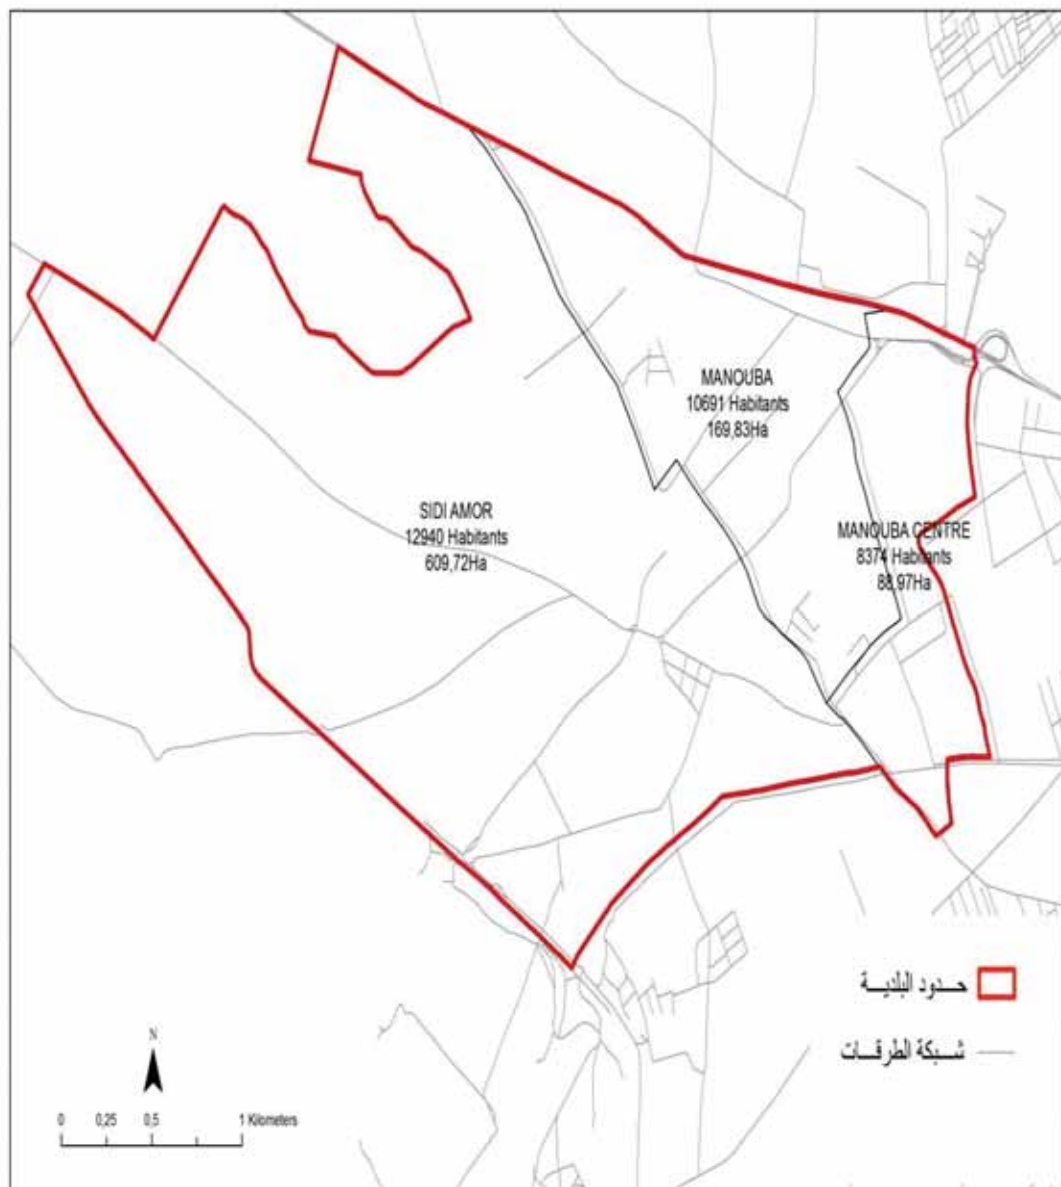

الجمهورية التونسية
وزارة الشؤون المحلية

البلدية : منوبة

32005	مجموع السكان:
8,68	المساحة (كم²):

Manouba	10691
Manouba Centre	8374
Sidi Amor	12940