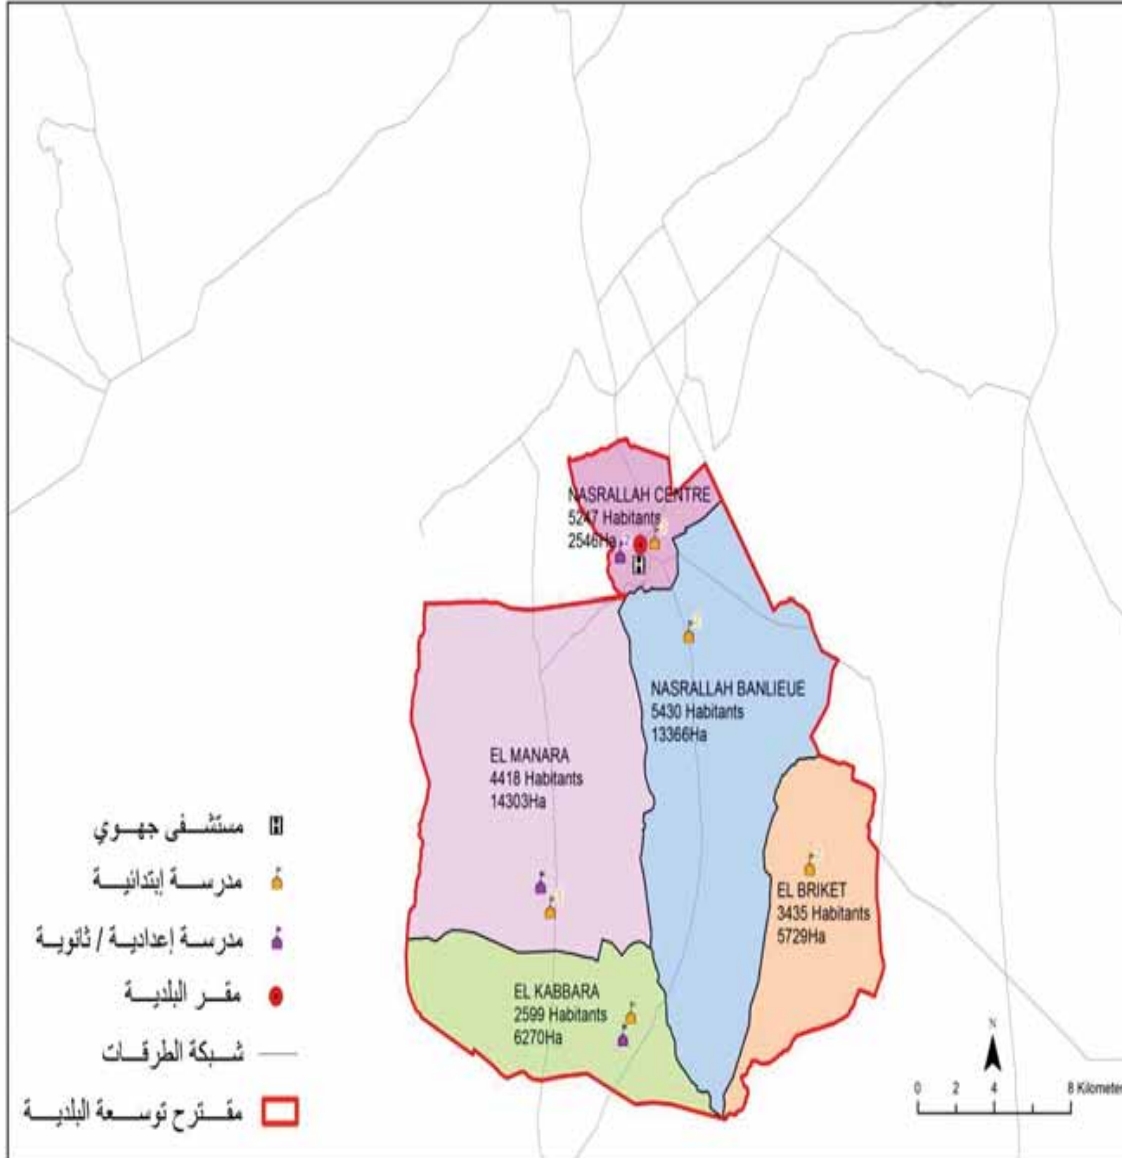

الجمهورية التونسية
وزارة الشؤون المحلية

البلدية : نصر الله

مجموع السكان: 21129

المساحة (كم2): 422.14

Nasrallah Centre	5247
Nasrallah Banlieue	5430
El Manara	4418
El Kabbara	2599
EL Briket	3435