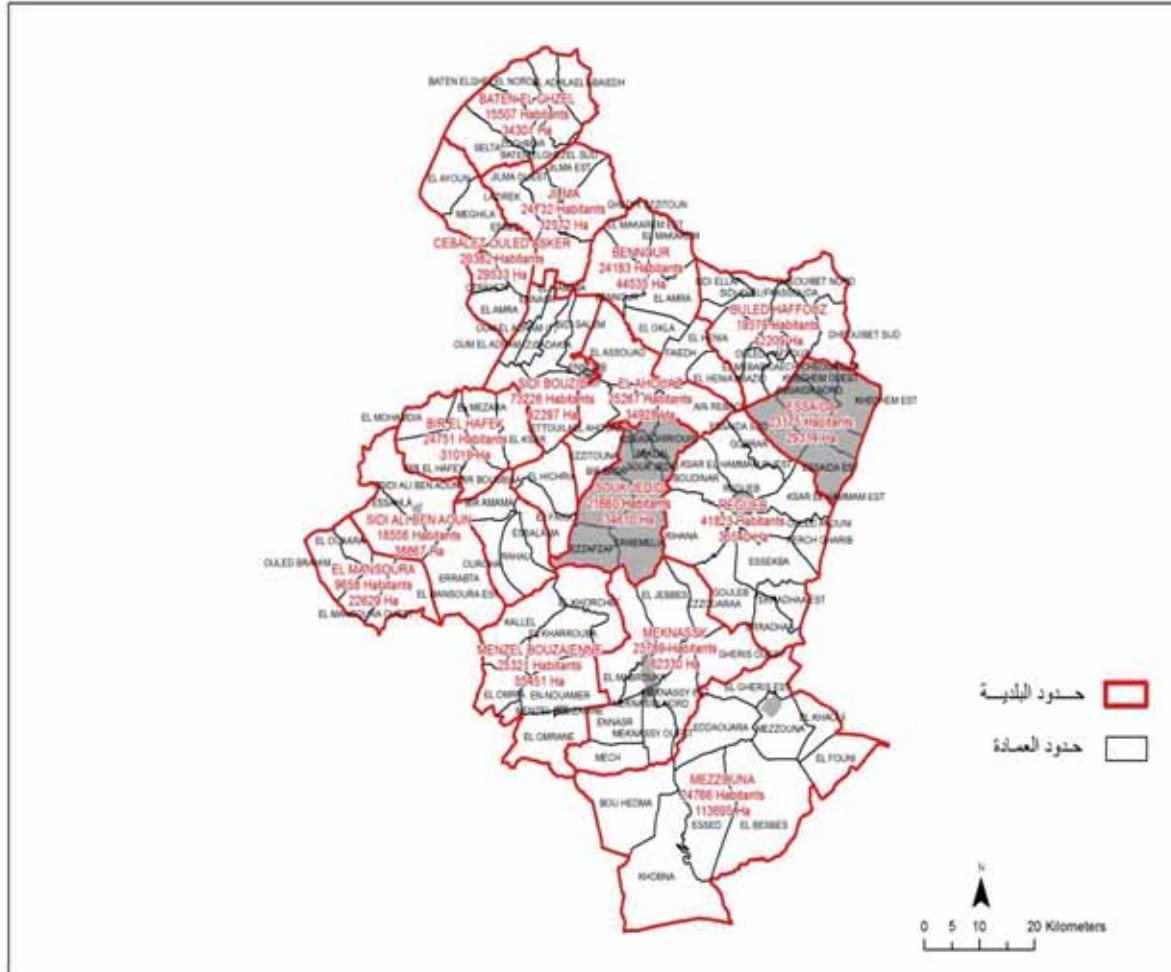

المساحة (كم2): 495.68

Hidra	5490
T'baga	1514
El Mekimen	547
Lajrad	878
Es-Sray	463
Aïn Eddefla	870

الجمهورية التونسية
وزارة الشؤون المحلية

ولاية سيدي بوزيد

عدد المقاعد	عدد السكان	البلديات
30	73226	سيدي بوزيد
24	41823	الرقاب
24	25321	منزل بوزيان
24	25267	الأحواز لسودة
18	24766	مزونة
24	24751	بئر الحفي
18	24732	جملة
18	24183	بنور
18	23789	المكناسي
18	23175	سعيدة
18	21660	سوق الجديد
18	20382	سبالة أولاد عسكر
18	19579	أولاد حفوز
18	18556	سيدي علي بن عون
18	15507	باطن الغزال
18	13537	رحال
12	9658	المنصورة
336	429912	المجموع