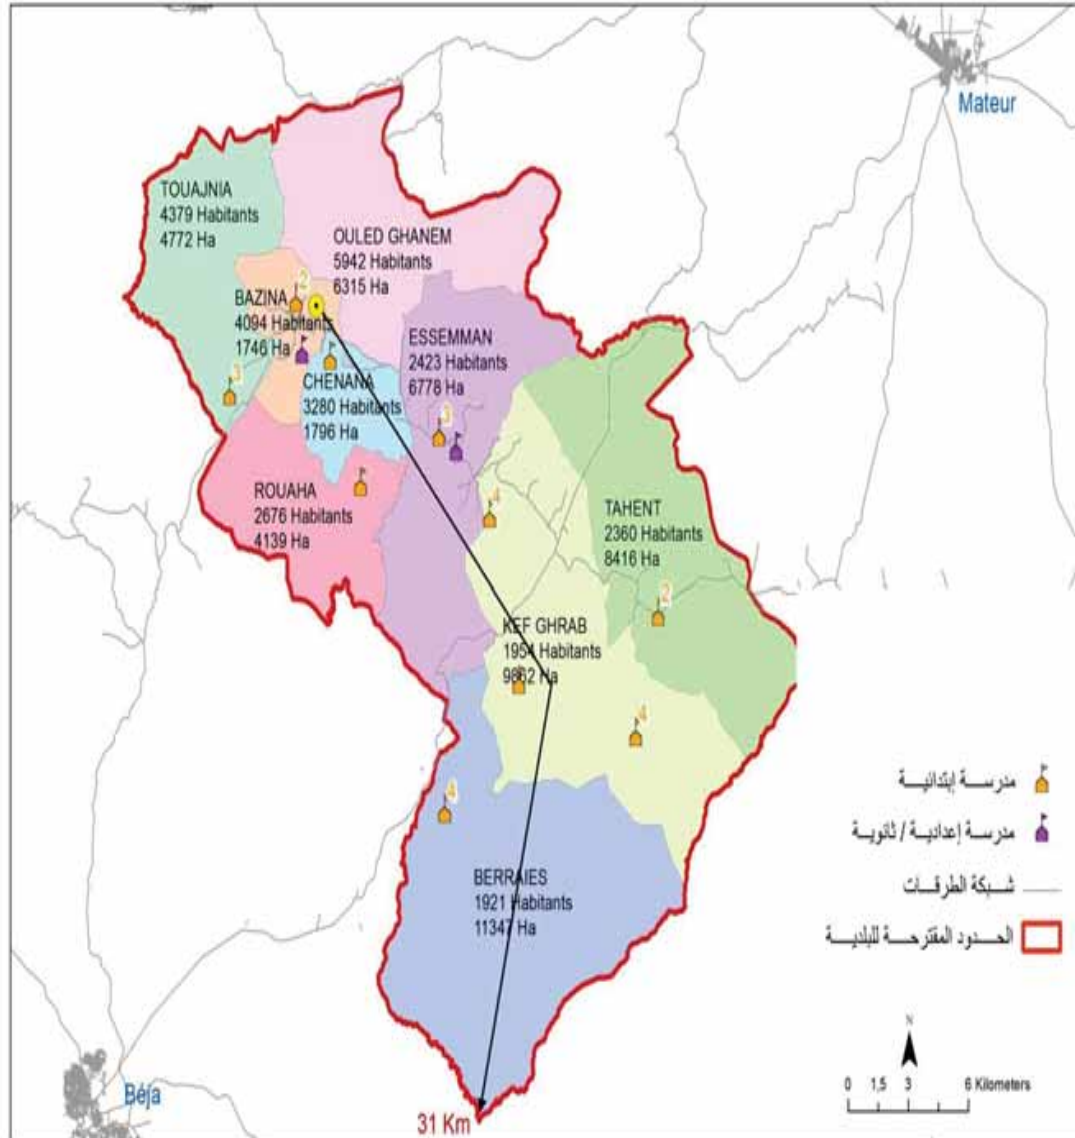

الجمهورية التونسية
وزارة الشؤون المحلية

البلدية : رأس الجبل

29977	مجموع السكان:
29,87	المساحة (كم2):

Ras El Djebel Nord	14939
Ras El Djebel Sud	15038

الجمهورية التونسية
وزارة الشؤون المحلية

البلدية : جومين