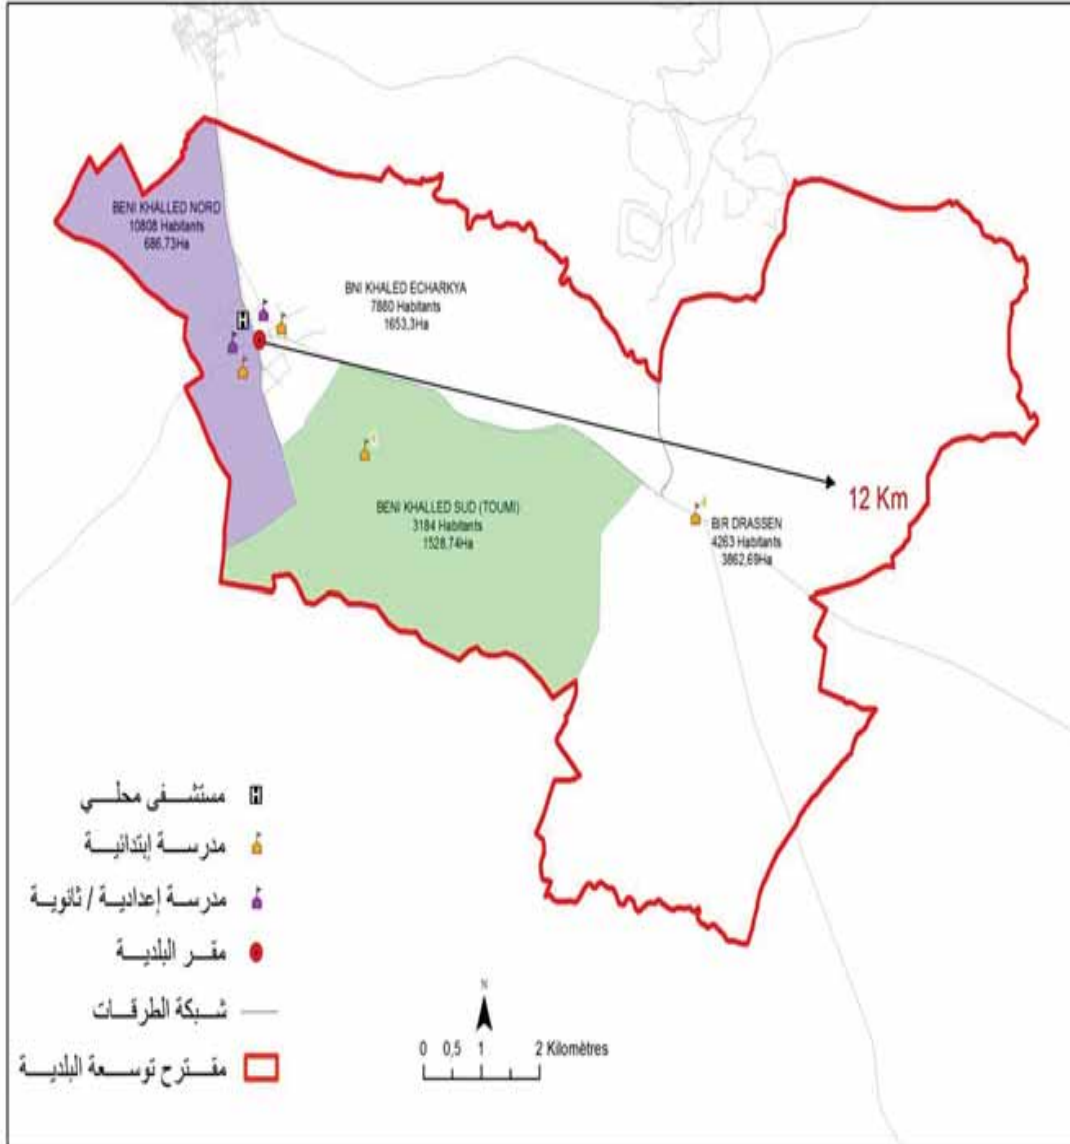

الجمهورية التونسية
وزارة الشؤون المحلية

البلدية : بني خالد

26135	مجموع السكان:
77,33	المساحة (كم²):

Beni Khaled Nord	10808
Beni Khaled Sud (Toumi)	3184
Bir Drassen	4263
Bni Khaled Echarhya	7880