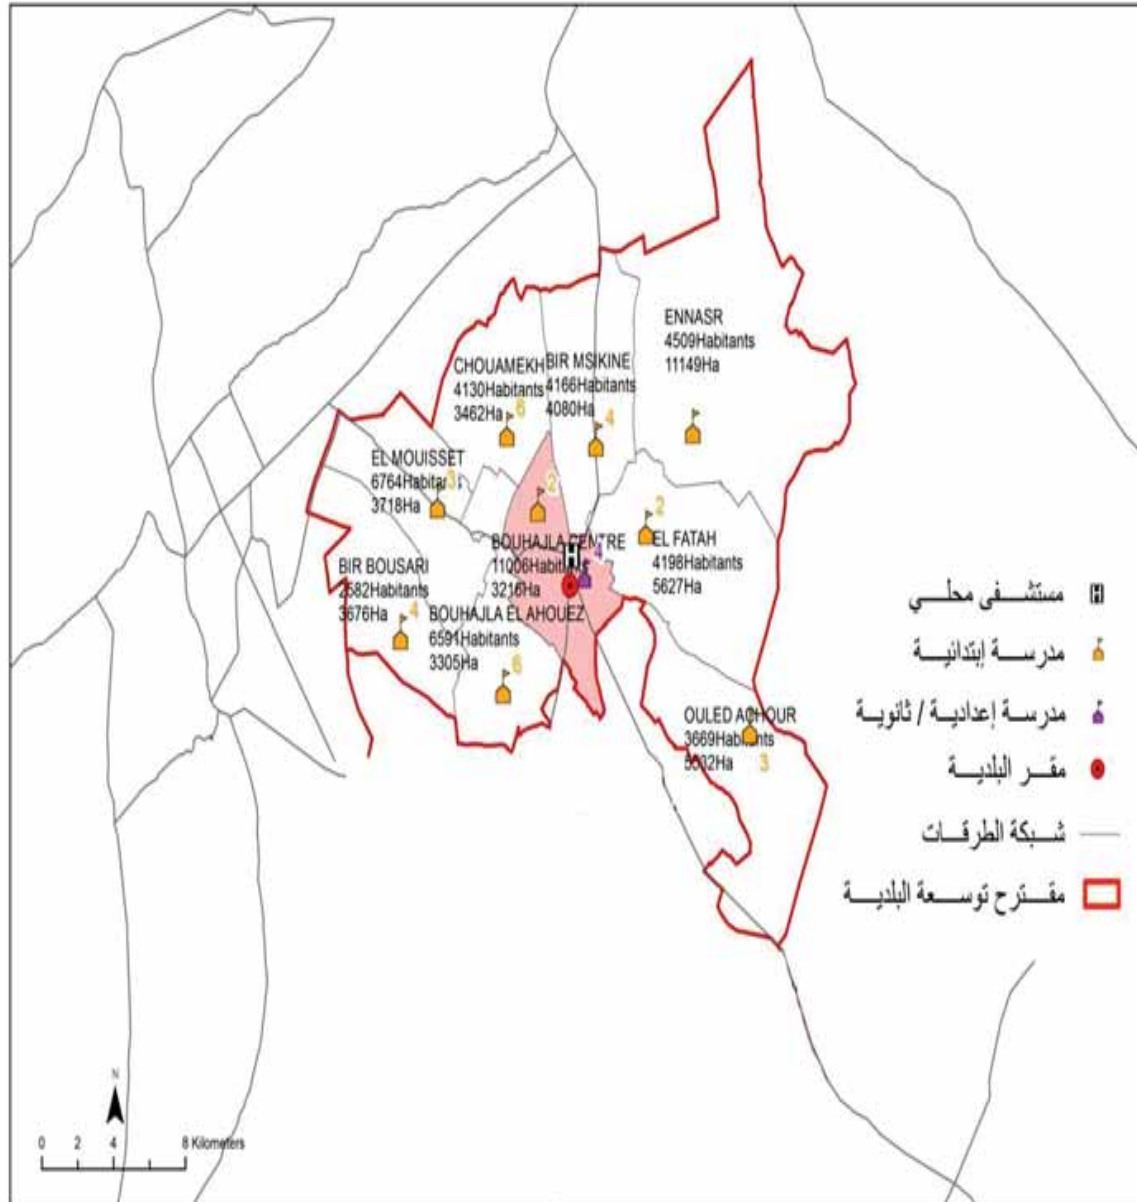

الجمهورية التونسية
وزارة الشؤون المحلية

البلدية : بوحجلة

43946

مجموع السكان:

382,3

المساحة (كم2):

Bouhajla Centre	11 006,0
Bouhajla El Ahouez	6 591,0
El Fatah	4 198,0
Ennasr	4 509,0
Bir Msikine	4 166,0
El Mouisset	6 764,0
Bir Bousari	2 582,0
Chouamekh	4 130,0
Ouled Achour	3 669,0