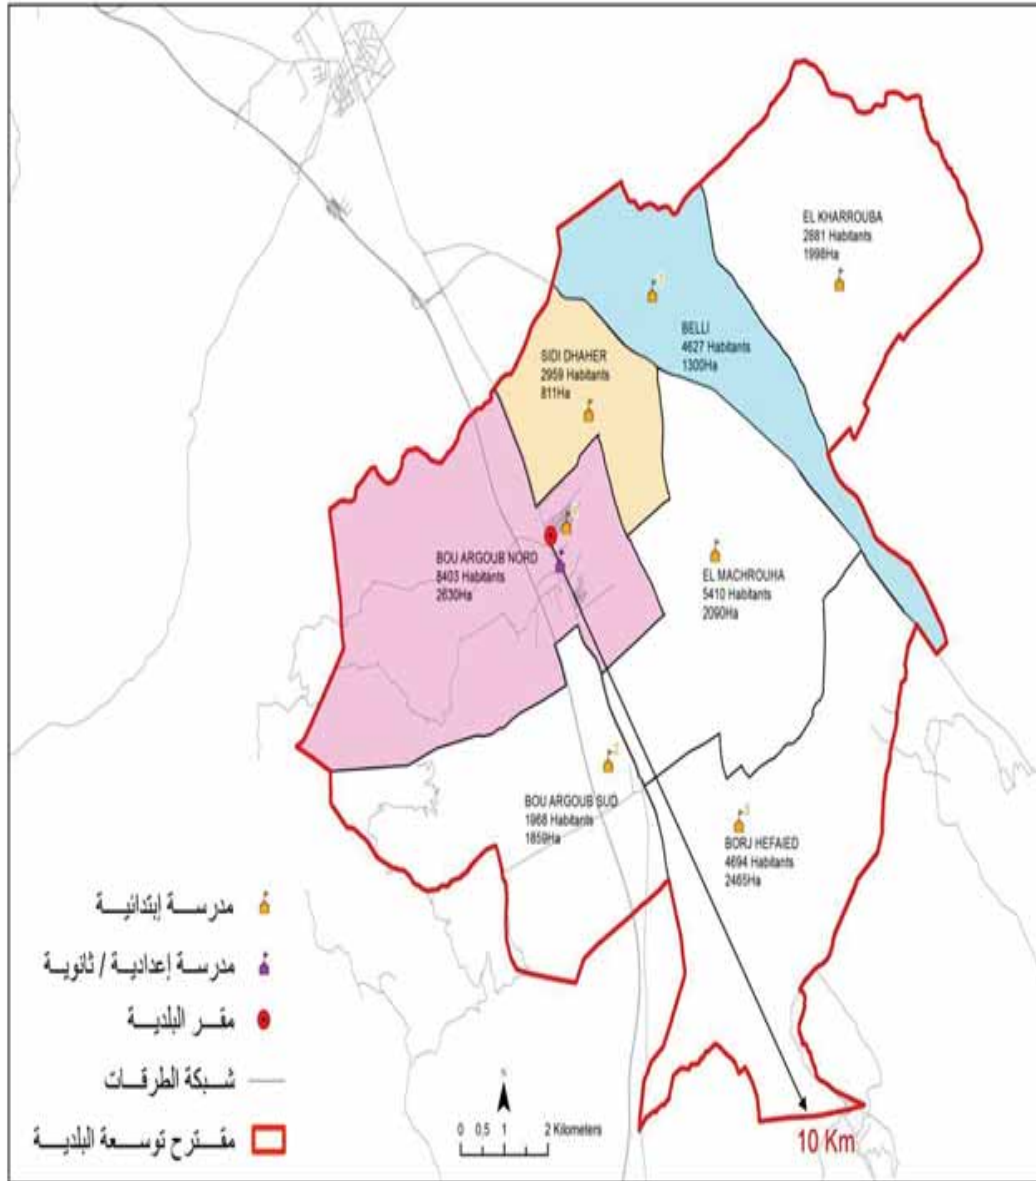

الجمهورية التونسية
وزارة الشؤون المحلية

البلدية : بو عرقوب

30942	مجموع السكان:
131.53	المساحة (كم²):

El Machrouha	5 410,0
Borj Hefaid	4 694,0
Bou Argoub Nord	8 403,0
Bou Argoub Sud	1 968,0
Belli	4 627,0
El Kharrouba	2 881,0
Sidi Dhafer	2 959,0