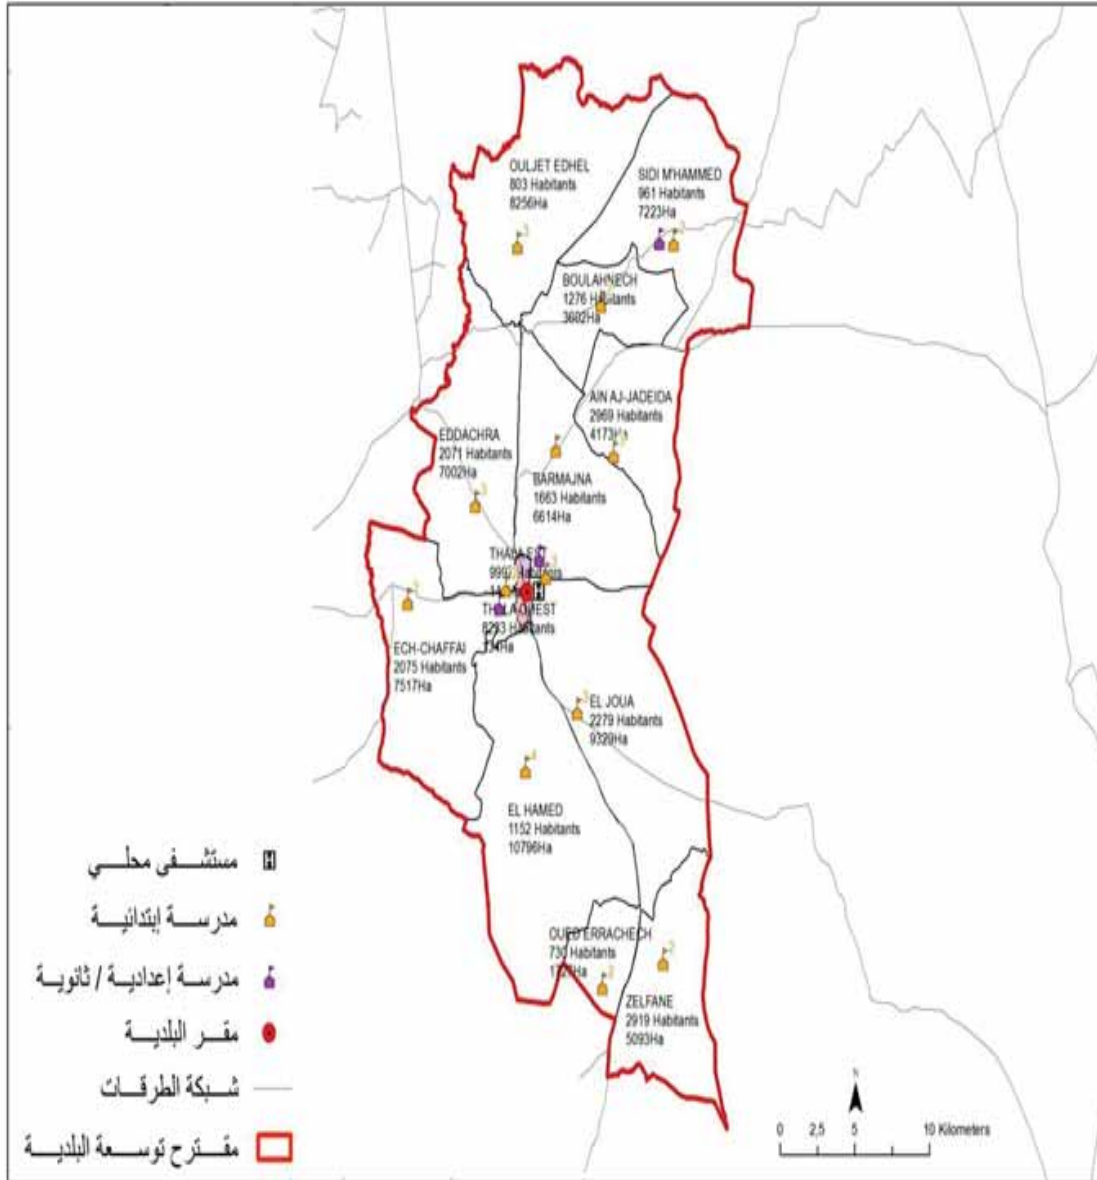

الجمهورية التونسية
وزارة الشؤون المحلية

البلدية : تالة

37128

مجموع السكان:

716.10

المساحة (كم2):

Thala Est	9 997,0
Thala Ouest	8 233,0
Eddachra	2 071,0
Aïn Aj-Jadeida	2 969,0
Barmajna	1 663,0
Oued Errachech	730,0
El Joua	2 279,0
El Hamed	1 152,0
Zelfane	2 919,0
Boulahnech	1 276,0
Sidi M'hammed	961,0
Ouljet Edhel	803,0
Ech-Chaffaï	2 075,0