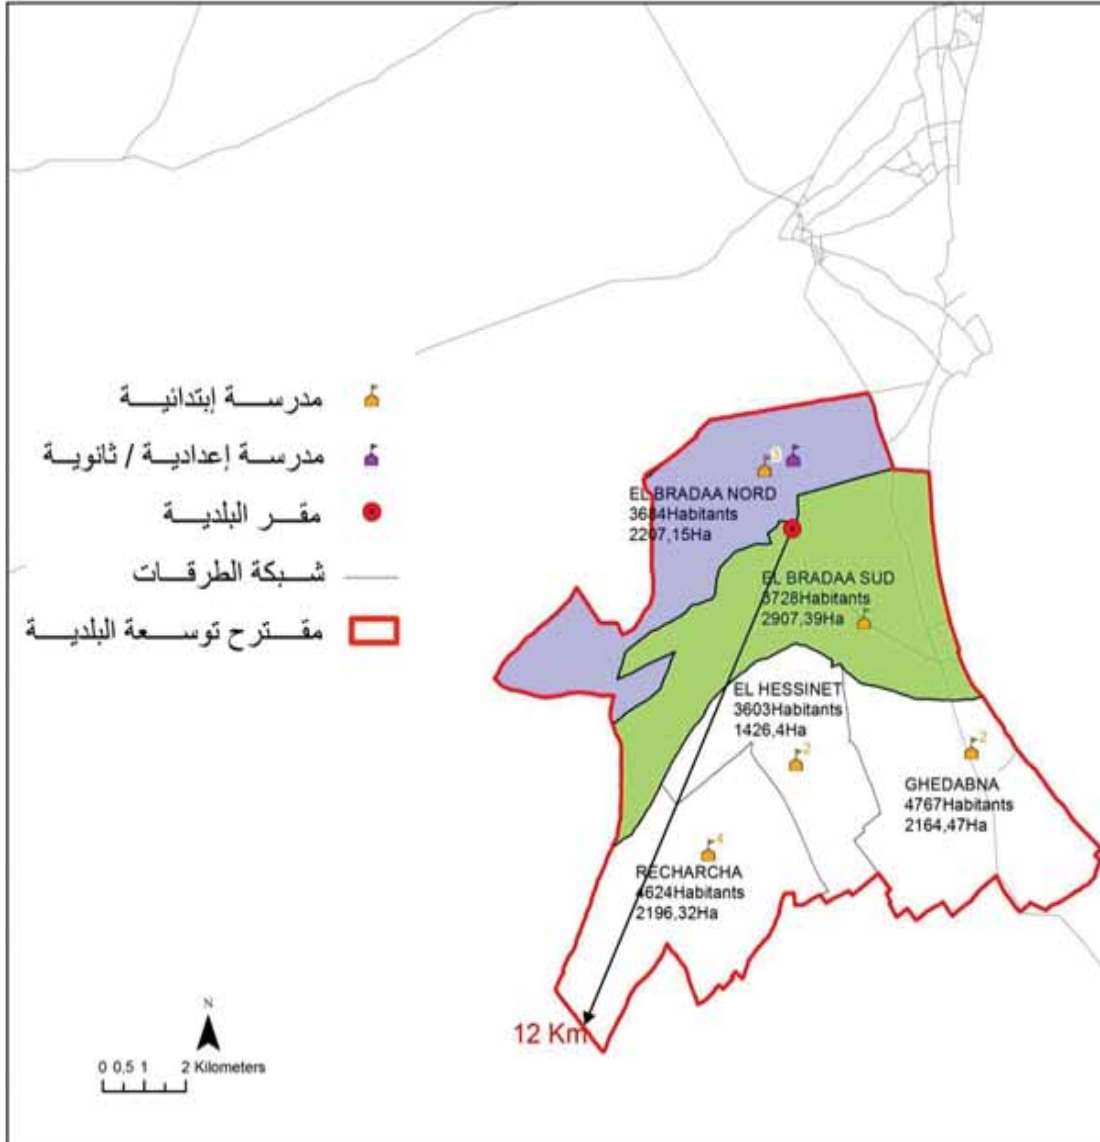

الجمهورية التونسية
وزارة الشؤون المحلية

البلدية : البرادعة

20406

مجموع السكان:

109.02

المساحة (كم2):

El Bradâa Sud	3728
El Bradâa Nord	3684
Recharcha	4624
EL Hessinet	3603
Ghedabna	4767