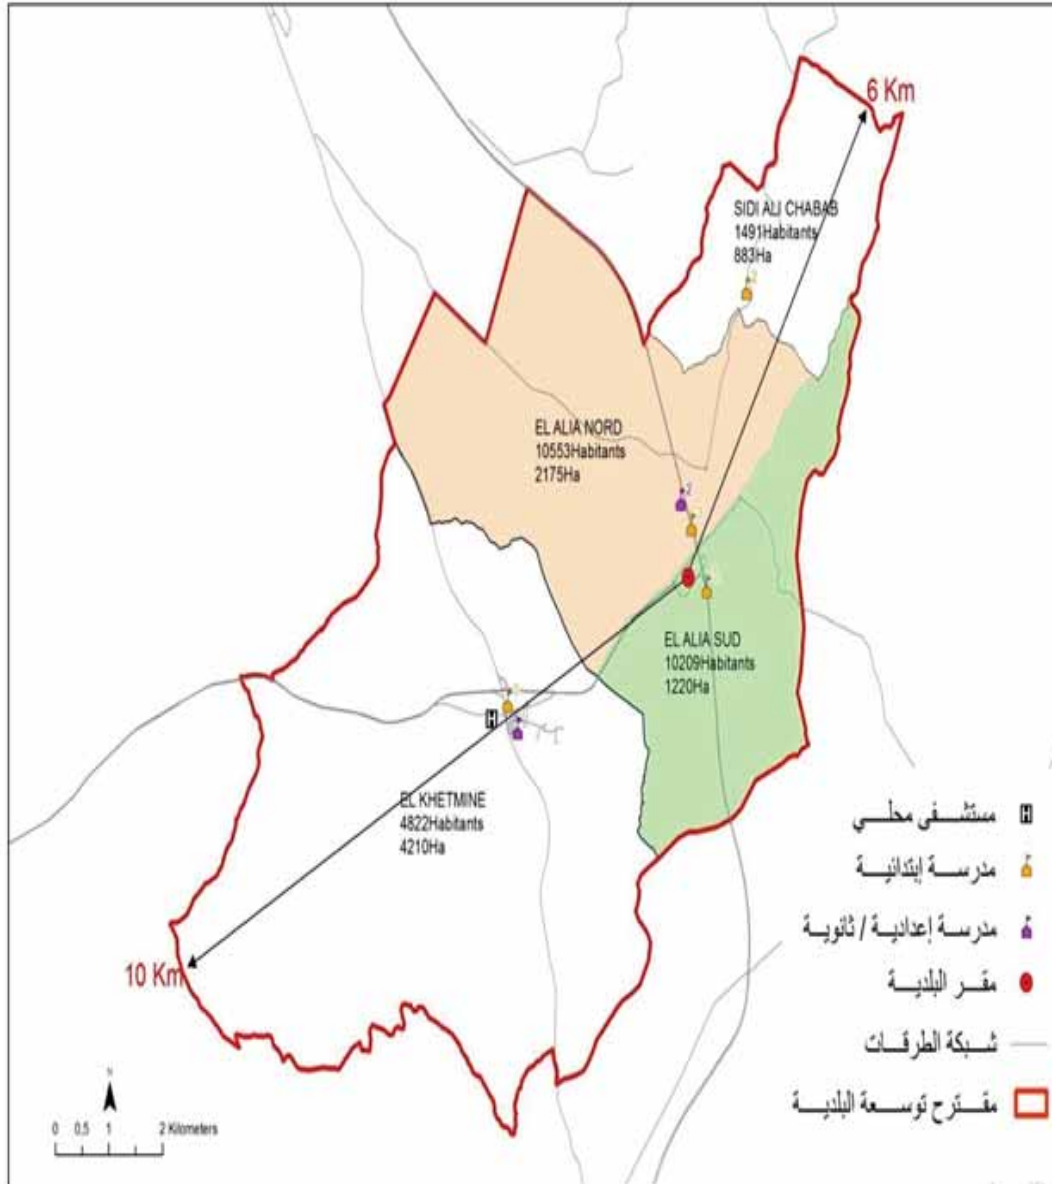

الجمهورية التونسية
وزارة الشؤون المحلية

البلدية : العالمة

27075	مجموع السكان:
84,89	المساحة (كم2):

Sidi Ali Chabab	1491
El Alia Nord	10553
El Alia Sud	10209
El Khetmine	4822