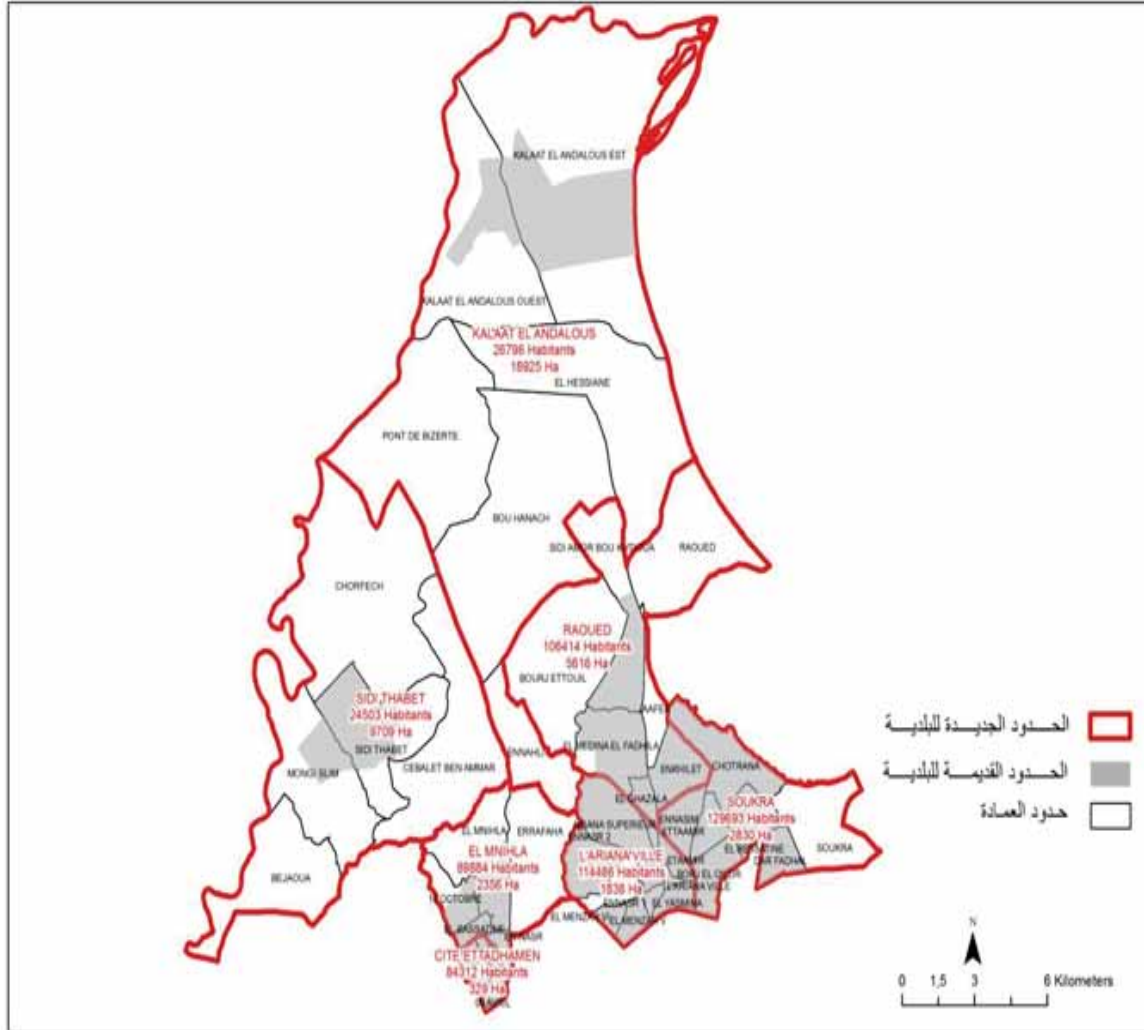

2,17 المساحة (كم2):

3320,74 كثافة السكان/كم2:

Sidi Bou Saïd	3540
Amilcar	3666

الجمهورية التونسية
وزارة الشؤون المحلية

ولاية أريانة

عدد المقاعد	عدد السكان	البلديات
36	129693	سكرة
36	114486	أريانة
36	106414	رواد
30	89884	المنهله
30	84312	التضامن
24	26796	قلعة الأتدلس
18	24503	سيدي ثابت
210	576088	المجموع