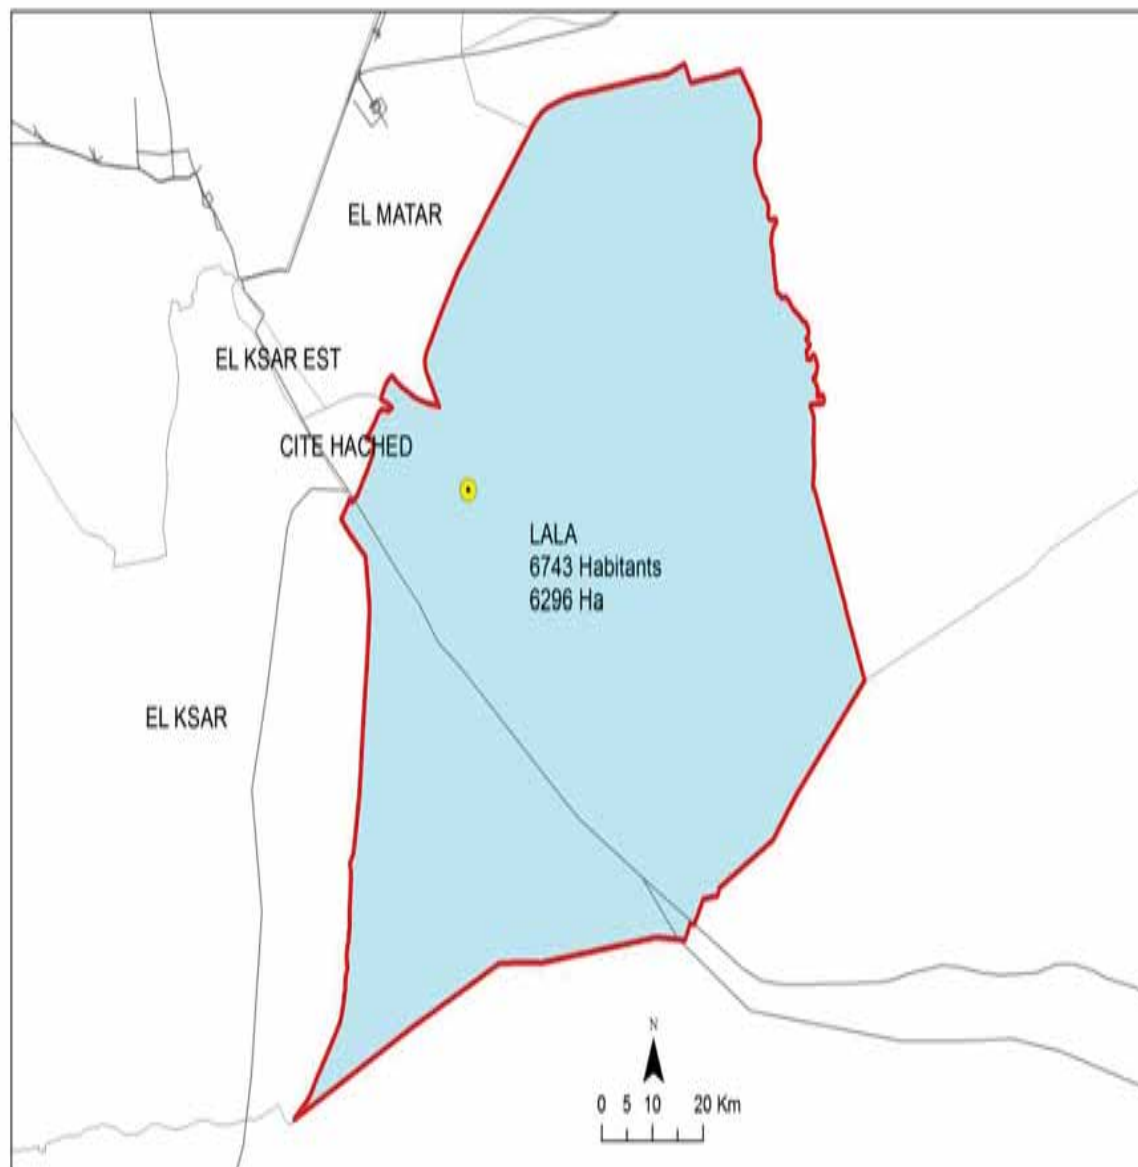

Lala

6743

الجمهورية التونسية
وزارة الشؤون المحلية

البلدية : سيدي بوبكر

4214

مجموع السكان:

176,90

المساحة (كم2):