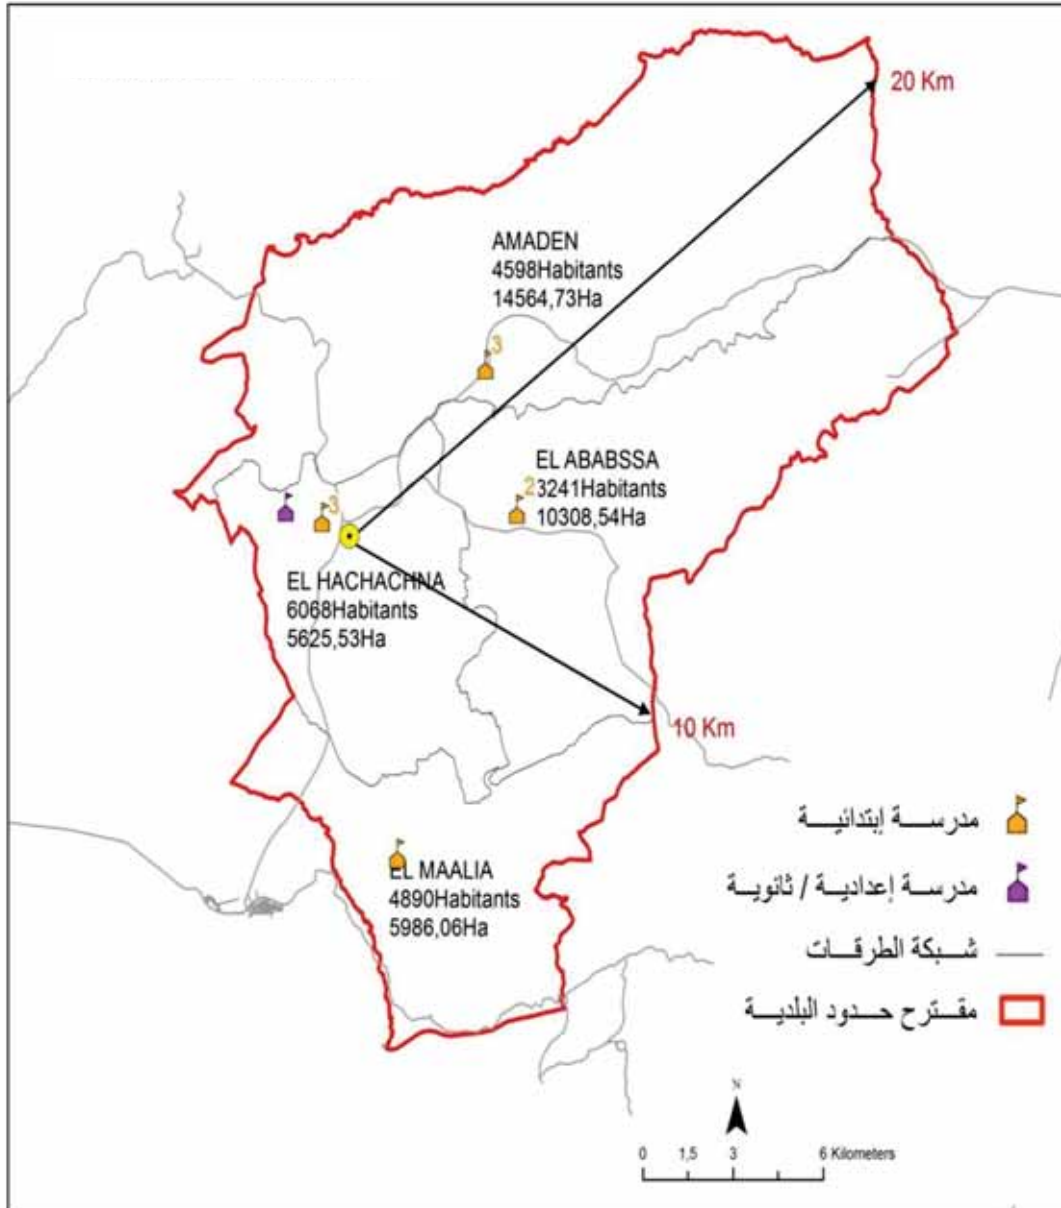

الجمهورية التونسية
وزارة الشؤون المحلية

البلدية : منزل عبد الرحمان

19085 مجموع السكان:

9,66 المساحة (كم2):

Menzel Abderrahmen Est	10 863,0
Menzel Abderrahmen Ouest	8 222,0

الجمهورية التونسية
وزارة الشؤون المحلية