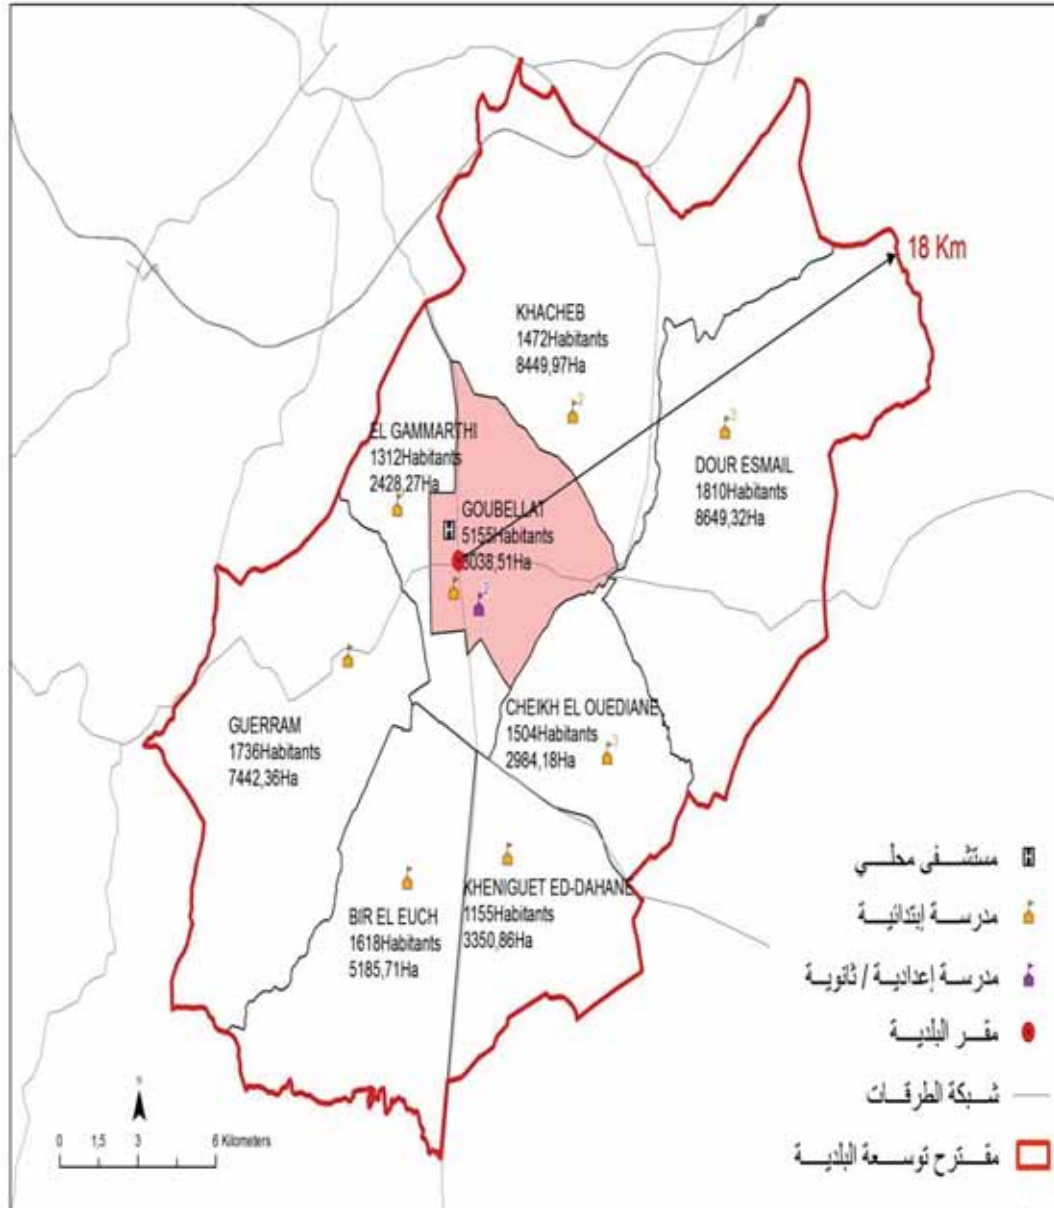

الجمهورية التونسية
وزارة الشؤون المحلية

البلدية : قبلاط

15762	مجموع السكان:
415.29	المساحة (كم²):

Goubellat	5155
El Gammarthi	1312
Guerram	1736
Dour Esmail	1810
Bir El Euch	1618
Kheniguet Ed-Dahane	1155
Khacheb	1472
Cheikh El Ouediane	1504