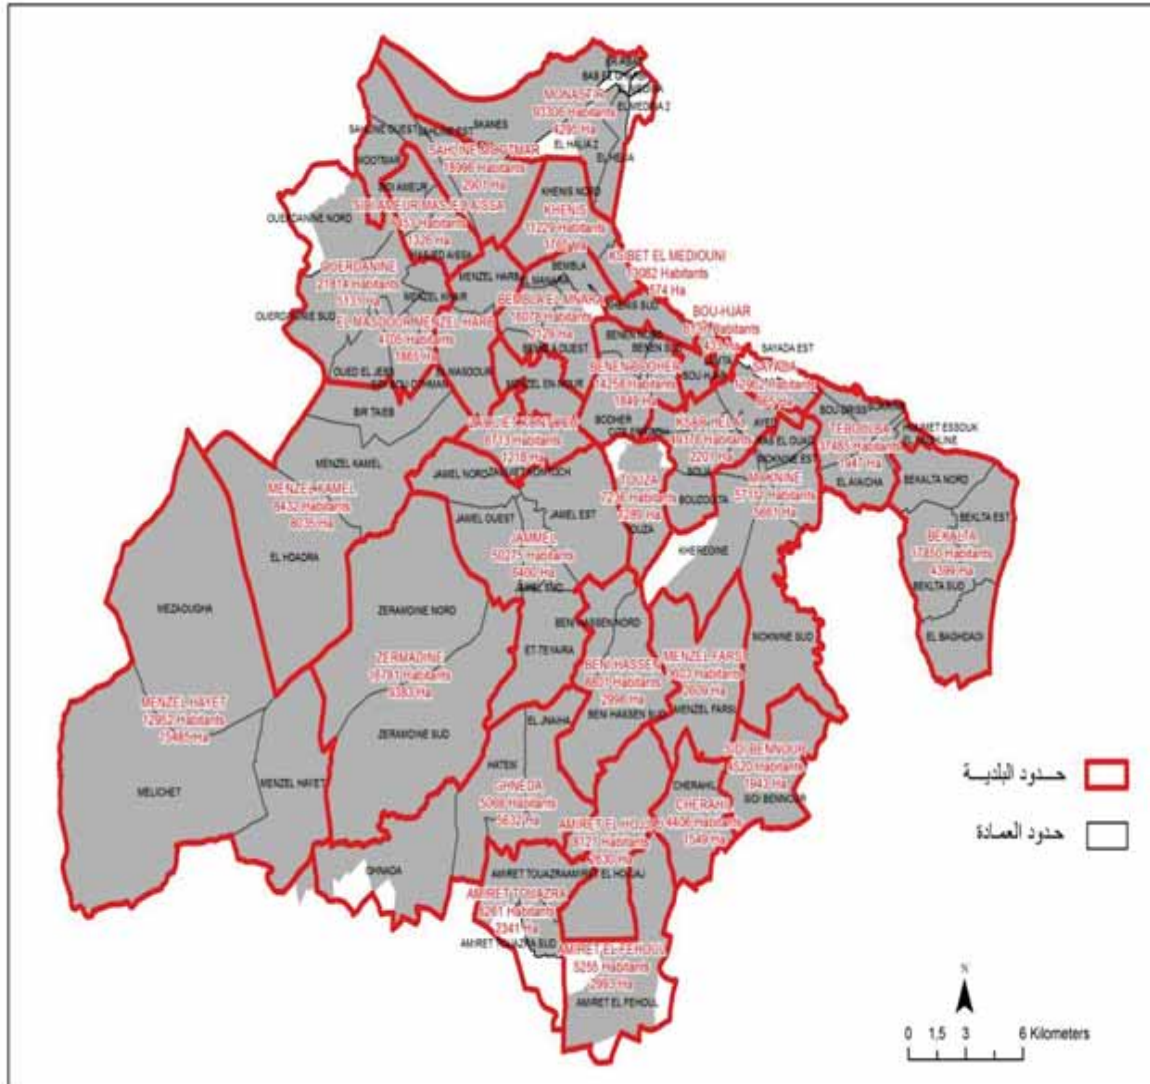

الجمهورية التونسية
وزارة الشؤون المحلية

ولاية المنستير

عدد المقاعد	عدد السكان	البلديات
30	93306	المنستير
30	57111	المكنين
30	50275	جمال
24	49376	قصر هلال
24	37485	طليبة
18	21814	الوردانين
18	18996	الساحلين معتمر
18	17850	البقالطة
18	16781	زرمدين
18	16078	بنيلة منارة
18	14258	بنان بوضر
18	13082	قصبية المديوني
18	12962	صيادة
18	12952	منزل حياة
18	11772	منزل نور
18	11229	خنيس
12	8801	بني حسان
12	8453	سيدي عامر / مسجد عيسى
12	8432	منزل كامل
12	8121	عميرة الحجاج
12	7236	طوزة
12	6713	زاوية قنطش
12	6261	عميرة التوازرة
12	6137	بوحجر
12	5790	لمطة
12	5255	عمير الفحول
12	5068	غنادة
12	4705	مصدور / منزل حرب
12	4520	سيدي بنور
12	4406	شراحيل
12	3603	منزل فارسي
516	548828	المجموع