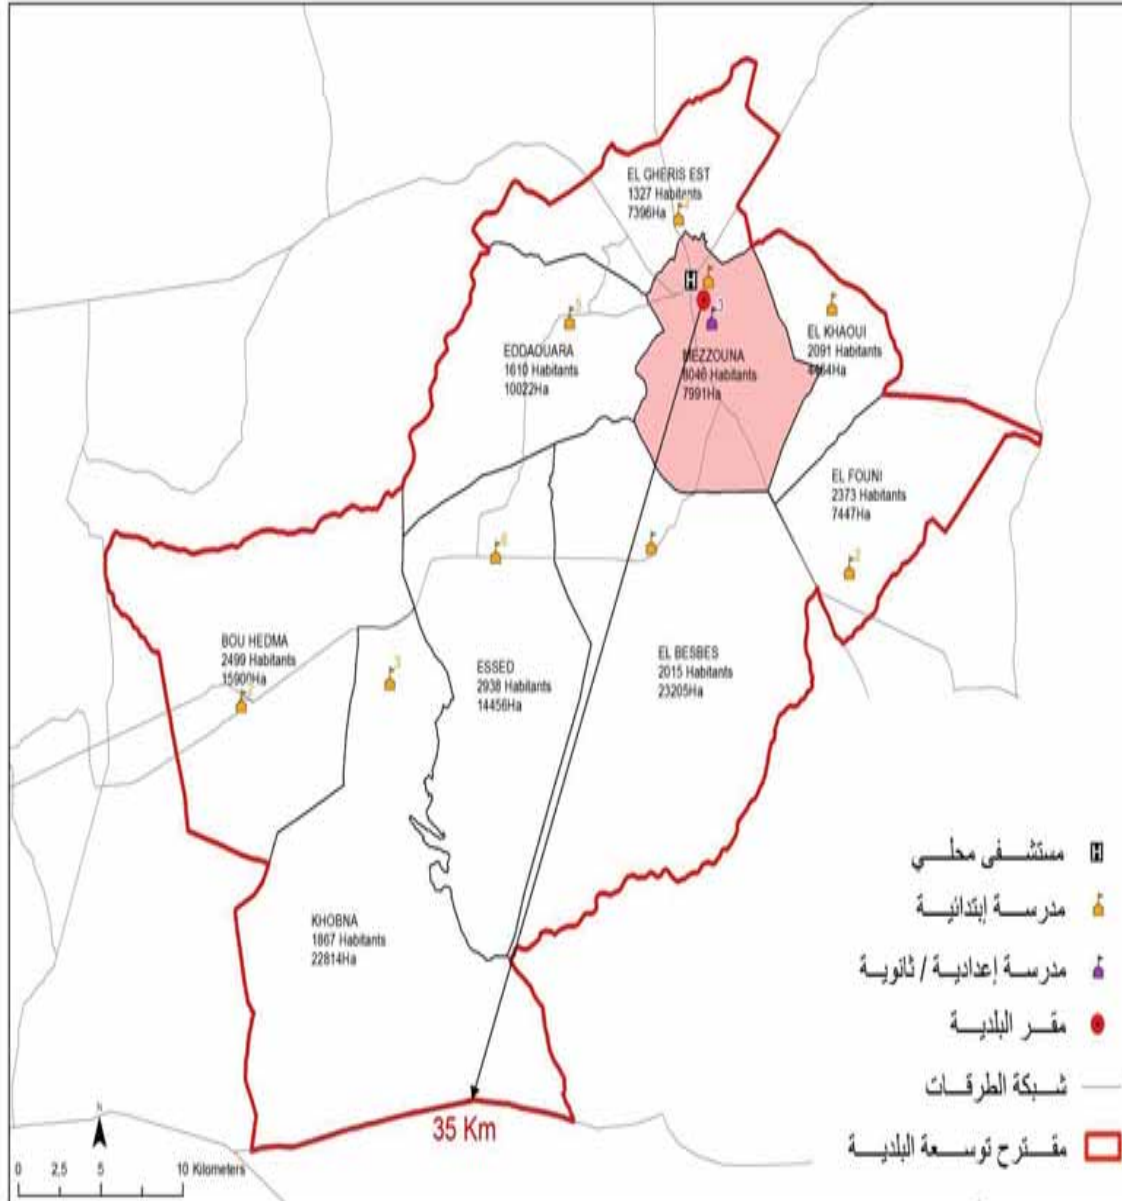

البلدية : مزونة

24766

مجموع السكان:

1136.95

المساحة (كم2):

Mezzouna	8 046,0
EL Founi	2 373,0
Bou Hedma	2 499,0
El Gheris Est	1 327,0
Khobna	1 867,0
Eddaouara	1 610,0
EL Khaoui	2 091,0
EL Besbes	2 015,0
Essed	2 938,0