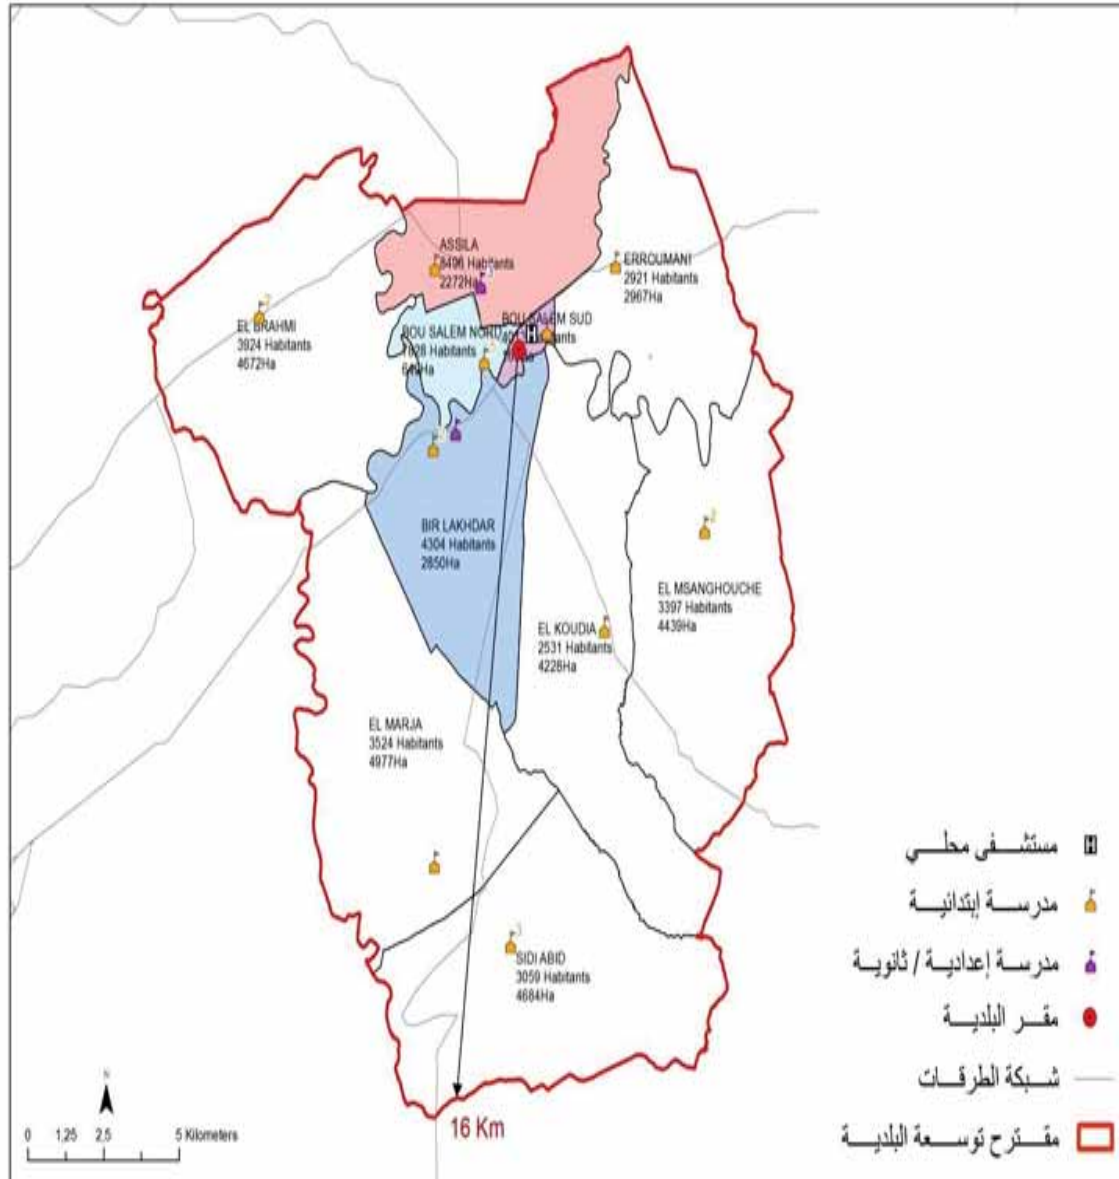

الجمهورية التونسية
وزارة الشؤون المحلية

البلدية : بوسالم

مجموع السكان: 43997

المساحة (كم2): 319.04

Bou Salem Nord	7 828,0
Bou Salem Sud	4 013,0
Erroumani	2 921,0
El Brahmi	3 924,0
El Marja	3 524,0
Bir Lakhdar	4 304,0
El Koudia	2 531,0
El Msanghouche	3 397,0
Sidi Abid	3 059,0
El Assila	8 496,0