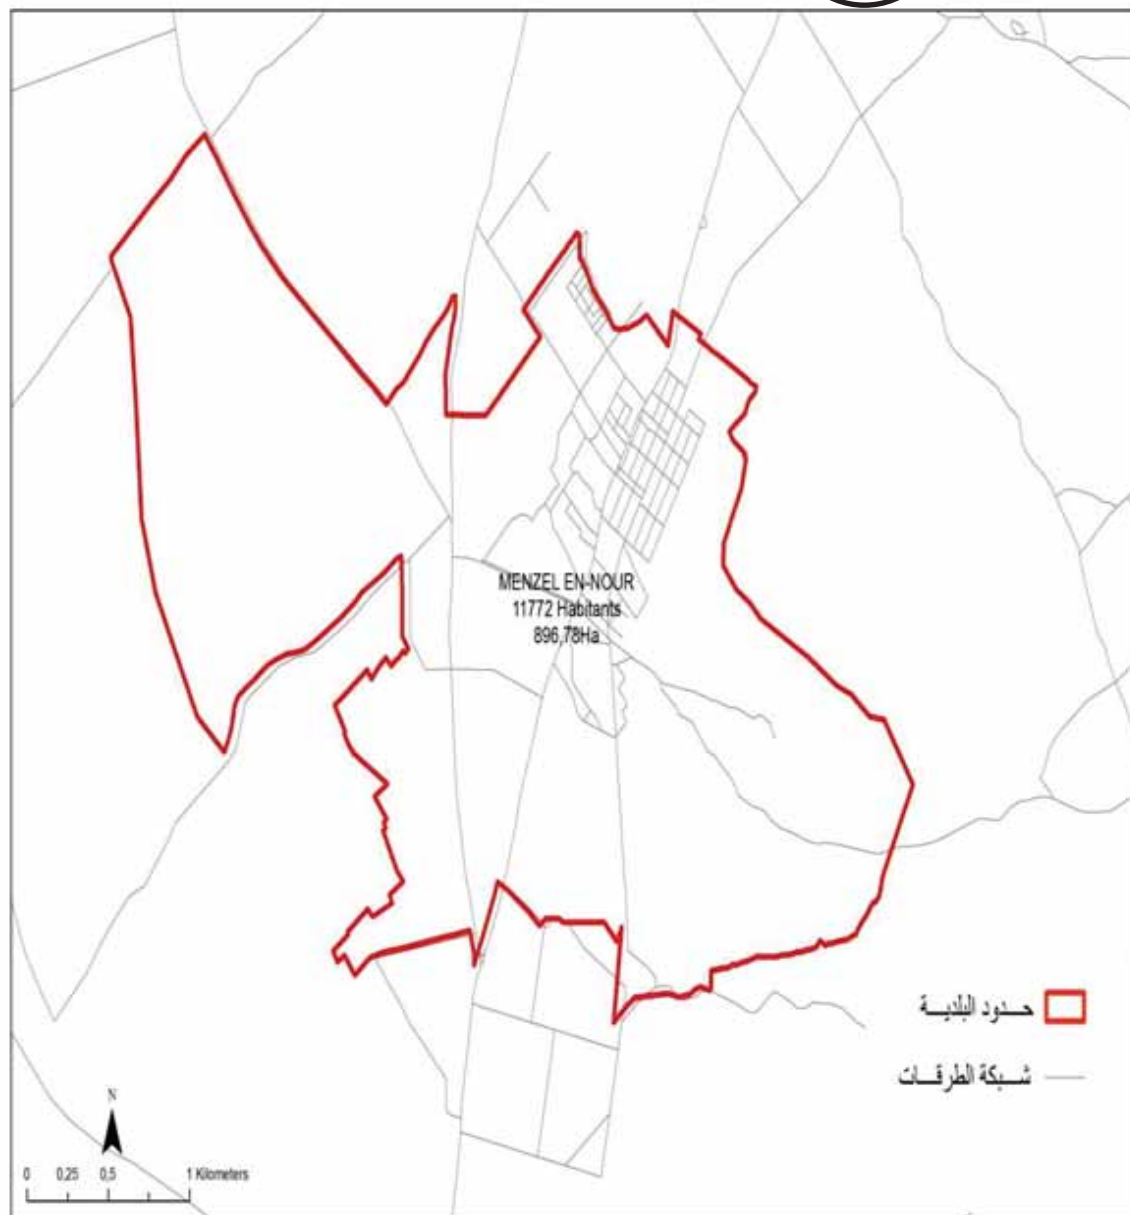

الجمهورية التونسية
وزارة الشؤون المحلية

البلدية : منزل نور

11772

مجموع السكان:

8.97

المساحة (كم²):

Menzel En-Nour

11772