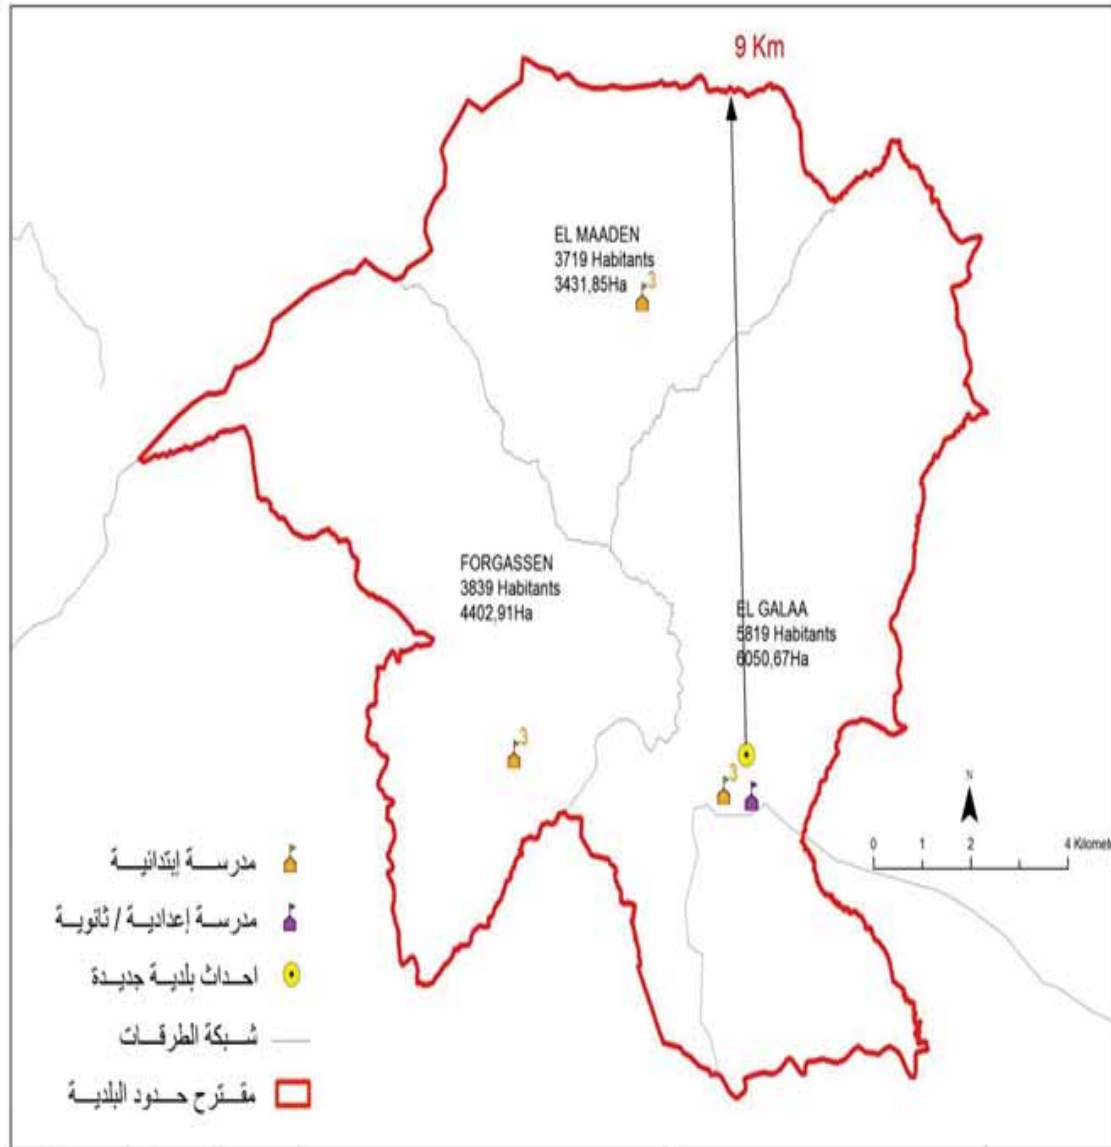

الجمهورية التونسية
وزارة الشؤون المحلية

البلدية : القلعة المعدن فرقان

13377

مجموع السكان:

138,85

المساحة (كم²):

El Galaa	5 819
Forgassen	3 839
El Mâaden	3 719