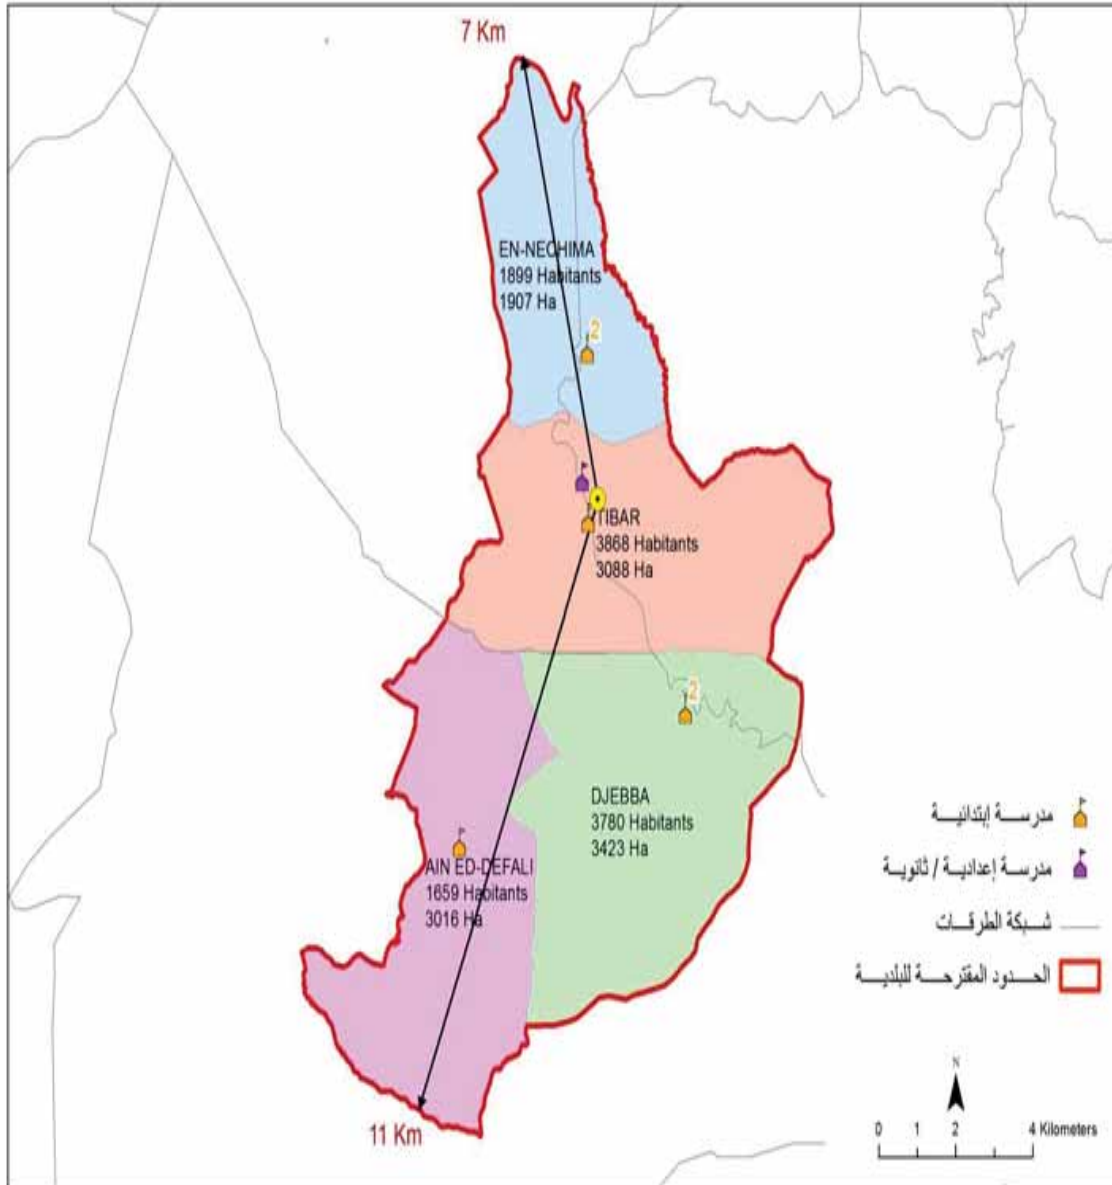

البلدية : تيبار

مجموع السكان: 11206

المساحة (كم²): 114.33

Tibar	3868
Djebba	3780
Aïn Ed-Defali	1659
En-Nechima	1899

الجمهورية التونسية
وزارة الشؤون المحلية

البلدية : سيدي اسماعيل

مجموع السكان: 9 965,0

المساحة (كم2): 148,16