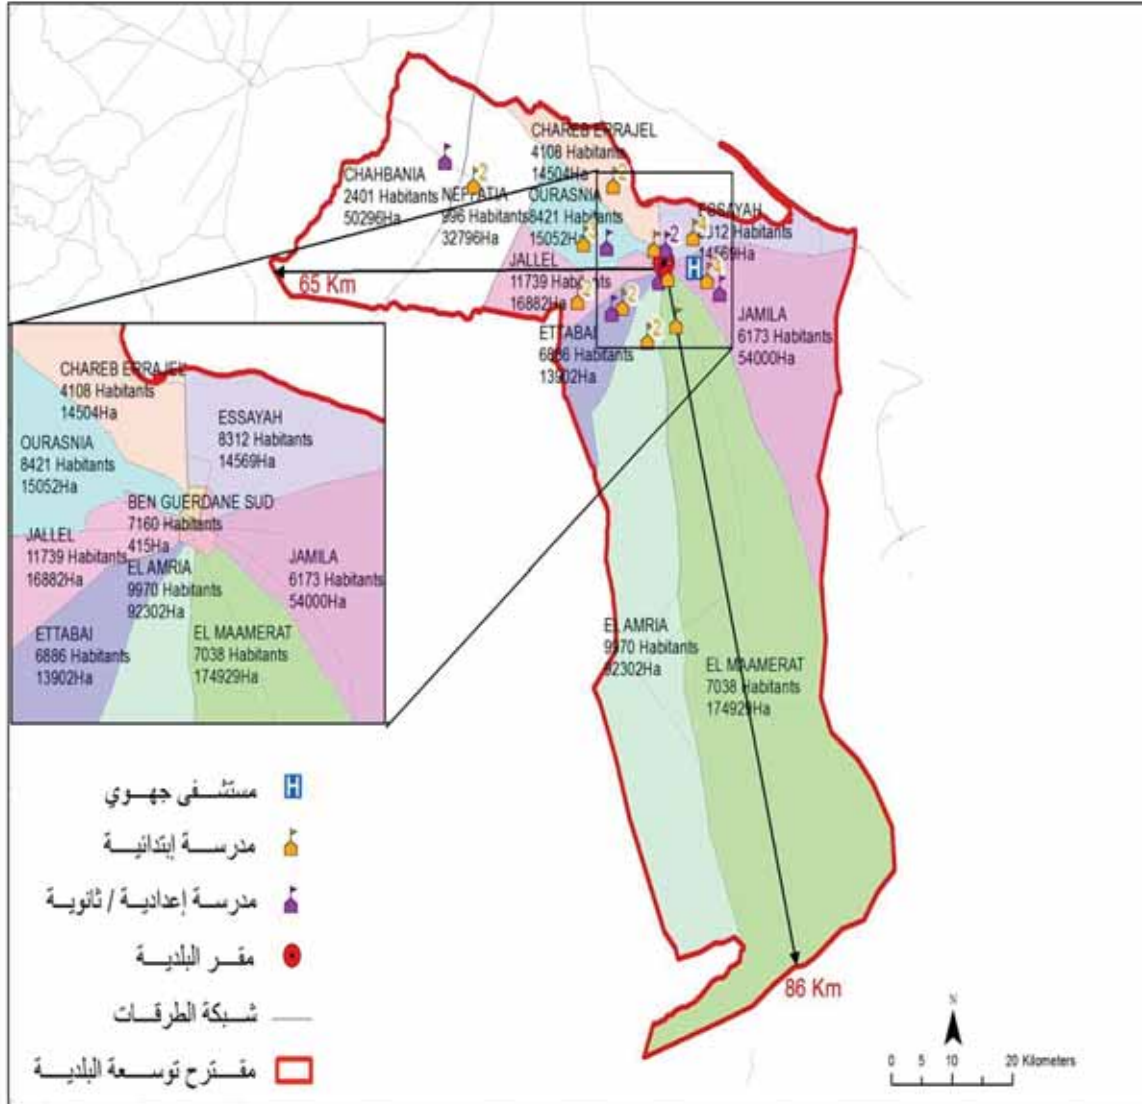

الجمهورية التونسية
وزارة الشؤون المحلية

البلدية : بن قردان

79912

مجموع السكان:

4799.3

المساحة (كم²):

El Amria	9 970,0
Ben Guerdane Sud	7 160,0
Ettabaï	6 886,0
Ben Guerdane Nord	6 708,0
El Mâamerat	7 038,0
Essayah	8 312,0
Jamila	6 173,0
Jallel	11 739,0
Ourasnia	8 421,0
Chareb Errajel	4 108,0
Neffatia	996,0
Chahbania	2 401,0