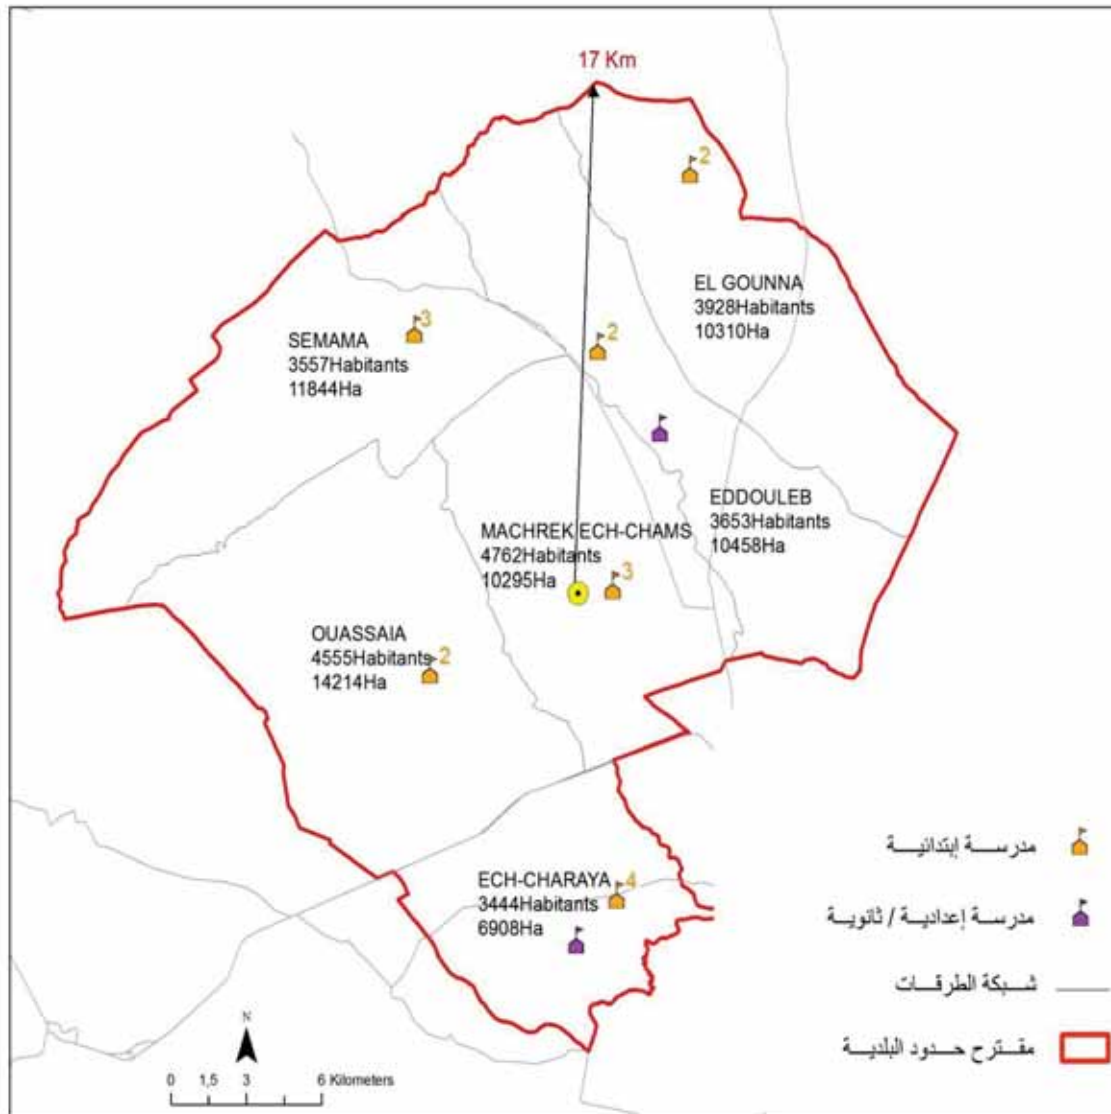

البلدية : الشرائع مشرق الشمس

مجموع السكان: 23899

المساحة (كم²): 640,3

Machrek Ech-Chams	4 762
Ouassaia	4 555
El Gounna	3 928
Eddouleb	3 653
Semama	3 557
Ech-Charaya	3 444

الجمهورية التونسية
وزارة الشؤون المحلية