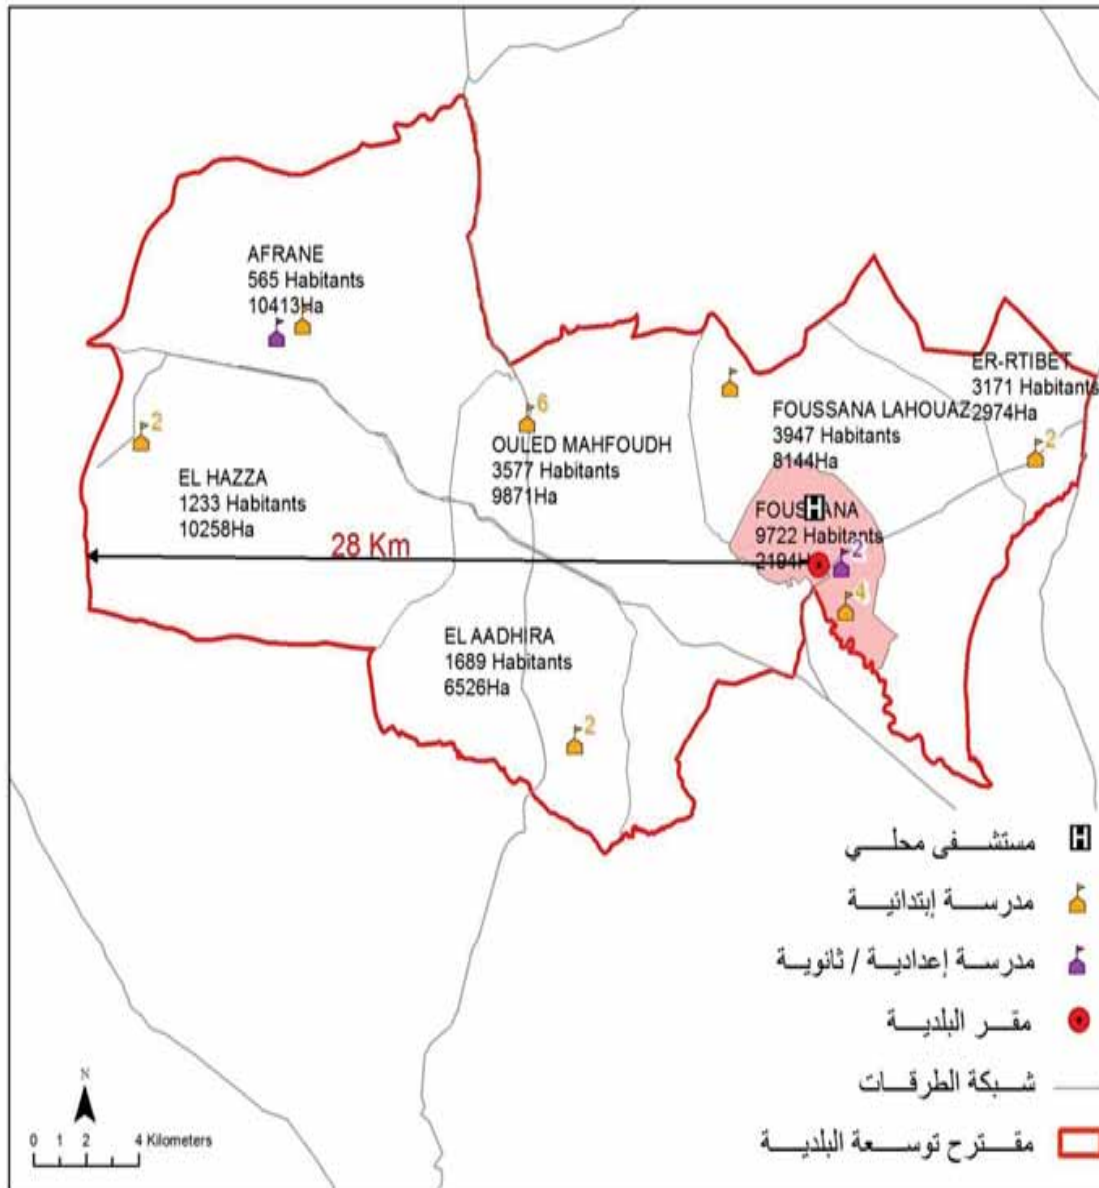

البلدية : فوسانة

23904

مجموع السكان:

546,14

المساحة (كم2):

Foussana	9 722
Foussana Lahouaz	3 947
Ouled Mahfoudh	3 577
Afrane	565
El Aadhira	1 689
El Hazza	1 233
Ertibet	3171

الجمهورية التونسية
وزارة الشؤون المحلية