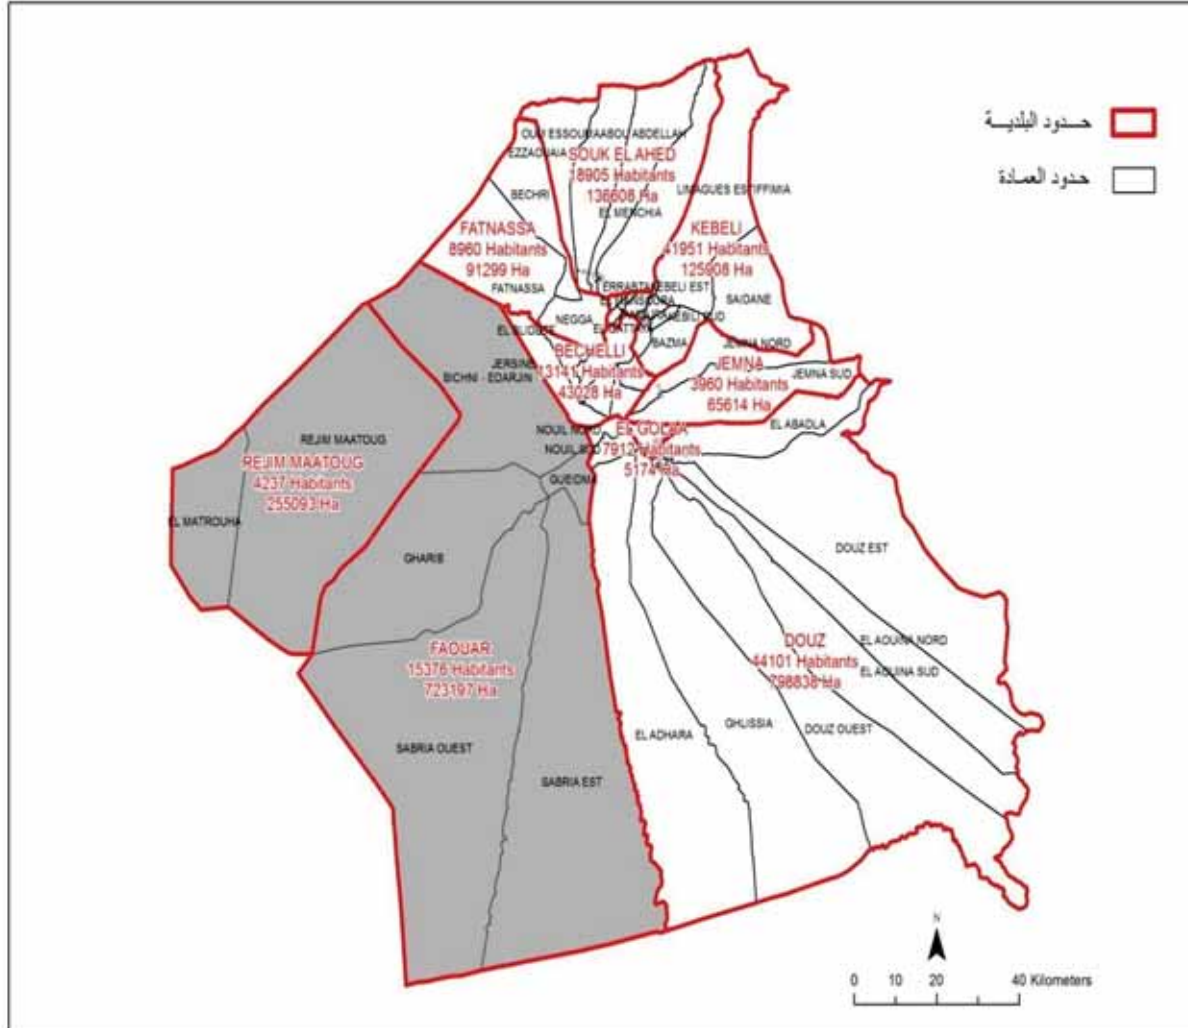

الجمهورية التونسية
وزارة الشؤون المحلية

ولاية قبلي

البلديات	عدد السكان	عدد المقاعد
قبلي	41951	24
دوز	39270	24
سوق الأحد	18905	18
الفوار	15376	18
بشلي جرسين البلديات	13141	18'
بشري فطناسة	8960	12
القلعة	7912	12
جمنة	7209	12
رجيم معتوق	4237	12
المجموع	156961	132