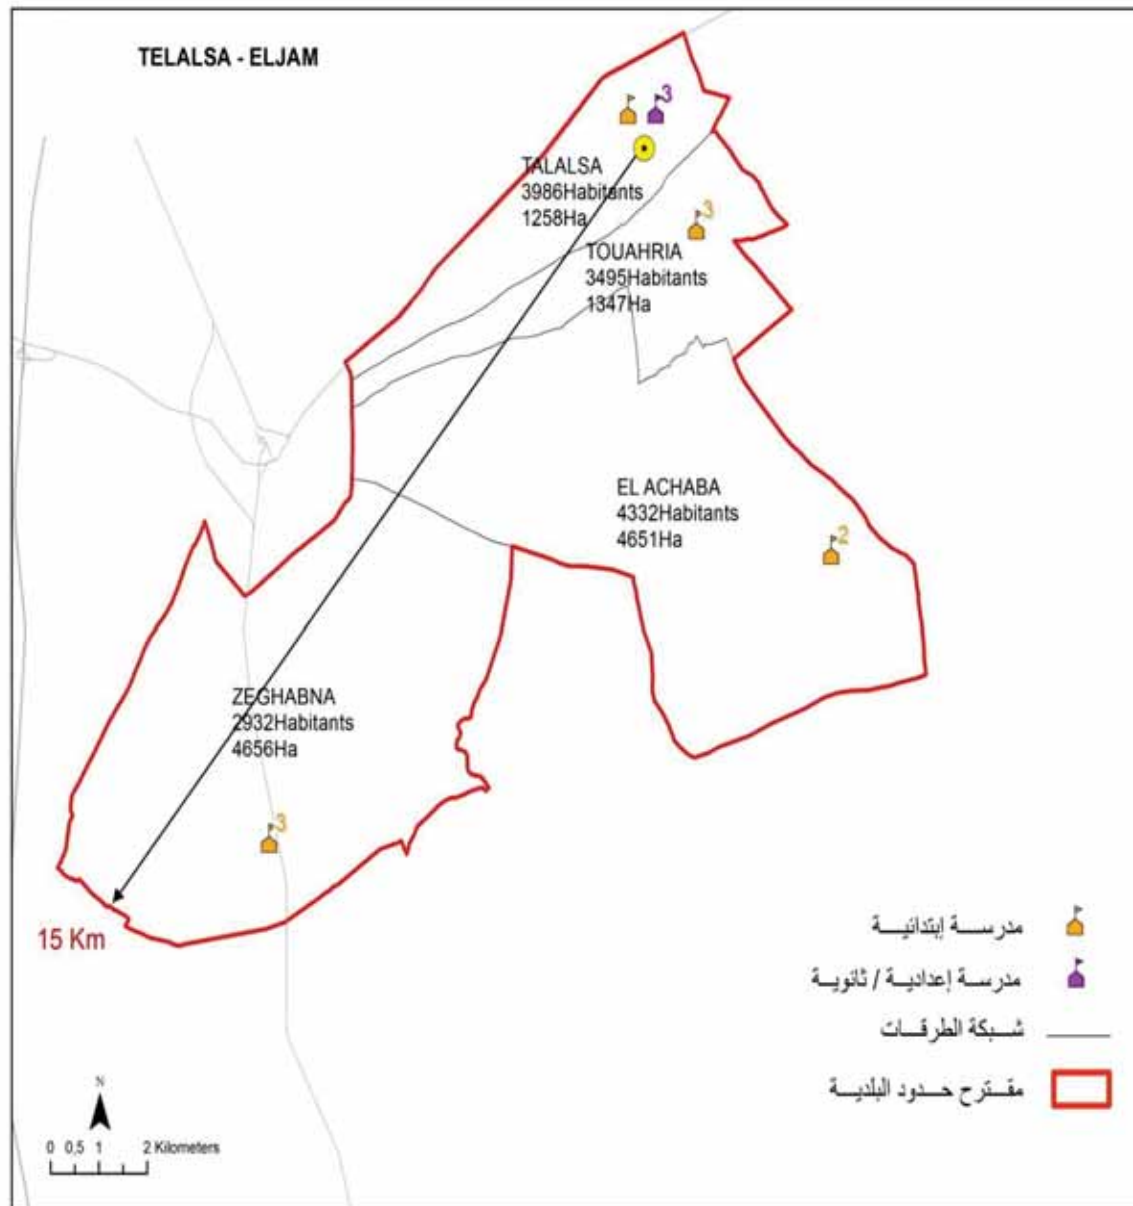

الجمهورية التونسية
وزارة الشؤون المحلية

البلدية : تلالسة

14 745,0

مجموع السكان:

119,1

المساحة (كم²):

Talalsa	3 986,0
El Achaba	4 332,0
Touahria	3 495,0
Zeghabna	2 932,0