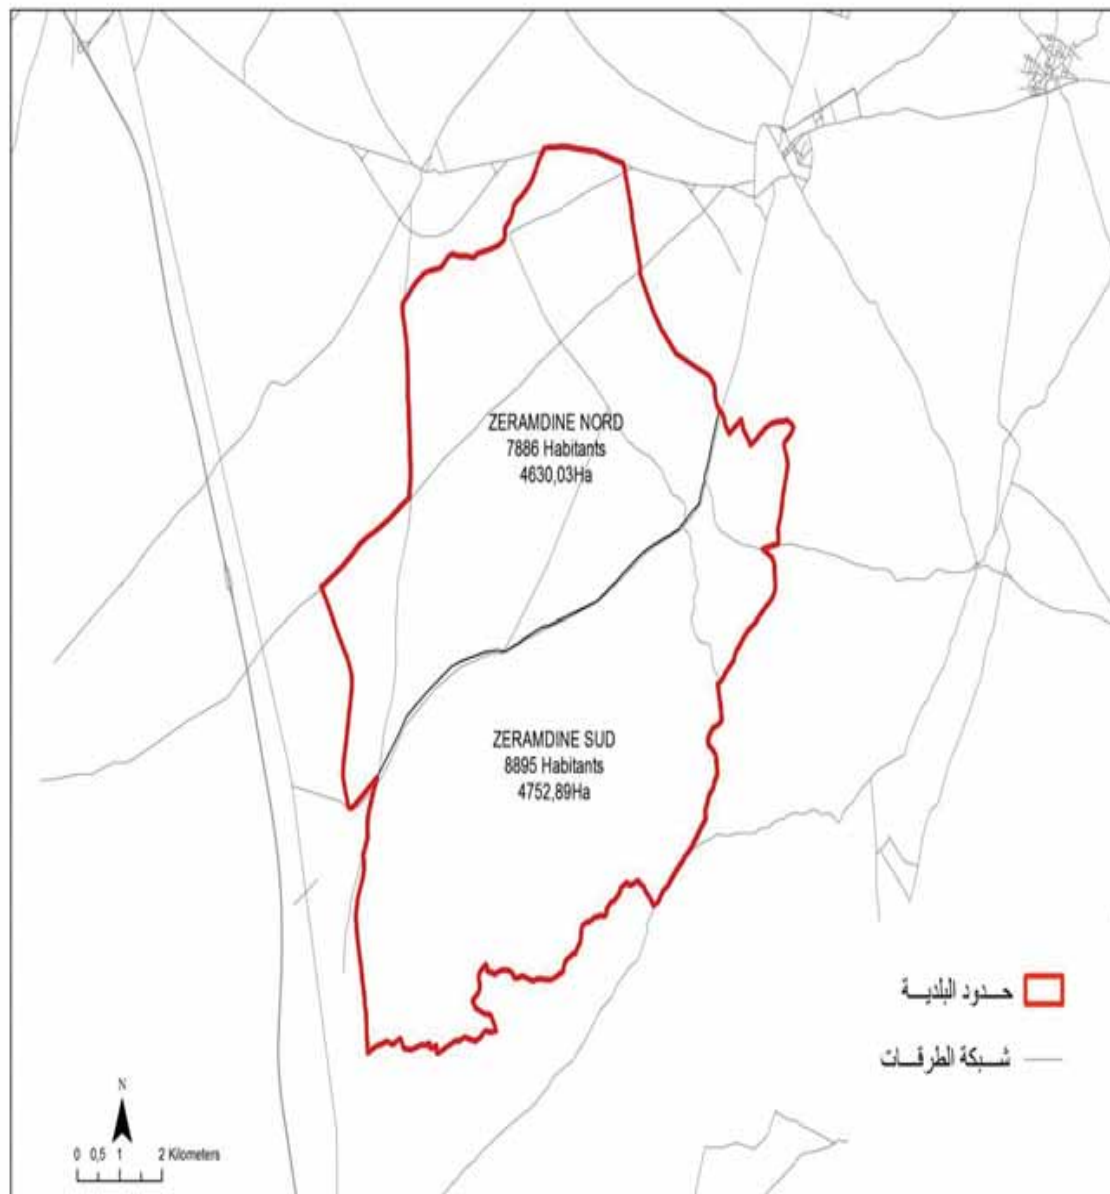

الجمهورية التونسية
وزارة الشؤون المحلية

البلدية : زرمدين

16781

مجموع السكان:

93,83

المساحة (كم2):

Zéramdine Nord	7886
Zéramdine Sud	8895