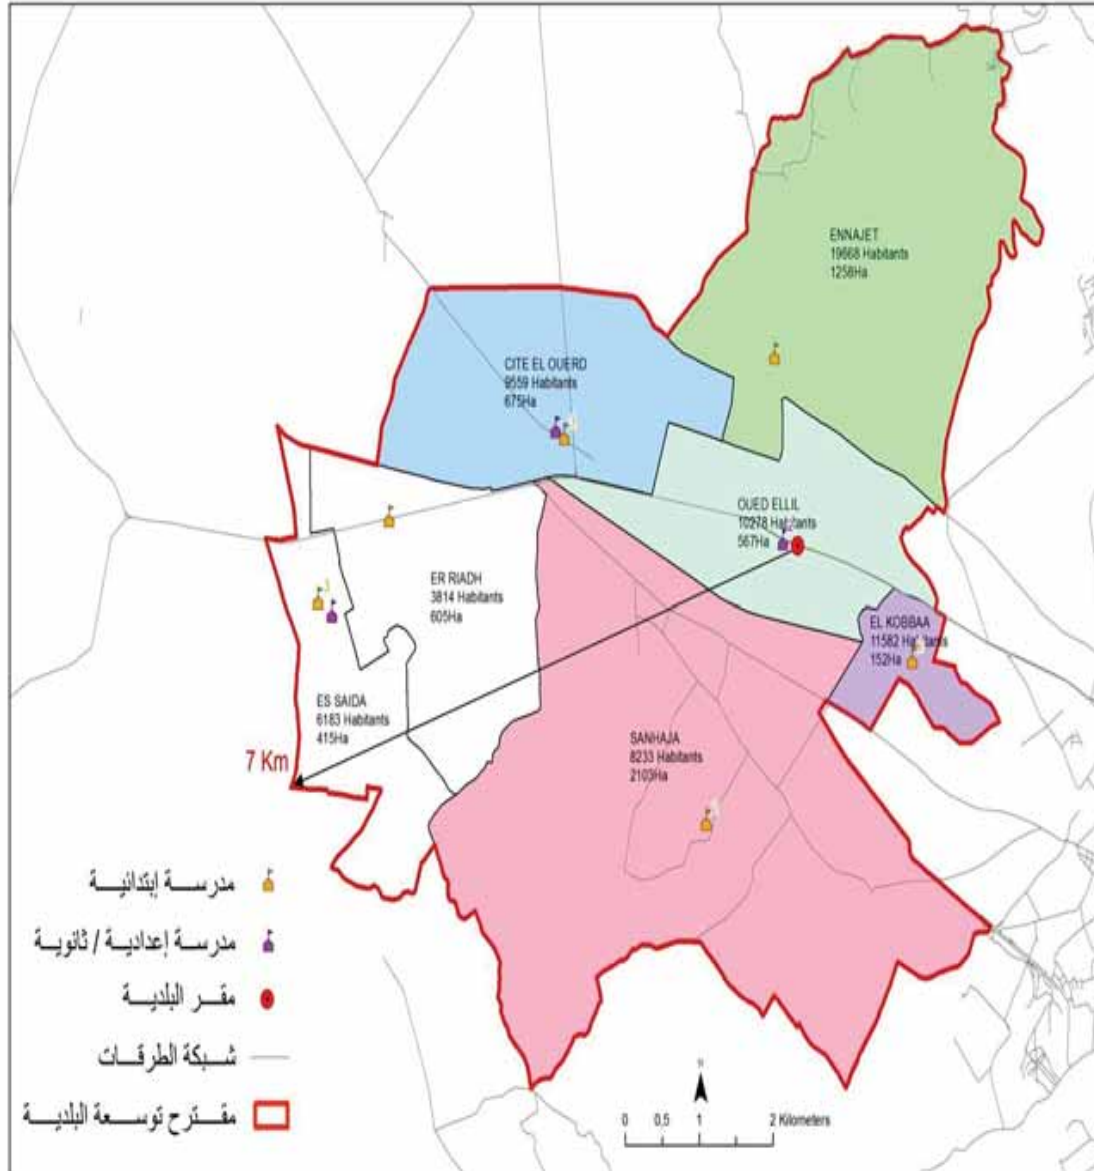

الجمهورية التونسية
وزارة الشؤون المحلية

البلدية : وادي الليل

69317

مجموع السكان:

57,76

المساحة (كم²):

Oued Ellil	10 278,0
Es Saida	6 183,0
Er Riadh	3 814,0
Cité El Ouerd	9 559,0
Ennajet	19 668,0
Sanhaja	8 233,0
El Kobbâa	11 582,0