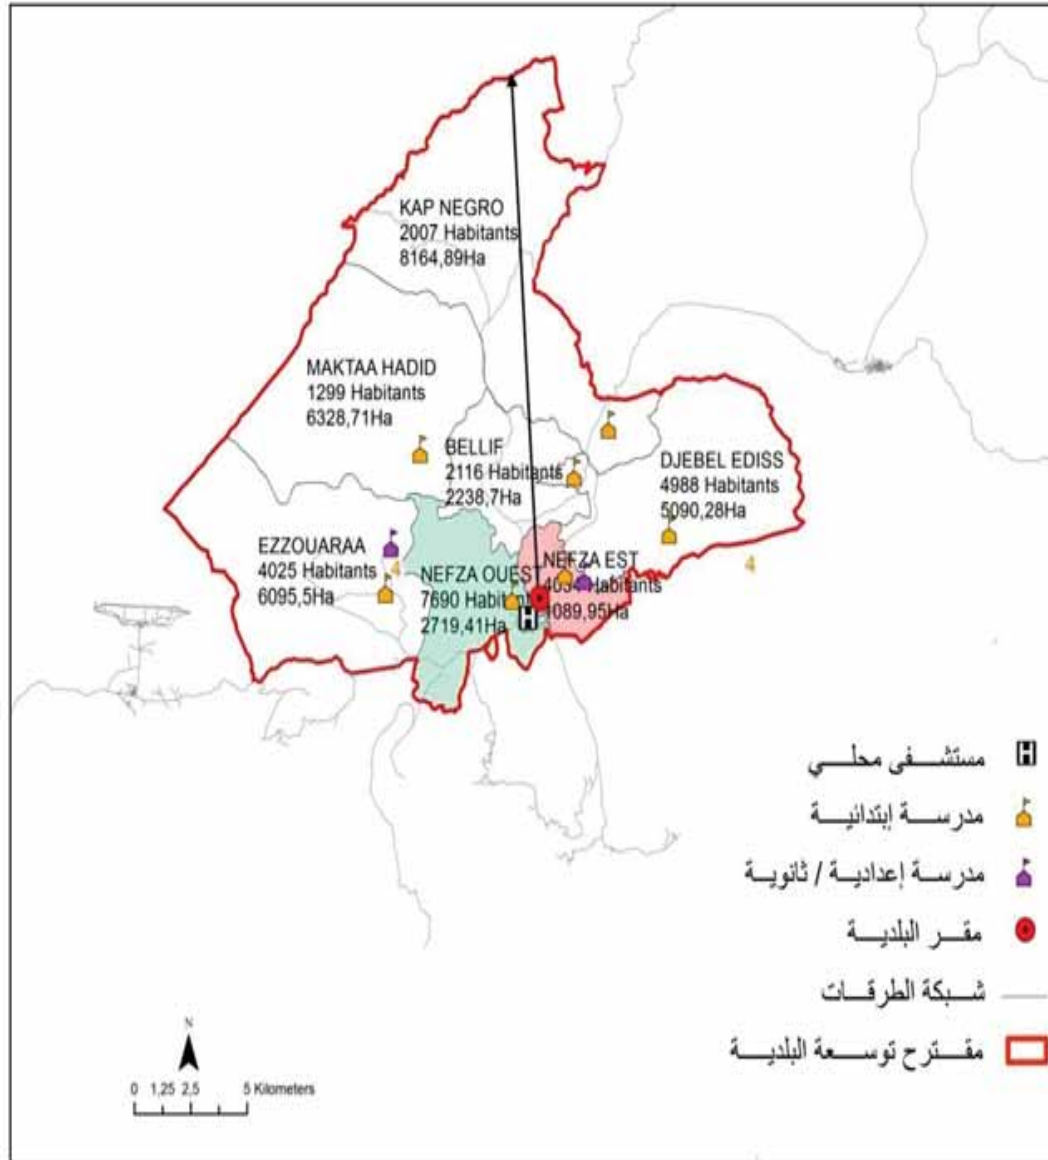

الجمهورية التونسية
وزارة الشؤون المحلية

البلدية : نفزة

26159	مجموع السكان:
317,3	المساحة (كم²):

Nefza Ouest	7 690,0
Nefza Est	4 034,0
Kap Négro	2 007,0
Maktâa Hadid	1 299,0
Ezzouarâa	4 025,0
Bellif	2 116,0
Djebel Ediss	4 988,0