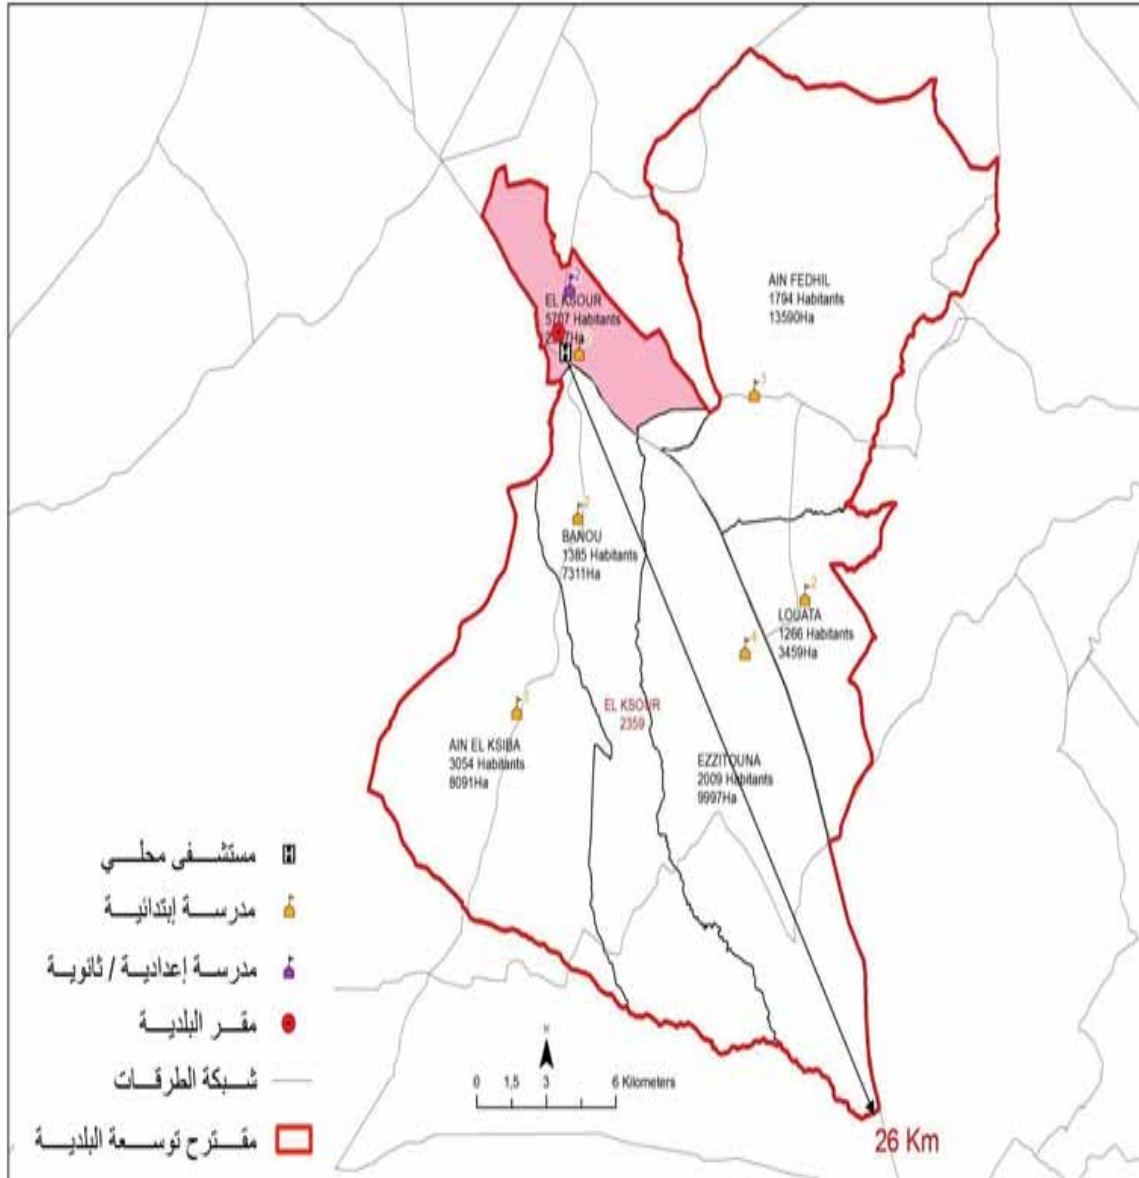

الجمهورية التونسية
وزارة الشؤون المحلية

البلدية : القصور

15215

مجموع السكان:

450,04

المساحة (كم2):

El Ksour	5 707,0
Ain El Ksiba	3 054,0
Banou	1 385,0
Louata	1 266,0
Ain Fedhil	1 794,0
Ezzitouna	2 009,0