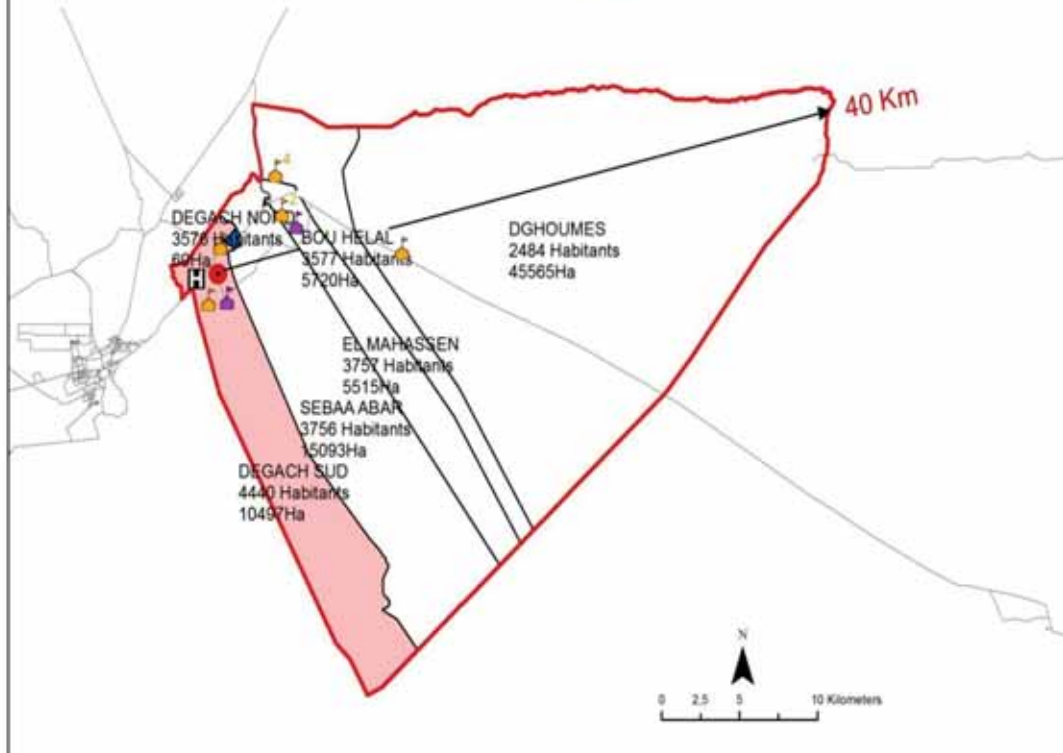

الجمهورية التونسية
وزارة الشؤون المحلية

البلدية : دقاش

مجموع السكان: 21590

المساحة (كم2): 824.60

- مستشفى محلي H
- مدرسة ابتدائية 🏫
- مدرسة إعدادية / ثانوية 🎓
- مقر البلدية ●
- شبكة الطرقات —
- مقترح توسعة البلدية □

Degach Nord	3576
Degach Sud	4440
Sebâa Abar	3756
El Mahassen	3757
Bou Helal	3577
Dghoumès	2484