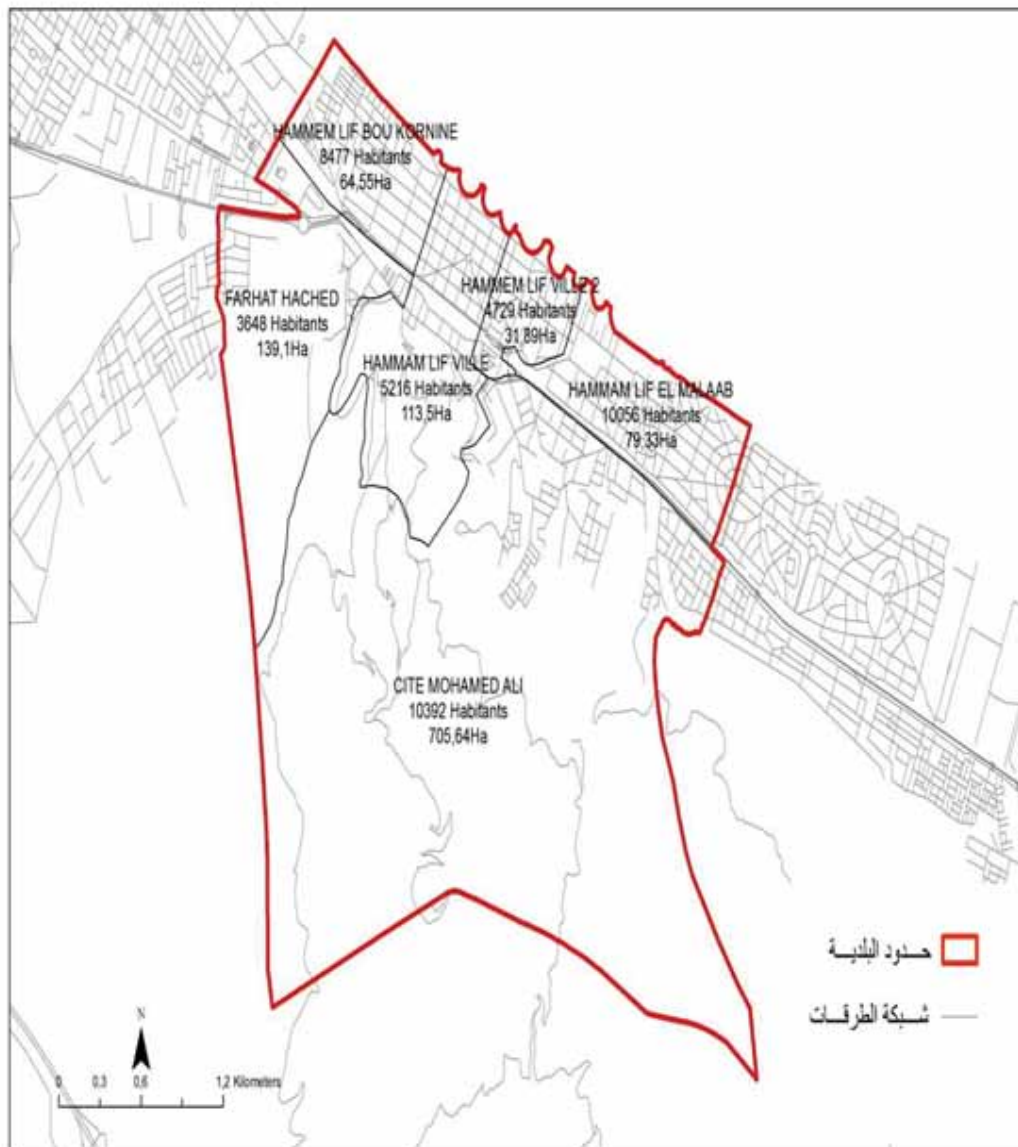

الجمهورية التونسية
وزارة الشؤون المحلية

البلدية : فوشانة

46717	مجموع السكان:
23,67	المساحة (كم2):

Fouchana	12 446,0
Cité El Mostakbel	8 947,0
El Hidhab	20 121,0
El Moghira	5 203,0

الجمهورية التونسية
وزارة الشؤون المحلية