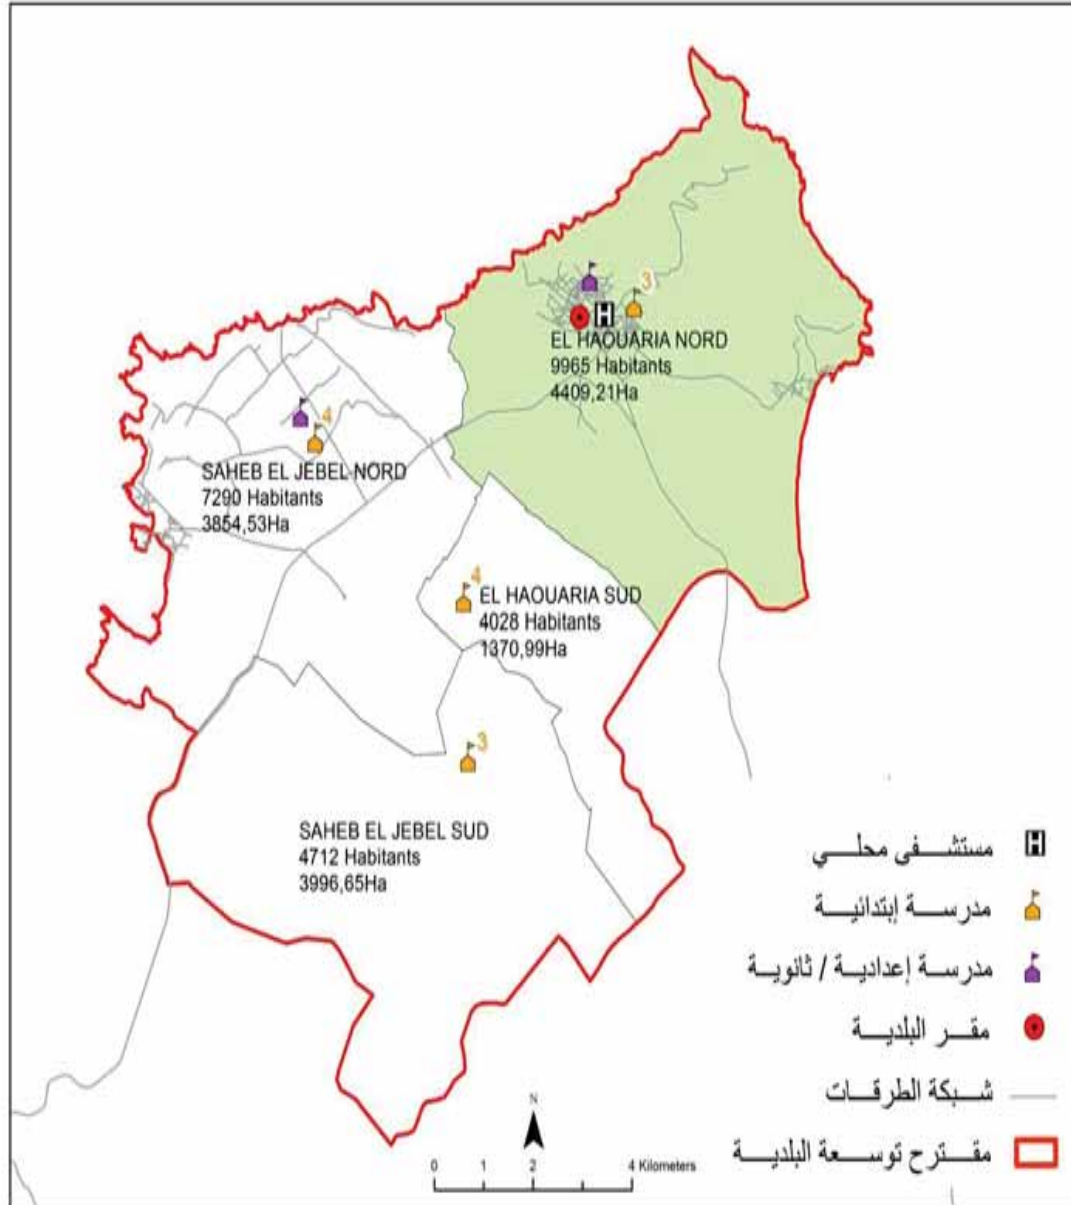

الجمهورية التونسية
وزارة الشؤون المحلية

البلدية : الهوارية

25995	مجموع السكان:
136,3	المساحة (كم2):

El Haouaria Nord	9 965,0
El Haouaria Sud	4 028,0
Saheb El Jebel Nord	7 290,0
Saheb El Jebel Sud	4 712,0