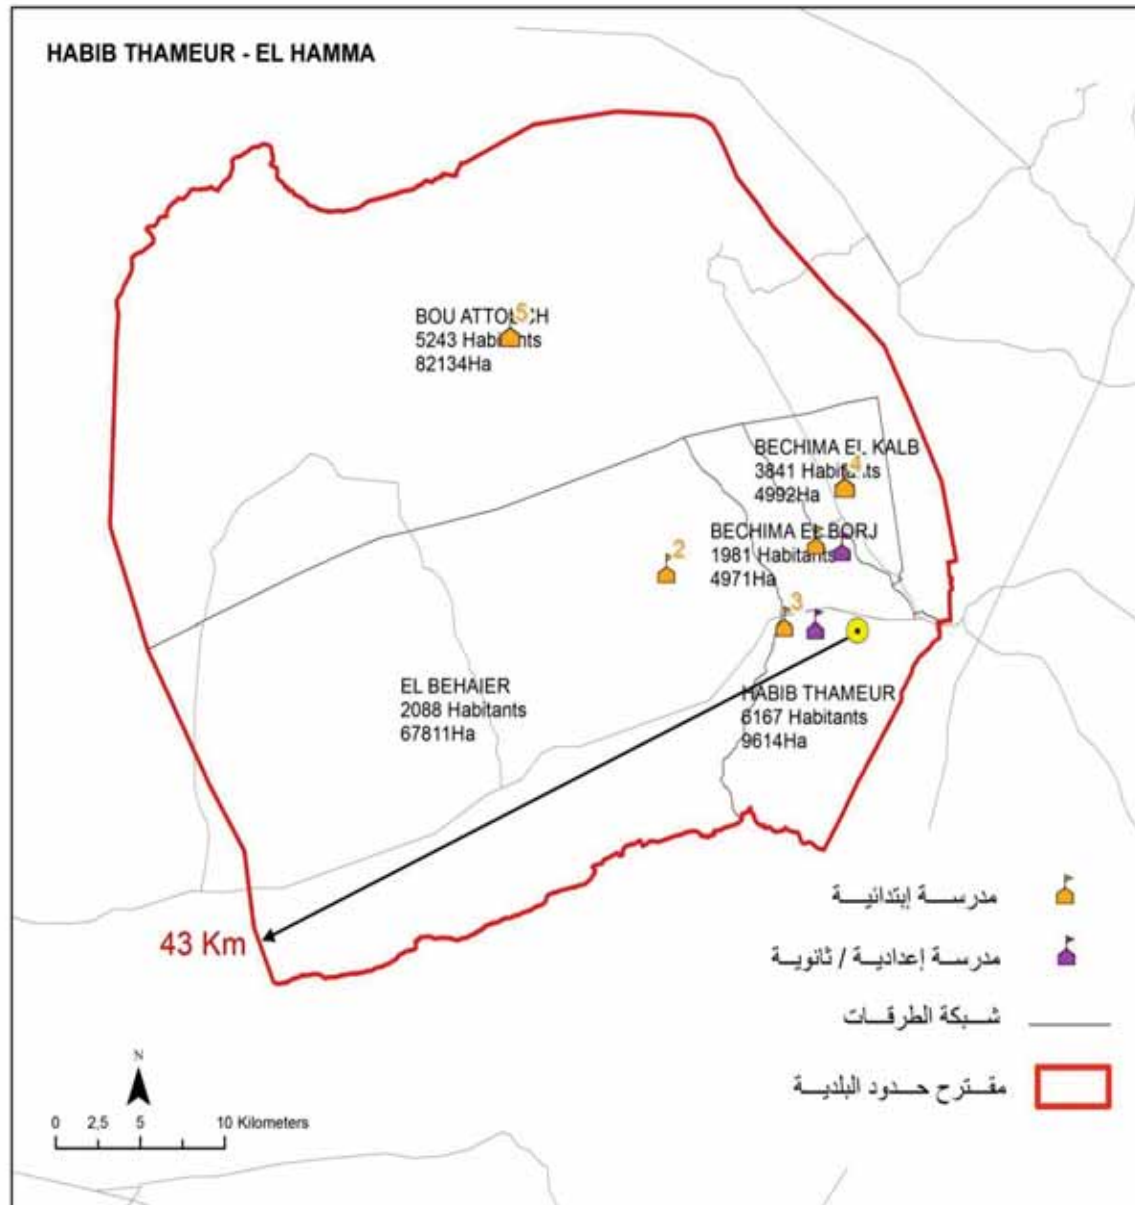

البلدية : طببو

مجموع السكان: 21 727,0

المساحة (كم2): 77,8

Teboulbou	17 840,0
El Medou	2 280,0
Limaoua	779,0
El Amazir	828,0

الجمهورية التونسية
وزارة الشؤون المحلية

البلدية : الحبيب ثامر بوعطوش

مجموع السكان: 19 320,0