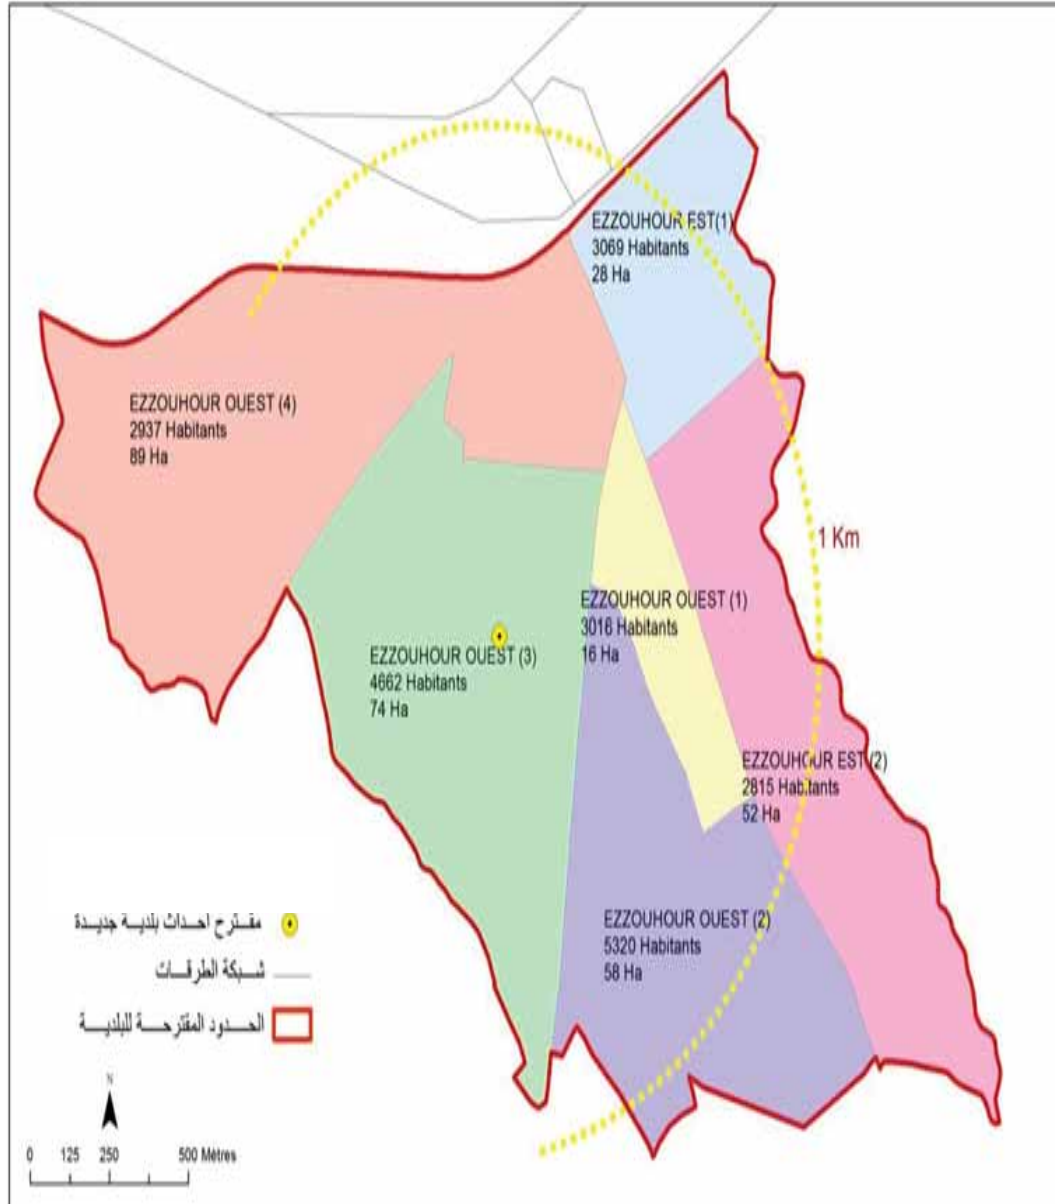

الجمهورية التونسية
وزارة الشؤون المحلية

البلدية : الزهور

مجموع السكان: 21819

المساحة (كم²): 3,17

Ezzouhour Est(1)	3 069,0
Ezzouhour Est (2)	2 815,0
Ezzouhour Ouest (1)	3 016,0
Ezzouhour Ouest (2)	5 320,0
Ezzouhour Ouest (3)	4 662,0
Ezzouhour Ouest (4)	2 937,0