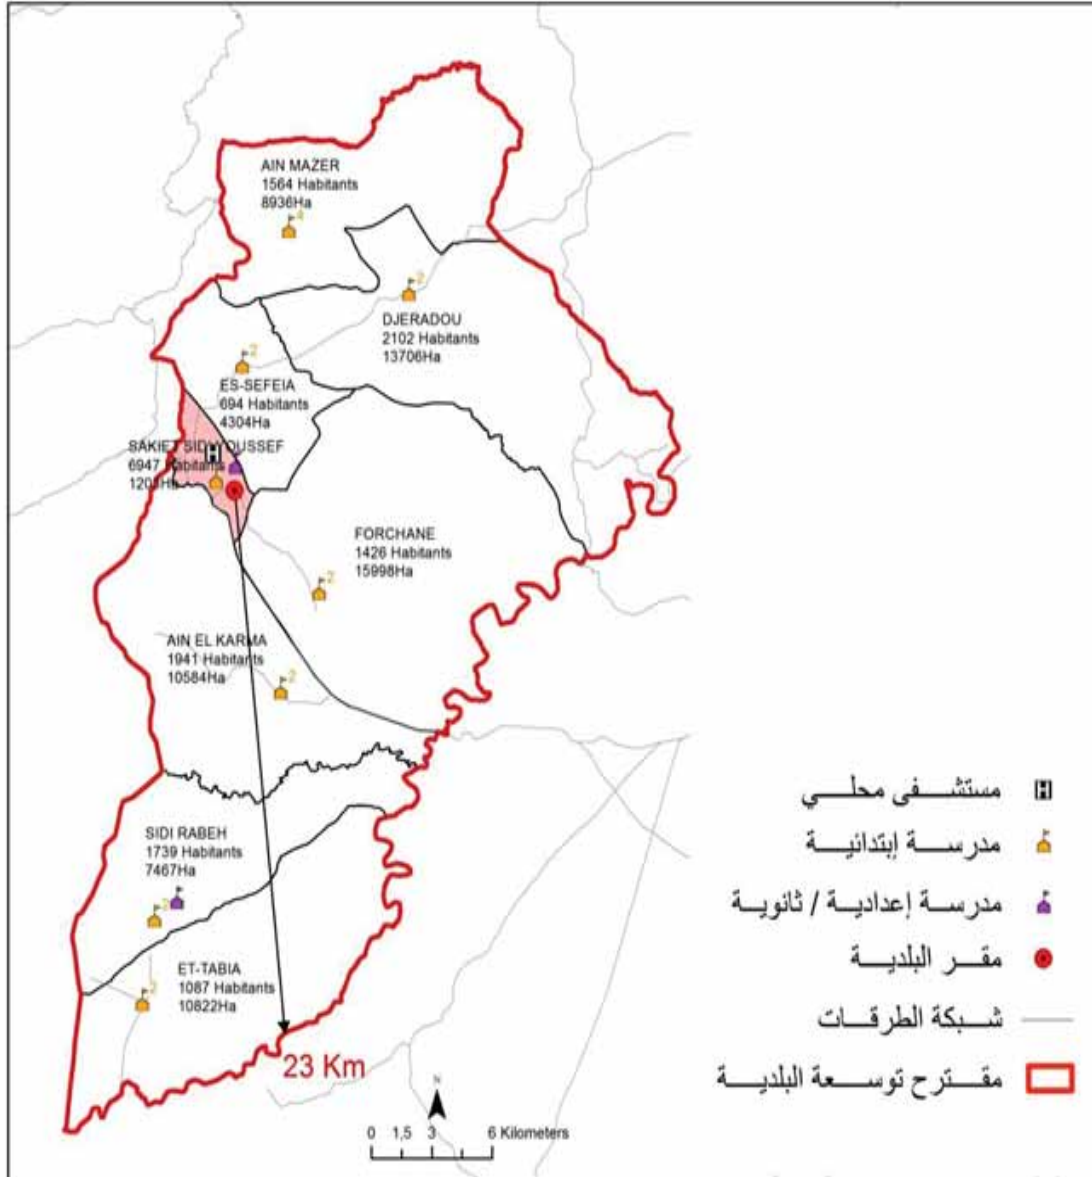

الجمهورية التونسية
وزارة الشؤون المحلية

البلدية : ساقية سيدي يوسف

17500

مجموع السكان:

730,19

المساحة (كم2):

Sakiet Sidi Youssef	6 947,0
Es-Sefeïa	694,0
Aïn Mazer	1 564,0
Djeradou	2 102,0
Forchane	1 426,0
Aïn El Karma	1 941,0
Sidi Rabeh	1 739,0
Et-Tabia	1 087,0