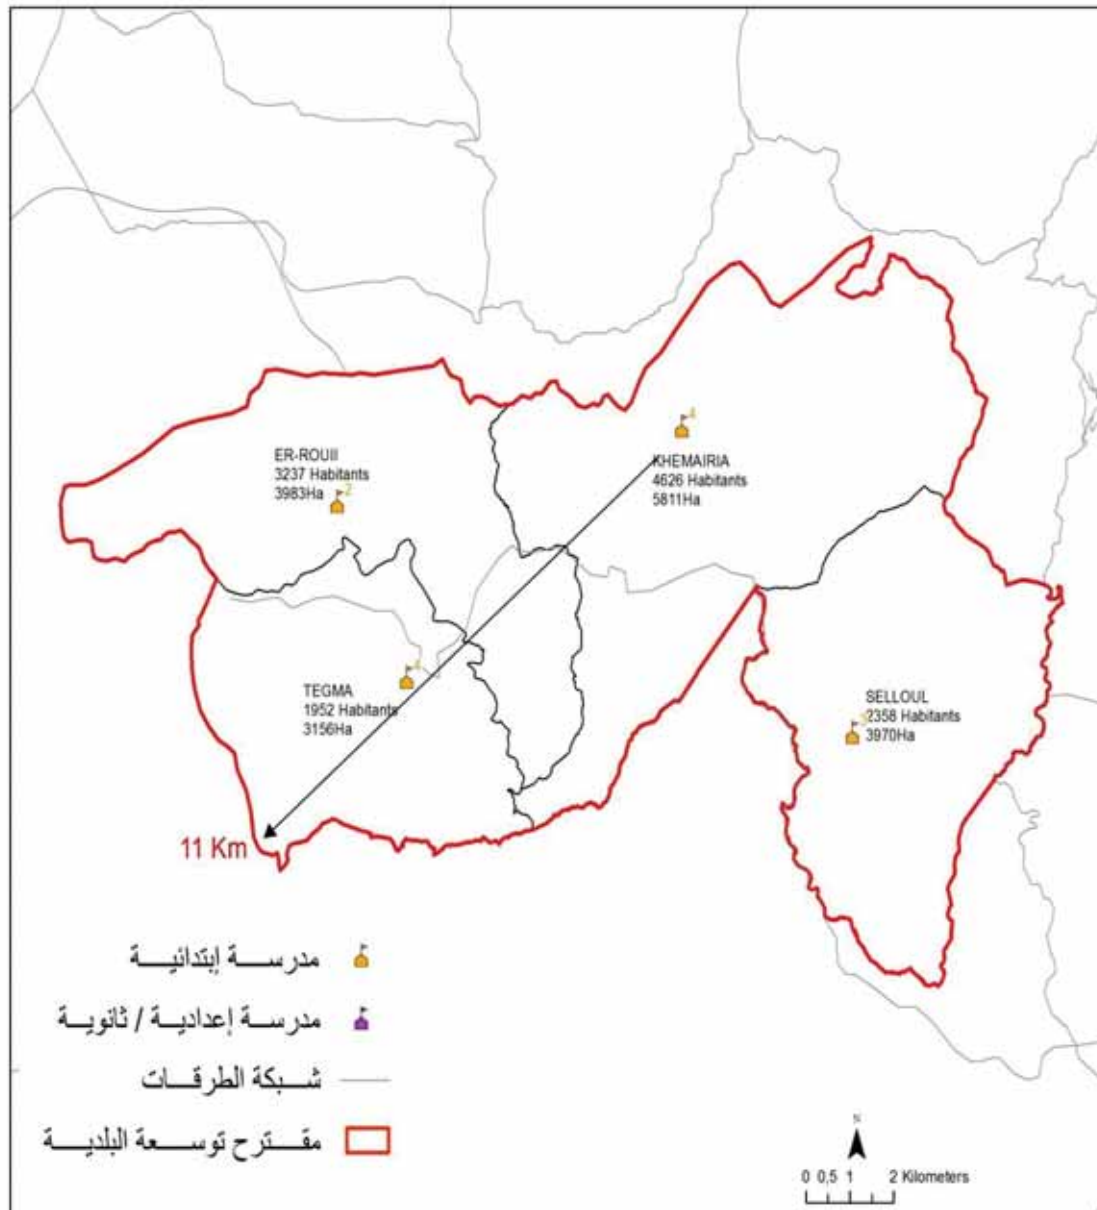

الجمهورية التونسية
وزارة الشؤون المحلية

البلدية : الخمايرية

مجموع السكان: 12 173,0

المساحة (كم2): 169,198

Khemairia	4 626,0
Selloul	2 358,0
Er-Rouïi	3 237,0
Tegma	1 952,0