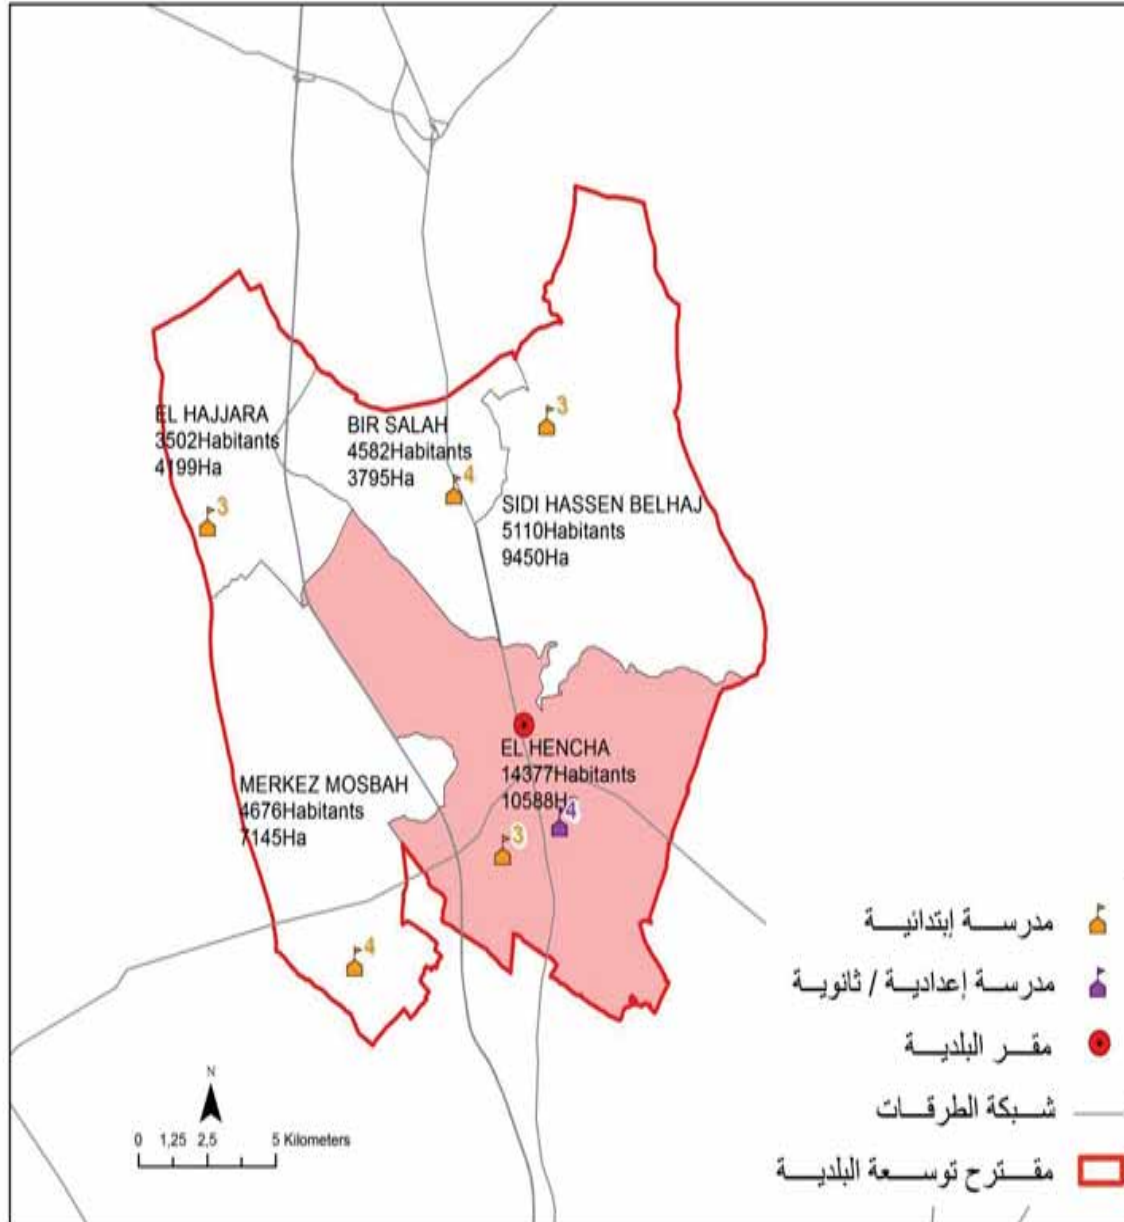

الجمهورية التونسية
وزارة الشؤون المحلية

البلدية : الحنشة

32247

مجموع السكان:

351,80

المساحة (كم2):

El Hench	14 377,0
Sidi Hassen Belhaj	5 110,0
Merkez Mosbah	4 676,0
Bir Salah	4 582,0
El Hajjara	3 502,0