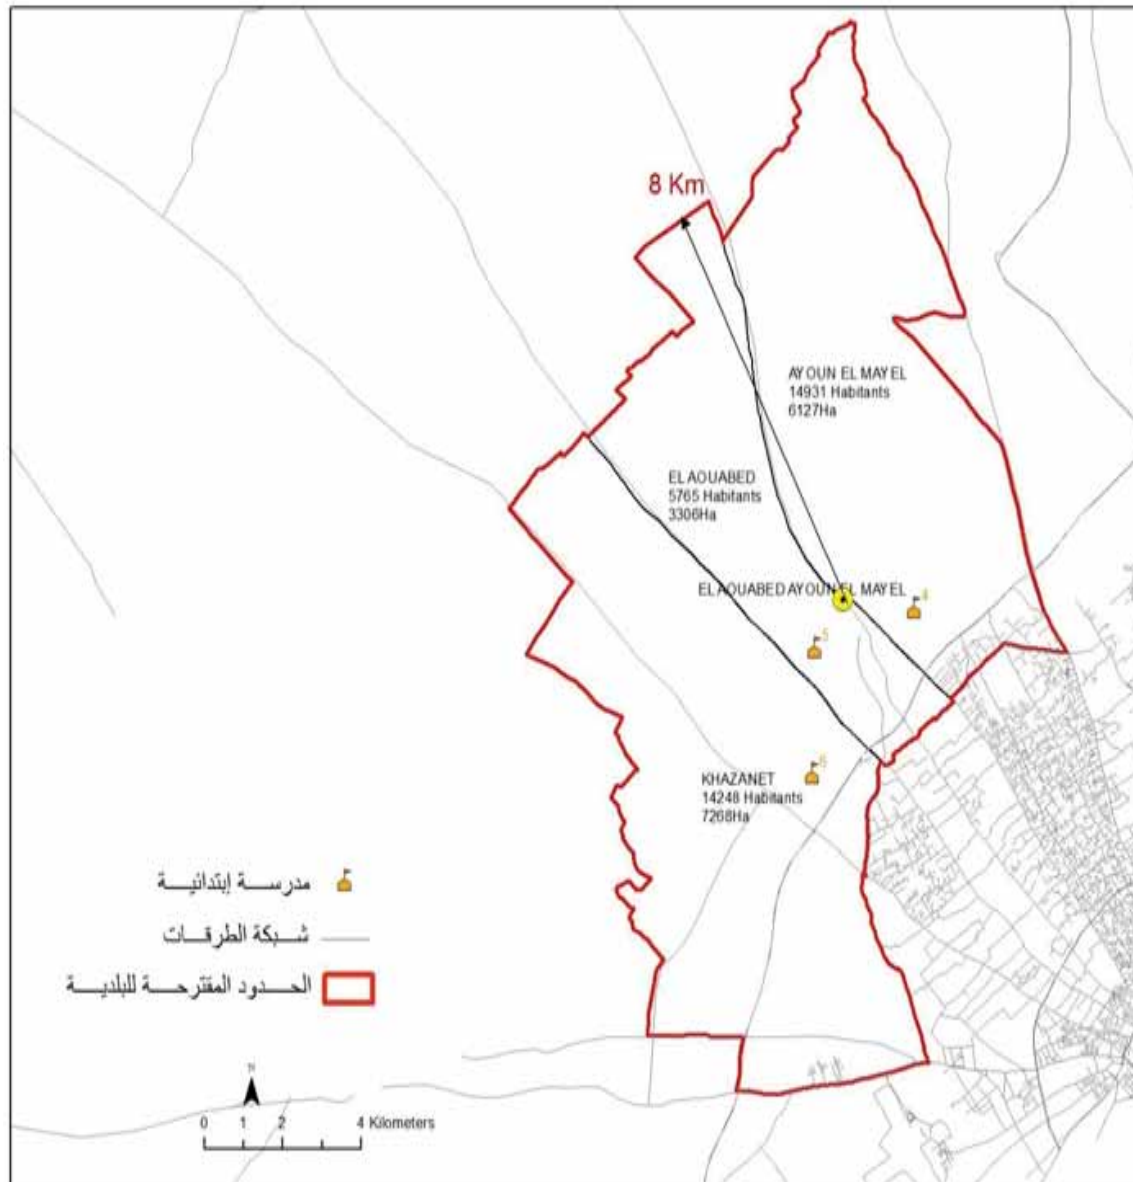

الجمهورية التونسية
وزارة الشؤون المحلية

البلدية : العوابد الخزانات

مجموع السكان: 34944

المساحة (كم2): 167,10

El Aouabed	5 765,0
Ayoun El Mayel	14 931,0
Khazanet	14 248,0