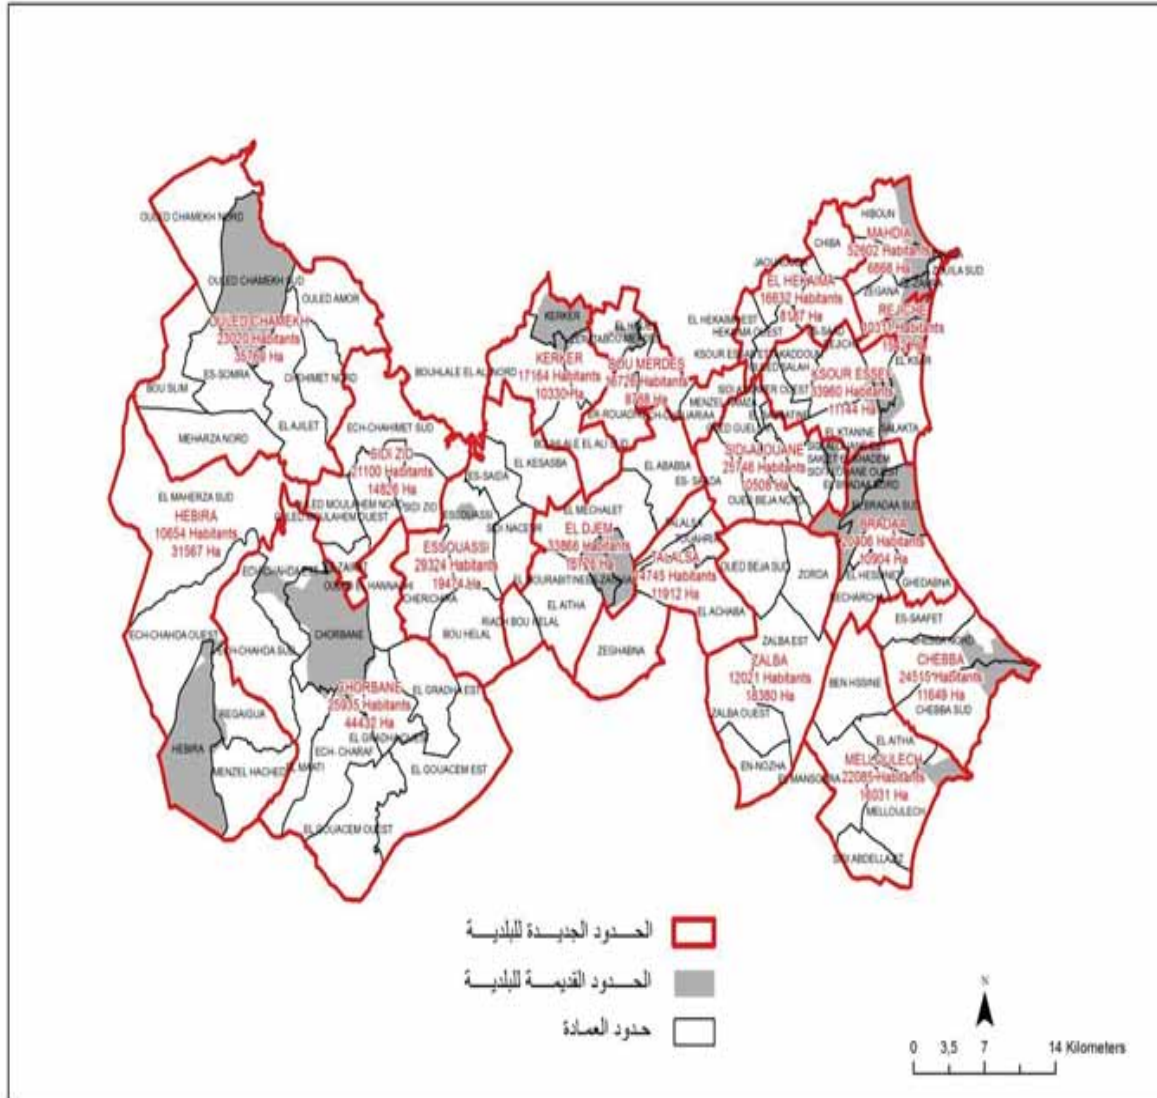

26.09

المساحة (كم2):

Menzel Farsi

3603

الجمهورية التونسية
وزارة الشؤون المحلية

ولاية المهديّة

عدد المقاعد	عدد السكان	البلديات
30	52602	المهديّة
24	33960	قصور الساف
24	33866	الجم
24	29324	السواسي
24	25935	شربان
24	25746	سيدي علوان
18	24515	الشابة
18	23020	أولاد شامخ
18	22085	ملولش
18	21100	سيدي زيد أولاد مولاهم
18	20406	البرادعة
18	17164	كركر
18	16726	بومرداس
18	16632	الحكائمة
18	14745	تلالسة
18	12021	زالبة
18	10654	هبيرة
18	10311	الرجيش
366	410 812	المجموع ²⁷⁵