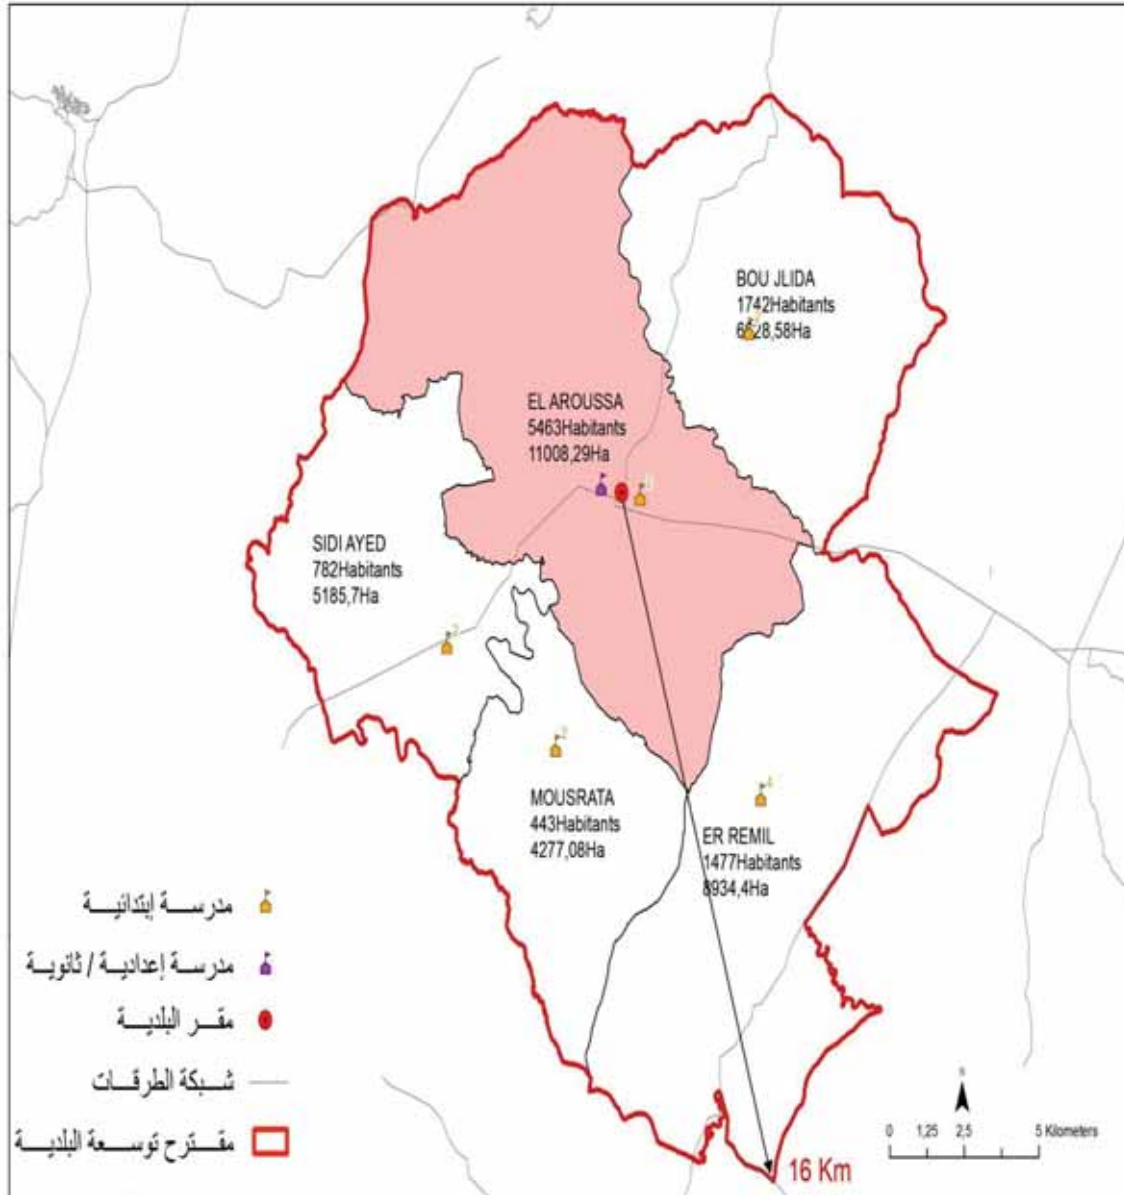

الجمهورية التونسية
وزارة الشؤون المحلية

البلدية : العروسة

9907

مجموع السكان:

360.34

المساحة (كم²):

El Aroussa	5463
Bou Jlida	1742
Er Remil	1477
Mousrata	443
Sidi Ayed	782