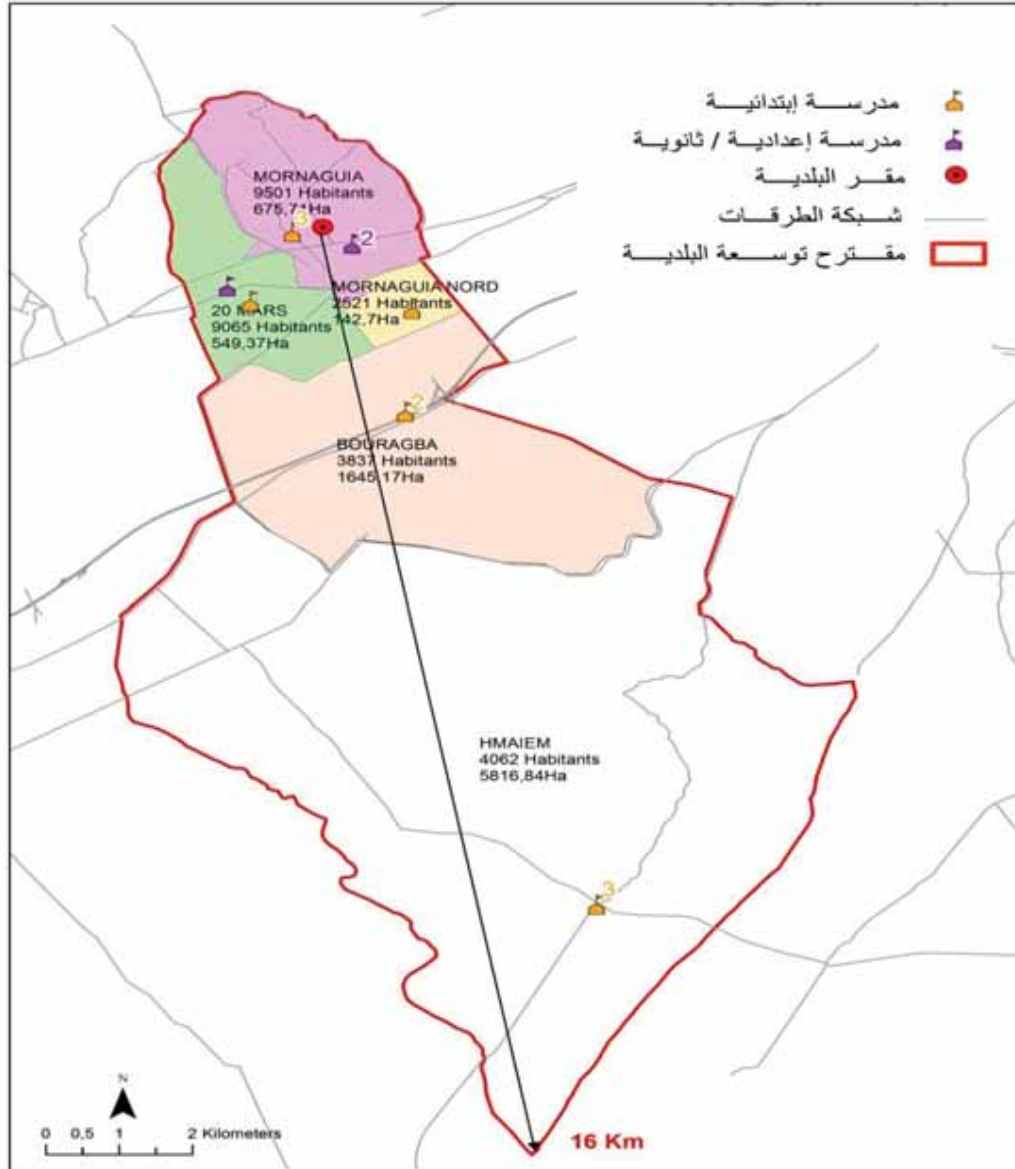

الجمهورية التونسية
وزارة الشؤون المحلية

البلدية : المرناقية

28986	مجموع السكان:
88,3	المساحة (كم2):

Mornaguia	9 501,0
20-mars	9 065,0
Mornaguia Nord	2 521,0
Bouragba	3 837,0
Hmaïem	4 062,0