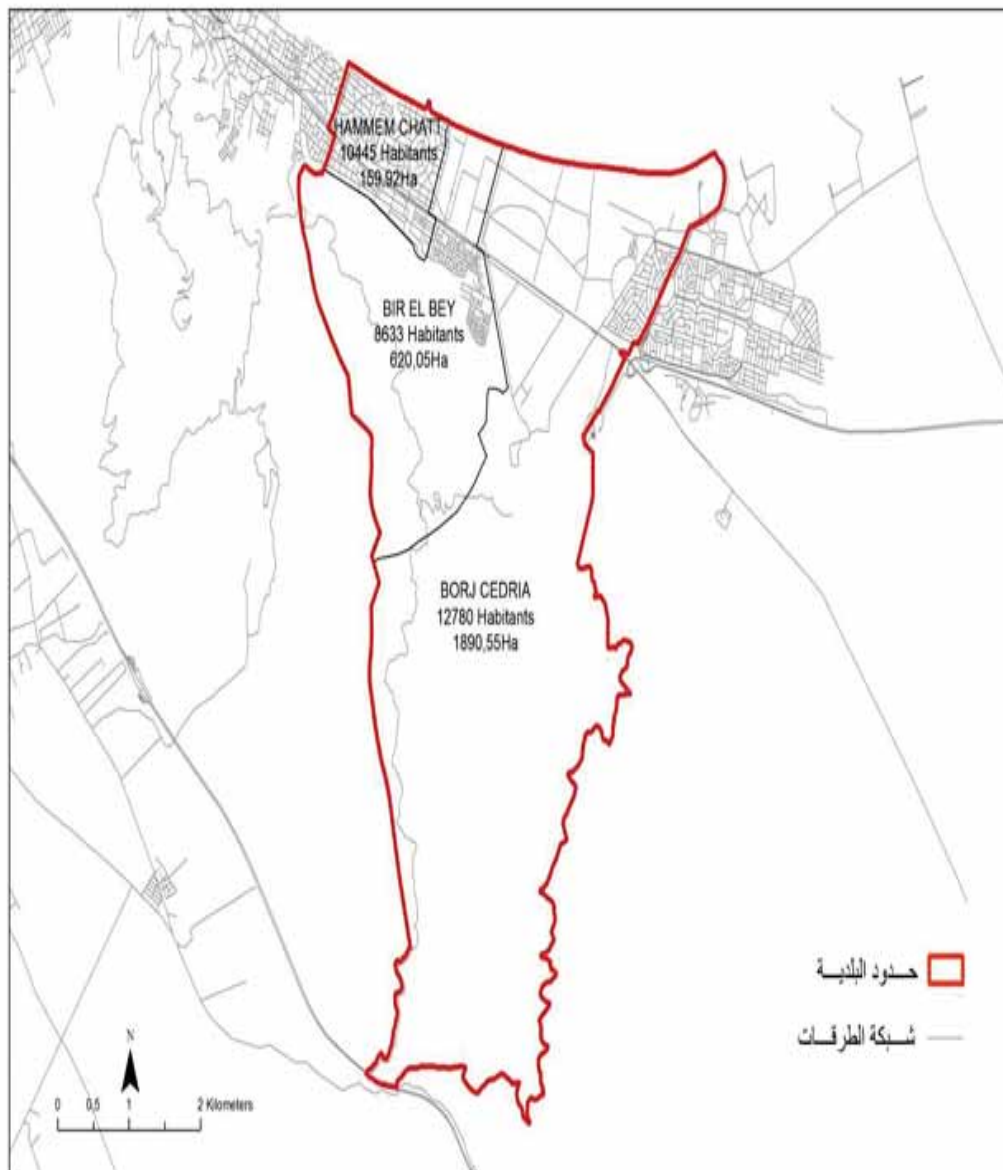

الجمهورية التونسية
وزارة الشؤون المحلية

البلدية : حمام الشط

31858	مجموع السكان:
26,71	المساحة (كم²):

Bir El Bey	8633
Borj Cedria	12780
Hammem Chatt	10445