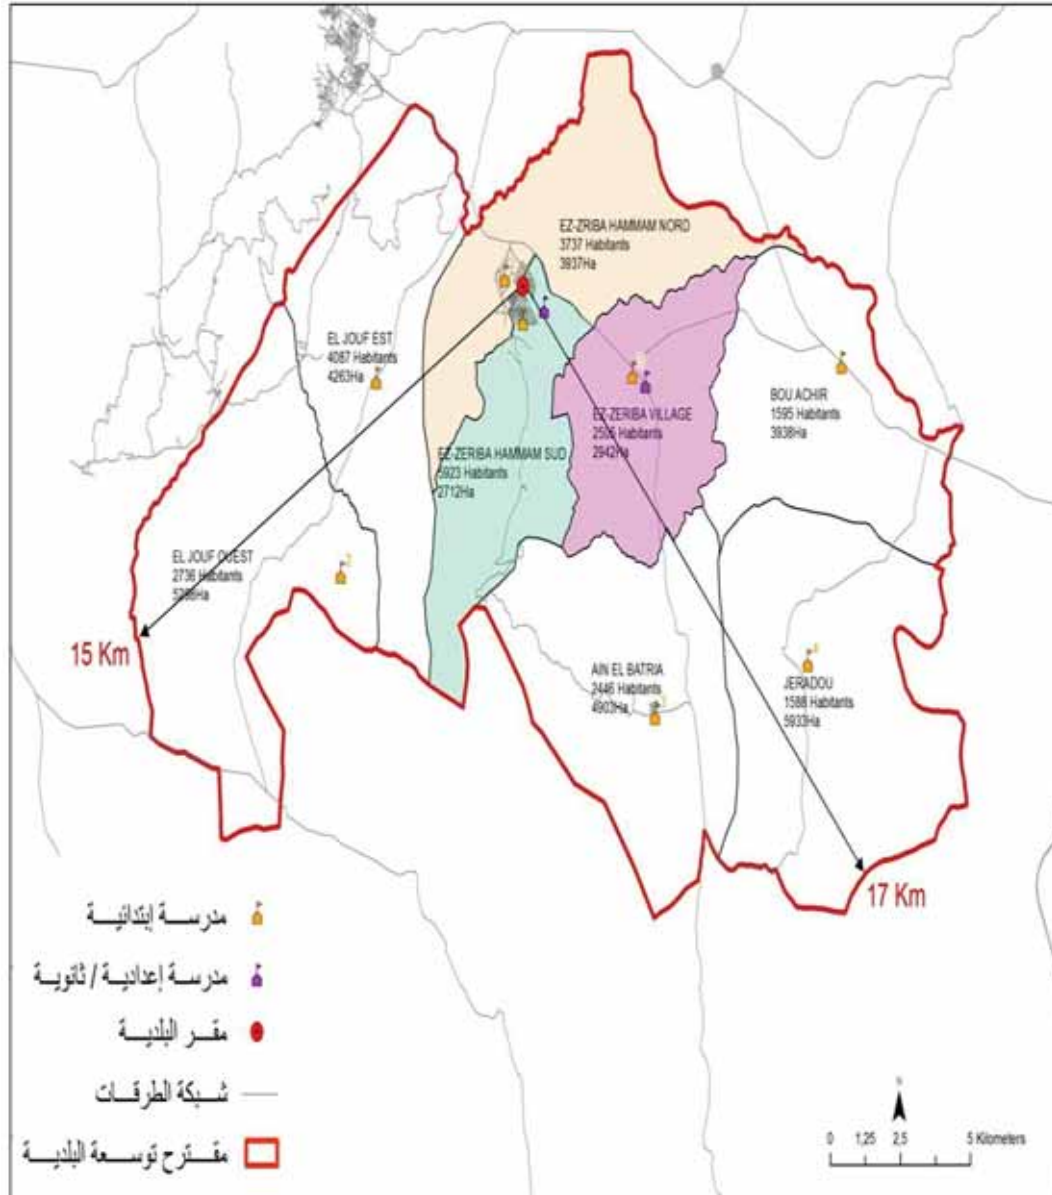

البلدية : الزريبة

24617

مجموع السكان:

339.26

المساحة (كم²):

El Jouf Est	4087
El Jouf Ouest	2736
Ez-Zeriba Hammam Sud	5923
Ez-Zriba Hammam Nord	3737
Ez-Zeriba Village	2505
Bou Achir	1595
Jeradou	1588
Aïn El Batria	2446