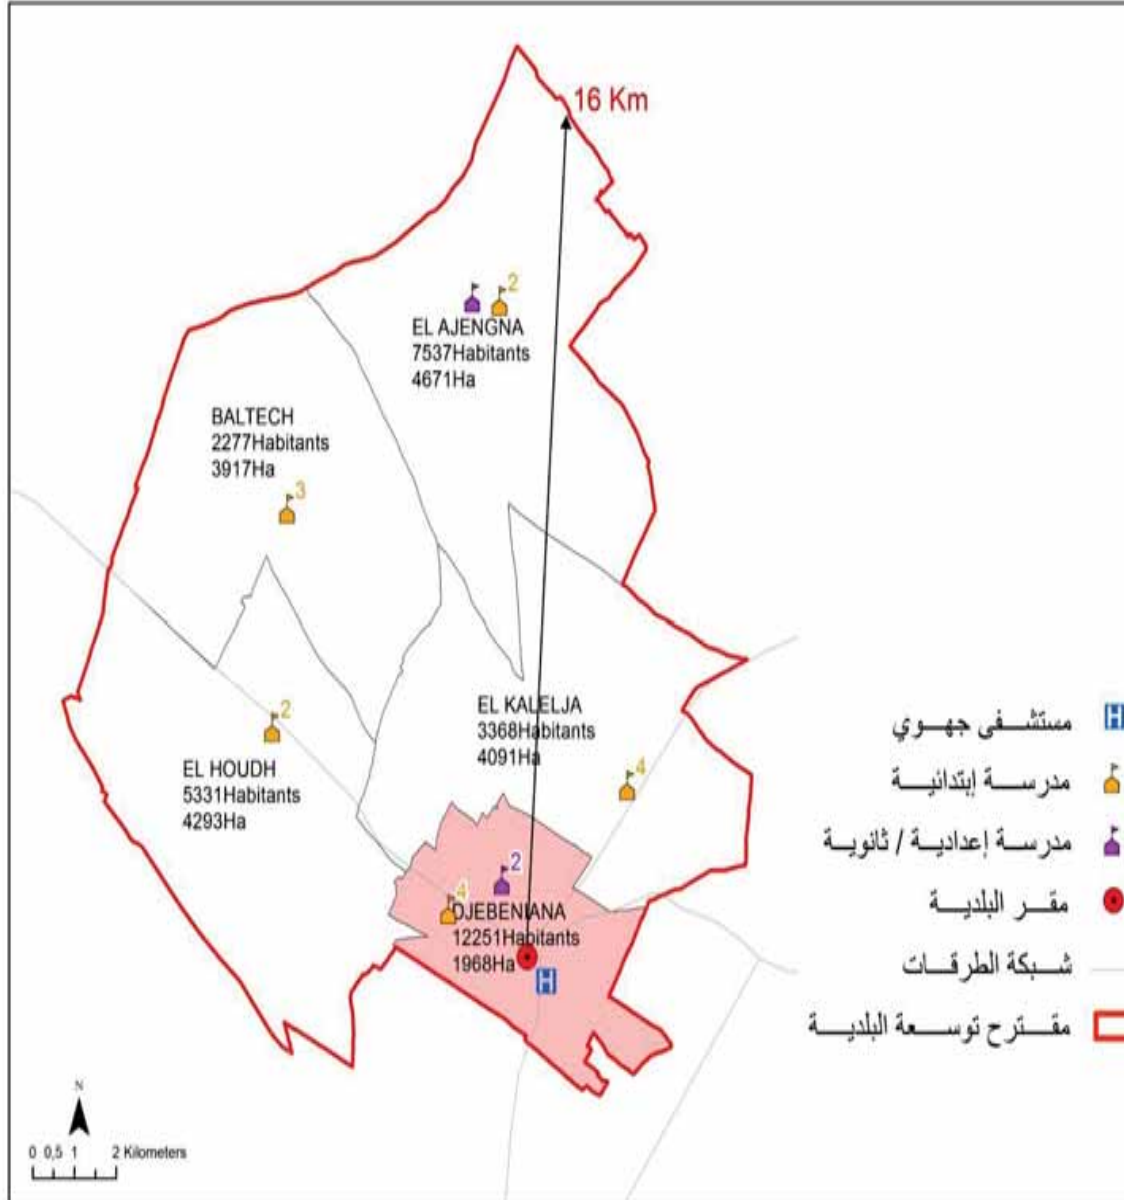

الجمهورية التونسية
وزارة الشؤون المحلية

البلدية : جبنيانة

30764 : مجموع السكان

189,40 : المساحة (كم2)

Djebeniana	12 251,0
Baltech	2 277,0
EL Kalelja	3 368,0
El Ajengna	7 537,0
El Houdh	5 331,0