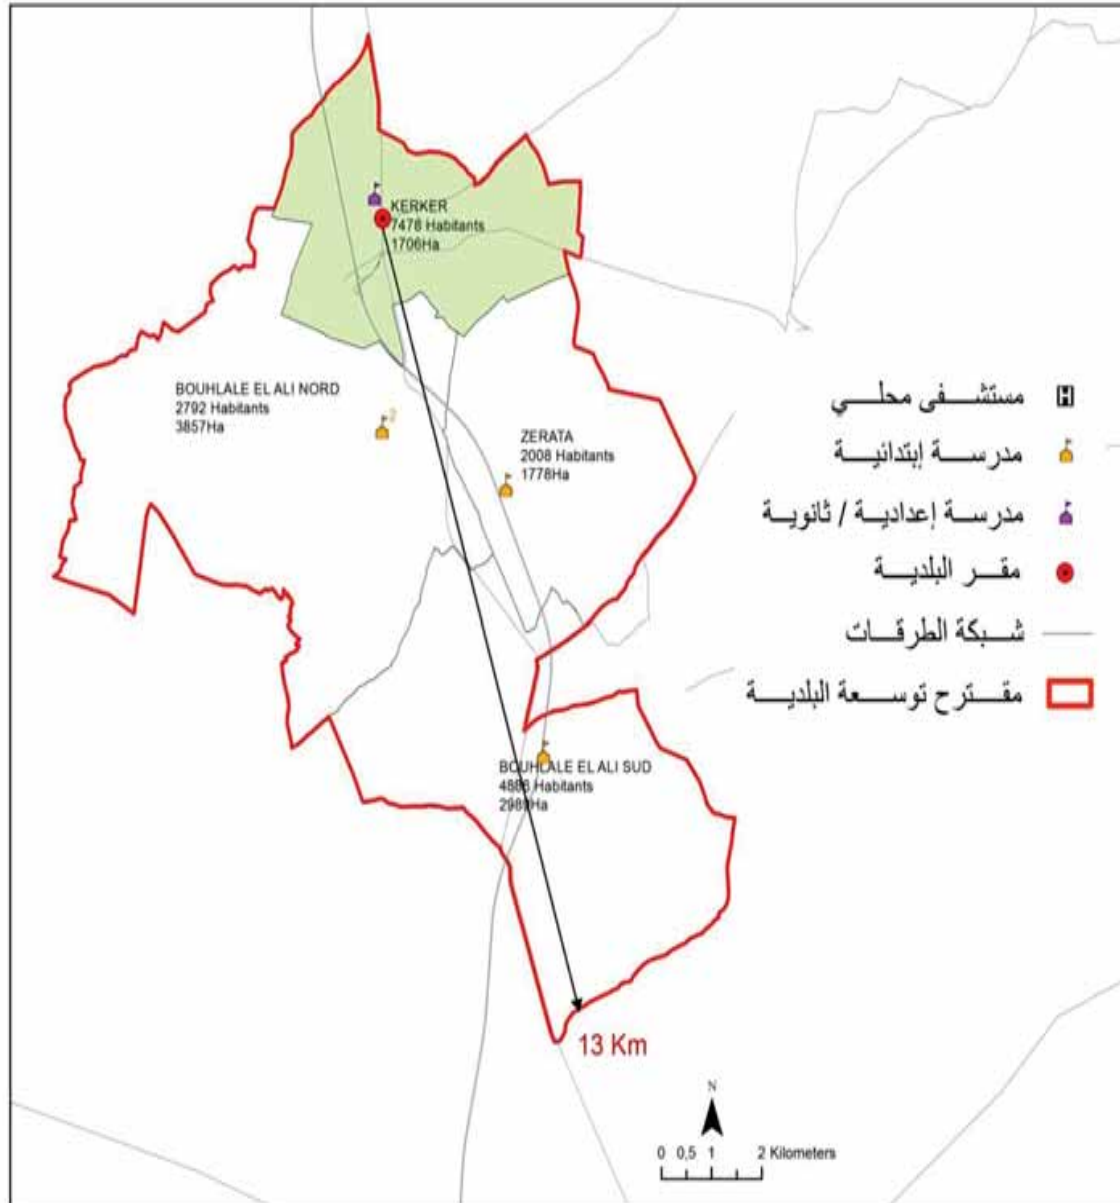

الجمهورية التونسية
وزارة الشؤون المحلية

البلدية : كركر

17164

مجموع السكان:

103.30

المساحة (كم²):

Kerker	7478
Zerata	2008
Bouhlale El Ali Sud	4886
Bouhlale El Ali Nord	2792