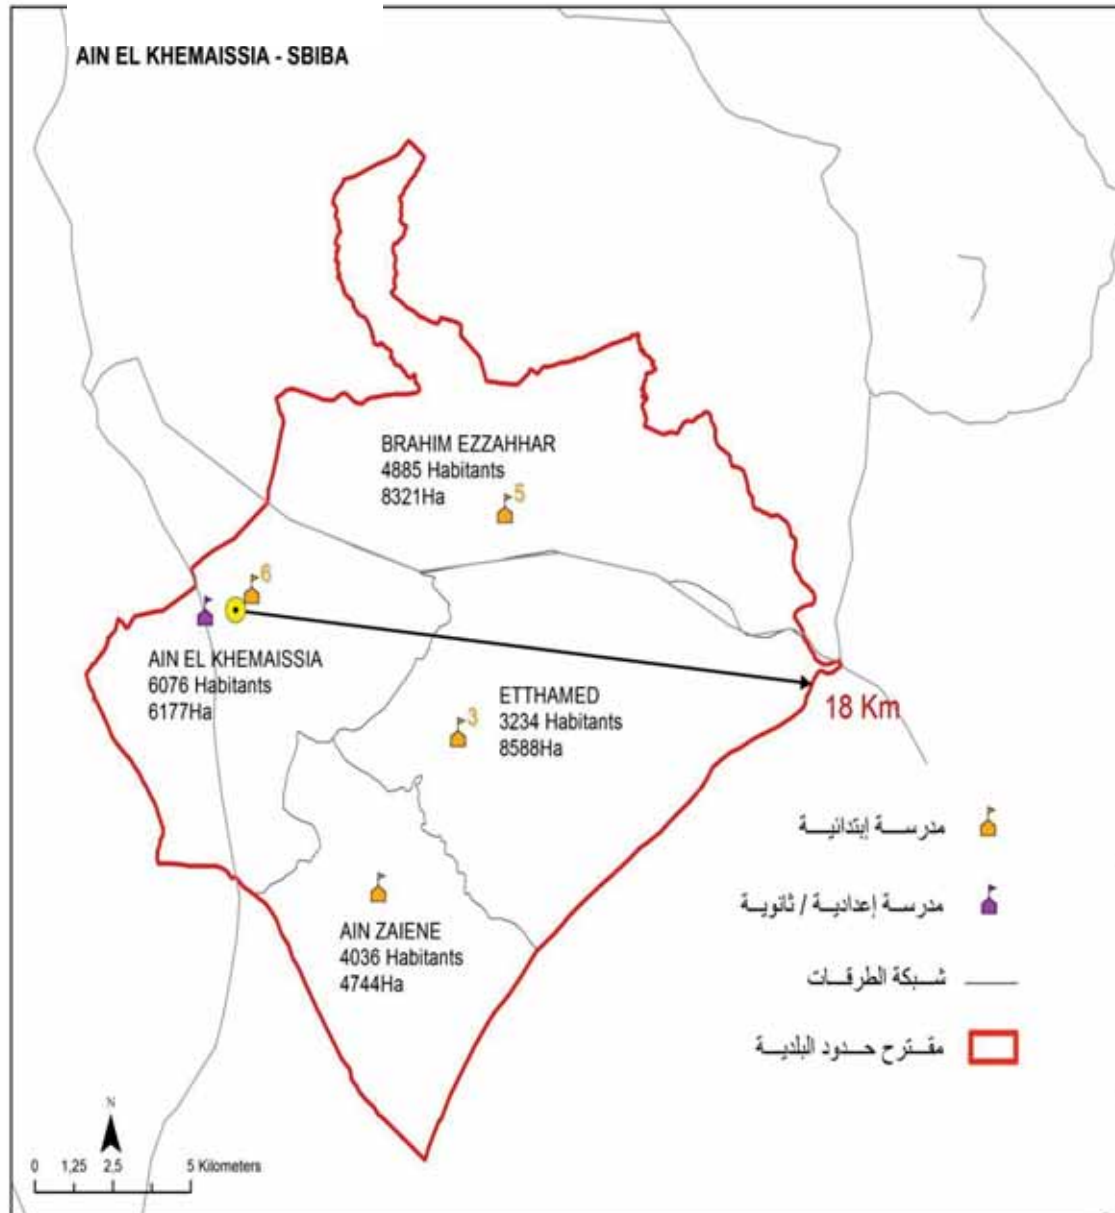

الجمهورية التونسية
وزارة الشؤون المحلية

البلدية : عين الخمايسية

مجموع السكان: 18 231,0

المساحة (كم2): 278,31

Aïn El Khemaïssia	6 076,0
Brahim Ezzahhar	4 885,0
Aïn Zaiene	4 036,0
Ethamed	3 234,0