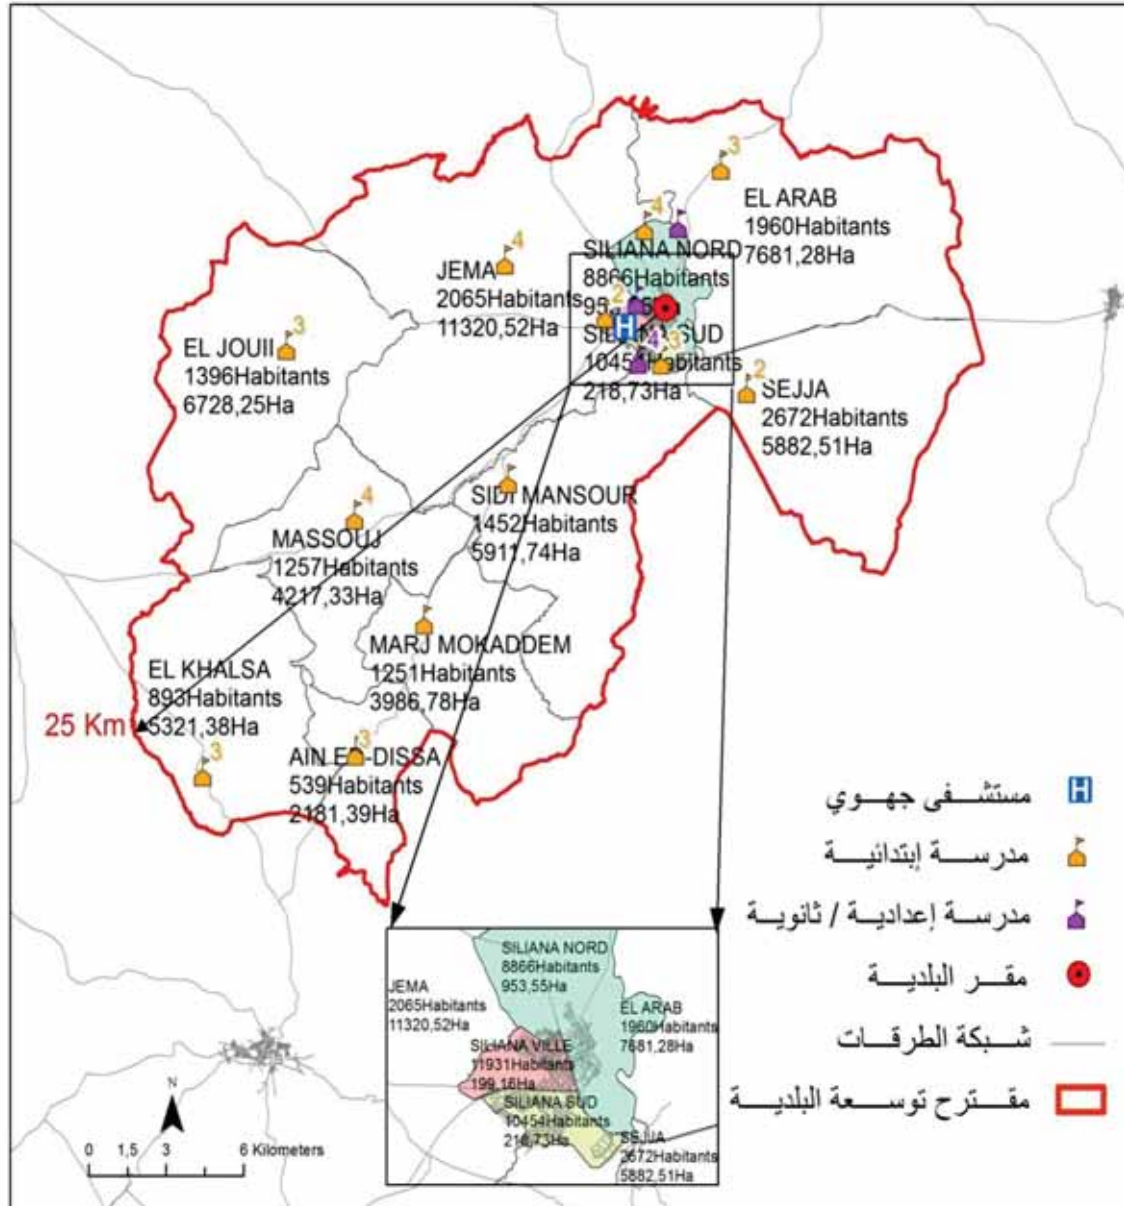

الجمهورية التونسية
وزارة الشؤون المحلية

البلدية : سليانة

44736 : مجموع السكان

546,02 : المساحة (كم²)

Siliana Ville	11 931,0
Siliana Sud	10 454,0
Siliana Nord	8 866,0
El Arab	1 960,0
Jema	2 065,0
Sejja	2 672,0
Massouj	1 257,0
El Jouii	1 396,0
El Khalsa	893,0
Aïn Ed-Dissa	539,0
Marj Mokaddem	1 251,0
Sidi Mansour	1 452,0