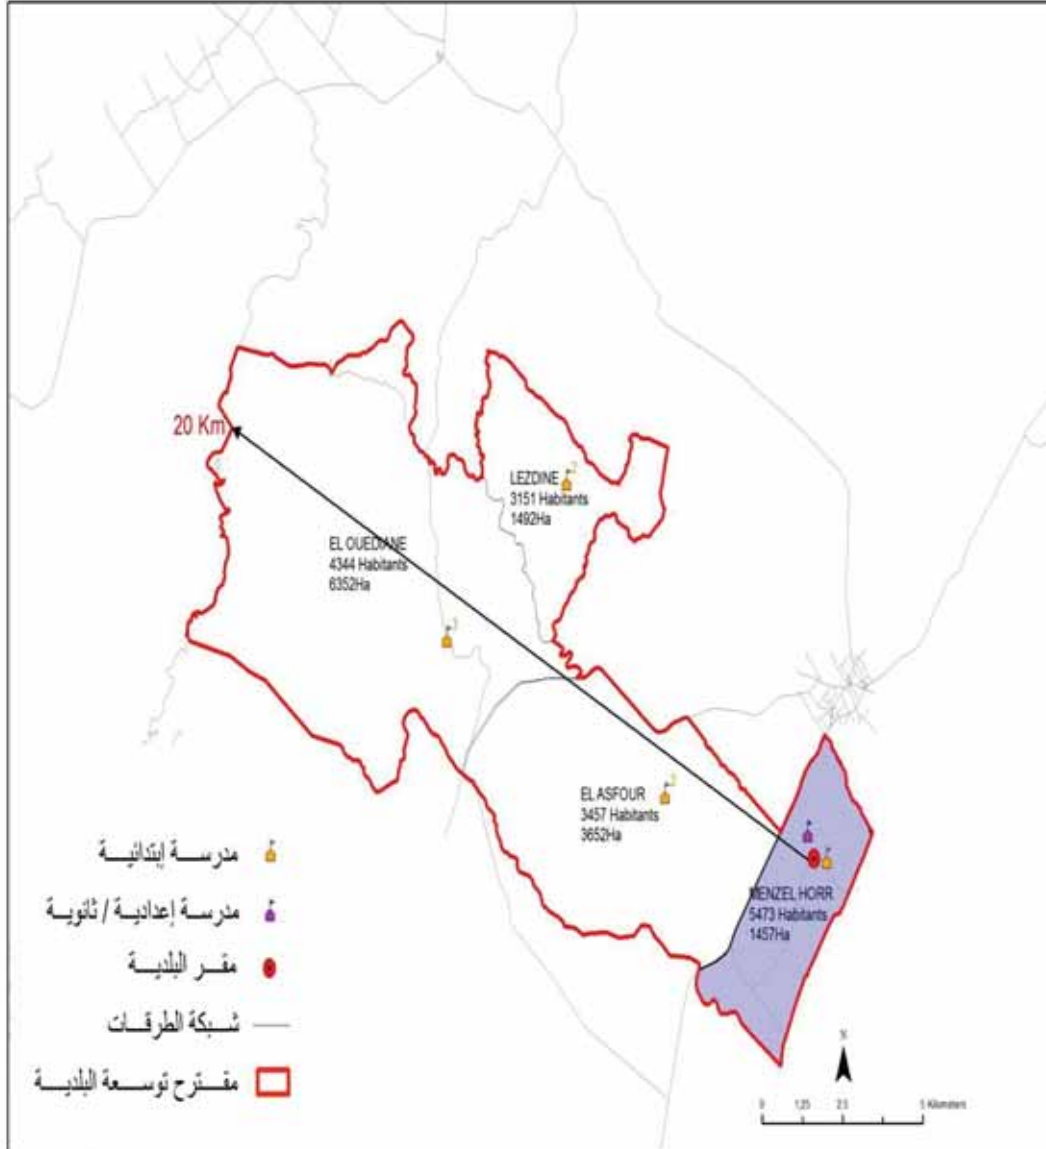

الجمهورية التونسية
وزارة الشؤون المحلية

البلدية : منزل حر

16425	مجموع السكان:
129.53	المساحة (كم2):

Menzel Horr	5473
El Asfour	3457
Lezdine	3151
El Ouediane	4344