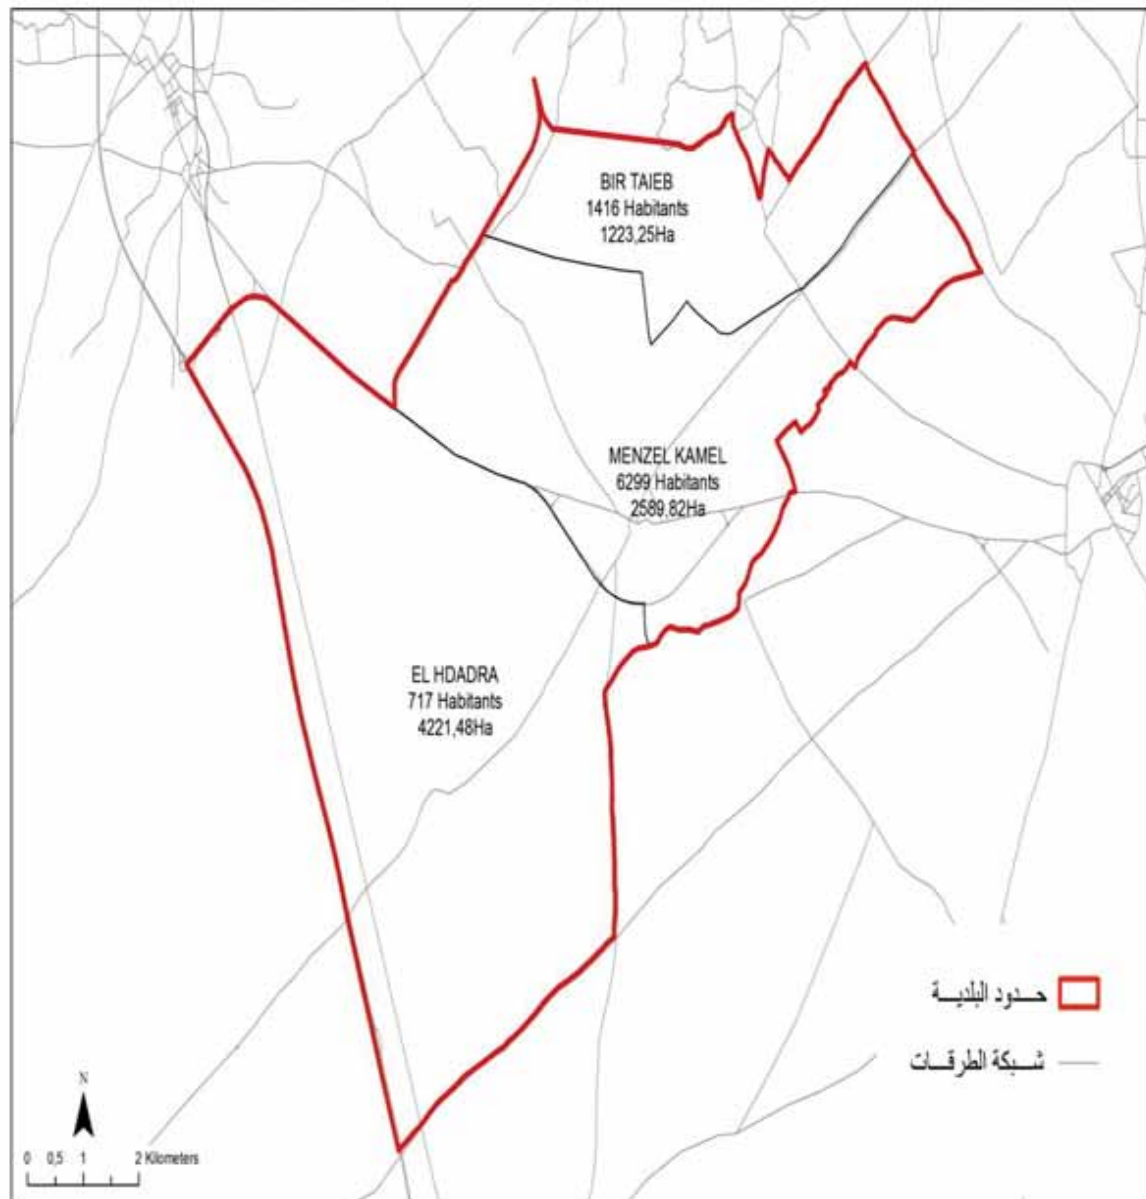

المساحة (كم²):

Masjed Aïssa	1844
Sidi Ameur	6609

الجمهورية التونسية
وزارة الشؤون المحلية

البلدية : منزل كامل

8432

مجموع السكان:

80,34

المساحة (كم²):