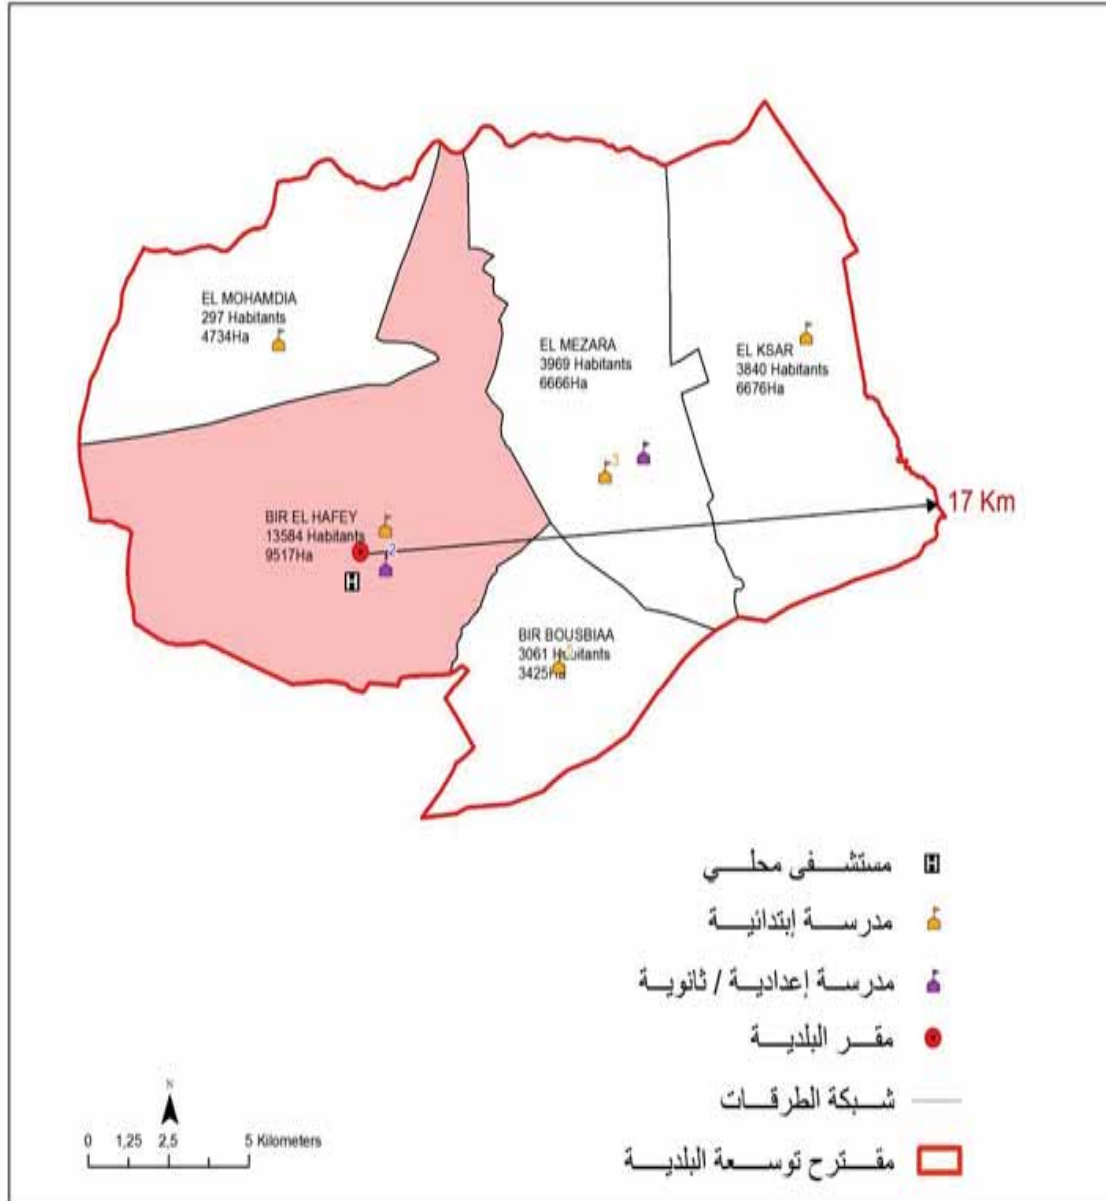

الجمهورية التونسية
وزارة الشؤون المحلية

البلدية : بئر الحفي

مجموع السكان: 24751

المساحة (كم²): 310,2

Bir El Hafey	13 584,0
El Mohamdia	297,0
El Ksar	3 840,0
El Mezara	3 969,0
Bir Bousbiaa	3 061,0