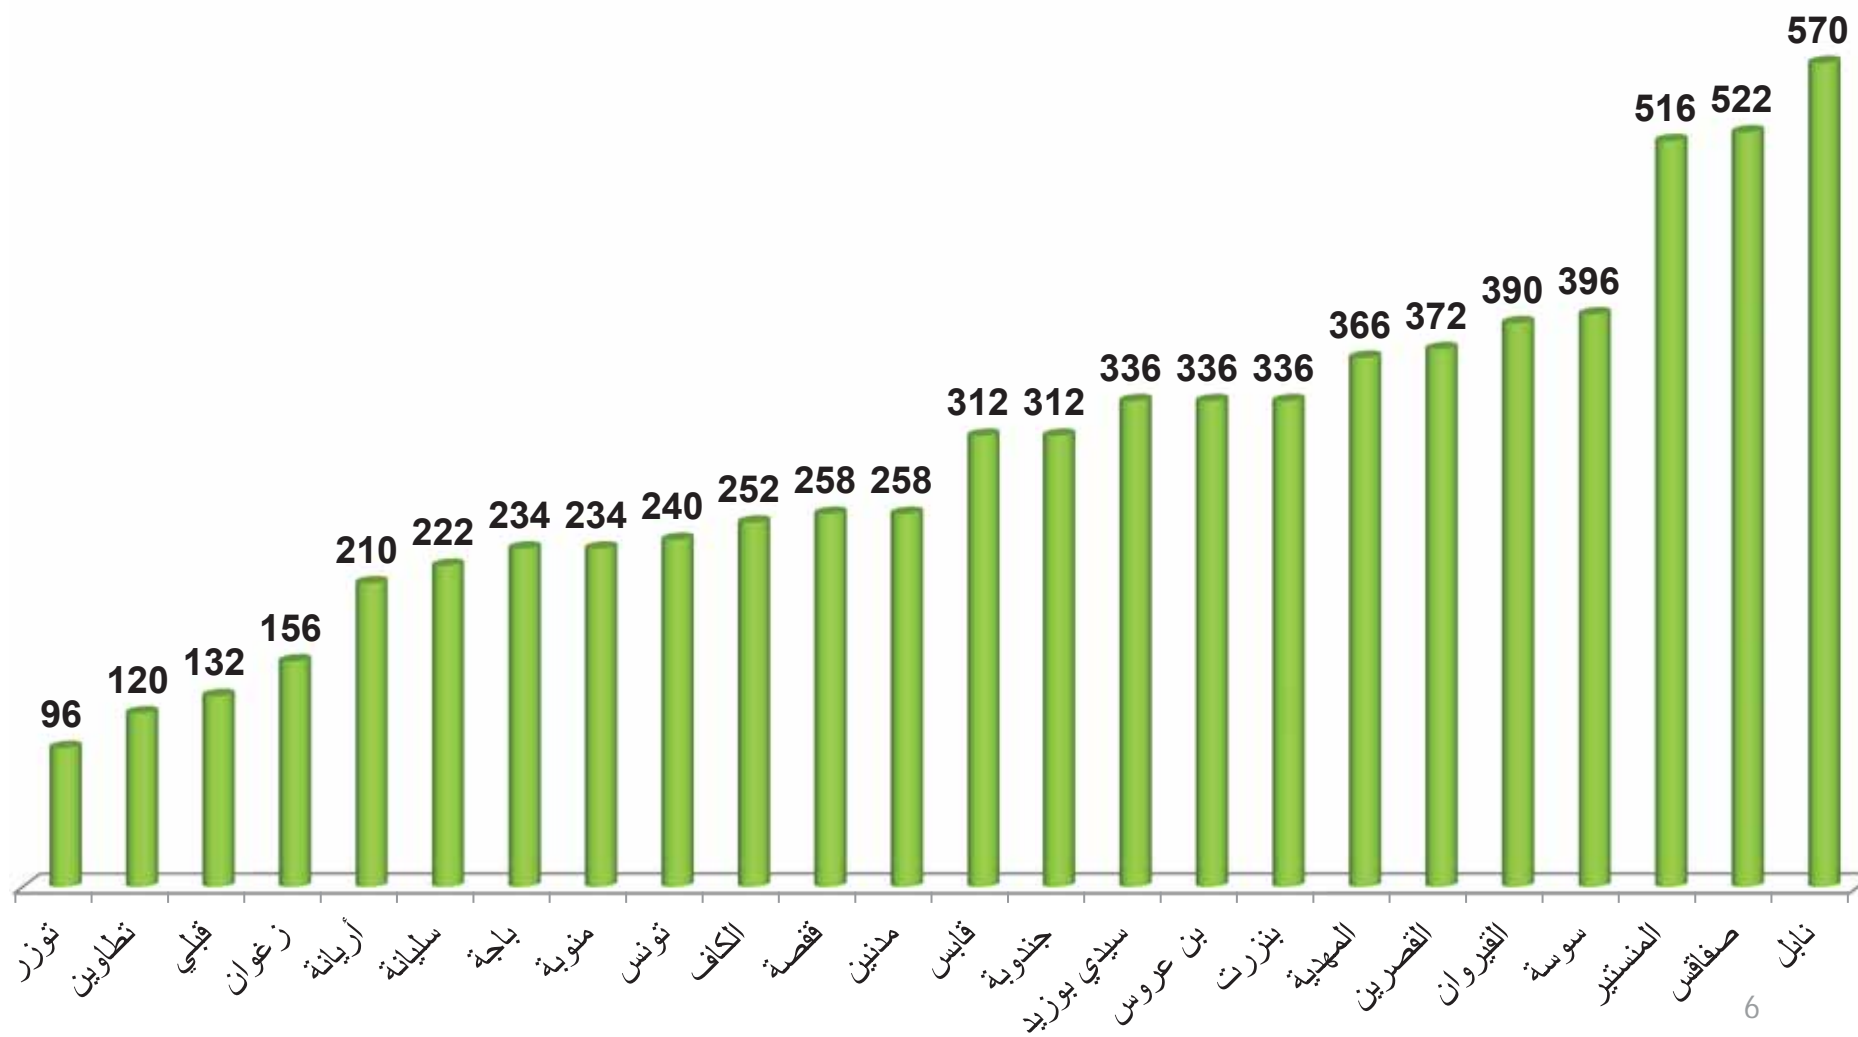

الجمهورية التونسية
وزارة الشؤون المحلية

العدد الجملي: 7176

توزيع المقاعد حسب الولايات