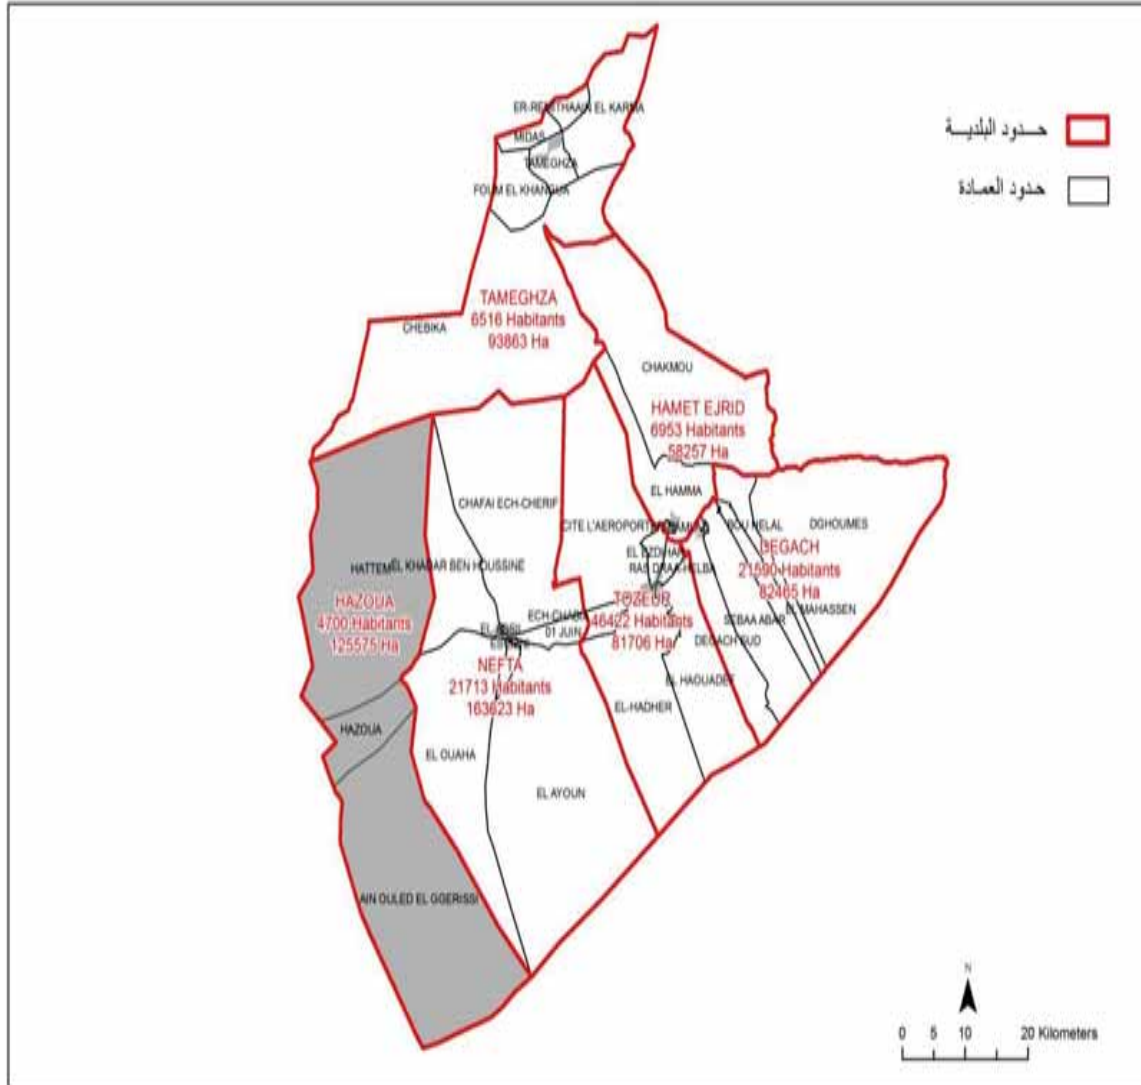

ولاية توزر

الجمهورية التونسية
وزارة الشؤون المحلية

عدد المقاعد	عدد السكان	البلديات
24	46422	توزر
18	21731	نفطة
18	21590	دقاش
12	6953	حامة الجريد
12	6516	تمغزة
12	4700	حزوة
96	107 912	المجموع