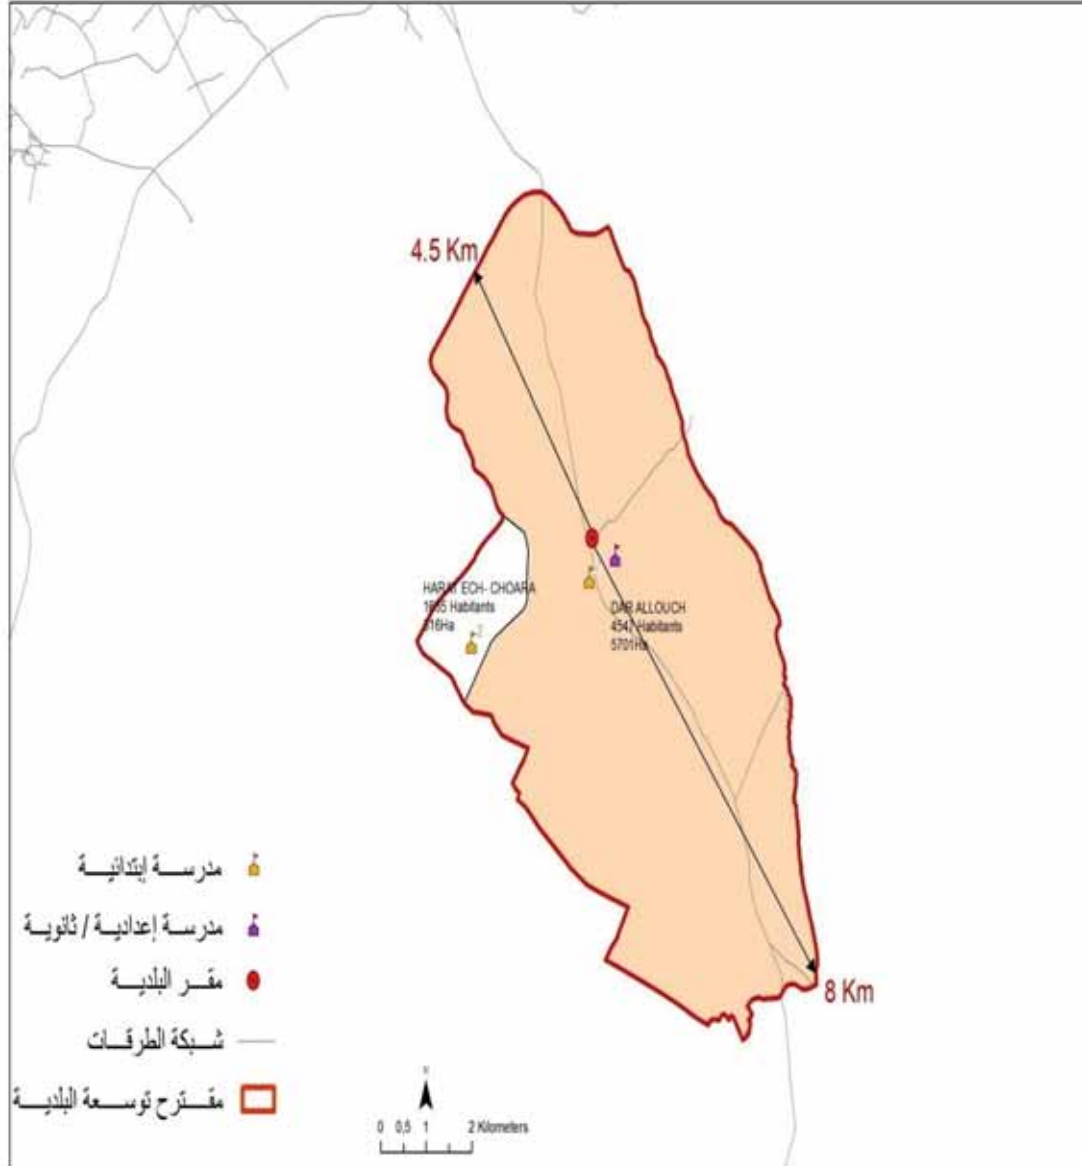

المساحة (كم²):

Dar Allouch	4 547,0
Harat Ech- Choara	1 635,0

الجمهورية التونسية
وزارة الشؤون المحلية

البلدية : قرص

3532

مجموع السكان:

49.15

المساحة (كم²):