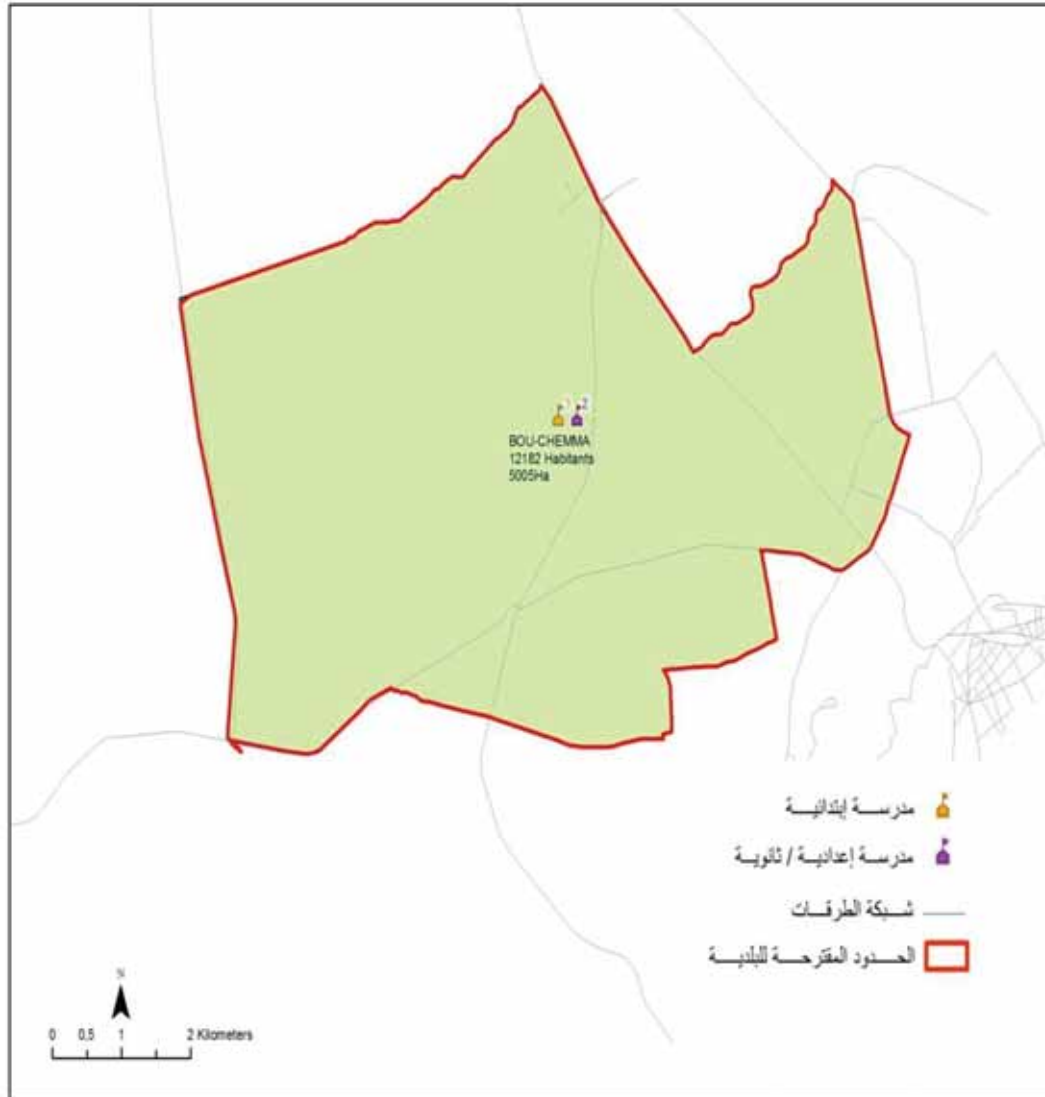

الجمهورية التونسية
وزارة الشؤون المحلية

البلدية : بوشمة

12182

مجموع السكان:

50,04

المساحة (كم²):

Bou-Chemma

12 182,0