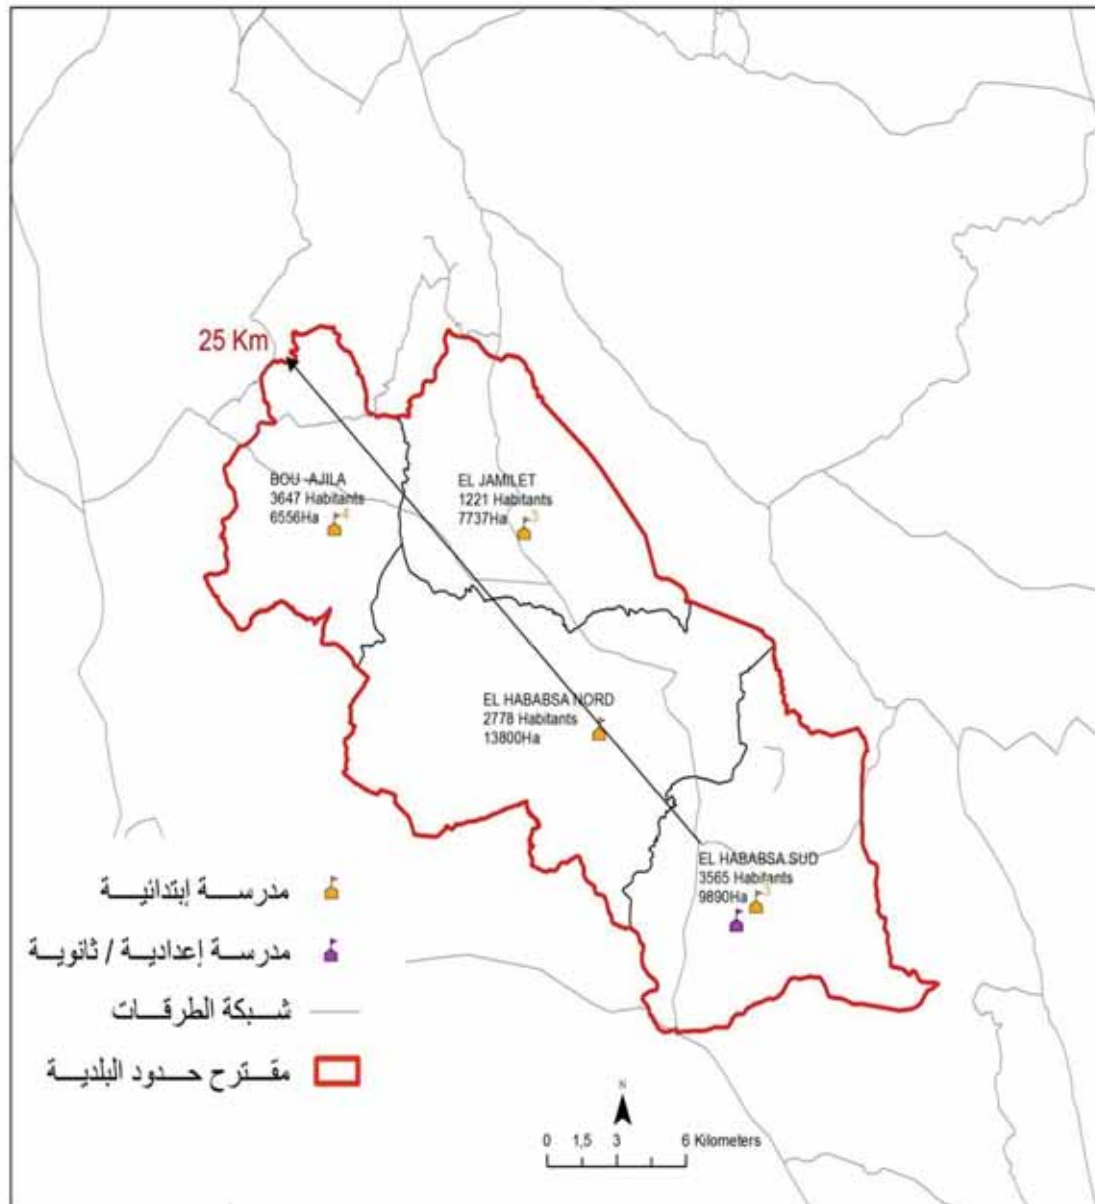

الجمهورية التونسية
وزارة الشؤون المحلية

البلدية : الحبابسة

مجموع السكان: 11 211,0

المساحة (كم2): 379,835

El Hababsa Nord	2 778,0
El Hababsa Sud	3 565,0
El Jamilet	1 221,0
Bou -Ajila	3 647,0