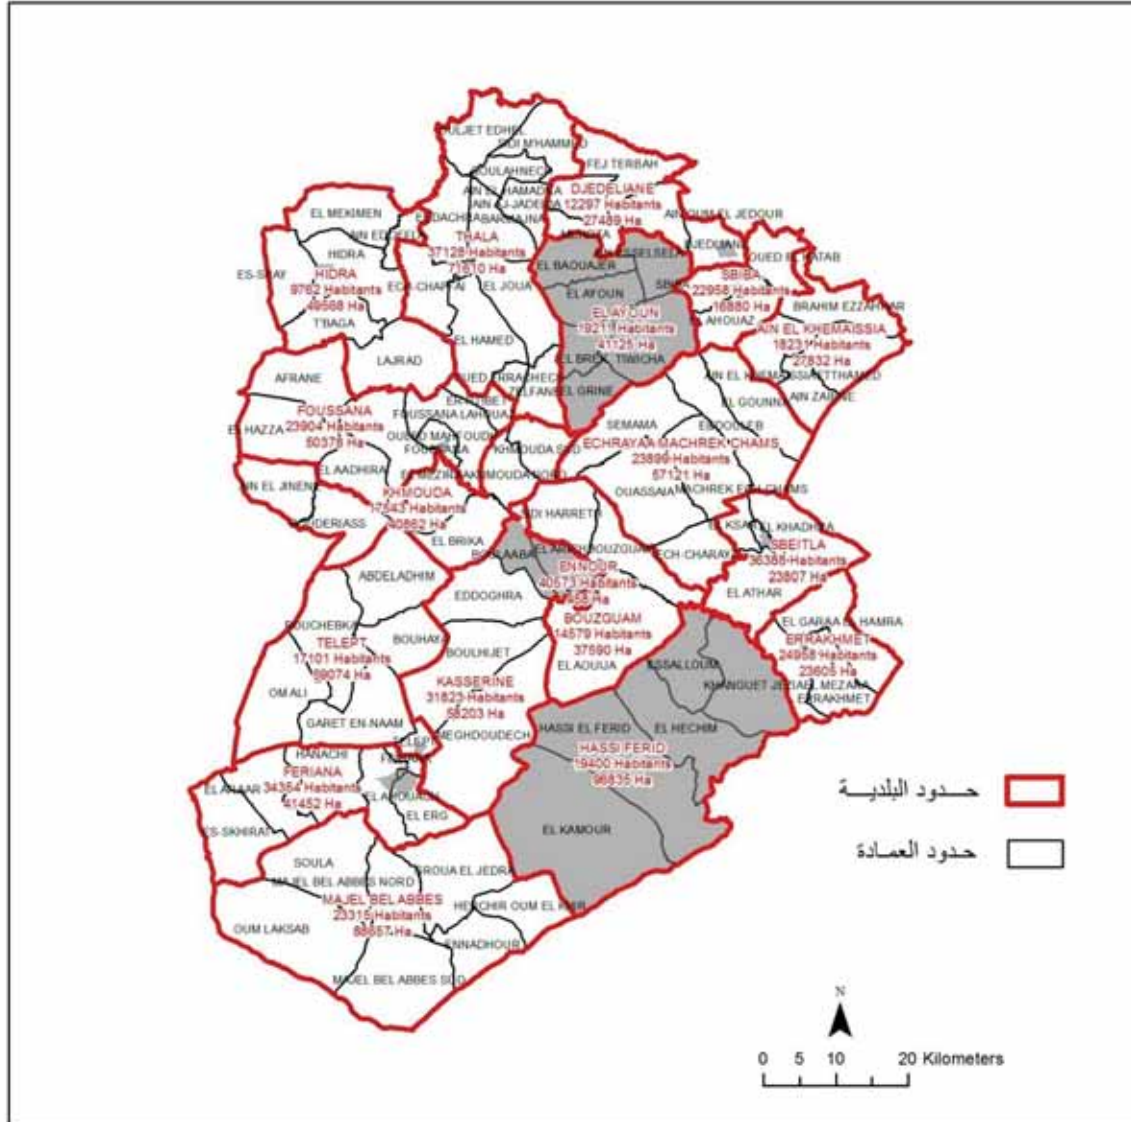

9907

مجموع السكان:

360.34

المساحة (كم²):

El Aroussa	5463
Bou Jlida	1742
Er Remil	1477
Mousrata	443
Sidi Ayed	782

الجمهورية التونسية
وزارة الشؤون المحلية

ولاية القصرين

عدد المقاعد	عدد السكان	البلديات
24	40573	النور
24	37128	تالة
24	36388	سبيطلة
24	34354	فريانة
24	31823	القصرين
24	23904	فوسانة
18	23899	الشرايع مشرق الشمس
18	23315	ماجل بلعباس
18	22958	سببية
18	21819	الزهور
18	19400	حاسي الفريد
18	19211	العيون
18	18231	عين الخمايسية
18	17101	تلابت
18	17543	خمودة
18	14958	الرخمات
18	14579	بوزقام
18	12297	جدليان
12	9762	حيدرة
372	439 243	المجموع