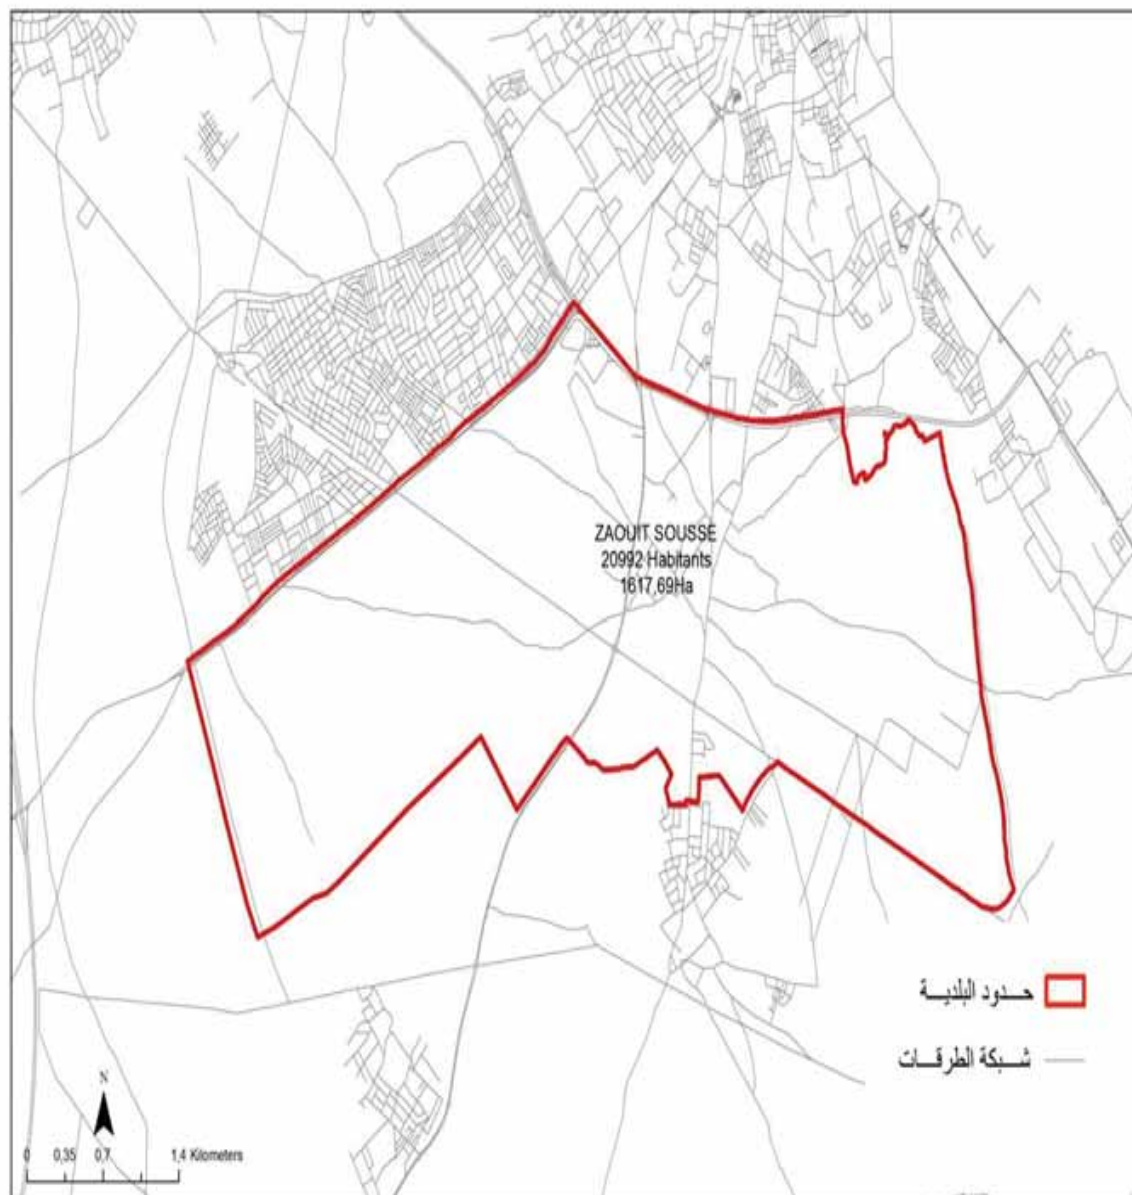

البلدية : زاوية سوسة

20992

مجموع السكان:

16.18

المساحة (كم2):

Zaouit Sousse

20992

الجمهورية التونسية
وزارة الشؤون المحلية