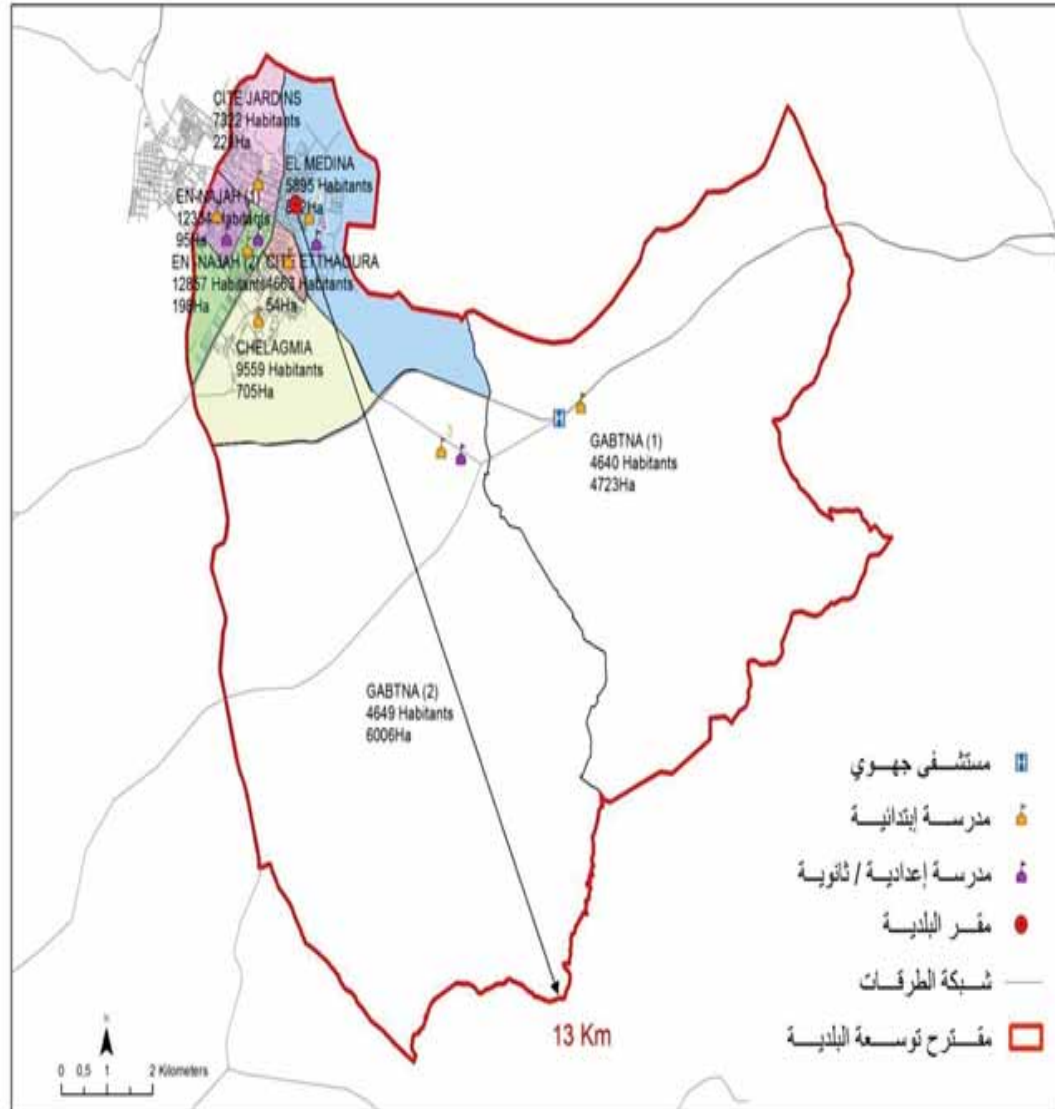

الجمهورية التونسية
وزارة الشؤون المحلية

البلدية : منزل بورقيبة	
61919	مجموع السكان:
128,42	المساحة (كم²):

En-Najah (1)	12334
Gabtna (1)	4640
Gabtna (2)	4649
Cite Etthaoura	4663
En -Najah (2)	12857
El Medina	5895
Chelagmia	9559
Cite Jardins	7322