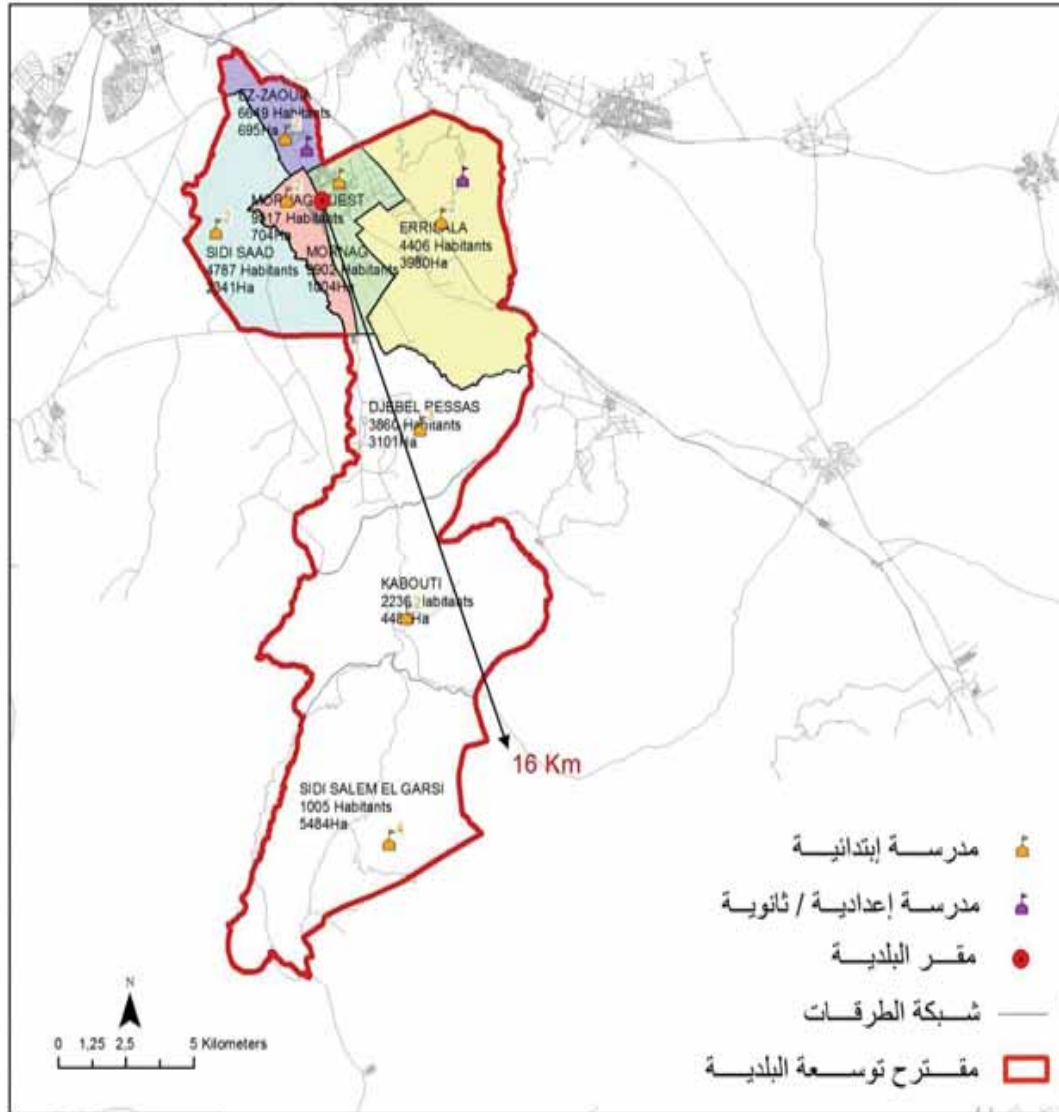

الجمهورية التونسية
وزارة الشؤون المحلية

البلدية : مرنق

42362	مجموع السكان:
217,92	المساحة (كم2):

Mornag	9902
Mornag Ouest	9517
Ez-Zaouia	6649
Djebel Ressas	3860
Kabouti	2236
Sidi Saad	4787
Errisala	4406
Sidi Salem El Garci	1005