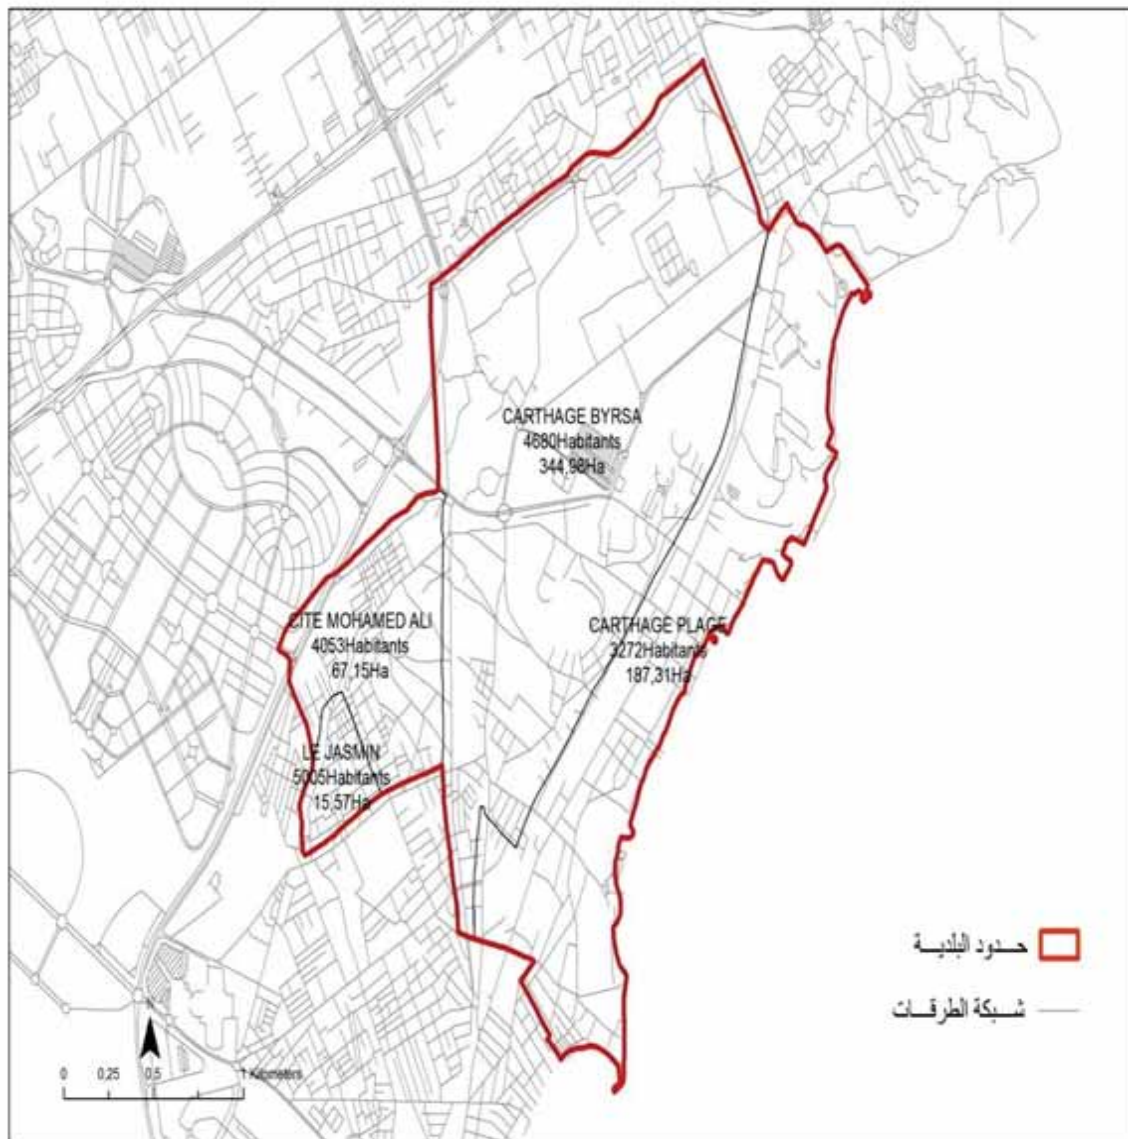

الجمهورية التونسية
وزارة الشؤون المحلية

البلدية : حلق الوادي

45711

مجموع السكان:

20,08

المساحة (كم²):

La Goulette	4 116
La Goulette Casino	4 833
Khéireddine	3 731
Taïeb Mhiri	29 060
Cité Essalama	3 971

الجمهورية التونسية
وزارة الشؤون المحلية