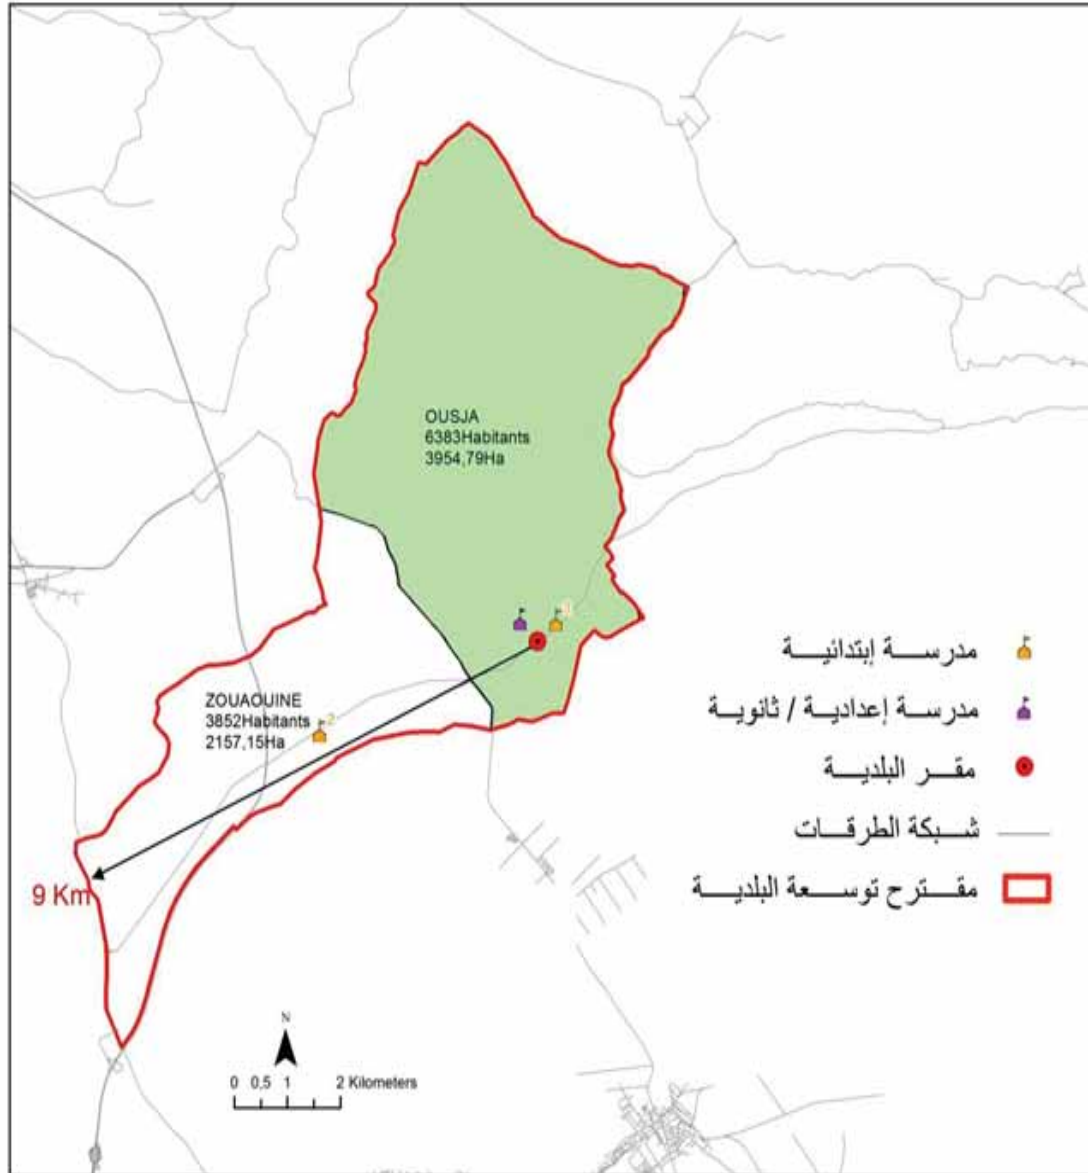

الجمهورية التونسية
وزارة الشؤون المحلية

البلدية : عوسجة

10235

مجموع السكان:

61,1

المساحة (كم2):

Ousja	6383
Zouaouine	3852