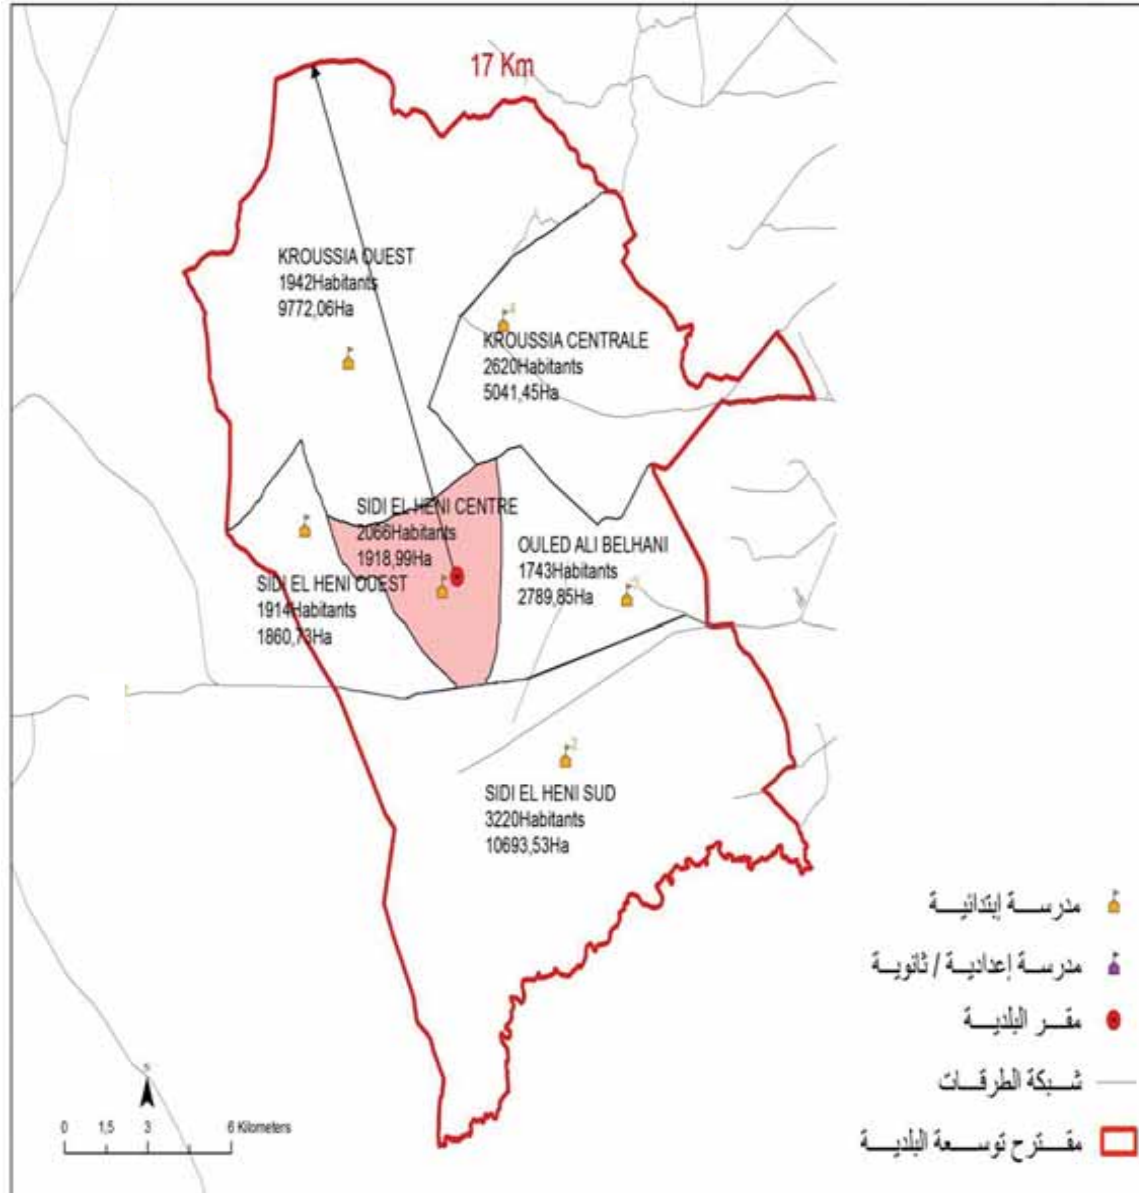

الجمهورية التونسية
وزارة الشؤون المحلية

البلدية : سيدي الهاني

مجموع السكان: 13505

المساحة (كم2): 320.77

Sidi El Héní Centre	2066
Sidi El Héní Ouest	1914
Sidi El Héní Sud	3220
Ouled Ali Belhani	1743
Kroussia Ouest	1942
Kroussia Centrale	2620