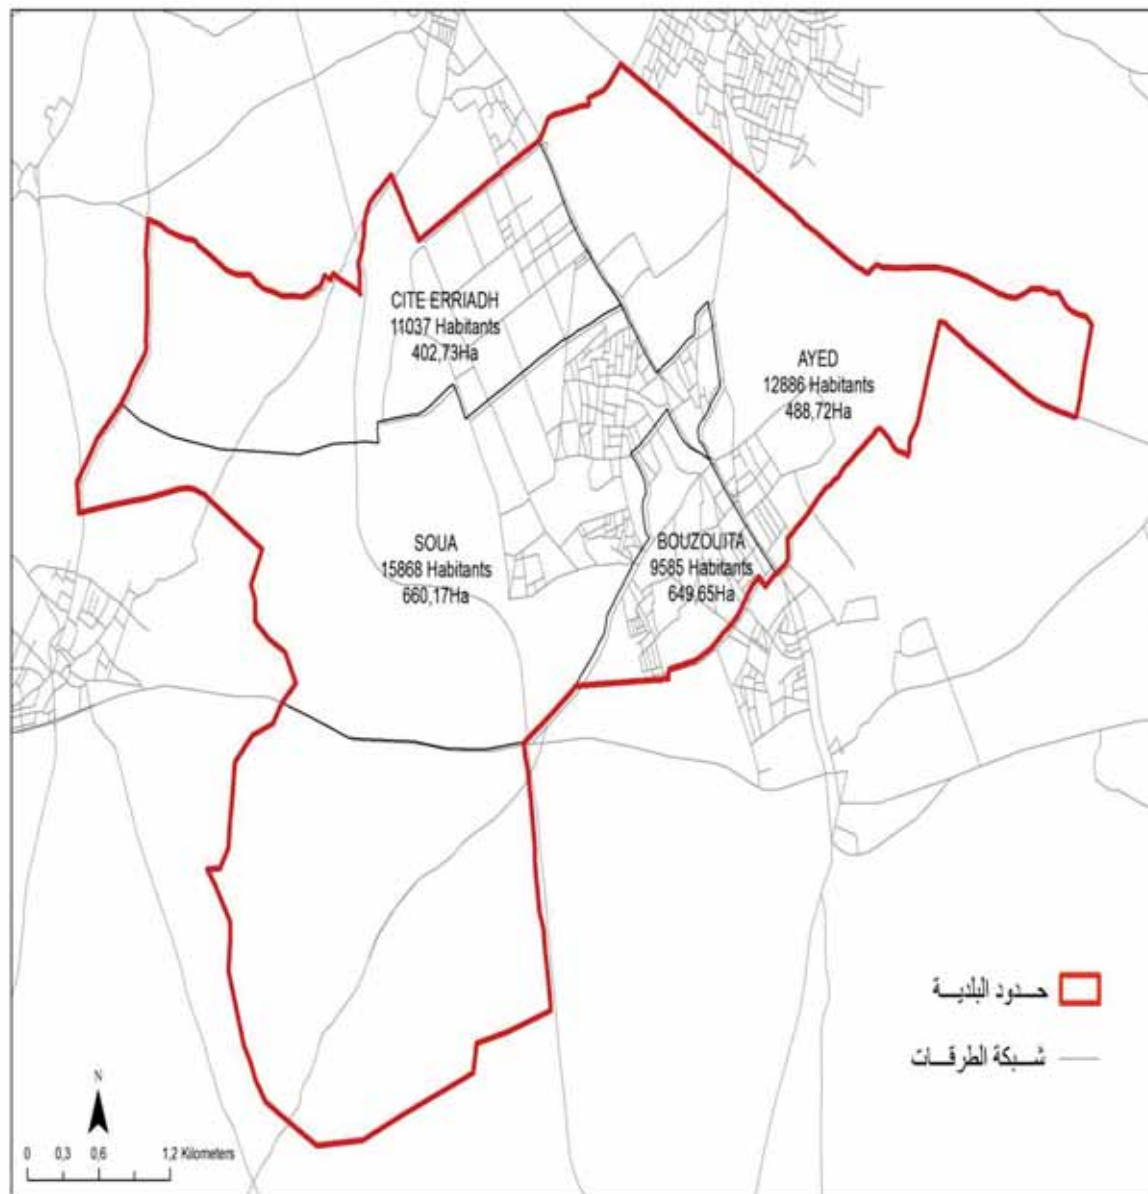

البلدية : جمال

50275

مجموع السكان:

144,35

المساحة (كم²):

Jamel Sud	9618
Jamel Nord	10801
Jamel Est	12230
Jamel Ouest	16162
Et-Teyaira	1464

الجمهورية التونسية
وزارة الشؤون المحلية

البلدية : قصر هلال