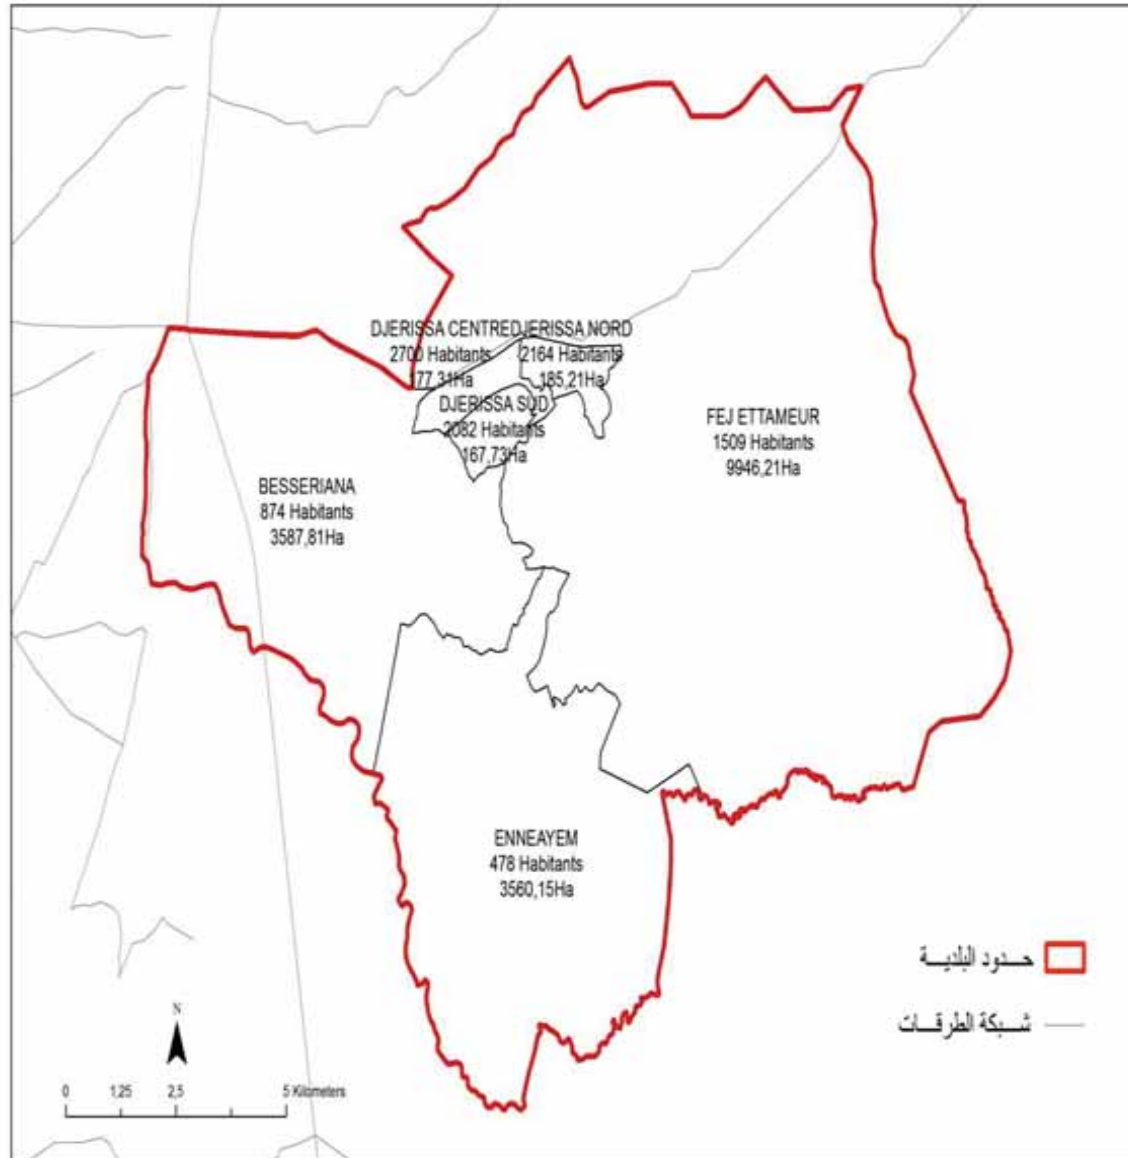

مجموع السكان: 12 830,0

المساحة (كم2): 388,342

Zâafrane	5 497,0
Oued Souani	1 923,0
Oued Souani Sud	2 024,0
Dyr El Kef	3 386,0

الجمهورية التونسية
وزارة الشؤون المحلية

البلدية : الجريصة

9807

مجموع السكان:

176.24