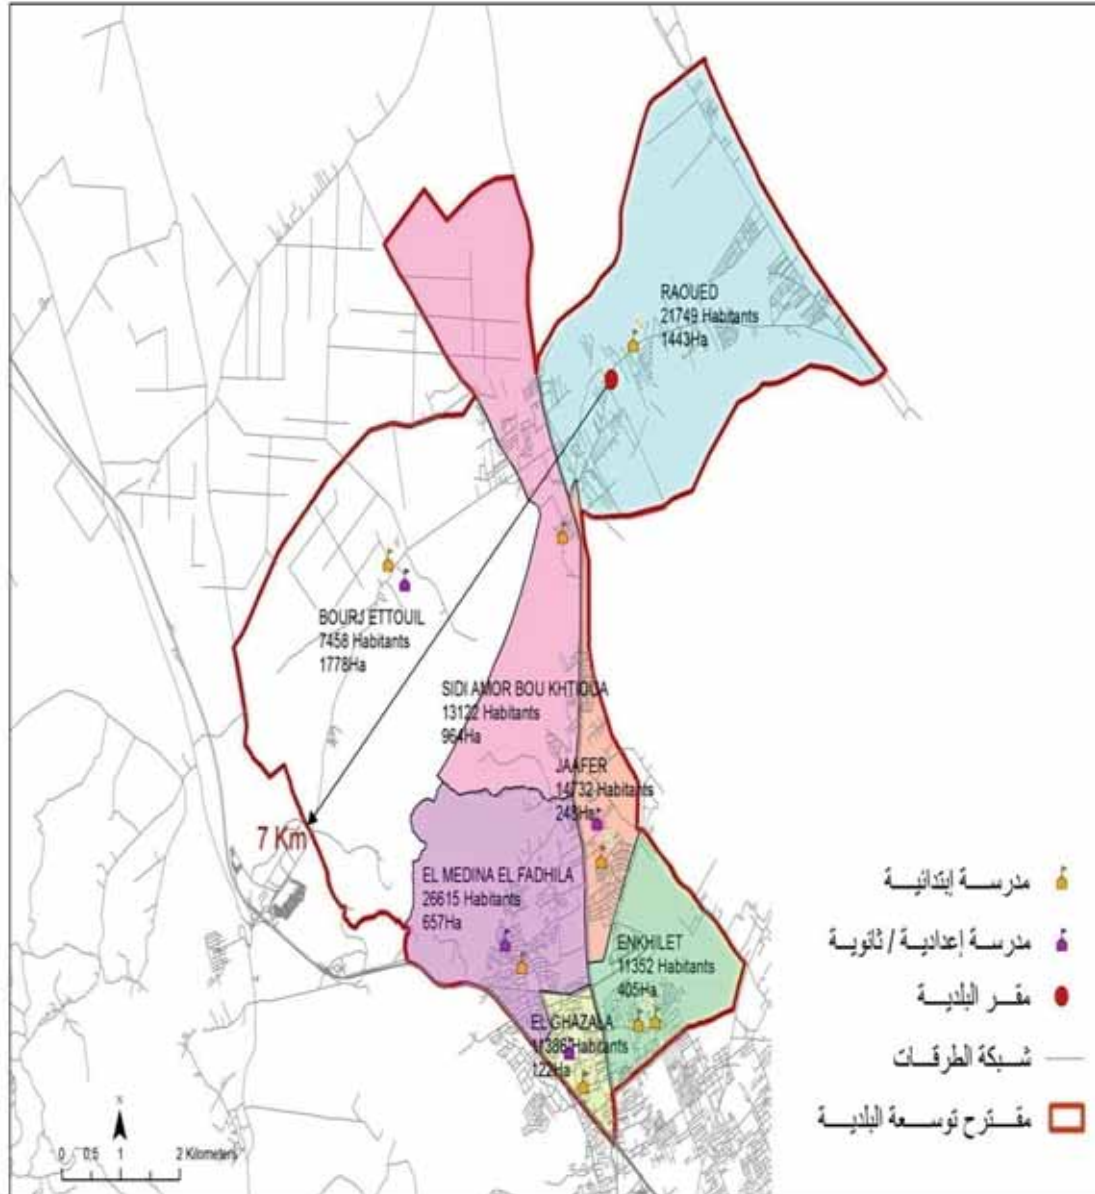

الجمهورية التونسية
وزارة الشؤون المحلية

البلدية : رواد

106414	مجموع السكان:
56,16	المساحة (كم2):

Jaafer	14732
Enkhilet	11352
El Medina El Fadhila	26615
El Ghazala	11386
Raoued	21749
Bourj Ettouil	7458
Sidi Amor Bou Khtioua	13122