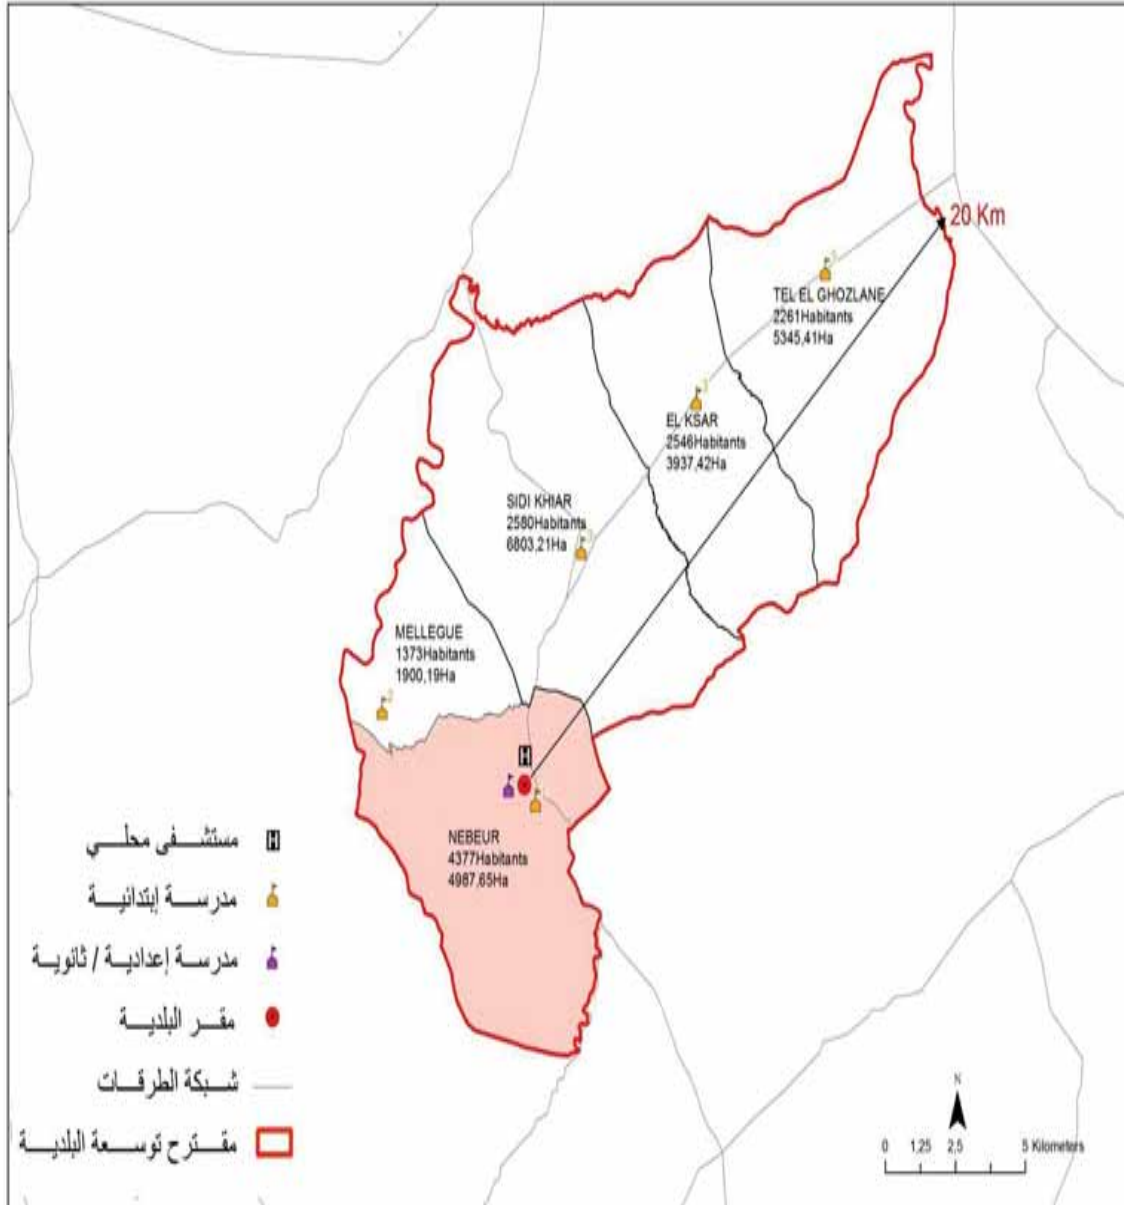

الجمهورية التونسية
وزارة الشؤون المحلية

البلدية : نبر

13137

مجموع السكان:

229,7

المساحة (كم²):

Nebeur	4 377,0
Tel El Ghozlane	2 261,0
Sidi Khiar	2 580,0
Mellègue	1 373,0
El Ksar	2 546,0