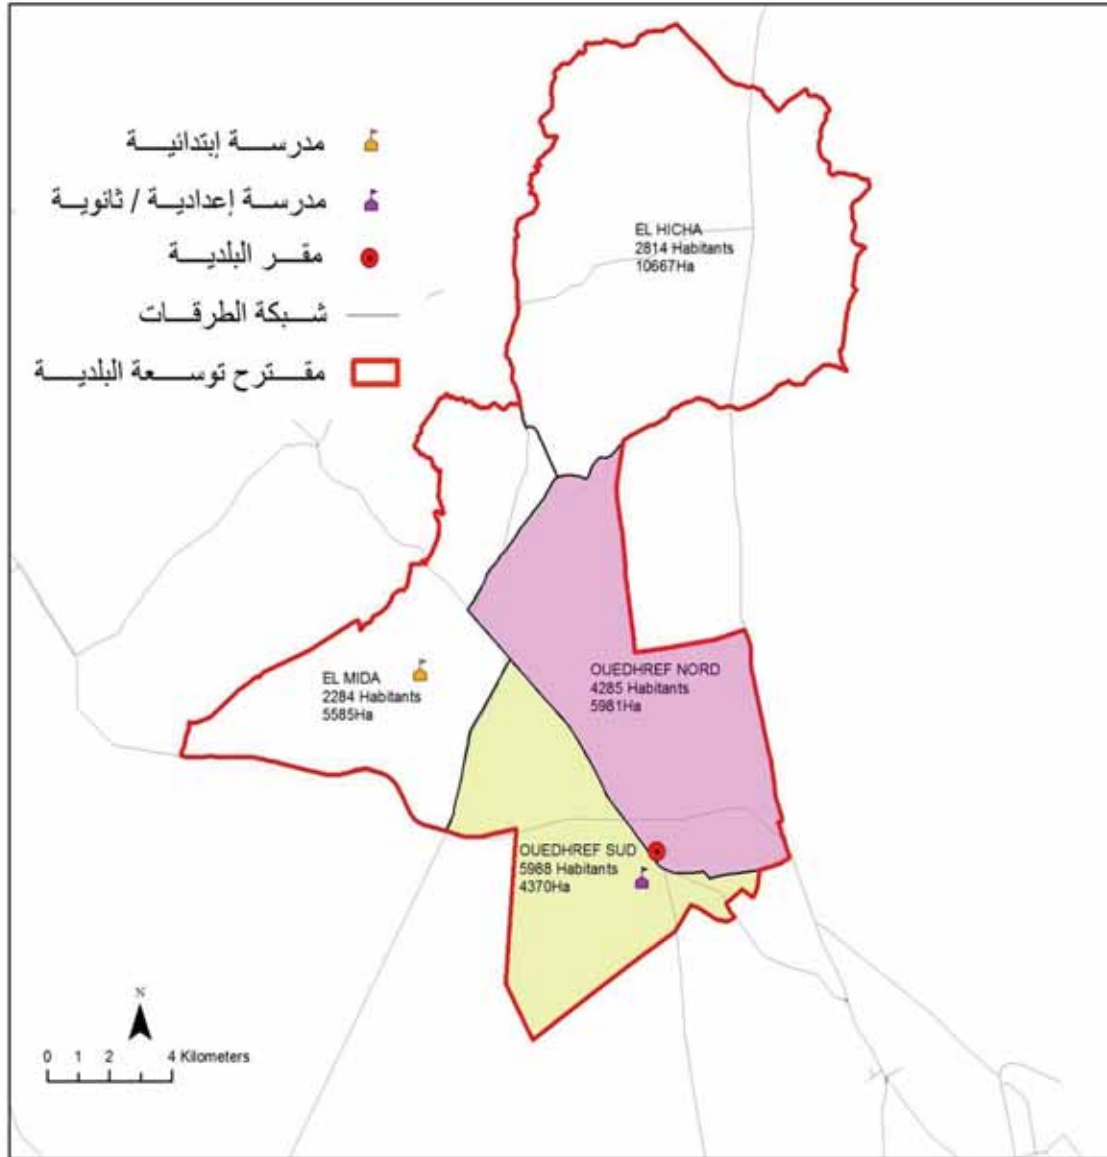

الجمهورية التونسية
وزارة الشؤون المحلية

البلدية : وذرْف

15371	مجموع السكان:
266,02	المساحة (كم2):

Ouedhref Nord	4285
Ouedhref Sud	5988
El Mida	2284
El Hicha	2814