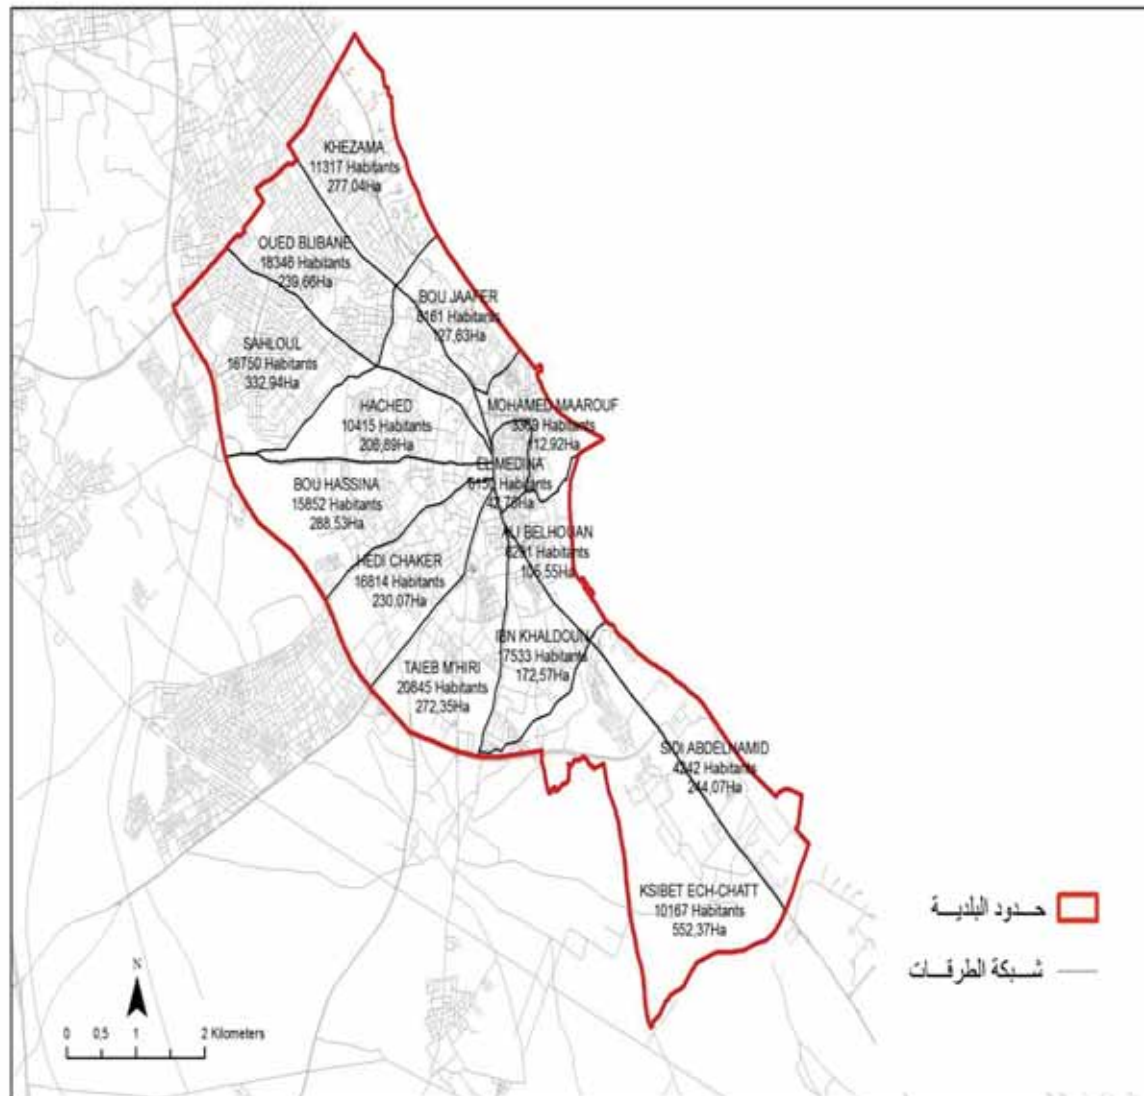

الجمهورية التونسية
وزارة الشؤون المحلية

البلدية : سوسة	
174592	مجموع السكان:
32,90	المساحة (كم²):

Hached	10415
Hédi Chaker	16814
Bou Hassina	15852
Mohamed El Karoui	8340
Sahloul	16750
Taieb M'hiri	20845
Ibn Khaldoun	17533
Ksibet Ech-Chatt	10167
Sidi Abdelhamid	4242
Bou Jâafer	8161
El Medina	6150
Ali Belhouan	6291
Mohamed Mâarouf	3369
Khezama	11317
Oued Blibane	18346