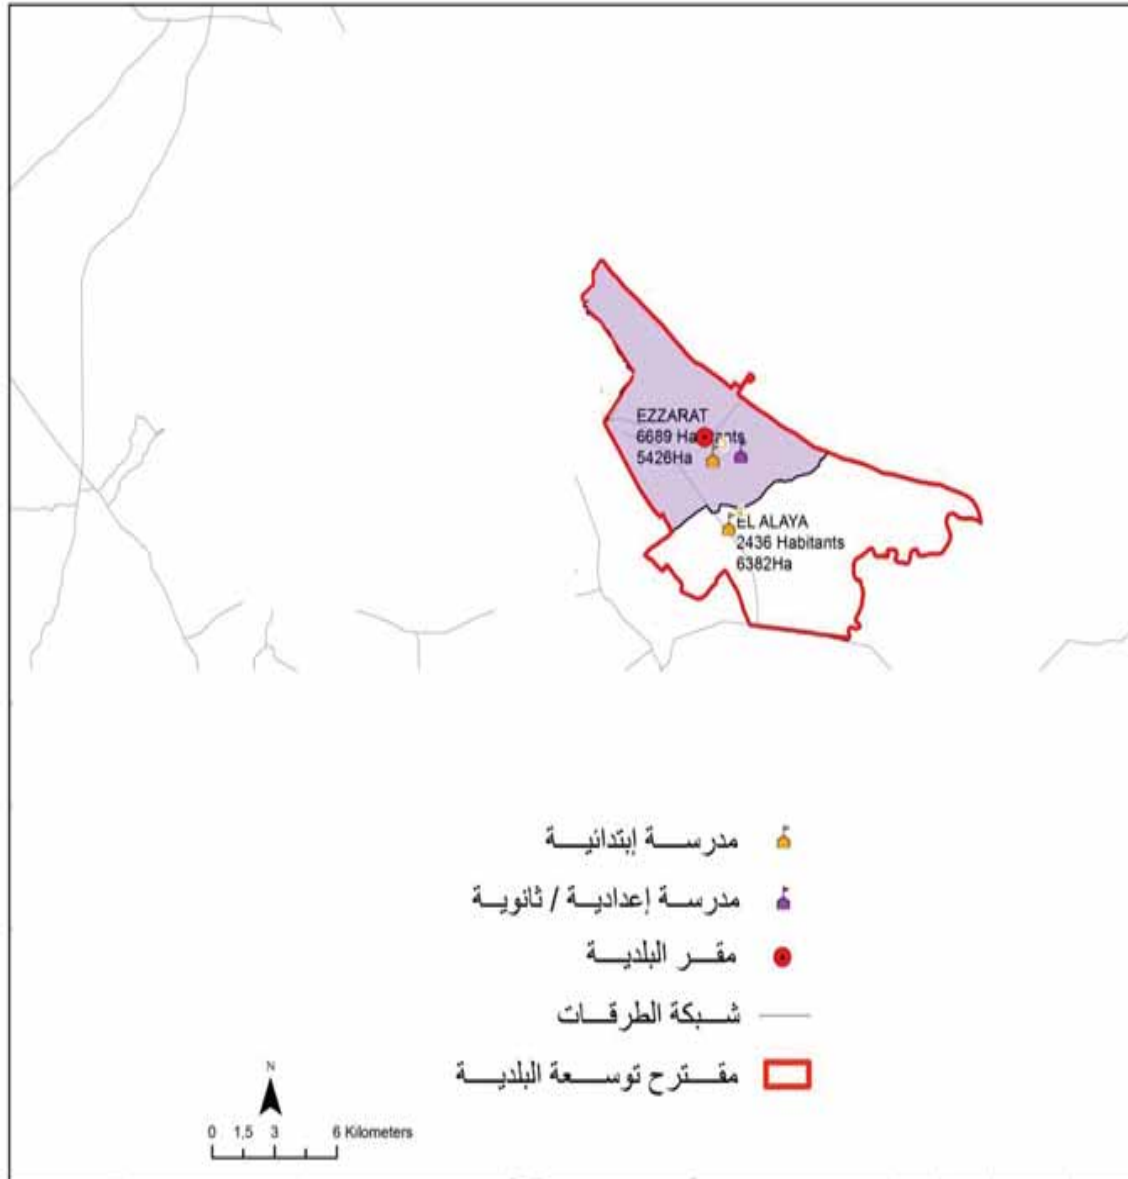

الجمهورية التونسية
وزارة الشؤون المحلية

البلدية : الزرات

9125

مجموع السكان:

118,08

المساحة (كم²):

Ezzarat	6689
El Alaya	2436