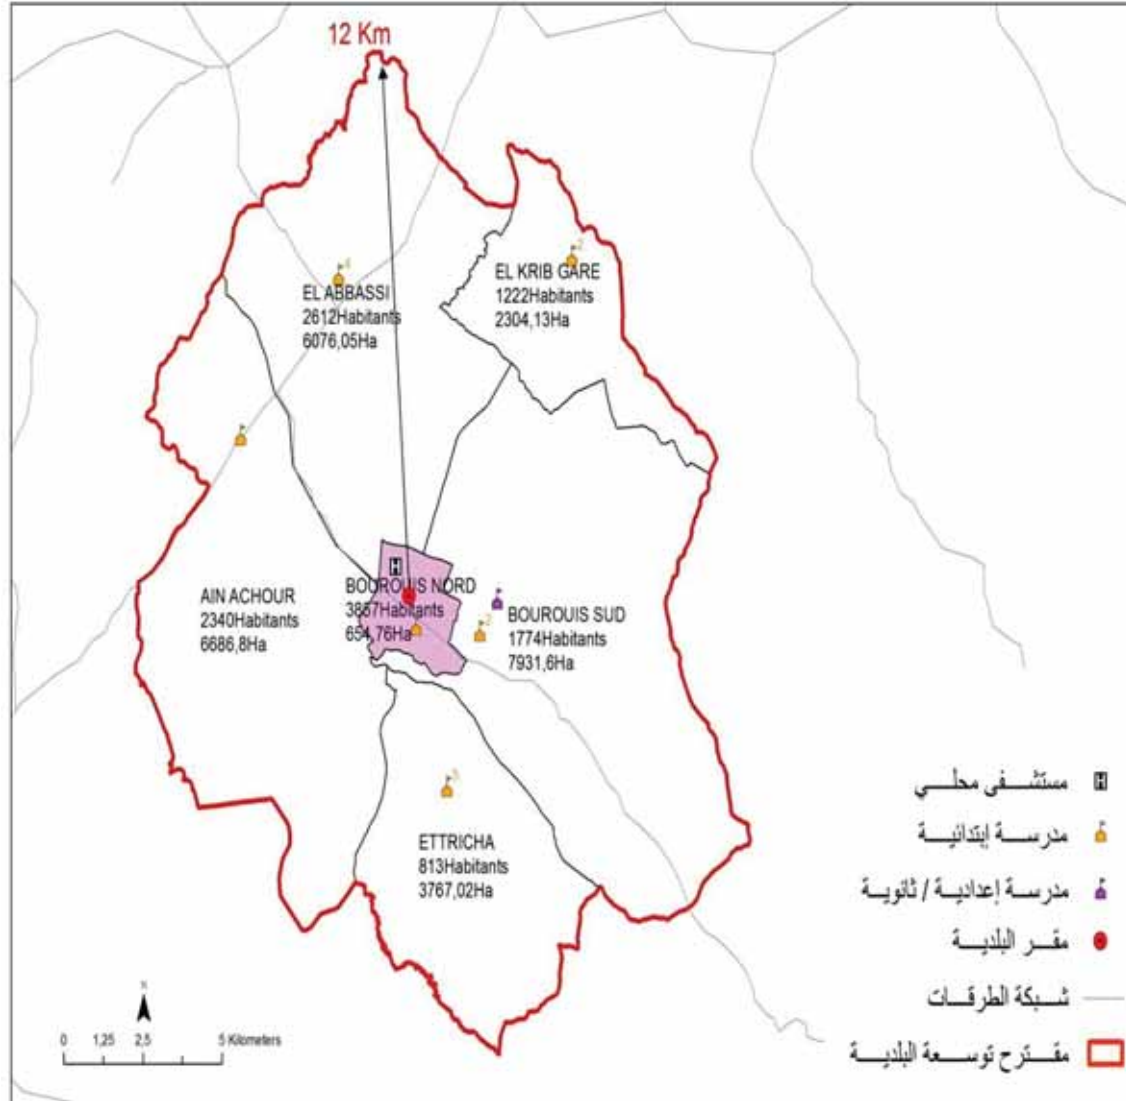

الجمهورية التونسية
وزارة الشؤون المحلية

البلدية : بورويس

مجموع السكان: 12618

المساحة (كم2): 274.20

Bourouis Nord	3857
Bourouis Sud	1774
Ettricha	813
El Abbassi	2612
Aïn Achour	2340
El Krib Gare	1222