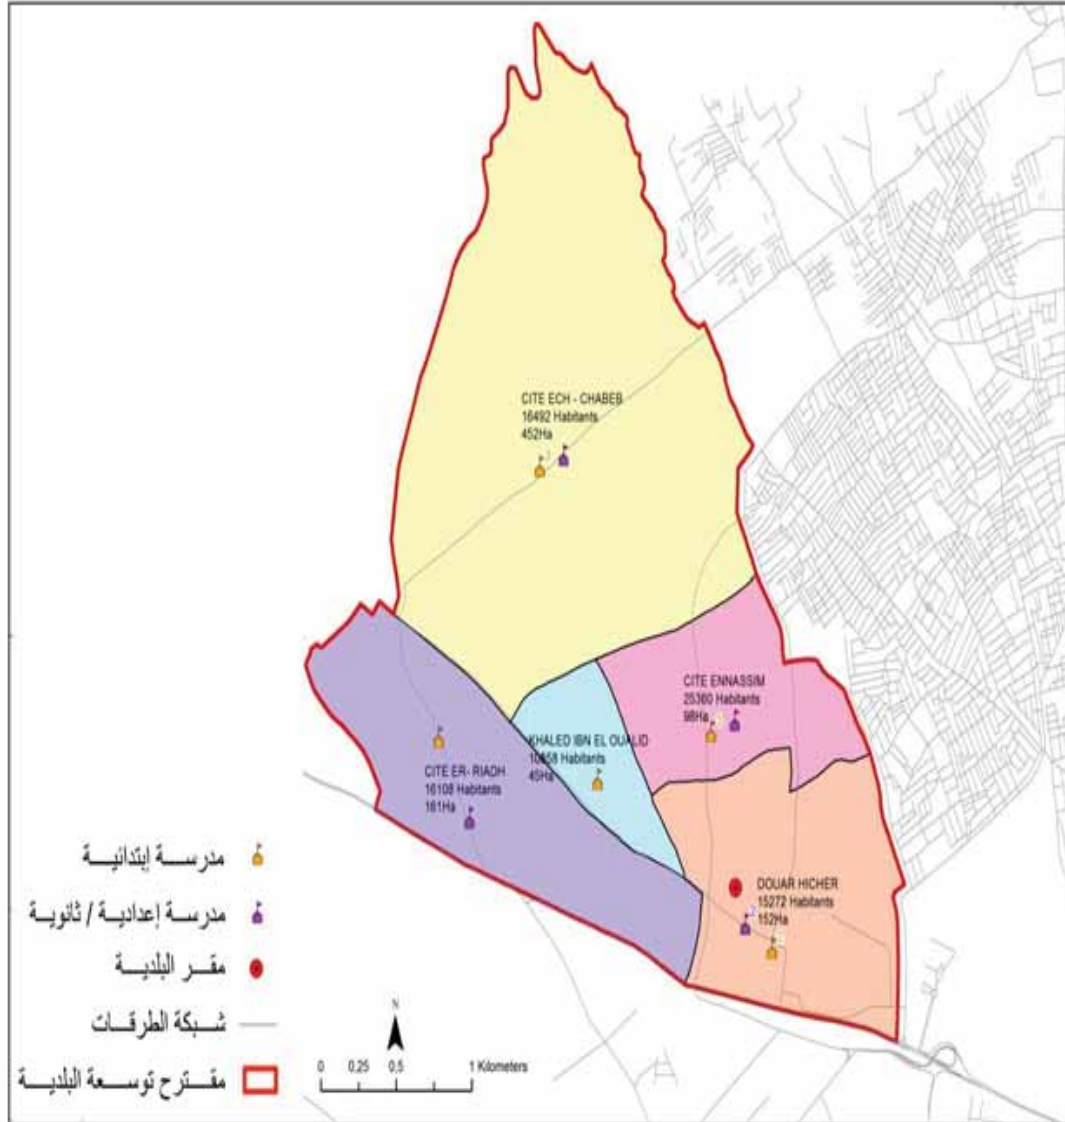

الجمهورية التونسية
وزارة الشؤون المحلية

البلدية : دوار هيشر

84090	مجموع السكان:
9,08	المساحة (كم2):

Douar Hicher	15 272,0
Khaled Ibn El Oualid	10 858,0
Cité Er- Riadh	16 108,0
Cité Ennassim	25 360,0
Cité Ech - Chabeb	14 934,0