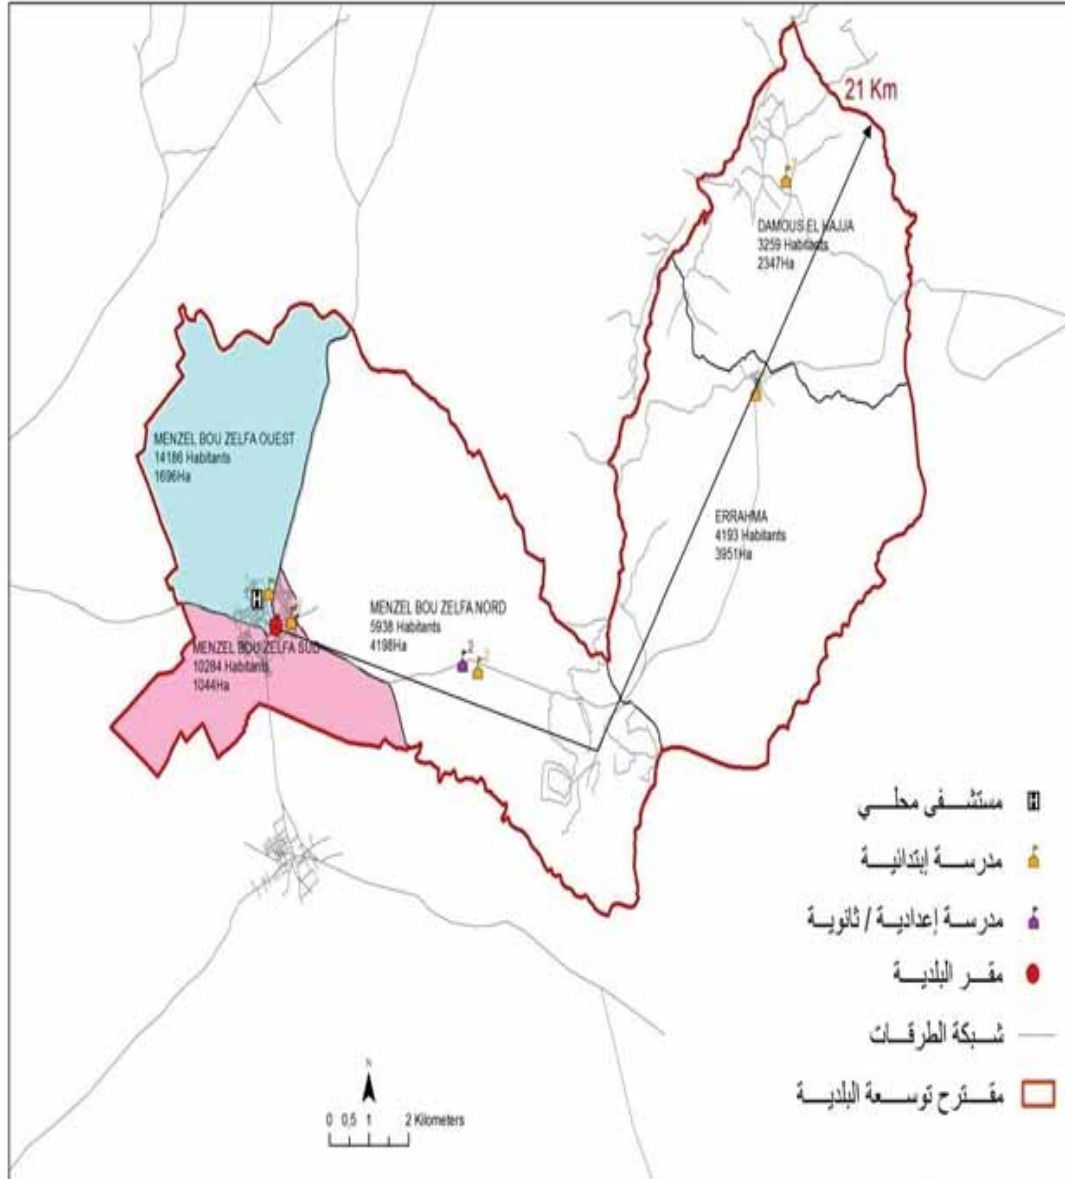

الجمهورية التونسية
وزارة الشؤون المحلية

البلدية : سليمان

37749	مجموع السكان:
49,0	المساحة (كم2):

Soliman	14 743
Soliman Sud	23 006

الجمهورية التونسية
وزارة الشؤون المحلية

البلدية : منزل بوزلفة

37860	مجموع السكان:
132.36	المساحة (كم ²):