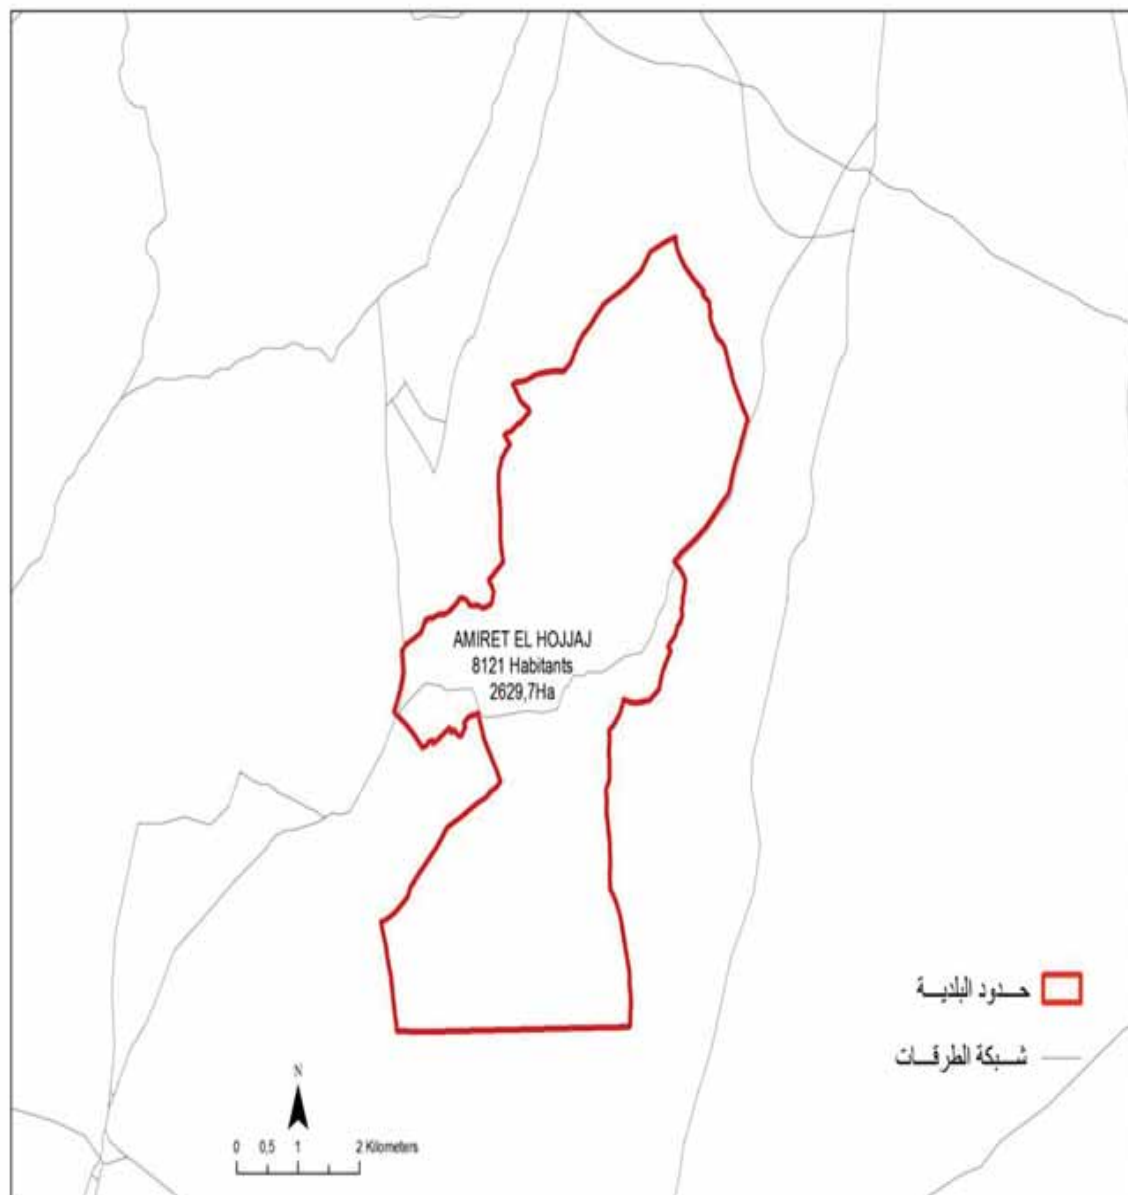

الجمهورية التونسية
وزارة الشؤون المحلية

البلدية : عميرة الحجاج

مجموع السكان: 8121

المساحة (كم2): 26.30

Amiret El Hojjaj 8121