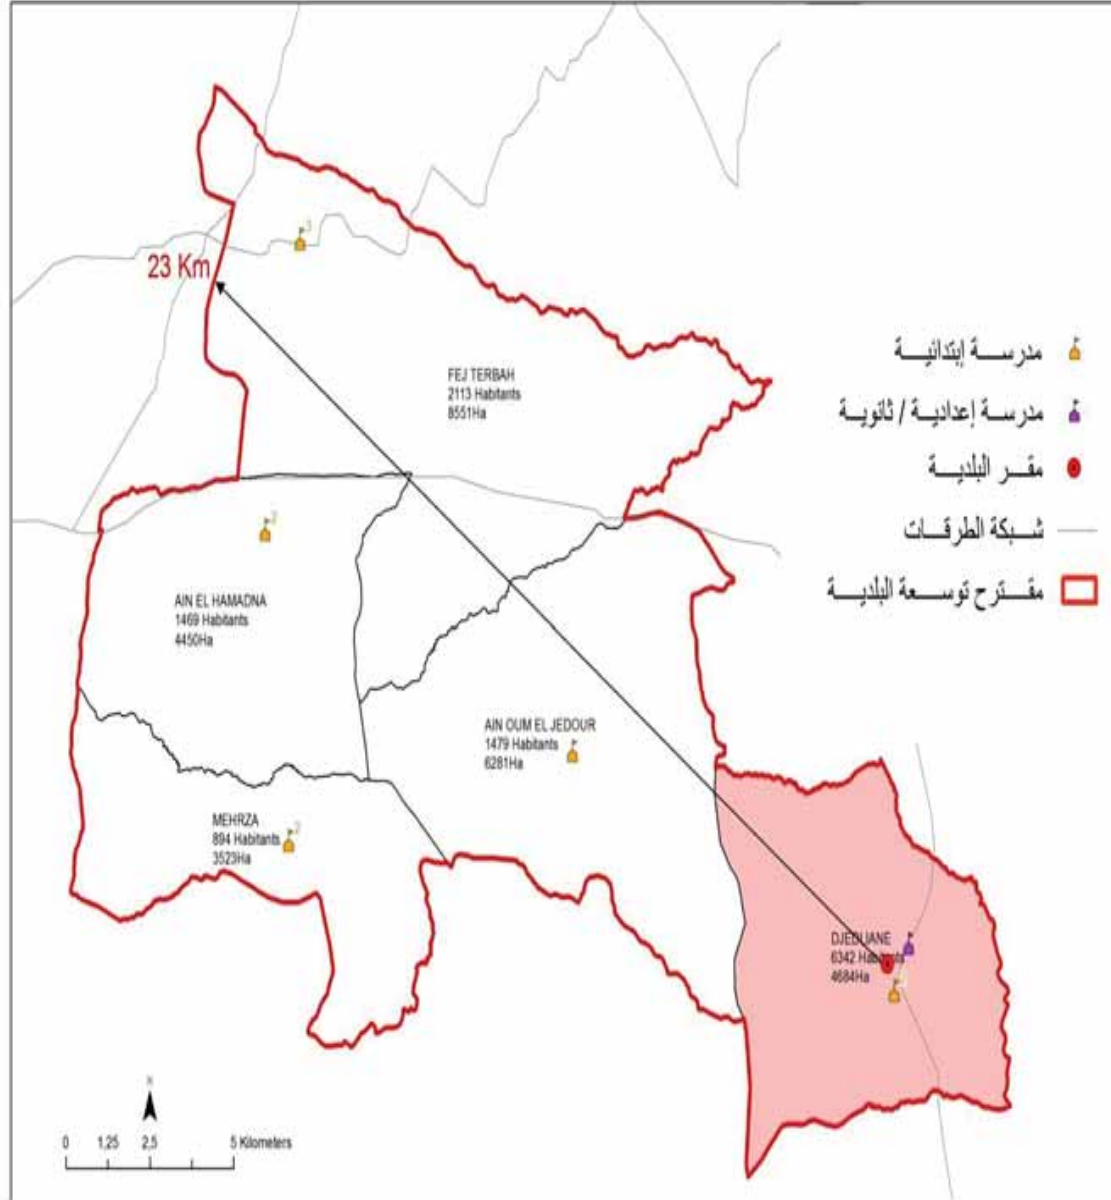

الجمهورية التونسية
وزارة الشؤون المحلية

البلدية : جدليان

12297

مجموع السكان:

274.89

المساحة (كم2):

Djedliane	6 342,0
Fej Terbah	2 113,0
Aïn El Hamadna	1 469,0
Mehrza	894,0
Aïn Oum El Jedour	1 479,0