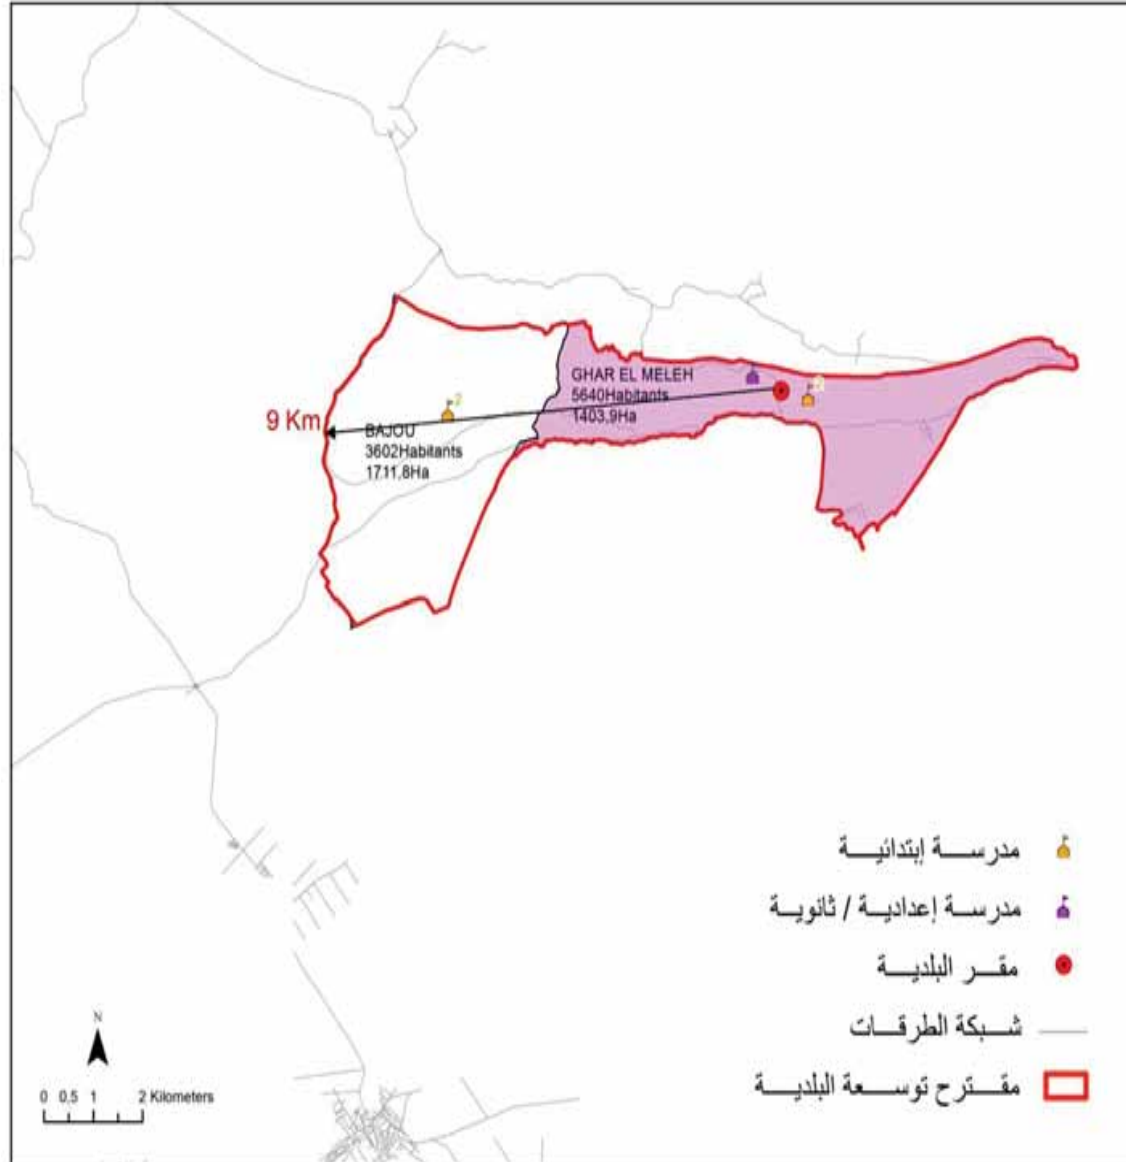

الجمهورية التونسية
وزارة الشؤون المحلية

البلدية : غار الملح

9242	مجموع السكان:
31,16	المساحة (كم2):

Ghar El Meleh	5640
Bajou	3602