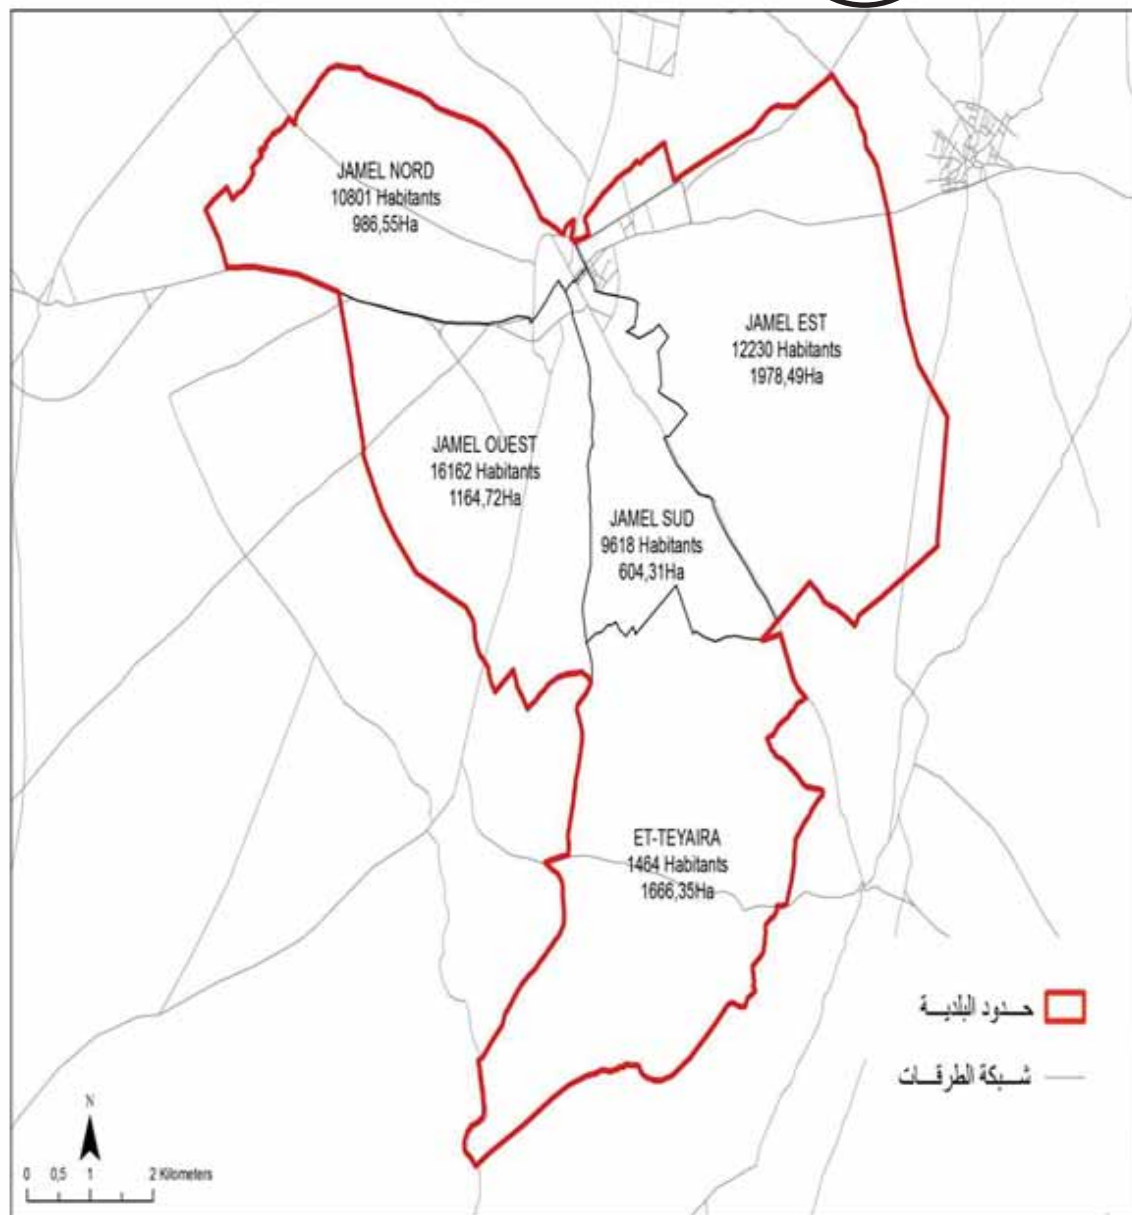

البلدية : جمال

50275

مجموع السكان:

144,35

المساحة (كم²):

Jamel Sud	9618
Jamel Nord	10801
Jamel Est	12230
Jamel Ouest	16162
Et-Teyaira	1464

الجمهورية التونسية
وزارة الشؤون المحلية

البلدية : قصر هلال