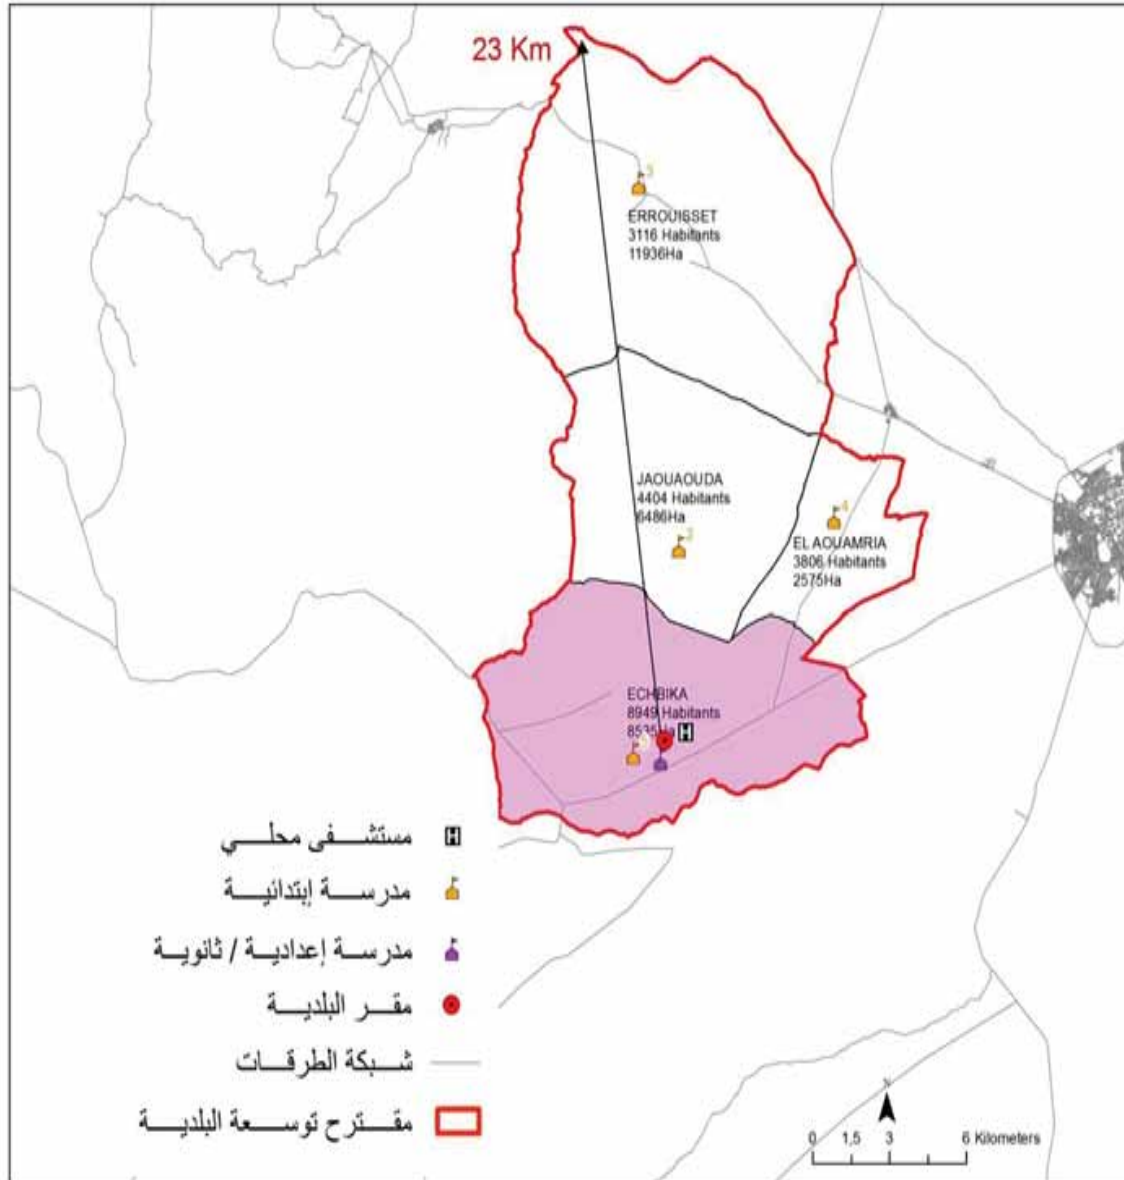

الجمهورية التونسية
وزارة الشؤون المحلية

البلدية : الشبكة

20275

مجموع السكان:

295,33

المساحة (كم²):

Echbika	8 949,0
Jaouaouda	4 404,0
El Aouamria	3 806,0
Errouisset	3 116,0