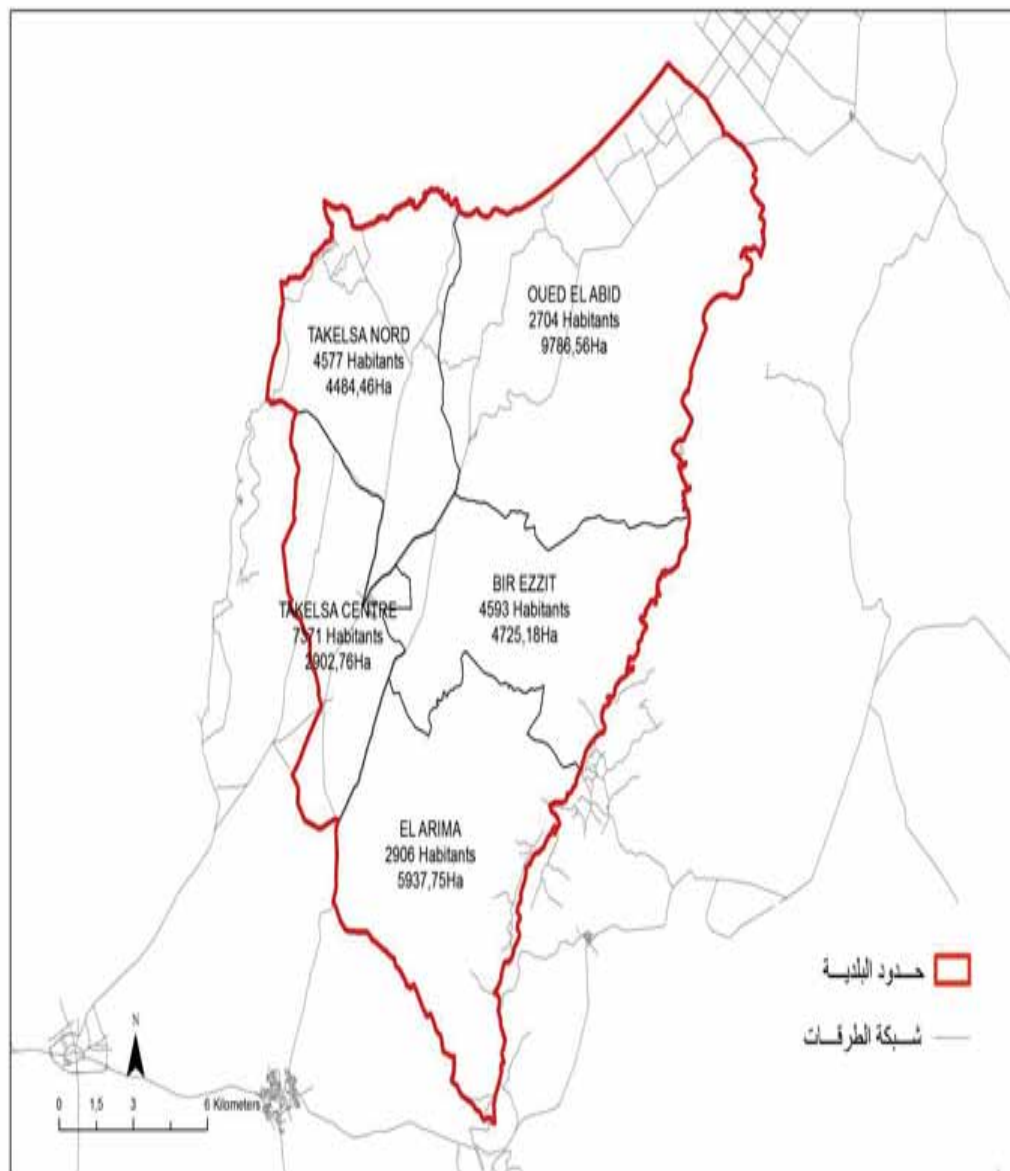

23 471,0	مجموع السكان:
123,7	المساحة (كم2):

Fondouk Djedid	12 919,0
Chammes	5 933,0
Khanguet EL Hojjej	4 619,0

الجمهورية التونسية
وزارة الشؤون المحلية

البلدية : تاكلسة

مجموع السكان: 22151

المساحة (كم²): 278,4