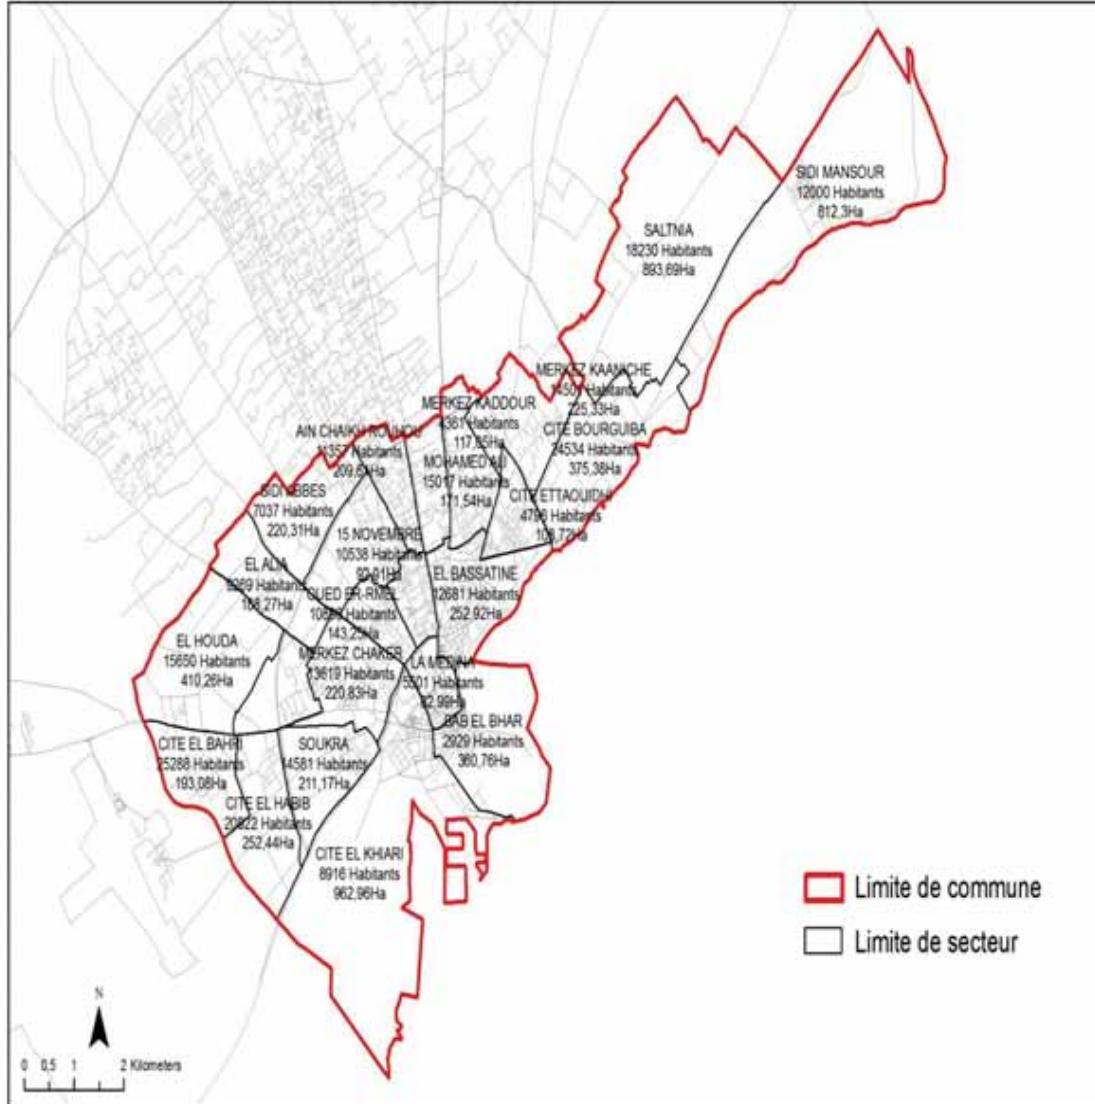

الجمهورية التونسية
وزارة الشؤون المحلية

البلدية : صفاقس

280566

مجموع السكان:

44,01

المساحة (كم2):

La Medina	5 501
Bab El Bhar	2 929
Cité El Kairi	8 916
El Bassatine	12 681
Er-Rbadh	13 876
15-nov.	10 538
Aïn Chaikh Rouhou	11 357
Cité Eттаouidhi	4 796
Merkez Kaddour	4 361
Merkez El Pacha	4 167
Sidi Abbès	7 037
Mohamed Ali	15 017
Merkez Chaker	13 619
Cité El Habib	20 822
Soukra	14 581
El Alia	9 269
Oued Er-Rmel	10 896
El Houda	15 650
Cité EL Bahri	25 288
Saltnia	18230
Sidi Mansour	12000
Cité Bourguiba	24534
Merkez Kaaniche	14501