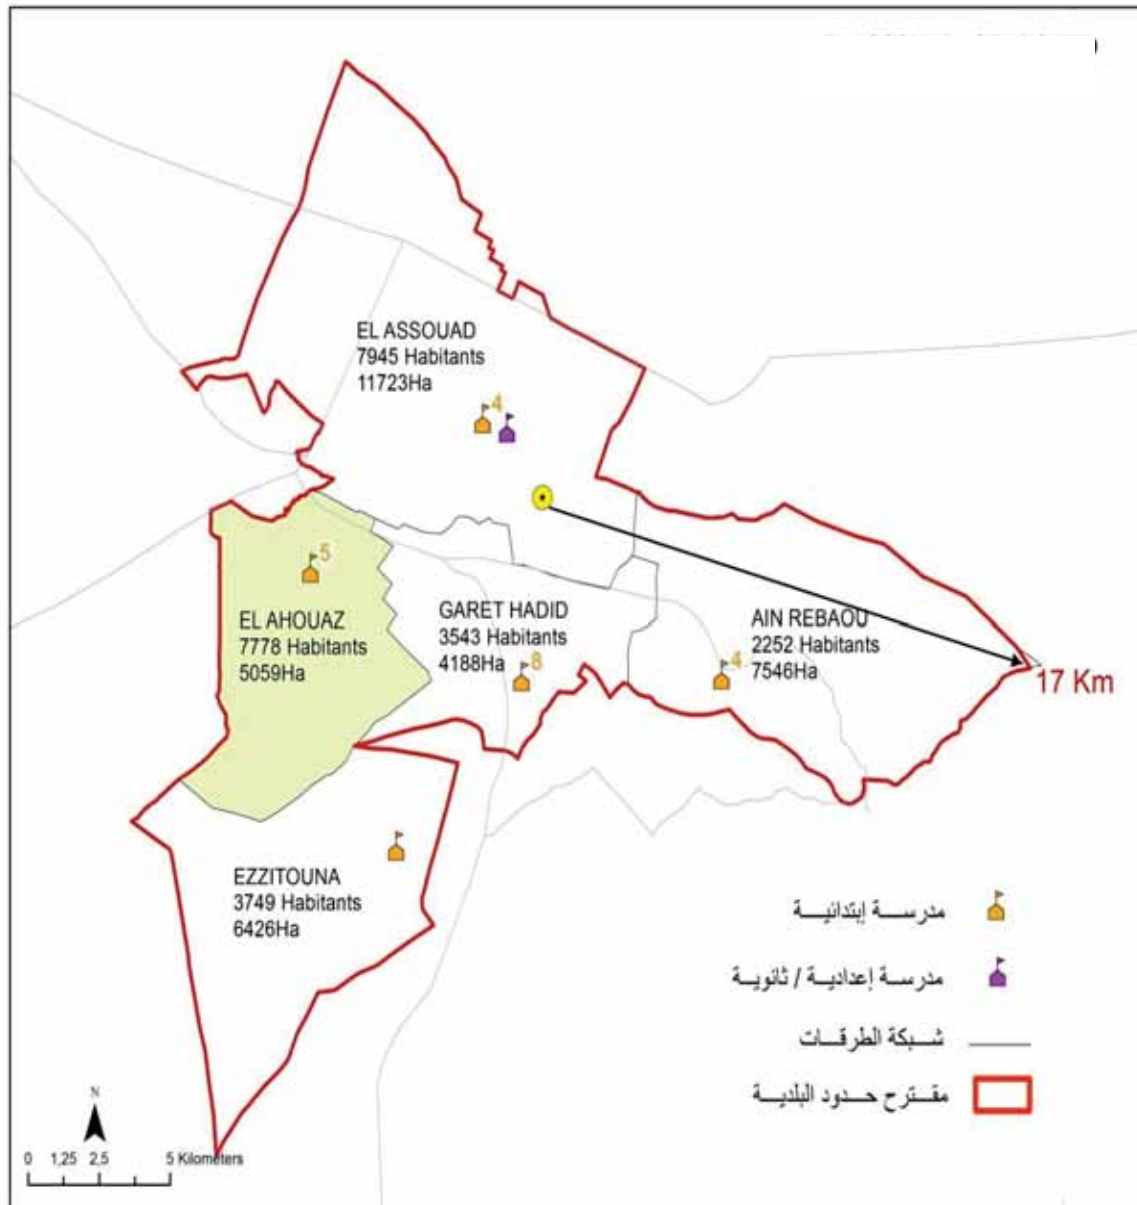

الجمهورية التونسية
وزارة الشؤون المحلية

البلدية : الأحواز لسودة

25267

مجموع السكان:

349.4

المساحة (كم2):

El Ahouaz	7 778,0
EL Assouad	7 945,0
Ezzitouna	3 749,0
Garet hadid	3 543,0
Aïn Rebaou	2 252,0