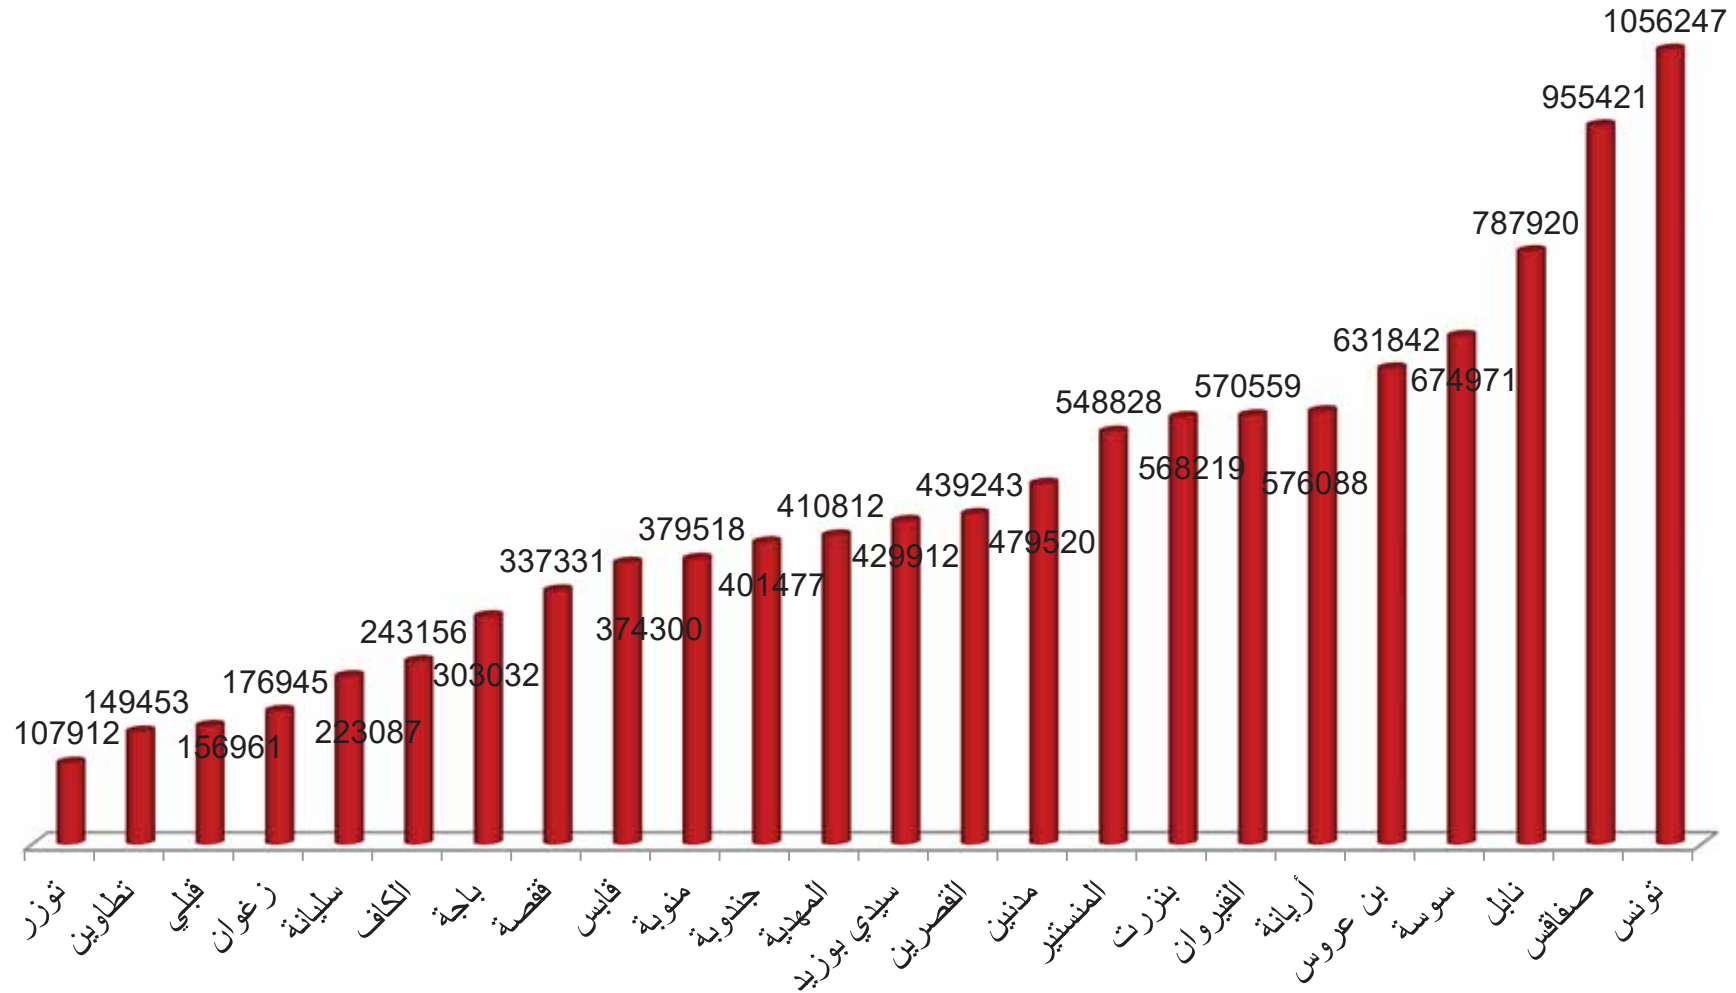

العدد الجملي: 10982754

الجمهورية التونسية
وزارة الشؤون المحلية

توزيع السكان حسب الولايات