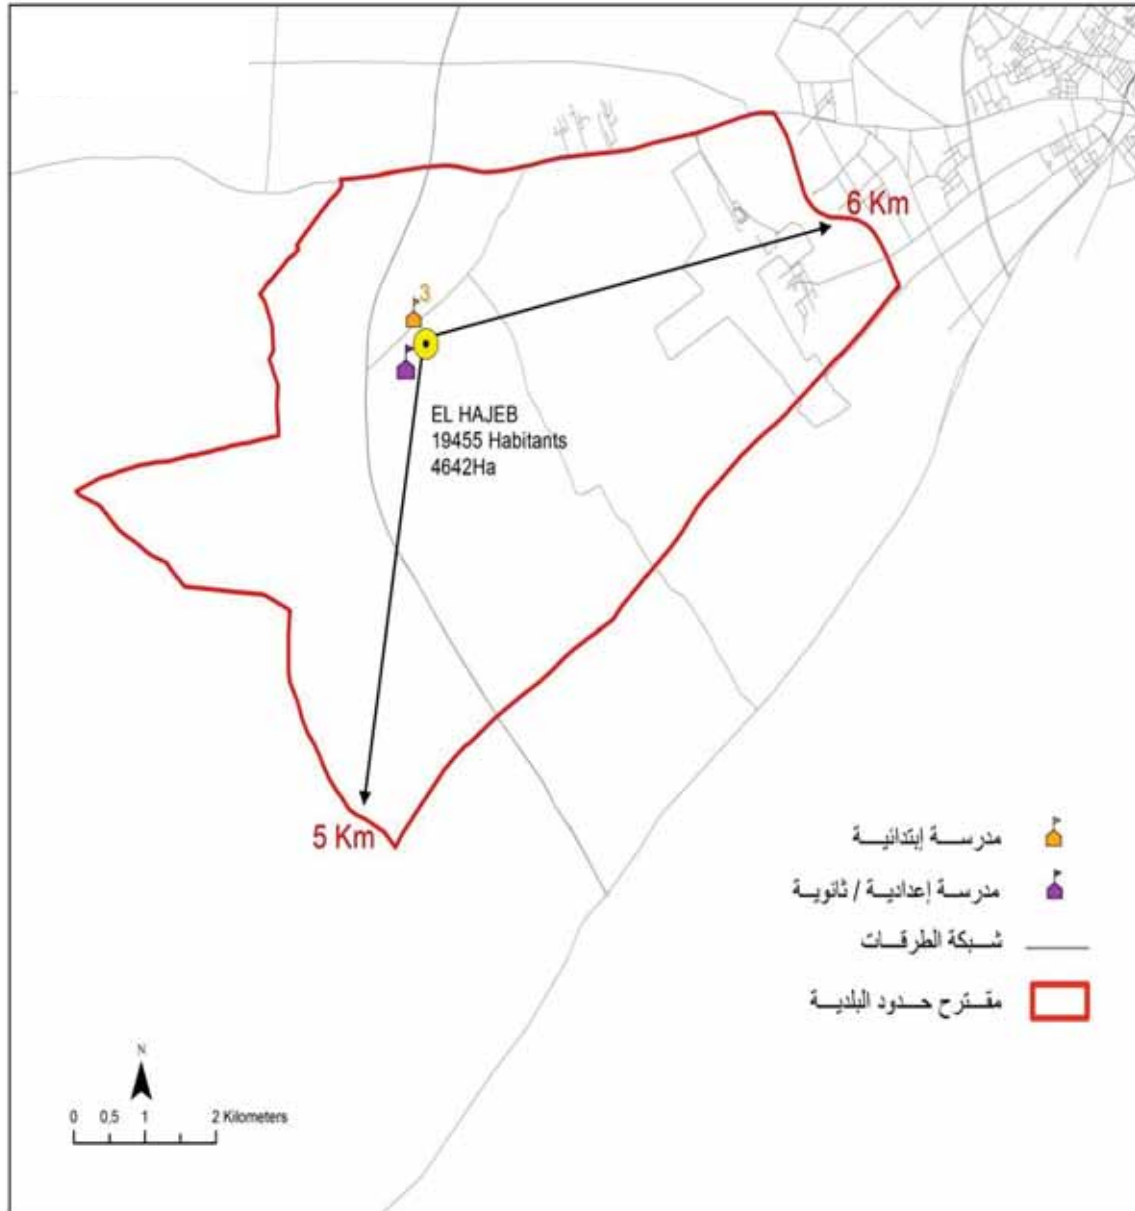

الجمهورية التونسية
وزارة الشؤون المحلية

البلدية : الحاجب

مجموع السكان: 19 455,0

المساحة (كم2): 46.42

El Hajeb	19 455,0
----------	----------

الجمهورية التونسية
وزارة الشؤون المحلية

البلدية : حرق اللوزة

18 914,0 : مجموع السكان