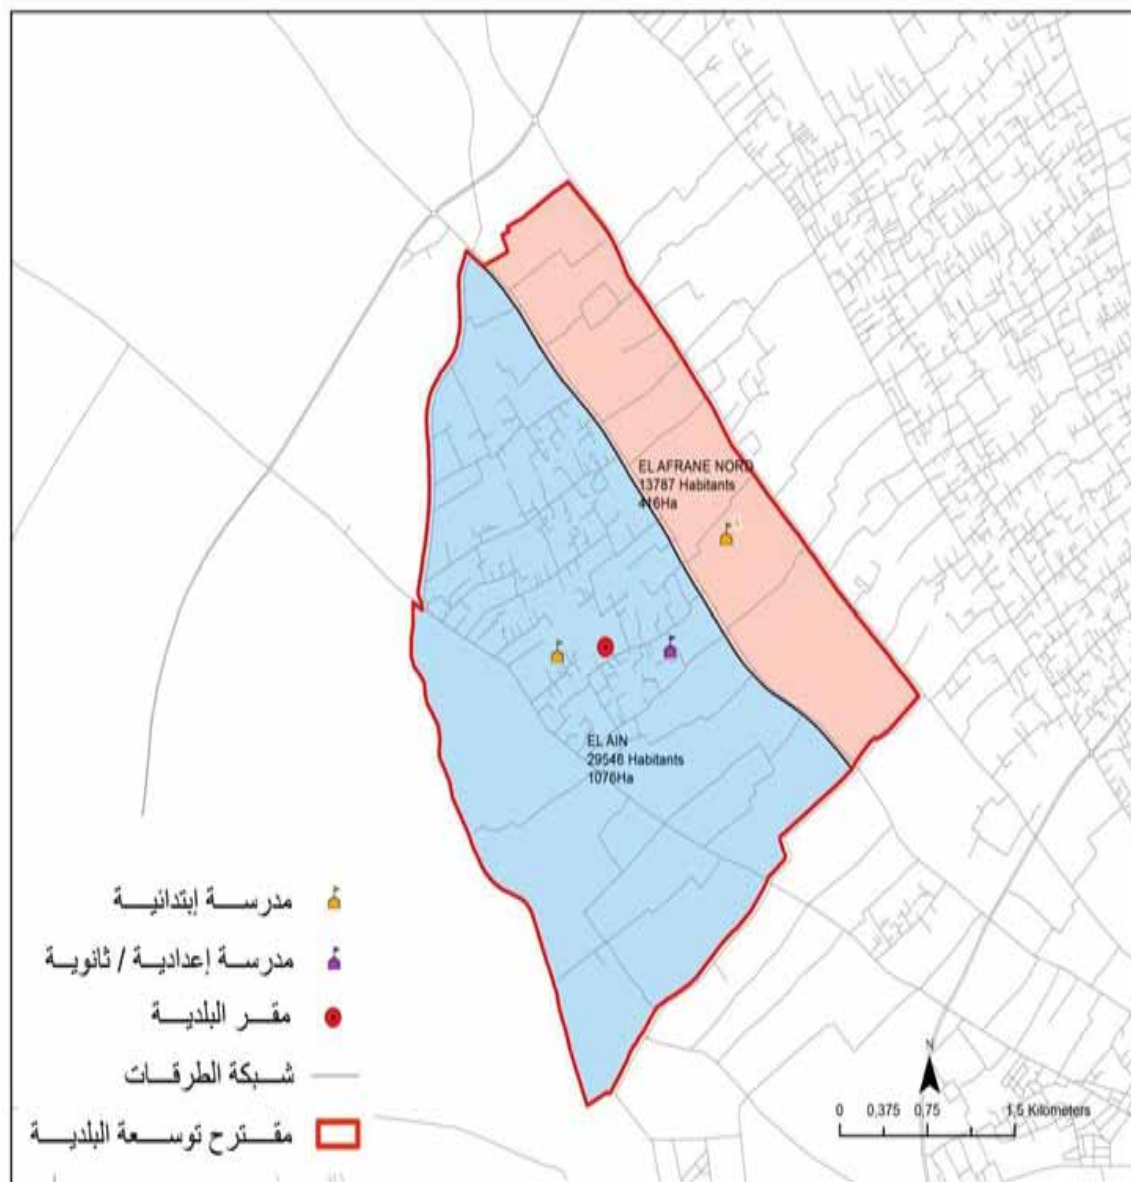

الجمهورية التونسية
وزارة الشؤون المحلية

البلدية : العين

43333

مجموع السكان:

14,92

المساحة (كم2):

El Aïn	29 546,0
El Afrane Nord	13 787,0