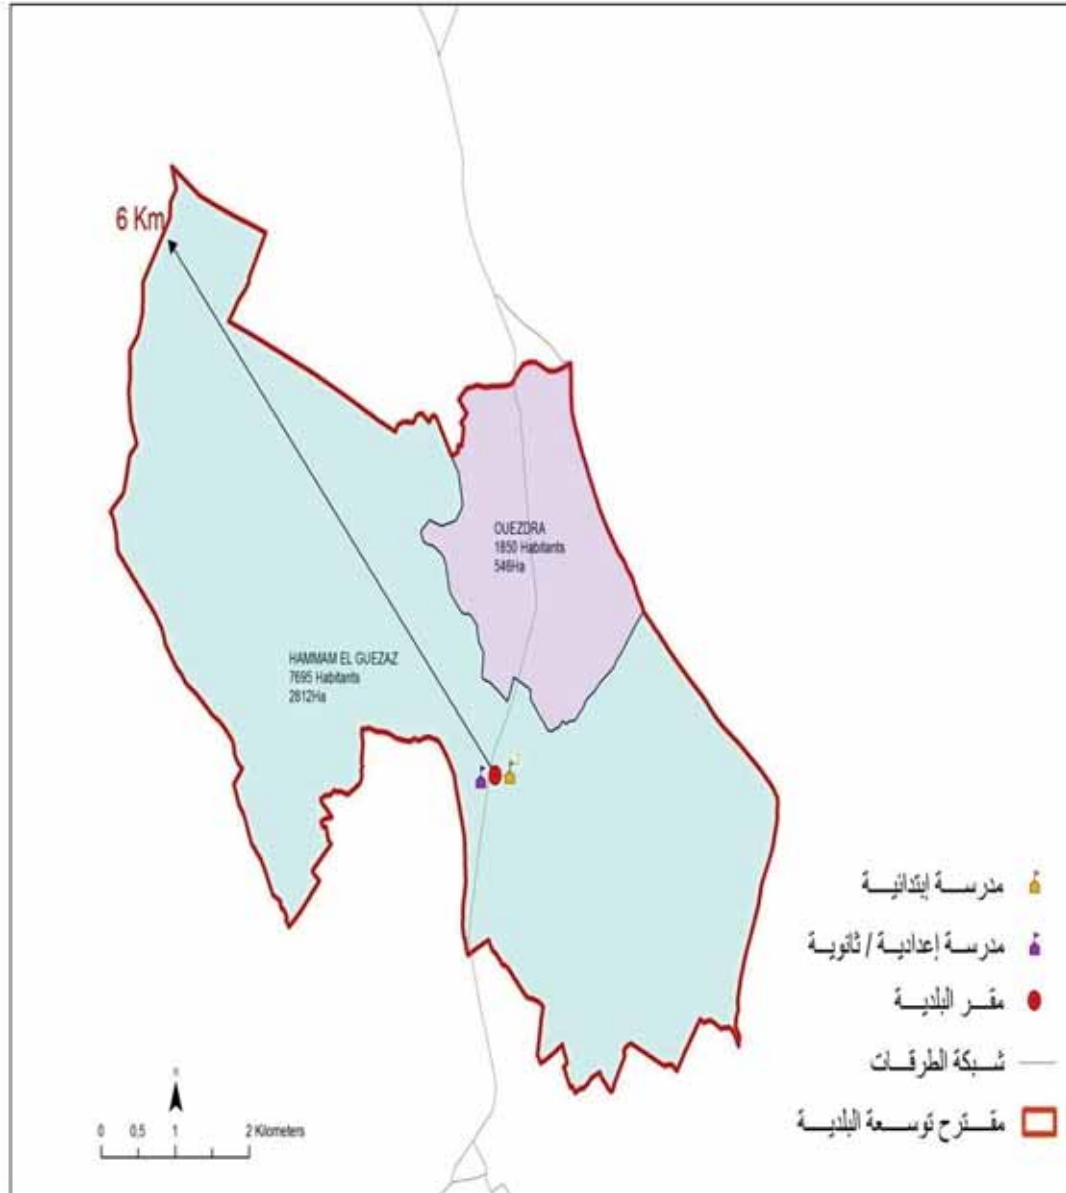

الجمهورية التونسية
وزارة الشؤون المحلية

البلدية : حمام الغراز

مجموع السكان: 9545

المساحة (كم2): 33.6

Hammam El guezaz	7 695,0
Ouezdra	1 850,0