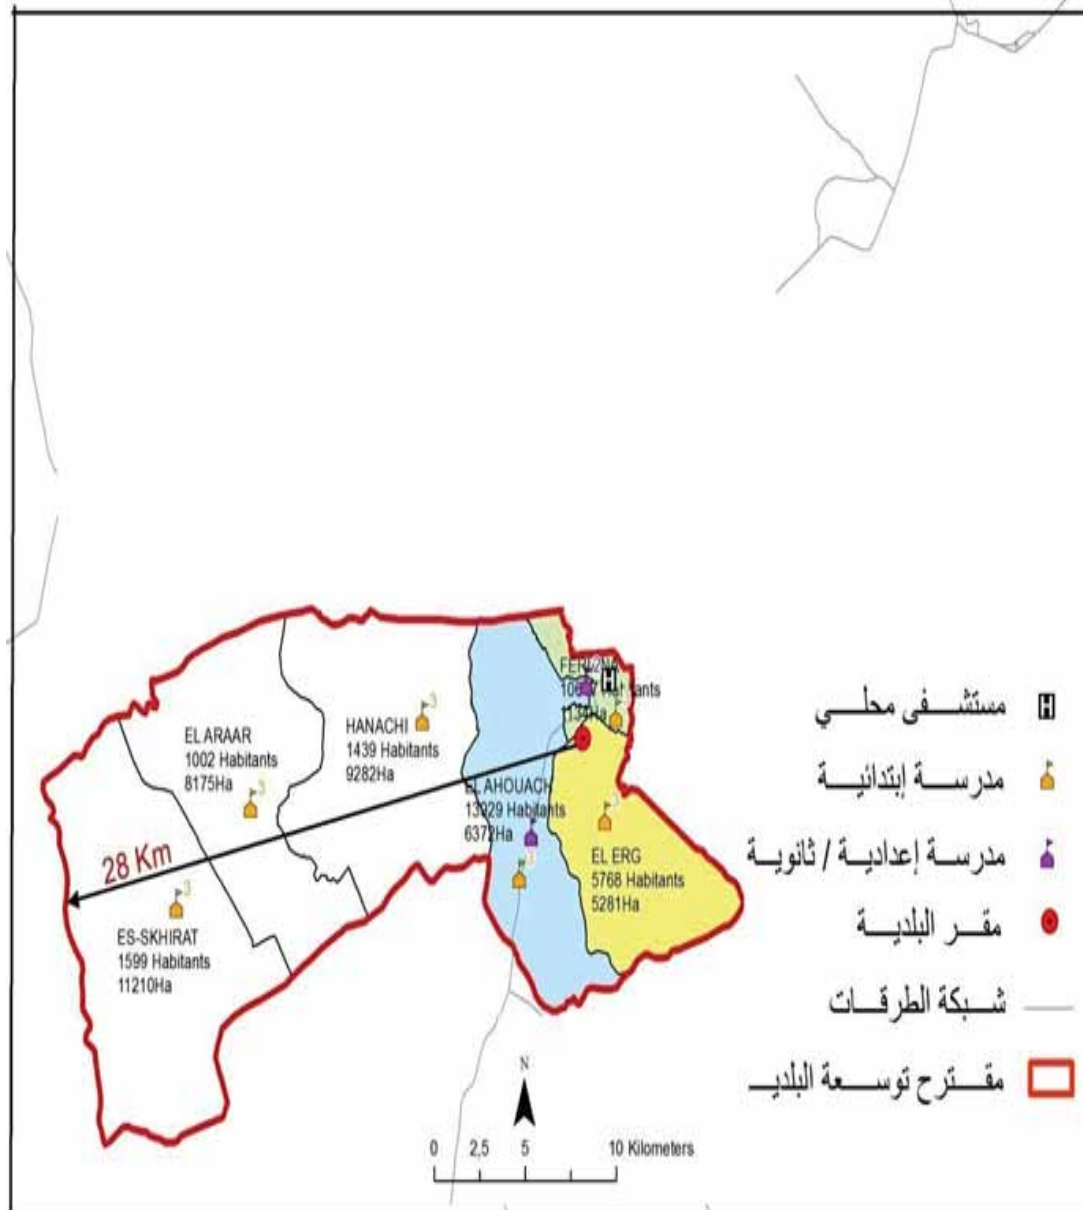

الجمهورية التونسية
وزارة الشؤون المحلية

البلدية : فريانة

34354 : مجموع السكان

414.54 : المساحة (كم2)

Feriana	10617
El Erg	5768
El Ahouach	13929
Es-Skhirat	1599
El Arâar	1002
Hanachi	1439