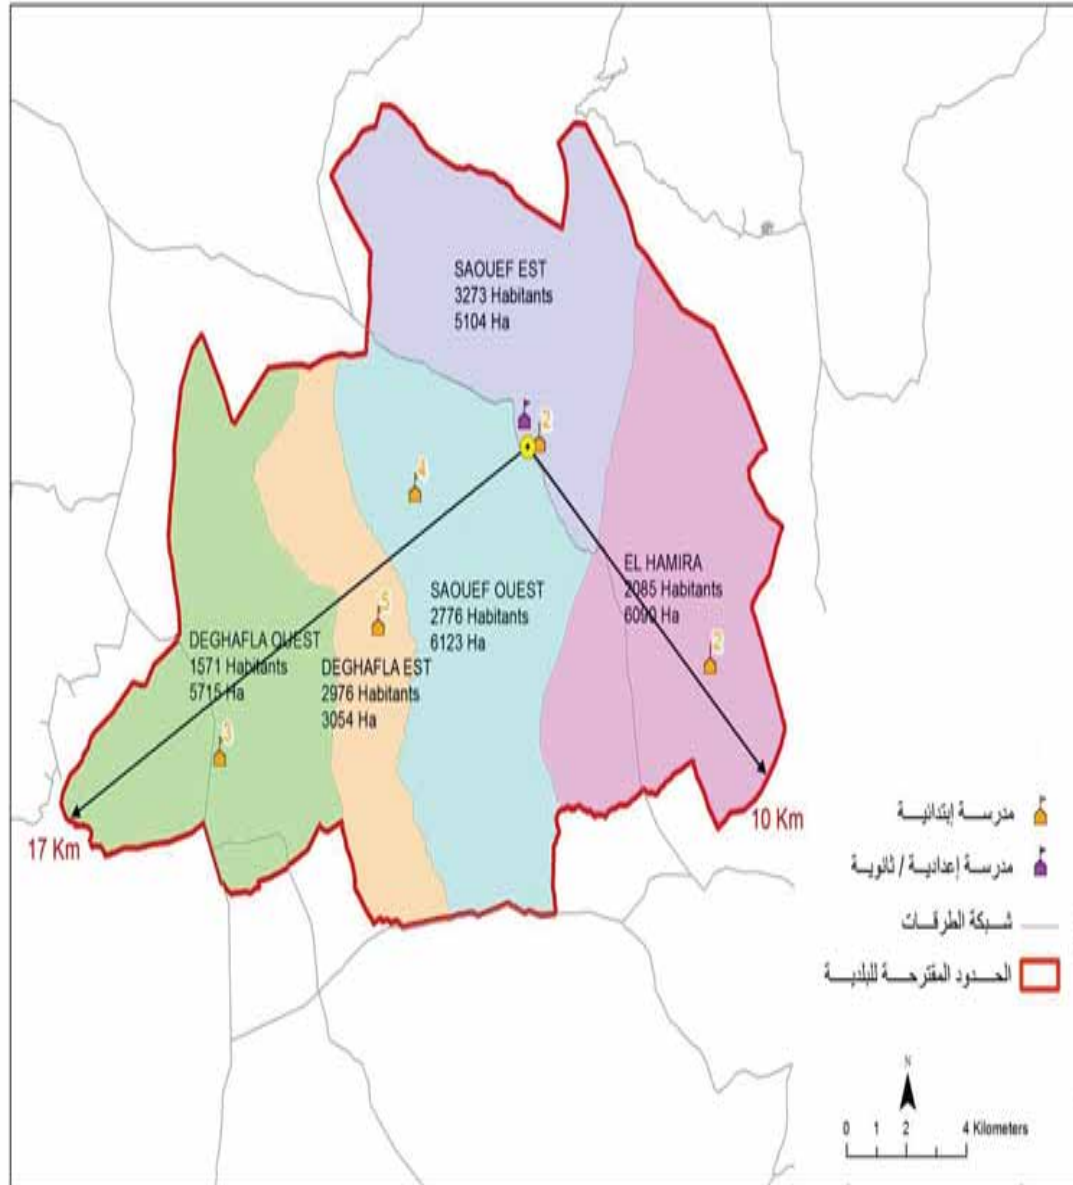

الجمهورية التونسية
وزارة الشؤون المحلية

البلدية : صواف

مجموع السكان: 12681

المساحة (كم²): 260.86

Saouef Est	3 273,0
Saouef Ouest	2 776,0
El Hamira	2 085,0
Deghafla Est	2 976,0
Deghafla Ouest	1 571,0