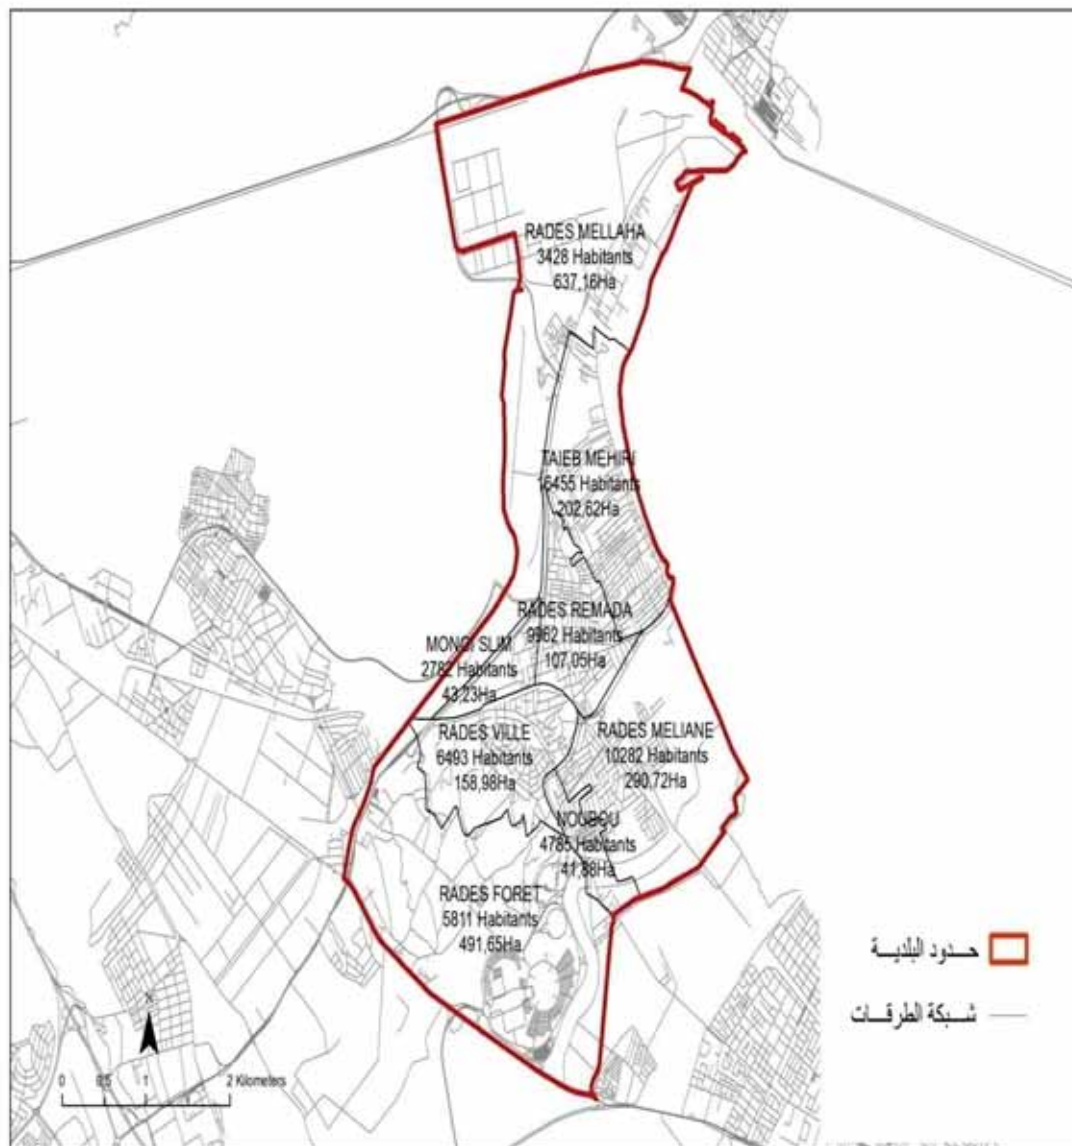

الجمهورية التونسية
وزارة الشؤون المحلية

البلدية : رادس

مجموع السكان: 59998

المساحة (كم2): 19,73

Rades Ville	6493
Rades Mellaha	3428
Taieb Mehiri	16455
Rades Remada	9962
Mongi Slim	2782
Rades Foret	5811
Rades Meliane	10282
Noubou	4785