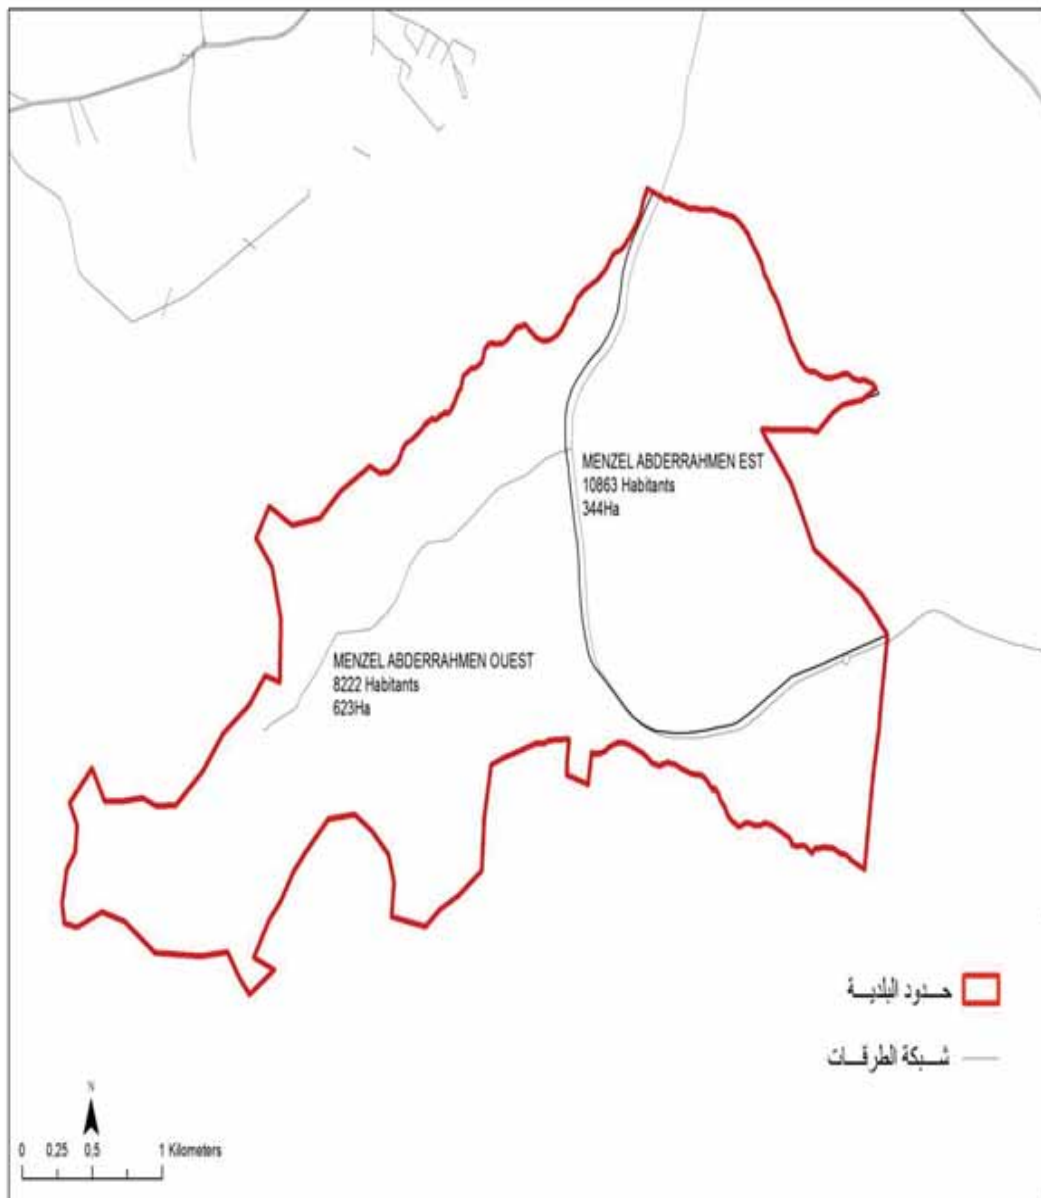

الجمهورية التونسية
وزارة الشؤون المحلية

البلدية : منزل عبد الرحمان

19085 مجموع السكان:

9,66 المساحة (كم2):

Menzel Abderrahmen Est	10 863,0
Menzel Abderrahmen Ouest	8 222,0