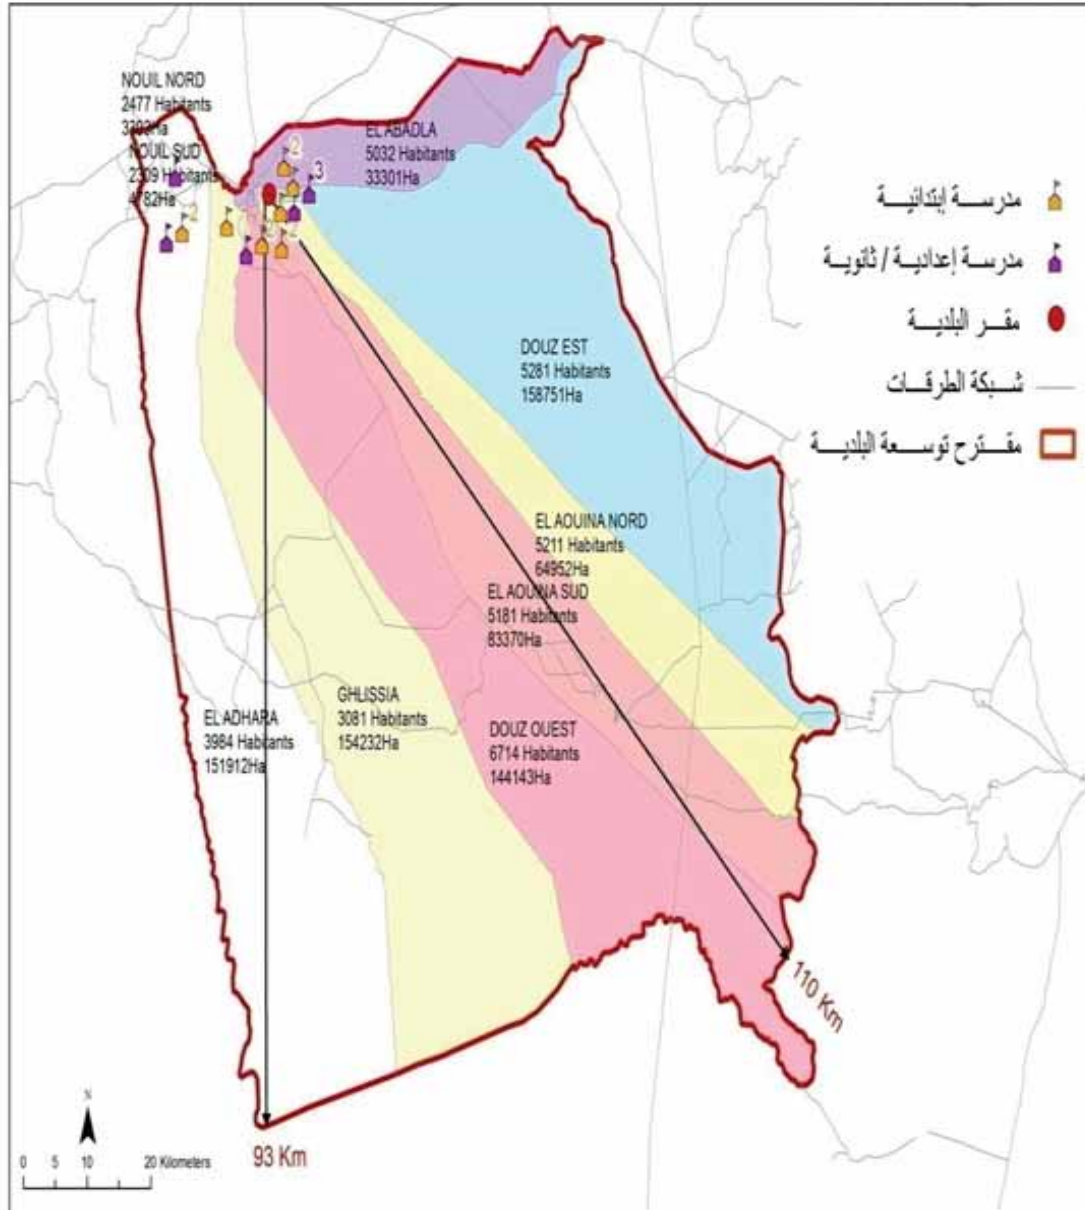

الجمهورية التونسية
وزارة الشؤون المحلية

البلدية : دوز

39270	مجموع السكان:
7988,37	المساحة (كم²):

Douz Est	5 281,0
El Aouina Nord	5 211,0
El Aouina Sud	5 181,0
Elabadla	5 032,0
Douz Ouest	6 714,0
El Adhara	3 984,0
Ghlissa	3 081,0
Nouil Nord	2 477,0
Nouil Sud	2 309,0