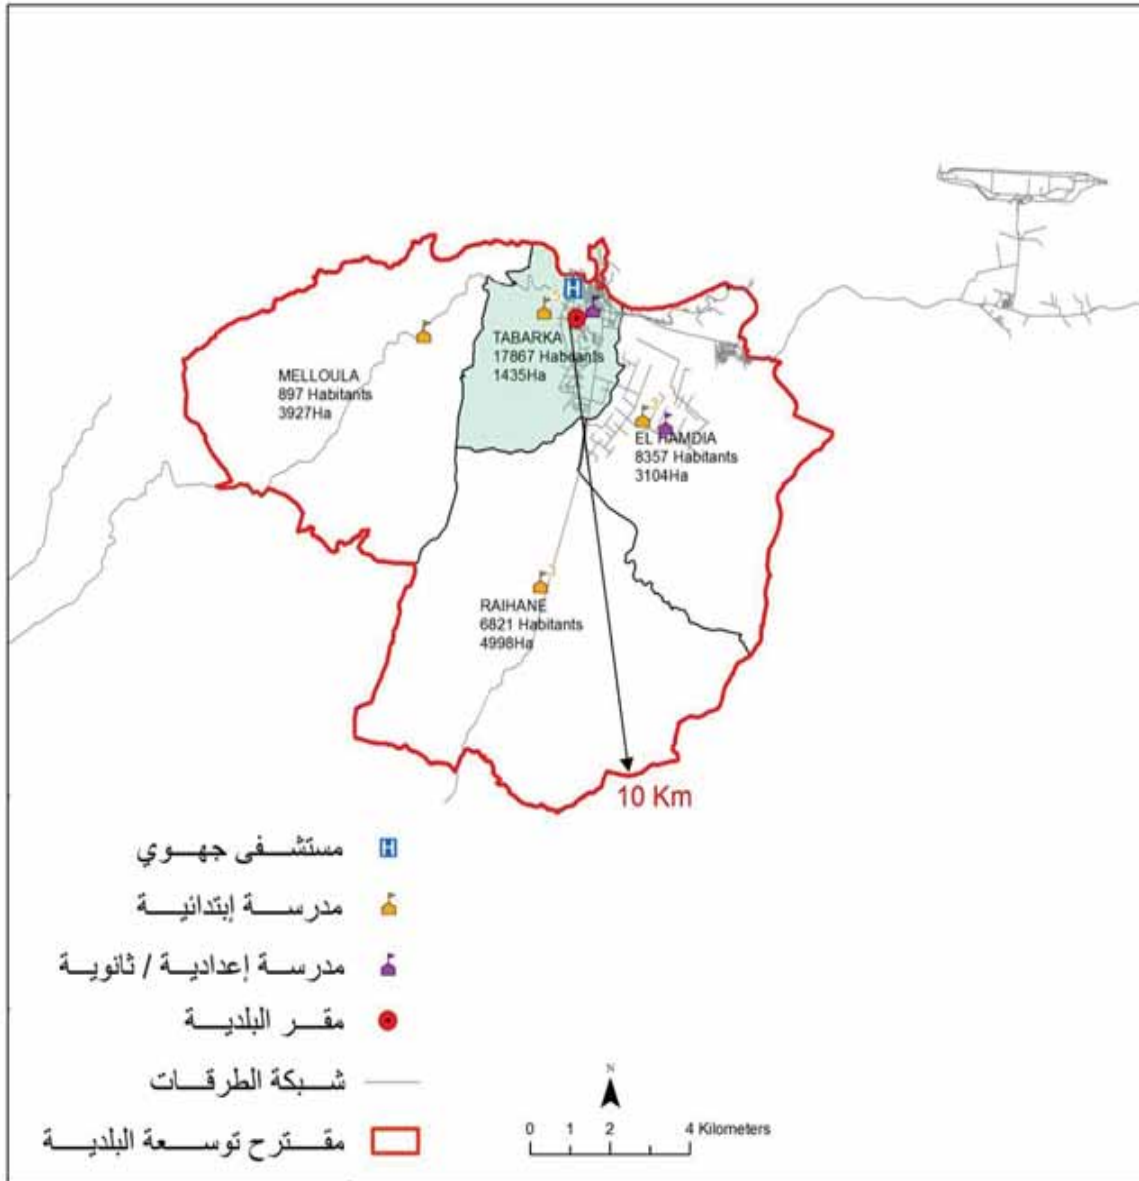

الجمهورية التونسية
وزارة الشؤون المحلية

البلدية : طبرقة

33942

مجموع السكان:

134,6

المساحة (كم2):

Tabarka	17 867,0
El Hamdia	8 357,0
Raihane	6 821,0
Melloula	897,0

الجمهورية التونسية
وزارة الشؤون المحلية