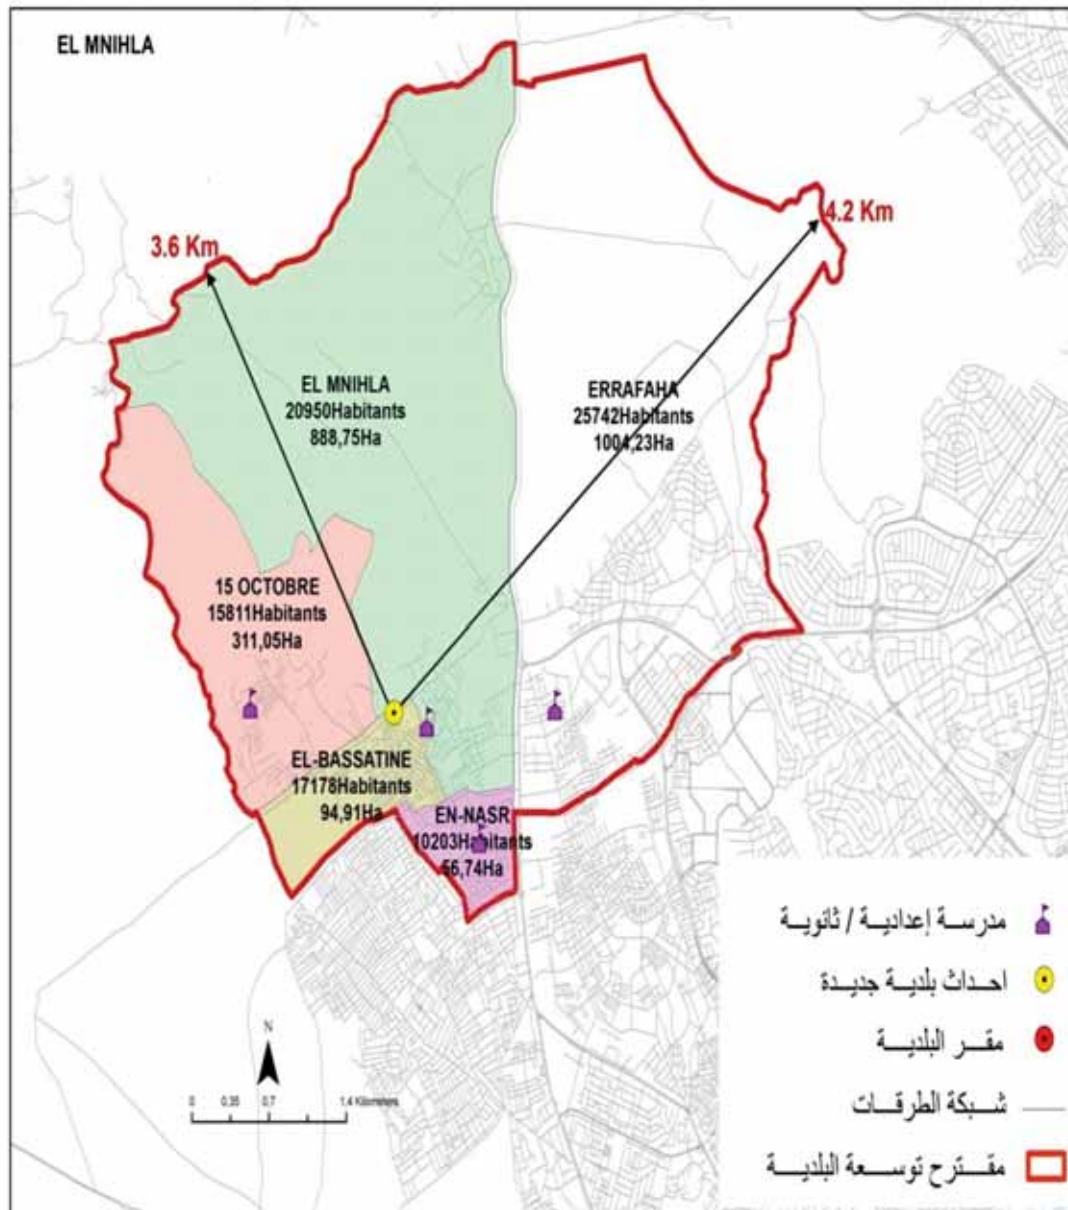

الجمهورية التونسية
وزارة الشؤون المحلية

البلدية : المنيهلة

89884	مجموع السكان:
23,56	المساحة (كم²):

El Mnihla	20950
Errafaha	25742
En-Nasr	10203
El-Bassatine	17178
15-oct.	15811