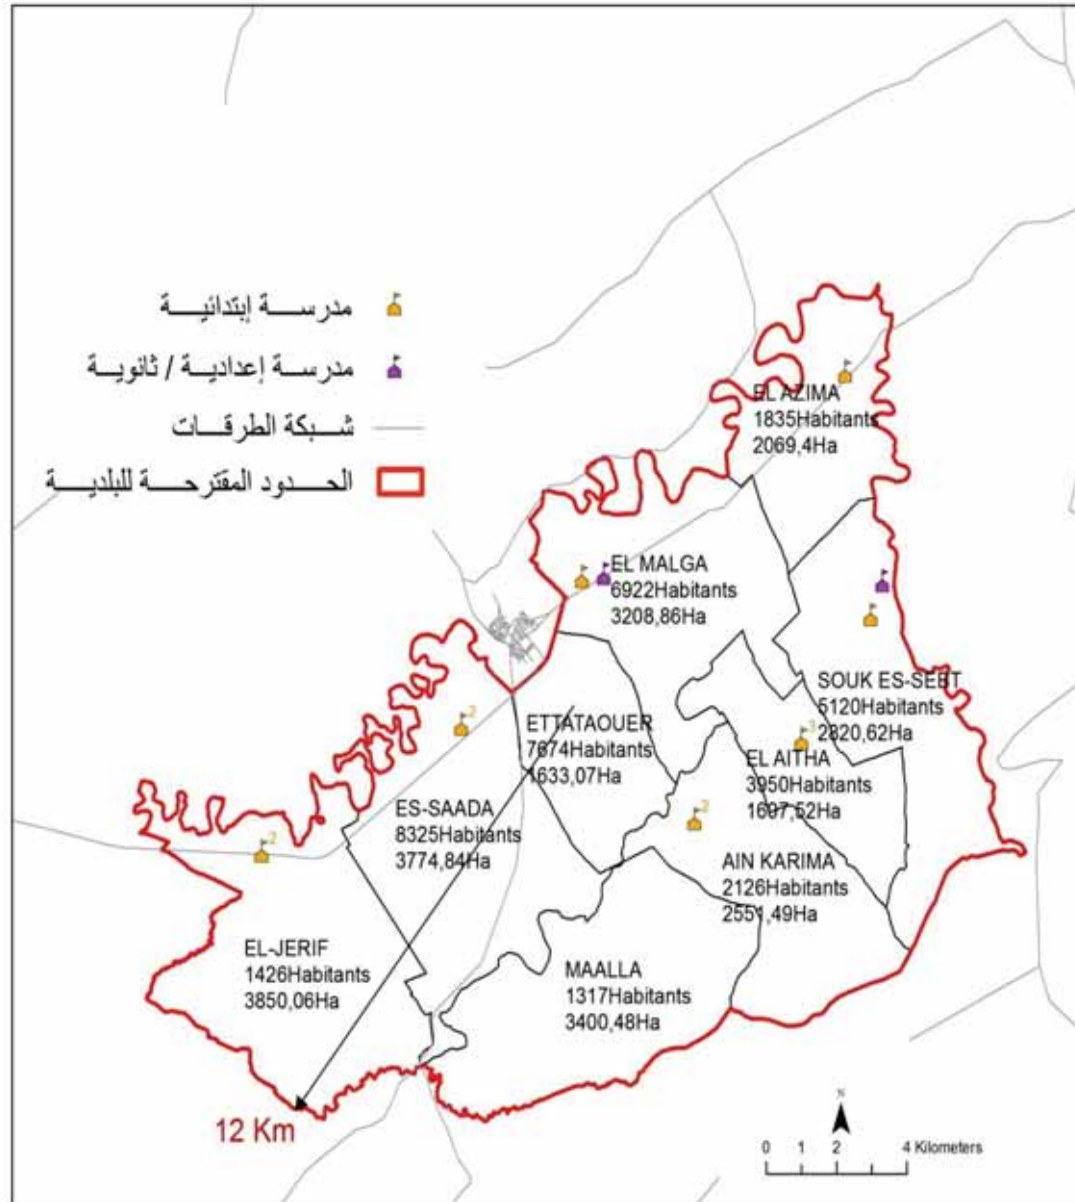

الجمهورية التونسية
وزارة الشؤون المحلية

البلدية : الملقى التطور

مجموع السكان: 38 695,0

المساحة (كم2): 249,164

المساحة (كم2)	السكان	المساحة (كم2)
8 325,0	37,748	Es-Sâada
6 922,0	32,089	El Malga
7 674,0	34,005	Ettataouer
5 120,0	38,501	Souk Es-Sebt
3 950,0	16,331	El Aitha
2 126,0	28,206	Aïn Karima
1 317,0	16,075	Mâalla
1 426,0	25,515	El-Jerif
1 835,0	20,694	EL Azima