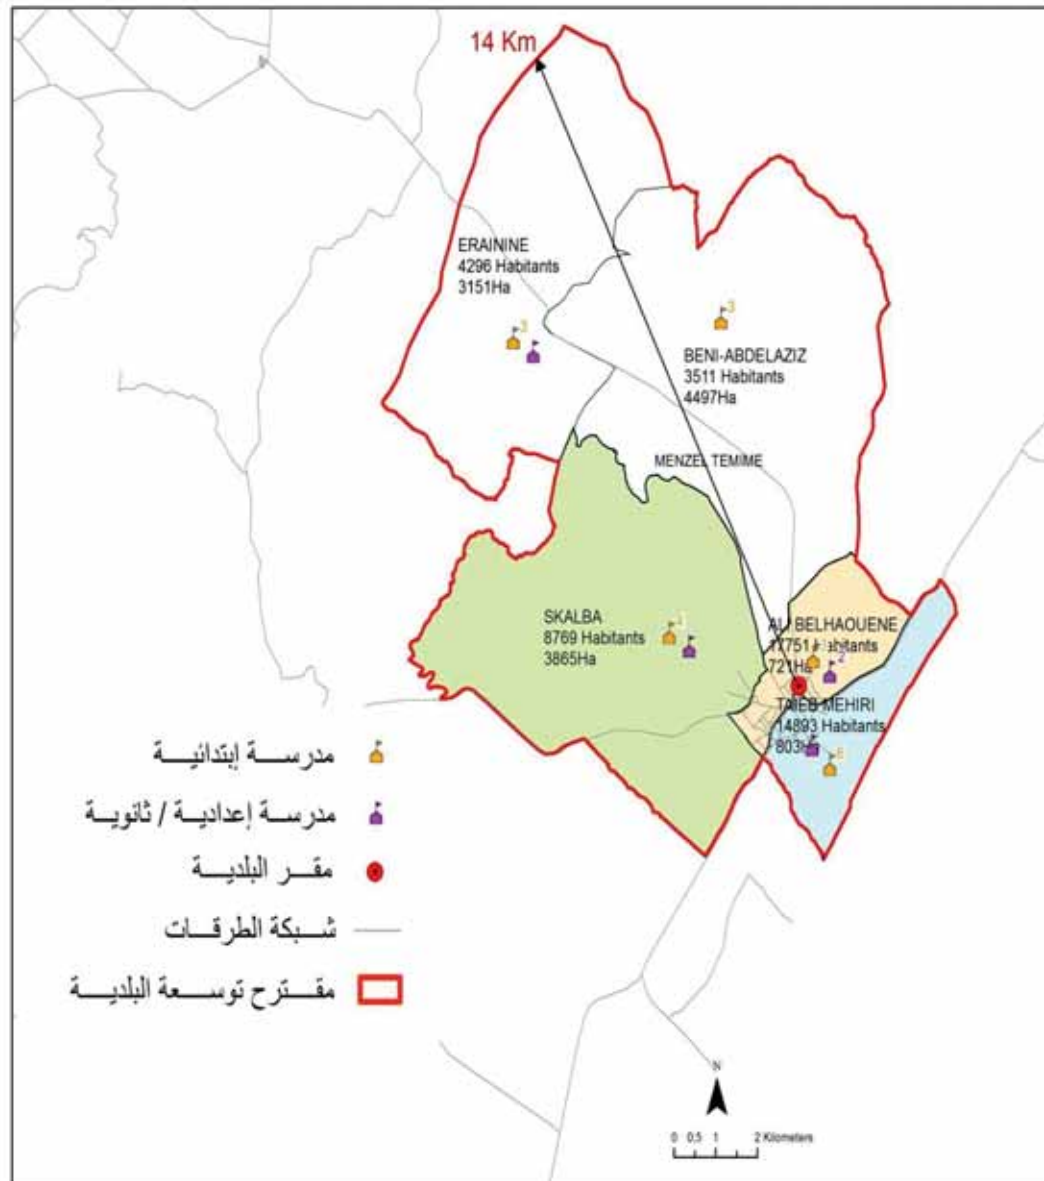

الجمهورية التونسية
وزارة الشؤون المحلية

البلدية : منزل تميم

49220	مجموع السكان:
130.36	المساحة (كم2):

Erâinine	4296
Beni-Abdelaziz	3511
Skalba	8769
Ali Belhaouene	17751
Taieb Mehiri	14893