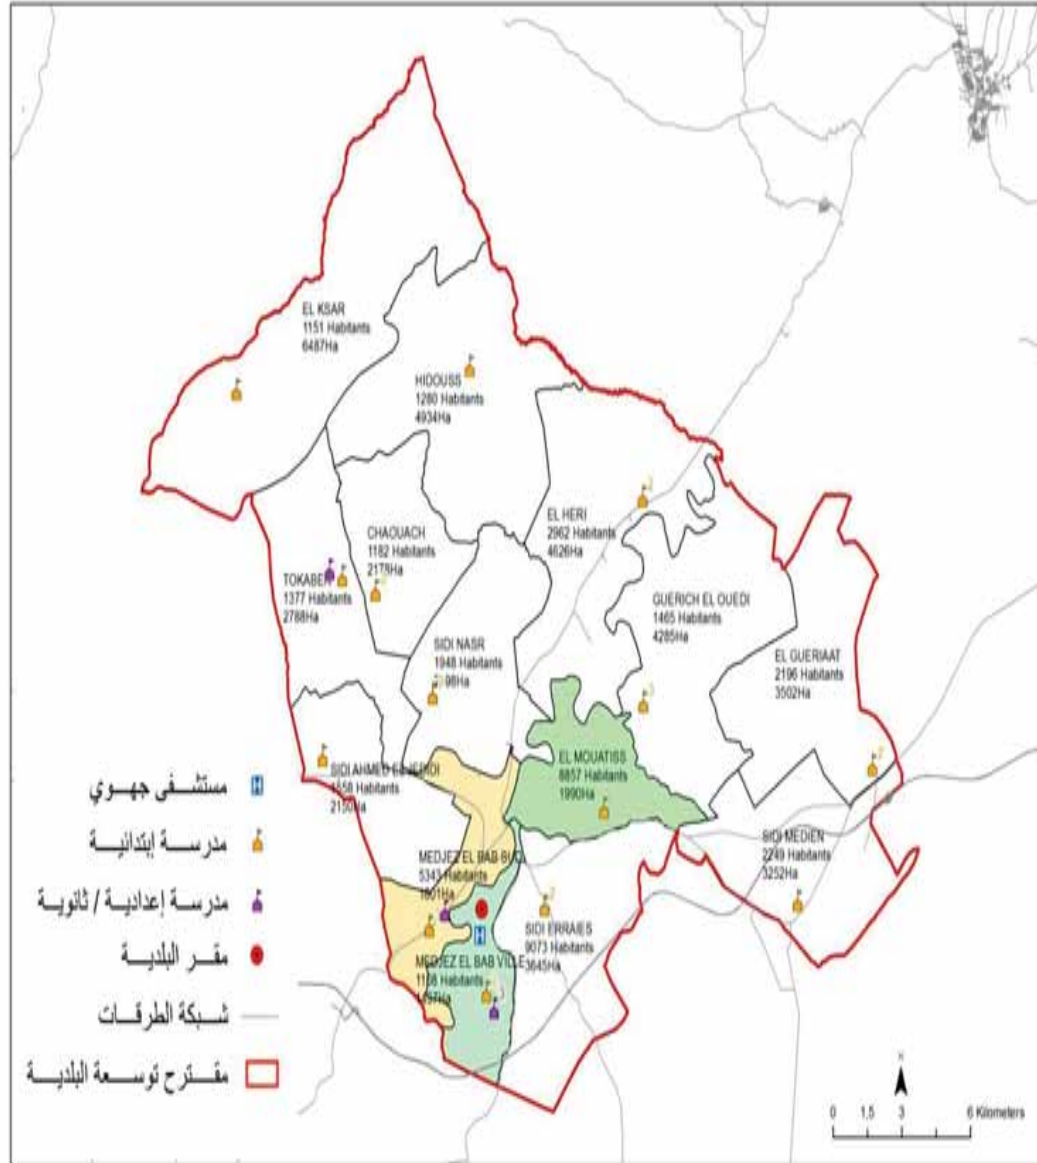

الجمهورية التونسية
وزارة الشؤون المحلية

البلدية : مجاز الباب

41749	مجموع السكان:
459.74	المساحة (كم2):

Medjez El Bab Ville	1 108,0
Medjez El Bab Sud	5 343,0
Sidi Medien	2 249,0
El Ksar	1 151,0
El Heri	2 962,0
Tokaber	1 377,0
Chaouach	1 182,0
Sidi Nasr	1 948,0
Sidi Ahmed El Jedidi	1 558,0
El Gueriâat	2 196,0
Hidouss	1 280,0
El Moutiss	8 857,0
Guerich El Ouedi	1 465,0
Sidi Erraies	9 073,0