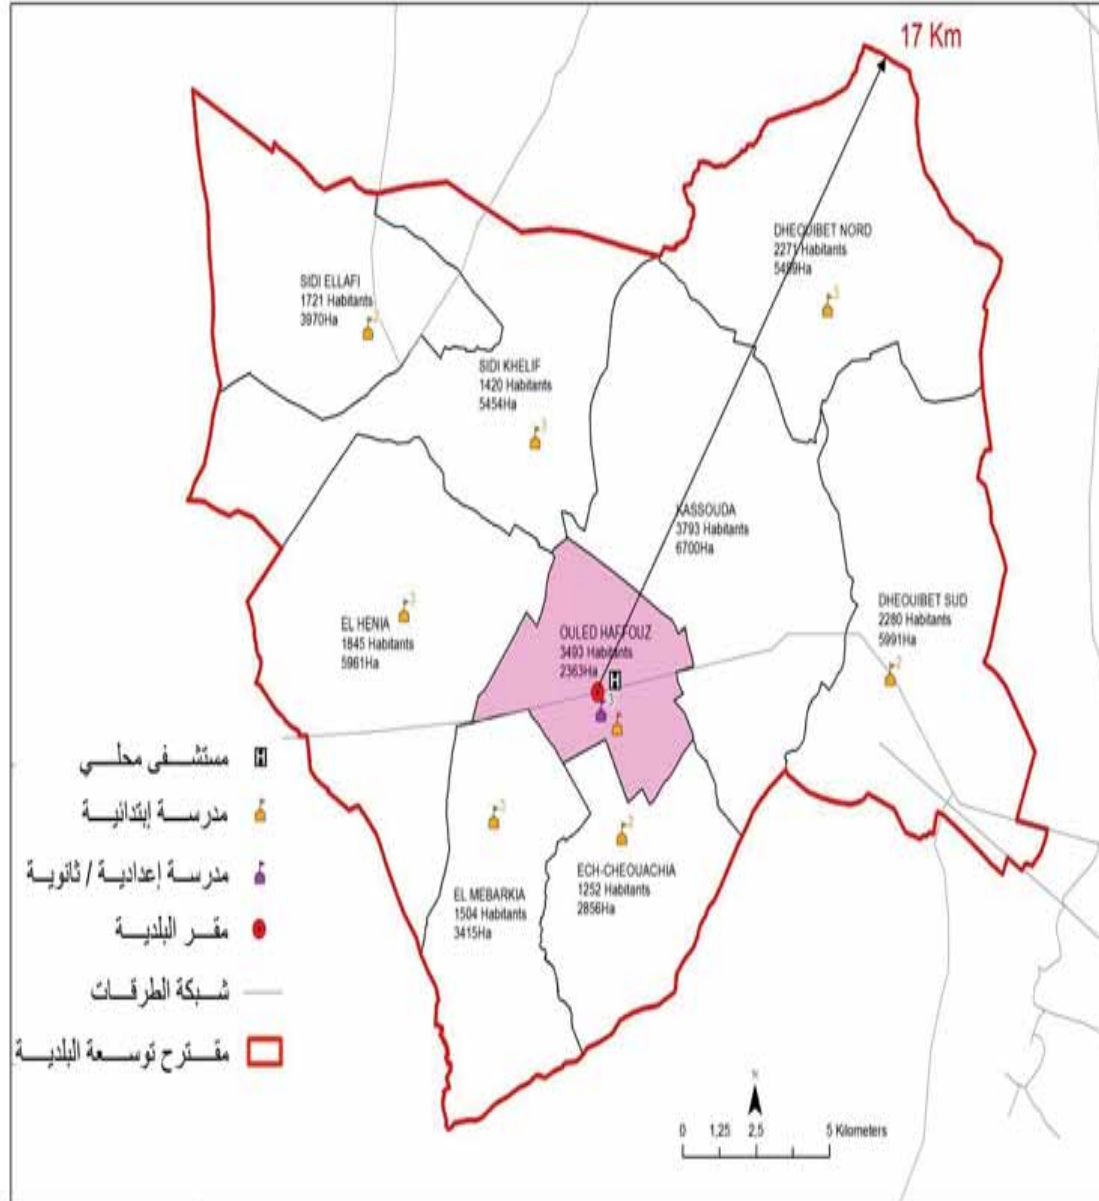

الجمهورية التونسية
وزارة الشؤون المحلية

البلدية : أولاد حفوز

مجموع السكان: 19579

المساحة (كم²): 422.09

Ouled Haffouz	3 493,0
Dheouibet Sud	2 280,0
Sidi Khelif	1 420,0
El Henia	1 845,0
Kassouda	3 793,0
El Mebarkia	1 504,0
Ech-Cheouachia	1 252,0
Sidi Ellafi	1 721,0
Dheouibet Nord	2 271,0