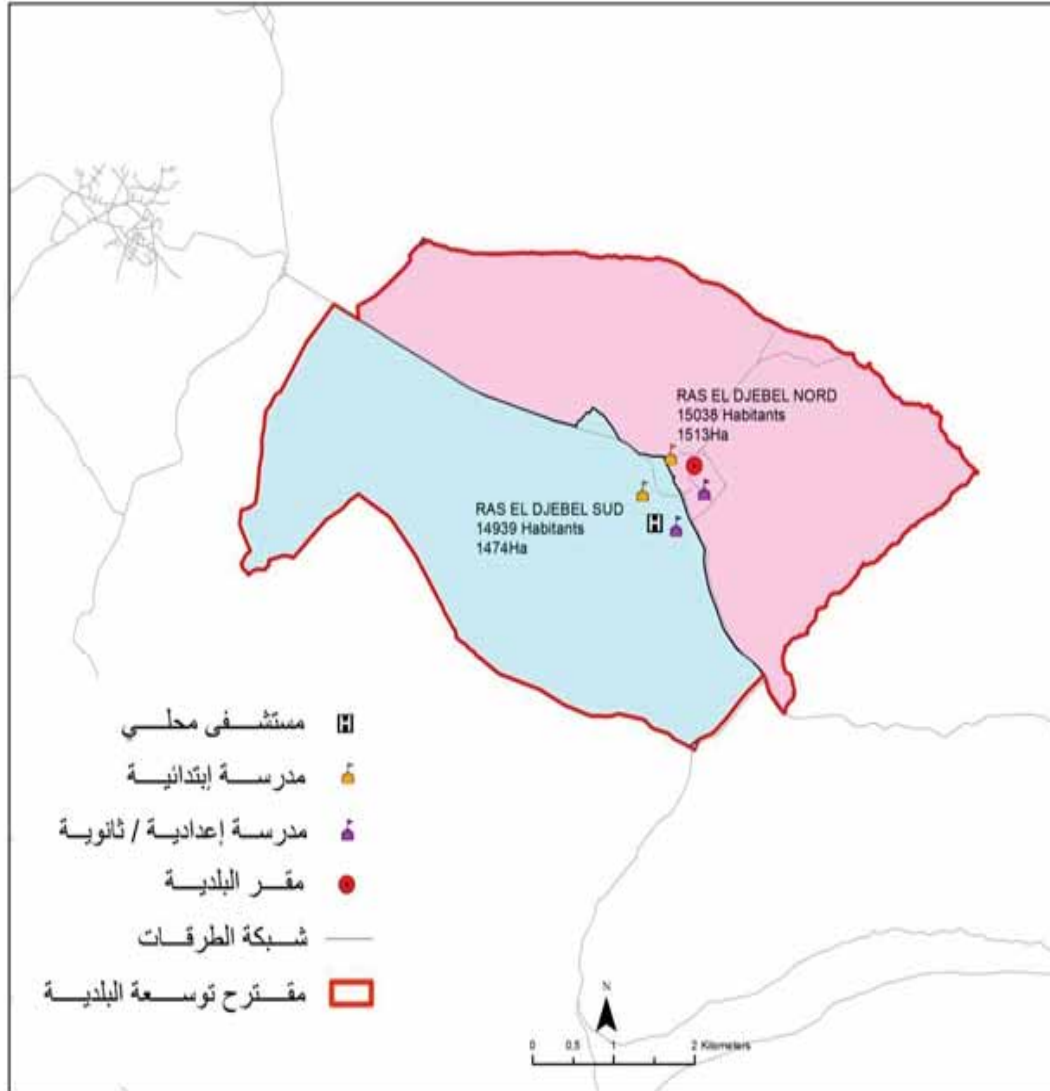

الجمهورية التونسية
وزارة الشؤون المحلية

البلدية : رأس الجبل

29977	مجموع السكان:
29,87	المساحة (كم2):

Ras El Djebel Nord	14939
Ras El Djebel Sud	15038

الجمهورية التونسية
وزارة الشؤون المحلية

البلدية : جومين