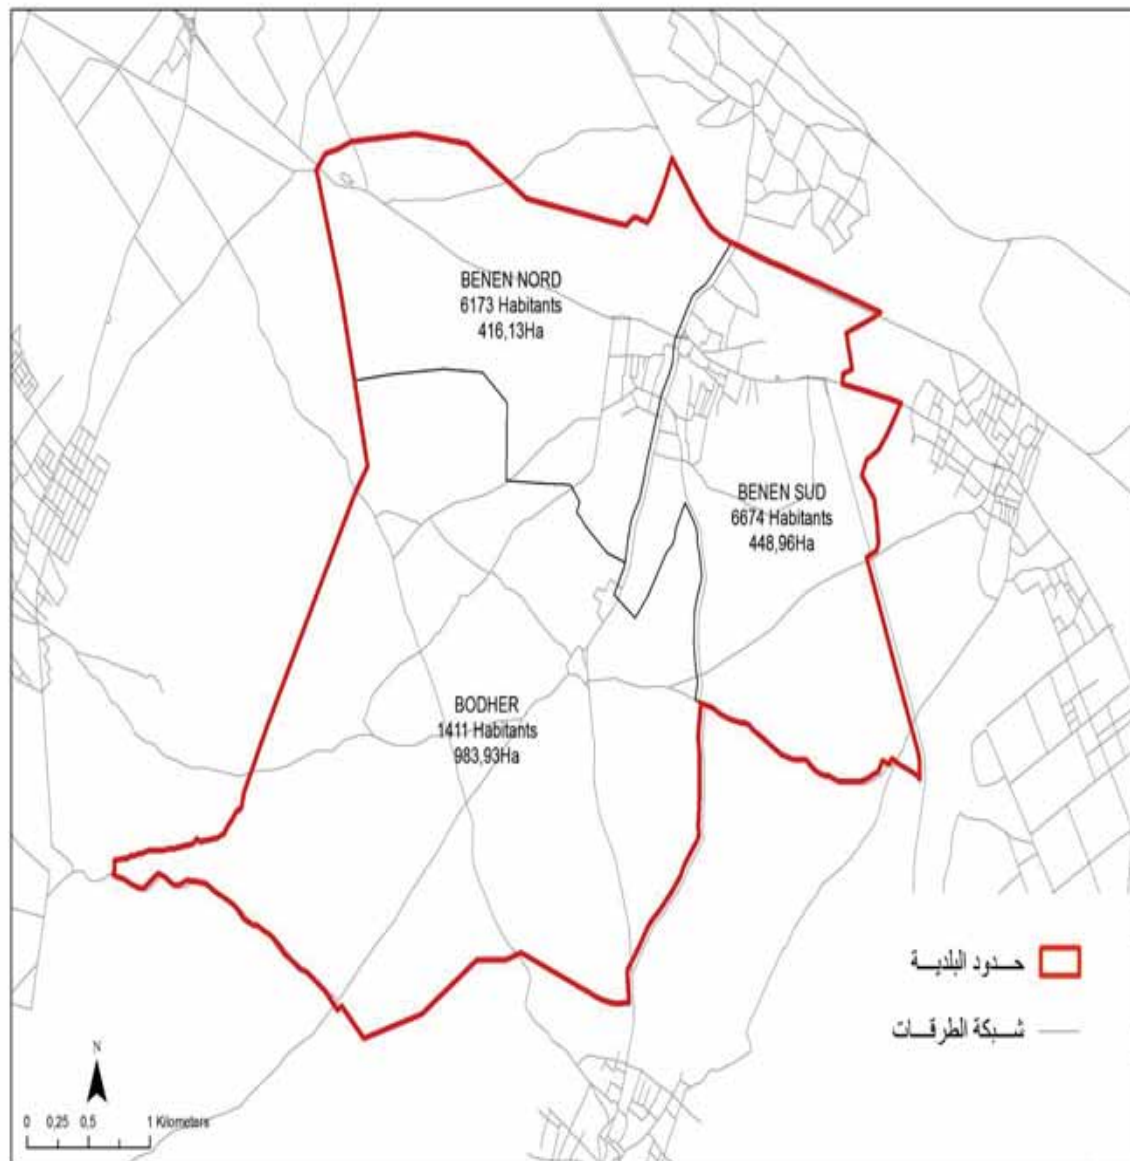

البلدية : بنبلة المنارة

مجموع السكان: 16078

المساحة (كم2): 21.29

Bembla	4954
Bembla Ouest	5887
El Manara	5237

الجمهورية التونسية
وزارة الشؤون المحلية

البلدية : بنان بوضر

مجموع السكان: 14258

المساحة (كم²): 18.5