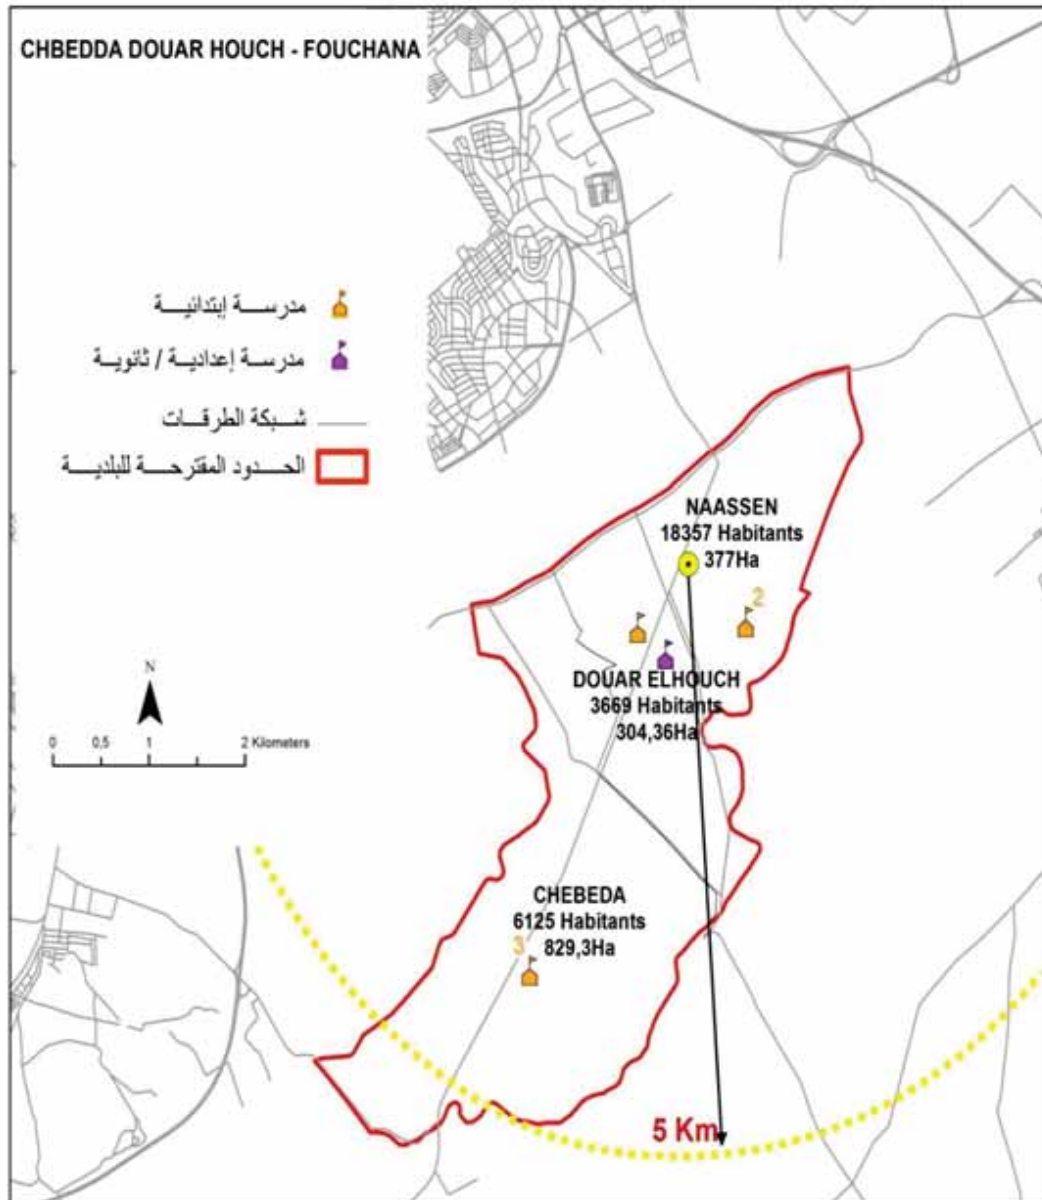

الجمهورية التونسية
وزارة الشؤون المحلية

البلدية : نعان

28151	مجموع السكان:
15,107	المساحة (كم²):

Nâassen	18 357,0
Chebada	6 125,0
Douar ElHouch	3 669,0