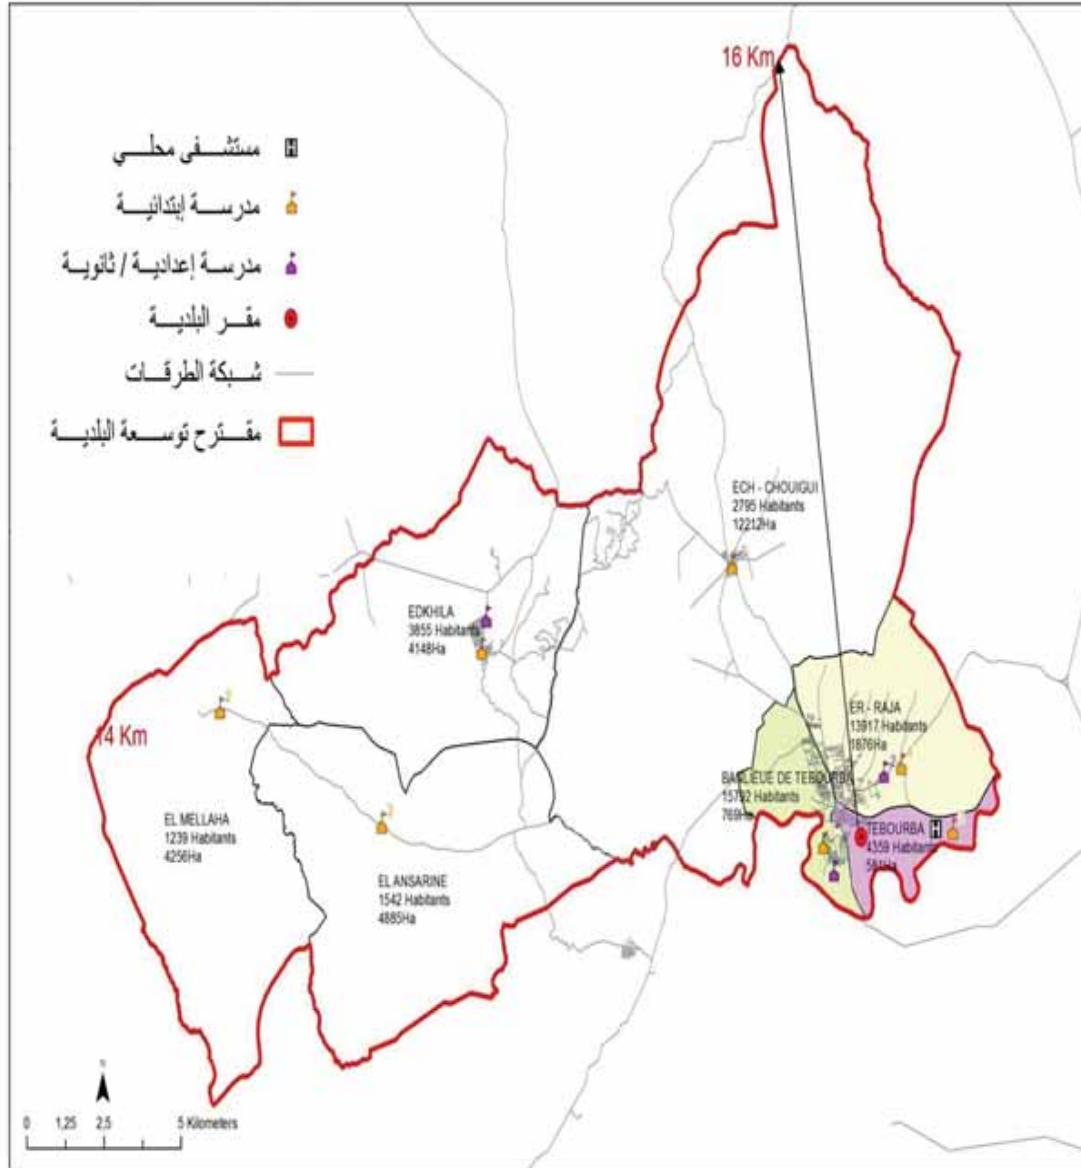

الجمهورية التونسية
وزارة الشؤون المحلية

البلدية : الجديدة

44748	مجموع السكان:
182,8	المساحة (كم2):

Djedaïda	5240
Djedaïda Hached	7235
Chaouat	7773
El Mansoura	3383
Ez - Zahra	19258
El Habibia	1859

الجمهورية التونسية
وزارة الشؤون المحلية