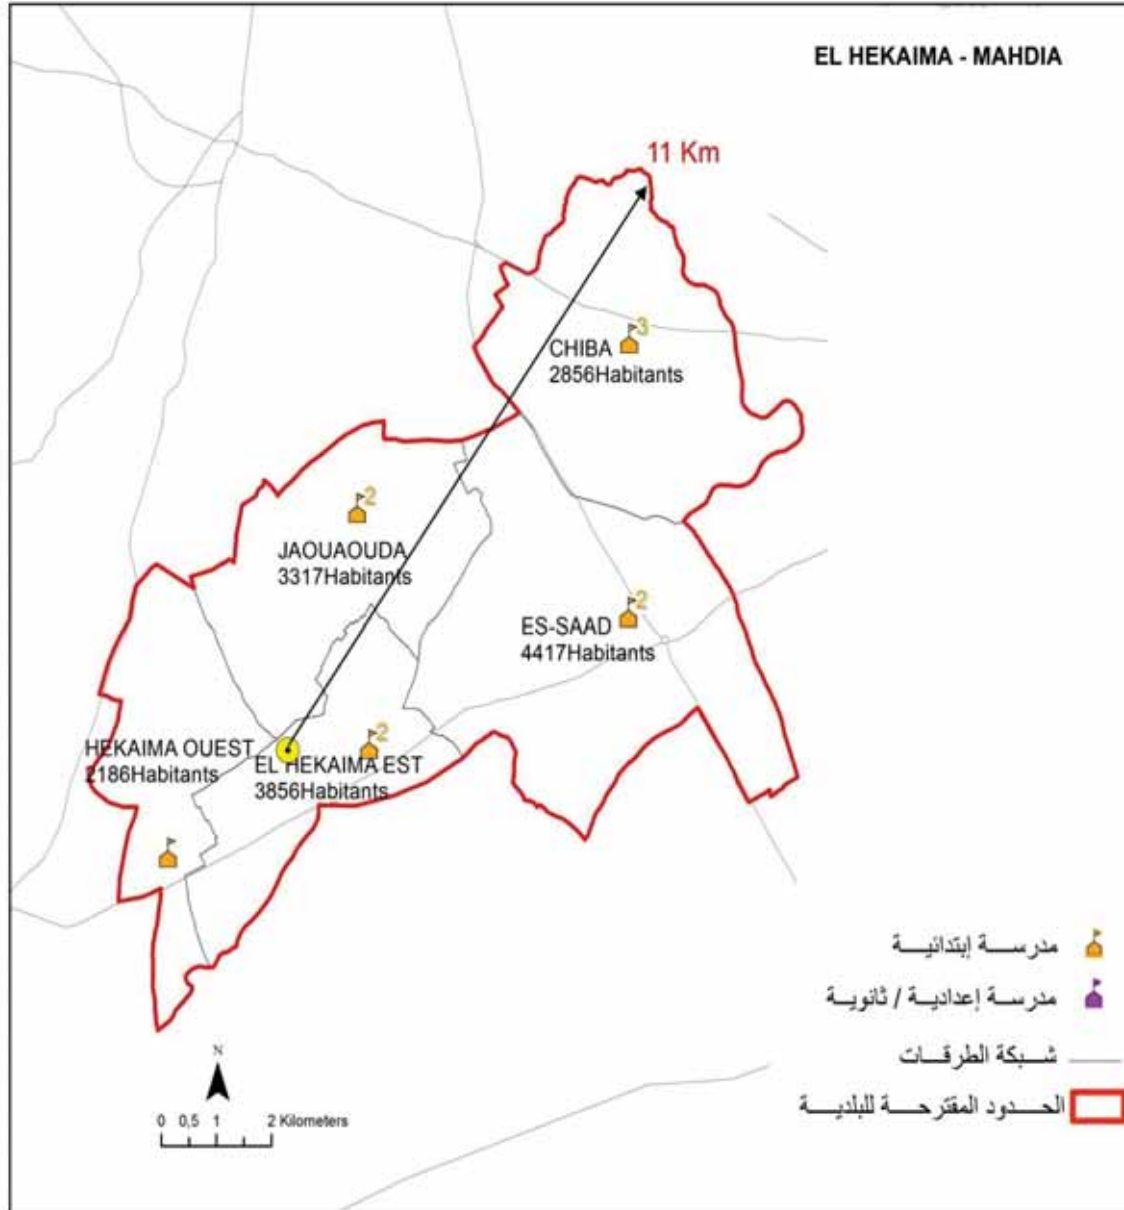

الجمهورية التونسية
وزارة الشؤون المحلية

البلدية : الحكائمة

مجموع السكان: 16 632,0

المساحة (كم2): 81,887

El Hekaima Est	3 856,0
Hekaima Ouest	2 186,0
Es-Sâad	4 417,0
Jaouaouda	3 317,0
Chiba	2 856,0