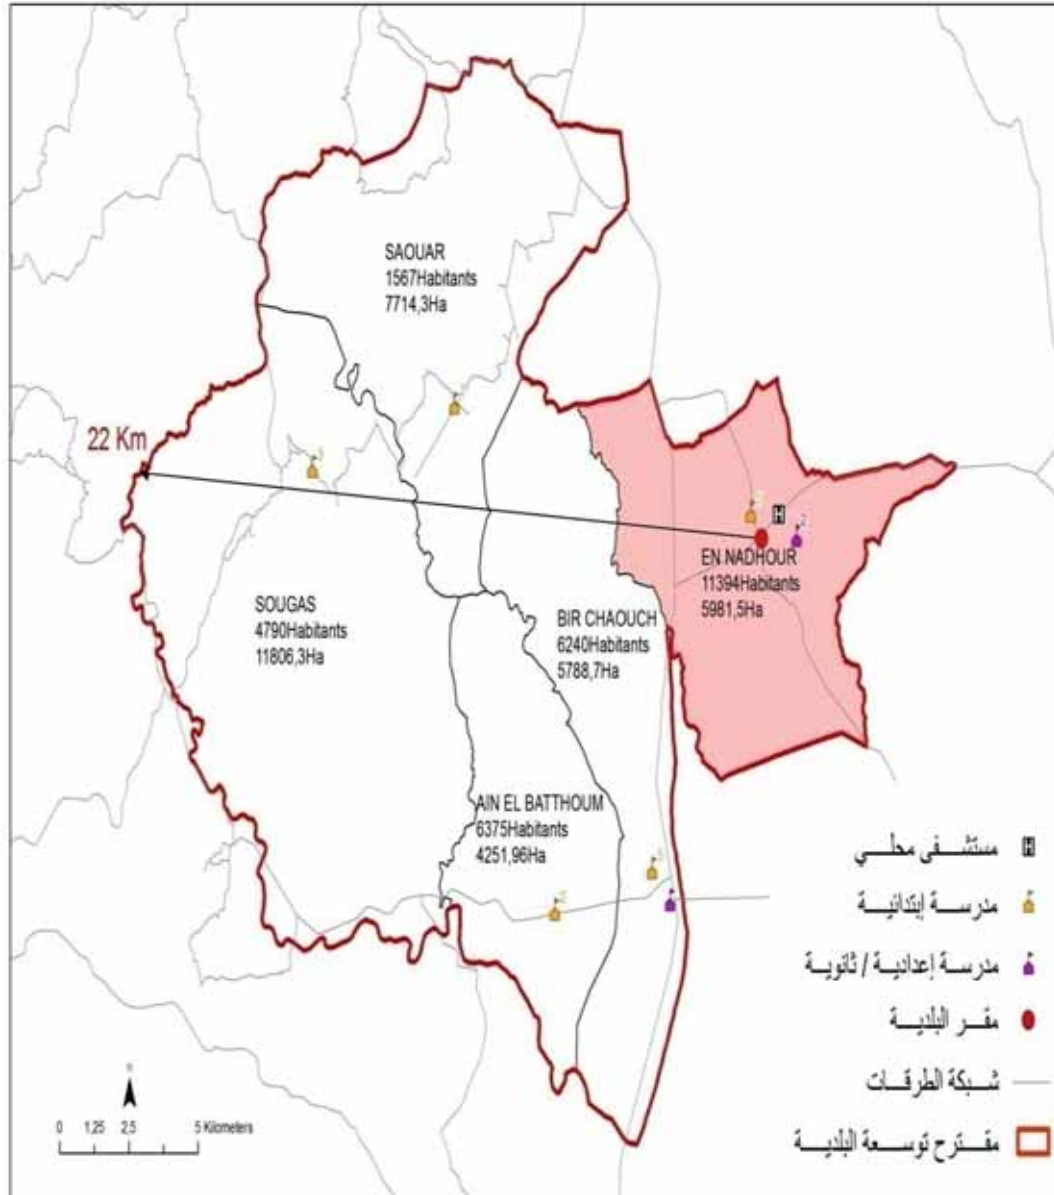

الجمهورية التونسية
وزارة الشؤون المحلية

البلدية : الناظور

30366	مجموع السكان:
355.43	المساحة (كم2):

En Nadhour	11394
Aïn El Bathoum	6375
Saouar	1567
Bir Chaouch	6240
Sougas	4790