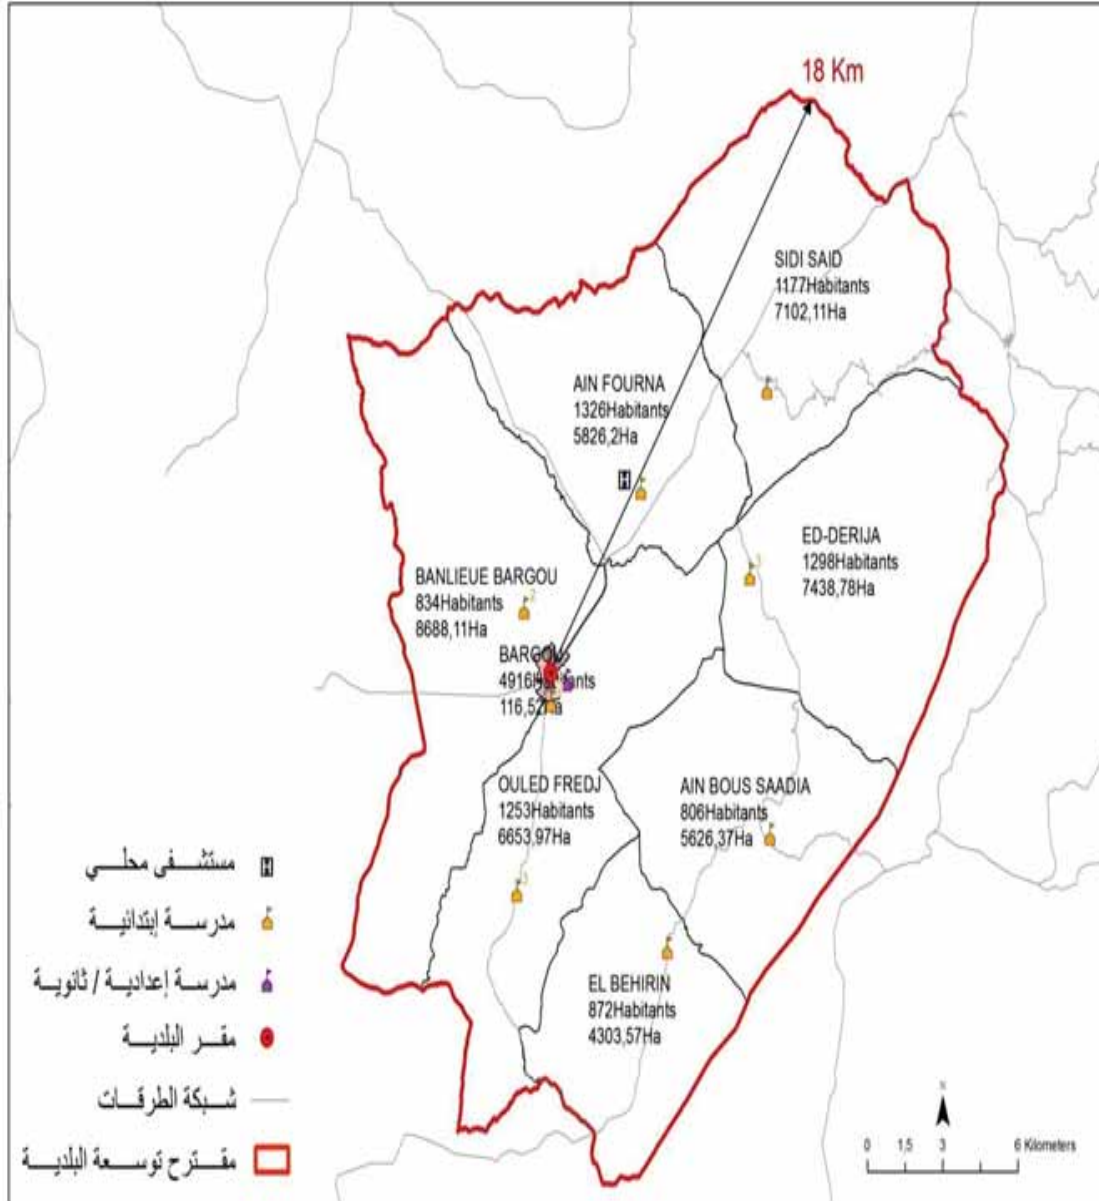

الجمهورية التونسية
وزارة الشؤون المحلية

البلدية : برقو

12482

مجموع السكان:

457.56

المساحة (كم2):

Bargou	4916
Banlieue Bargou	834
Ouled Fredj	1253
Sidi Saïd	1177
Aïn Fourn	1326
Aïn Bous Sâadia	806
Ed-Derija	1298
El Behirin	872