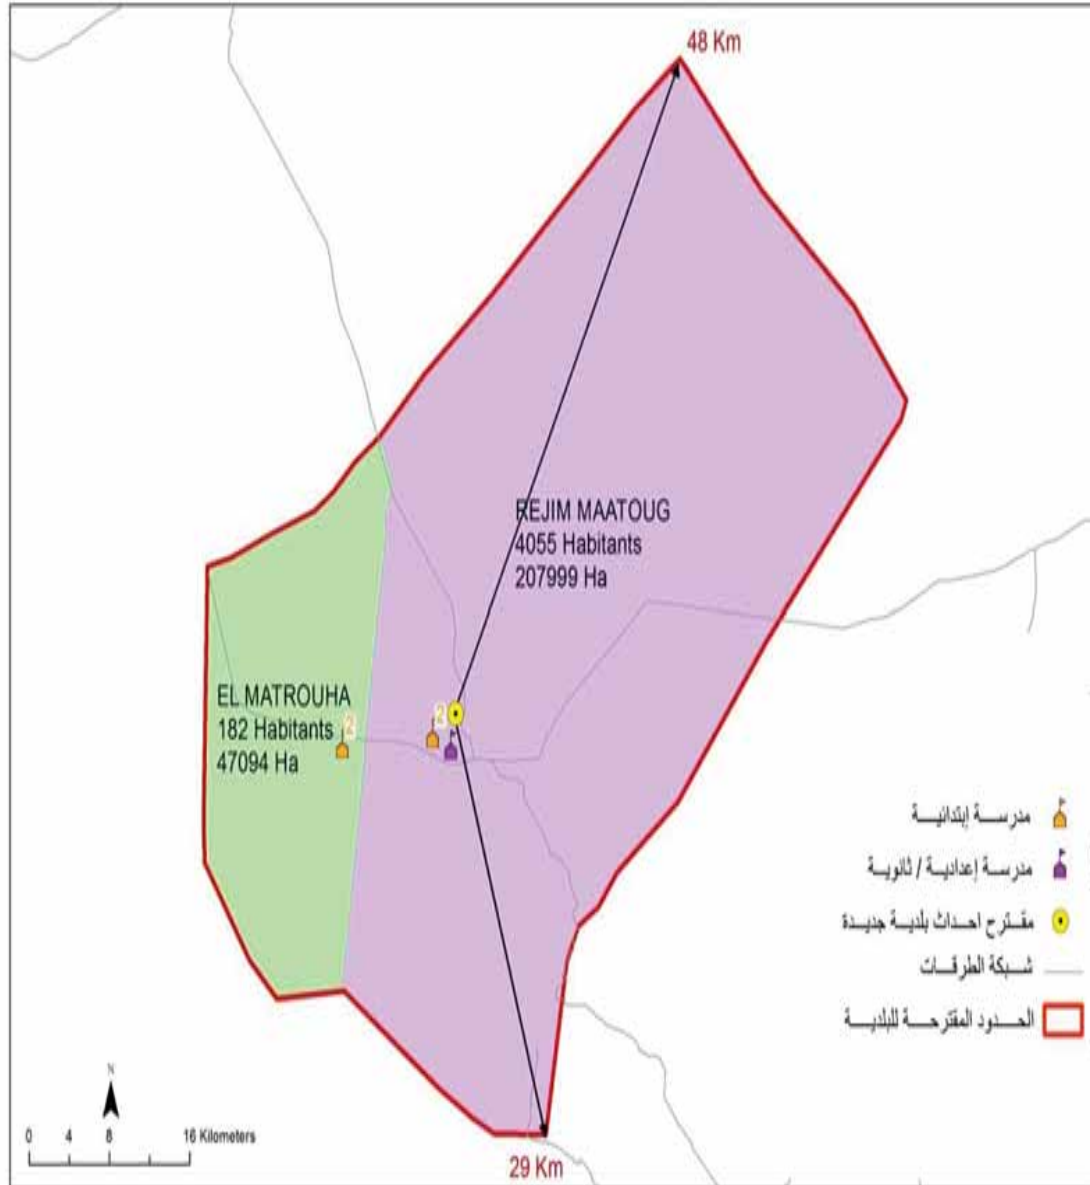

الجمهورية التونسية
وزارة الشؤون المحلية

البلدية : رجيم معتوق

4237 مجموع السكان:

2550.93 المساحة (كم²):

Rejim Mâatoug	4055
El Matrouha	182