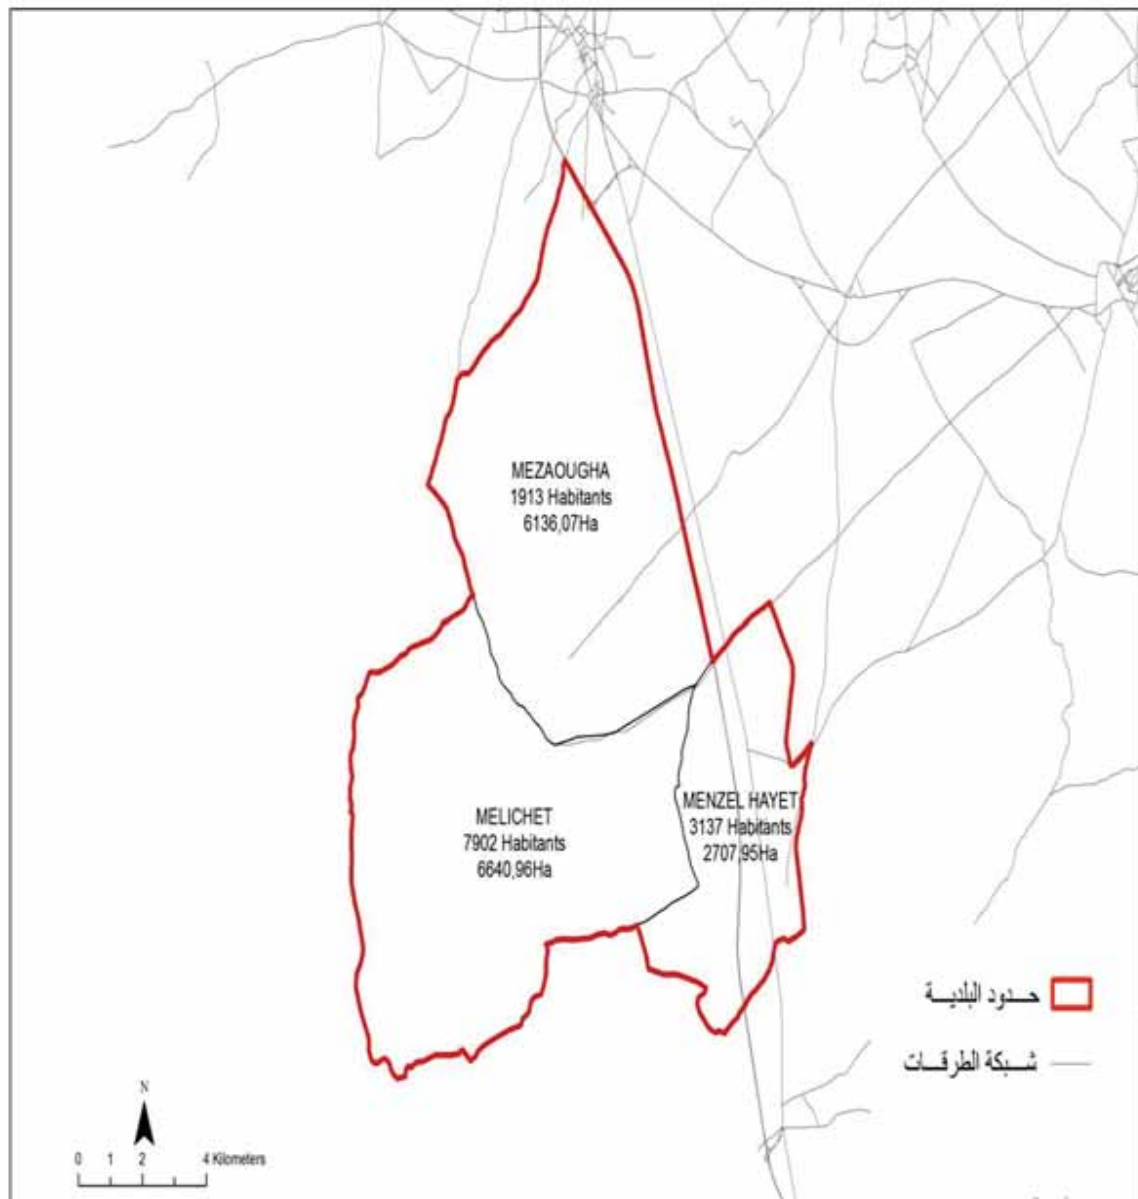

الجمهورية التونسية
وزارة الشؤون المحلية

البلدية : منزل حياة

12952

مجموع السكان:

154,85

المساحة (كم2):

Menzel Hayet	3137
Mezaougha	1913
Melichet	7902

الجمهورية التونسية
وزارة الشؤون المحلية