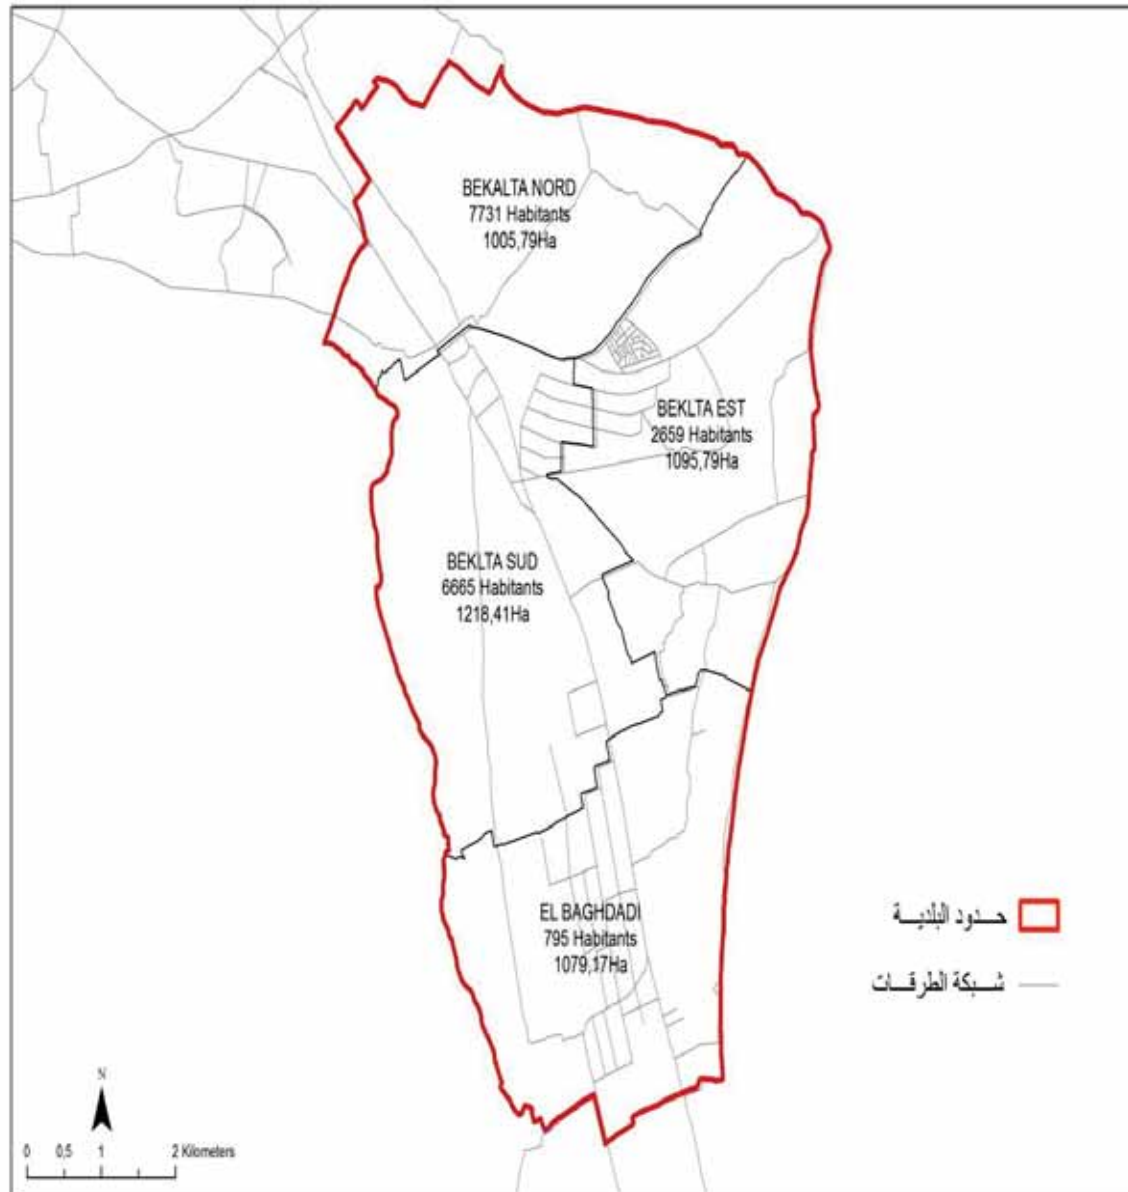

الجمهورية التونسية
وزارة الشؤون المحلية

البلدية : البقالة

17850 مجموع السكان:

43.99 المساحة (كم2):

Bekalta Nord	7731
Bekalta Sud	6665
El Baghdadi	795
El Bekalta Echarkya	2659