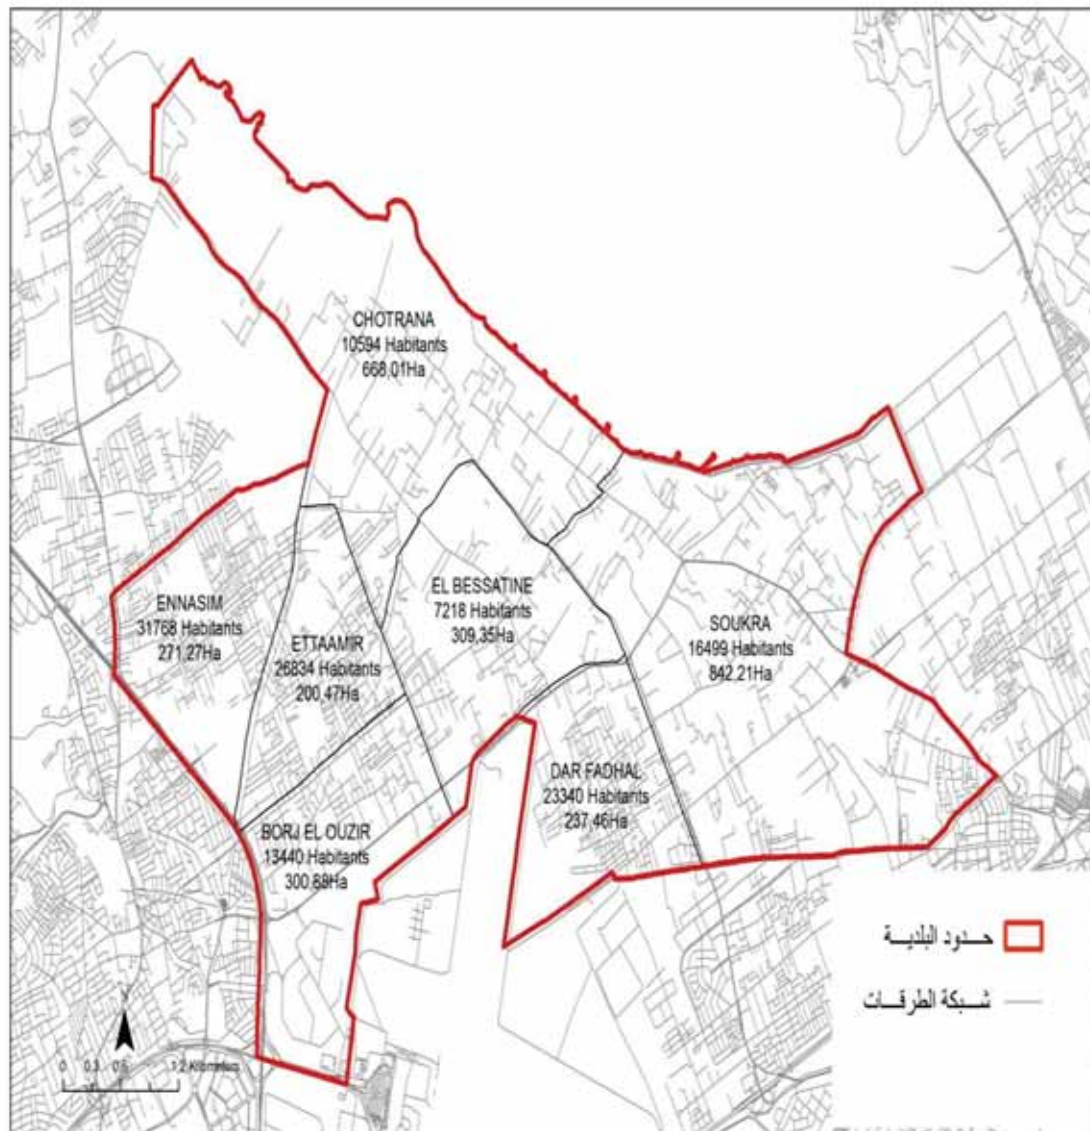

الجمهورية التونسية
وزارة الشؤون المحلية

البلدية : سكرة

مجموع السكان: 129693

المساحة (كم²): 28,30

Soukra	16499
Dar Fadhal	23340
El Bessatine	7218
Chotrana	10594
Borj El Ouzir	13440
Ennasim	31768
Ettaamir	26834