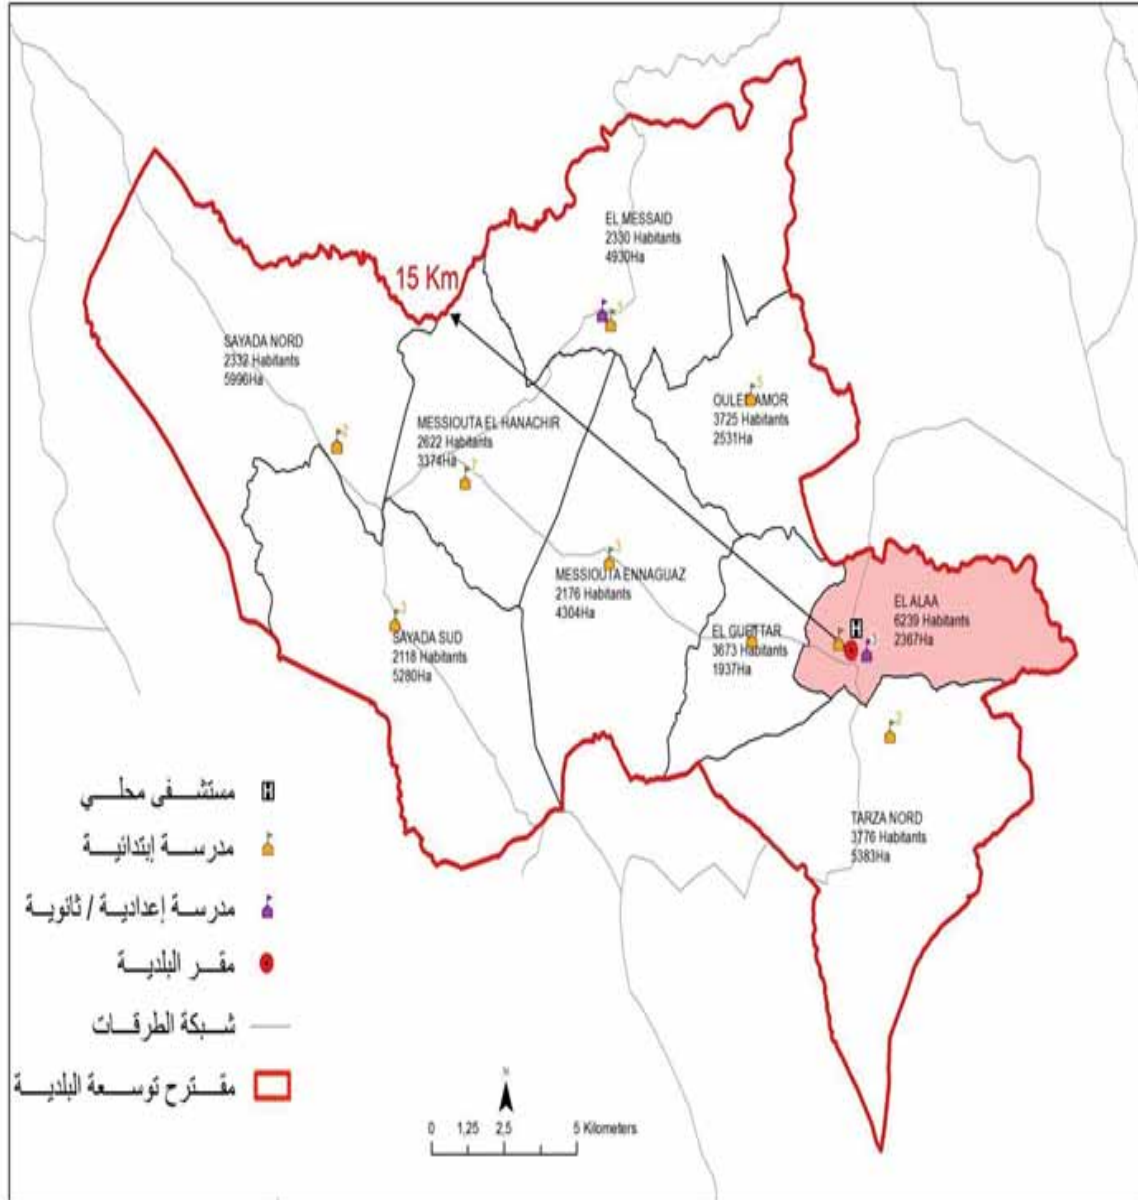

الجمهورية التونسية
وزارة الشؤون المحلية

البلدية : العلا

28991

مجموع السكان:

361.02

المساحة (كم2):

El Alâa	6 239,0
EL Messaïd	2 330,0
El Guettar	3 673,0
Messiouta El Hanachir	2 622,0
Messiouta Ennaguaz	2 176,0
Sayada Nord	2 332,0
Sayada Sud	2 118,0
Ouled Amor	3 725,0
Tarza Nord	3 776,0