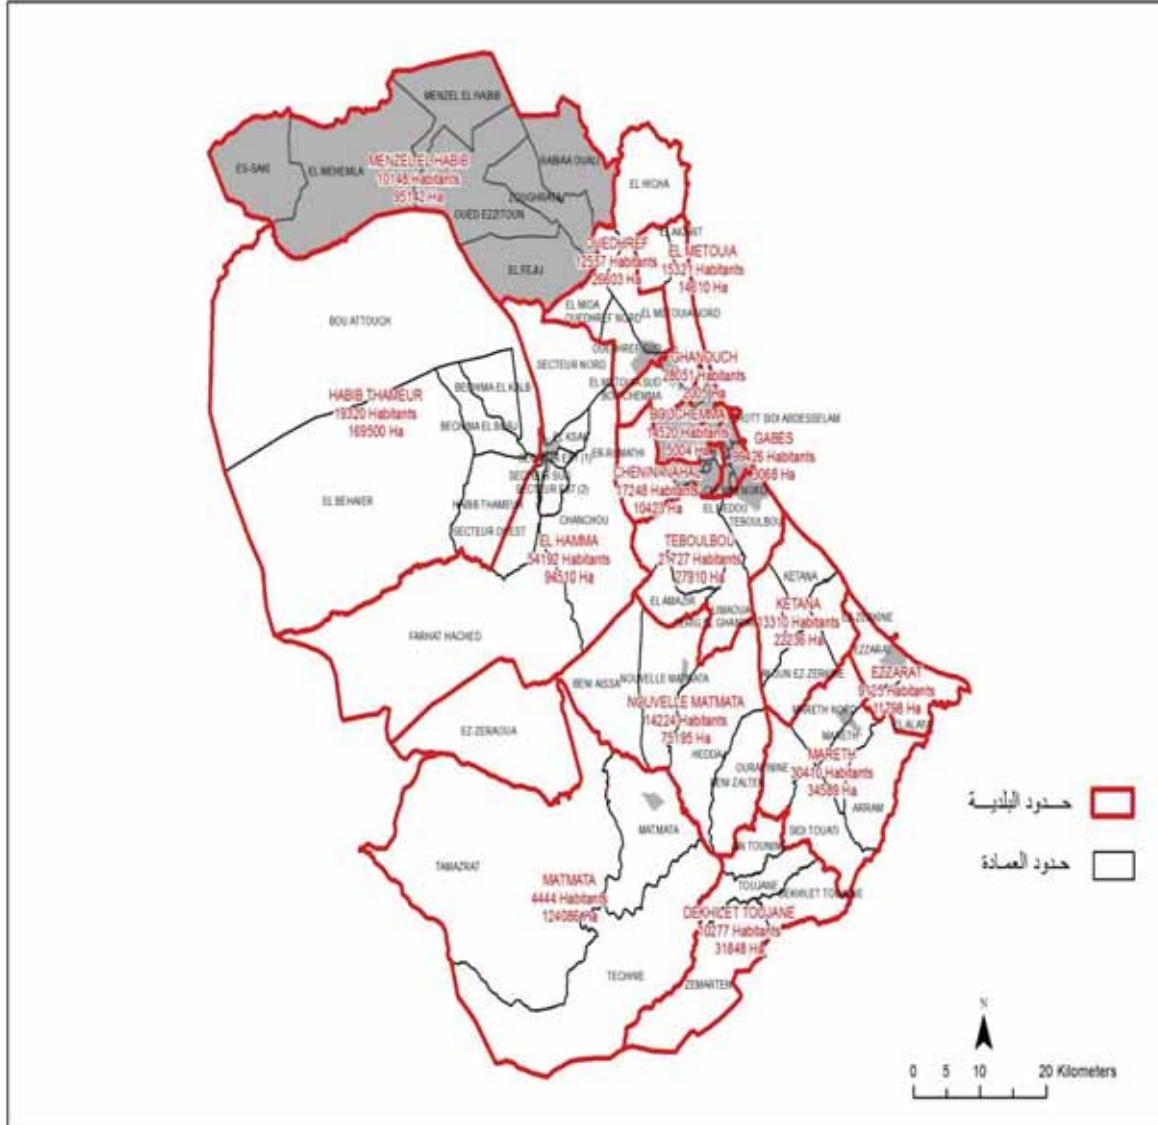

ولاية قابس

عدد المقاعد	عدد السكان	البلديات
30	99426	قابس
30	54192	الحامة
24	30410	مارث
24	28051	غنوش
18	21727	طبلبو
18	19586	شني نحال
18	19320	الحبيب ثامر
18	15321	بوعطوش
18	14224	المطوية
18	14224	مطماطة الجديدة
18	13310	كتانة
18	12557	وذرف
18	12182	بوشمة
18	10277	دخيلة توجان
18	10148	منزل الحبيب
12	9125	الزرات
12	4444	مطماطة
312	374300	المجموع