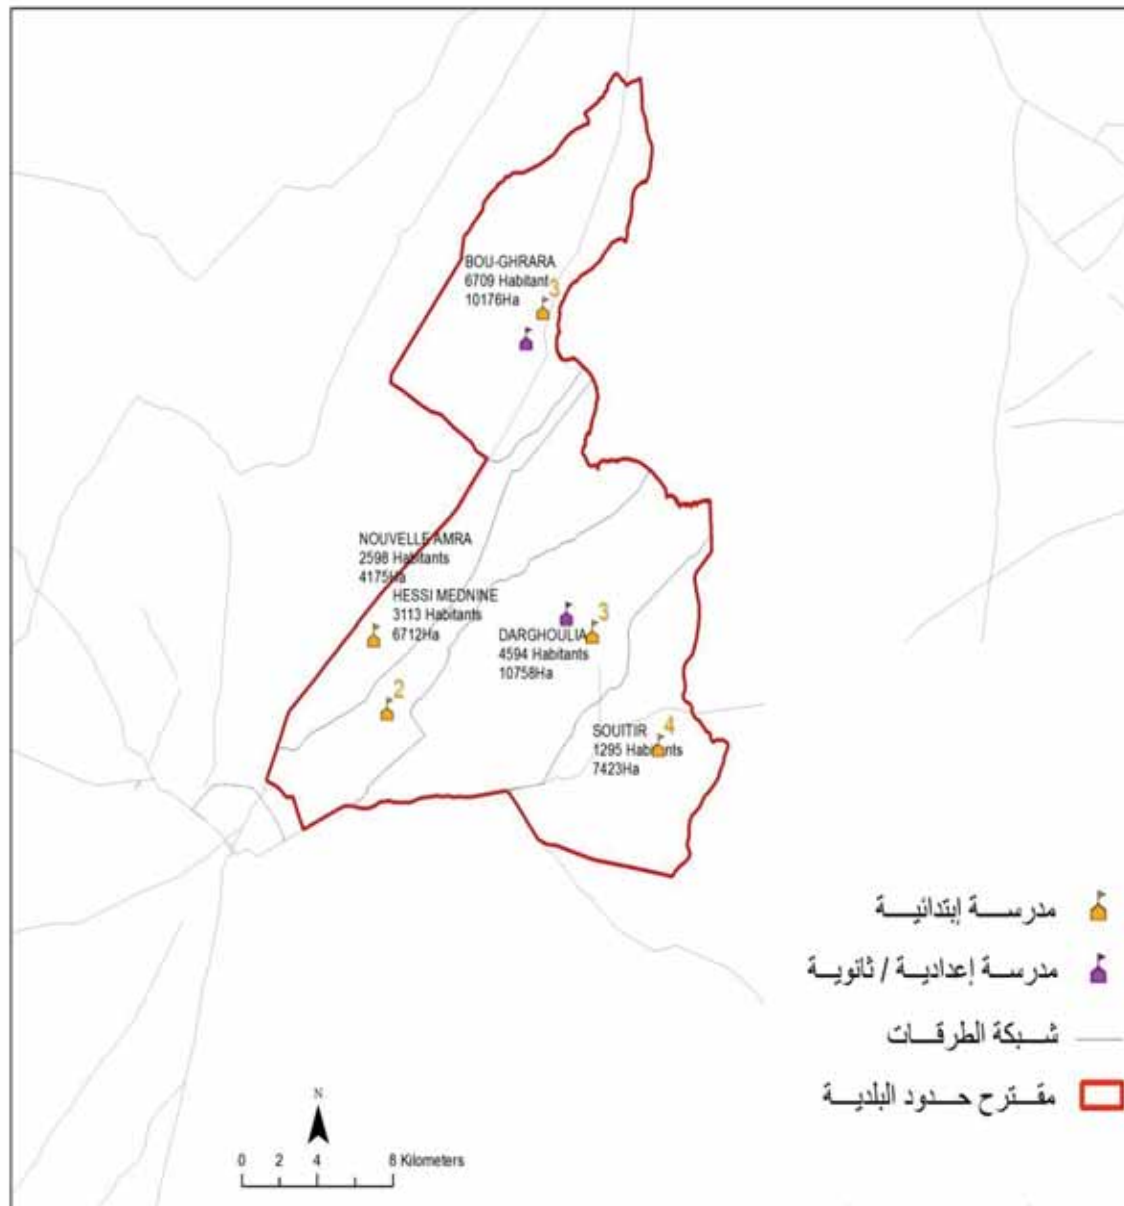

الجمهورية التونسية
وزارة الشؤون المحلية

البلدية : بوغرارة

مجموع السكان: 18 309,0

المساحة (كم2): 392,449

Hessi Mednine	3 113,0
Darghoulia	4 594,0
Souitir	1 295,0
Nouvelle Amra	2 598,0
Bou-Ghrara	6 709,0