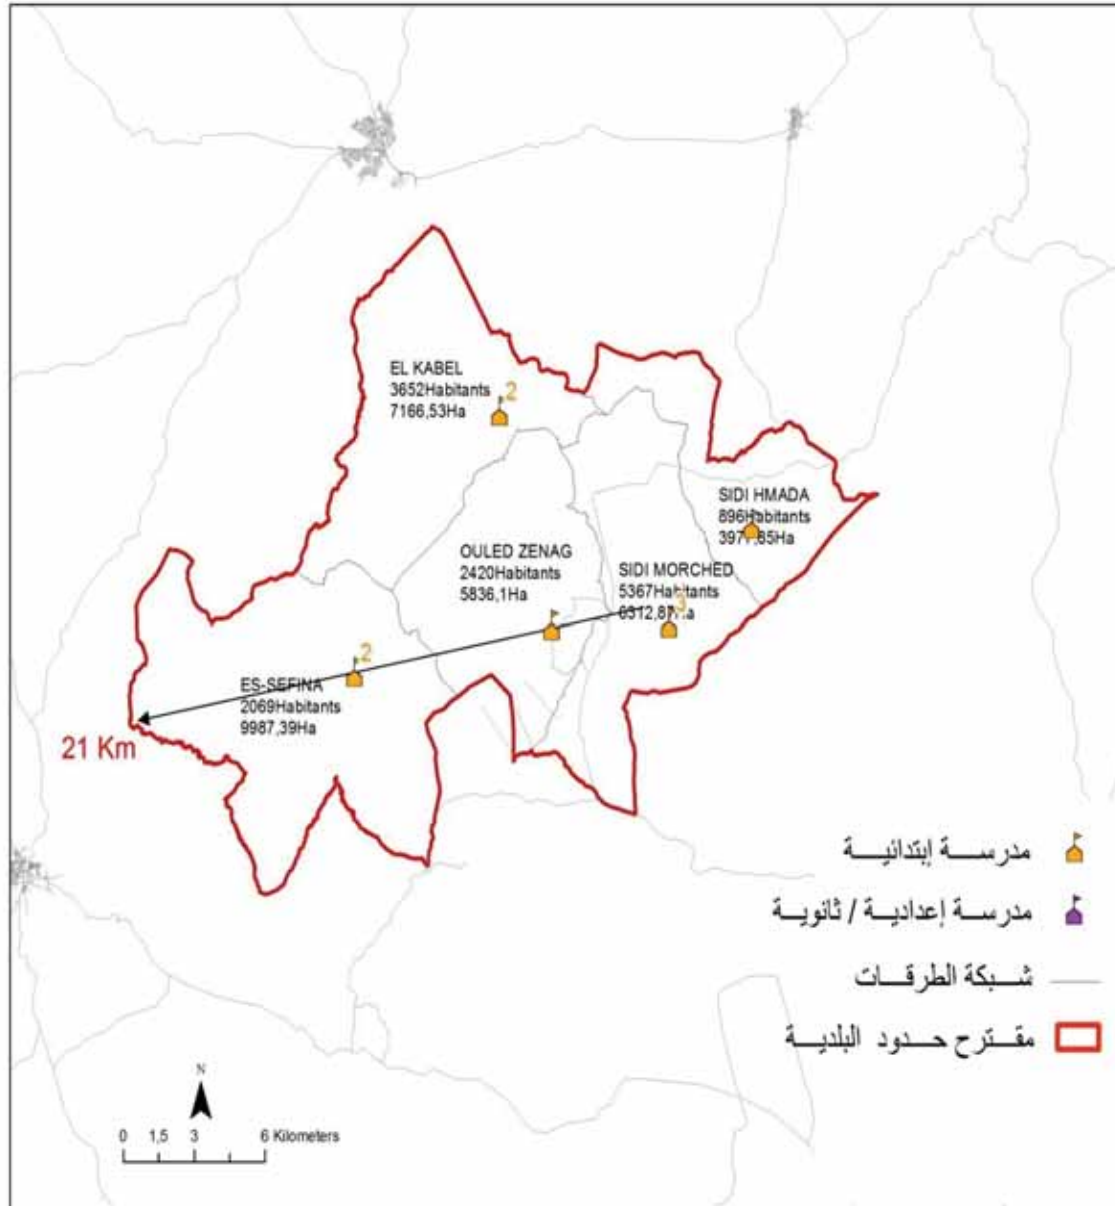

الجمهورية التونسية
وزارة الشؤون المحلية

البلدية : سيدي مرشد

مجموع السكان: 14 404,0

المساحة (كم2): 332,807

Es-Sefina	2 069,0
Sidi Morched	5 367,0
Sidi Hmada	896,0
Ouled Zenag	2 420,0
El Kabel	3 652,0

الجمهورية التونسية
وزارة الشؤون المحلية