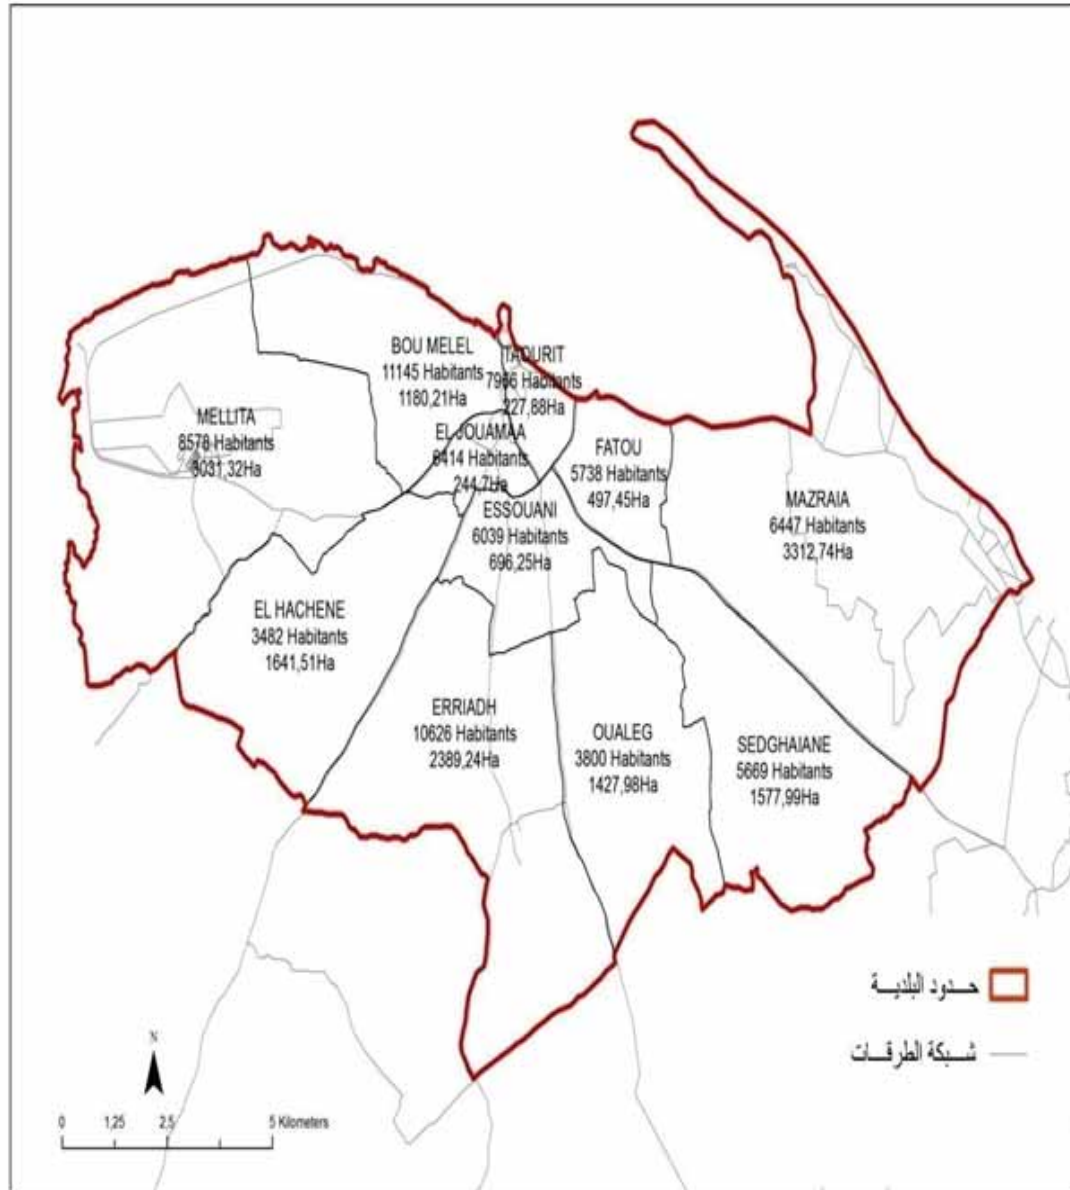

الجمهورية التونسية
وزارة الشؤون المحلية

البلدية : حومة السوق

75904

مجموع السكان:

162.27

المساحة (كم2):

Taourit	7 966,0
Bou Melel	11 145,0
El Jouamâa	6 414,0
Fatou	5 738,0
Mazraïa	6 447,0
Sedghaiane	5 669,0
Oualeg	3 800,0
Essouani	6 039,0
Erriadh	10 626,0
El Hachene	3 482,0
Mellita	8 578,0