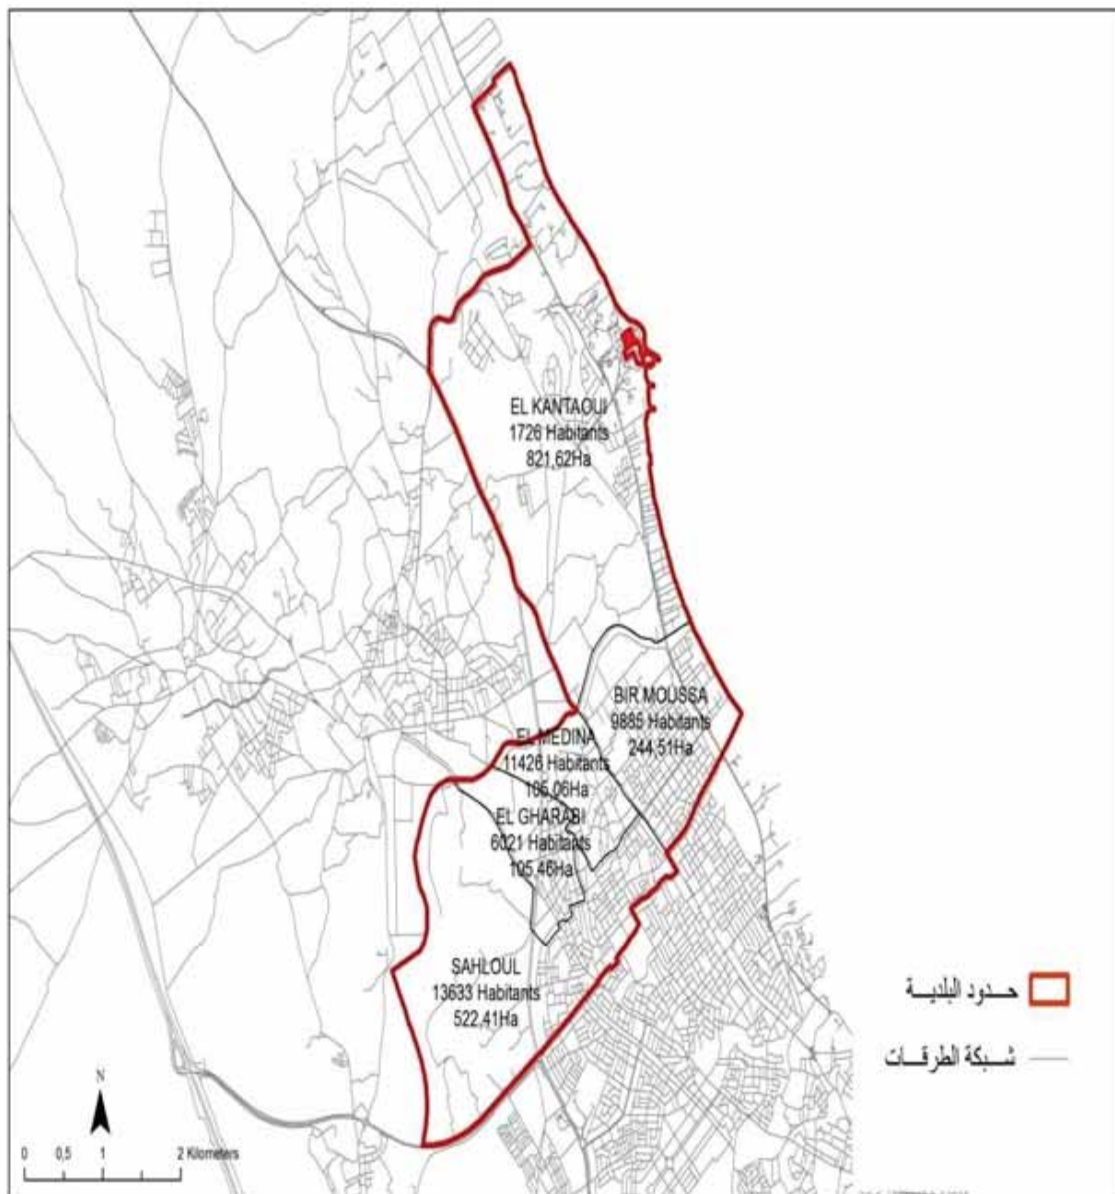

البلدية : القلعة الكبرى

مجموع السكان: 59132

المساحة (كم2): 238.30

El Jarabâa	12 436,0
Ouled Mhamed	12 674,0
Balaoum	1 650,0
Zearna Ouest	8 697,0
Zearna Est	20 024,0
Essed Ouest	3 651,0

الجمهورية التونسية
وزارة الشؤون المحلية