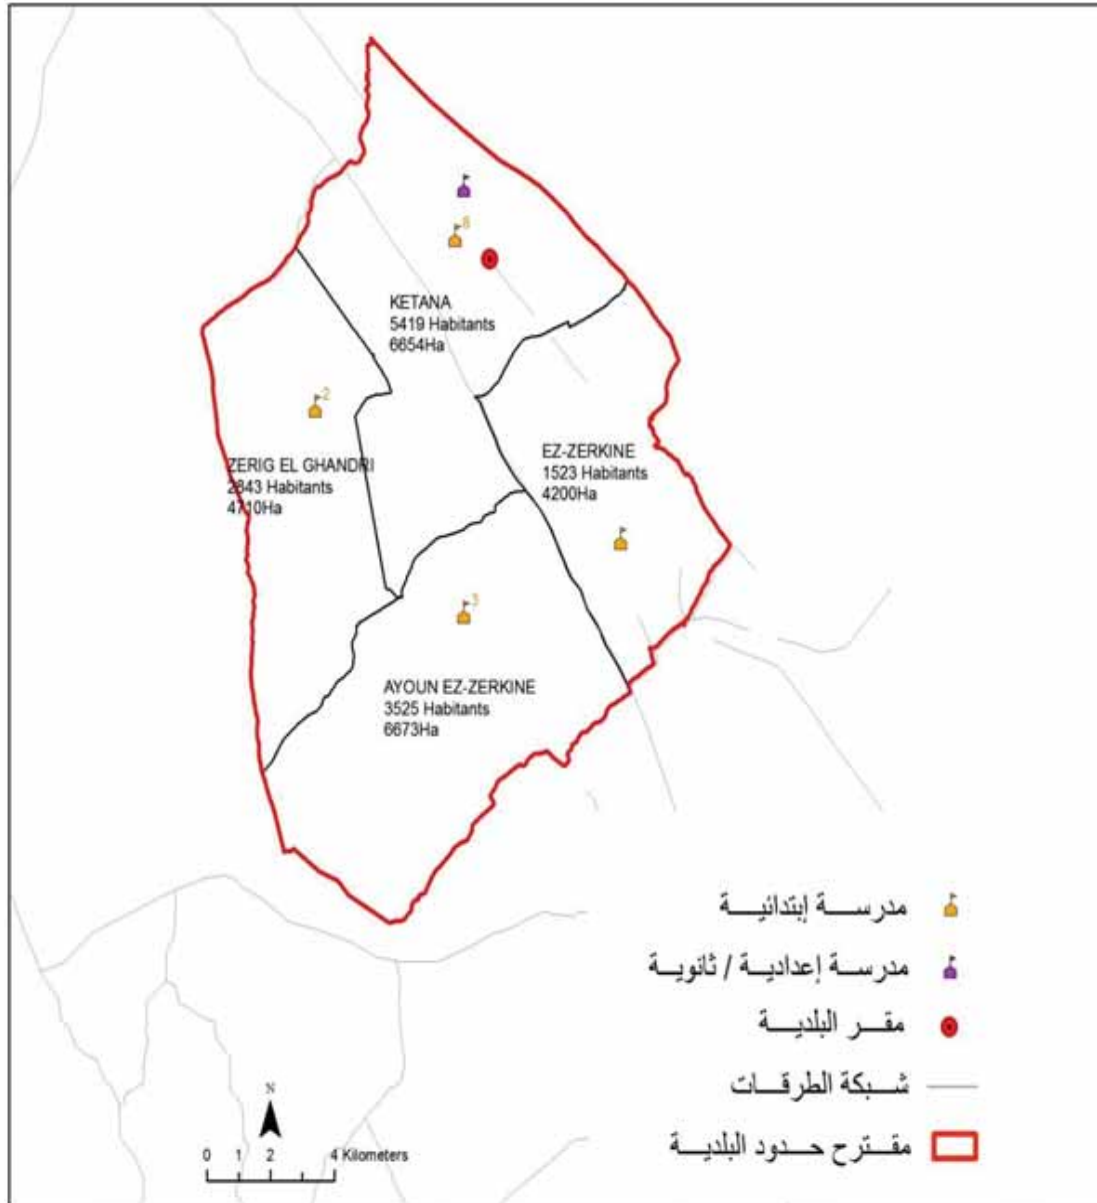

الجمهورية التونسية
وزارة الشؤون المحلية

البلدية : كتانة

13310

مجموع السكان:

222,4

المساحة (كم²):

Ketana	5 419,0
Ayoun Ez-Zerkine	3 525,0
Zerig El Ghandri	2 843,0
Ez-Zerkine	1 523,0

الجمهورية التونسية
وزارة الشؤون المحلية