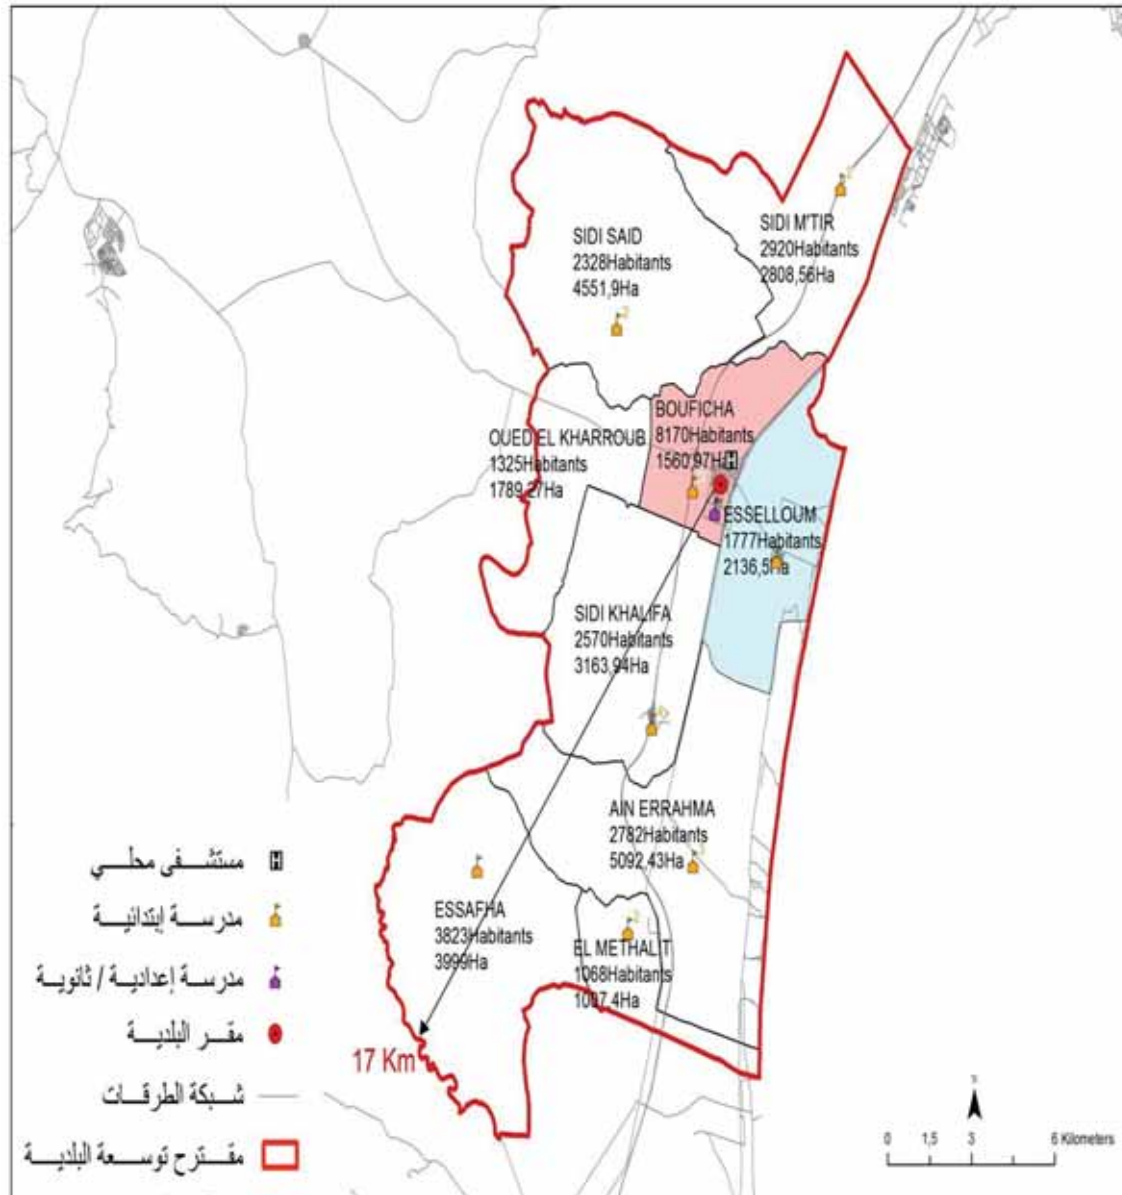

الجمهورية التونسية
وزارة الشؤون المحلية

البلدية : بوفيشة

مجموع السكان: 26763

المساحة (كم2): 261.10

Bouficha	8170
Oued El Kharroub	1325
Sidi Khalifa	2570
Essafha	3823
Sidi Saïd	2328
Aïn Errahma	2782
El Methalit	1068
Esselloum	1777
Sidi M'tir	2920