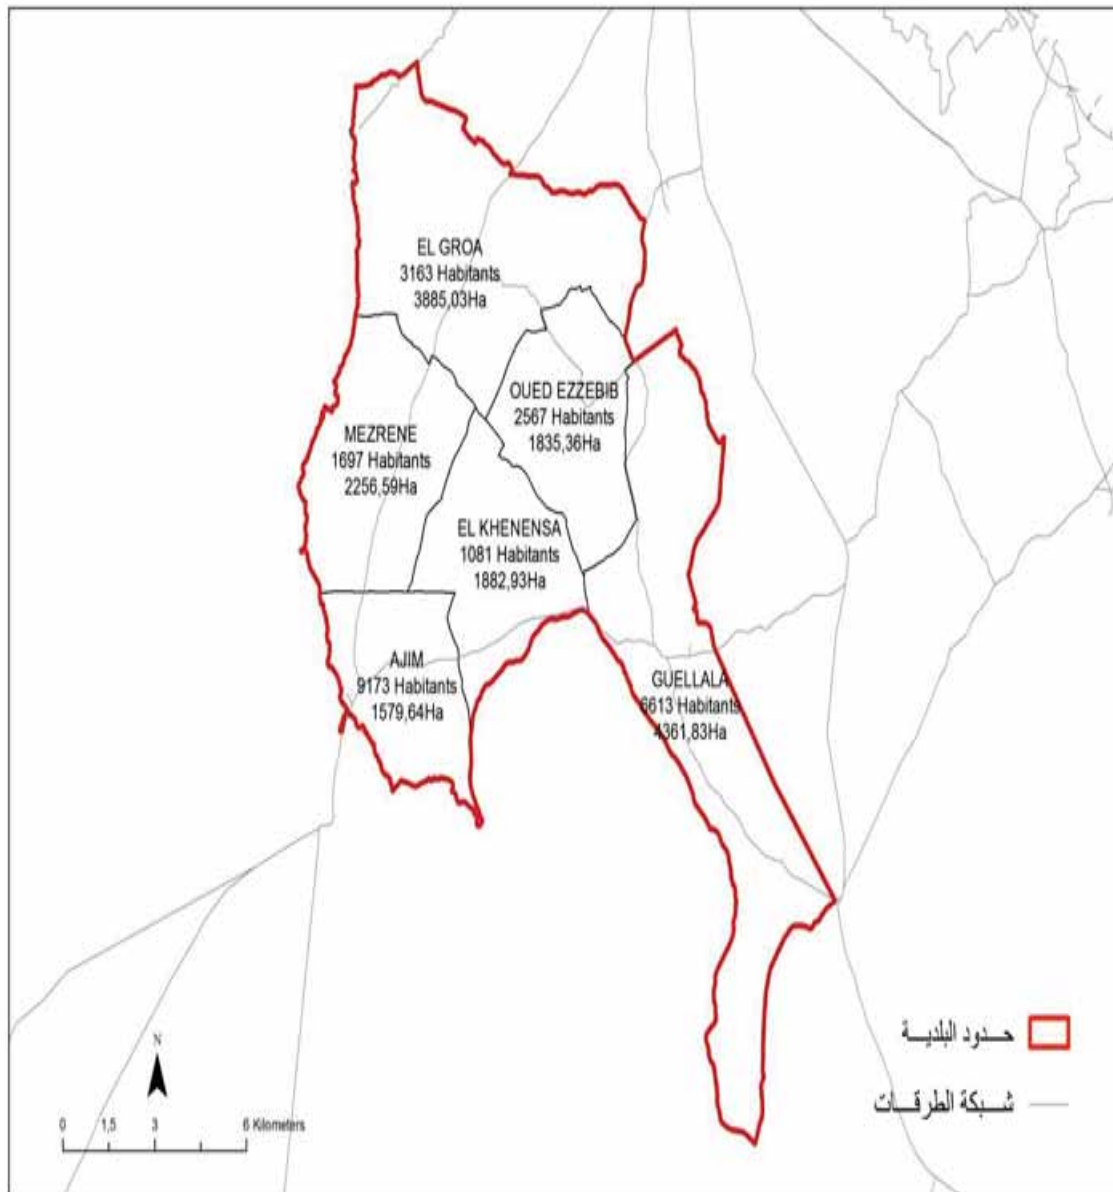

الجمهورية التونسية
وزارة الشؤون المحلية

البلدية : أجم

مجموع السكان: 24294

المساحة (كم²): 158.01

Ajim	9 173,0
El Khenensa	1 081,0
Mezrene	1 697,0
Guellala	6 613,0
Oued Ezzebib	2 567,0
El Groa	3 163,0