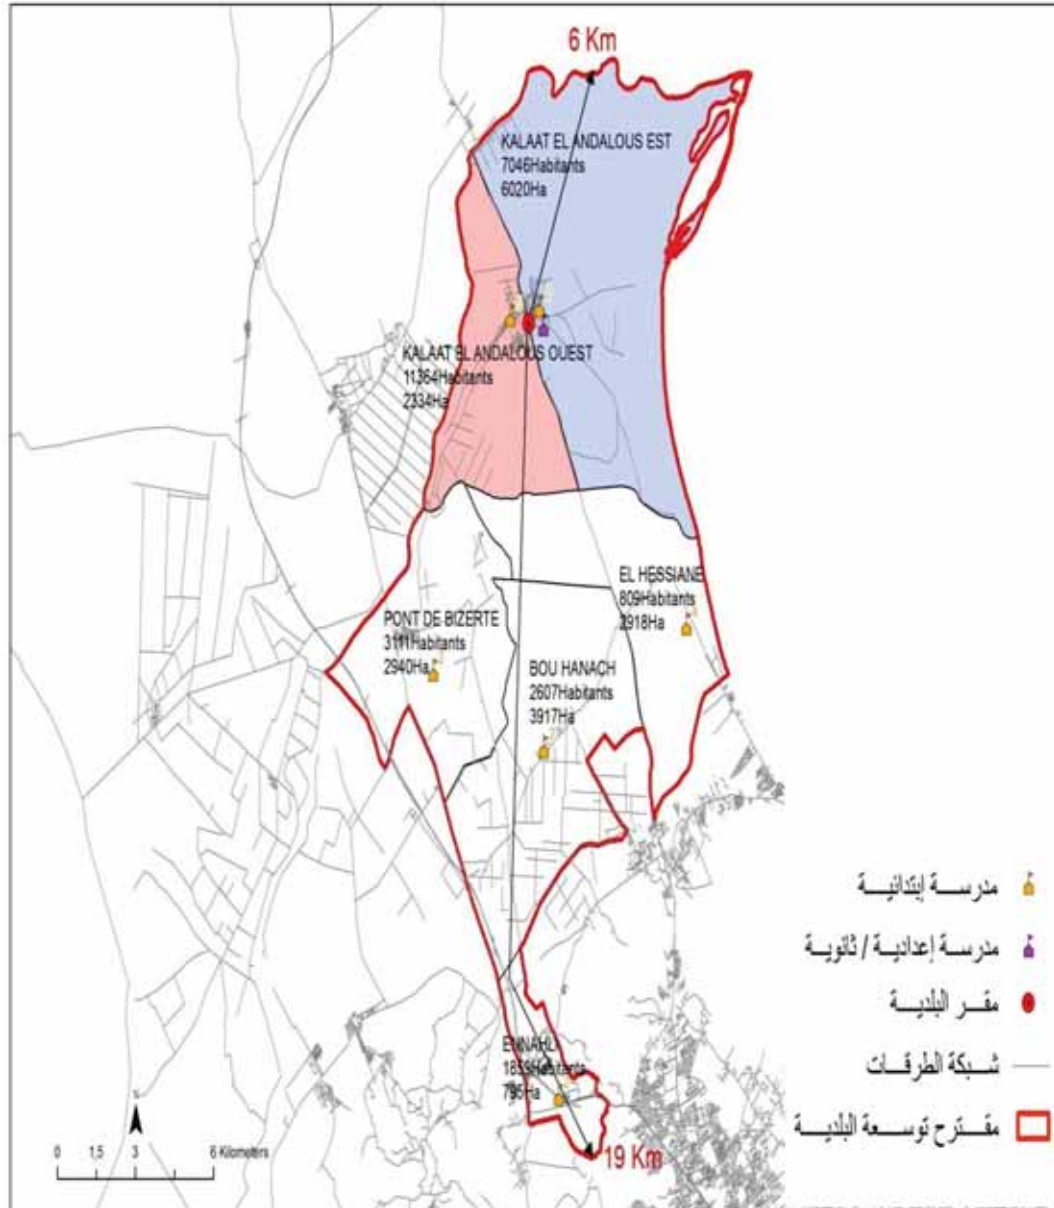

الجمهورية التونسية
وزارة الشؤون المحلية

البلدية : قلعة الأندلس

26796	مجموع السكان:
189,25	المساحة (كم²):

Kalaat El Andalous Est	7046
Kalaat El Andalous Ouest	11364
Pont de Bizerte	3111
Bou Hanach	2607
El Hessiane	809
Ennahli	1859