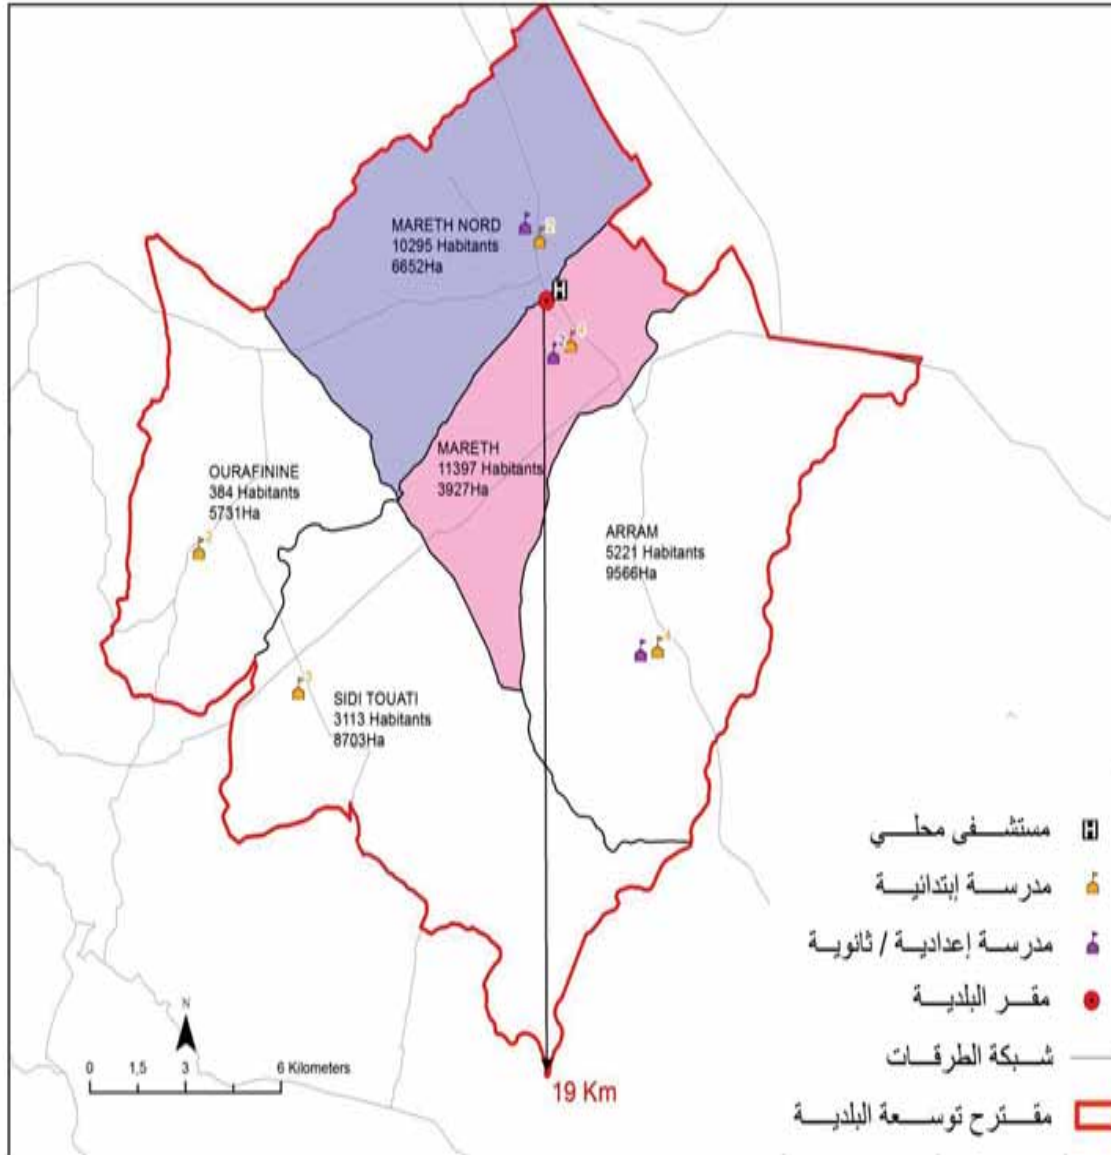

الجمهورية التونسية
وزارة الشؤون المحلية

البلدية : مارت

30410

مجموع السكان:

345,79

المساحة (كم2):

Mareth	11 397,0
Mareth Nord	10 295,0
Sidi Touati	3 113,0
Ourafinine	384,0
Arram	5 221,0

- مستشفى محلي
- مدرسة ابتدائية
- مدرسة إعدادية / ثانوية
- مقر البلدية
- شبكة الطرقات
- مقترح توسعة البلدية