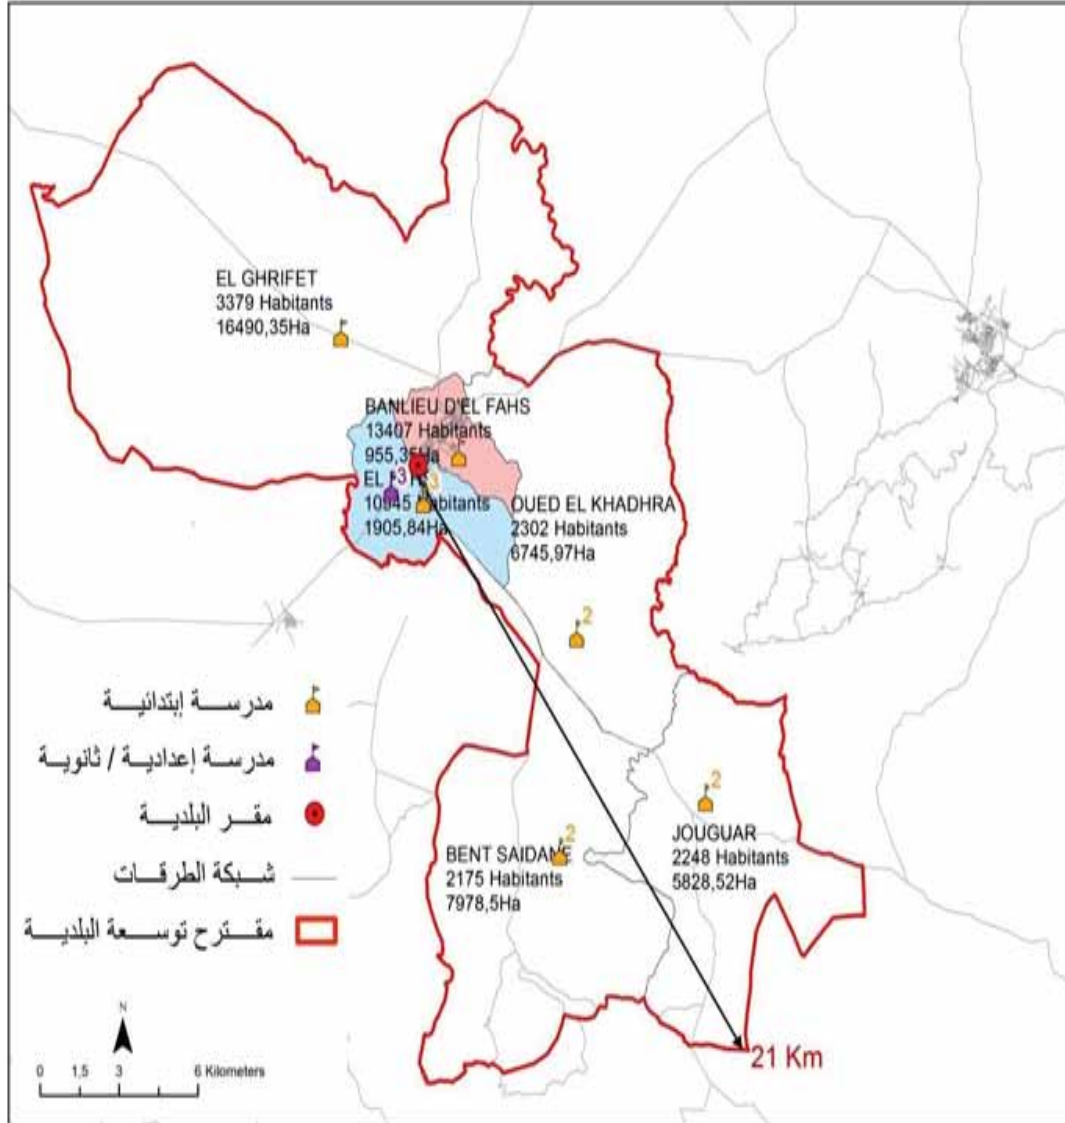

الجمهورية التونسية
وزارة الشؤون المحلية

البلدية : الفحص

34456	مجموع السكان:
377,8	المساحة (كم²):

Banlieu D'el Fahs	13 407,0
El Fahs	10 945,0
El Ghrifet	3 379,0
Jouguar	2 248,0
Oued El Khadhra	2 302,0
Bent Saïdane	2 175,0