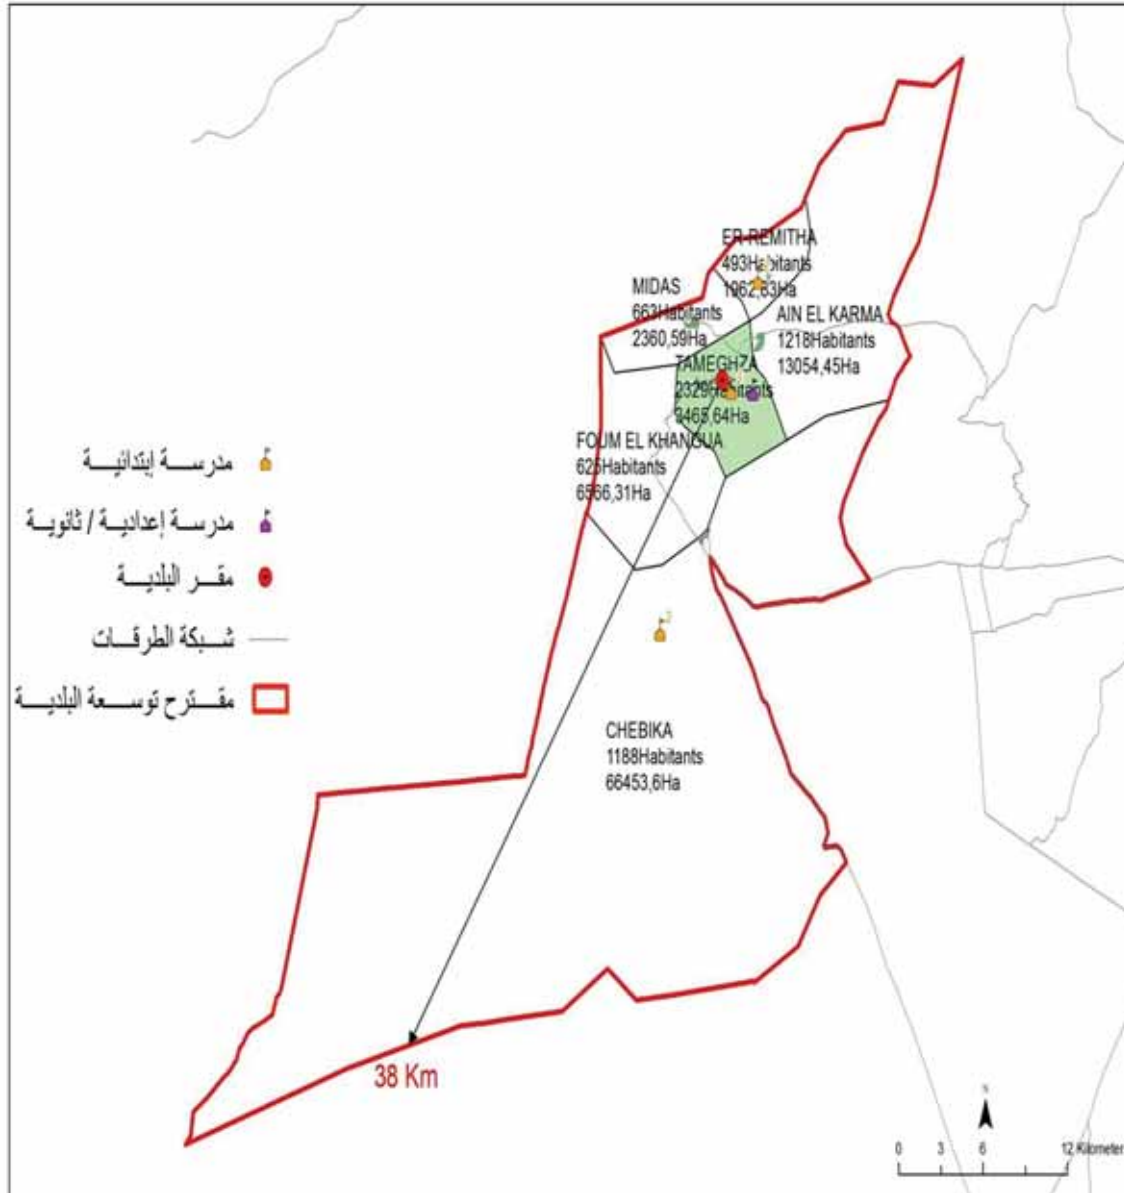

الجمهورية التونسية
وزارة الشؤون المحلية

البلدية : تمغزة

6516

مجموع السكان:

938.63

المساحة (كم²):

Tameghza	2329
Chebika	1188
Midas	663
Ain El Karma	1218
Foum El Khangua	625
Er-Remitha	493