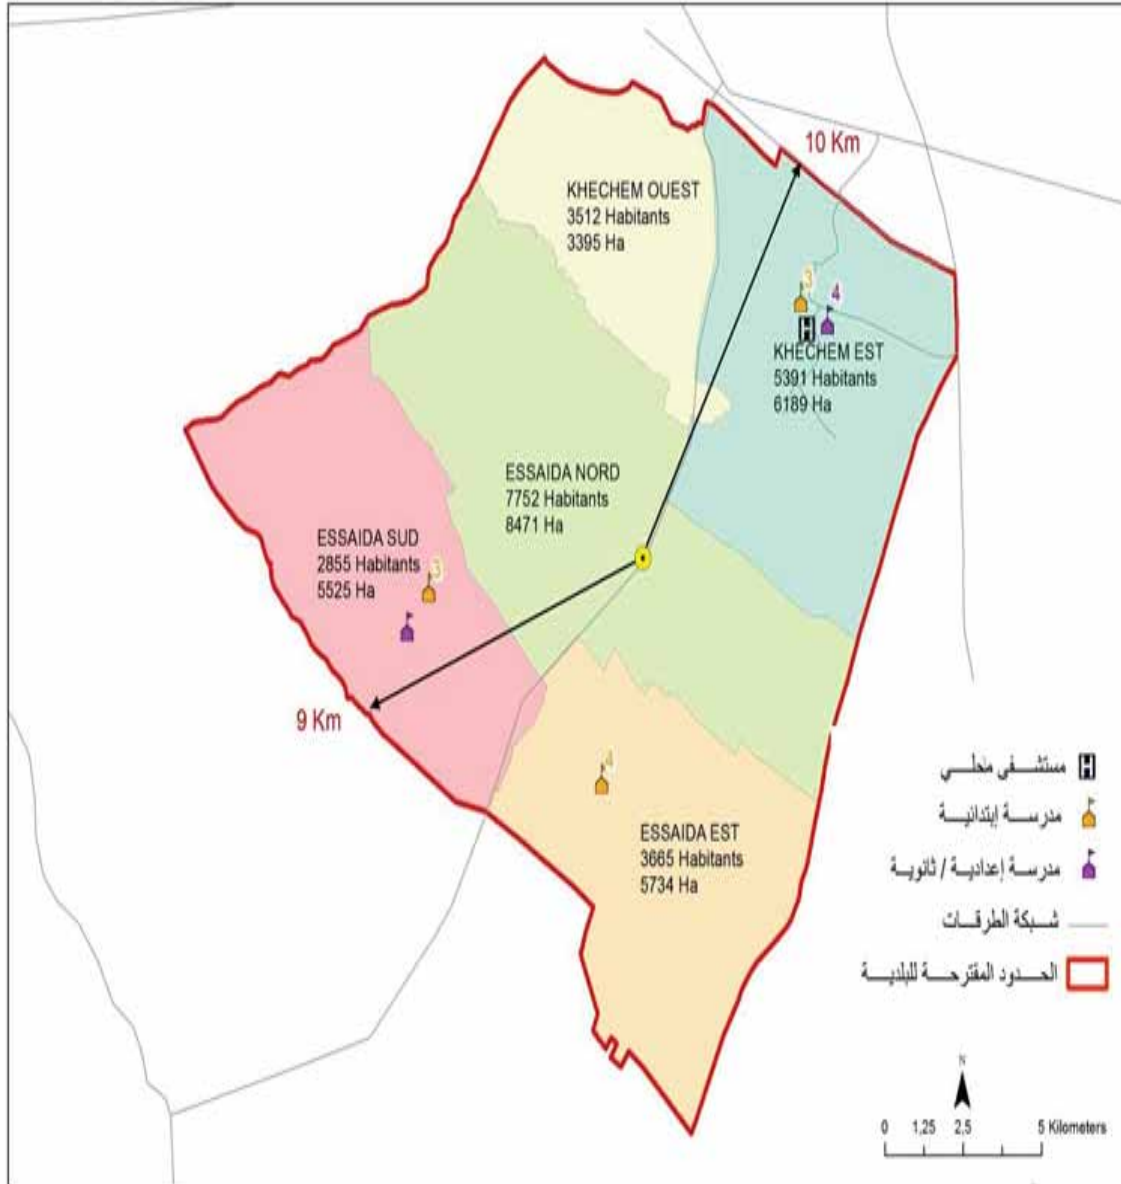

الجمهورية التونسية
وزارة الشؤون المحلية

البلدية : سعيدة

مجموع السكان: 23175

المساحة (كم²): 93.14

Khechem Ouest	3512
Essaïda Nord	7752
Khechem Est	5391
Essaïda Sud	2855
Essaïda Est	3665