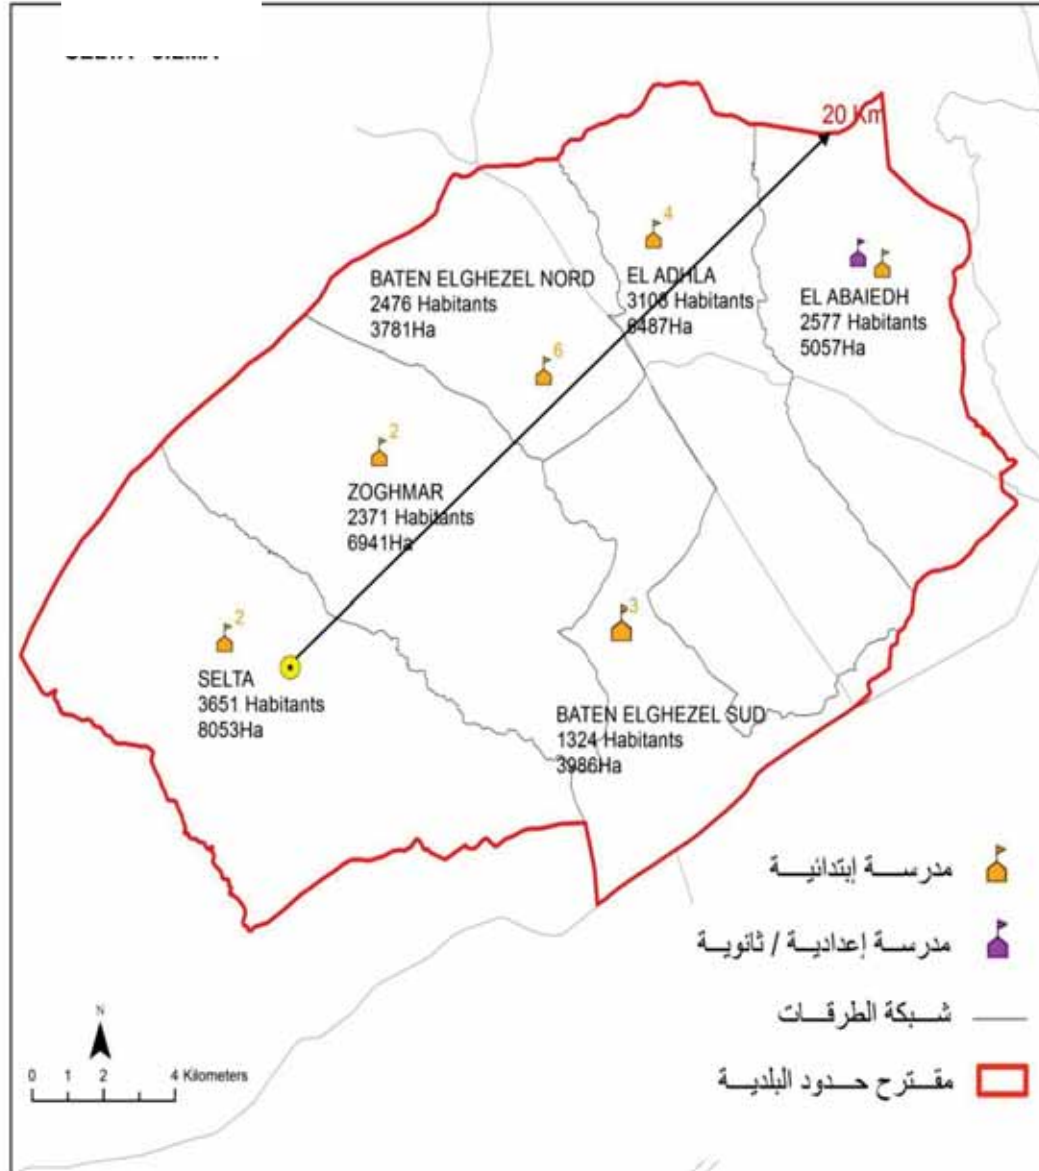

المساحة (كم2): 277,1

Baten Elghézel Sud	1 324,0
Baten Elghézel Nord	2 476,0
Selta	3 651,0
El Adhla	3 108,0
El Abaiedh	2 577,0
Zoghmar	2 371,0

الجمهورية التونسية
وزارة الشؤون المحلية

البلدية : رحال

مجموع السكان: 13 537,0