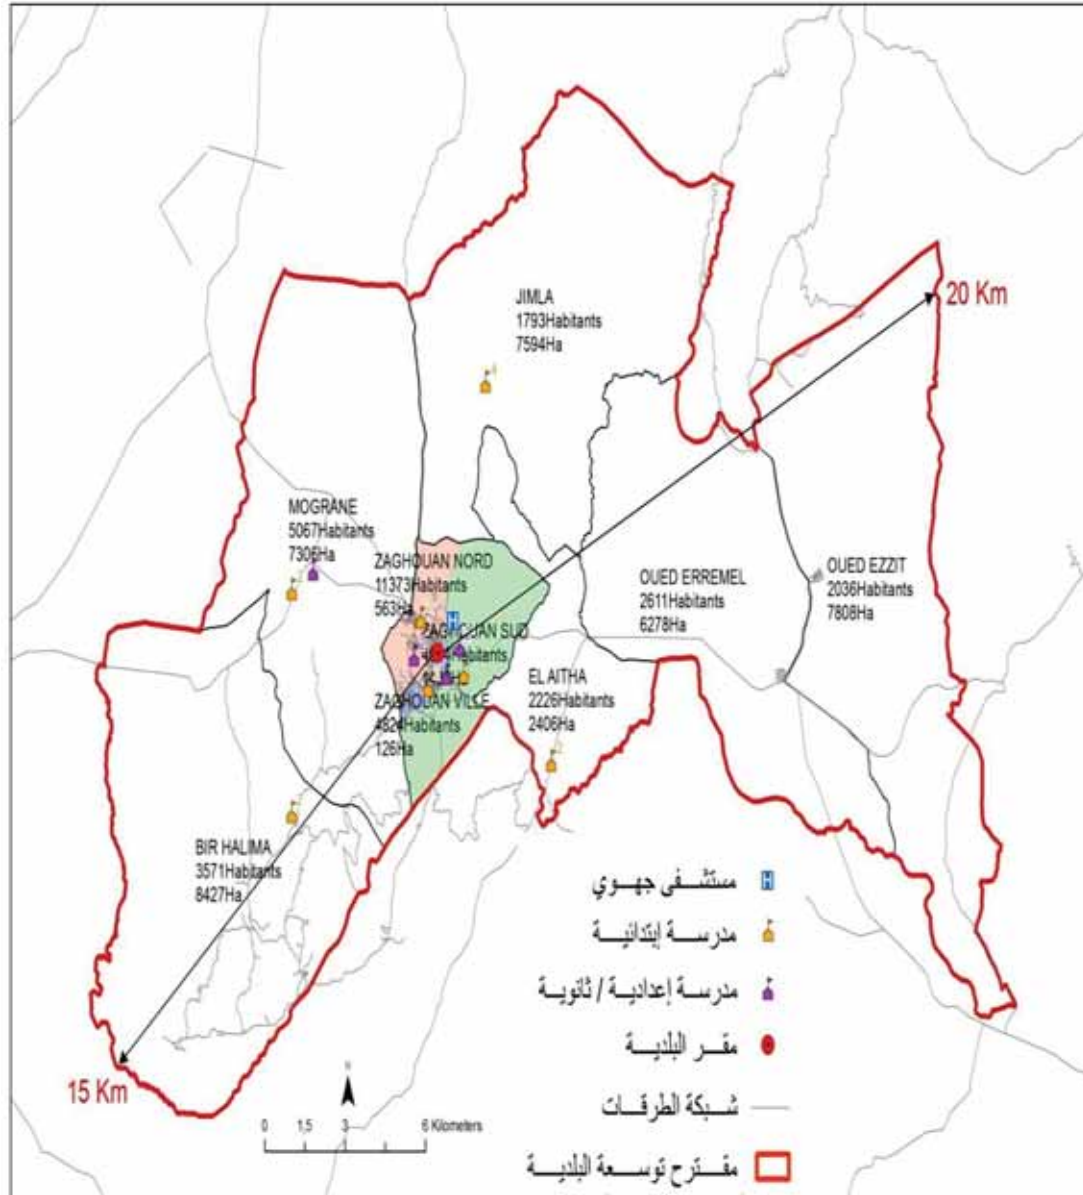

الجمهورية التونسية
وزارة الشؤون المحلية

البلدية : زغوان

38445	مجموع السكان:
419.89	المساحة (كم2):

Zaghouan Ville	4824
Zaghouan Nord	11373
Zaghouan Sud	4944
Bir Halima	3571
Mograne	5067
Jimla	1793
El Aïtha	2226
Oued Erremel	2611
Oued Ezzit	2036