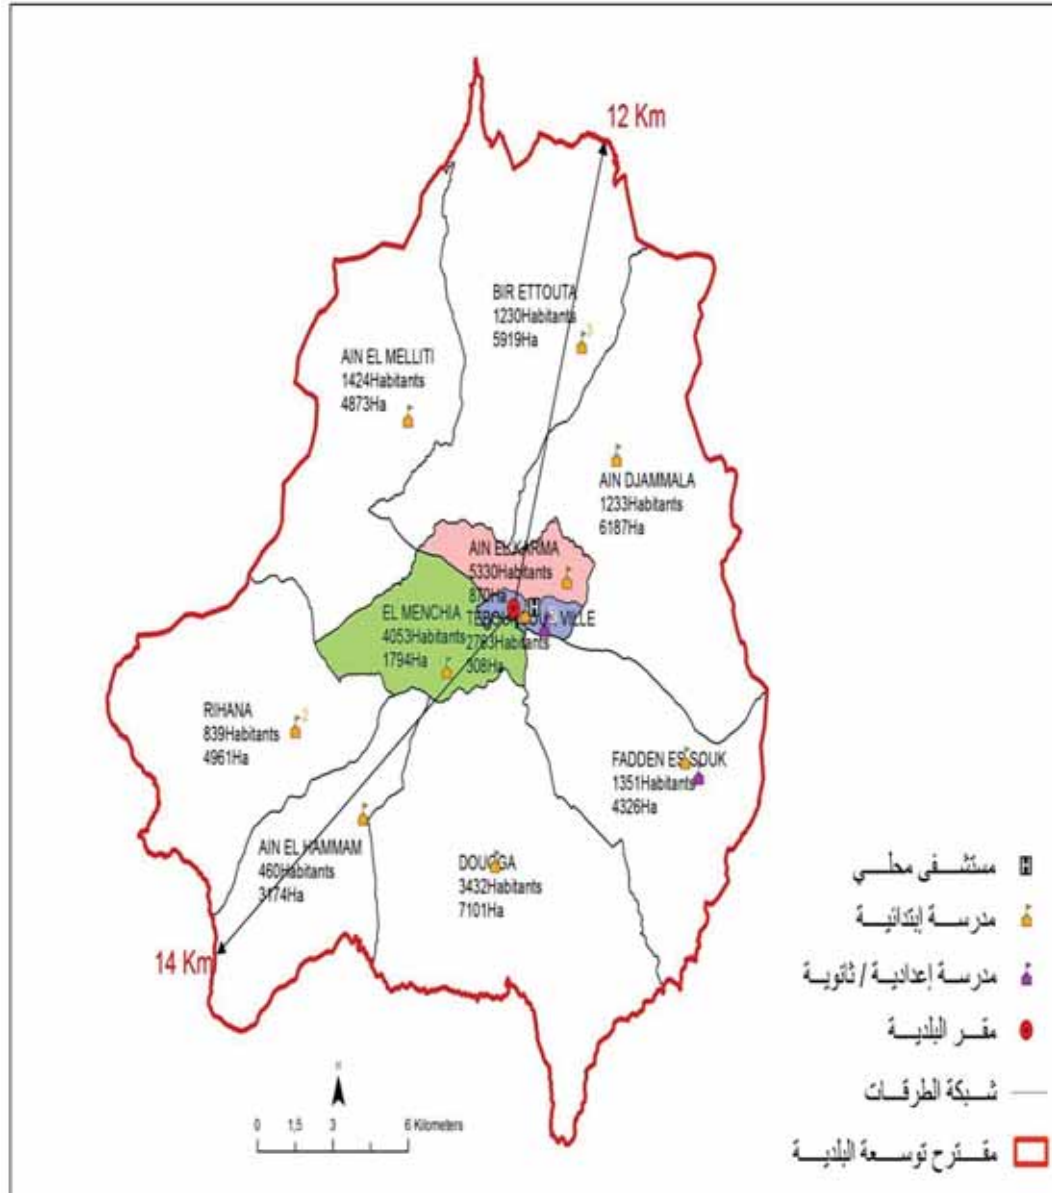

الجمهورية التونسية
وزارة الشؤون المحلية

البلدية : تبرزق

22115	مجموع السكان:
395.14	المساحة (كم²):

Teboursouk Ville	2763
Ain El Karma	5330
El Menchia	4053
Dougga	3432
Rihana	839
Ain El Melliti	1424
Fadden Es-Souk	1351
Ain El Hammam	460
Ain Djammala	1233
Bir Ettouta	1230