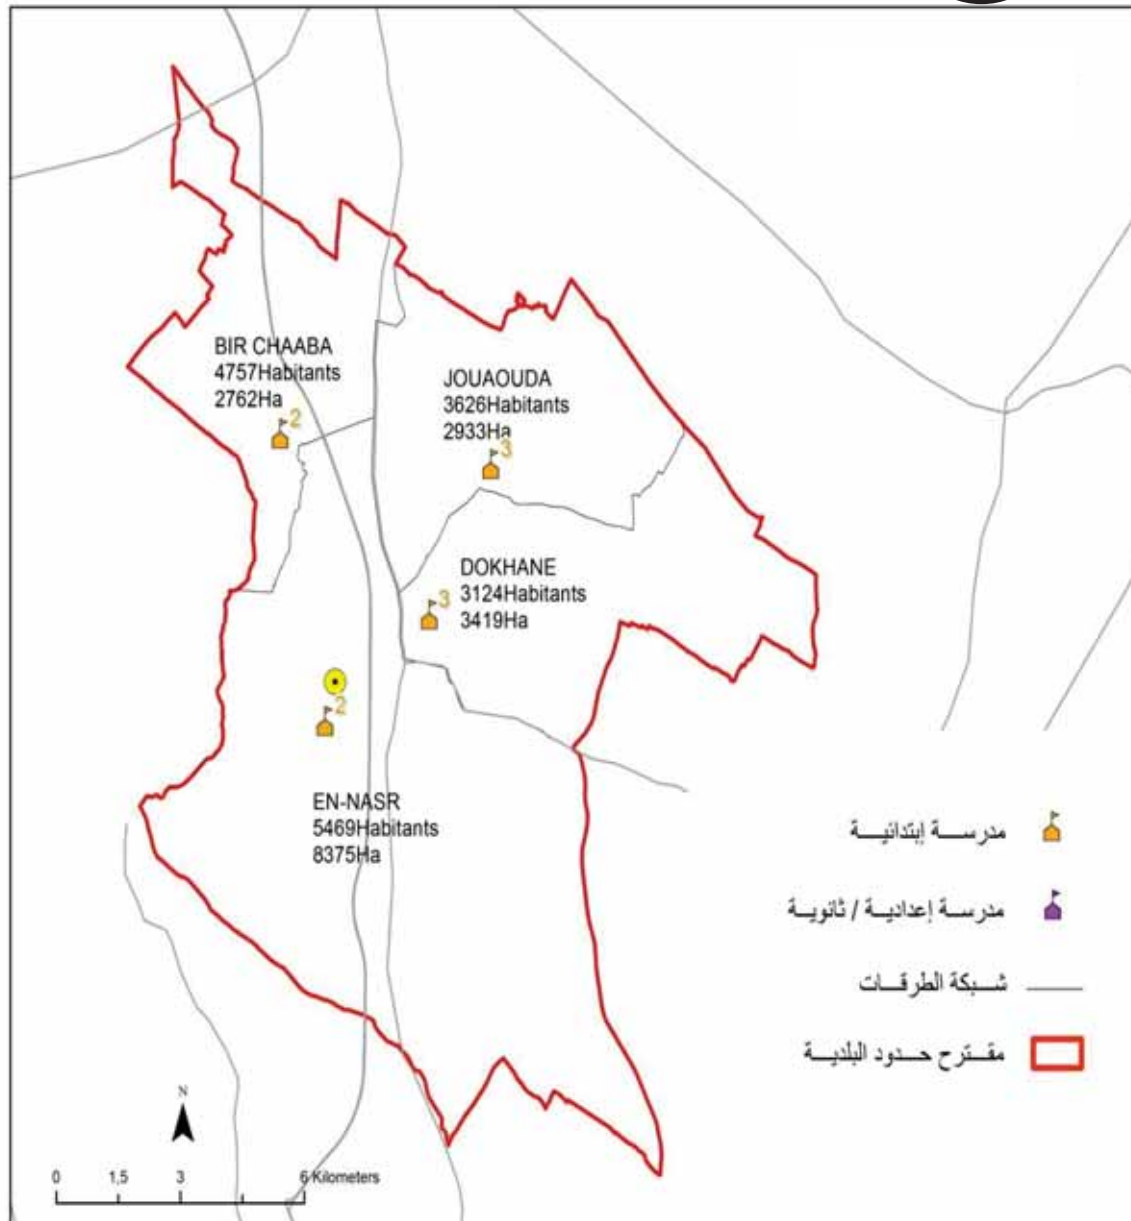

الجمهورية التونسية
وزارة الشؤون المحلية

البلدية : النصر

مجموع السكان: 16 976,0

المساحة (كم2): 174,9

En-Nasr	5 469,0
Bir Chaaba	4 757,0
Jouaouda	3 626,0
Dokhane	3 124,0