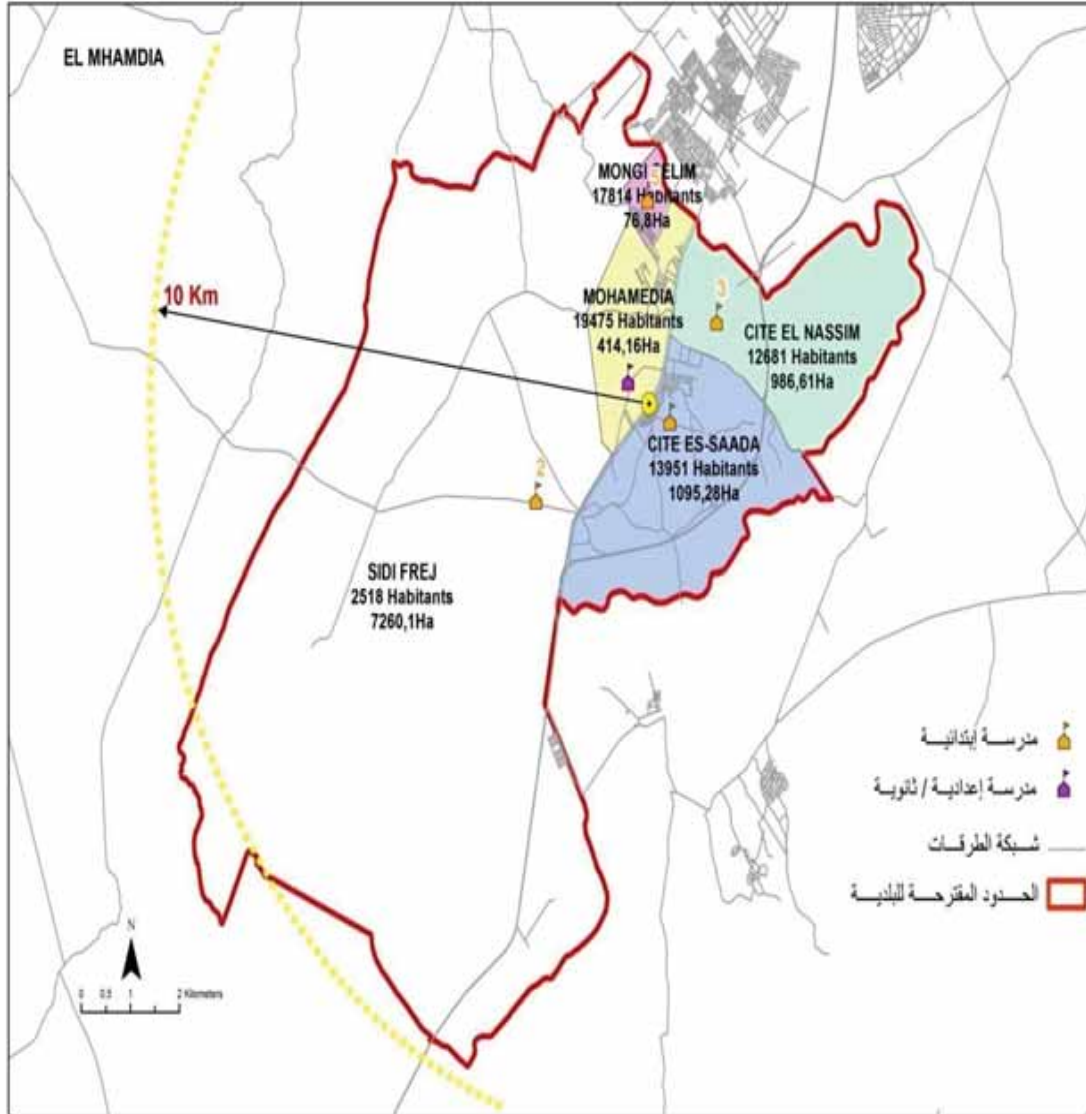

الجمهورية التونسية
وزارة الشؤون المحلية

البلدية : المحمدية

66439	مجموع السكان:
98,33	المساحة (كم²):

Mohamedia	19 475,0
Mongi Selim	17 814,0
Cité Es-Saada	13 951,0
Cité El Nassim	12 681,0
Sidi Frej	2 518,0