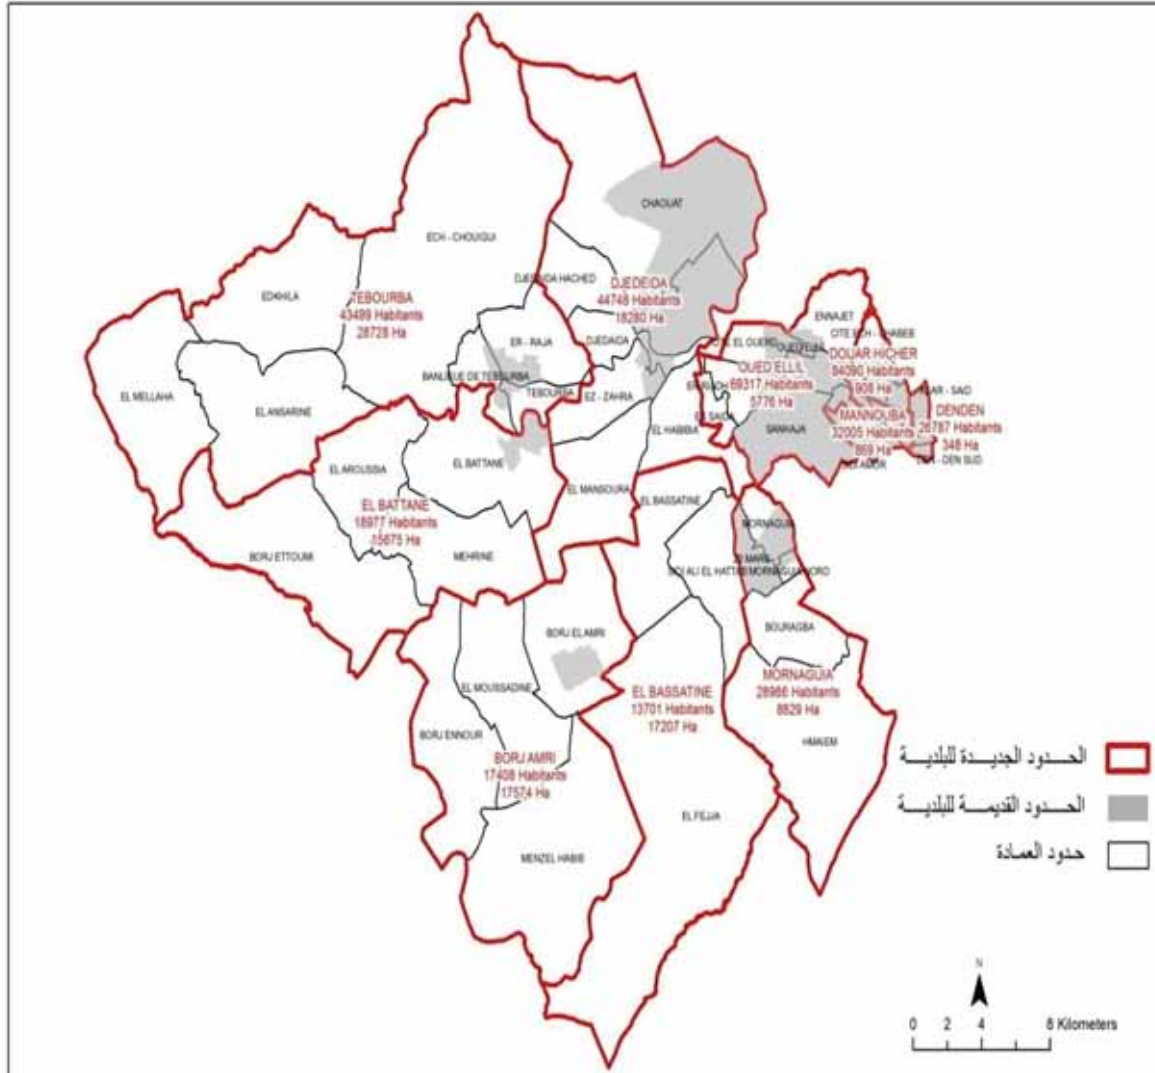

الجمهورية التونسية
وزارة الشؤون المحلية

البلديات	عدد السكان	عدد المقاعد
دوار هيشر	84090	30
وادي الليل	69317	30
الجديدة	44748	24
طبرية	43499	24
منوبة	32005	24
المرناقية	28986	24
الددان	26787	24
البطان	18977	18
برج العامري	17408	18
البساتين	13701	18
المجموع	379 518	234