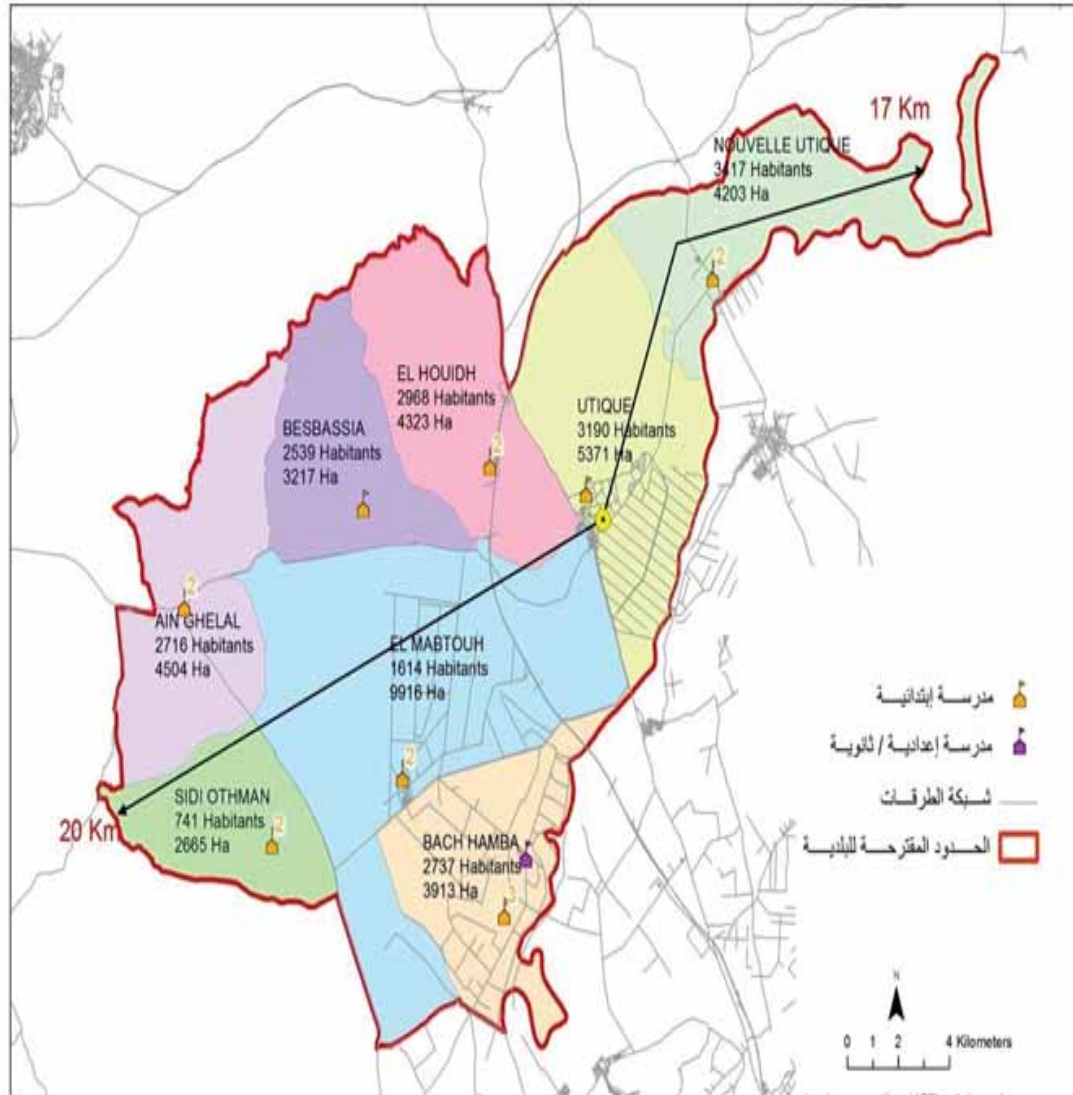

الجمهورية التونسية
وزارة الشؤون المحلية

البلدية : أوتيك

19922	مجموع السكان:
381,12	المساحة (كم2):

Utique	3 190,0
Nouvelle Utique	3 417,0
Besbassia	2 539,0
El Houidh	2 968,0
EL Mabtough	1 614,0
Aïn Ghelal	2 716,0
Sidi Othman	741,0
Bach Hamba	2 737,0