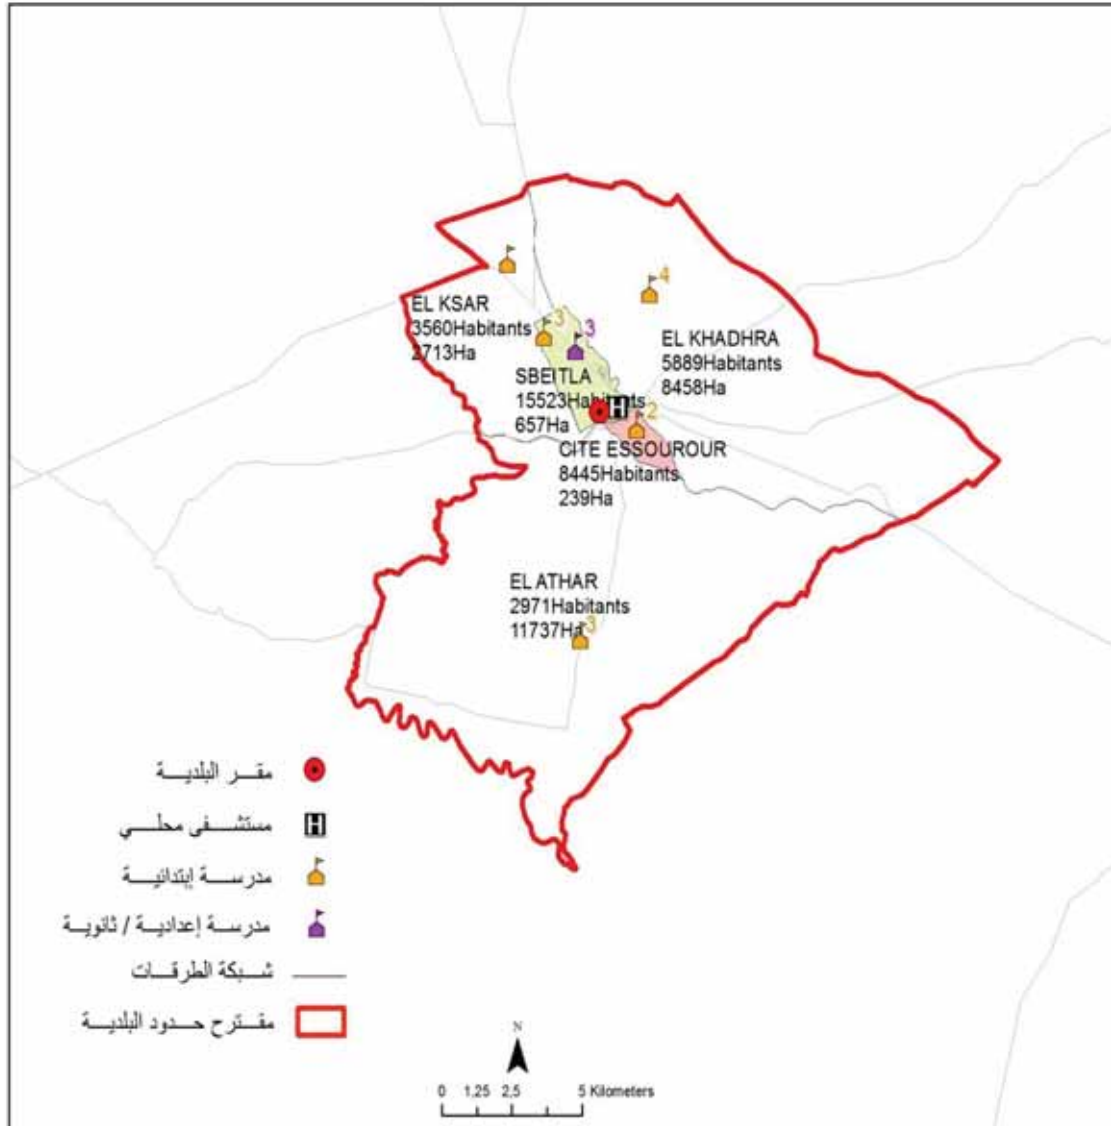

الجمهورية التونسية
وزارة الشؤون المحلية

البلدية : سبيطلة

36388 مجموع السكان:

236,10 المساحة (كم2):

Sbeitla	15 523,0
Cité Essourour	8 445,0
El Khadhra	5 889,0
EL Athar	2 971,0
EL Ksar	3 560,0