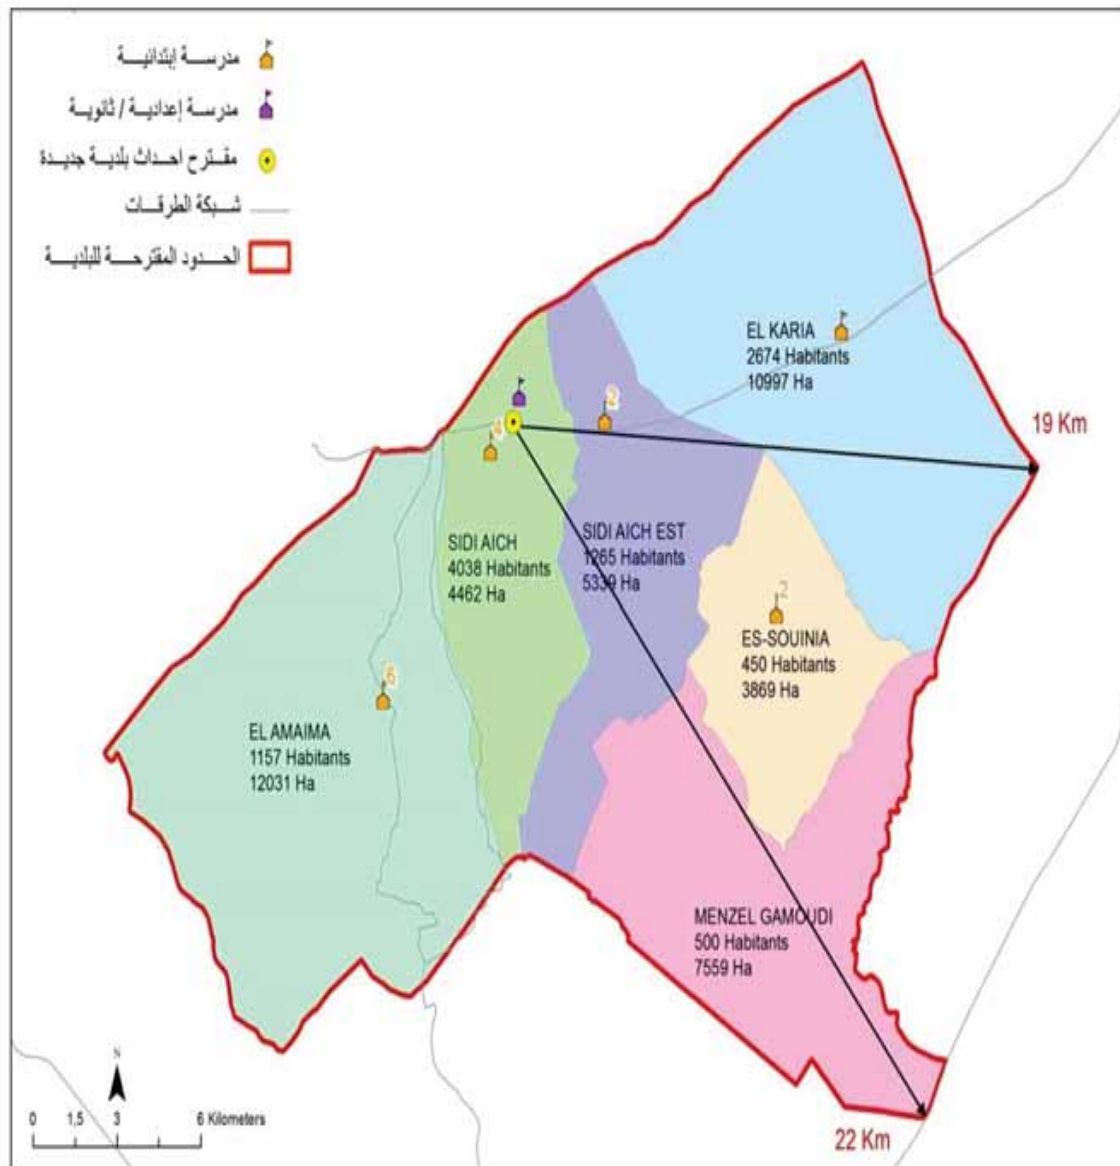

الجمهورية التونسية
وزارة الشؤون المحلية

البلدية : سيدي عيش

10084

مجموع السكان:

442.57

المساحة (كم²):

Sidi Aïch	4038
Sidi Aïch Est	1265
El Amaïma	1157
Menzel Gamoudi	500
El Karia	2674
Es-Souinia	450