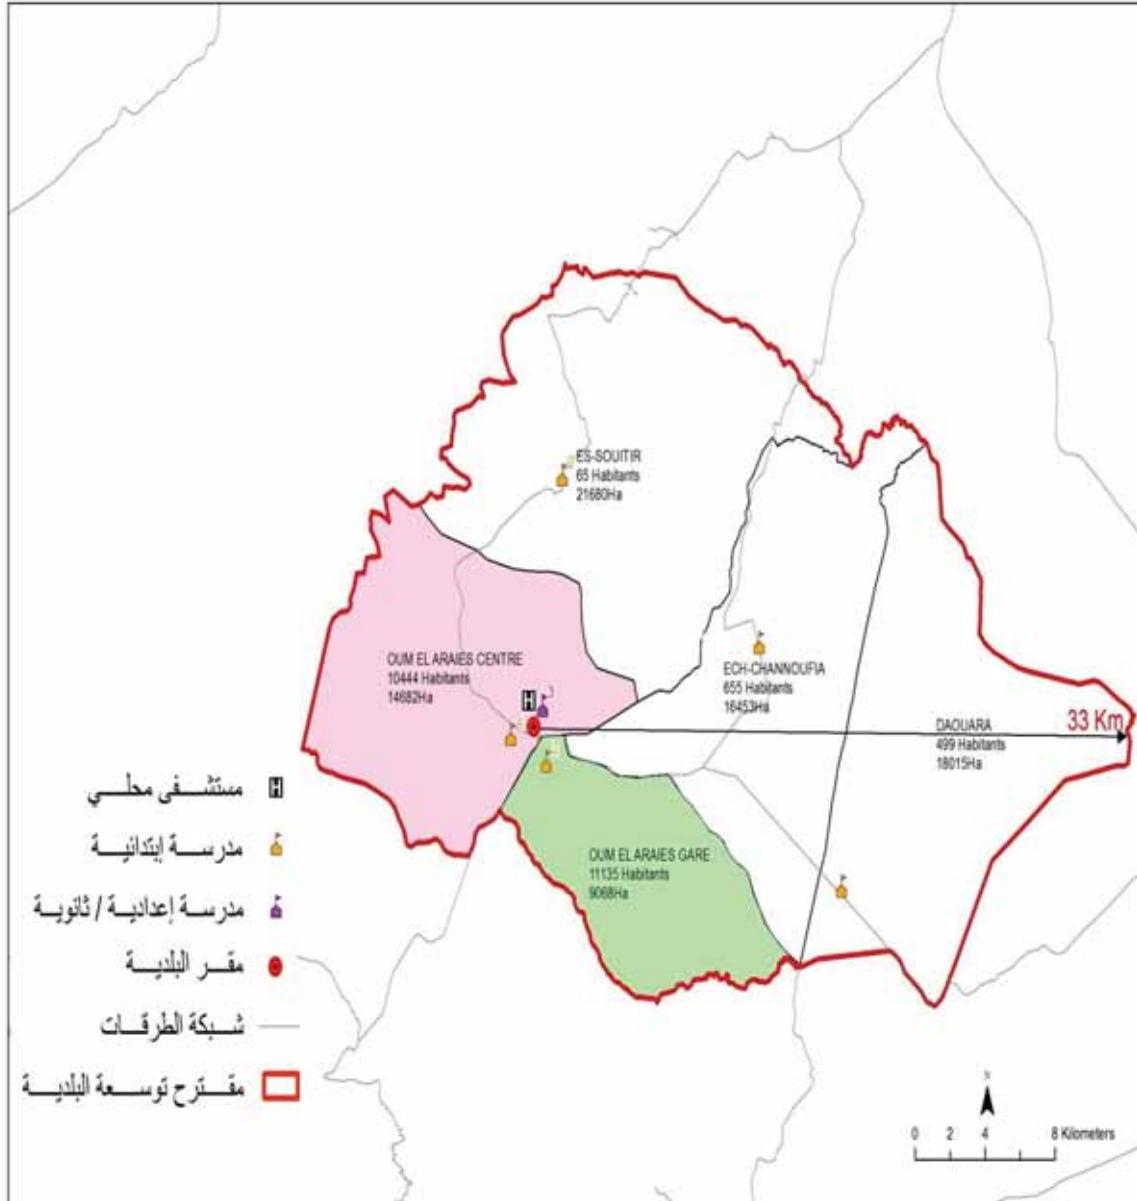

الجمهورية التونسية
وزارة الشؤون المحلية

البلدية : أم العرائس

مجموع السكان: 22798

المساحة (كم2): 798.9

Oum El Araies Centre	10 444,0
Oum El Araies Gare	11 135,0
Ech-Channoufia	655,0
Es-Souitir	65,0
Daouara	499,0