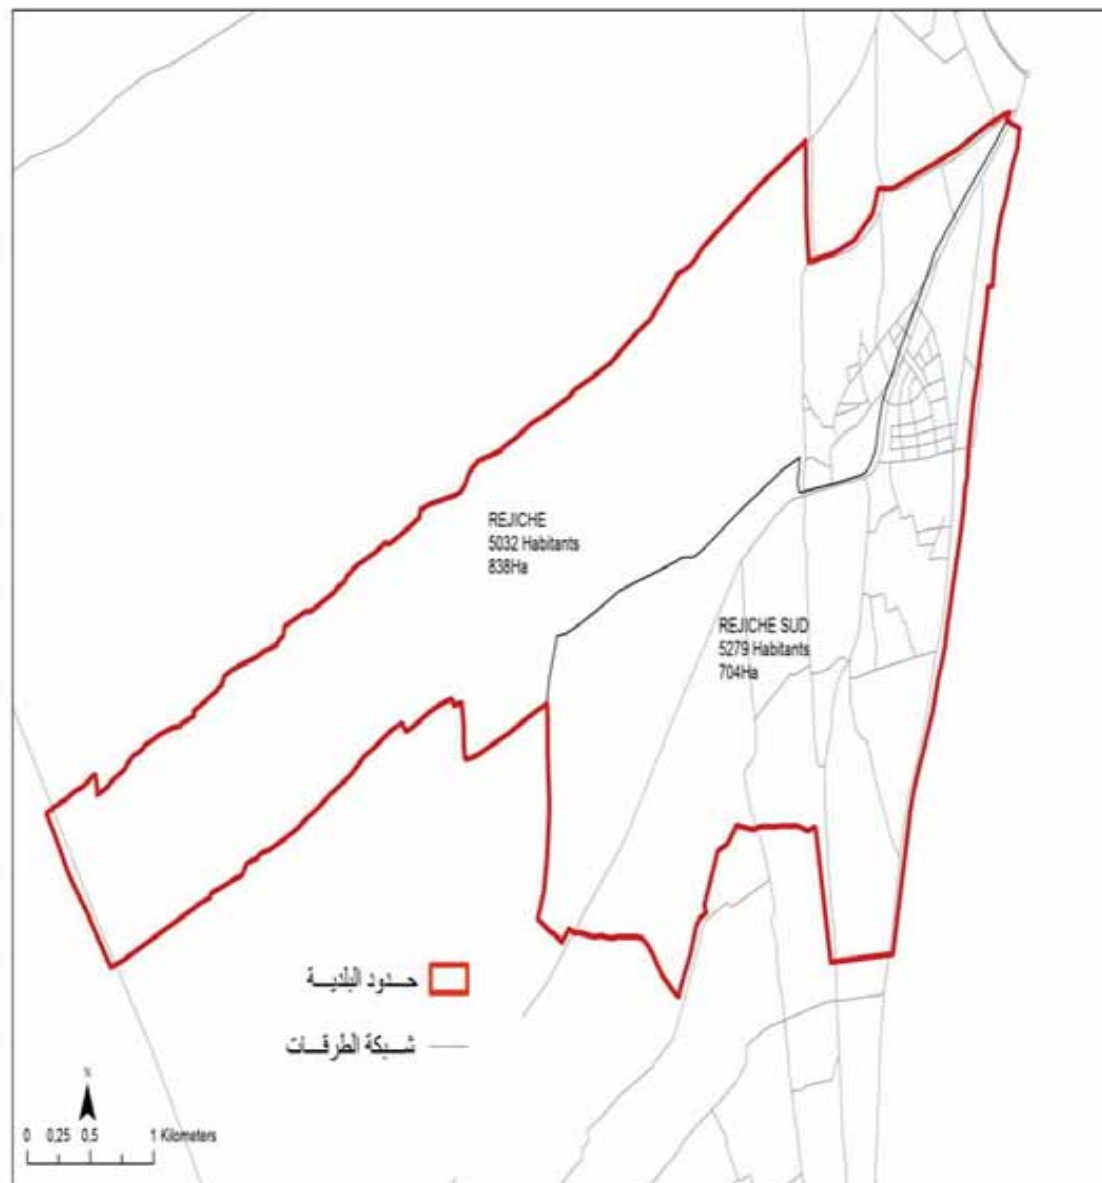

الجمهورية التونسية
وزارة الشؤون المحلية

البلدية : الرجيش

10311

مجموع السكان:

15,42

المساحة (كم2):

Rejiche	5 032,0
Réjiche Sud	5 279,0