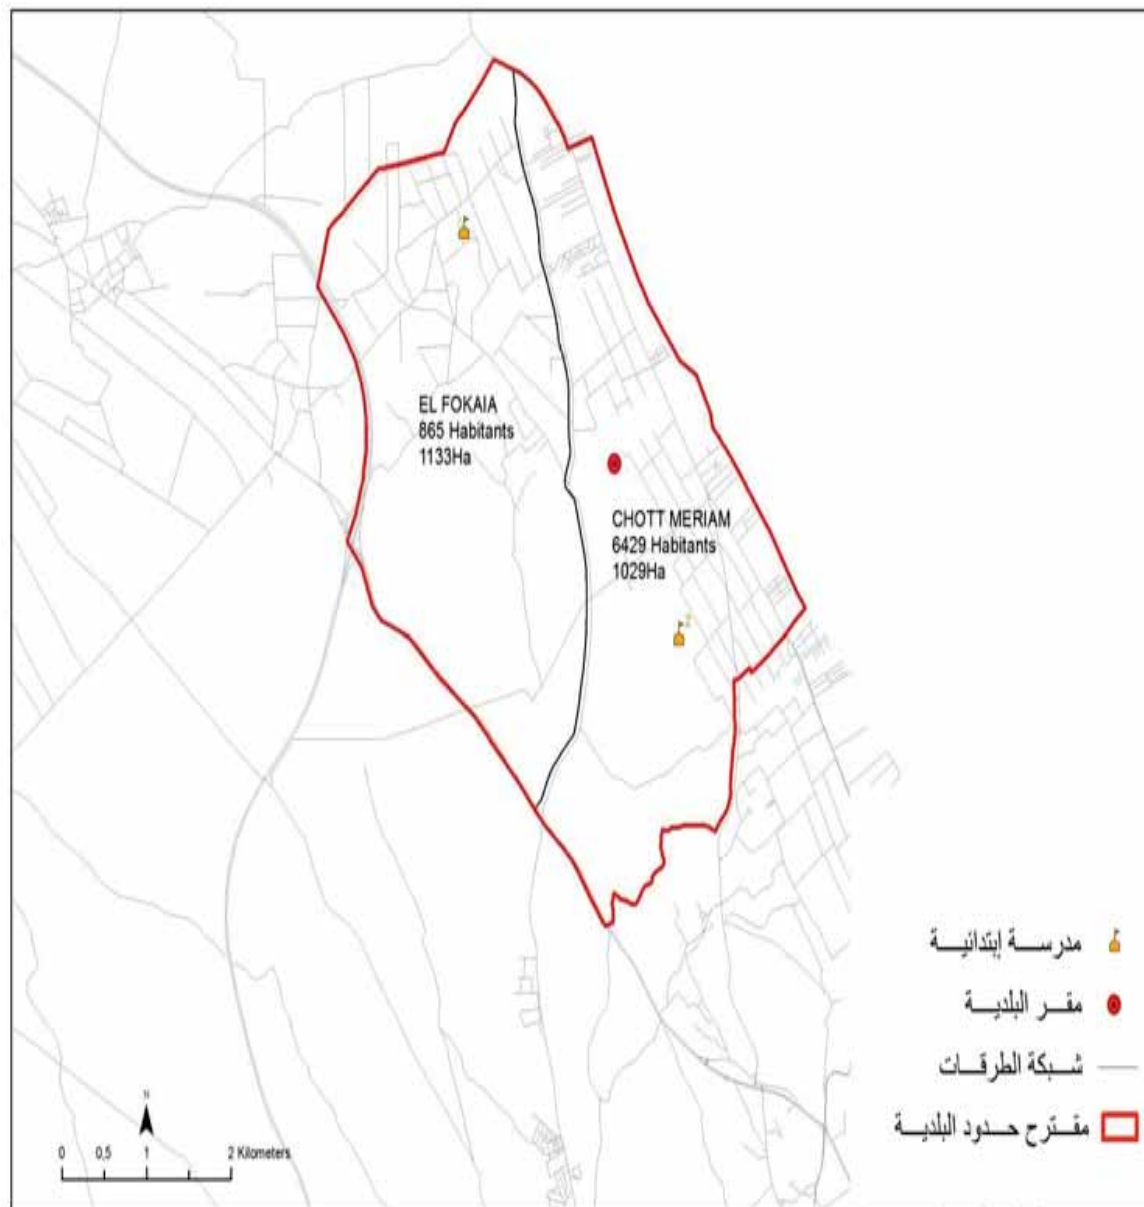

الجمهورية التونسية
وزارة الشؤون المحلية

البلدية : شط مريم

7294 مجموع السكان:

21,6 المساحة (كم2):

Chott Meriam	6 429,0
EL Fokaïa	865,0