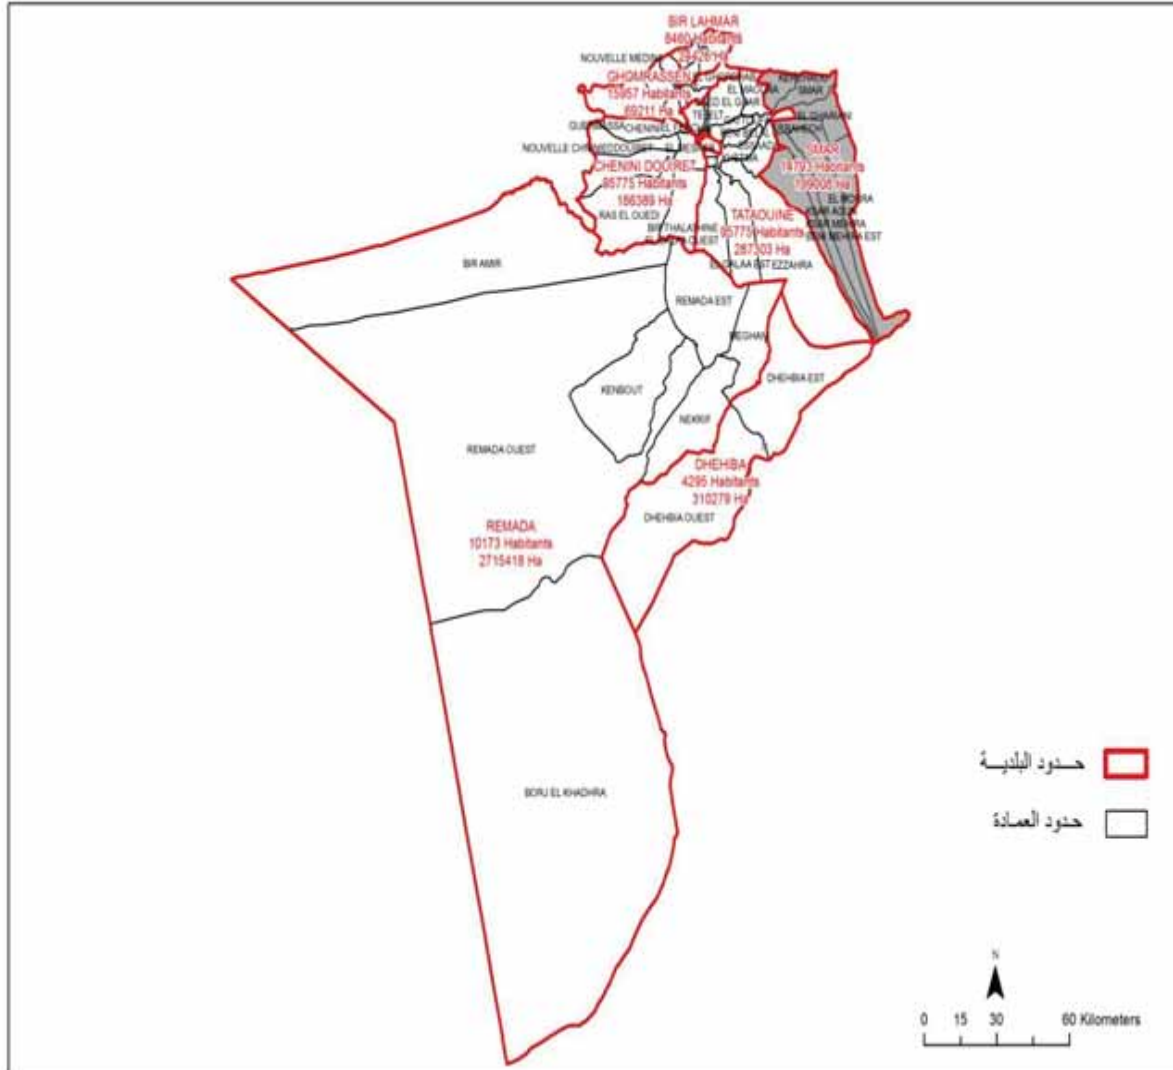

الجمهورية التونسية
وزارة الشؤون المحلية

ولاية تطاوين

البلديات	عدد السكان	عدد المقاعد
تطاوين	88232	30
غمراسن	15957	18
الصمار	14793	18
رمادة	10173	18
بئر الأحمر	8460	12
شني الدويرات	7543	12
الذهبية	4295	12
المجموع	149453	120