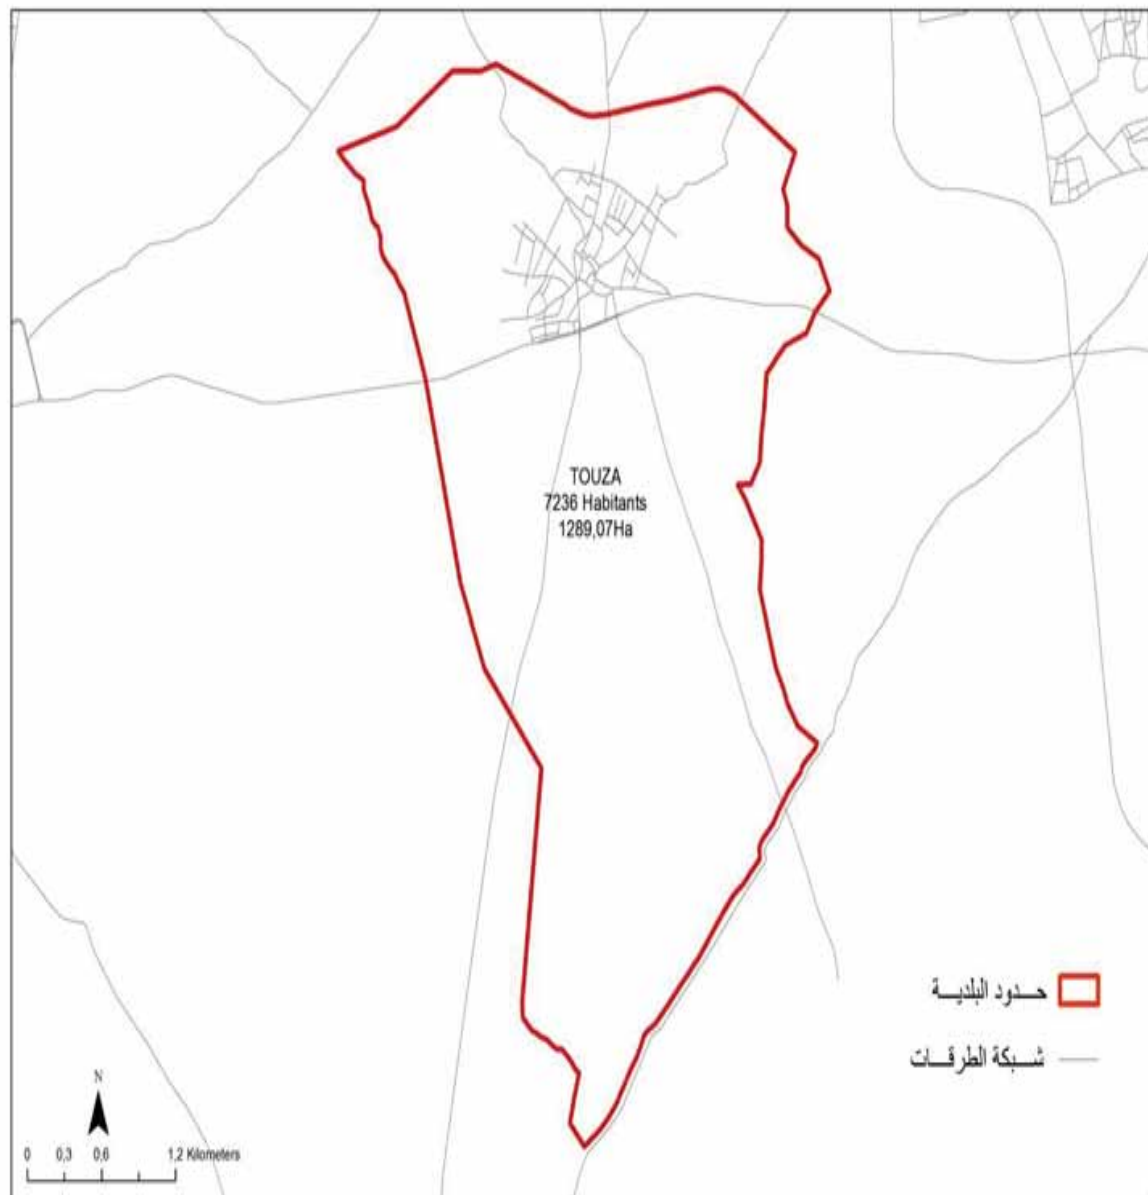

الجمهورية التونسية
وزارة الشؤون المحلية

البلدية : طوزة

7236

مجموع السكان:

12.89

المساحة (كم2):

Touza

7236