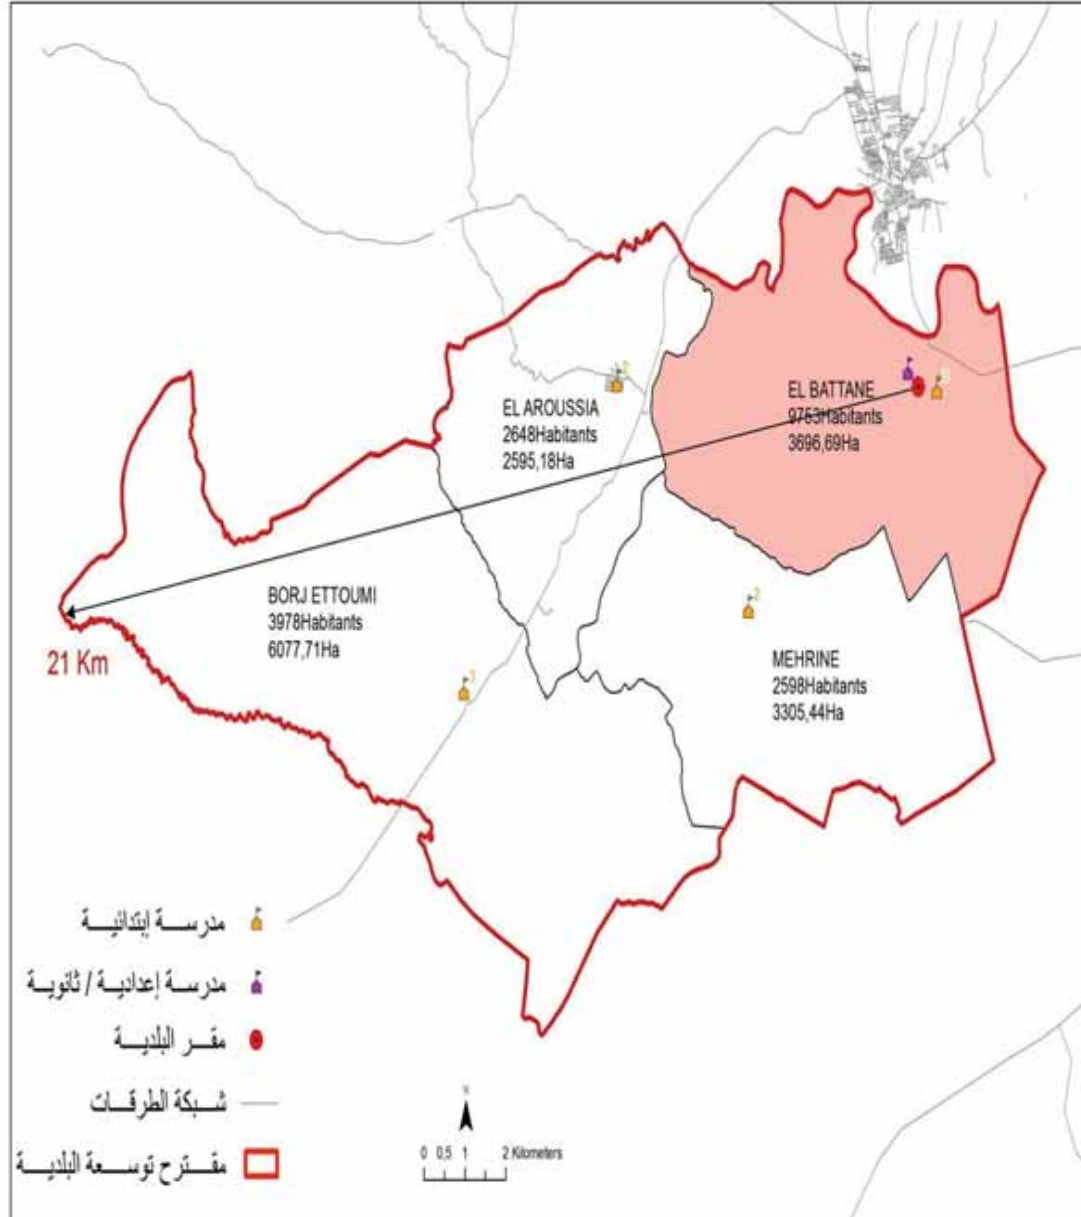

الجمهورية التونسية
وزارة الشؤون المحلية

البلدية : البطان

18977	مجموع السكان:
156,75	المساحة (كم2):

El Battane	9753
Borj Ettoumi	3978
Mehrine	2598
El Aroussia	2648