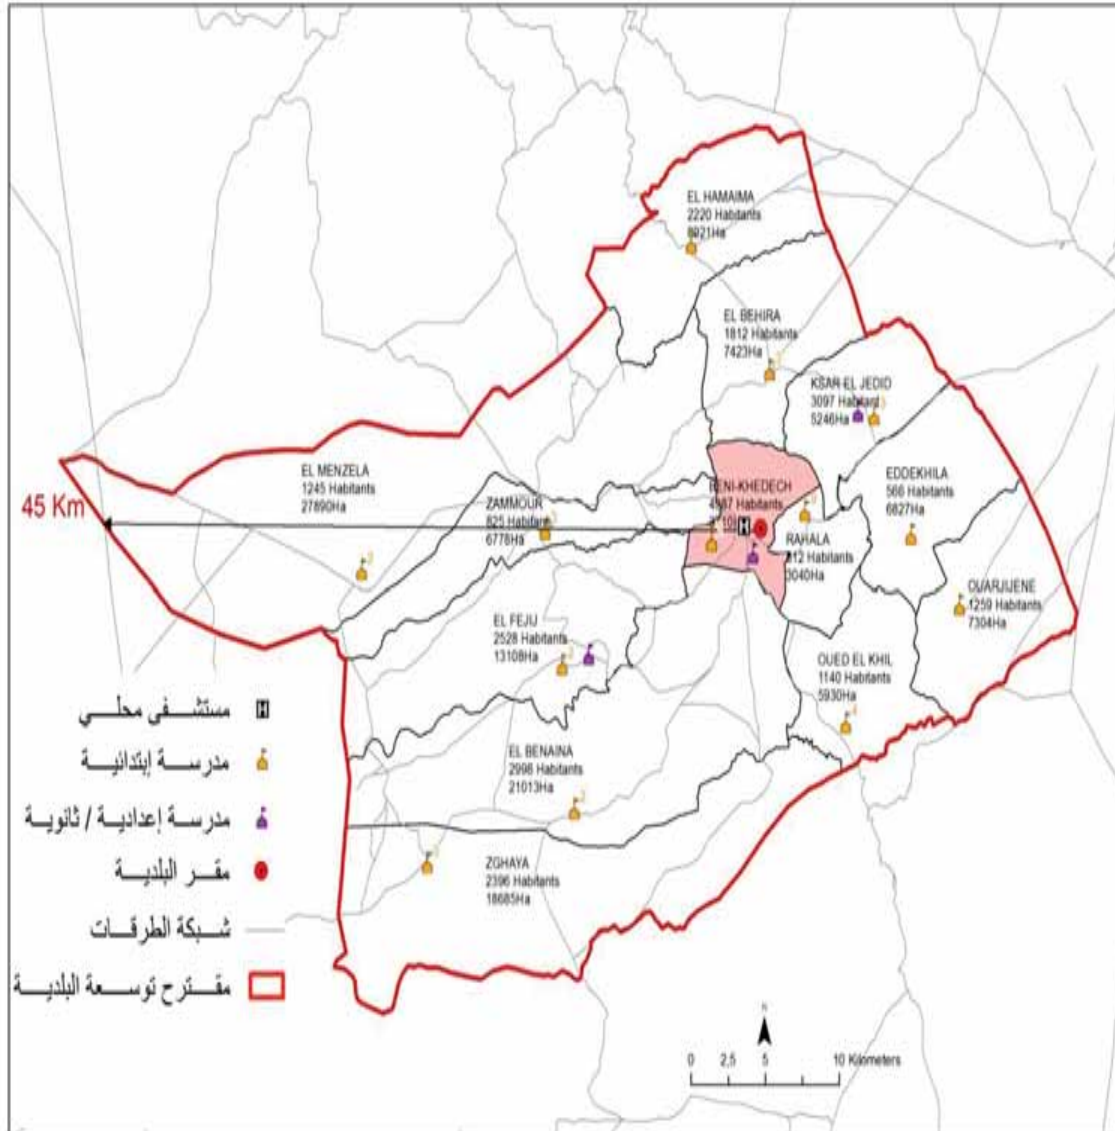

الجمهورية التونسية
وزارة الشؤون المحلية

البلدية : بني خداش

25885

مجموع السكان:

1385.75

المساحة (كم²):

Beni-Khedech	4 987,0
Rahala	812,0
Eddekhila	566,0
Ouarjijene	1 259,0
Oued El Khil	1 140,0
Zghaya	2 396,0
El Benaina	2 998,0
El Fejj	2 528,0
El Menzela	1 245,0
Zammour	825,0
El Hamaïma	2 220,0
El Behira	1 812,0
Ksar El Jedid	3 097,0