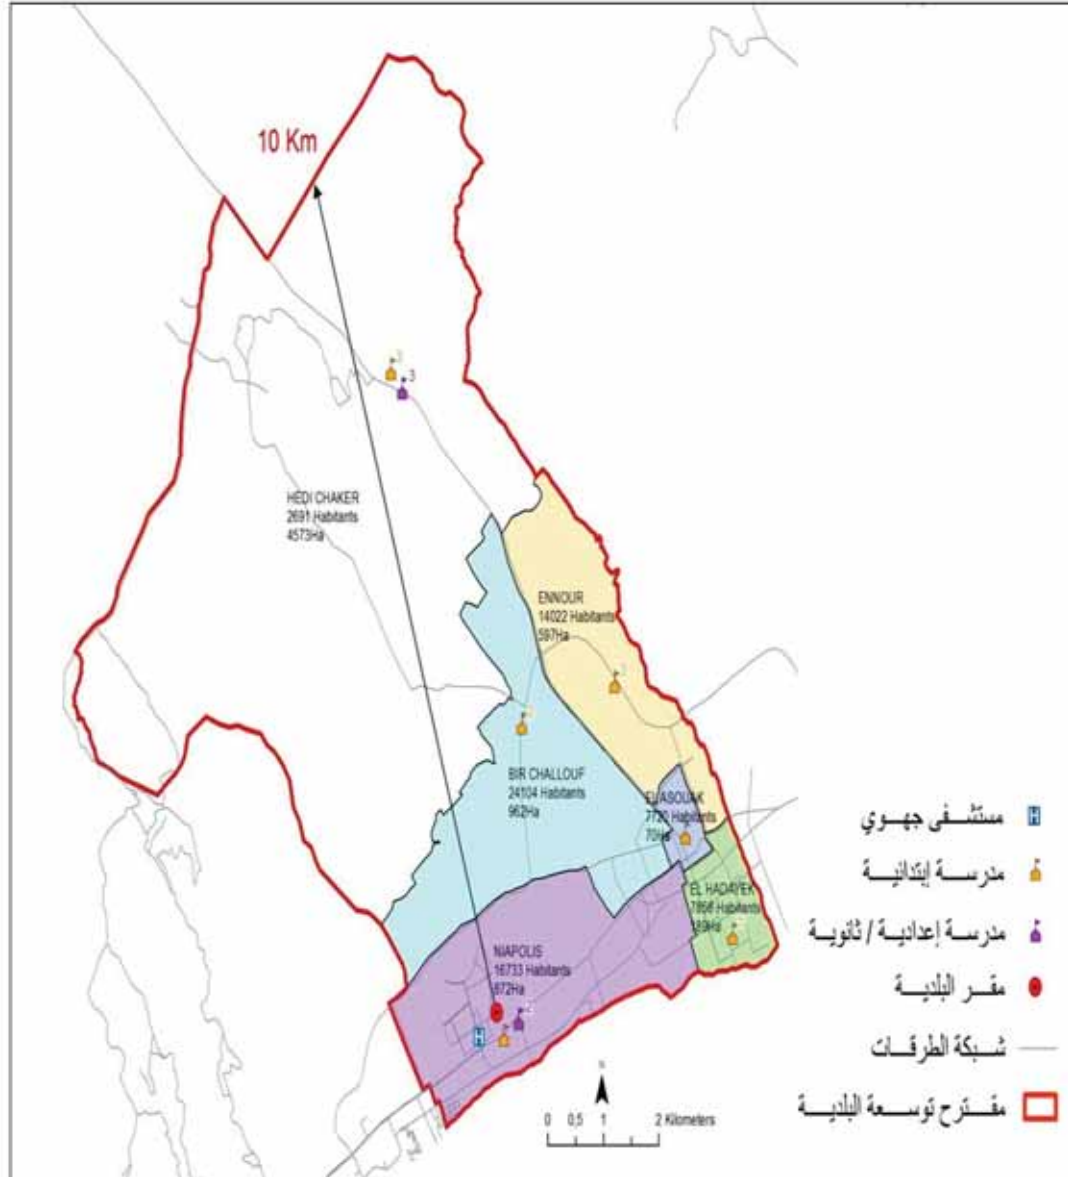

الجمهورية التونسية
وزارة الشؤون المحلية

البلدية : نابيل

73128	مجموع السكان:
72.64	المساحة (كم2):

El Asouak	7720
Ennour	14022
Bir Challouf	24104
Niapolis	16733
El Hadayek	7858
Hedi Chaker	2691