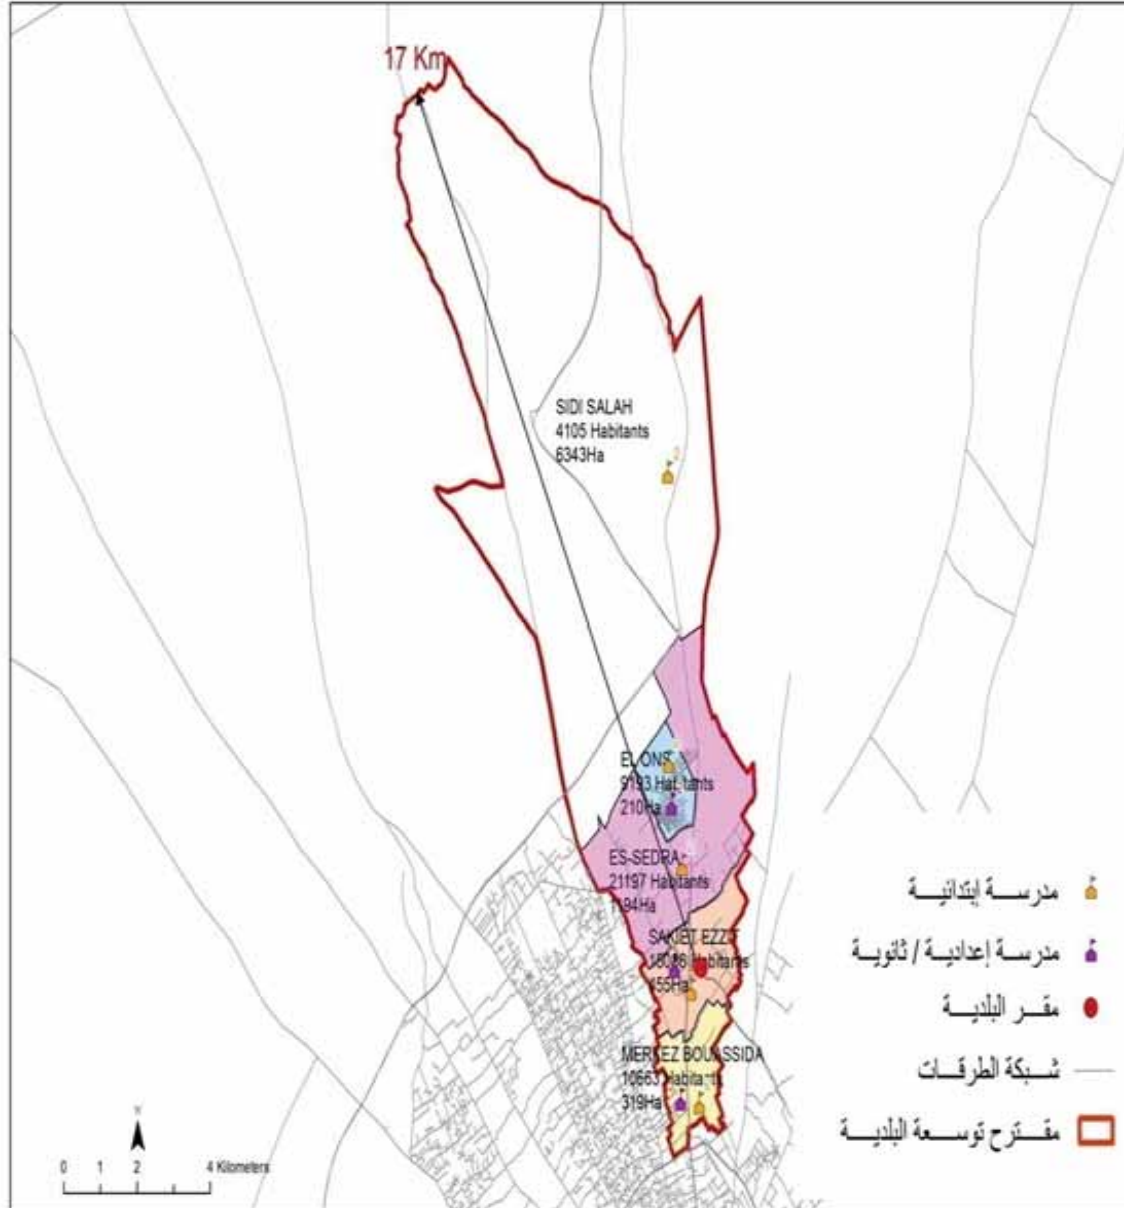

الجمهورية التونسية
وزارة الشؤون المحلية

البلدية : ساقية الزيت

مجموع السكان: 60244

المساحة (كم2): 24.68

Sakiet Ezzit	15086
Merkez Bouassida	10663
Es-Sedra	21197
Sidi Salah	4105
El ons	9193