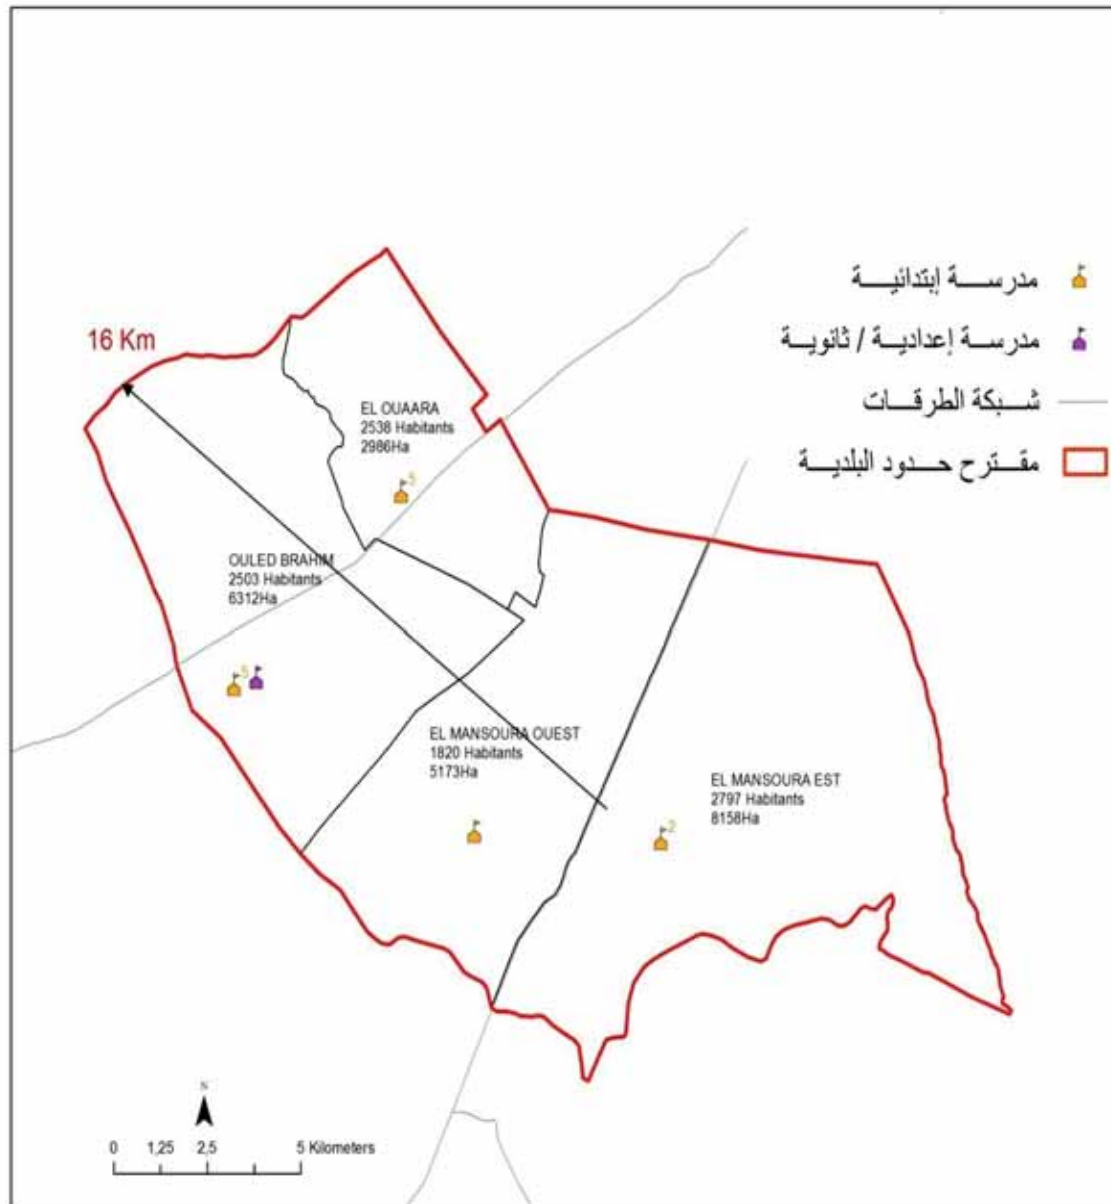

El Ouaara	2 538,0
Ouled Brahim	2 503,0
El Mansoura Est	2 797,0
El Mansoura Ouest	1 820,0

الجمهورية التونسية
وزارة الشؤون المحلية

ولاية القيروان

عدد المقاعد	عدد السكان	البلديات
36	165761	القيروان
24	47615	بوحجلة
24	40206	السيخة
24	31716	سيسب الدريعات
24	28991	العلا
24	27672	الوسلاتية
24	27110	حفوز
18	24756	جهينة
18	24697	حاجب العيون
18	24244	رقادة
18	21129	نصر الله
18	20275	الشبيكة
18	15033	عبيدة
18	13692	الشراردة
18	13826	الشرائطية القصور
18	12956	عين البيضاء
18	12660	منزل المييري
18	11440	شواشي
12	6780	عين جلولة
390	570559	المجموع