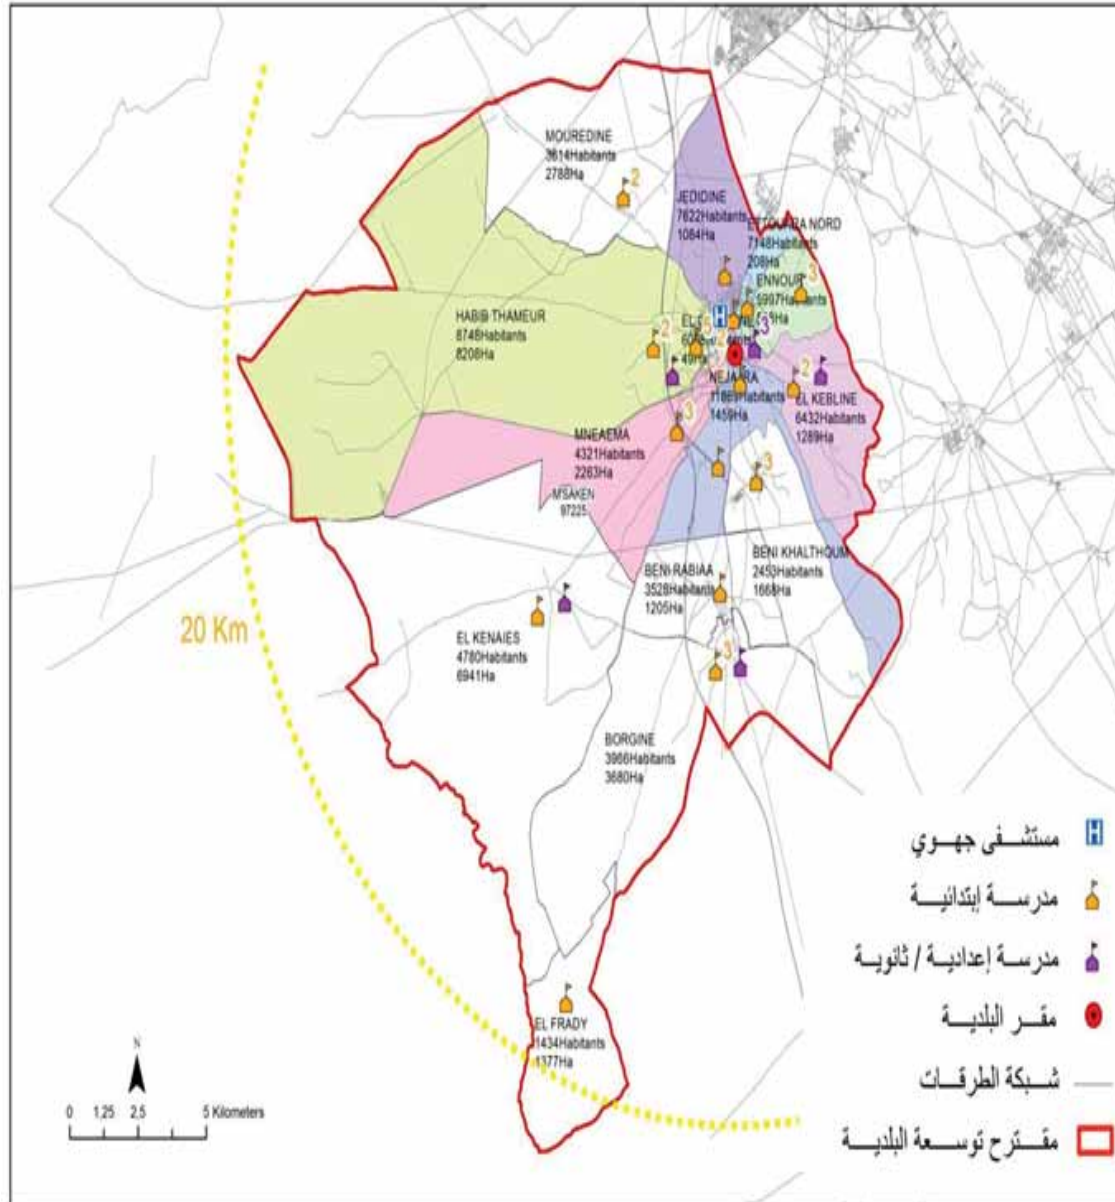

الجمهورية التونسية
وزارة الشؤون المحلية

البلدية : مساكن

84295

مجموع السكان:

328,40

المساحة (كم²):

Nejajra	11 869,0
Habib Thameur	8 748,0
Jedidine	7 622,0
Ettouara Nord	7 148,0
El Kebline	6 432,0
El Gharbine	6 098,0
Ennour	5 997,0
El Kenaïes	4 780,0
Mneaema	4 321,0
Borgine	3 966,0
Mouredine	3 614,0
Beni Rabïaa	3 528,0
Jebline	3 361,0
Ettouara Sud	2 924,0
Béni Khalthoum	2 453,0
El Frady	1 434,0