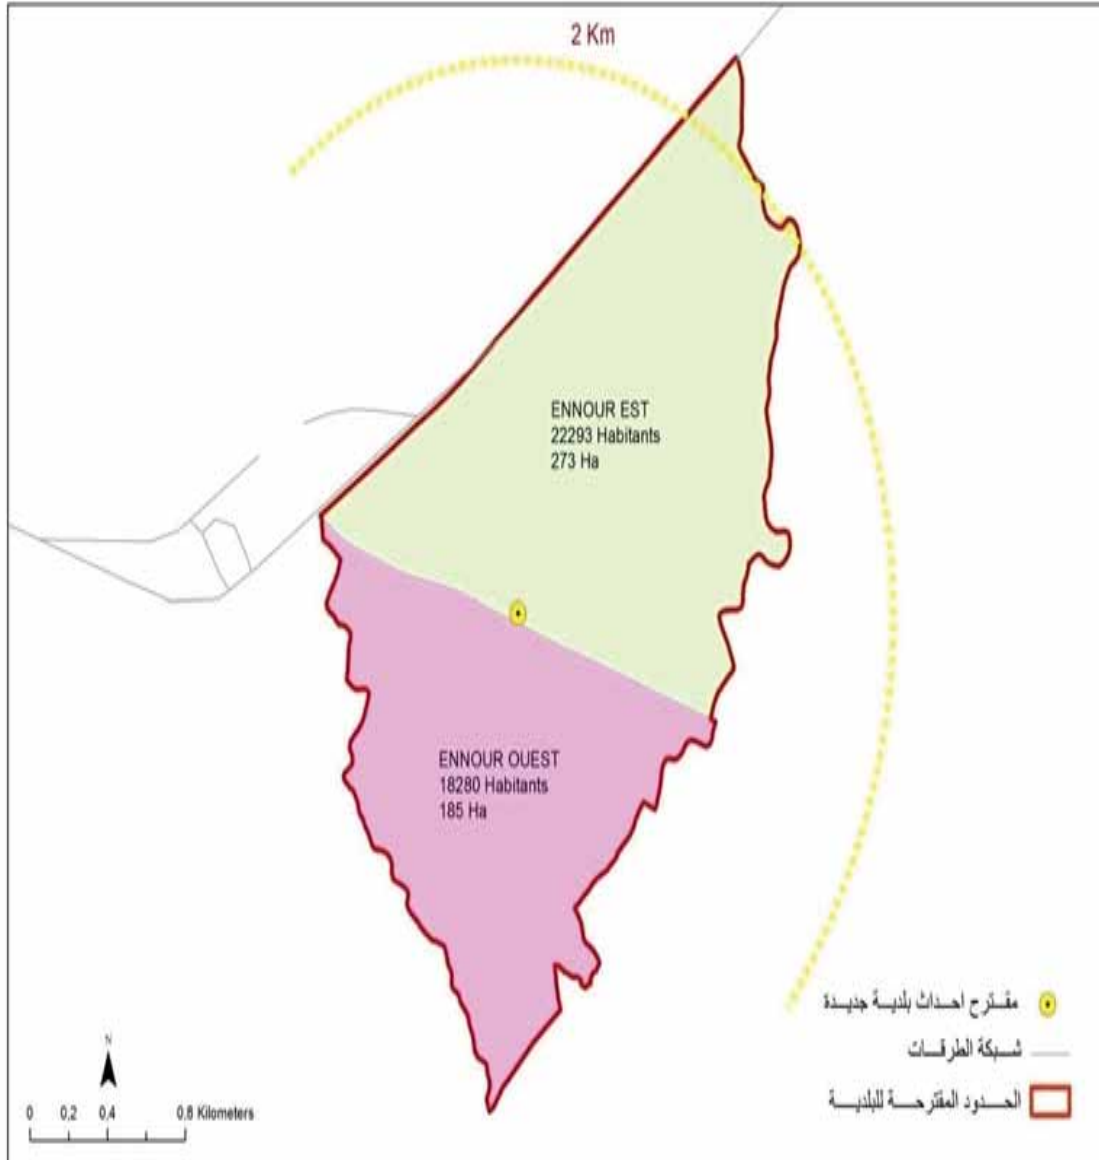

الجمهورية التونسية
وزارة الشؤون المحلية

البلدية : النور

40573

مجموع السكان:

4,58

المساحة (كم2):

Ennour Est	22293
Ennour Ouest	18280

الجمهورية التونسية
وزارة الشؤون المحلية