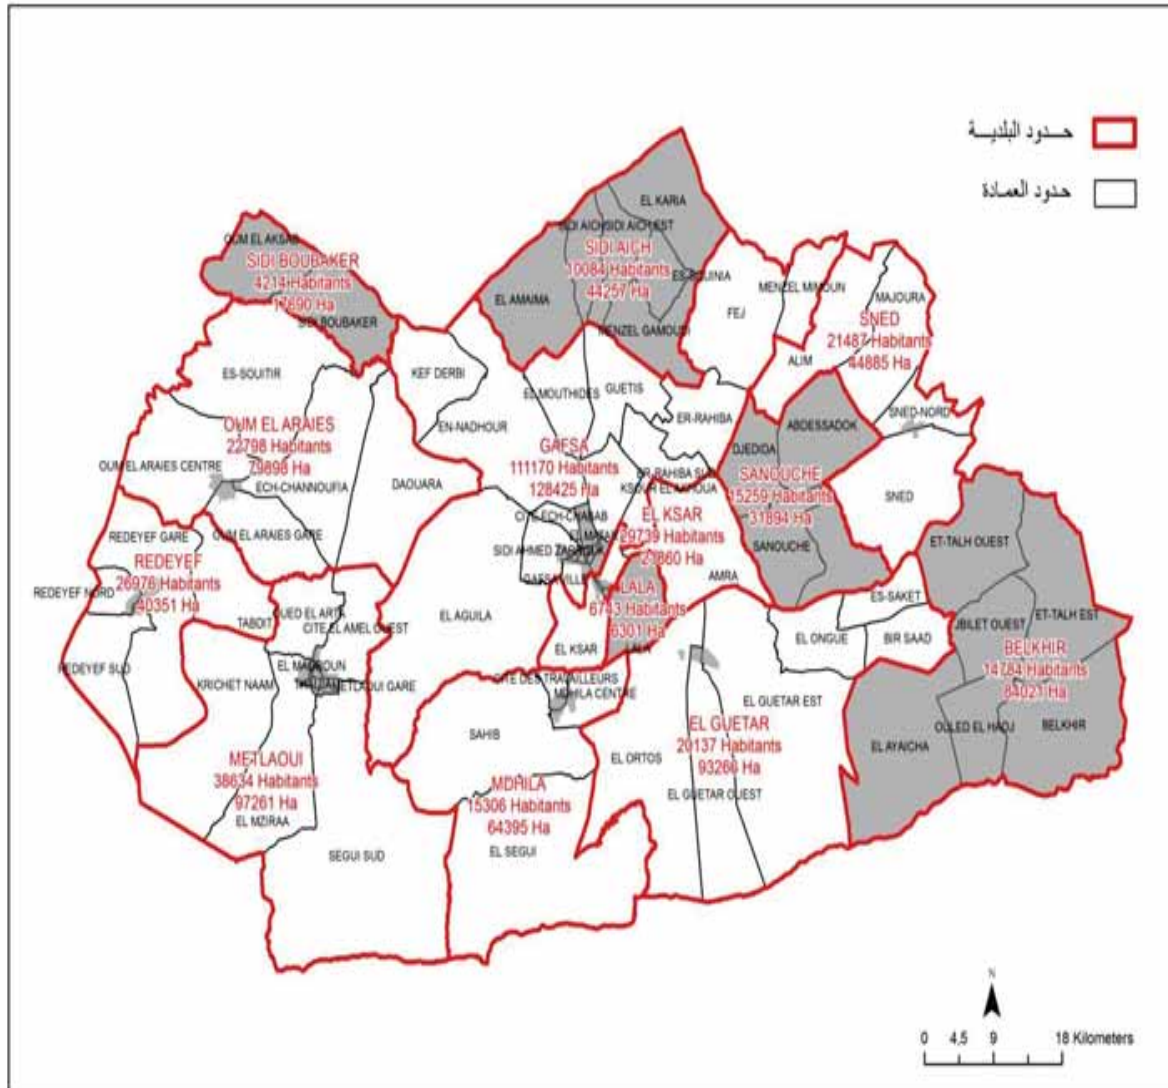

الجمهورية التونسية
وزارة الشؤون المحلية

ولاية قفصة

عدد المقاعد	عدد السكان	البلديات
36	111170	قفصة
24	38634	المتلوي
24	29739	القصر
24	26976	الرديف
18	22798	أم العرائس
18	21487	السند
18	20137	القطار
18	15306	المظيلة
18	15259	زانوش
18	14784	بلخير
18	10084	سيدي عيش
12	6743	لالة
12	4214	سيدي بوبكر
258	337331	المجموع