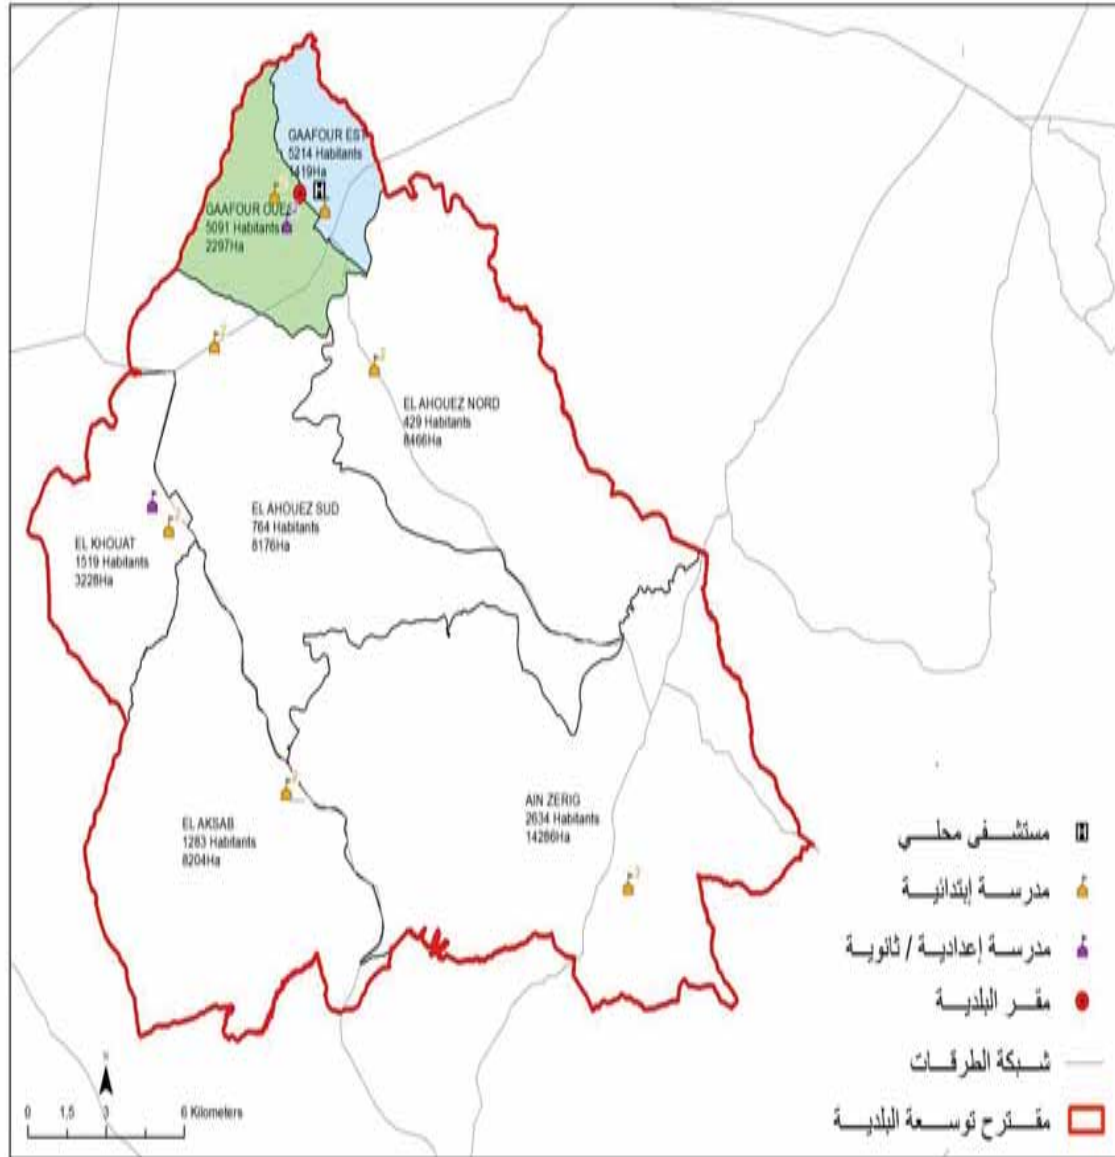

الجمهورية التونسية
وزارة الشؤون المحلية

البلدية : قعفور

16934

مجموع السكان:

460.76

المساحة (كم2):

Gâafour Est	5 214,0
Gâafour Ouest	5 091,0
El khouat	1 519,0
Aïn Zerig	2 634,0
El Ahouez Nord	429,0
El Ahouez Sud	764,0
El Aksab	1 283,0