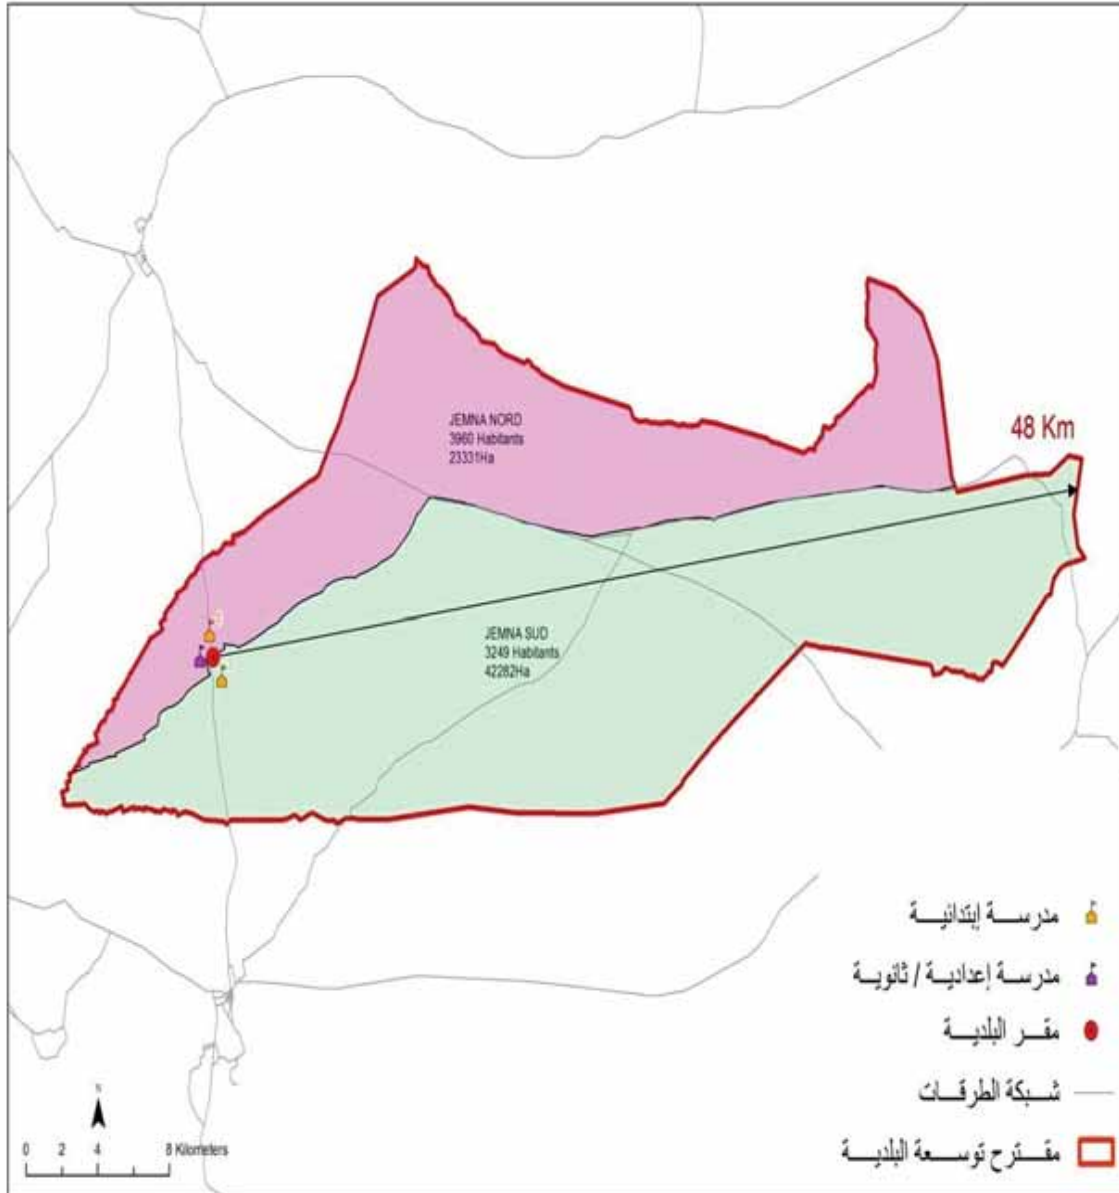

الجمهورية التونسية
وزارة الشؤون المحلية

البلدية : جمنة

7209

مجموع السكان:

656,13

المساحة (كم2):

Jemna Nord	3 960,0
Jemna Sud	3 249,0