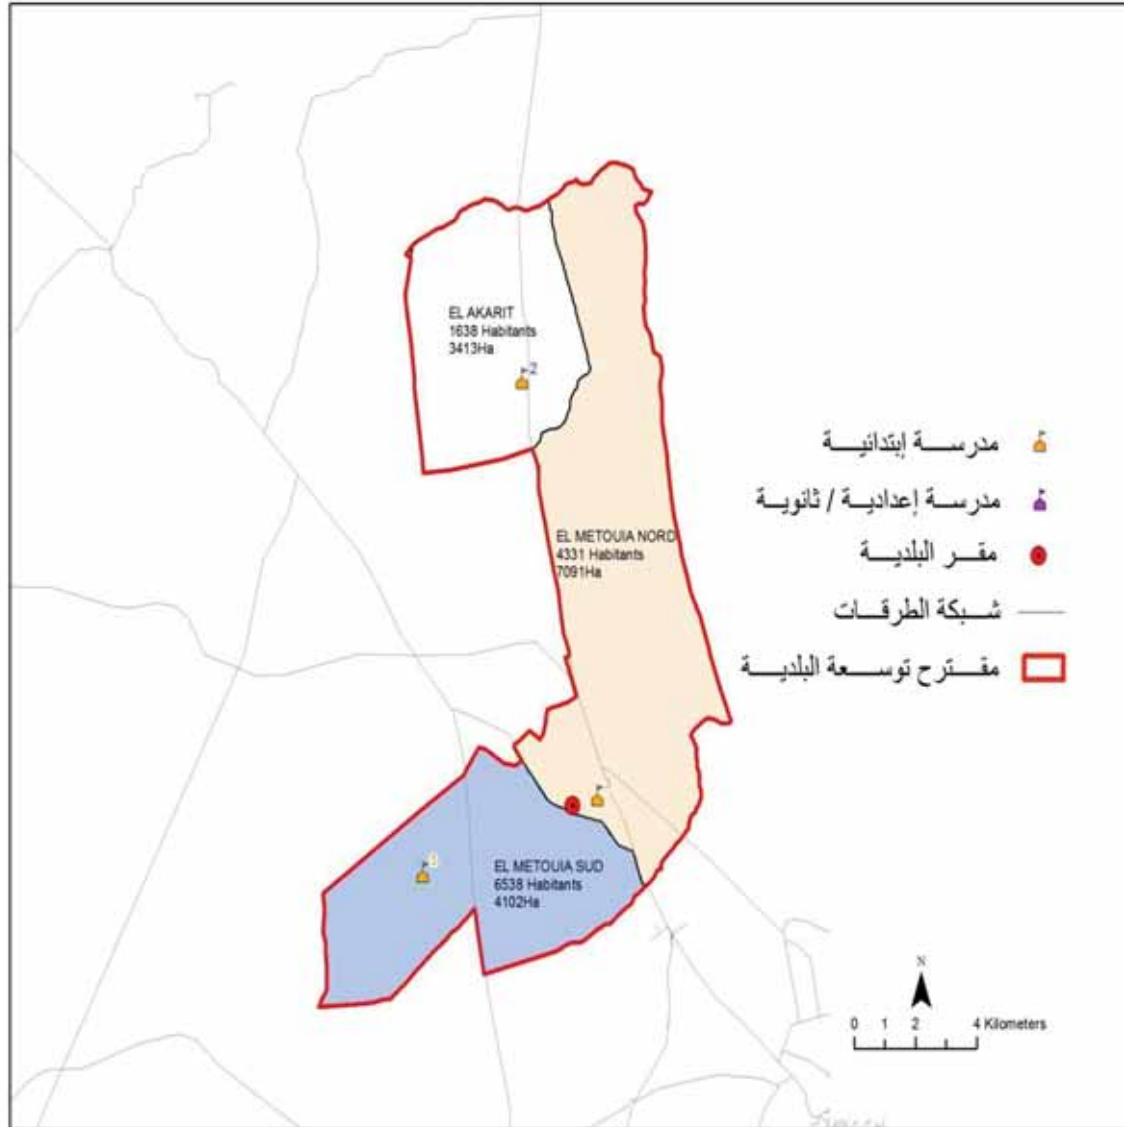

الجمهورية التونسية
وزارة الشؤون المحلية

البلدية : المطوية

12507

مجموع السكان:

146,06

المساحة (كم2):

El Metouia Nord	4331
El Metouia Sud	6538
El Akarit	1638