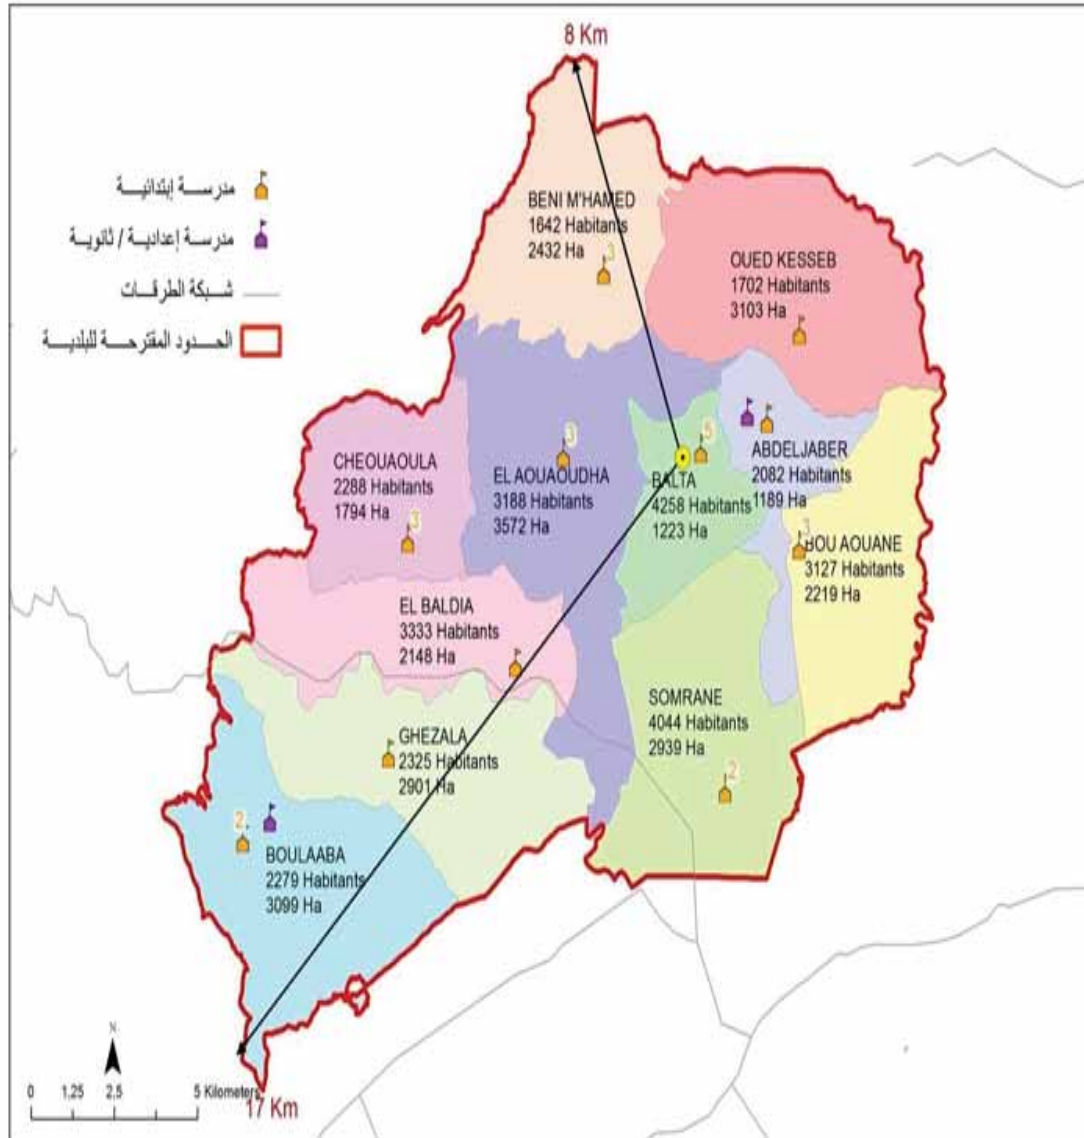

الجمهورية التونسية
وزارة الشؤون المحلية

البلدية : طبرقة

33942

مجموع السكان:

134,6

المساحة (كم2):

Tabarka	17 867,0
El Hamdia	8 357,0
Raihane	6 821,0
Melloula	897,0

الجمهورية التونسية
وزارة الشؤون المحلية