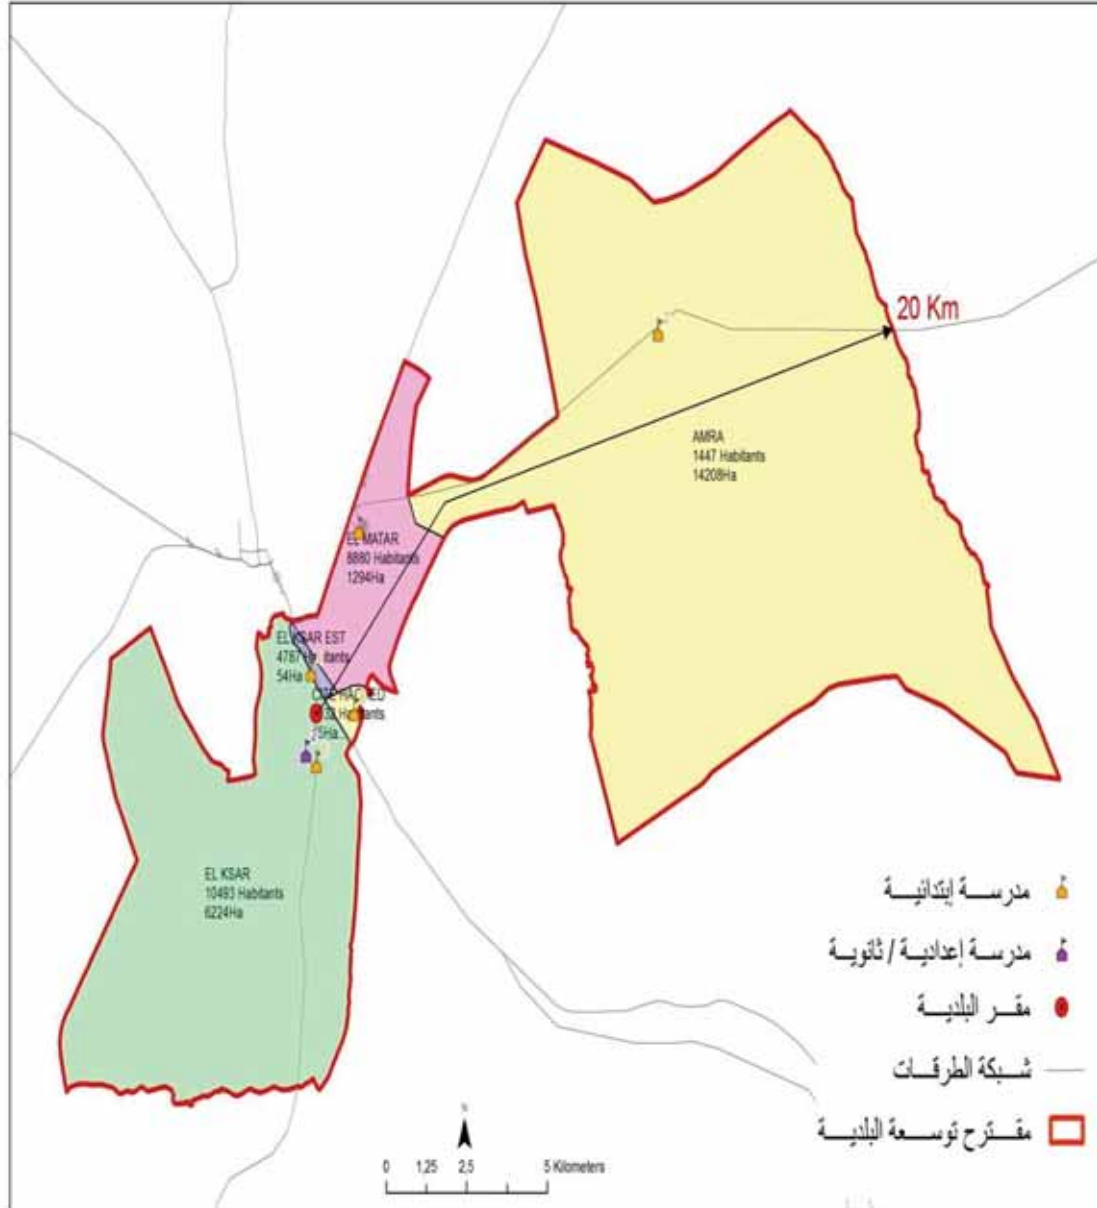

الجمهورية التونسية
وزارة الشؤون المحلية

البلدية : القصر

مجموع السكان: 29739

المساحة (كم2): 281.61

El Ksar	10 493,0
El Ksar Est	4 787,0
Cité Hached	4 132,0
Amra	1 447,0
El Matar	8 880,0