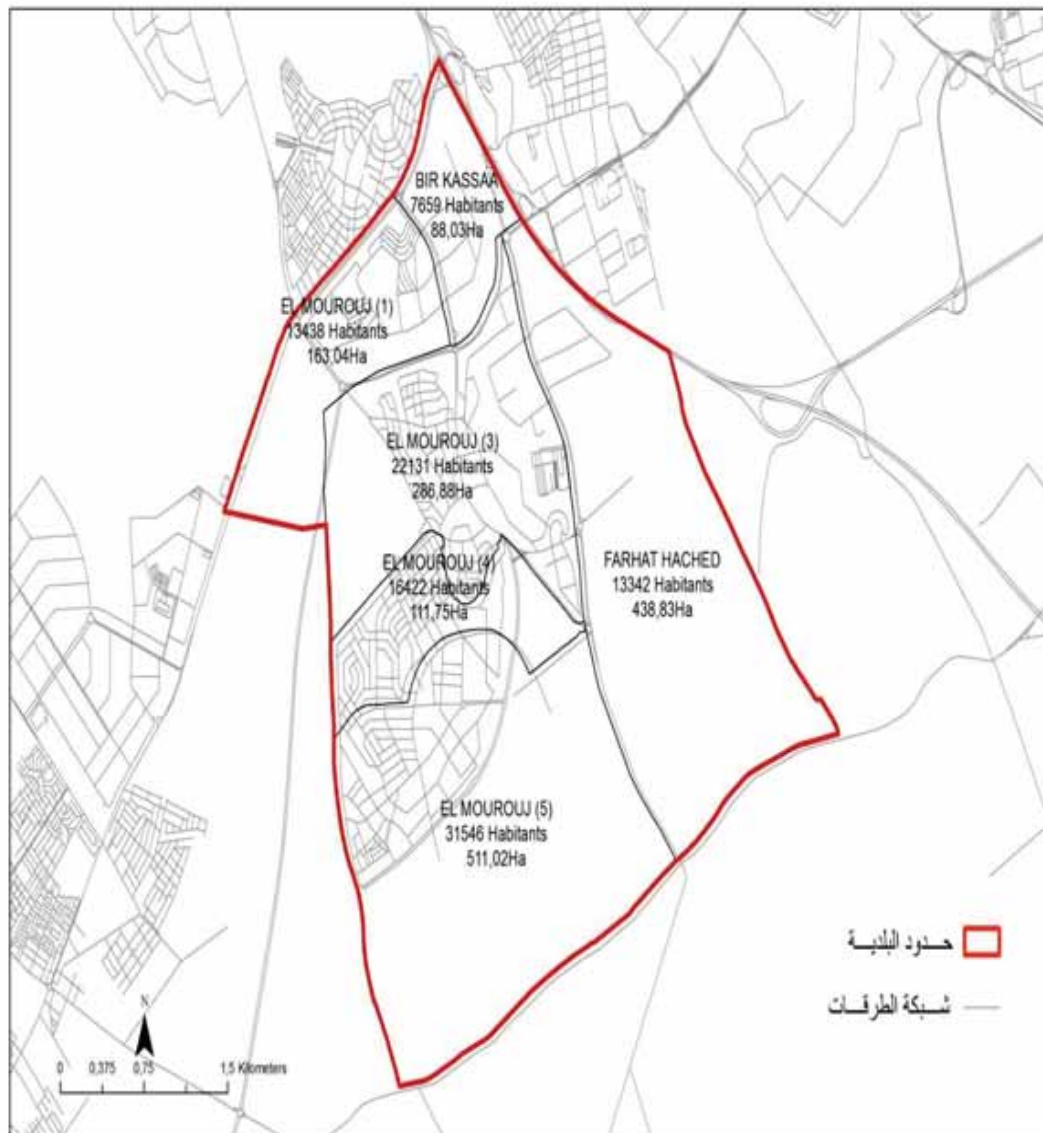

الجمهورية التونسية
وزارة الشؤون المحلية

البلدية : المروج

104538	مجموع السكان:
16	المساحة (كم2):

El Mourouj (1)	13438
El Mourouj (3)	22131
El Mourouj (4)	16422
El Mourouj (5)	31546
Bir Kassaa	7659
Farhat Hached	13342