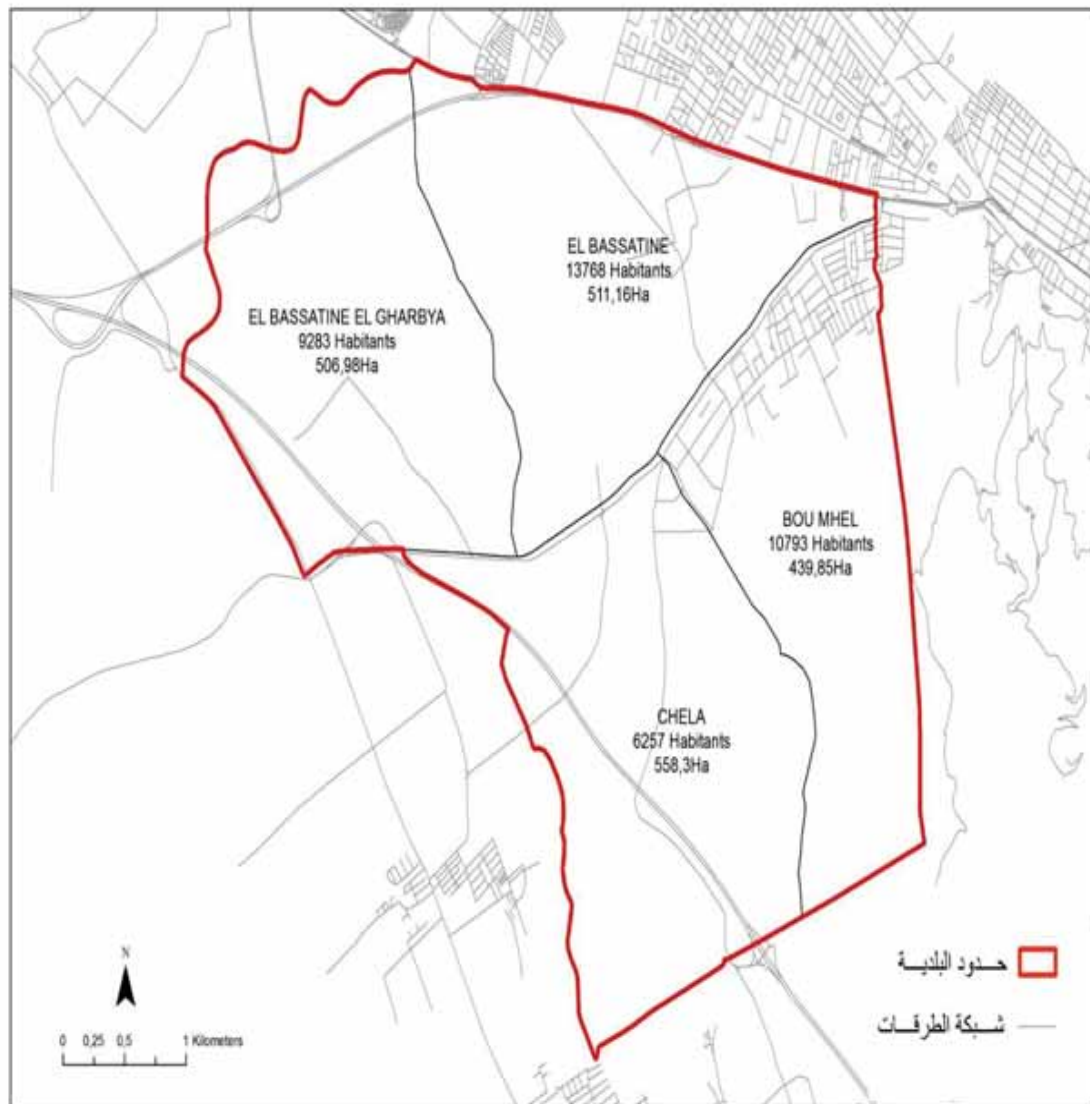

الجمهورية التونسية
وزارة الشؤون المحلية

البلدية : بومهل البساتين

40101	مجموع السكان:
20,16	المساحة (كم2):

Bou Mhel	10793
El Bassatine	13768
Chêla	6257
El Bassatine El Gharbya	9283