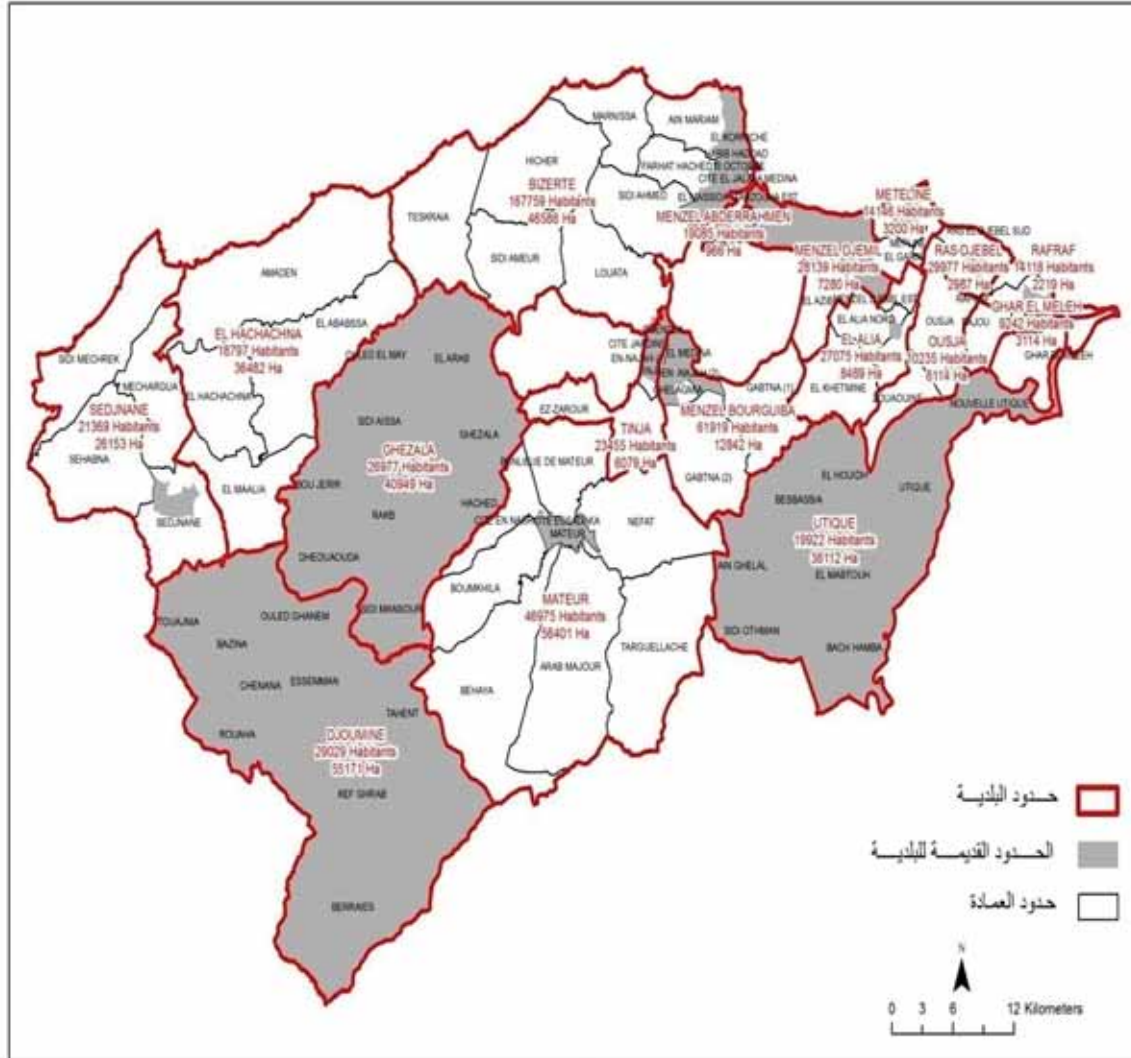

El Bassatine	7 119,0
El Fejja	4 073,0
Sidi Ali El Hattab	2 509,0

الجمهورية التونسية
وزارة الشؤون المحلية

ولاية بنزرت

عدد المقاعد	عدد السكان	البلديات
36	167759	بنزرت
30	61919	منزل بورقيبة
24	46975	ماطر
24	29977	رأس الجبل
24	29029	جومين
24	28139	منزل جميل
24	27075	العالية
24	26977	غزالة
18	23455	تينجة
18	21369	سجنان
18	19922	أوتيك
18	19085	منزل عبد الرحمان
18	18797	الحشاشنة
18	14146	ماتلين
18	14118	رفراف
18	10235	عوسجة
12	9242	غار الملح
336	568 219	المجموع