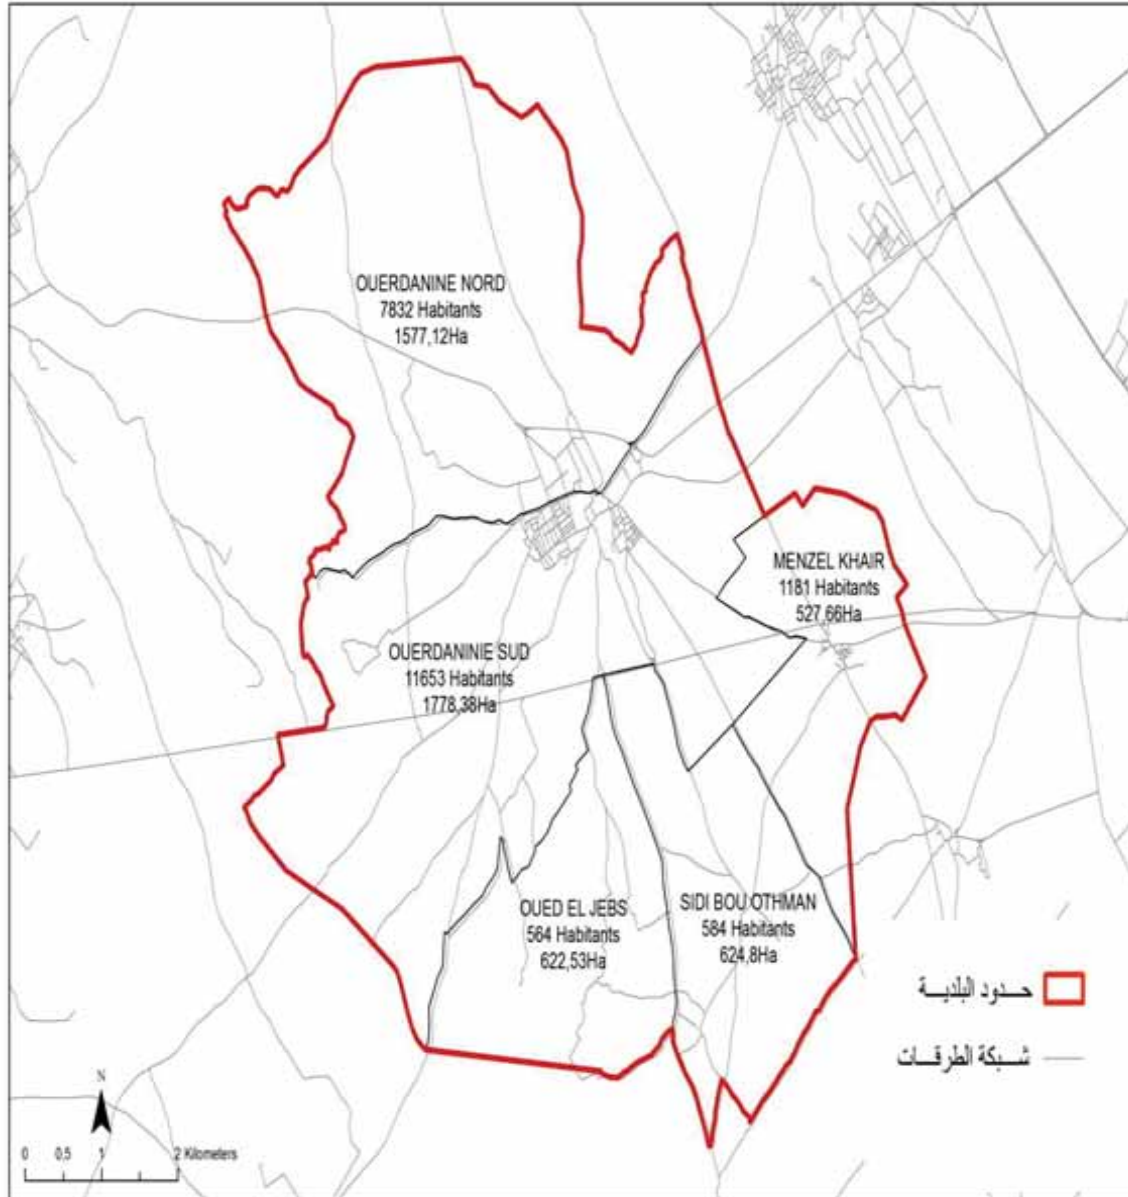

الجمهورية التونسية
وزارة الشؤون المحلية

البلدية : الوردانين

21814

مجموع السكان:

51.31

المساحة (كم²):

Ouerdanine Nord	7832
Ouerdaninie Sud	11653
Menzel Khair	1181
Sidi Bou Othman	584
Oued El Jebbs	564