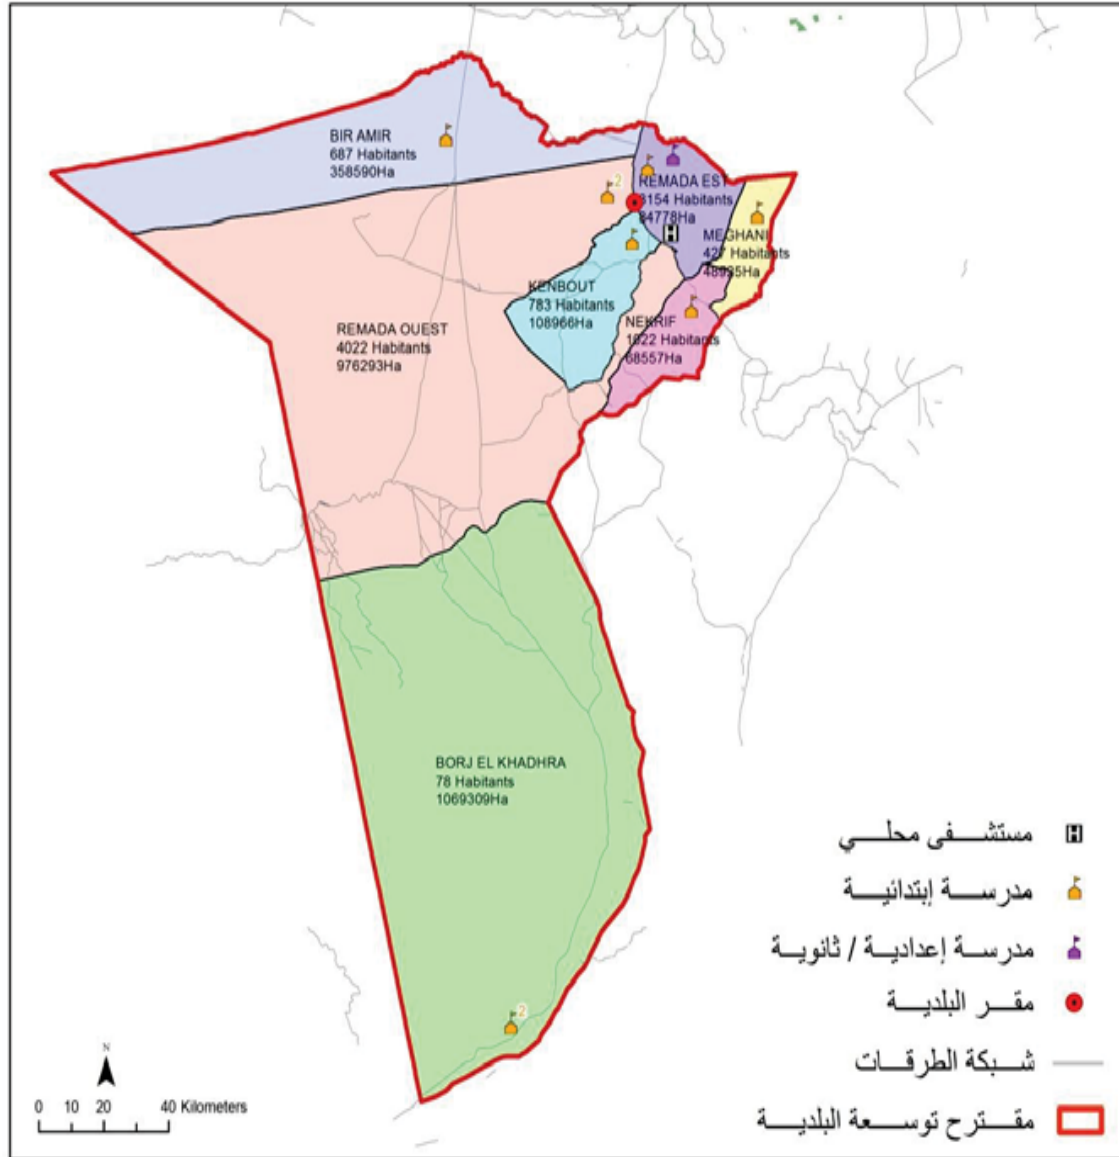

الجمهورية التونسية
وزارة الشؤون المحلية

البلدية : رمادة

10173

مجموع السكان:

27154.18

المساحة (كم2):

Rémada Est	3 154,0
Rémada Ouest	4 022,0
Nekrif	1 022,0
Kenbout	783,0
Bir Amir	687,0
Borj El Khadhra	78,0
Meghani	427,0