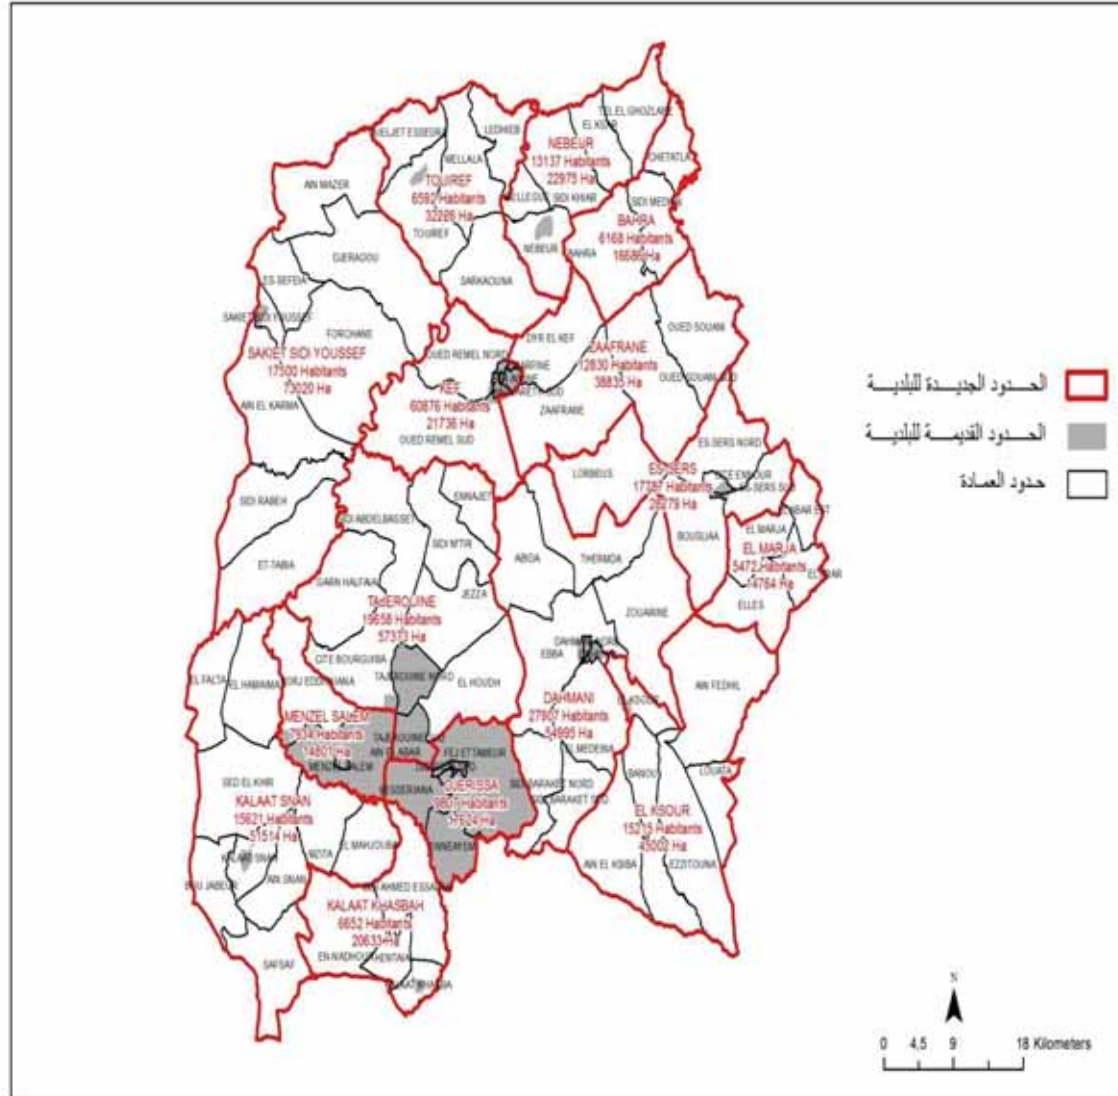

المساحة (كم²): 85.56

Beni M'tir	576
El Gouaïdia	2402
Bou Hertma	2575

الجمهورية التونسية
وزارة الشؤون المحلية

ولاية الكاف

عدد المقاعد	عدد السكان	البلديات
30	60876	الكاف
24	27907	الدهماني
18	19658	تاجروين
18	17787	السرس
18	17500	ساقية سيدي يوسف
18	15621	قلعة سنان
18	15215	القصور
18	13137	نبر
18	12830	الزعفران دير الكاف
12	9807	الجريصة
12	7934	منزل سالم
12	6652	القلعة الخصباء
12	6592	الطويرف
12	6168	بهرة
12	5472	المرجي
252	243156	المجموع