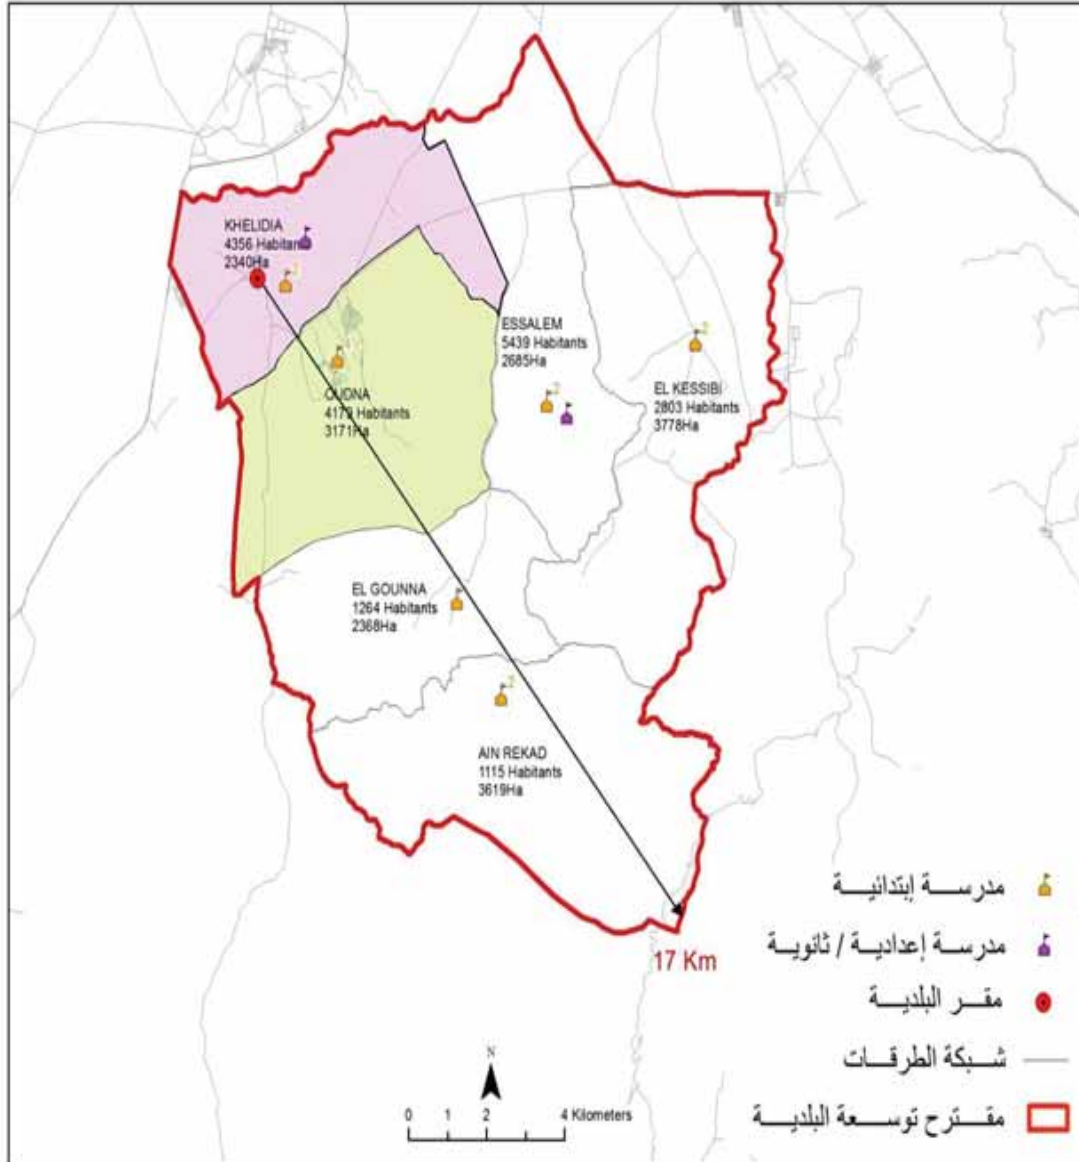

الجمهورية التونسية
وزارة الشؤون المحلية

البلدية : الخليدية

19156

مجموع السكان:

180

المساحة (كم²):

Khelidia	4356
Essalem	5439
Oudna	4179
El Kessibi	2803
El Gounna	1264
Ain Rekad	1115