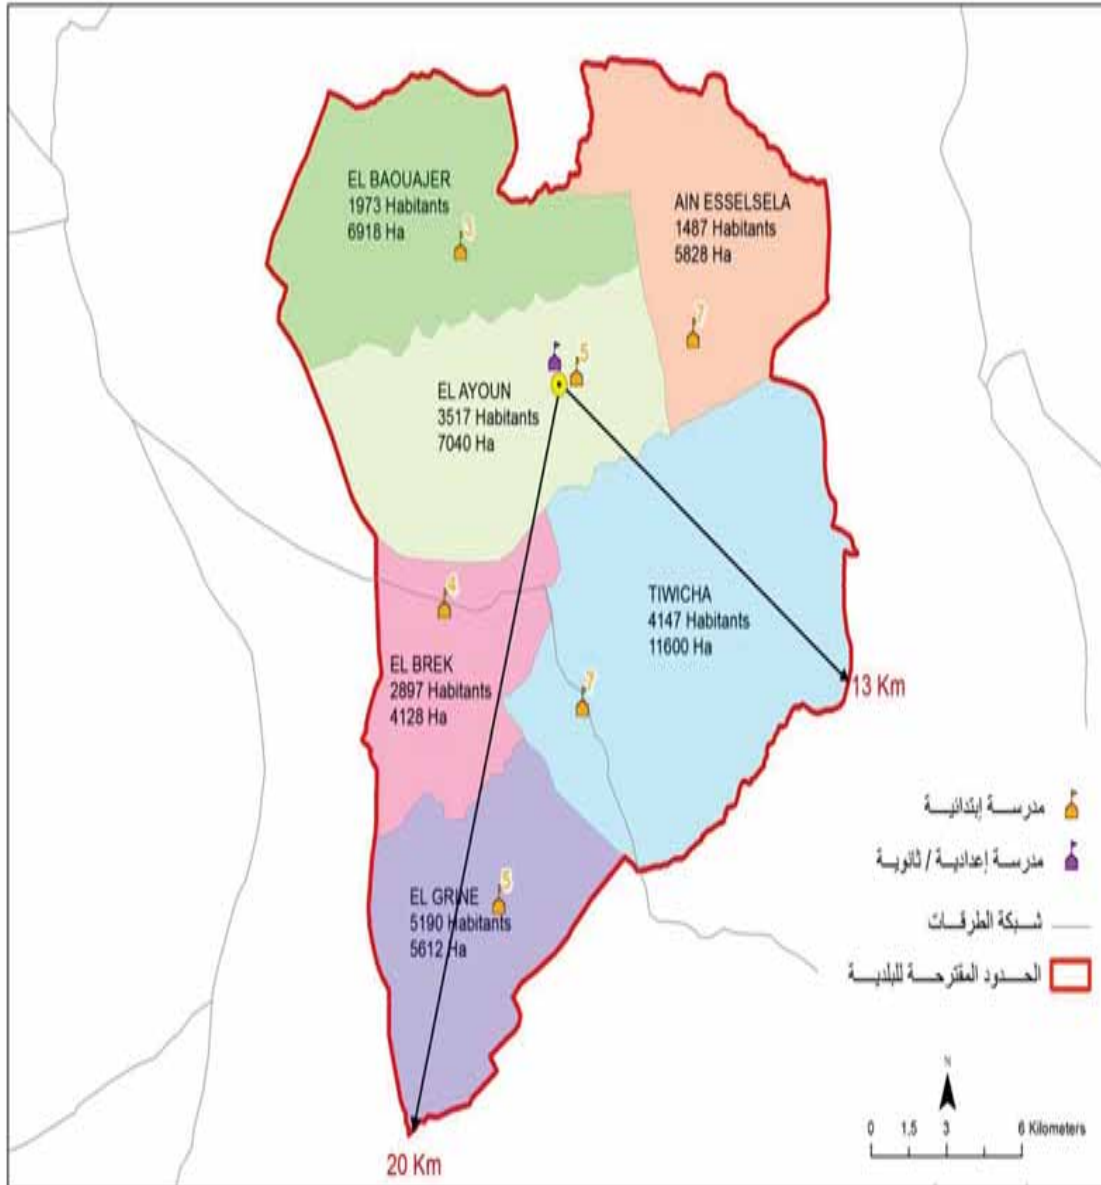

الجمهورية التونسية
وزارة الشؤون المحلية

البلدية : العيون

19211

مجموع السكان:

411.25

المساحة (كم²):

El Ayoune	3517
El Grine	5190
El Brek	2897
El Baouajer	1973
Tiwicha	4147
Aïn Esselsela	1487