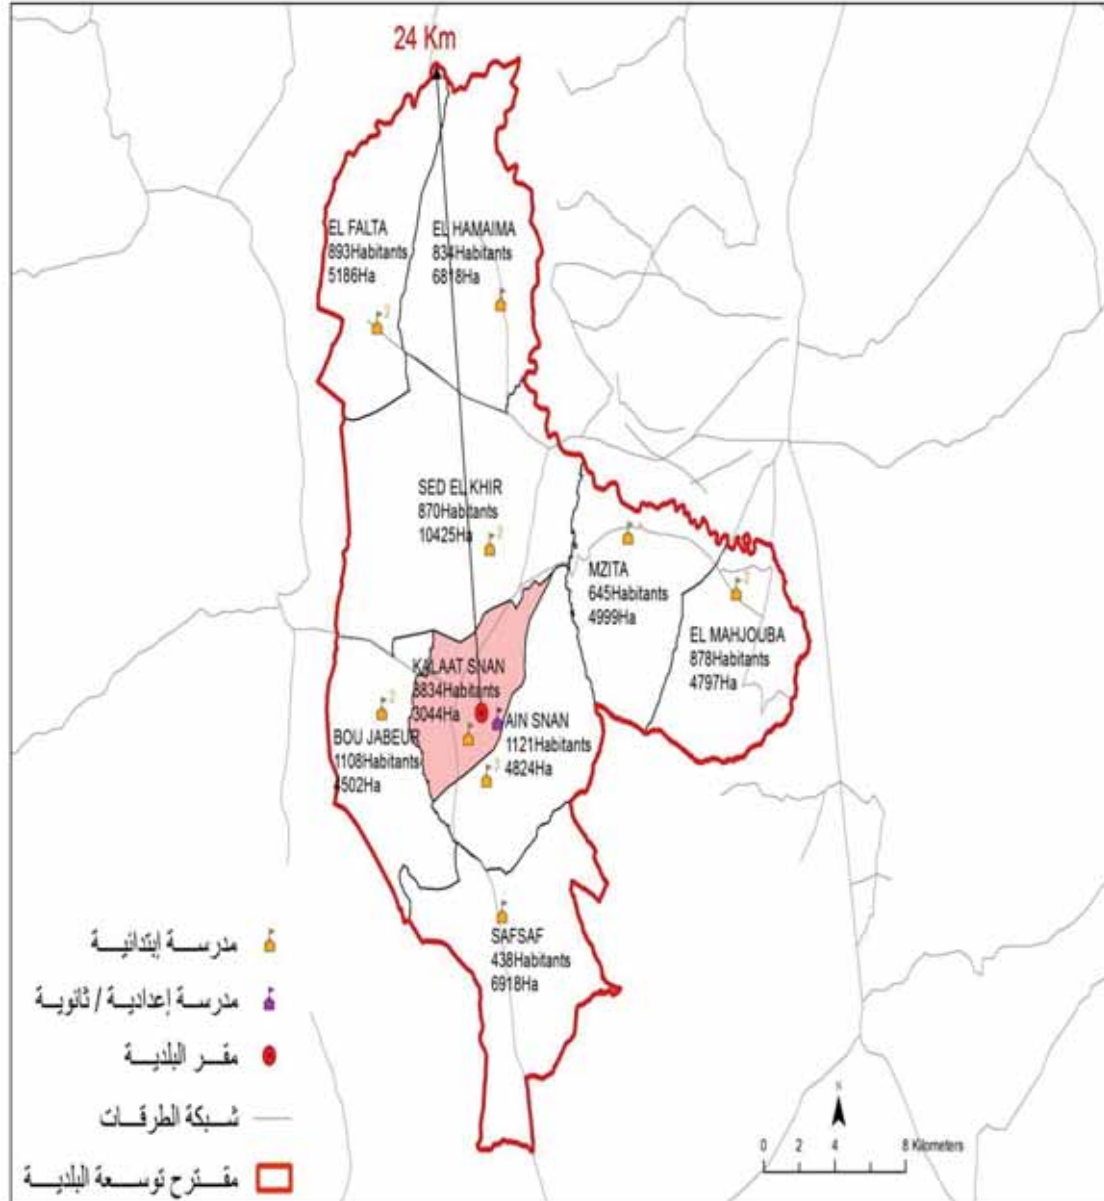

الجمهورية التونسية
وزارة الشؤون المحلية

البلدية : قلعة سنان

مجموع السكان: 15621

المساحة (كم2): 515.14

Kalâat Snan	8834
Bou Jabeur	1108
Safsaf	438
Mzita	645
El Falta	893
Sed El Khir	870
Ain Snan	1121
El Hamaima	834
El Mahjouba	878