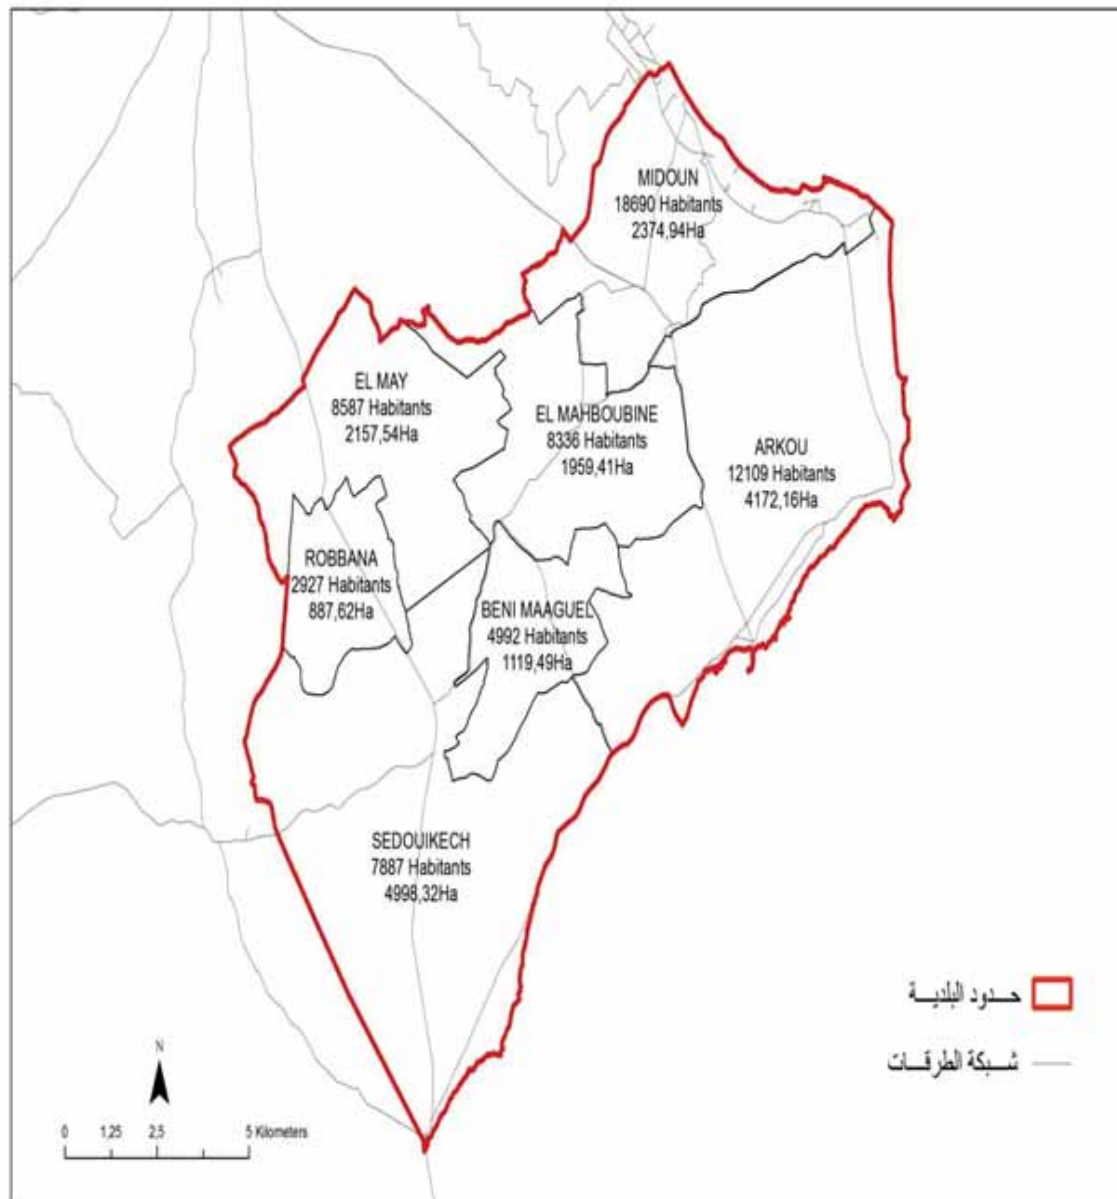

الجمهورية التونسية
وزارة الشؤون المحلية

البلدية : ميدون

63528

مجموع السكان:

176.69

المساحة (كم²):

Midoun	18 690,0
Arkou	12 109,0
El Mahboubine	8 336,0
Beni Mâaguel	4 992,0
Sedouikèch	7 887,0
El May	8 587,0
Robbana	2 927,0