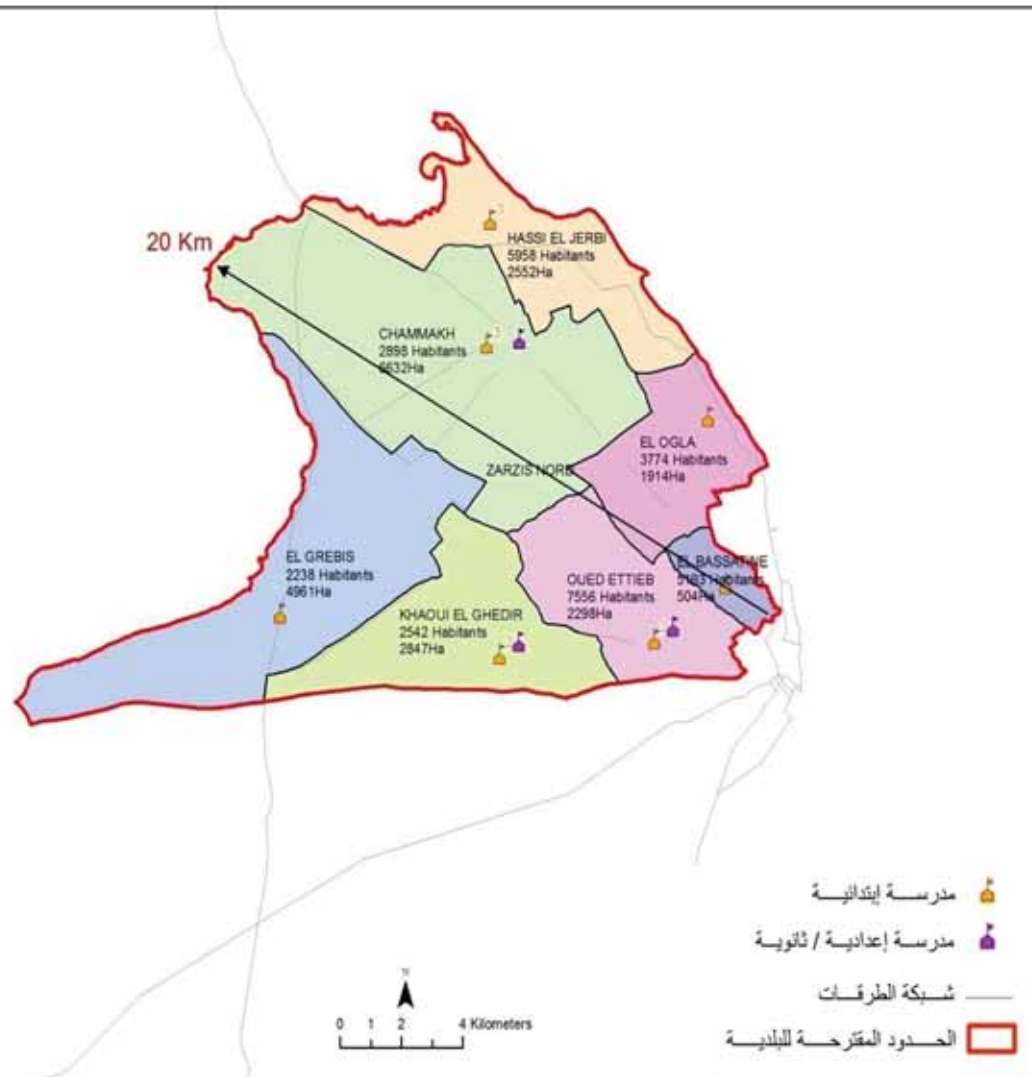

الجمهورية التونسية
وزارة الشؤون المحلية

البلدية : جرجيس الشمالية

30159

مجموع السكان:

217,07

المساحة (كم2):

El Bassatine	5 193,0
Essouihel	7 888,0
Oued Ettieb	7 556,0
Hassi El Jerbi	5 958,0
Khaoui El Ghedir	2 542,0
El Grebis	2 238,0
El Ogla	3 774,0
Chammakh	2 898,0