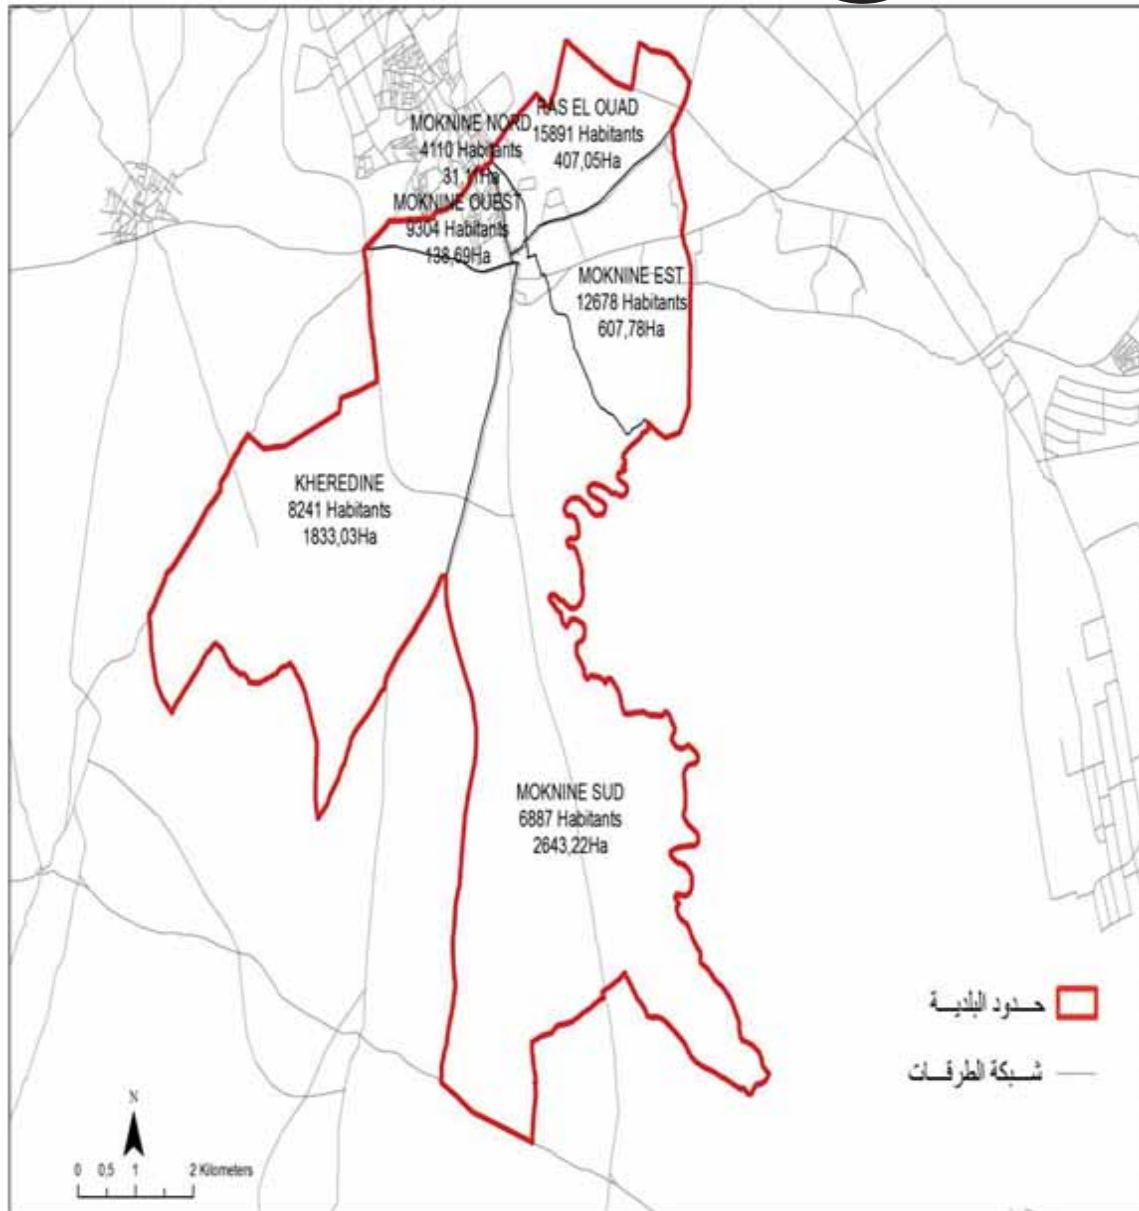

الجمهورية التونسية
وزارة الشؤون المحلية

البلدية : المكنين

57111

مجموع السكان:

56.61

المساحة (كم²):

Moknine Est	12678
Moknine Sud	6887
Moknine Nord	4110
Ras El Ouad	15891
Moknine Ouest	9304
Khéredine	8241