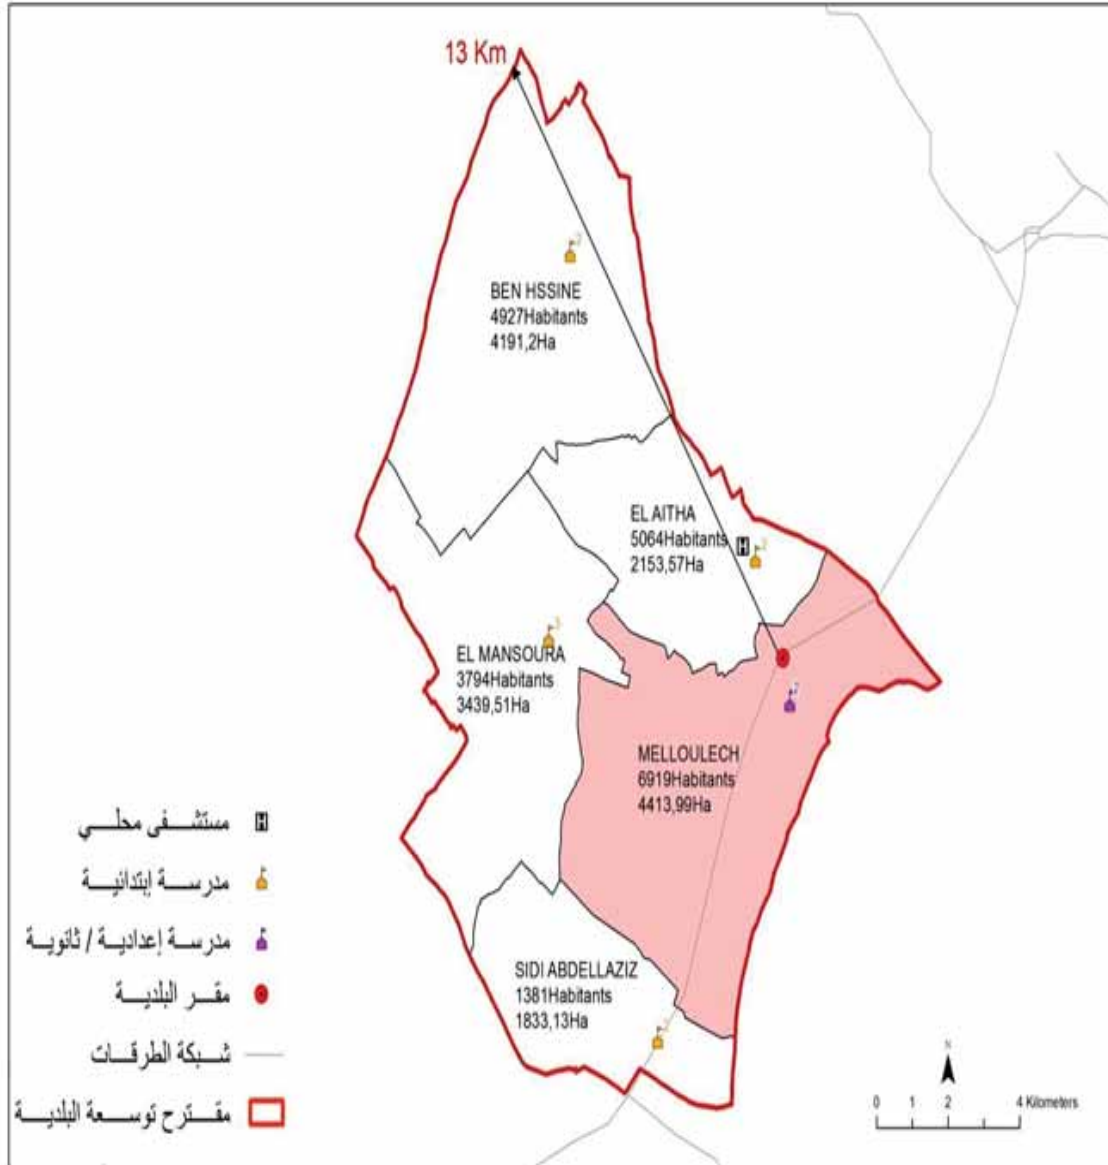

الجمهورية التونسية
وزارة الشؤون المحلية

البلدية : ملولش

مجموع السكان: 22085

المساحة (كم2): 160.31

Melloulech	6919
El Aïtha	5064
El Mansoura	3794
Ben Hssine	4927
Sidi Abdellaziz	1381