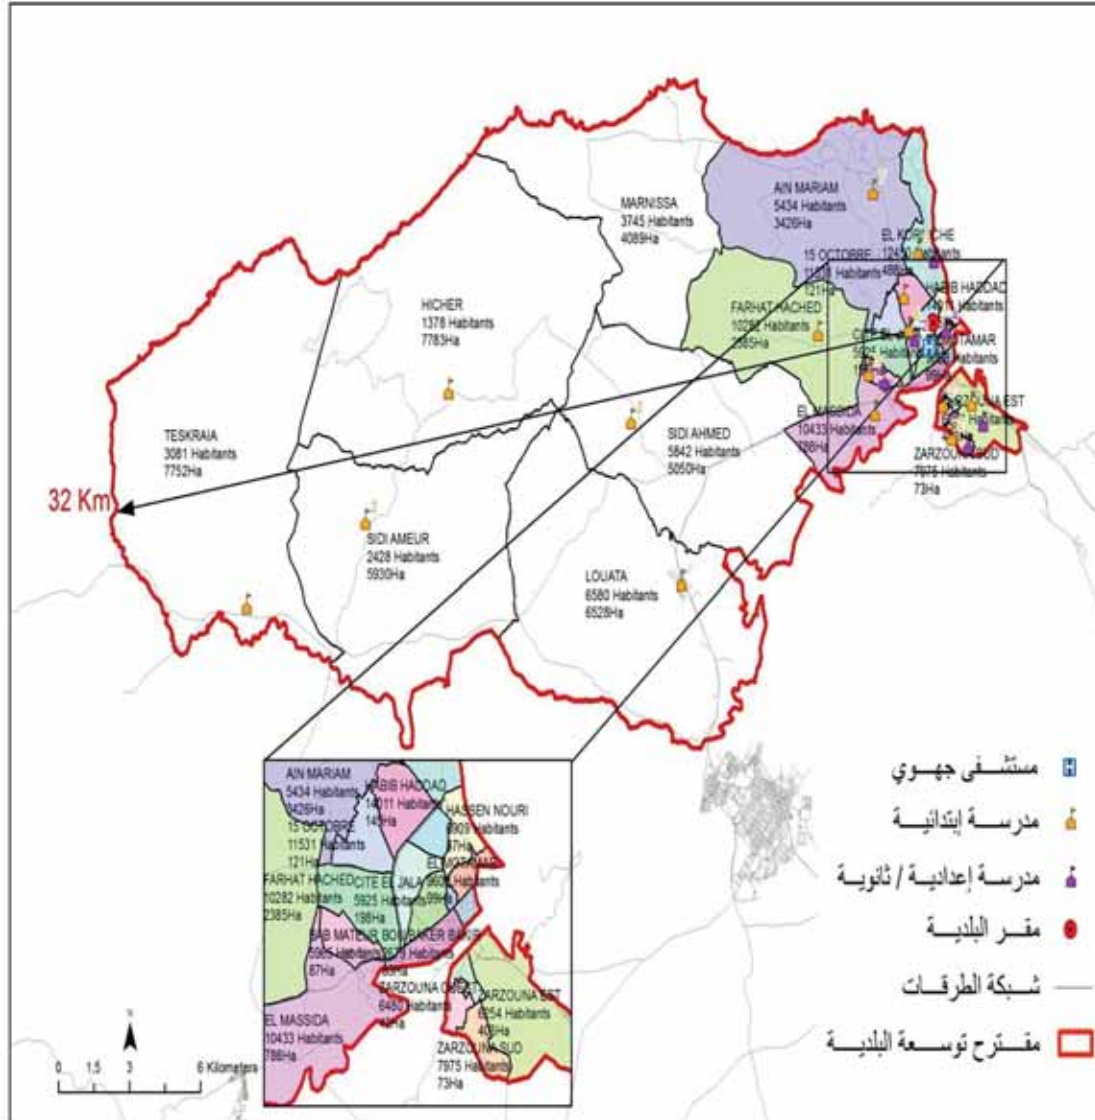

الجمهورية التونسية
وزارة الشؤون المحلية

البلدية : بنزرت

167759	مجموع السكان:
457,97	المساحة (كم2):

Habib Haddad	14 011,0
El Korniche	12 450,0
15-oct.	11 531,0
El Massida	10 433,0
Farhat Hached	10 282,0
El Môtamar	9 608,0
La Medina	8 443,0
Zarzouna Sud	7 975,0
El Hana	7 164,0
Hassen Nouri	6 909,0
Louata	6 580,0
Zarzouna Ouest	6 480,0
Zarzouna Est	6 254,0
Bab Mateur	5 965,0
Cité El Jala	5 925,0
Sidi Ahmed	5 842,0
Aïn Mariam	5 434,0
Habib Bouguatfa	4 670,0
Zarzouna Nord	4 084,0
Marnissa	3 745,0
Teskraia	3 081,0
Bou Baker Bakir	2 679,0
EL Canal	2 633,0
Sidi Ameur	2 428,0
Cheik Driss	1 775,0
Hicher	1 378,0
L'île de la Gualite	0,0