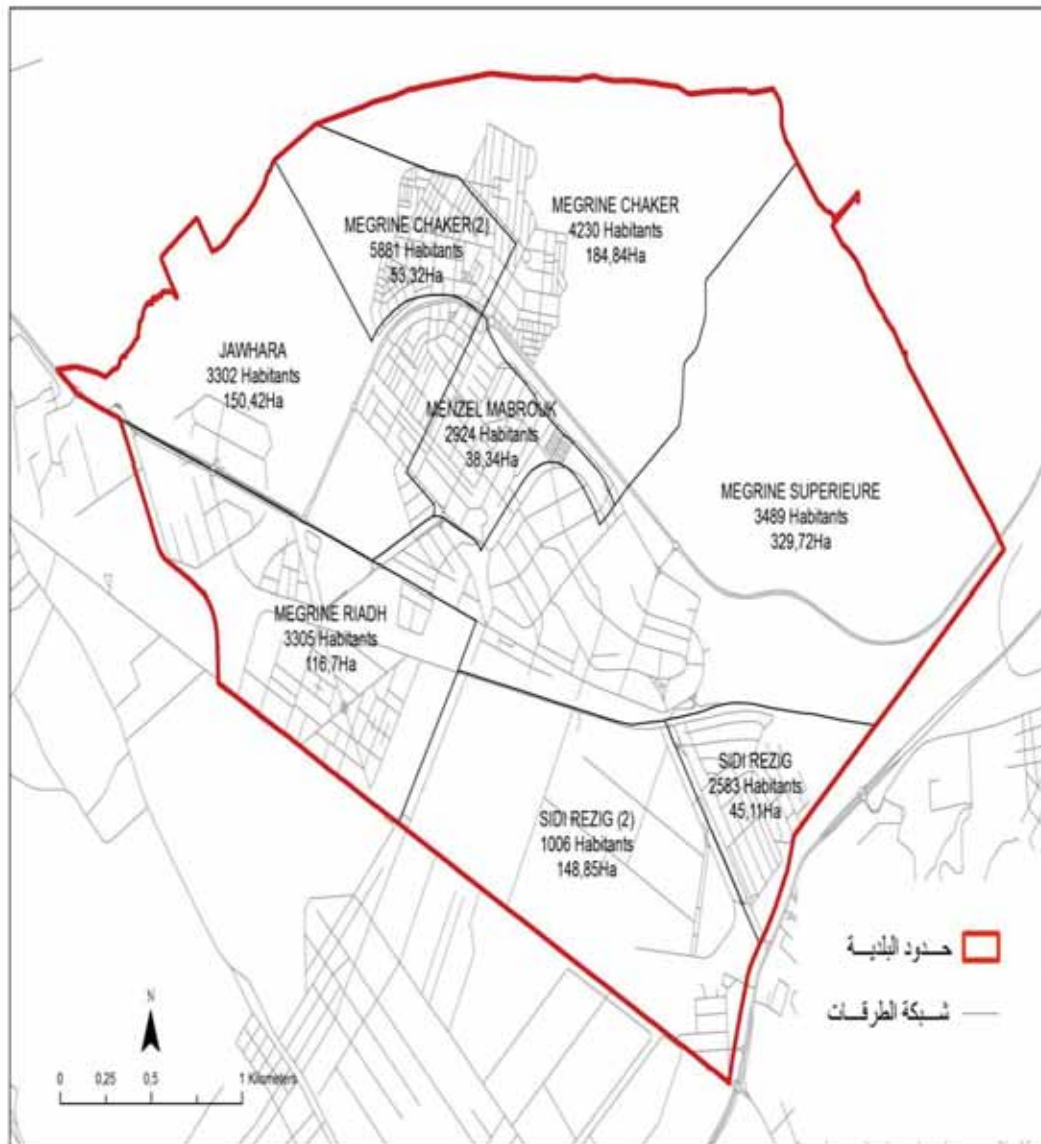

الجمهورية التونسية
وزارة الشؤون المحلية

البلدية : مقرين

26720

مجموع السكان:

10,67

المساحة (كم2):

Megrine Superieure	3489
Megrine Riadh	3305
Jawhara	3302
Menzel Mabrouk	2924
Megrine Chaker	4230
Megrine Chaker(2)	5881
Sidi Rezig	2583
Sidi Rezig (2)	1006