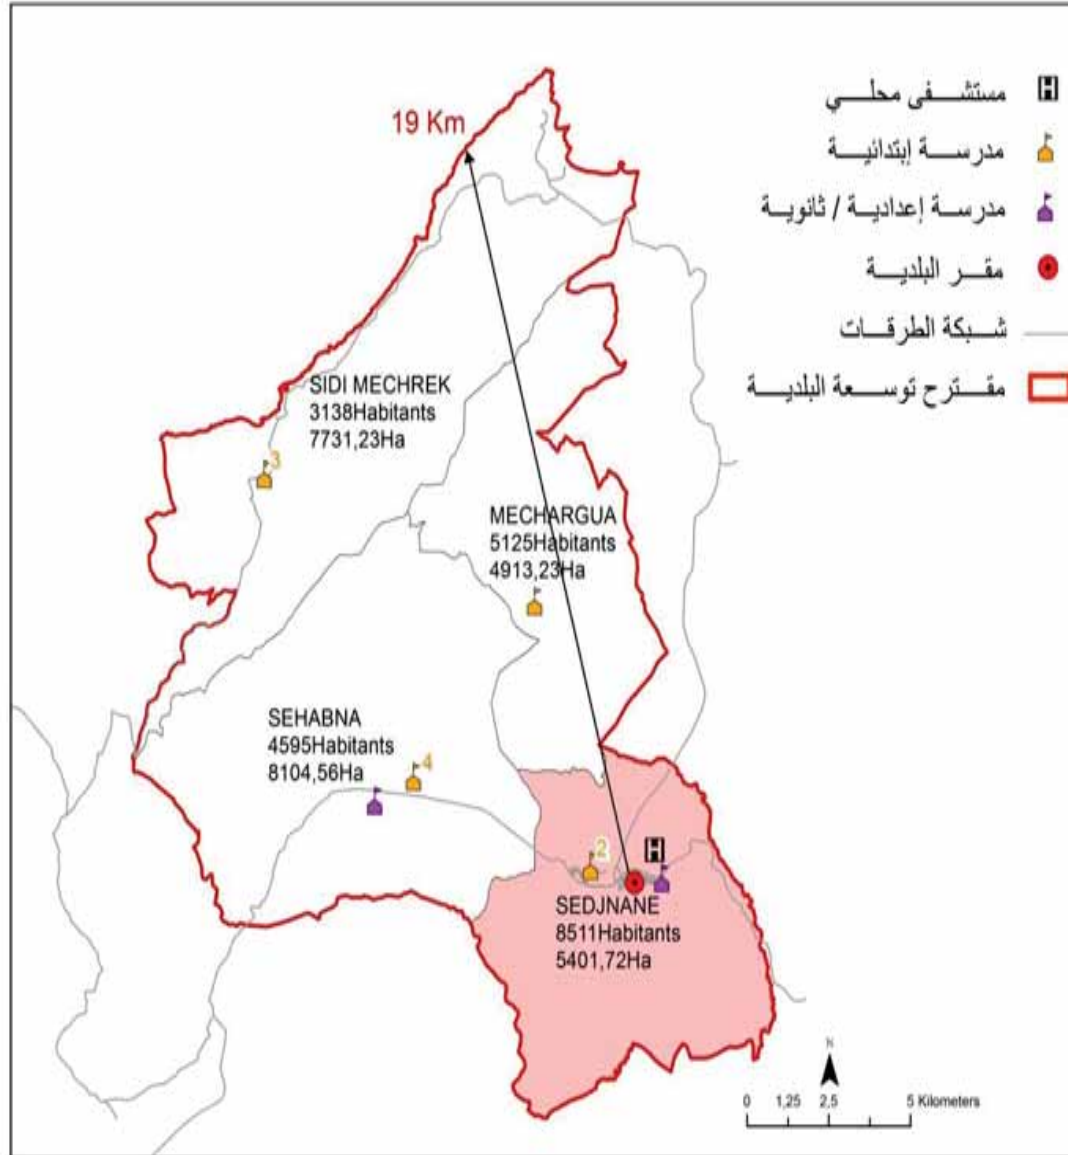

الجمهورية التونسية
وزارة الشؤون المحلية

البلدية : تينجة

23455	مجموع السكان:
60,79	المساحة (كم2):

Tinja	13212
Guengla	7927
Ez-Zarour	2316

الجمهورية التونسية
وزارة الشؤون المحلية

البلدية : سجنان

21369	مجموع السكان:
261,5	المساحة (كم2):