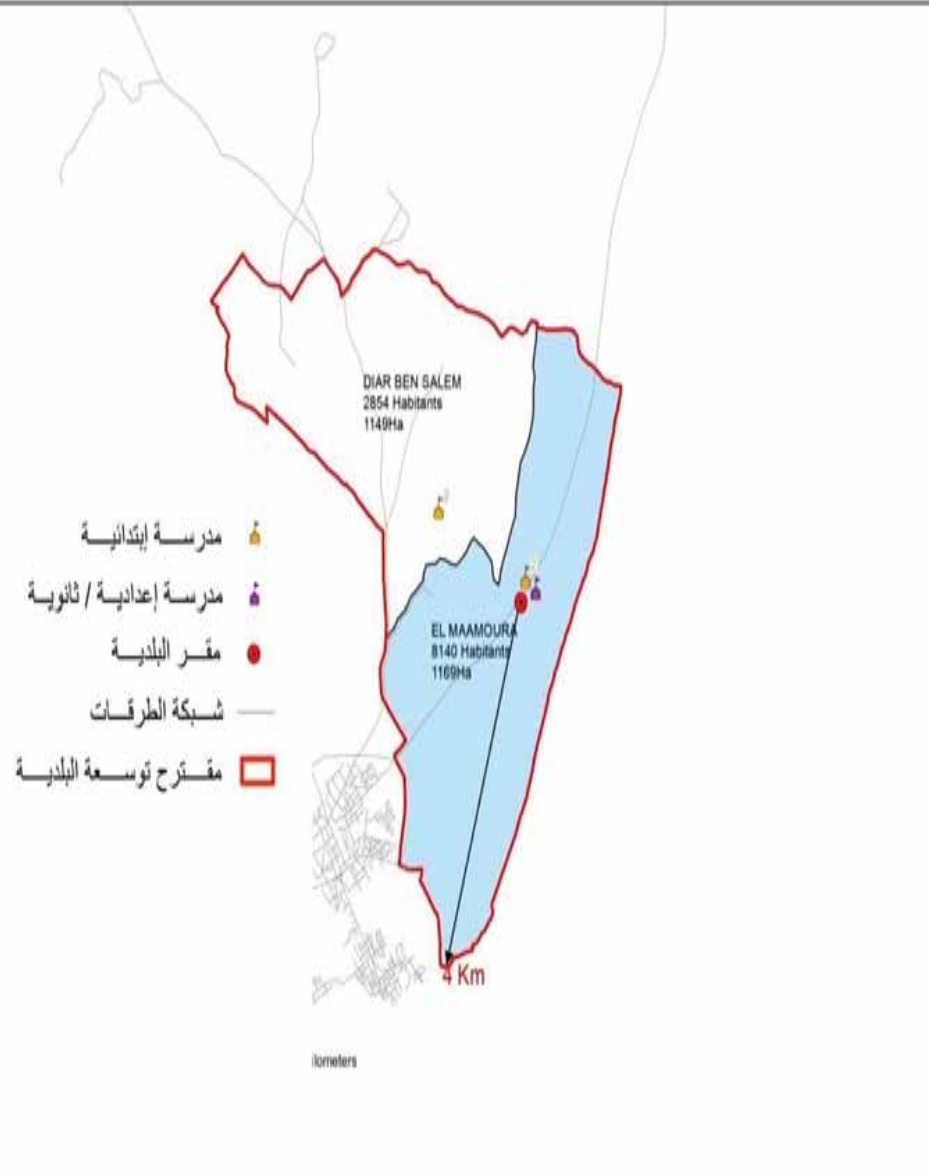

الجمهورية التونسية
وزارة الشؤون المحلية

البلدية : زاوية الجديدي

مجموع السكان: 11829

المساحة (كم2): 39,16

Zaouiet Djedidi	7886
Kobba El Kebira	3943

الجمهورية التونسية
وزارة الشؤون المحلية

البلدية : المعمورة

10994	مجموع السكان:
23.18	المساحة (كم ²):