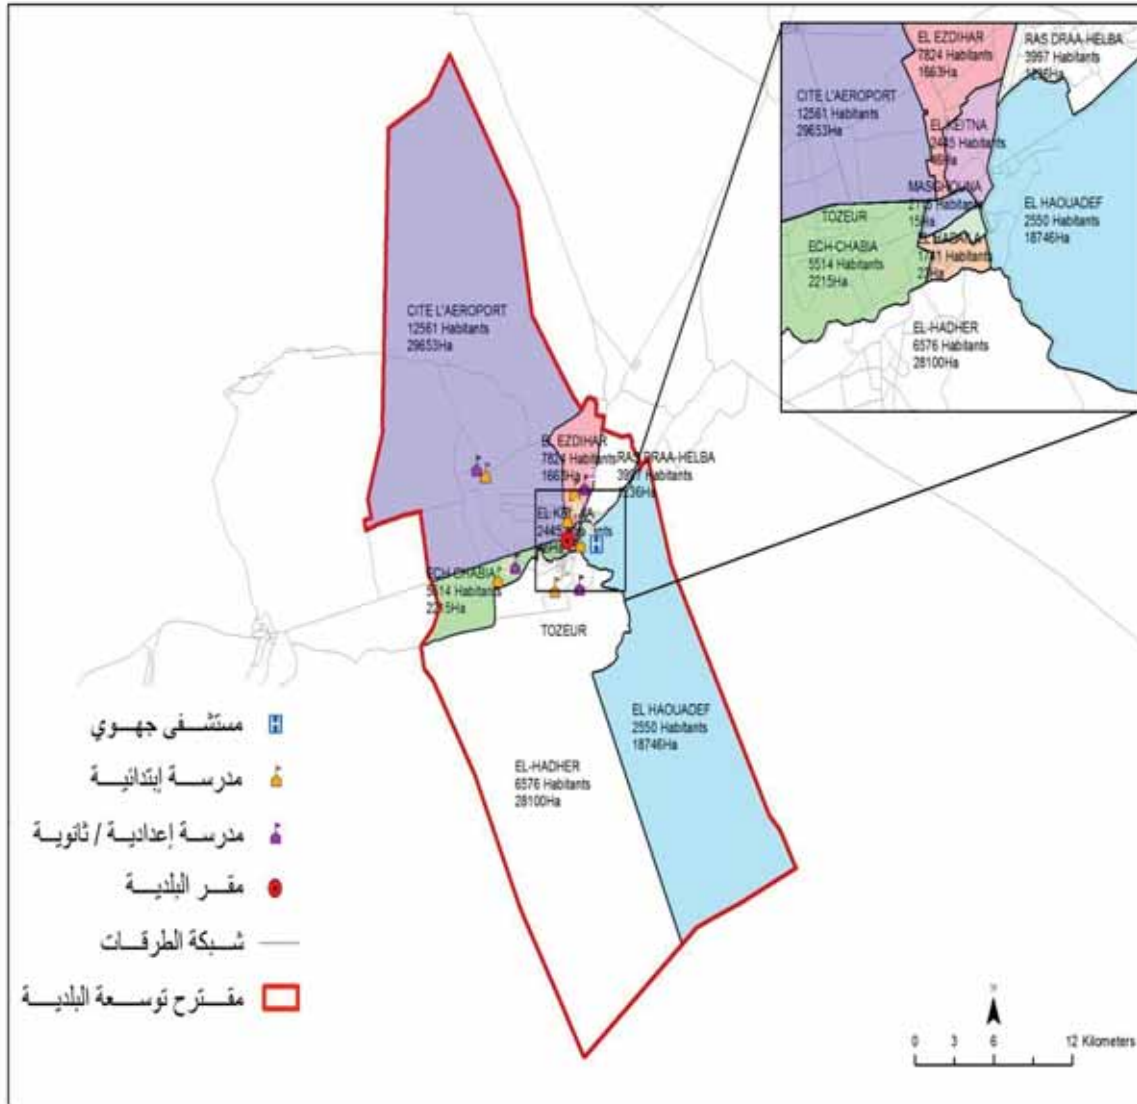

الجمهورية التونسية
وزارة الشؤون المحلية

البلدية : توزر

46422

مجموع السكان:

817.06

المساحة (كم2):

Masghouna	2 115,0
Ez-Zebda	1 099,0
El Hebaila	1 741,0
El Haouadef	2 550,0
El Keitna	2 445,0
Ras Drâa-Helba	3 997,0
El Ezdihar	7 824,0
Cité l'aeroport	12 561,0
Ech-Chabia	5 514,0
EL-Hadher	6 576,0