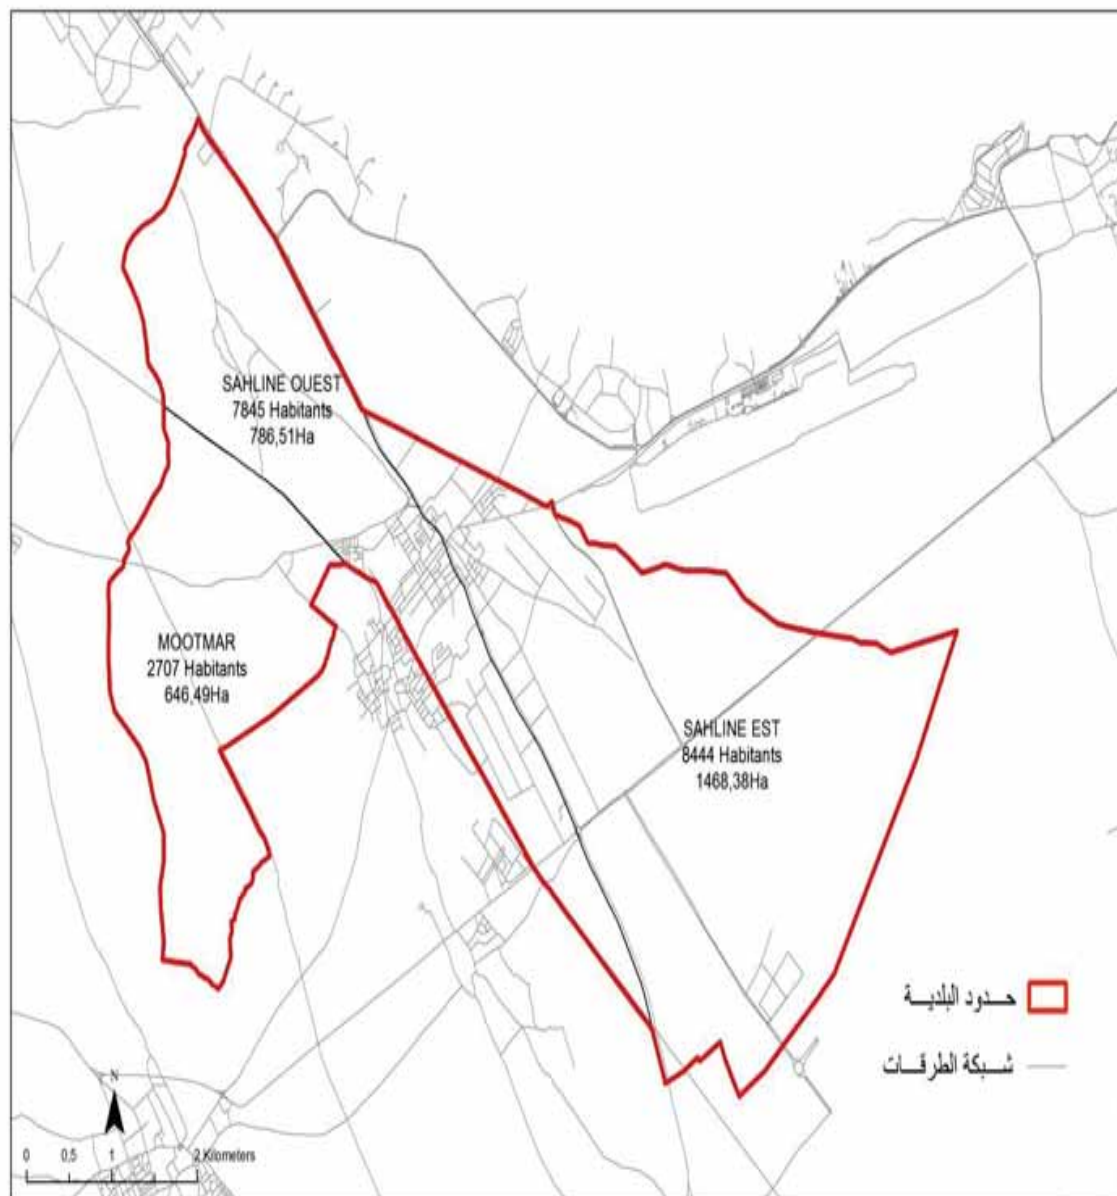

الجمهورية التونسية
وزارة الشؤون المحلية

البلدية : الساحلين معتمر

18996 : مجموع السكان

29.01 : المساحة (كم2)

Sahline Est	8444
Sahline Ouest	7845
Mootmar	2707