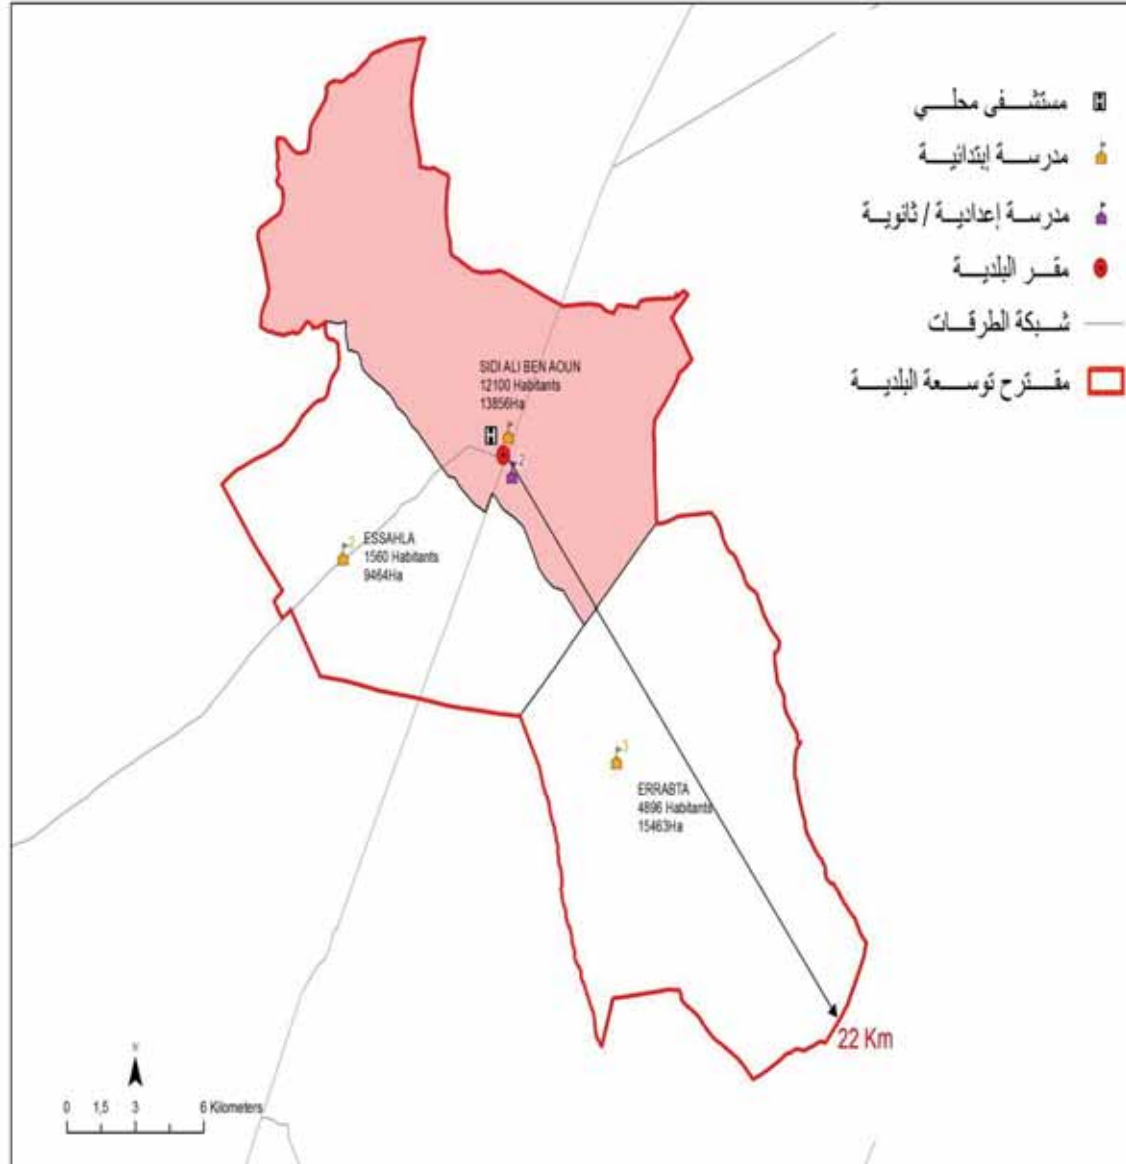

الجمهورية التونسية
وزارة الشؤون المحلية

البلدية : سيدي علي بن عون

18556 مجموع السكان:

387,83 المساحة (كم2):

Sidi Ali Ben Aoun	12 100,0
Errabta	4 896,0
Essahla	1 560,0