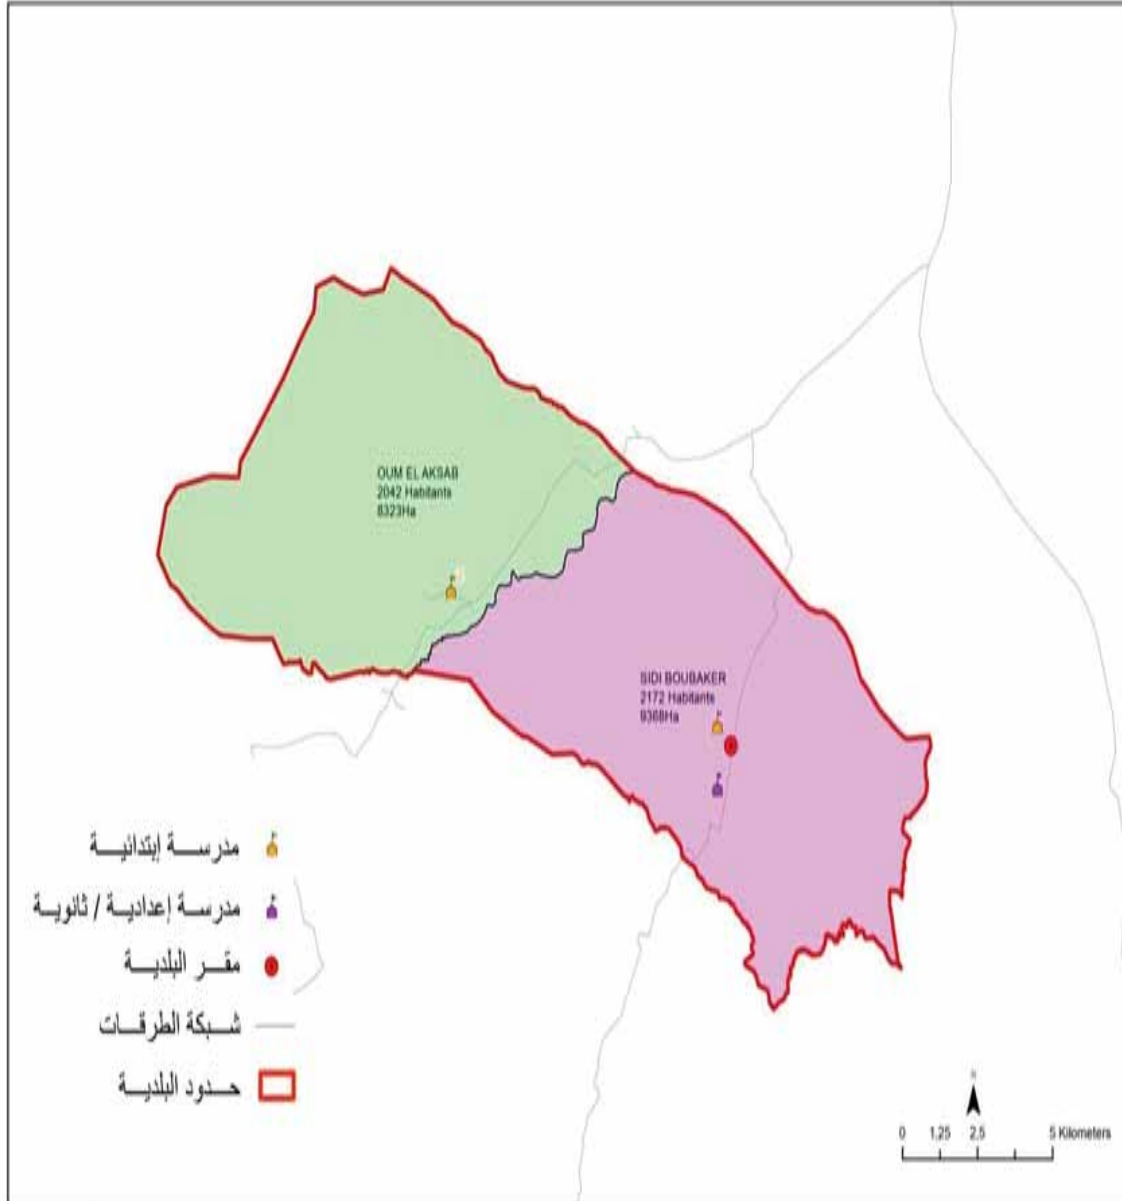

Lala

6743

الجمهورية التونسية
وزارة الشؤون المحلية

البلدية : سيدي بوبكر

4214

مجموع السكان:

176,90

المساحة (كم2):