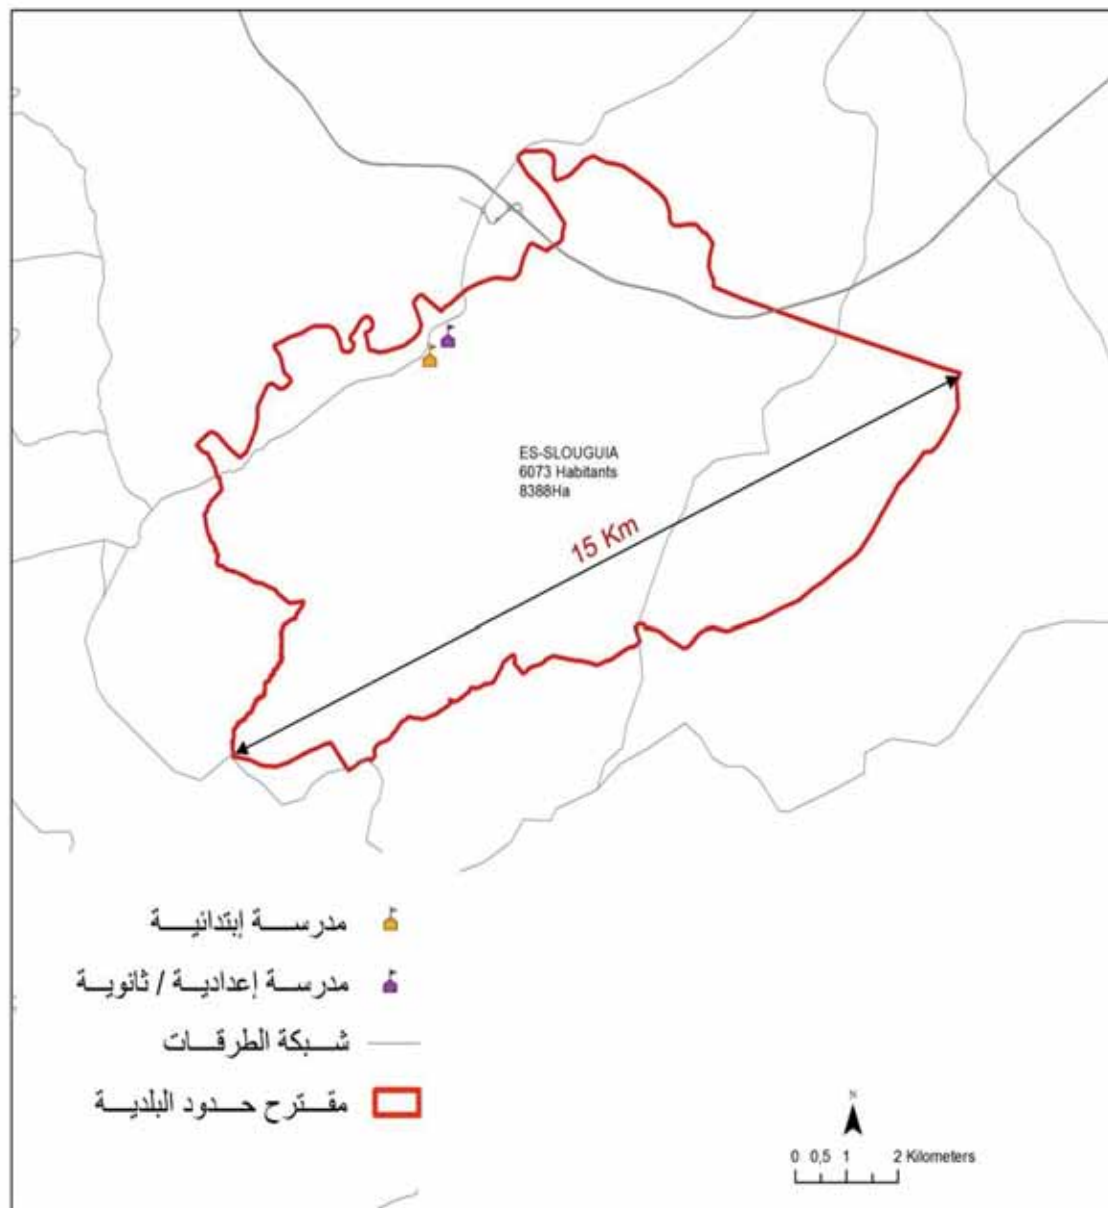

الجمهورية التونسية
وزارة الشؤون المحلية

البلدية : السلوقية

6 073,0

مجموع السكان:

83,878

المساحة (كم2):

Es-Slouguia	6 073,0	83,878