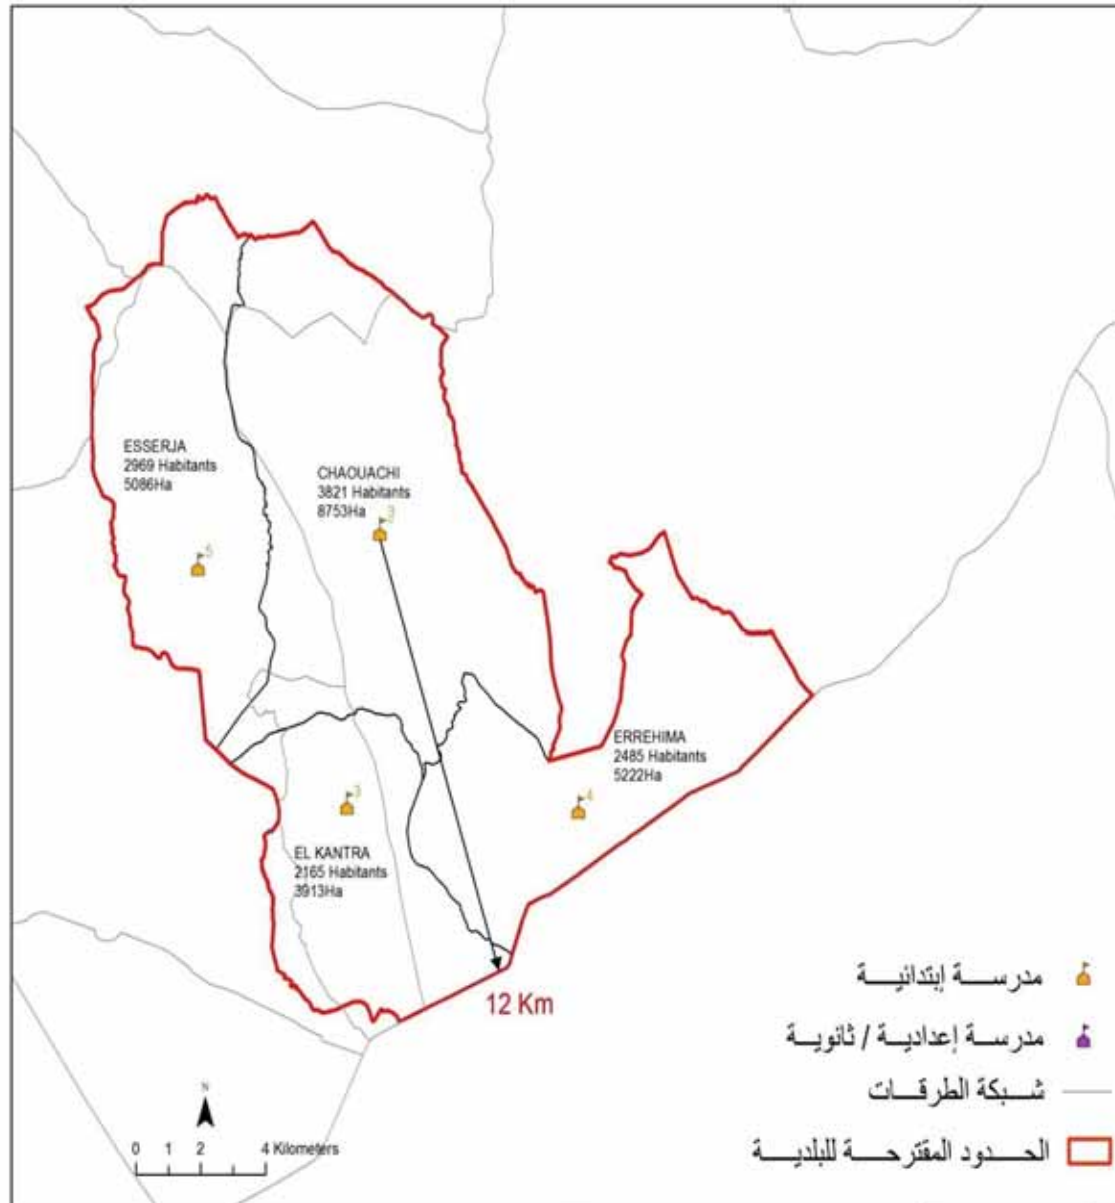

الجمهورية التونسية
وزارة الشؤون المحلية

البلدية : شواشي

مجموع السكان: 11 440,0

المساحة (كم2): 229,743

Chaouachi	3 821,0
Esserja	2 969,0
El Kantra	2 165,0
Errehima	2 485,0