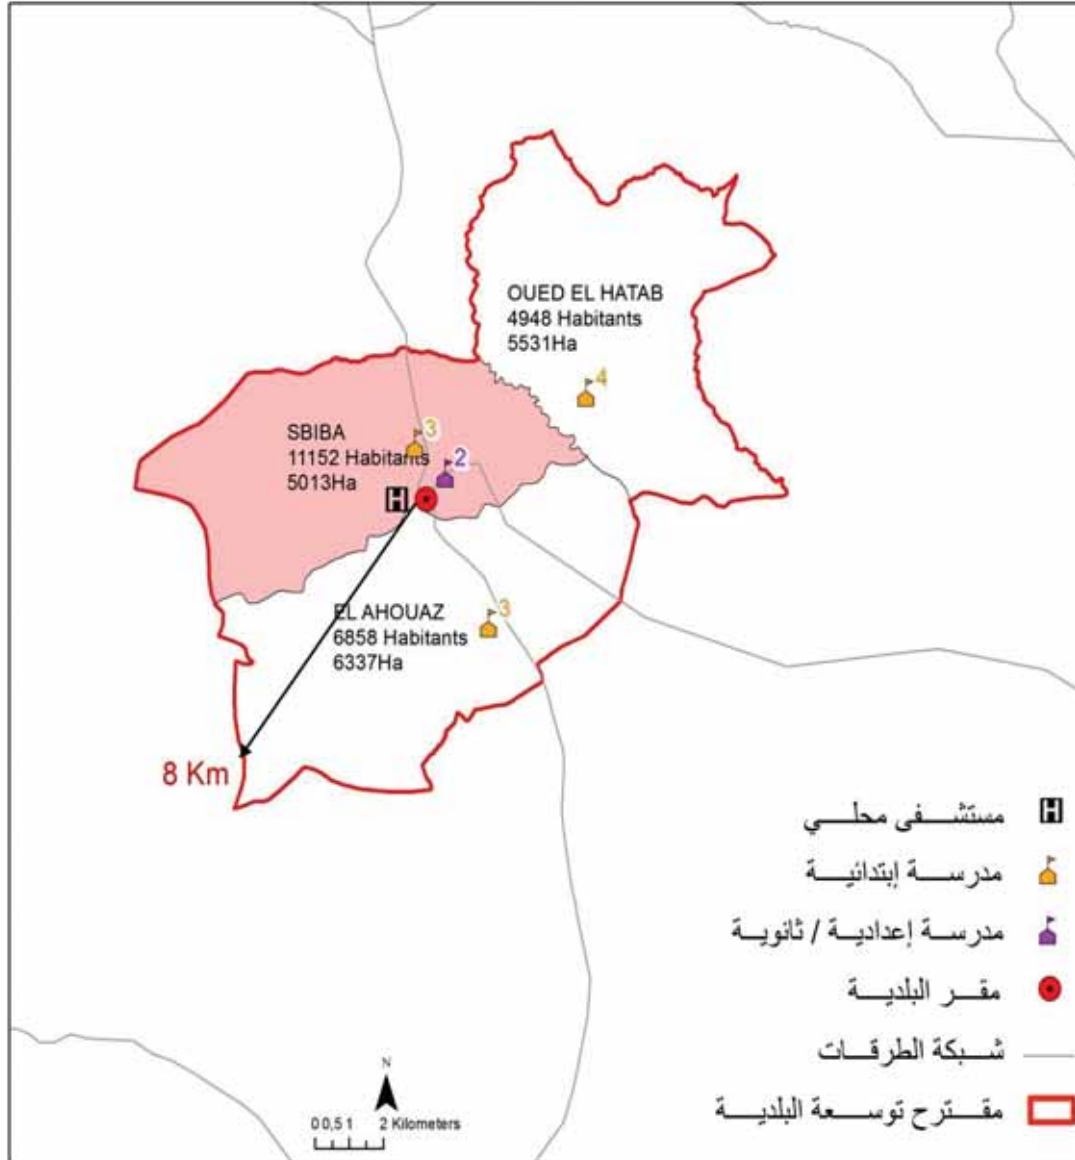

الجمهورية التونسية
وزارة الشؤون المحلية

البلدية : سببية

مجموع السكان: 22958

المساحة (كم2): 168,8

Sbiba	11 152,0
El Ahouaz	6 858,0
Oued El Hatab	4 948,0