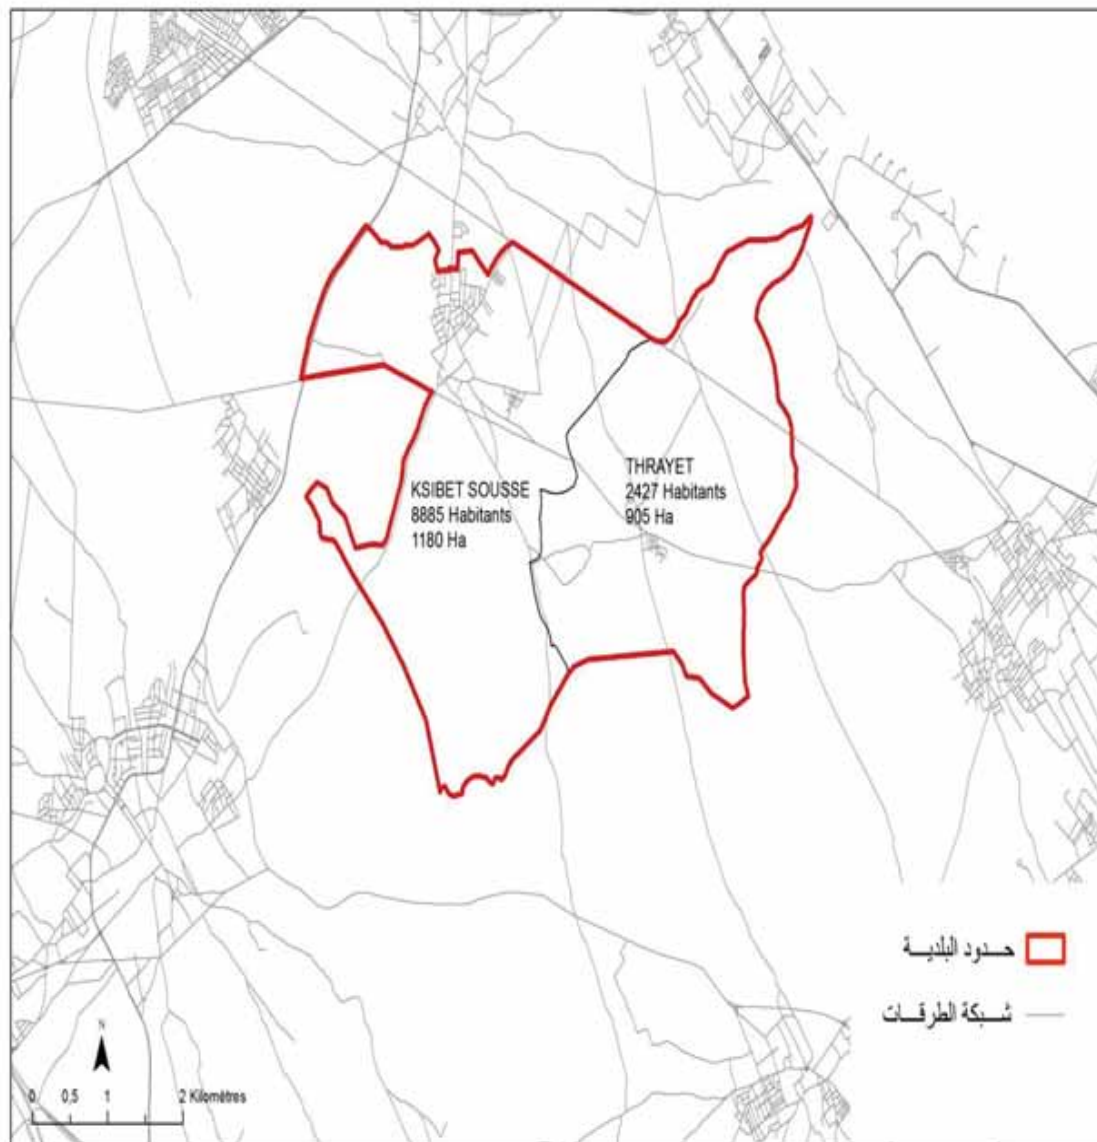

البلدية : المسعدين

12930

مجموع السكان:

5,69

المساحة (كم2):

Messaadine

12930

الجمهورية التونسية
وزارة الشؤون المحلية