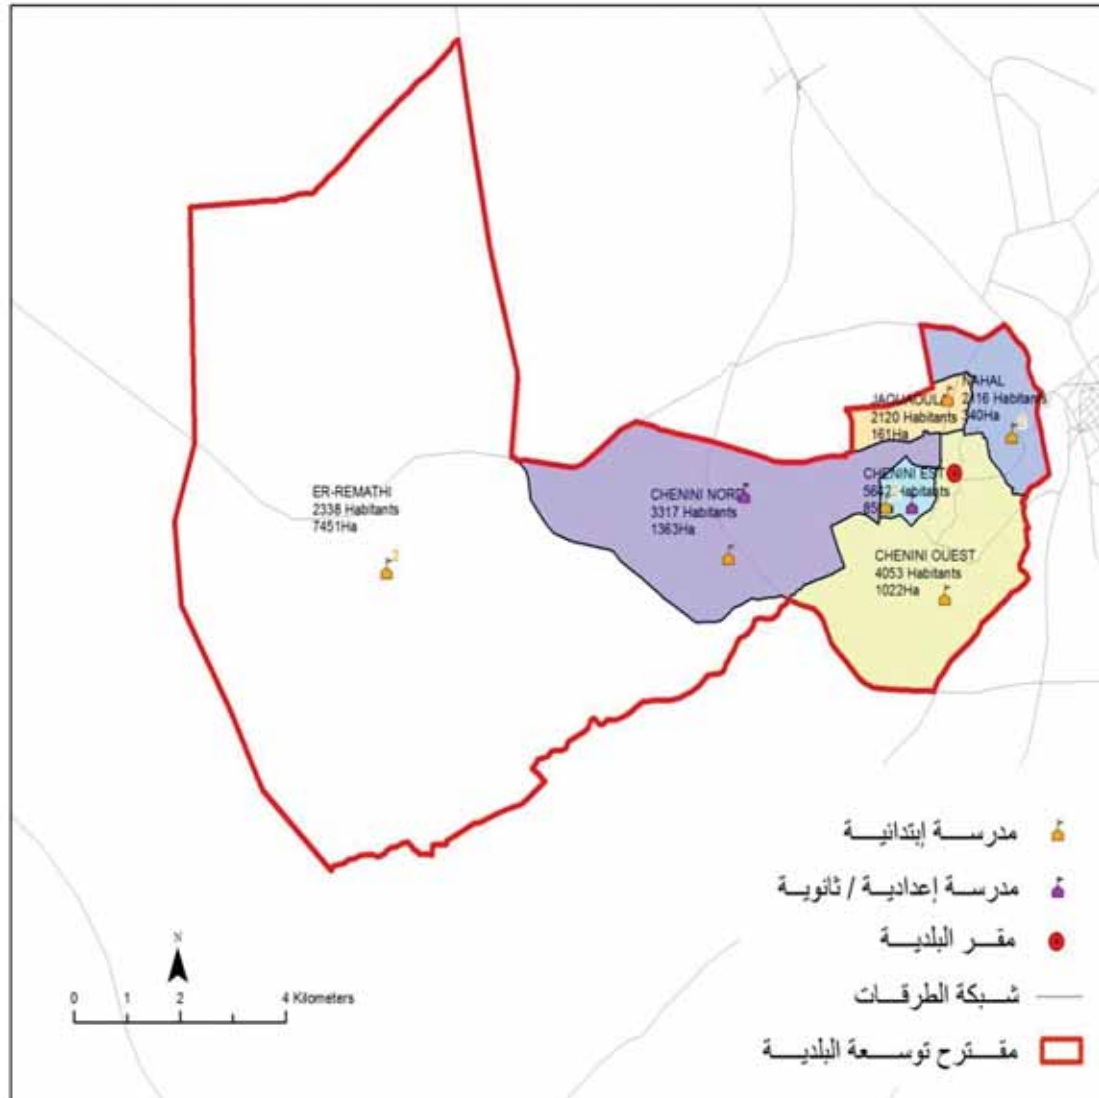

الجمهورية التونسية
وزارة الشؤون المحلية

البلدية : شني نحال

مجموع السكان: 19586

المساحة (كم2): 104,23

Nahal	2 116,0
Jaouaoula	2 120,0
Chenini Nord	3 317,0
Chenini Est	5 642,0
Chenini Ouest	4 053,0
Er-remathi	2 338,0