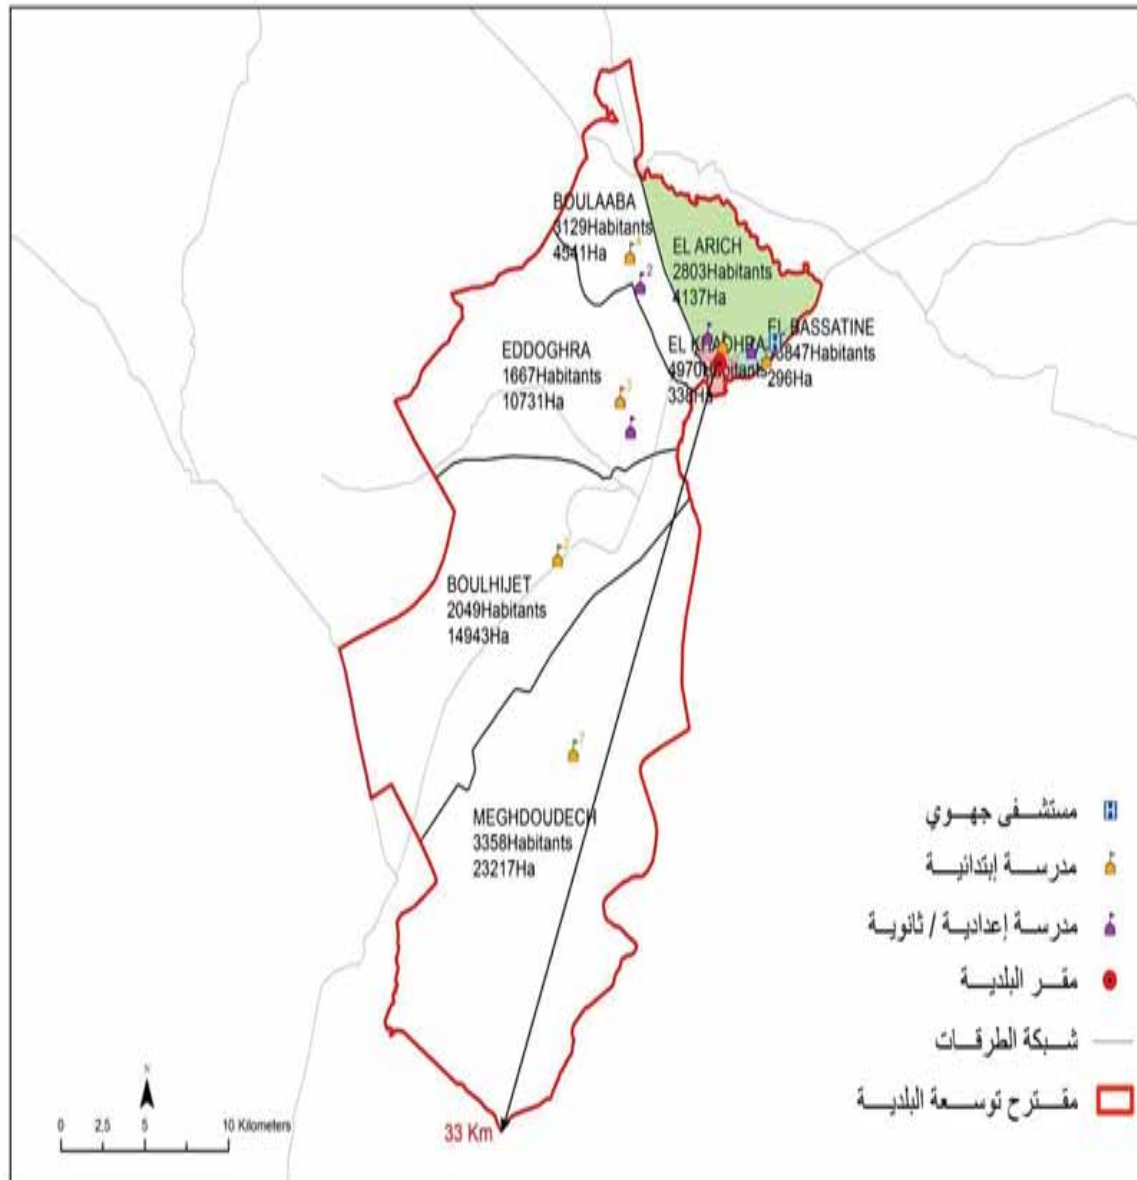

مجموع السكان:

582,0

المساحة (كم²):

EL Bassatine	13 847,0
EL Khadhra	4 970,0
El Arich	2 803,0
Boulâaba	3 129,0
Boulhijet	2 049,0
Meghdoudech	3 358,0
Eddoghra	1 667,0

الجمهورية التونسية
وزارة الشؤون المحلية