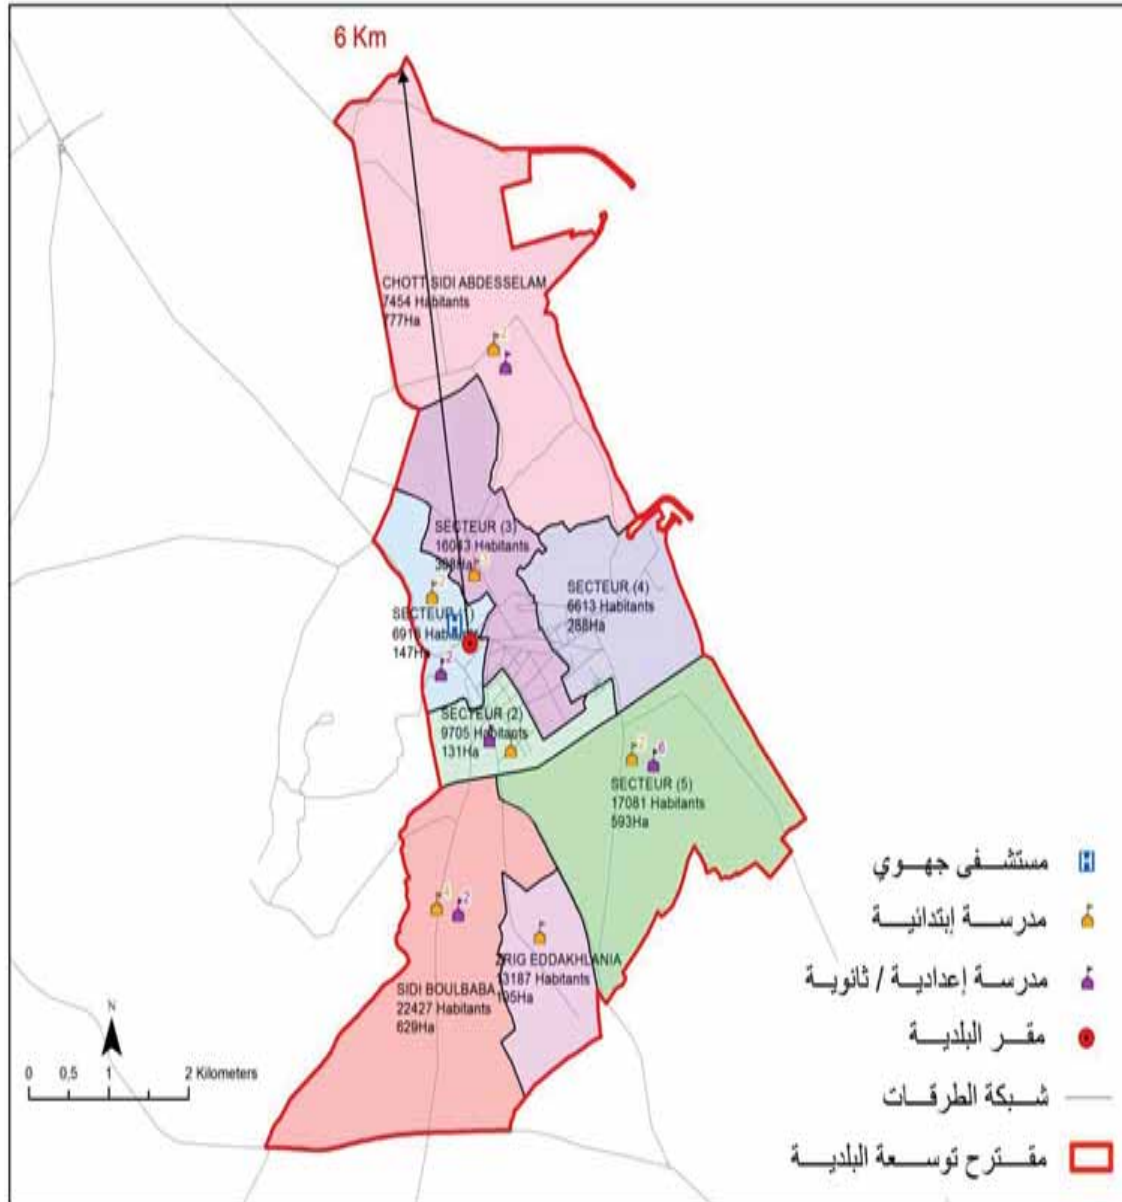

الجمهورية التونسية
وزارة الشؤون المحلية

البلدية : قابس

99426

مجموع السكان:

30,68

المساحة (كم2):

Secteur (1)	6 916,0
Secteur (2)	9 705,0
Secteur (3)	16 043,0
Secteur (4)	6 613,0
Chott Sidi Abdesselam	7 454,0
Sidi Boulbaba	22 427,0
Zrig Eddakhlania	13 187,0
Secteur (5)	17 081,0