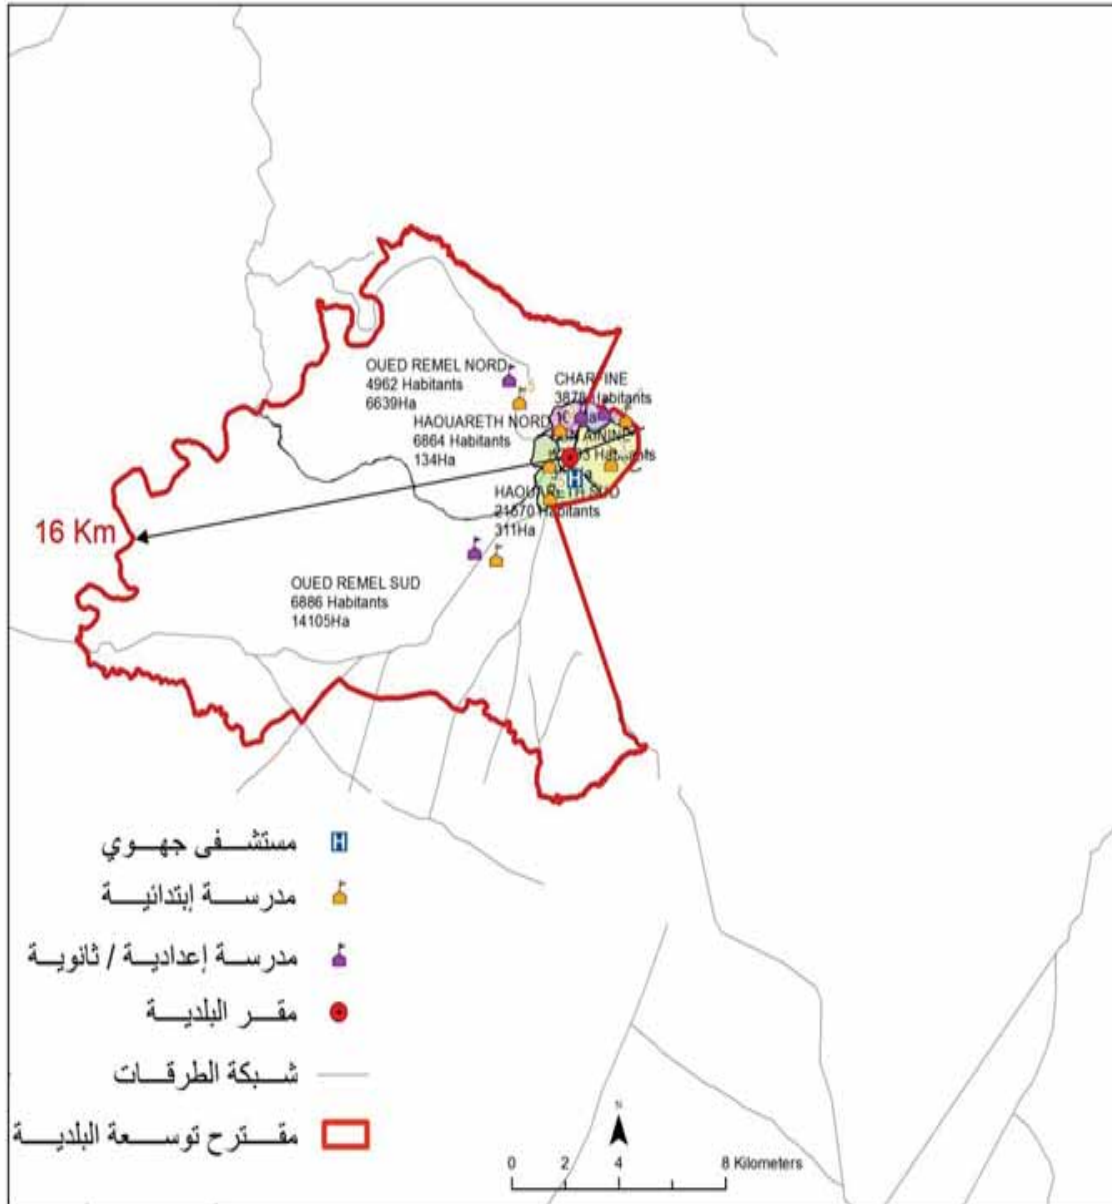

الجمهورية التونسية
وزارة الشؤون المحلية

البلدية : الكاف

مجموع السكان: 60876

المساحة (كم2): 217,4

Oued Remel Nord	4962
Oued Remel Sud	6886
Haouareth Sud	21570
Charfine	3878
Ben Ainine	12703
Haouareth Nord	6864
Hached	4013