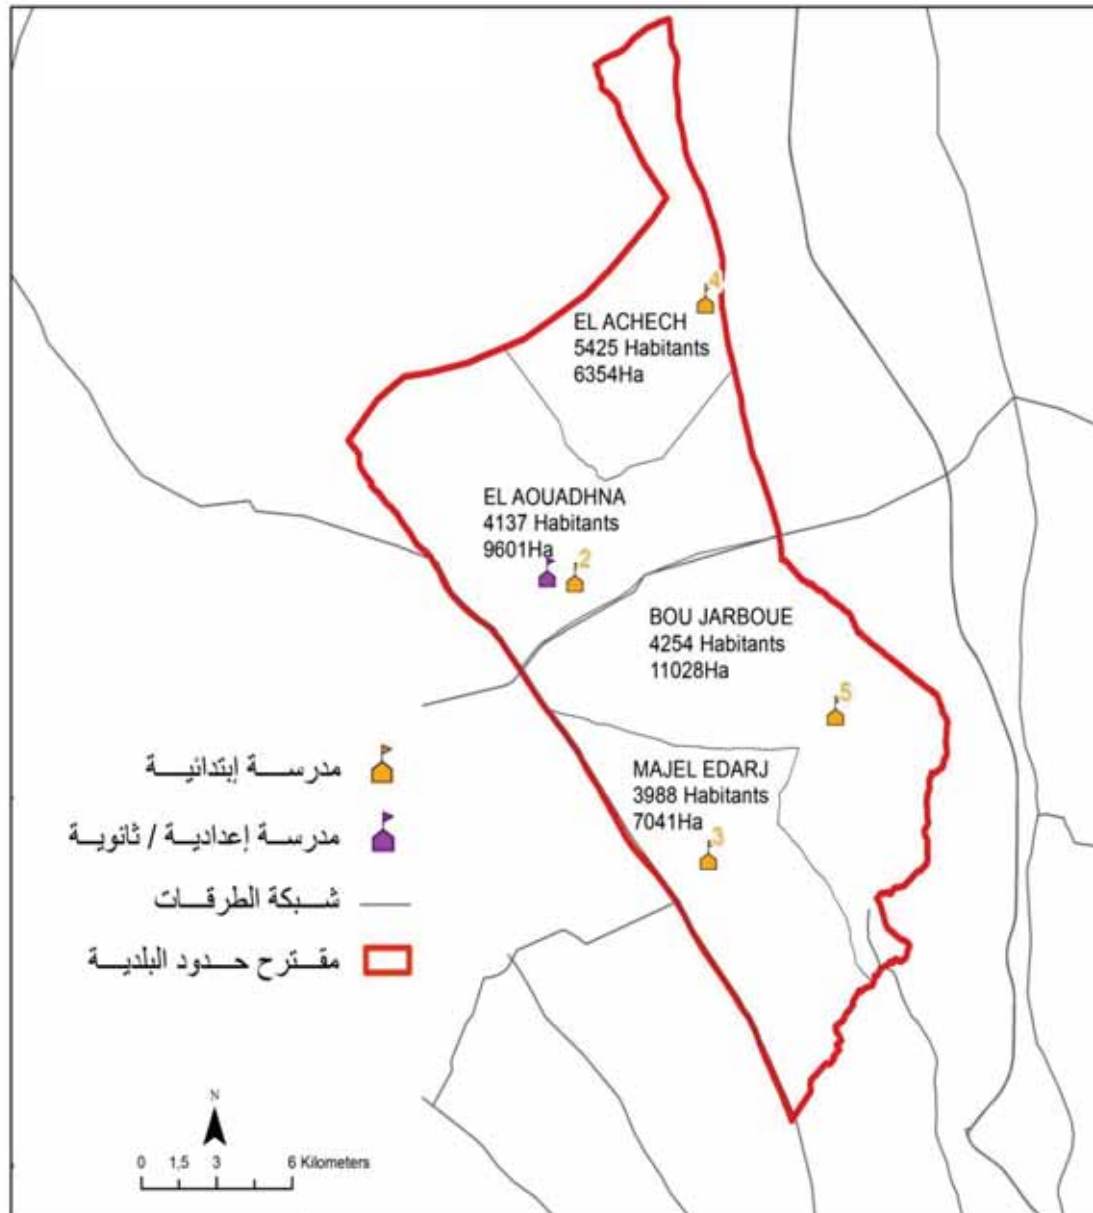

الجمهورية التونسية
وزارة الشؤون المحلية

البلدية : العشاش

17804

مجموع السكان:

340,24

المساحة (كم²):

El Achech	5425
Bou Jarboue	4254
El Aouadhna	4137
Majel Edarj	3988