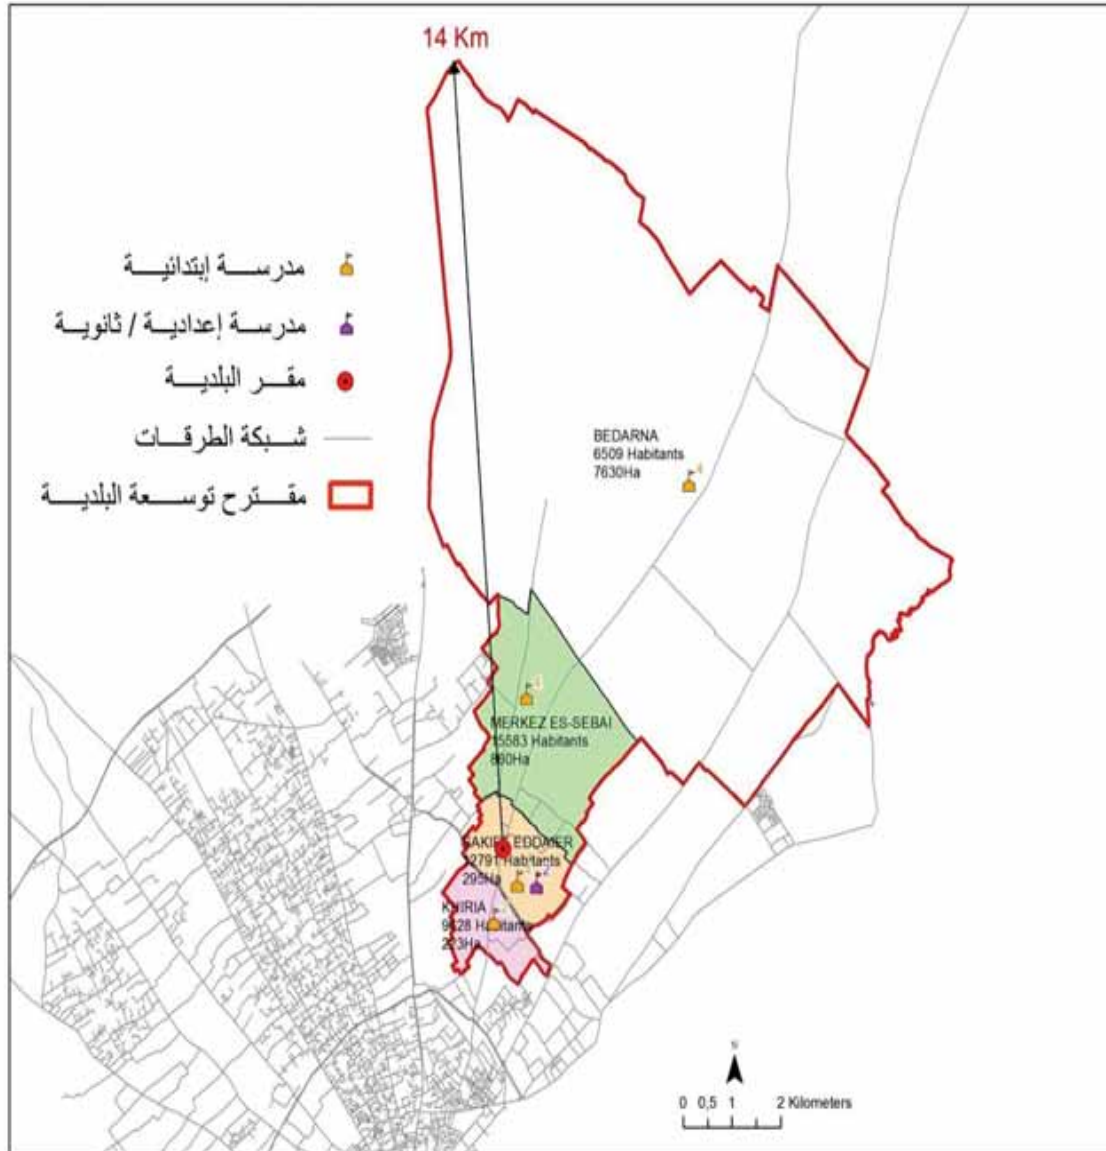

الجمهورية التونسية
وزارة الشؤون المحلية

البلدية : ساقية الداير

مجموع السكان: 44511

المساحة (كم2): 90,08

Sakiet Eddaier	12 791,0
Khiria	9 628,0
Merkez Es-Sebaï	15 583,0
Bedarna	6 509,0