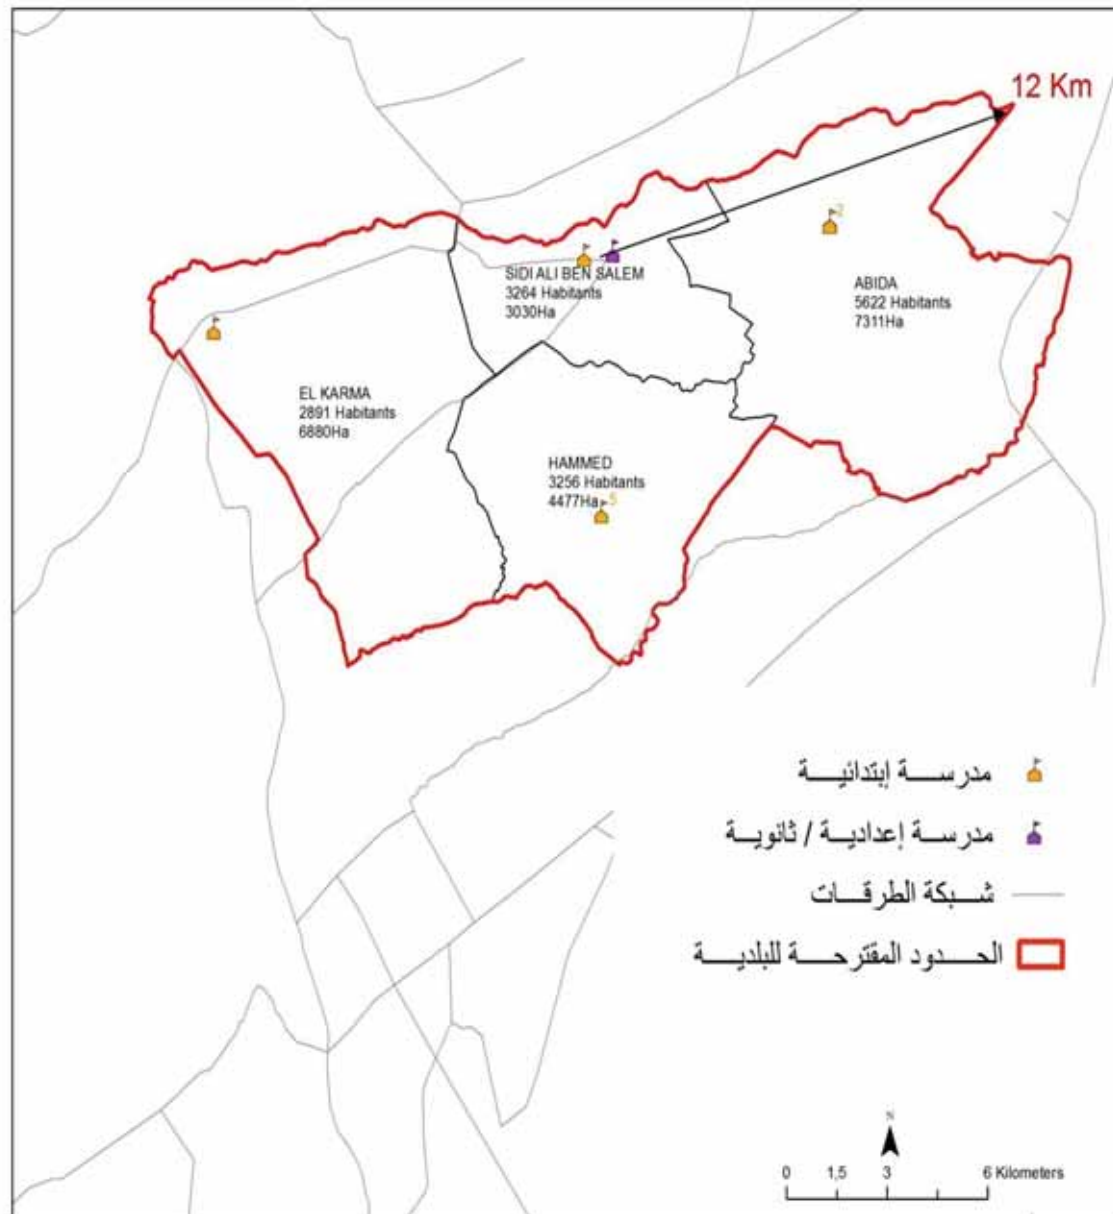

الجمهورية التونسية
وزارة الشؤون المحلية

البلدية : عبدة

مجموع السكان: 15 033,0

المساحة (كم2): 216,982

Abida	5 622,0
Sidi Ali Ben Salem	3 264,0
Hammed	3 256,0
El Karma	2 891,0