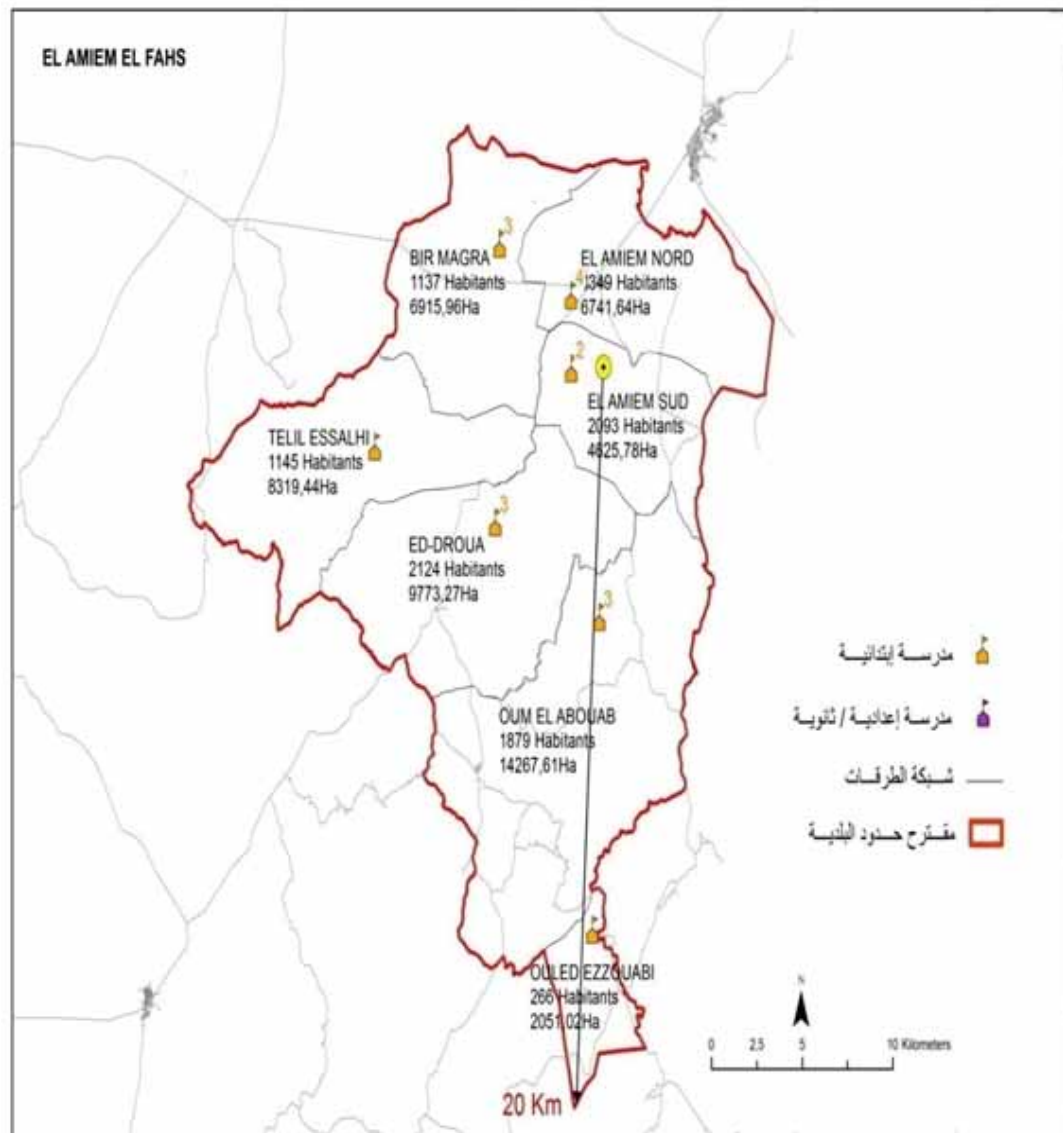

البلدية : صواف

مجموع السكان: 12681

المساحة (كم²): 260.86

Saouef Est	3 273,0
Saouef Ouest	2 776,0
El Hamira	2 085,0
Deghafla Est	2 976,0
Deghafla Ouest	1 571,0

الجمهورية التونسية
وزارة الشؤون المحلية

البلدية : العمايم