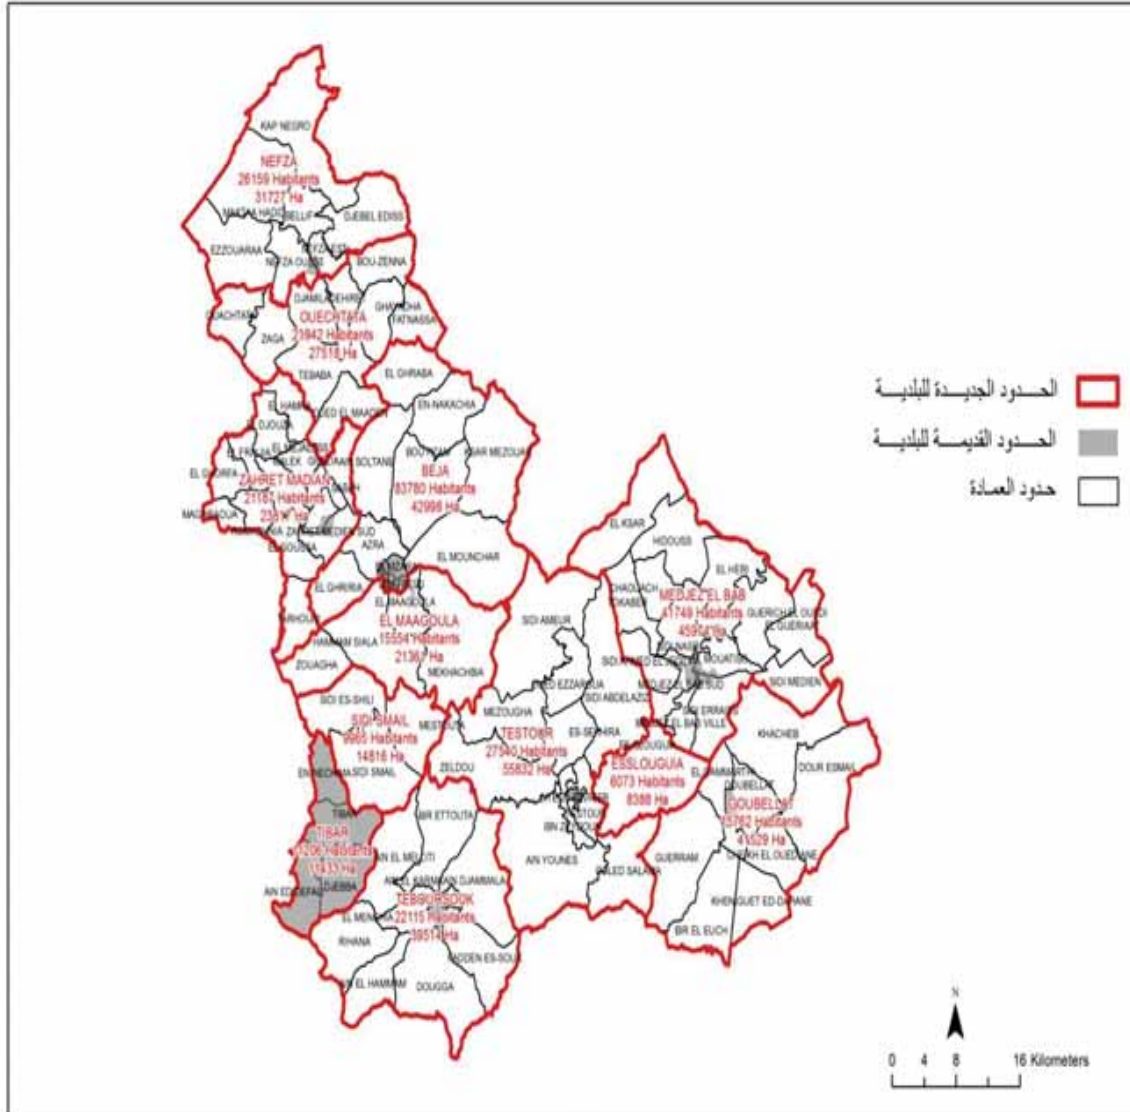

البلدية : جبل الوسط

9783	مجموع السكان:
229.41	المساحة (كم ²):

jebel Oust	6065
Ain Essafsaf	1345
Ain Asker	2373

الجمهورية التونسية
وزارة الشؤون المحلية

ولاية باجة

البلديات	عدد السكان	عدد المقاعد
باجة	83780	30
مجاز الباب	41749	24
تستور	27540	24
نفزة	26159	24
تبرسق	22115	18
وشتاتة الجميلة	21942	18
زهرة مدين	21187	18
قبلاط	15762	18
المعقولة	15554	18
تيبار	11206	18
سيدي اسماعيل	9965	12
السلوقية	6073	12
المجموع	303 032	234