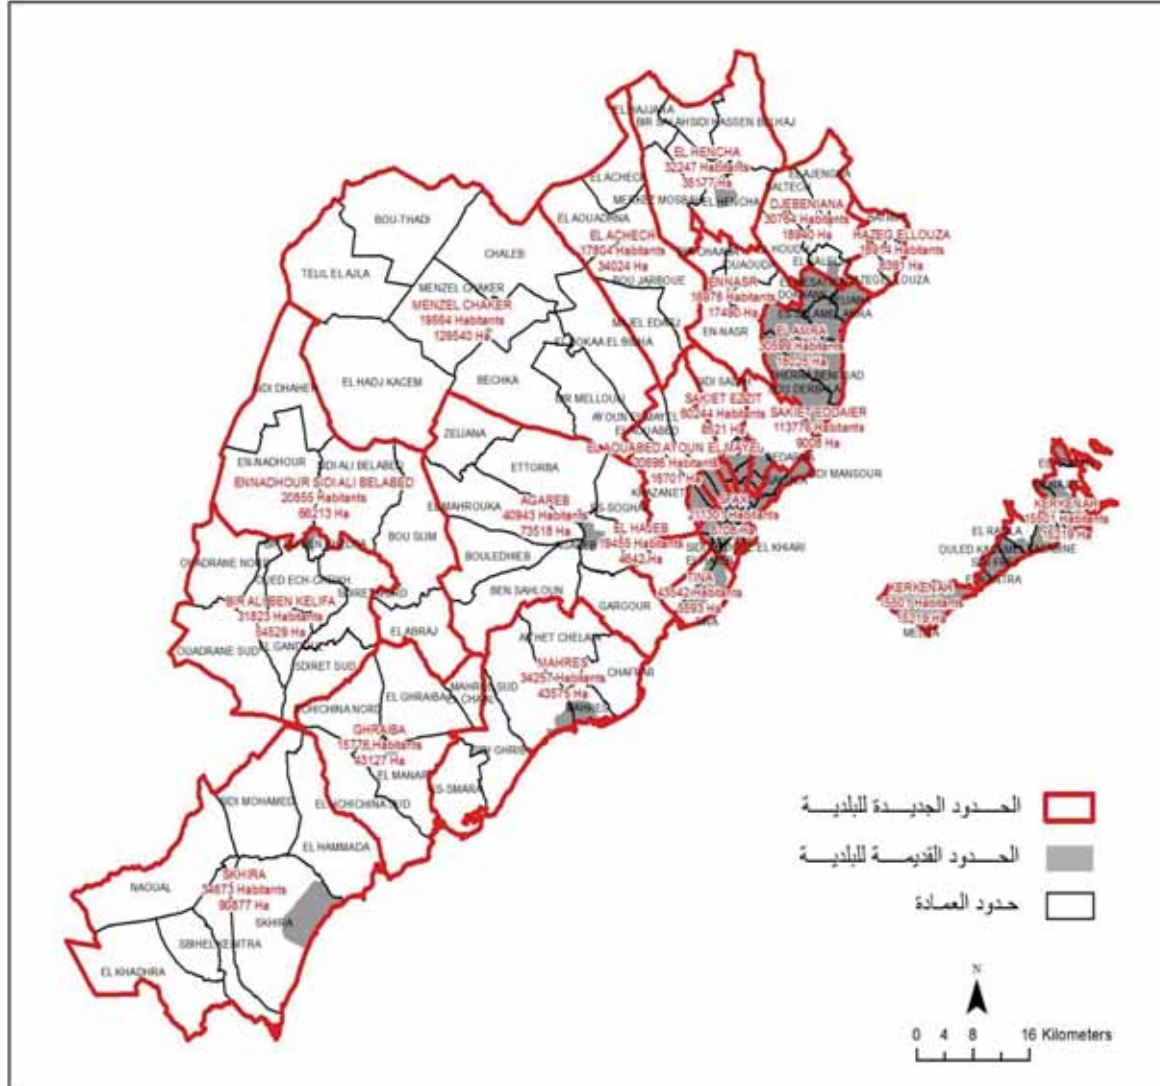

الجمهورية التونسية
وزارة الشؤون المحلية

ولاية صفاقس

عدد المقاعد	عدد السكان	البلديات
36	280566	صفاقس
30	60244	ساقية الزيت
24	44511	ساقية الداير
24	43542	طينة
24	43333	العين
24	40943	عقارب
24	40862	قرمدة
24	34944	العوايد الخزانات
24	34673	الصخرية
24	34257	المحرص
24	32247	الحنشة
24	31823	بئر علي بن خليفة
24	30764	جبنيانة
24	30599	العامرة
24	27268	شيحية
		الناظور سيدي علي
18	20855	بلعابد
18	19564	منزل شاكر
18	19455	الحاجب
18	18914	حزق اللوزة
18	17804	العشاش
18	16976	النصر
18	15776	الغربية
18	15501	قرقنة