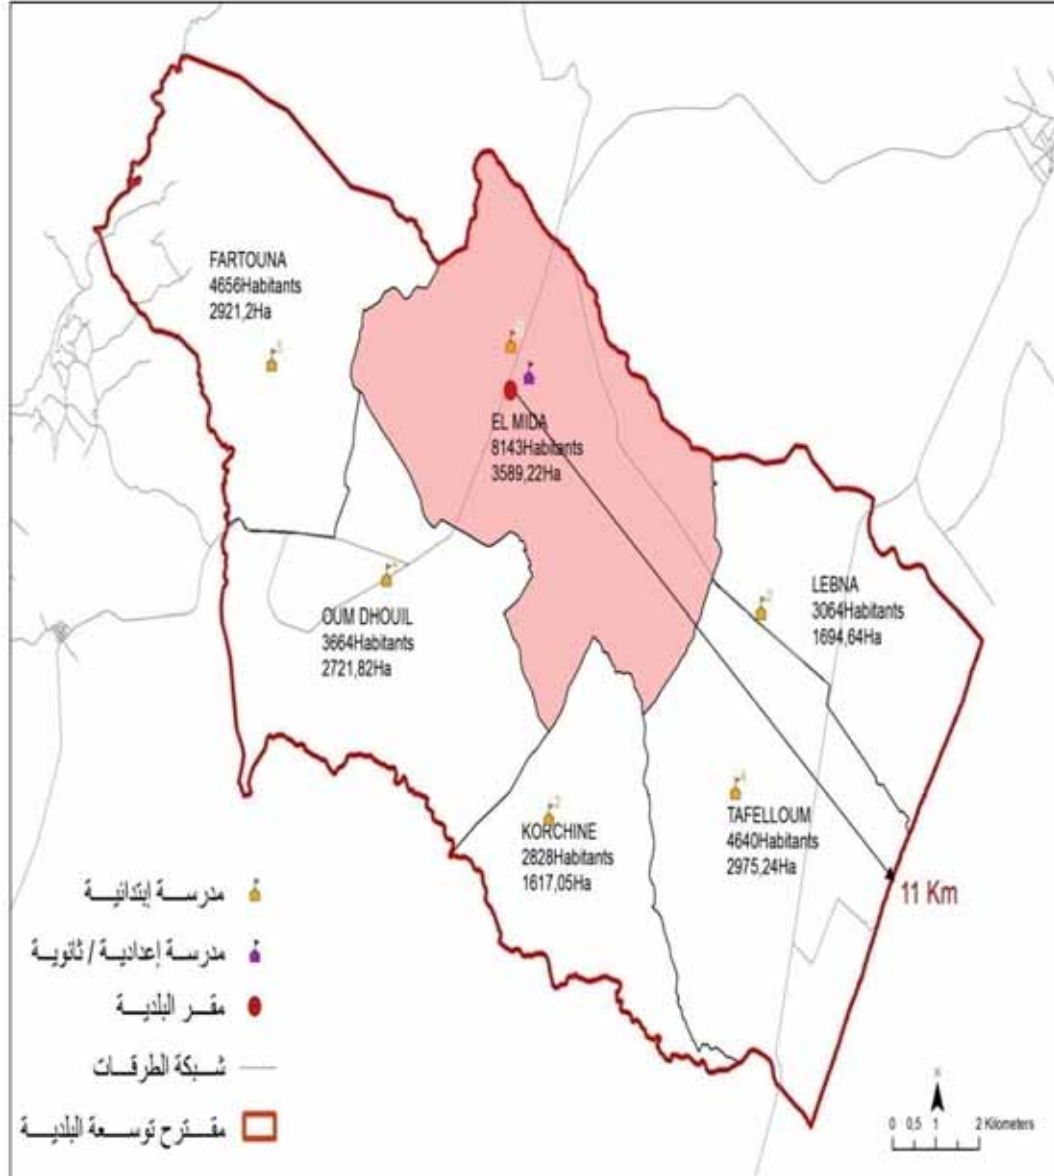

الجمهورية التونسية
وزارة الشؤون المحلية

البلدية : الميدة

26995	مجموع السكان:
155.19	المساحة (كم²):

Tafelloum	4640
El Mida	8143
Fartouna	4656
Oum Dhouil	3664
Lebna	3064
Korchine	2828