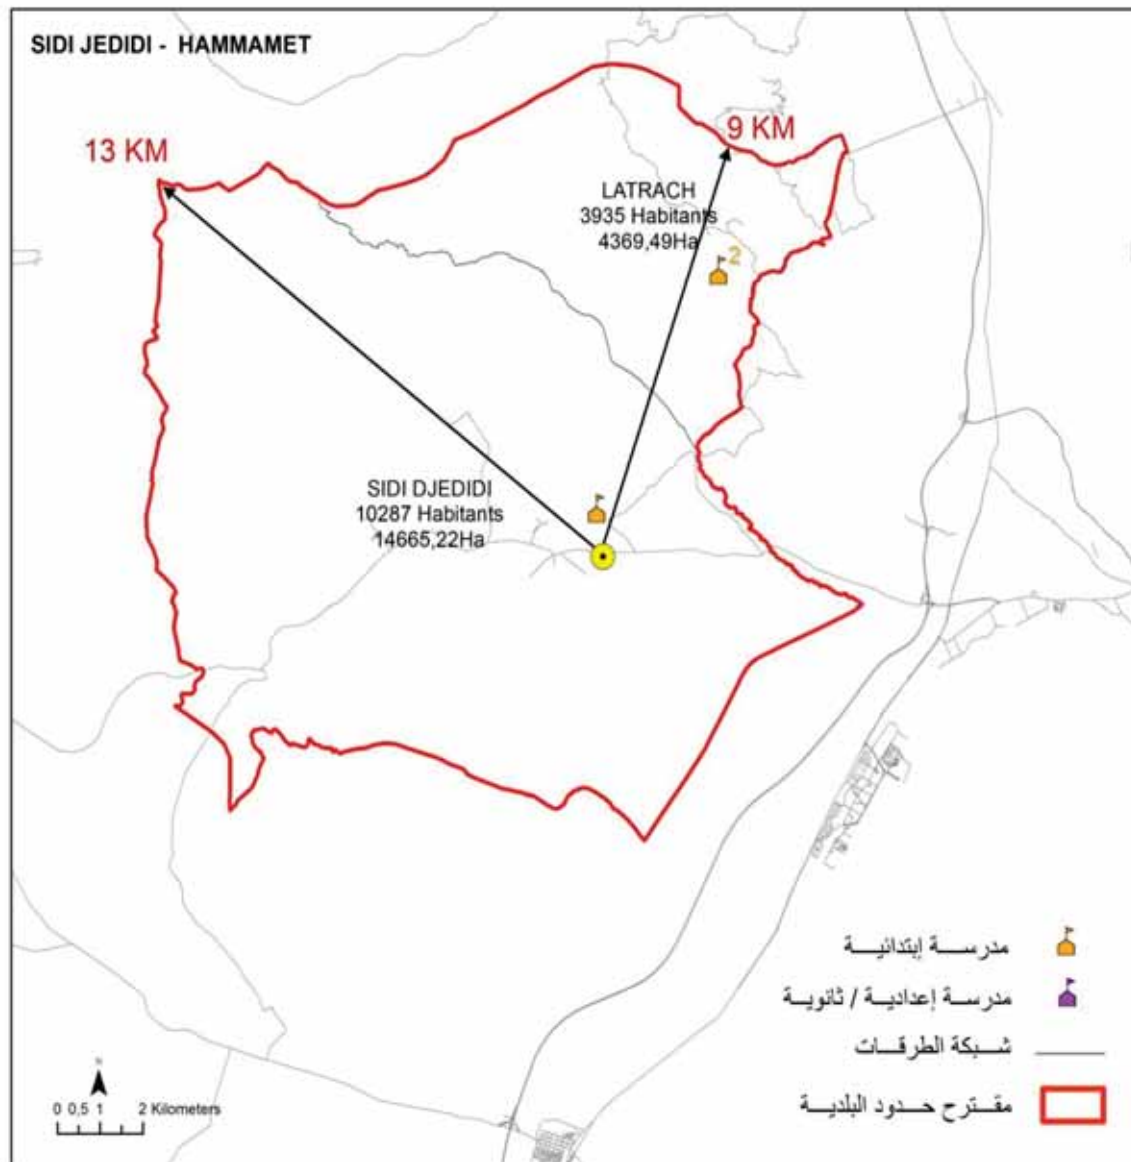

الجمهورية التونسية
وزارة الشؤون المحلية

البلدية : سيدي الجديدي

14 222,0

مجموع السكان:

190,347

المساحة (كم²):

Sidi Djedidi

10 287,0