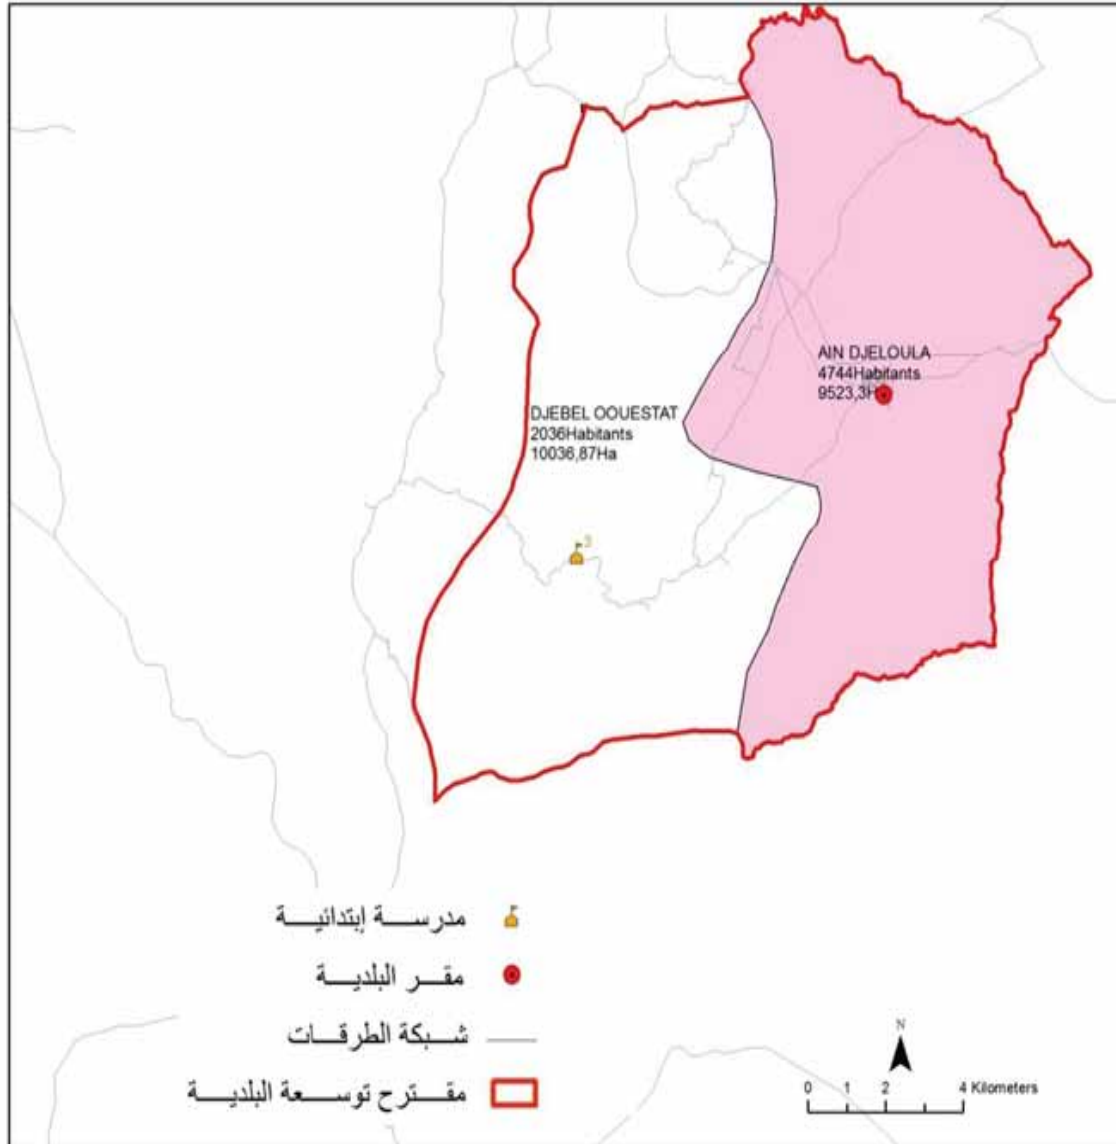

الجمهورية التونسية
وزارة الشؤون المحلية

البلدية : عين جلولة

مجموع السكان: 6780

المساحة (كم2): 153,62

Aîn Djeloula	4744
Djebel Oouestat	2036