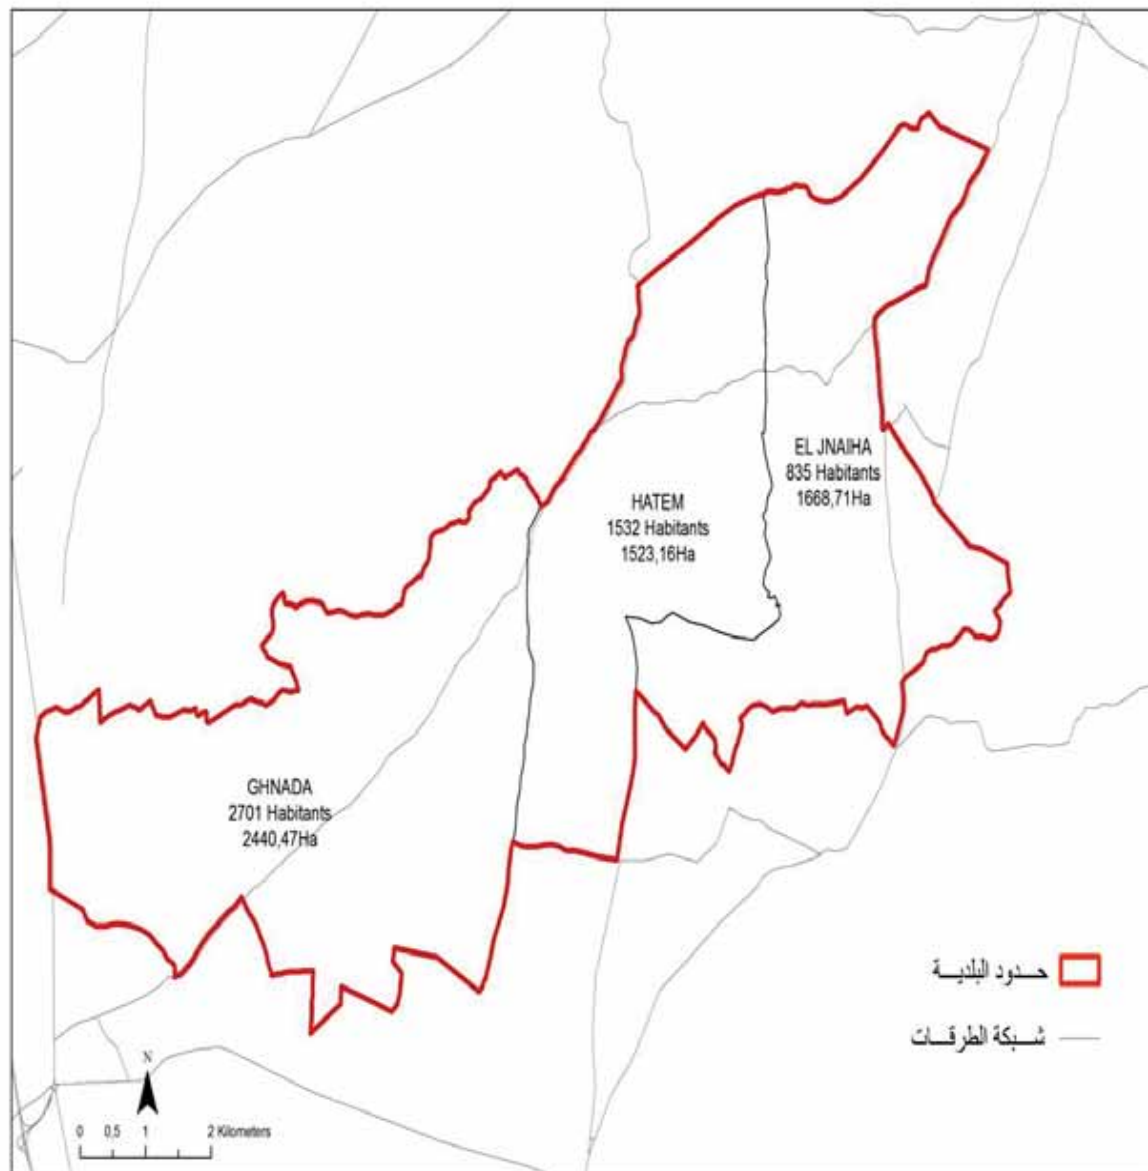

الجمهورية التونسية
وزارة الشؤون المحلية

البلدية : غنادة

5068

مجموع السكان:

56,32

المساحة (كم2):

Ghnada	2701
Amiret Hatem	1532
EL Jnaïha	835