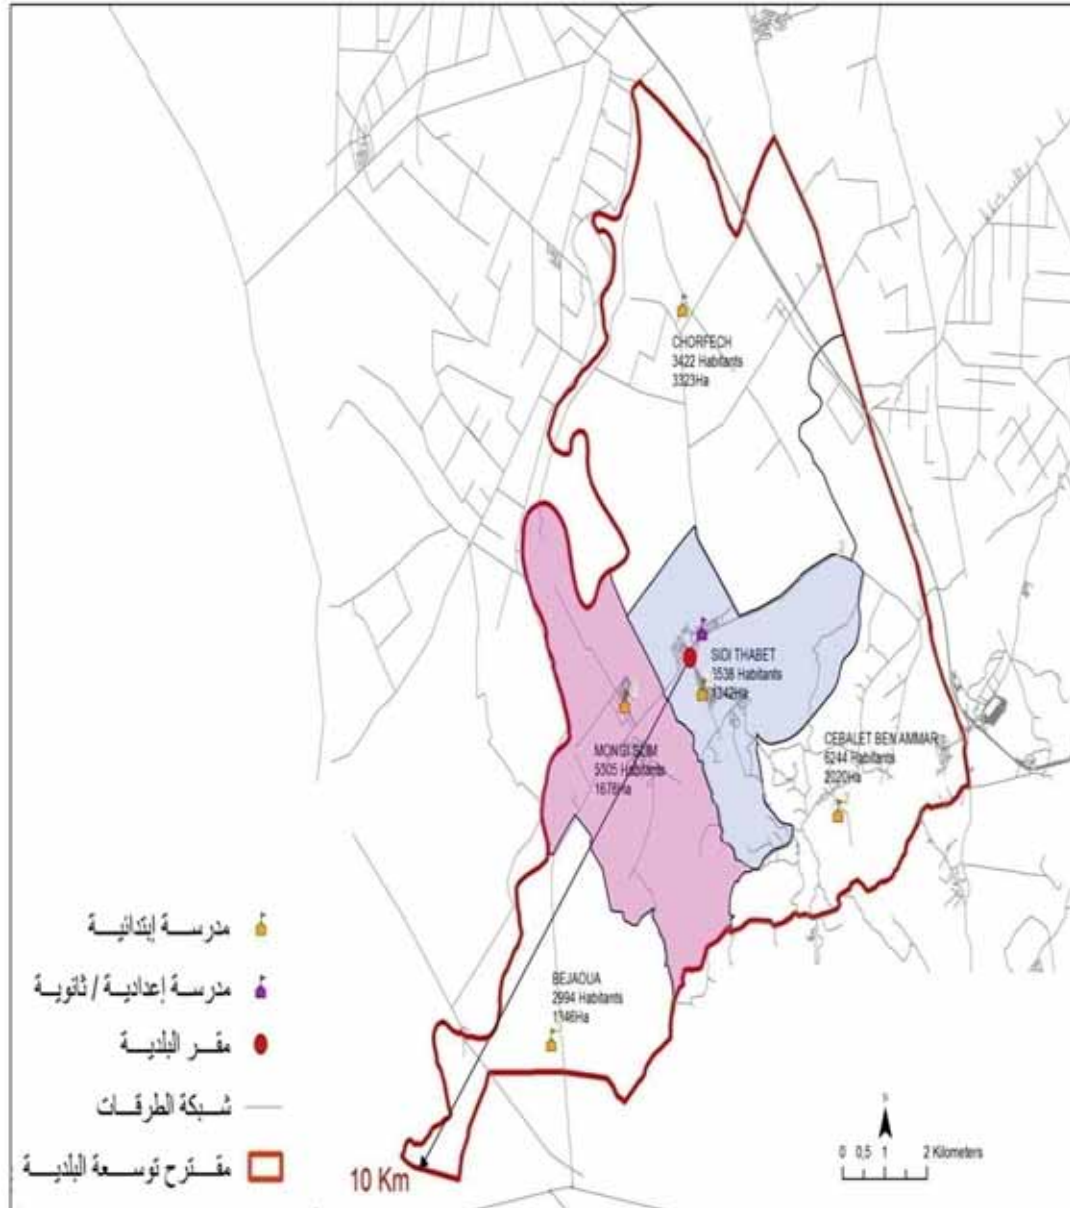

الجمهورية التونسية
وزارة الشؤون المحلية

البلدية : سيدي ثابت

24503

مجموع السكان:

97,09

المساحة (كم²):

Sidi Thabet	6538
Bejaoua	2994
Mongi Slim	5305
Cebalet Ben Ammar	6244
Chorfech	3422