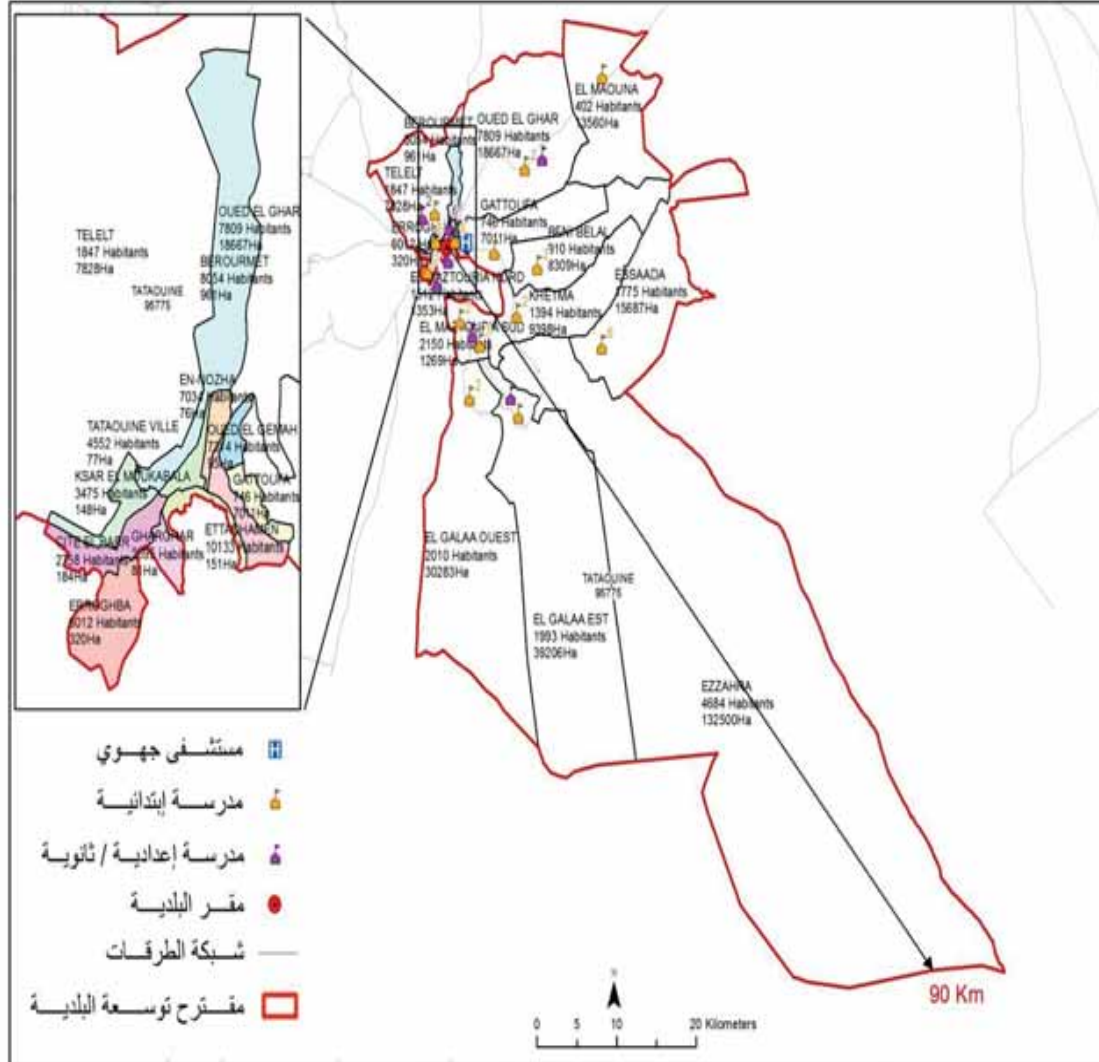

الجمهورية التونسية
وزارة الشؤون المحلية

البلدية : تطاوين

88232

مجموع السكان:

2873,0

المساحة (كم2):

Ettadhamen	10 133,0
Berourmet	8 054,0
Oued El Ghar	7 809,0
Oued El Gemah	7 314,0
En-Nozha	7 034,0
Erroghba	6 012,0
En-Nasr	5 326,0
Ezzahra	4 684,0
Tataouine Ville	4 552,0
Tataouine Superieure	3 747,0
Ksar El Moukabala	3 475,0
Cité El Barr	2 758,0
Gharghar	2 595,0
El Maztouria Sud	2 150,0
El Galâa Ouest	2 010,0
El Galâa Est	1 993,0
Telett	1 847,0
Essâada	1 775,0
El Maztouria Nord	1 512,0
Khetma	1 394,0
Beni Belal	910,0
Gattoufa	746,0 ³⁷⁸
El Maouna	402,0