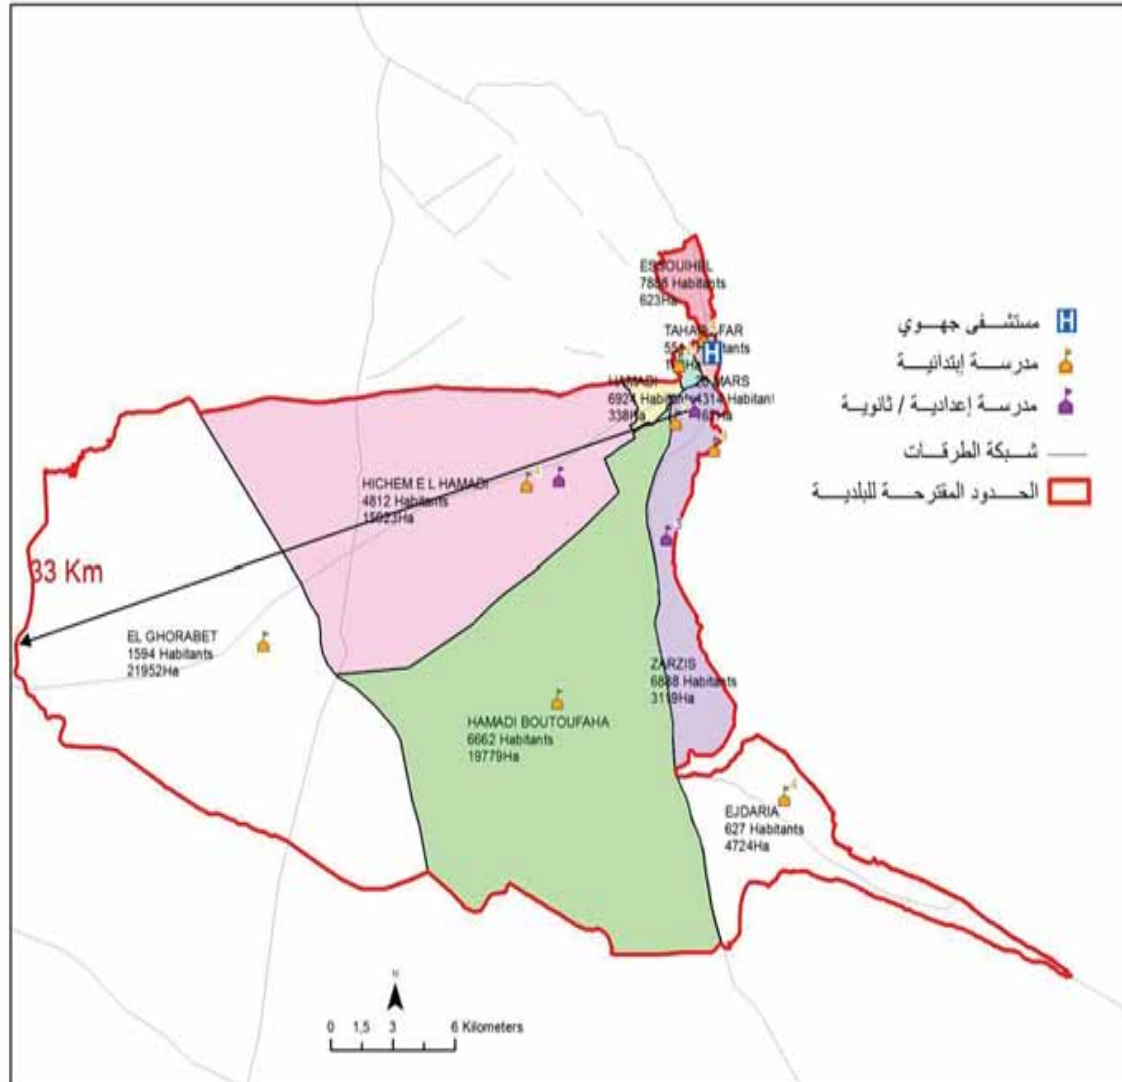

الجمهورية التونسية
وزارة الشؤون المحلية

البلدية : جرجيس

45223

مجموع السكان:

667,62

المساحة (كم2):

zazis	6 888,0
20 mars	4 314,0
Tahar Sfar	5 514,0
Ejdaria	627,0
Hamadi	6 924,0
Hichem E I Hamadi	4 812,0
El Ghorabet	1 594,0
Hamadi Boutoufaha	6 662,0
Essouihel	7 888,0