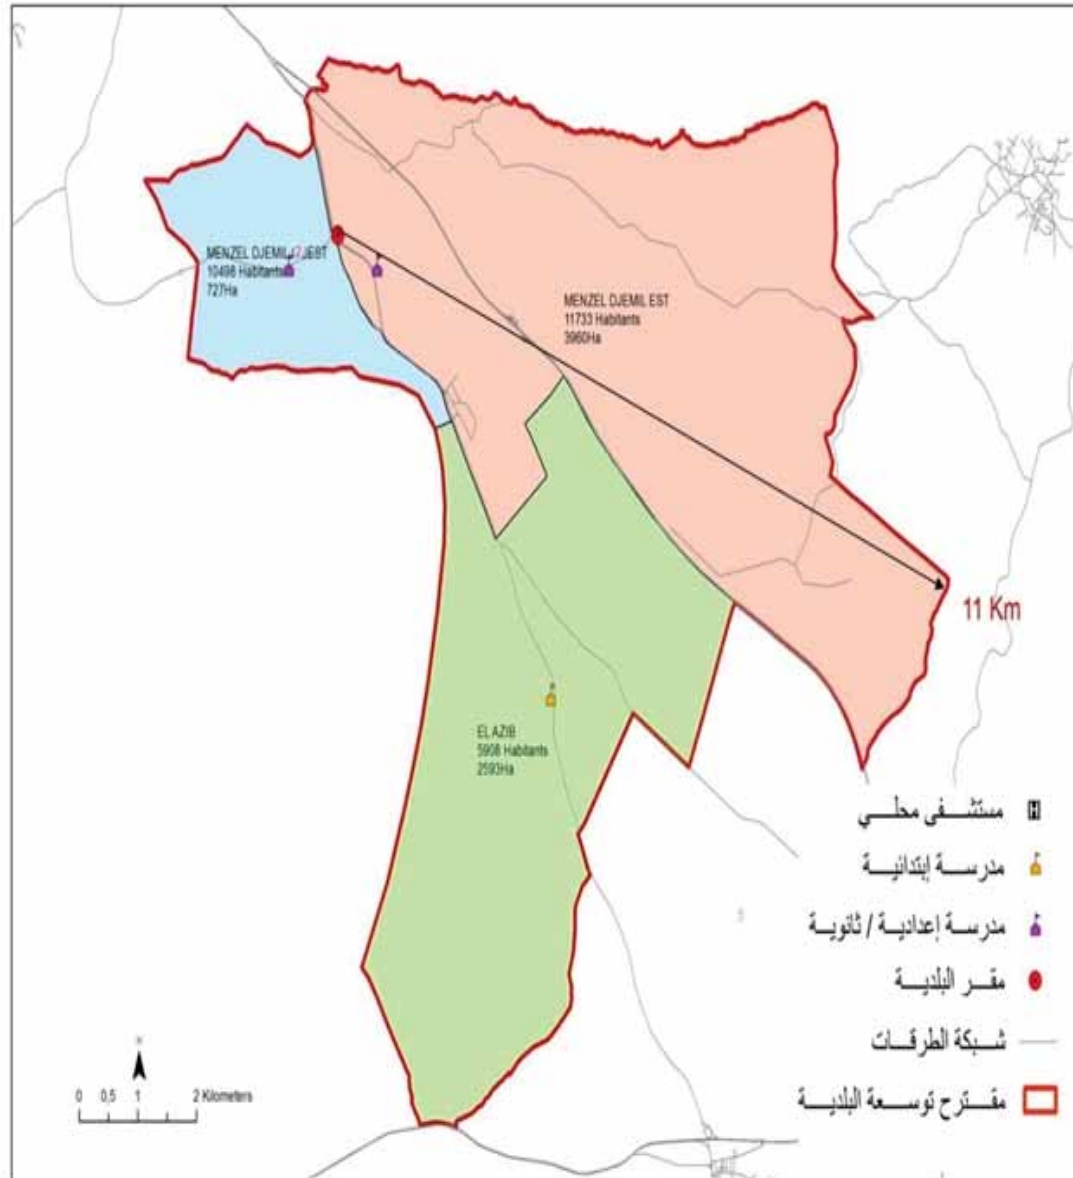

الجمهورية التونسية
وزارة الشؤون المحلية

البلدية : منزل جميل

28139	مجموع السكان:
72,8	المساحة (كم²):

Menzel Djemil Est	11733
Menzel Djemil Ouest	10498
El Azib	5908