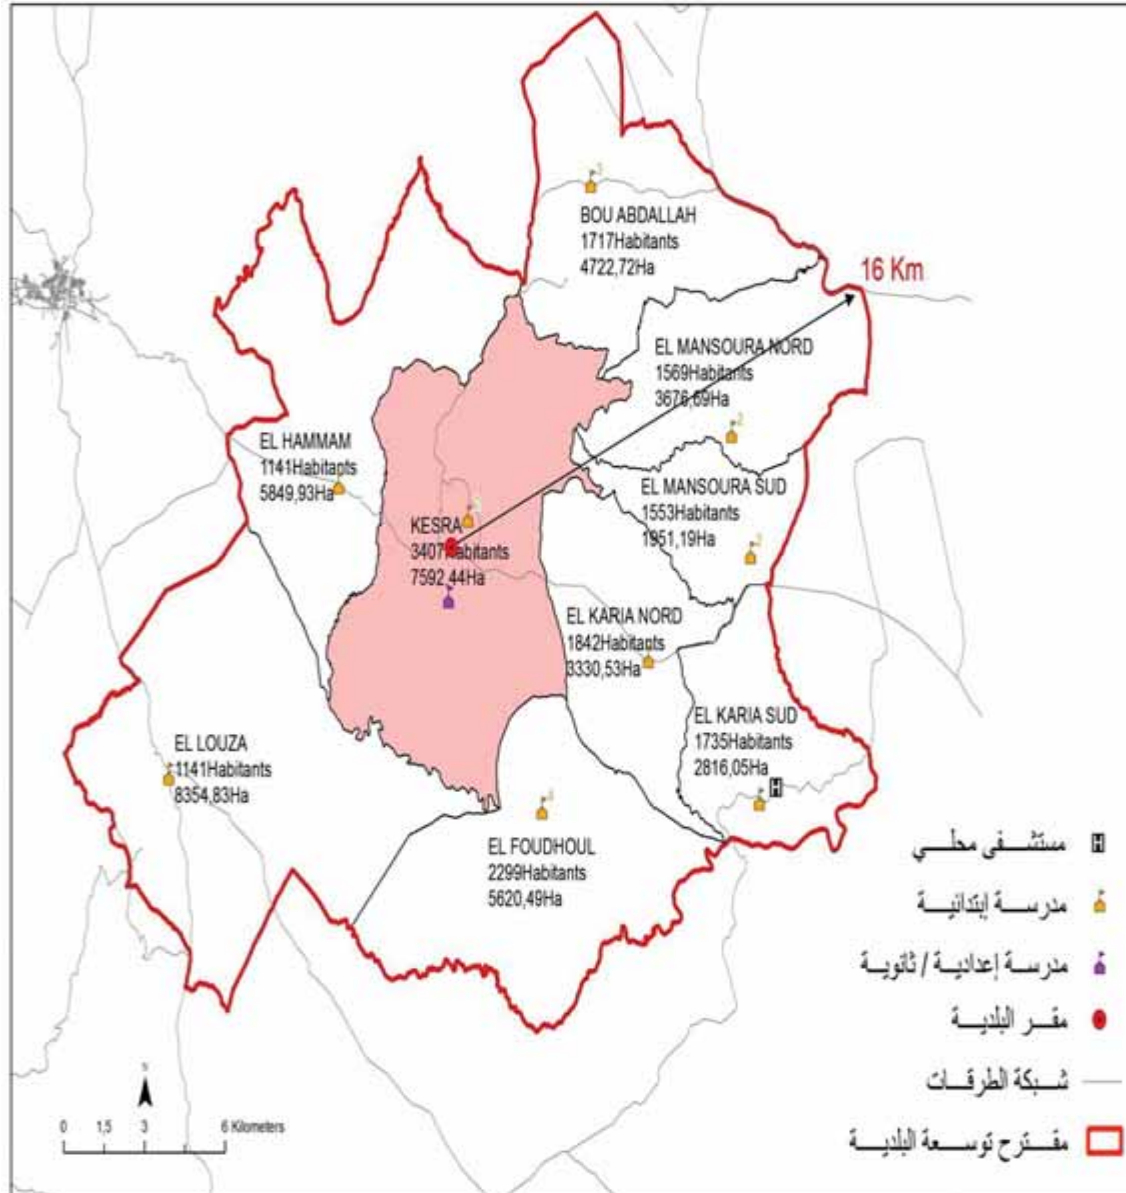

الجمهورية التونسية
وزارة الشؤون المحلية

البلدية : كسرى

16404 مجموع السكان:

439.15 المساحة (كم2):

Kesra	3407
El Hammam	1141
El Mansoura Nord	1569
El Mansoura Sud	1553
Bou Abdallah	1717
El Karia Nord	1842
El Karia Sud	1735
El Foudhoul	2299
El louza	1141