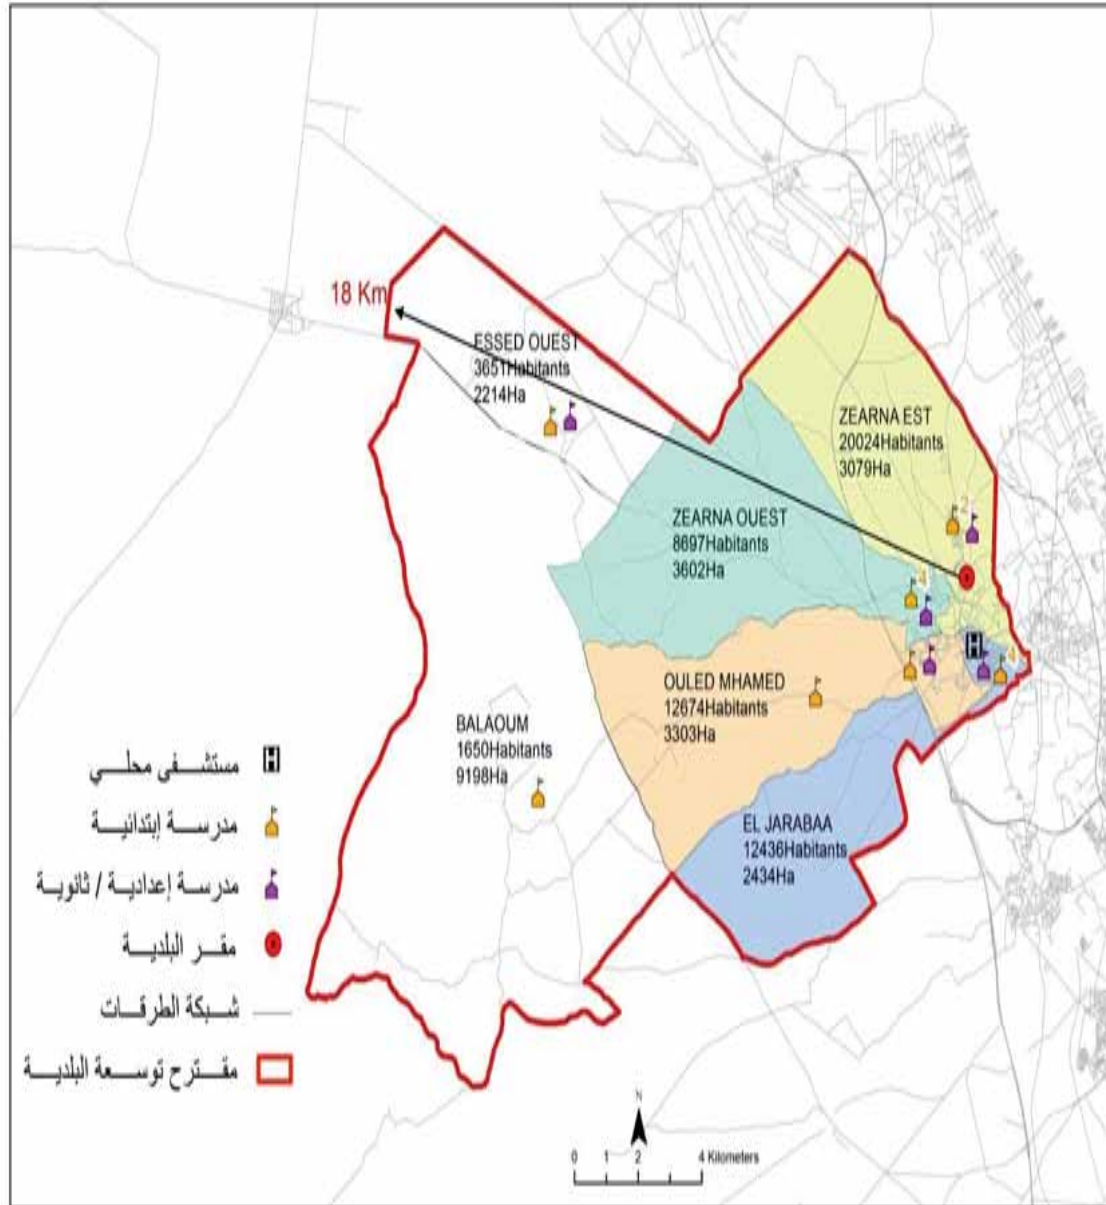

البلدية : القلعة الكبرى

مجموع السكان: 59132

المساحة (كم2): 238.30

El Jarabâa	12 436,0
Ouled Mhamed	12 674,0
Balaoum	1 650,0
Zearna Ouest	8 697,0
Zearna Est	20 024,0
Essed Ouest	3 651,0

الجمهورية التونسية
وزارة الشؤون المحلية