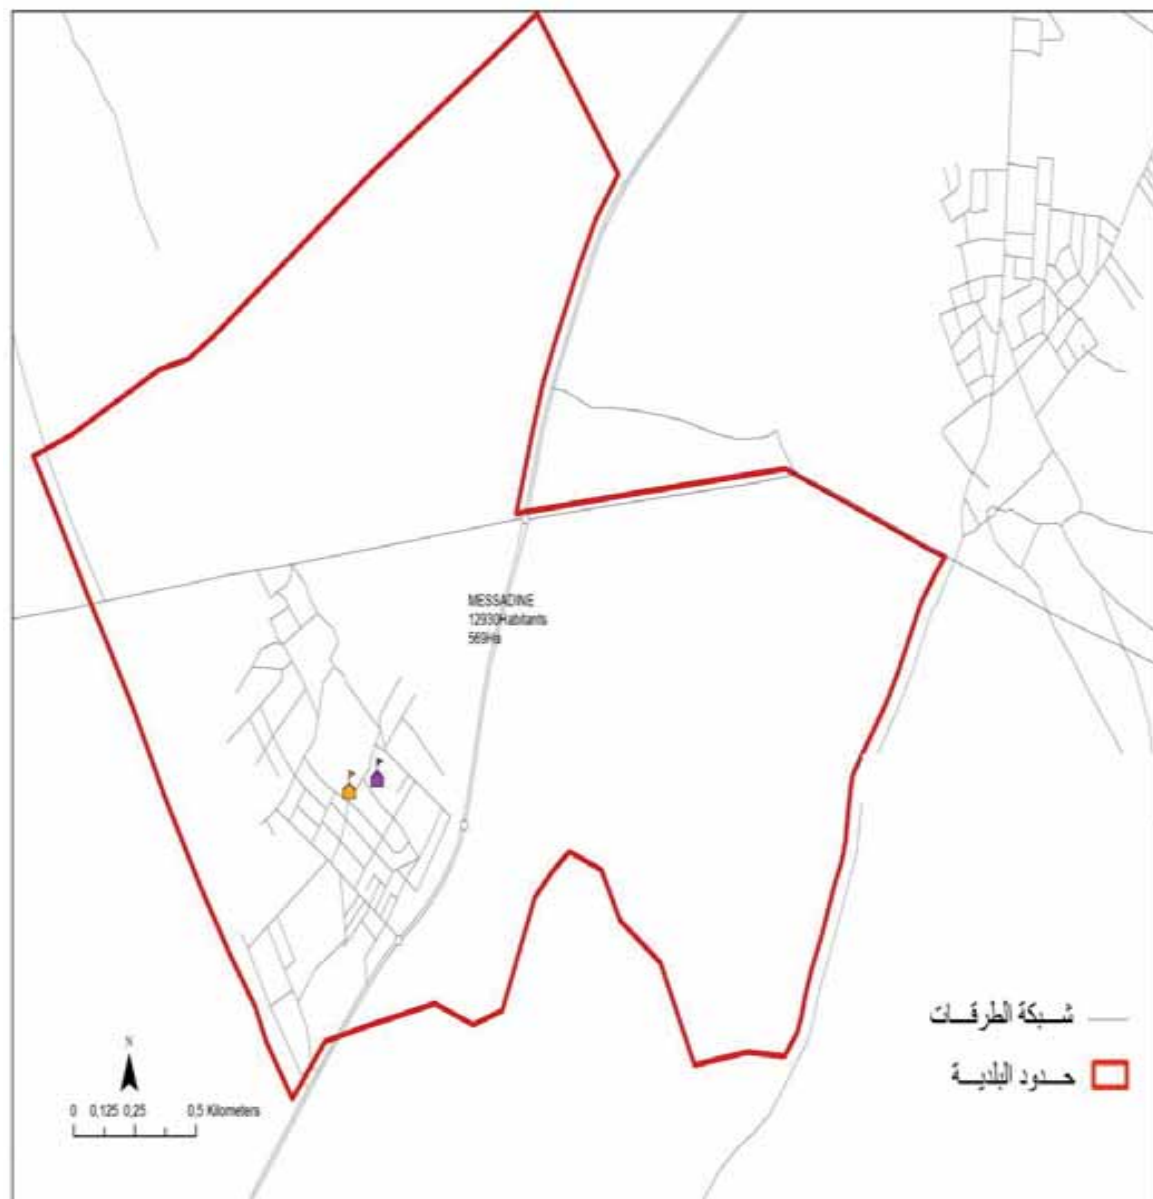

البلدية : المسعدين

12930

مجموع السكان:

5,69

المساحة (كم2):

Messaadine

12930

الجمهورية التونسية
وزارة الشؤون المحلية