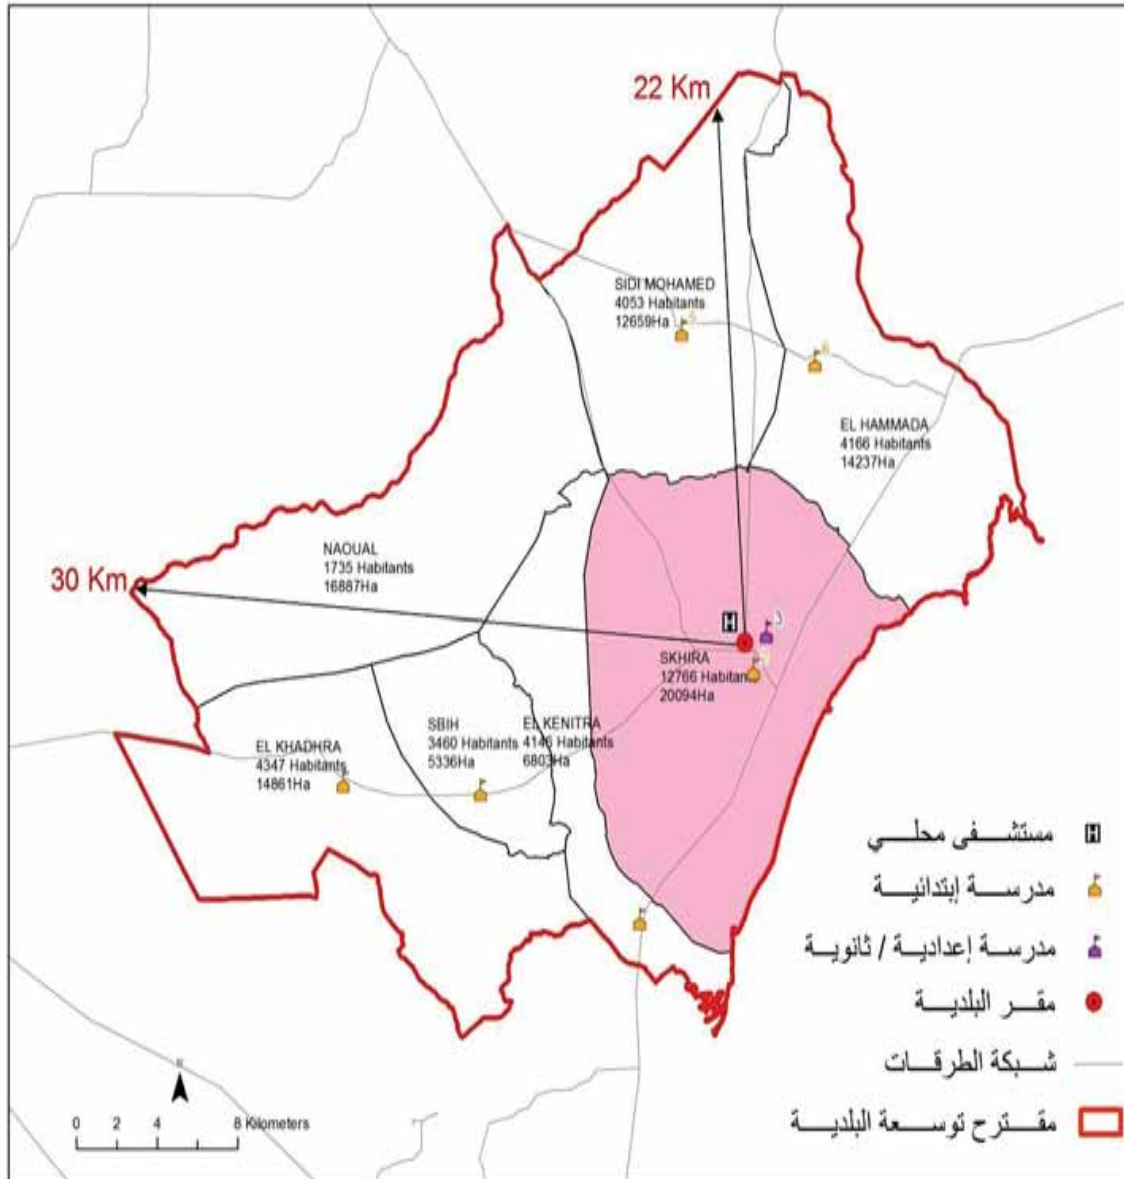

الجمهورية التونسية
وزارة الشؤون المحلية

البلدية : الصخيرة

مجموع السكان: 34673

المساحة (كم2): 908.77

Sbih	3 460,0
El Khadhra	4 347,0
Naoual	1 735,0
Skhira	12 766,0
El Kenitra	4 146,0
Sidi Mohamed	4 053,0
El Hammada	4 166,0