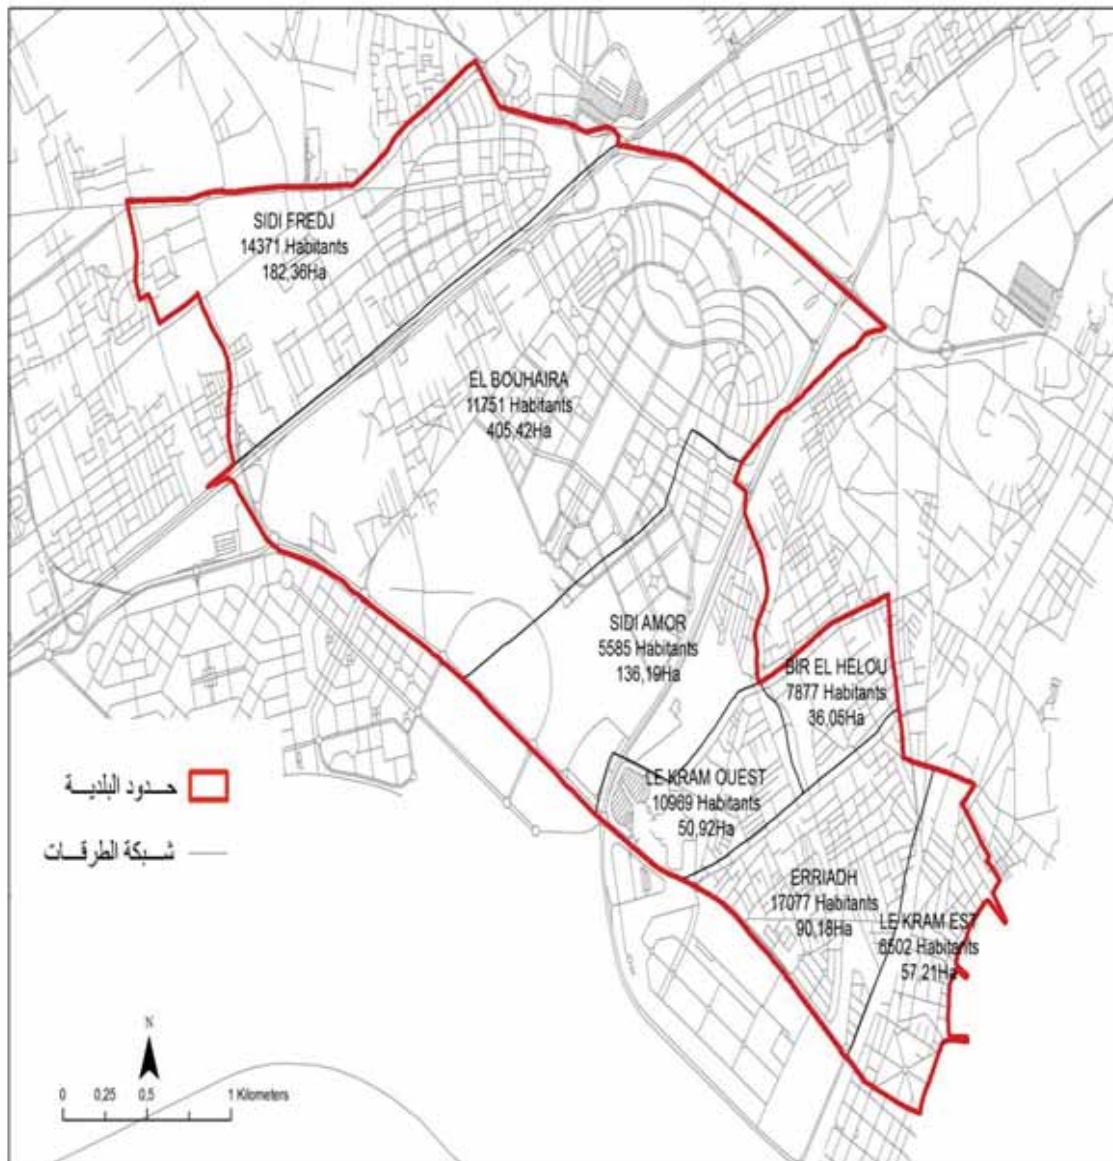

الجمهورية التونسية
وزارة الشؤون المحلية

البلدية : الكرم

74132	مجموع السكان:
9,58	المساحة (كم2):

Le Kram Est	6 502,0
Erriadh	17 077,0
El Bouhaïra	11 751,0
Sidi Fredj	14 371,0
Le Kram Ouest	10 969,0
Sidi Amor	5 585,0
Bir El Helou	7 877,0