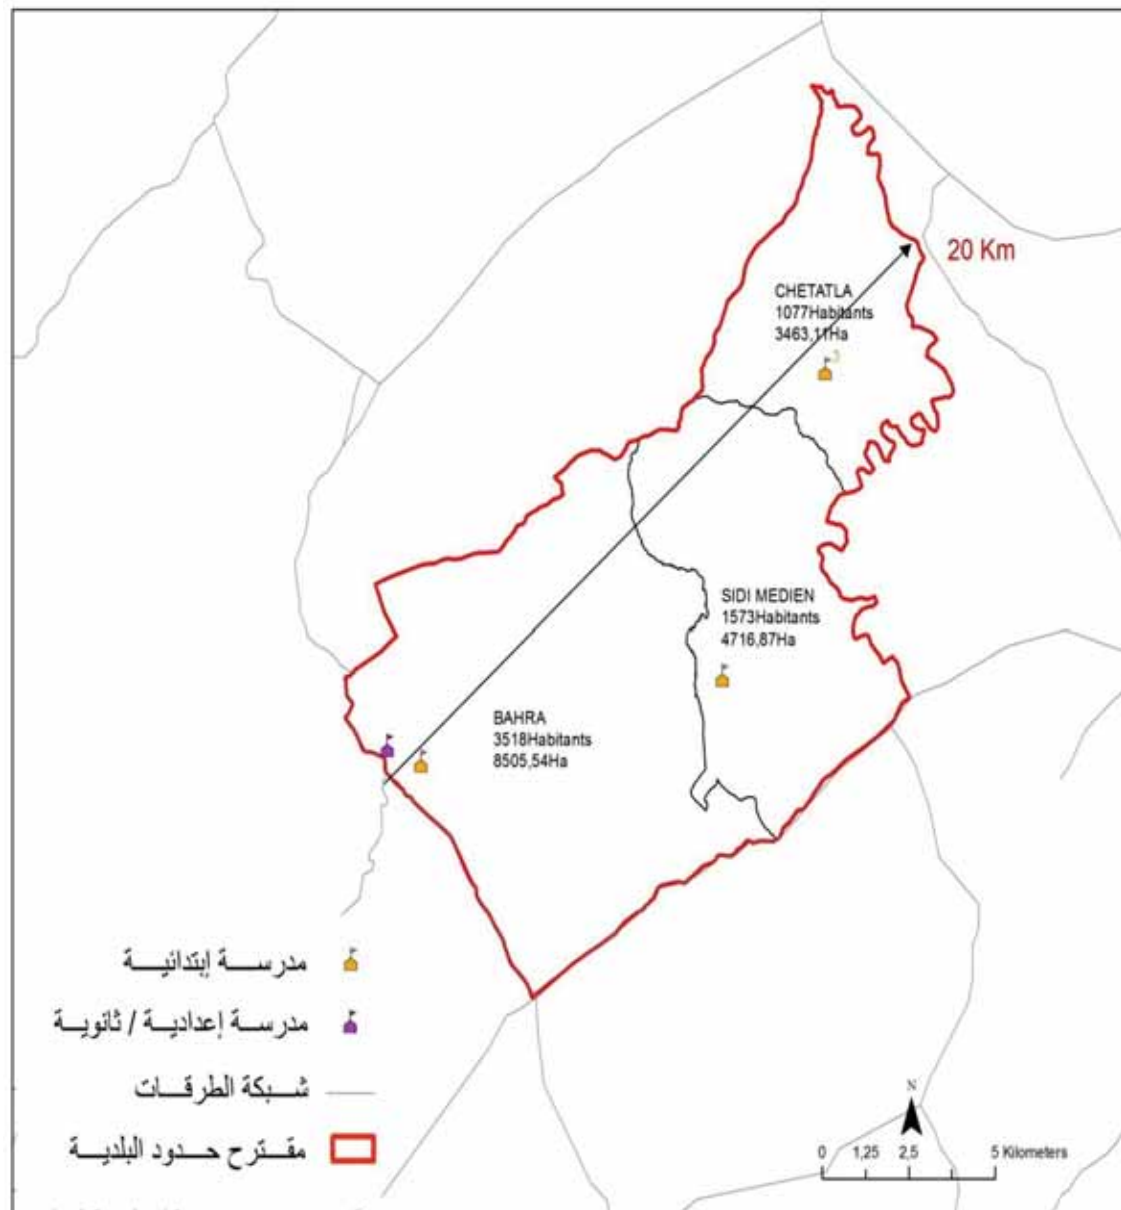

البلدية : بهرة

6 168,0

مجموع السكان:

166,855

المساحة (كم²):

Bahra	3 518,0	85,055
Sidi Medien	1 573,0	47,169
Chetatla	1 077,0	34,631

الجمهورية التونسية
وزارة الشؤون المحلية

البلدية : المرجى