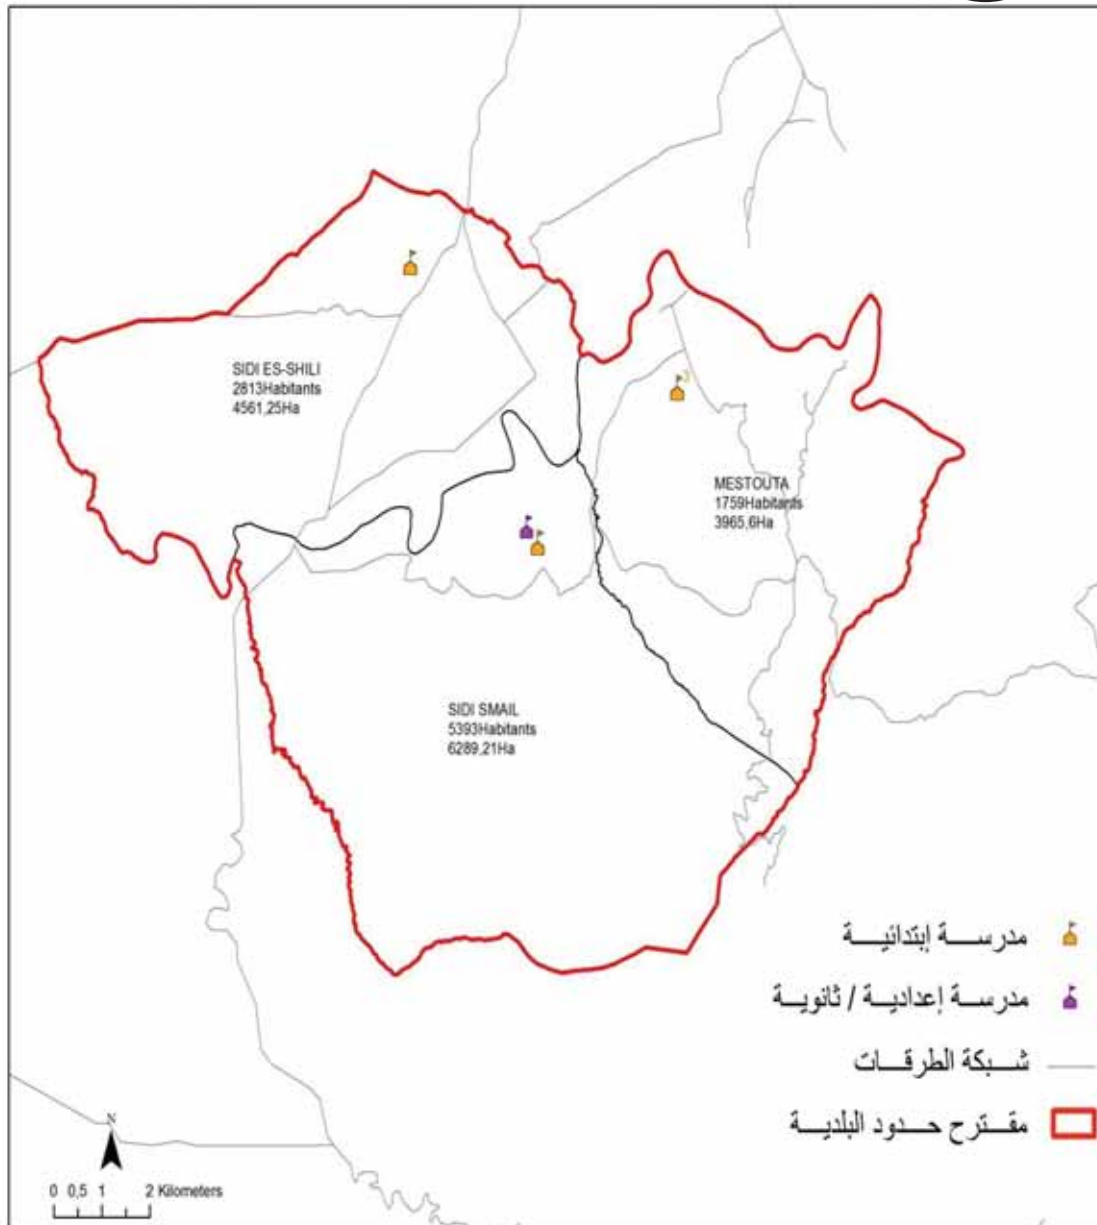

الجمهورية التونسية
وزارة الشؤون المحلية

البلدية : سيدي اسماعيل

مجموع السكان: 9 965,0

المساحة (كم2): 148,16

Sidi Smaïl	5 393,0	62,892
Sidi Es-Shili	2 813,0	45,613
Mestouta	1 759,0	39,656