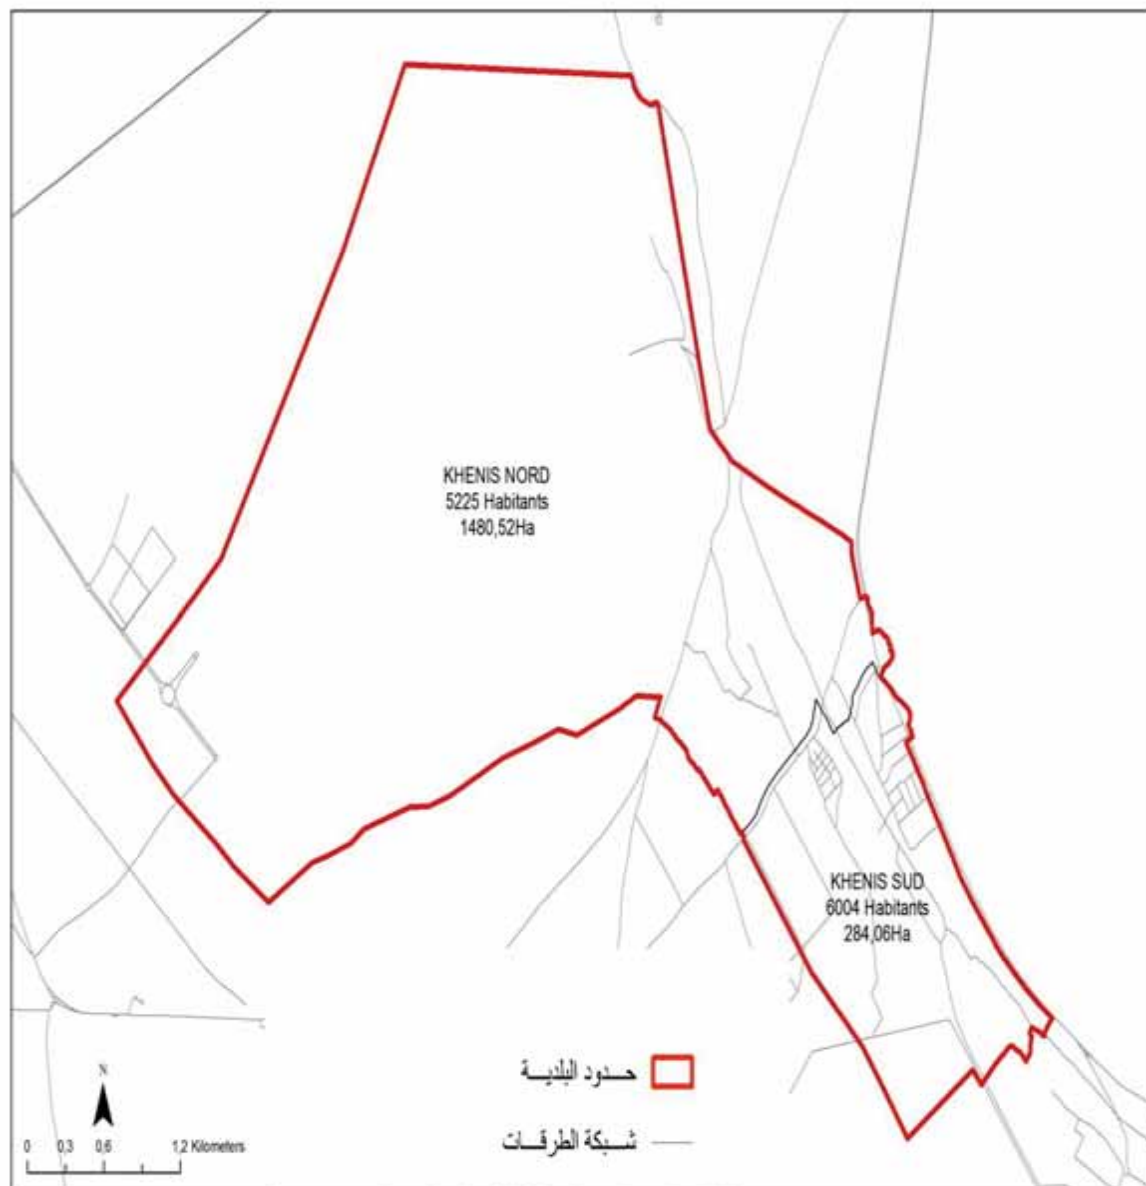

الجمهورية التونسية
وزارة الشؤون المحلية

البلدية : خنيس

11229 مجموع السكان:

17.65 المساحة (كم2):

Khenis	6004
Khénis Nord	5225