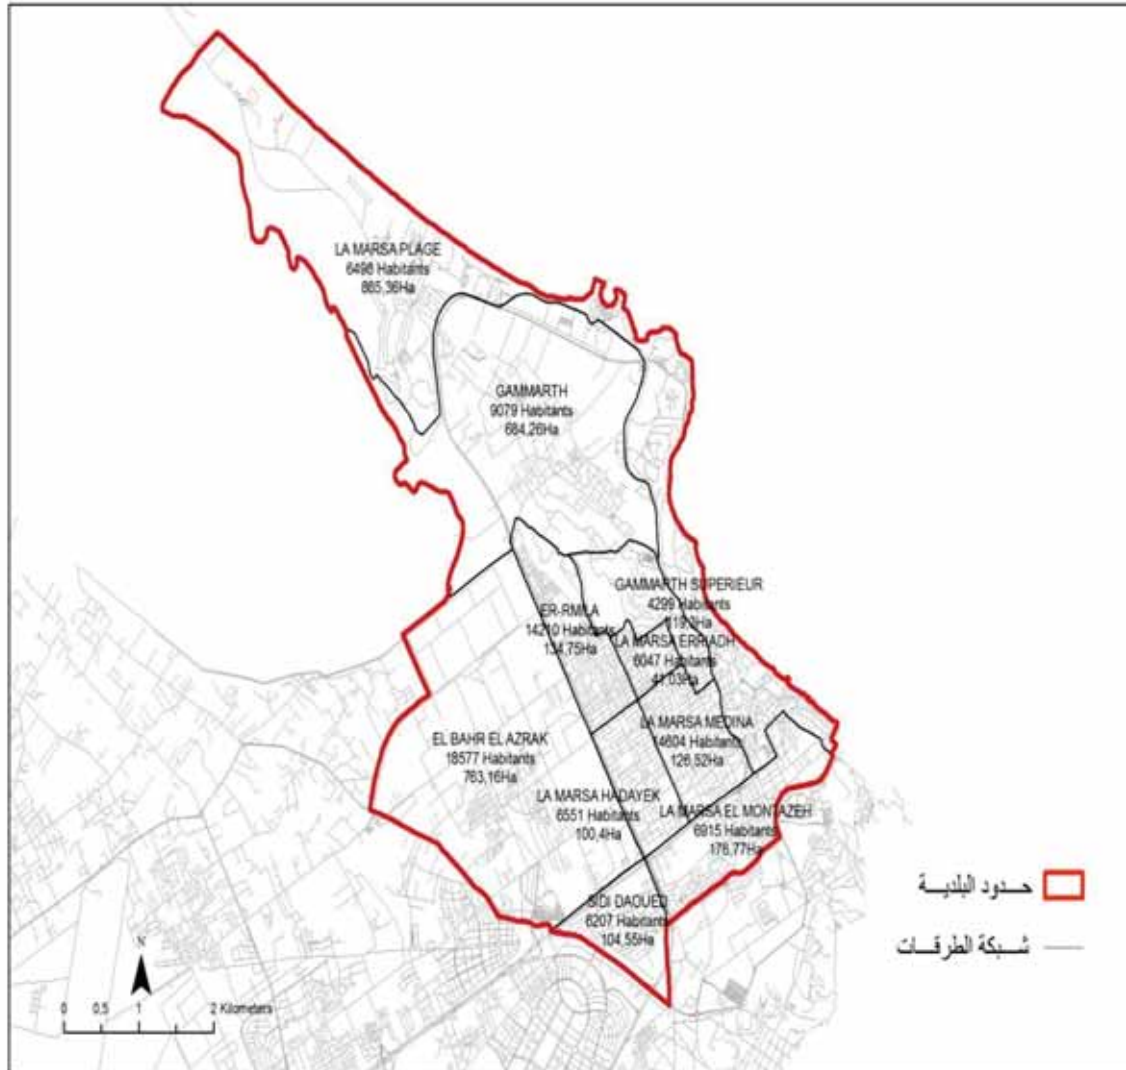

الجمهورية التونسية
وزارة الشؤون المحلية

البلدية : المرسي

92987	مجموع السكان:
31,16	المساحة (كم2):

La Marsa Plage	6 498,0
La Marsa Medina	14 604,0
La Marsa Hadayek	6 551,0
La Marsa Erriadh	6 047,0
Er-Rmila	14 210,0
La Marsa El Montazeh	6 915,0
Gammarth	9 079,0
Gammarth Supérieur	4 299,0
Sidi Daoued	6 207,0
El Bahr El Azrak	18 577,0