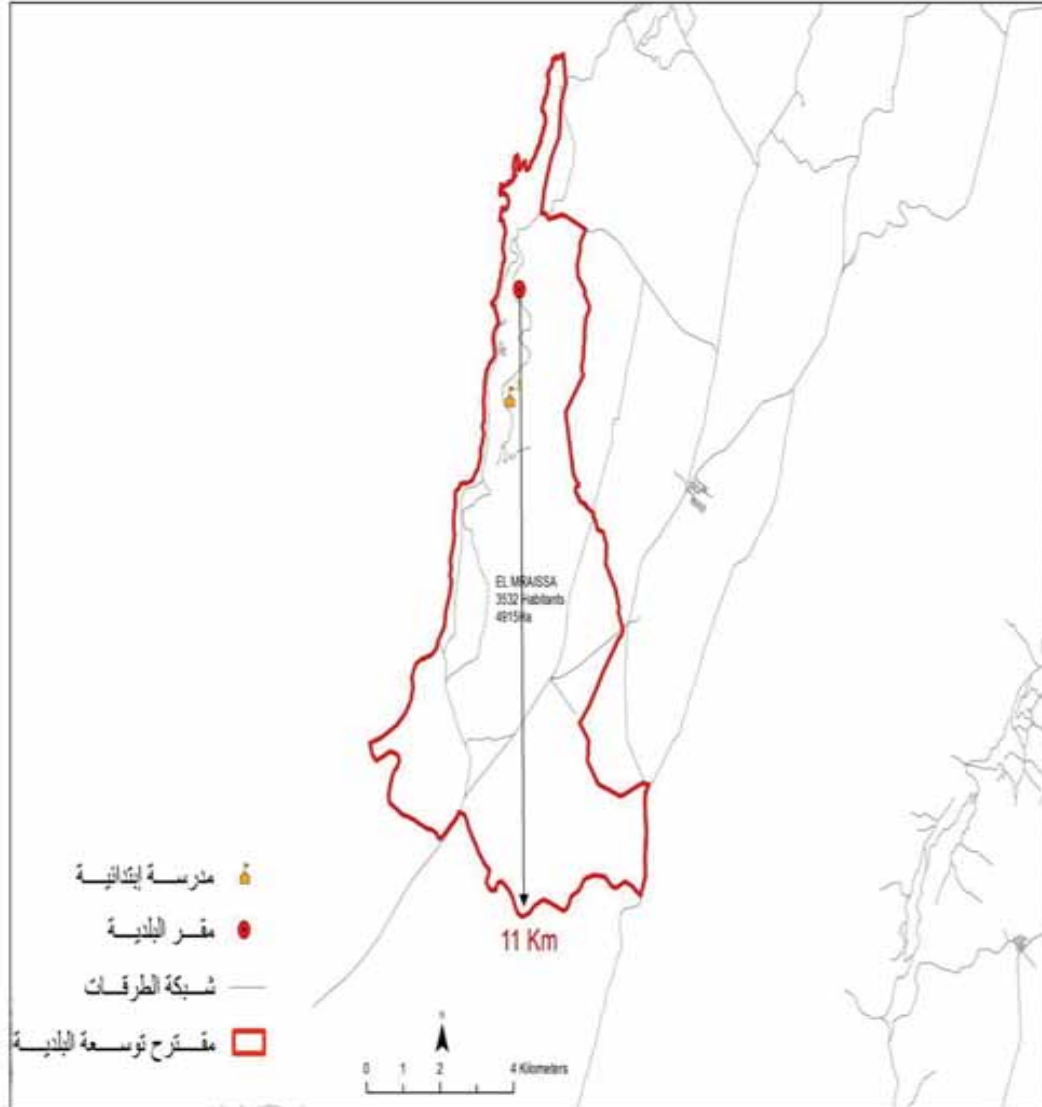

المساحة (كم²):

Dar Allouch	4 547,0
Harat Ech- Choara	1 635,0

الجمهورية التونسية
وزارة الشؤون المحلية

البلدية : قرص

3532

مجموع السكان:

49.15

المساحة (كم²):