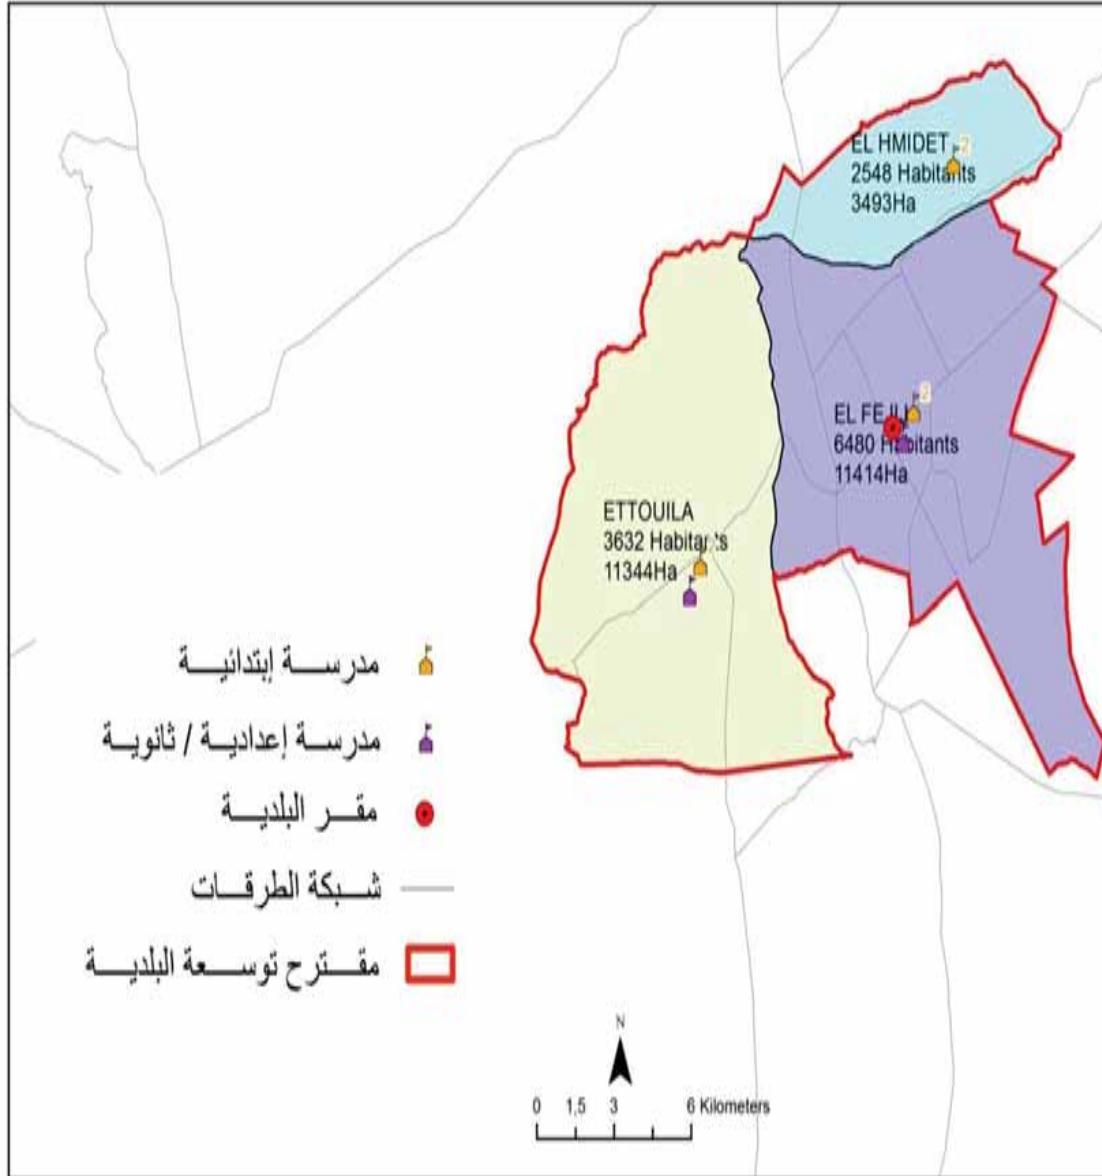

الجمهورية التونسية
وزارة الشؤون المحلية

البلدية : منزل المهيري

12660

مجموع السكان:

262.51

المساحة (كم2):

El Fejj	6480
Ettouila	3632
El Hmidet	2548

الجمهورية التونسية
وزارة الشؤون المحلية