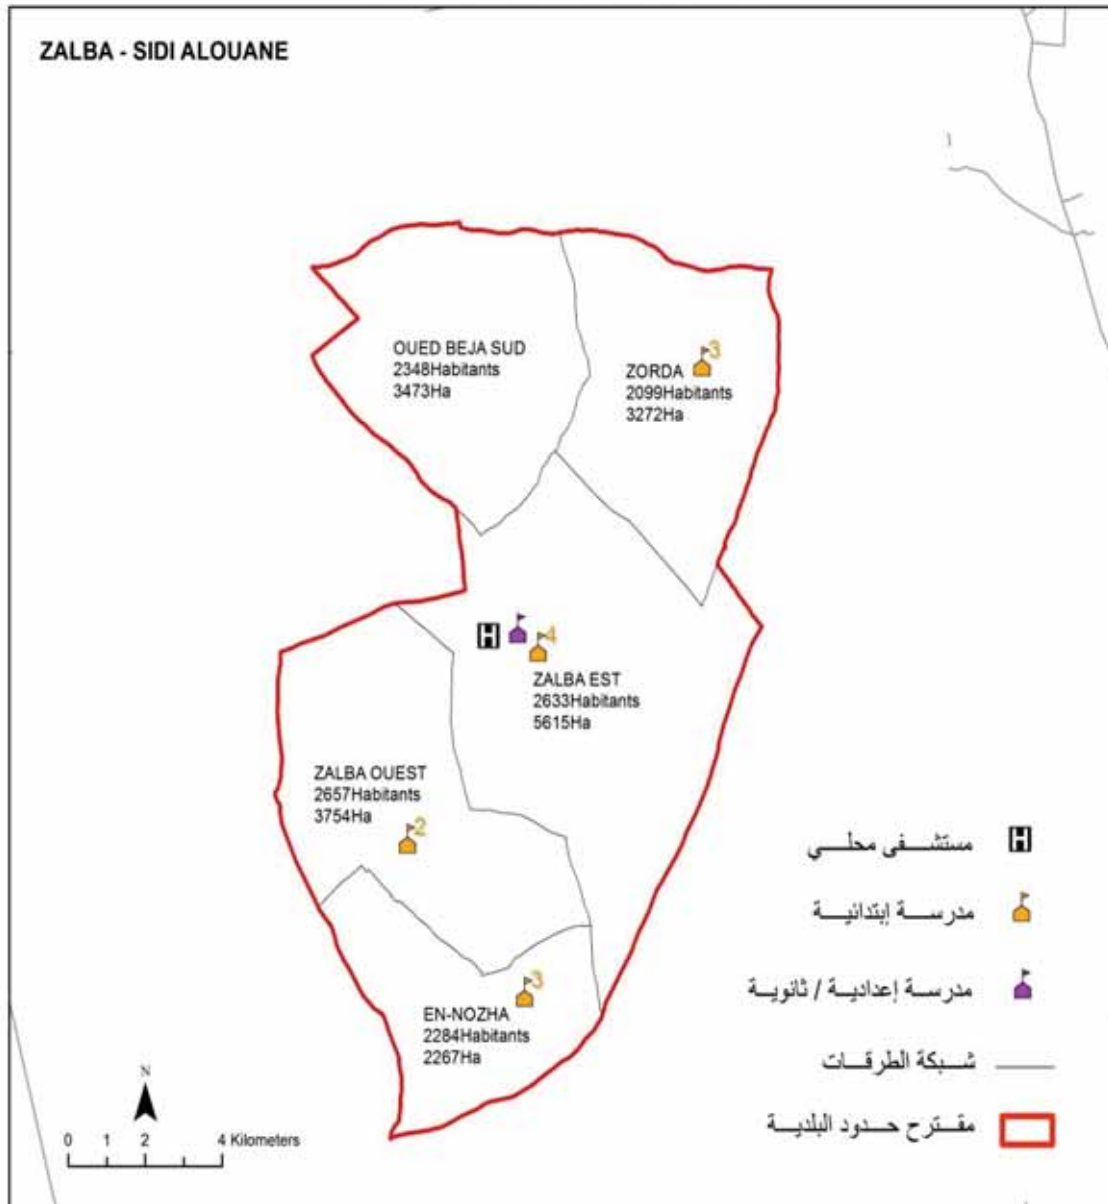

الجمهورية التونسية
وزارة الشؤون المحلية

البلدية : زالبا

مجموع السكان: 12 021,0

المساحة (كم2): 183,8

Zalba Ouest	2 657,0
Zalba Est	2 633,0
Oued Béja Sud	2 348,0
En-Nozha	2 284,0
Zorda	2 099,0

الجمهورية التونسية
وزارة الشؤون المحلية