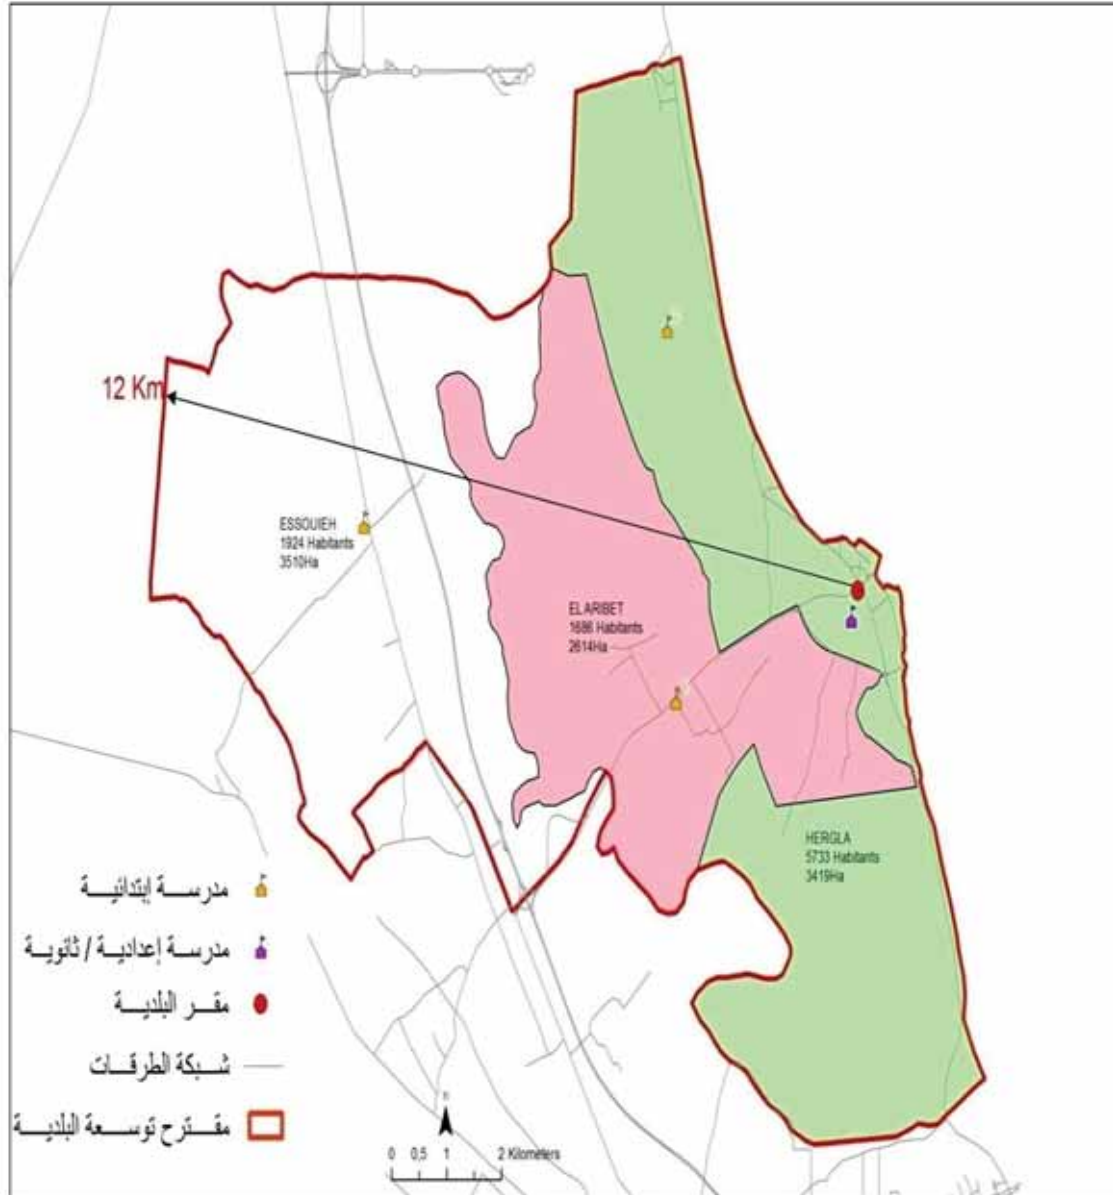

الجمهورية التونسية
وزارة الشؤون المحلية

البلدية : هرقله

مجموع السكان: 9343

المساحة (كم2): 95.43

Hergla	5733
El Aribet	1686
Essouieh	1924