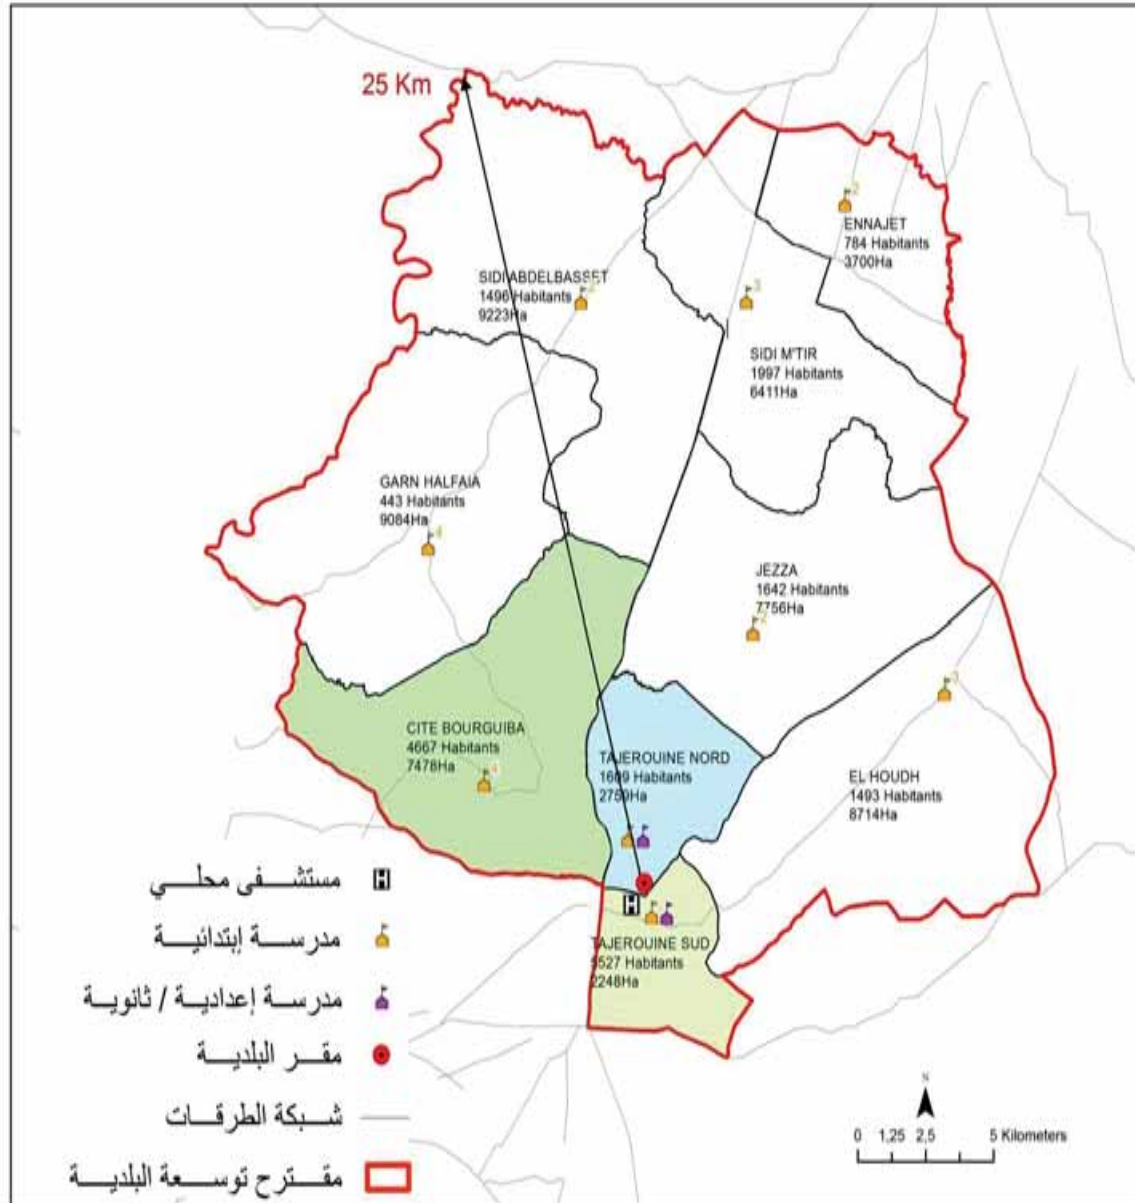

البلدية : تاجروين

مجموع السكان: 19658

المساحة (كم2): 573.72

Tajerouine Nord	1 609,0
Tajerouine Sud	5 527,0
Cité Bourguiba	4 667,0
Sidi M'tir	1 997,0
Ennajat	784,0
Sidi Abdelbasset	1 496,0
Jezza	1 642,0
El Houdh	1 493,0
Garn Halfaia	443,0