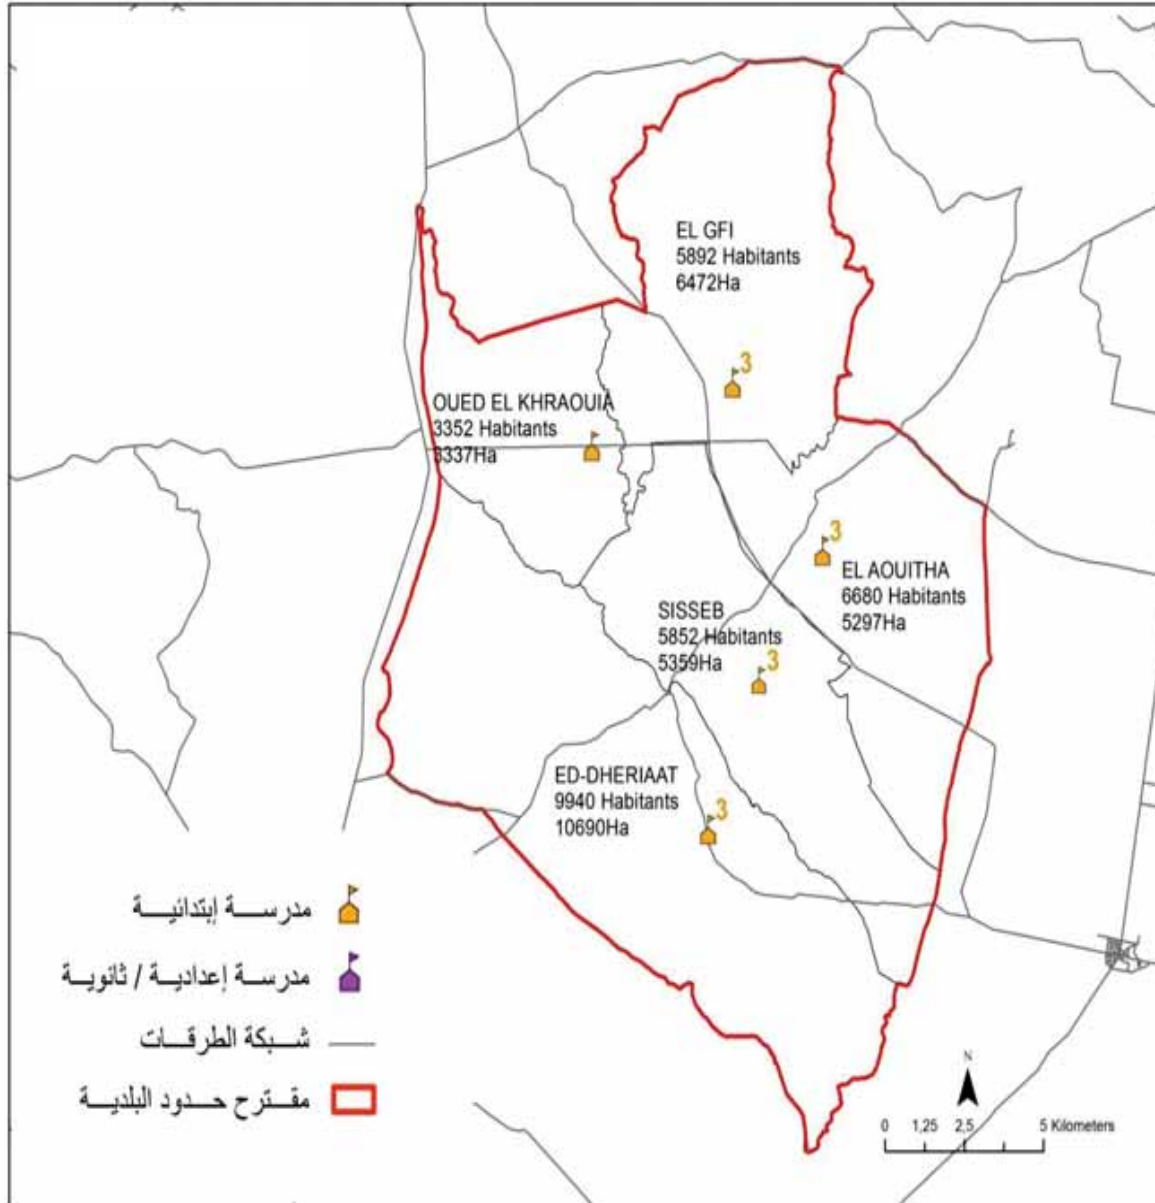

الجمهورية التونسية
وزارة الشؤون المحلية

البلدية : سيسب الدريعات

مجموع السكان: 31 716,0

المساحة (كم2): 311,5

Ed-Dheriaat	9 940,0
El Aouitha	6 680,0
El Gfi	5 892,0
Sisseb	5 852,0
Oued El Khraouia	3 352,0

الجمهورية التونسية
وزارة الشؤون المحلية