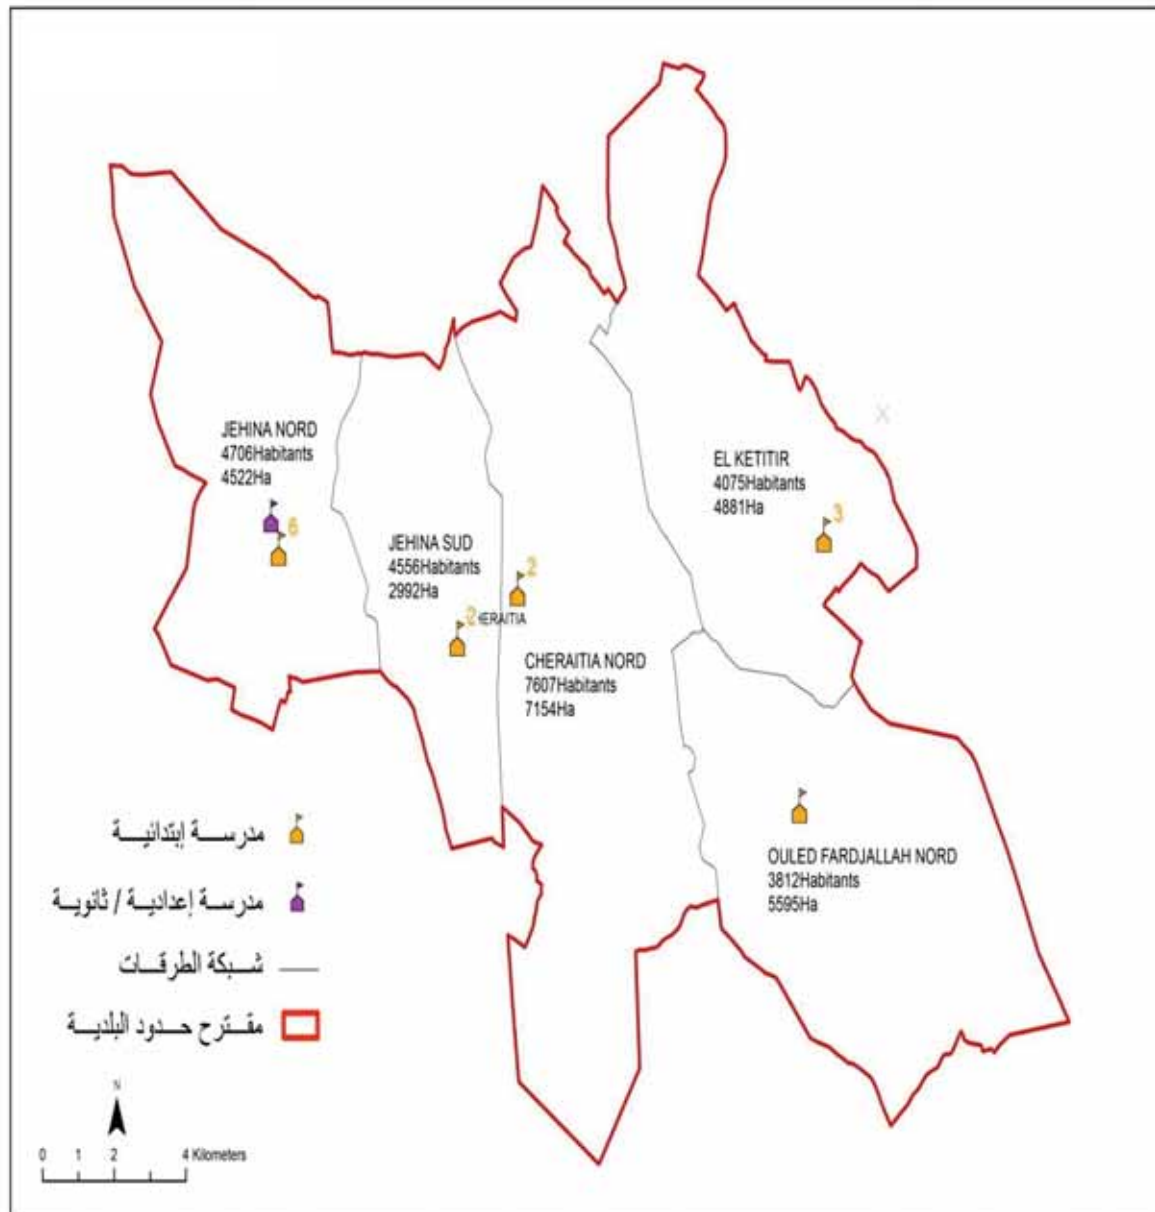

البلدية : جهينة

24756

مجموع السكان:

251.44

المساحة (كم2):

Jehina Sud	4 556,0
Jehina Nord	4 706,0
Cheraitia Nord	7 607,0
El Ketitir	4 075,0
Ouled Fardjallah Nord	3 812,0

الجمهورية التونسية
وزارة الشؤون المحلية