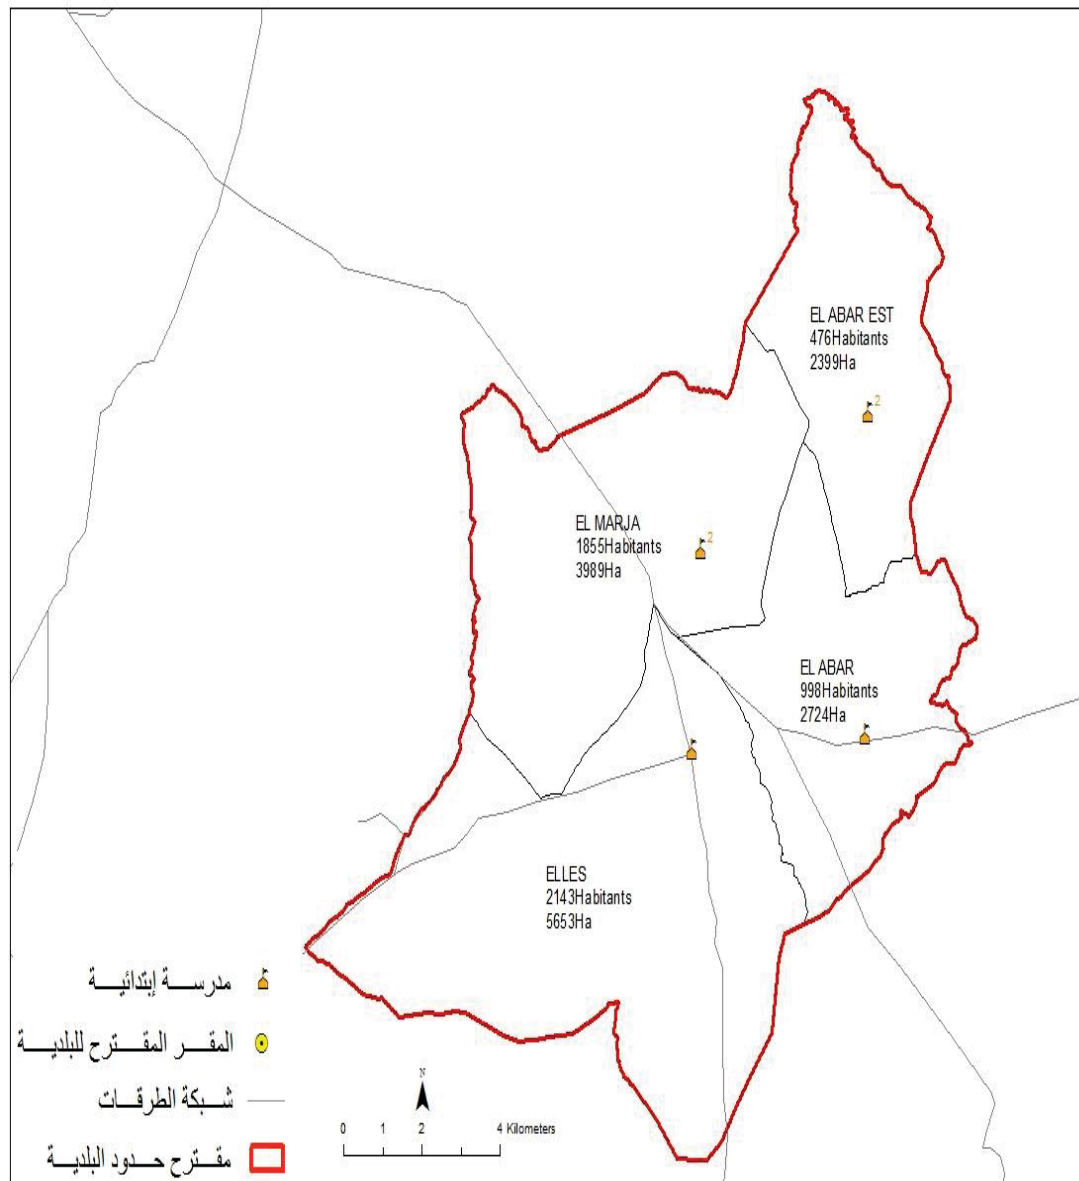

الجمهورية التونسية
وزارة الشؤون المحلية

البلدية : المرجى

5472

مجموع السكان:

147,60

المساحة (كم²):

El Marja	1855
El Abar	998
El Abar Est	476
Elles	2143