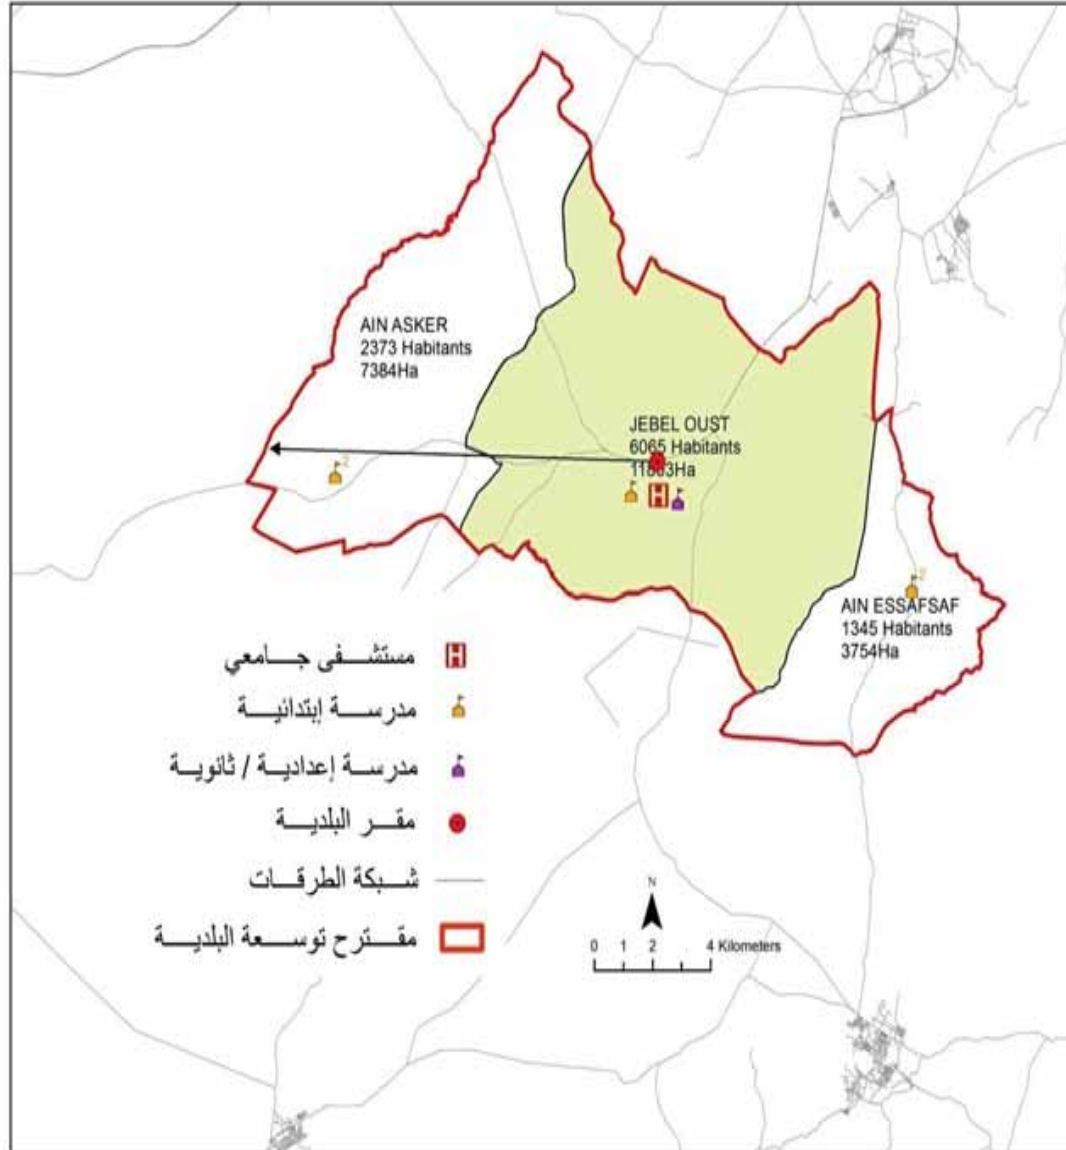

الجمهورية التونسية
وزارة الشؤون المحلية

البلدية : جبل الوسط

9783	مجموع السكان:
229.41	المساحة (كم²):

jebel Oust	6065
Ain Essafsaf	1345
Ain Asker	2373