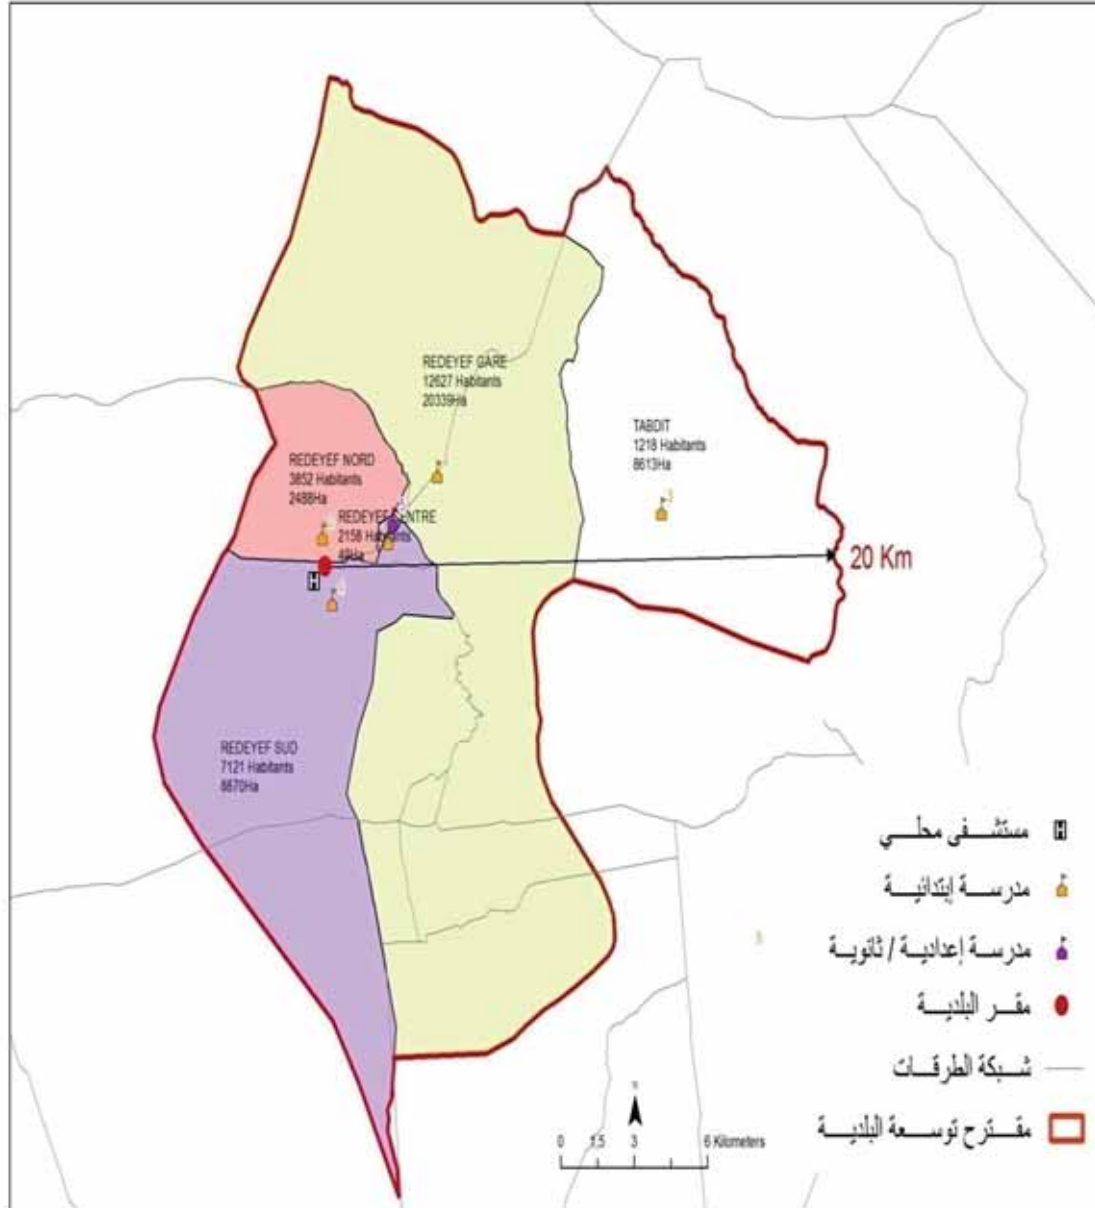

البلدية : الرديف

مجموع السكان: 26976

المساحة (كم2): 403.51

Redeyef Centre	2158
Redeyef Nord	3852
Redeyef Sud	7121
Redeyef Gare	12627
Tabdit	1218

الجمهورية التونسية
وزارة الشؤون المحلية

البلدية : أم العرائس