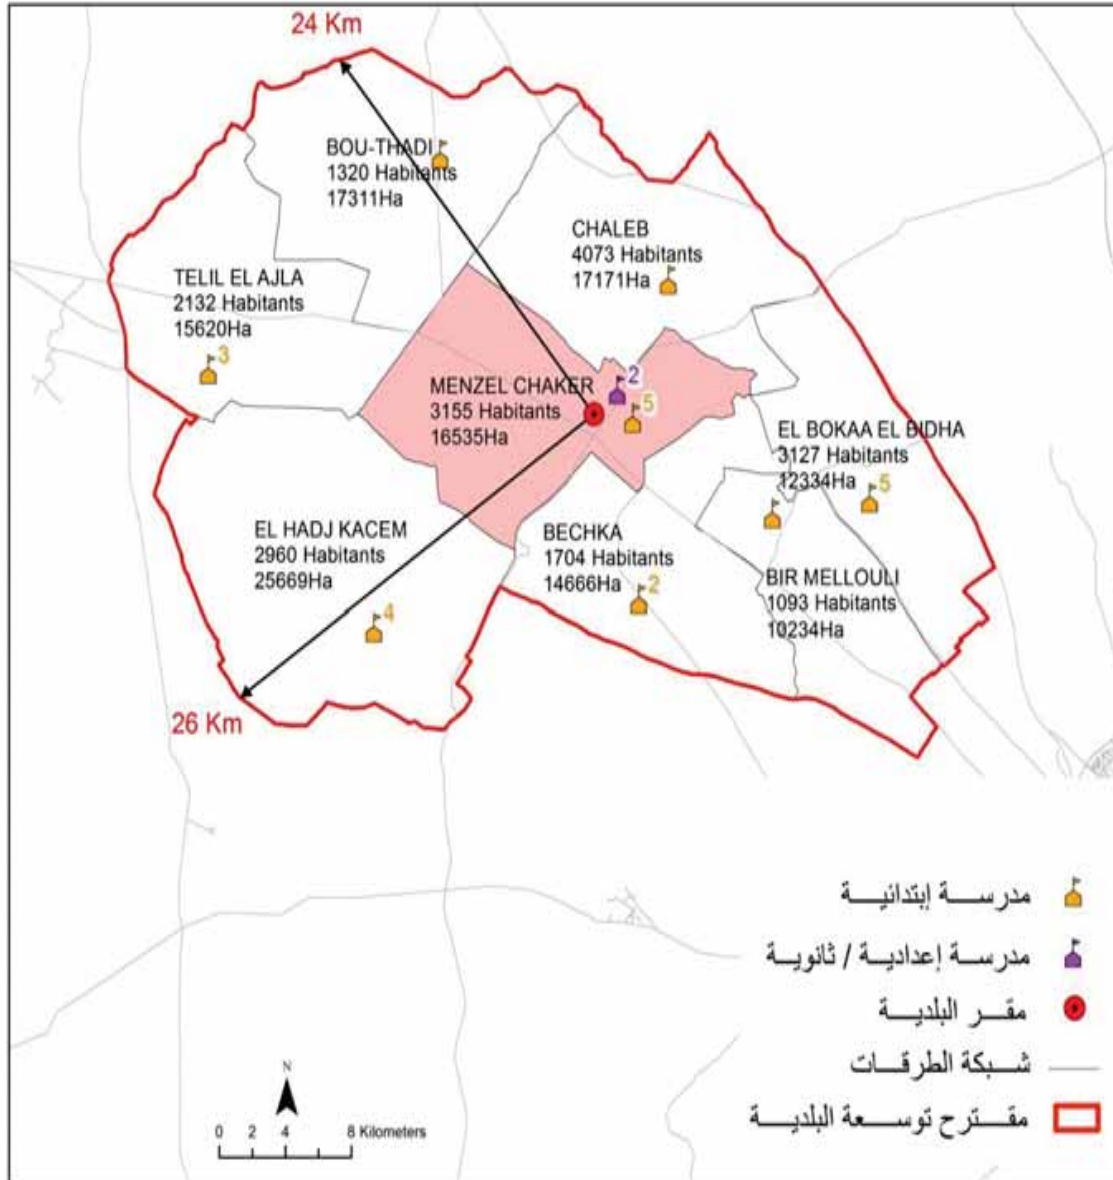

الجمهورية التونسية
وزارة الشؤون المحلية

البلدية : منزل شاكر

19564

مجموع السكان:

1295,40

المساحة (كم²):

Menzel Chaker	3155
Chaleb	4073
El Bokâa El Bidha	3127
El Hadj Kacem	2960
Telil El Ajla	2132
Bechka	1704
Bou-Thadi	1320
Bir Mellouli	1093