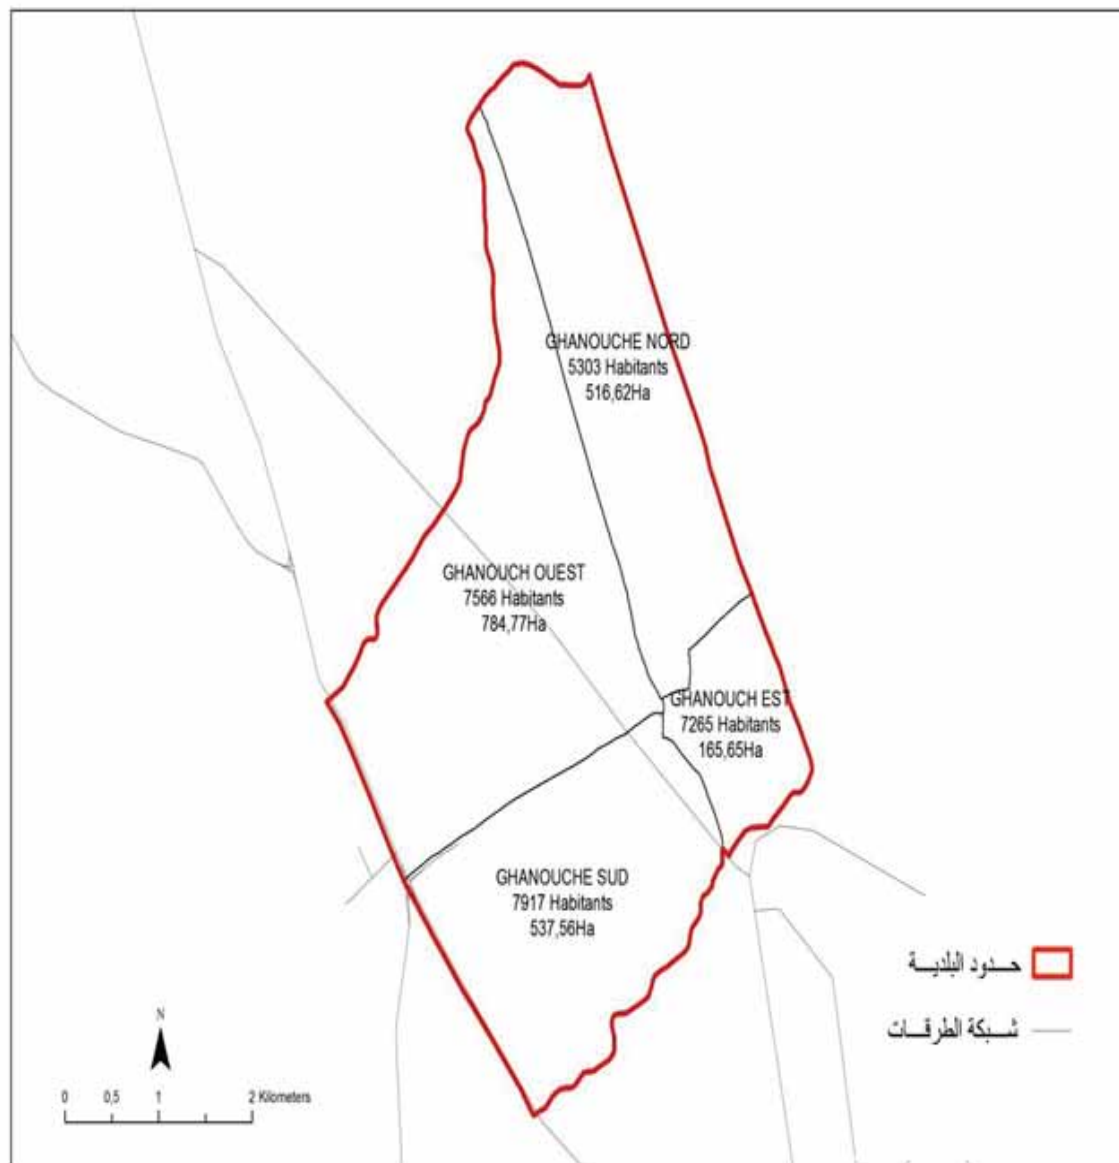

الجمهورية التونسية
وزارة الشؤون المحلية

البلدية : غنوش

28051

مجموع السكان:

20.04

المساحة (كم²):

Ghanouch Est	7 265,0
Ghanouch Ouest	7 566,0
Ghanouche Sud	7 917,0
Ghanouche Nord	5 303,0