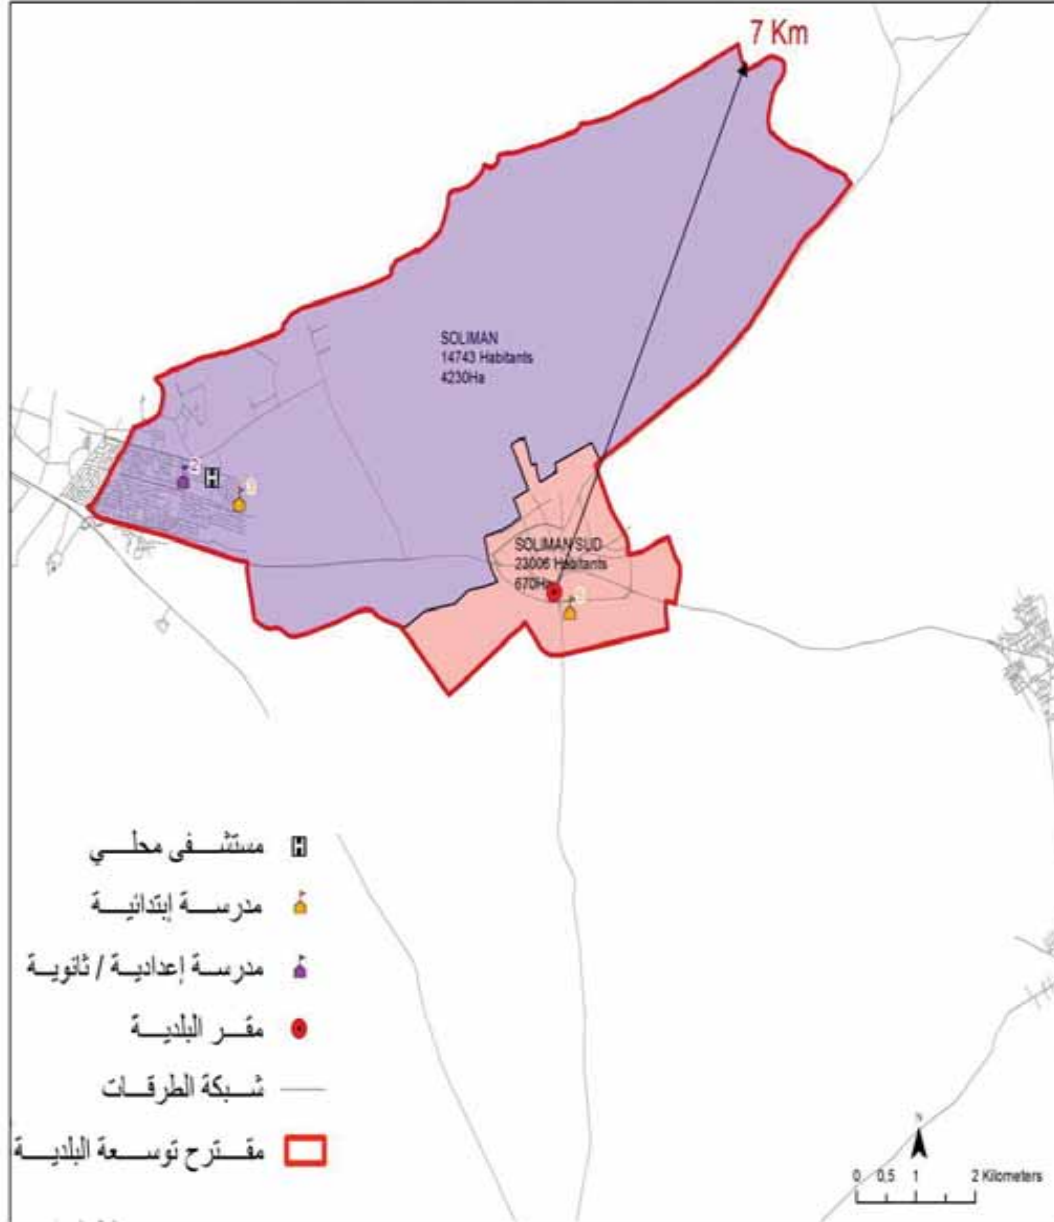

الجمهورية التونسية
وزارة الشؤون المحلية

البلدية : سليمان

37749	مجموع السكان:
49,0	المساحة (كم2):

Soliman	14 743
Soliman Sud	23 006