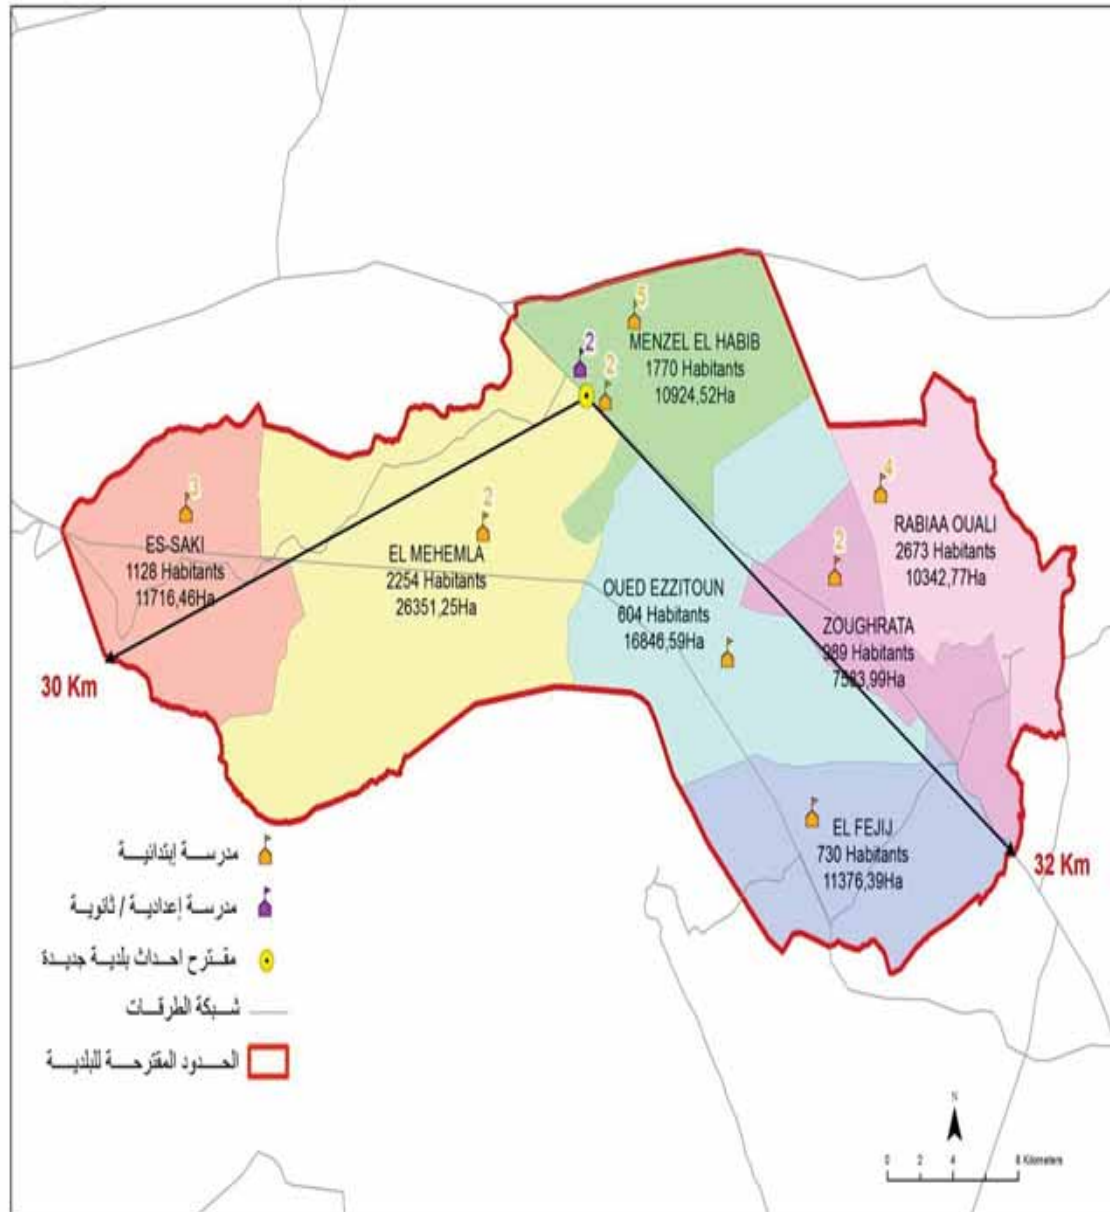

مجموع السكان: 10277

المساحة (كم²): 318,48

Toujane	625,0
Zemarten	1 263,0
Aïn Tounine	2 741,0
Dekhilet Toujane	5 648,0

الجمهورية التونسية
وزارة الشؤون المحلية

البلدية : منزل الحبيب

مجموع السكان: 10148

المساحة (كم2): 951.42