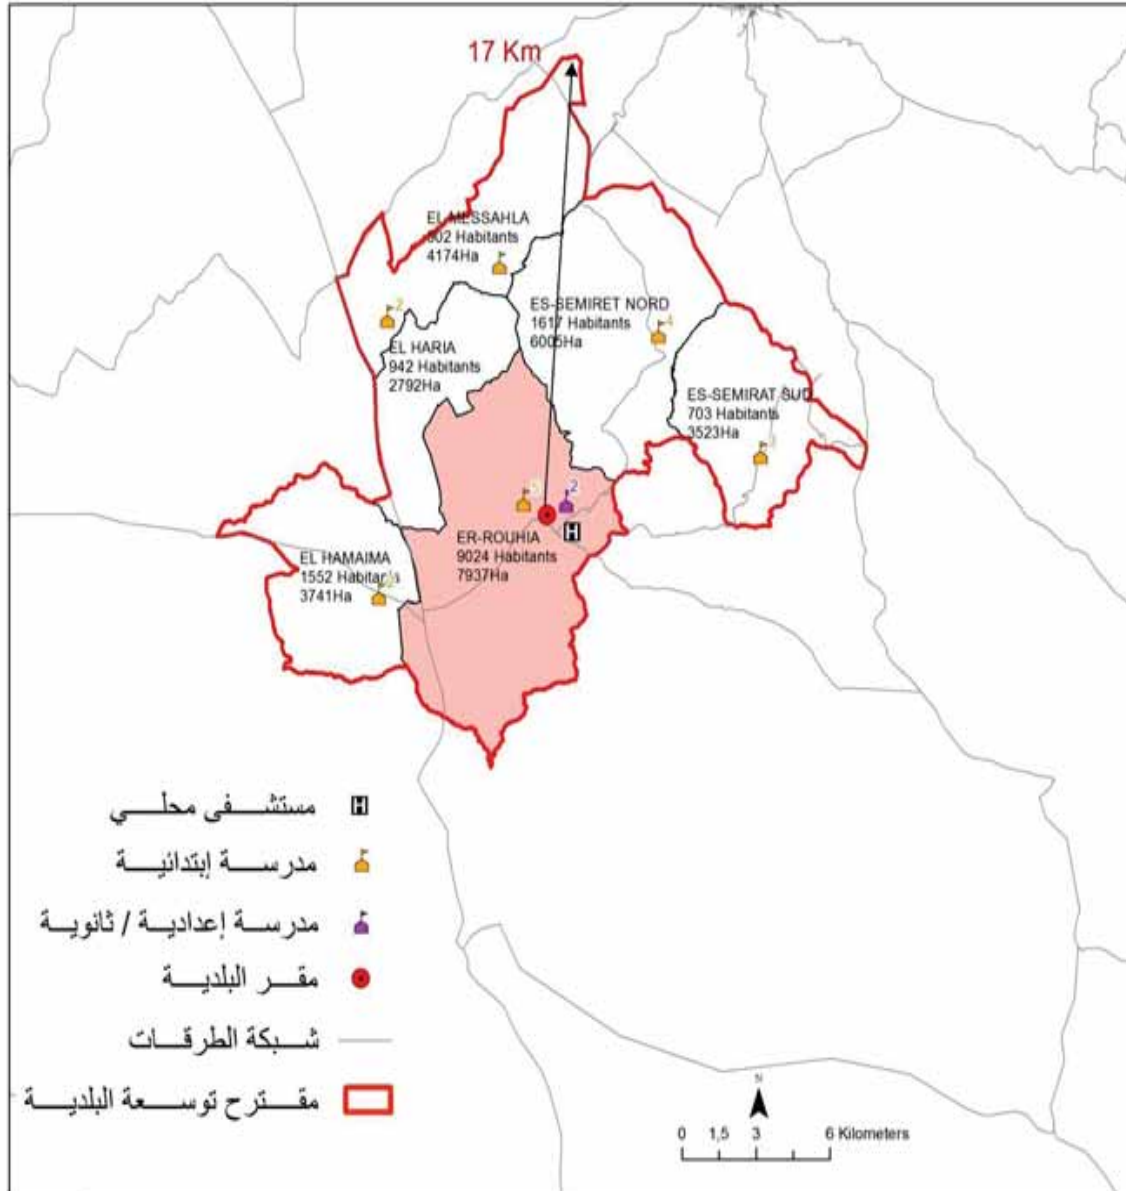

الجمهورية التونسية
وزارة الشؤون المحلية

البلدية : الروحية

14740

مجموع السكان:

281,71

المساحة (كم²):

Es-Semiret Nord	1 617,0
Es-Semirat Sud	703,0
El Messahla	902,0
El Haria	942,0
Er-Rouhia	9 024,0
El Hamaïma	1 552,0