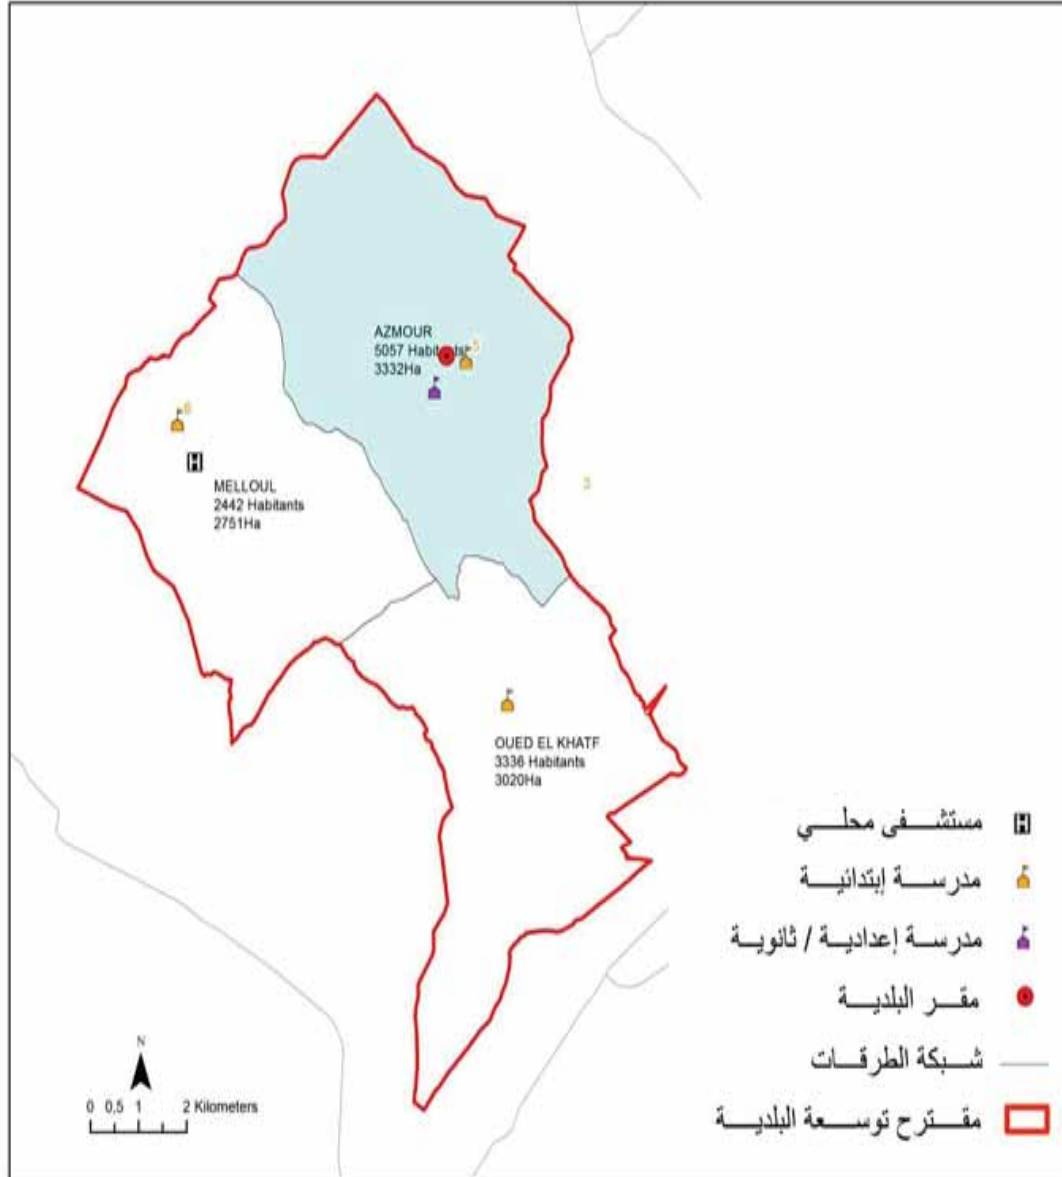

الجمهورية التونسية
وزارة الشؤون المحلية

البلدية : أزموور

10835

مجموع السكان:

91.03

المساحة (كم²):

Oued EL Khadf	3336
Melloul	2442
Azmour	5057