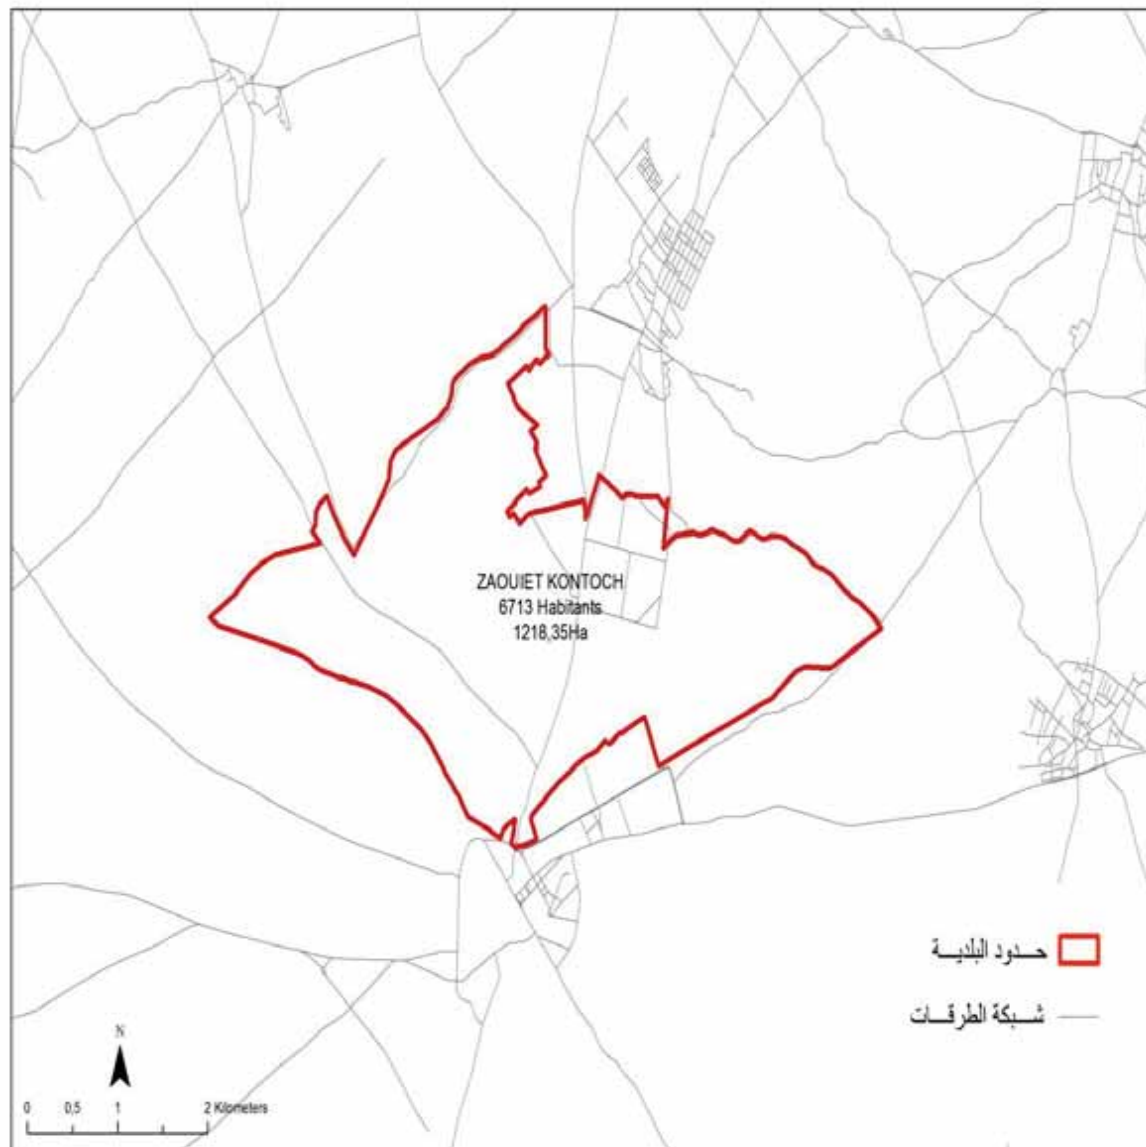

البلدية : زاوية قنطش

6713

مجموع السكان:

12.18

المساحة (كم2):

Zaouiet Kontoch

6713

الجمهورية التونسية
وزارة الشؤون المحلية