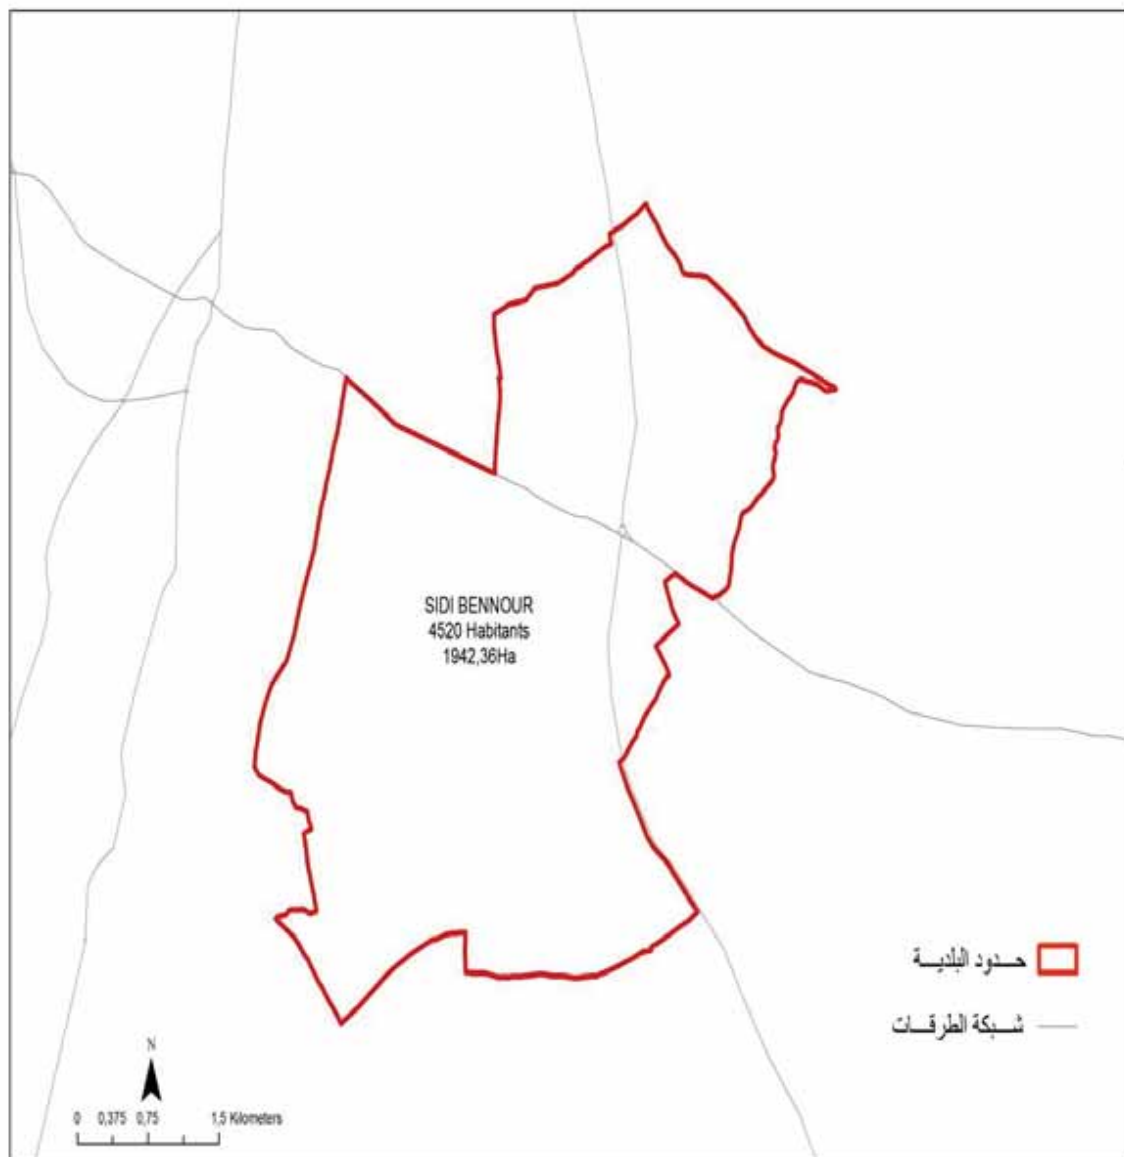

الجمهورية التونسية
وزارة الشؤون المحلية

البلدية : سيدي بنور

4520 مجموع السكان:

19.42 المساحة (كم2):

Sidi Bennour	4520