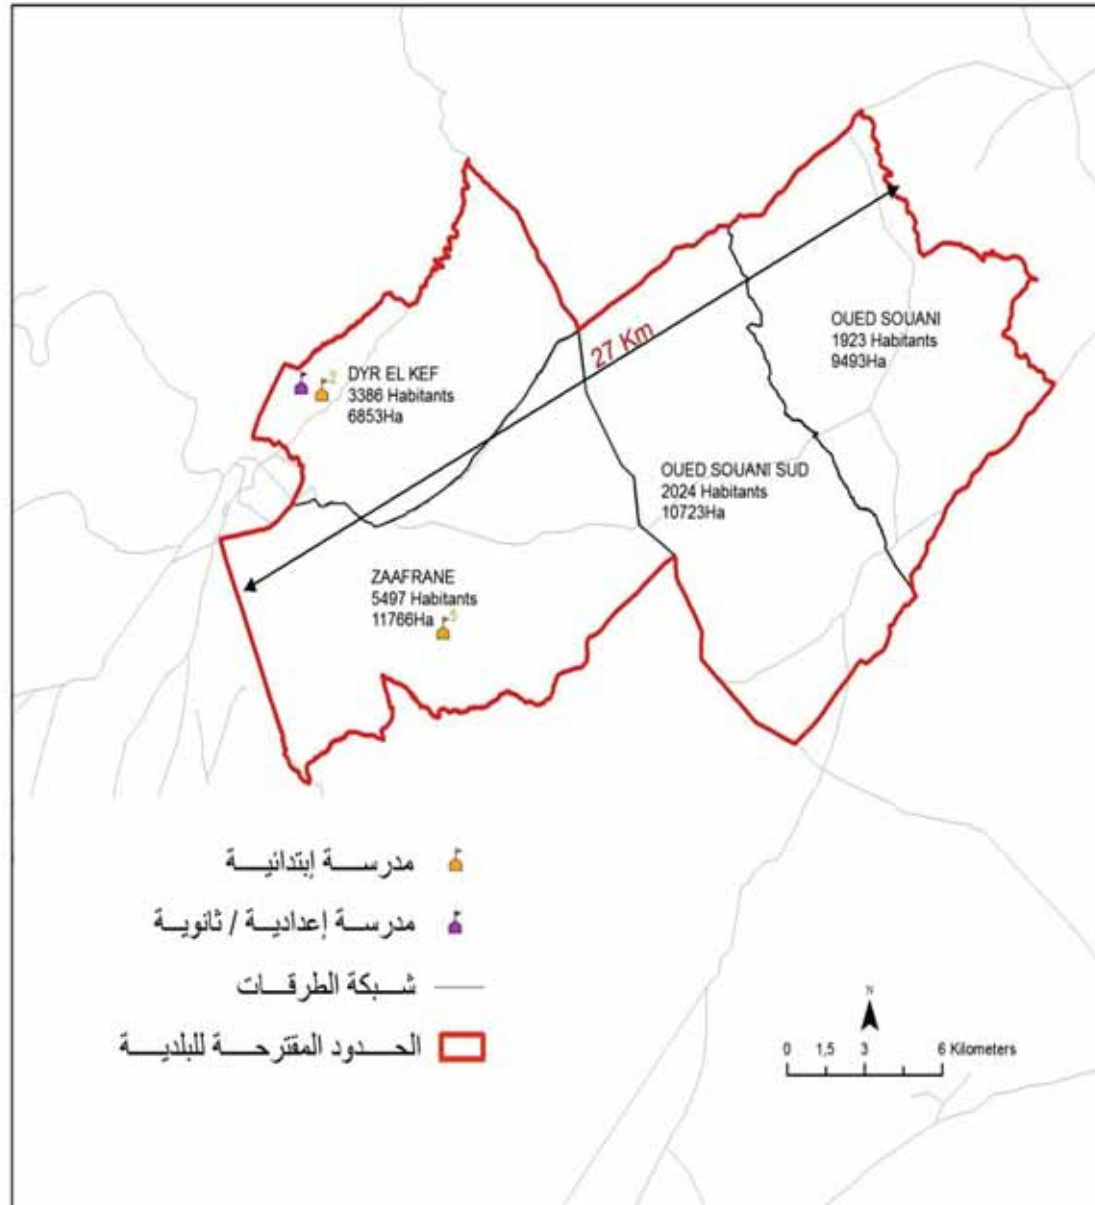

الجمهورية التونسية
وزارة الشؤون المحلية

البلدية : الزعفران دير الكاف

مجموع السكان: 12 830,0

المساحة (كم2): 388,342

Zâafrane	5 497,0
Oued Souani	1 923,0
Oued Souani Sud	2 024,0
Dyr El Kef	3 386,0