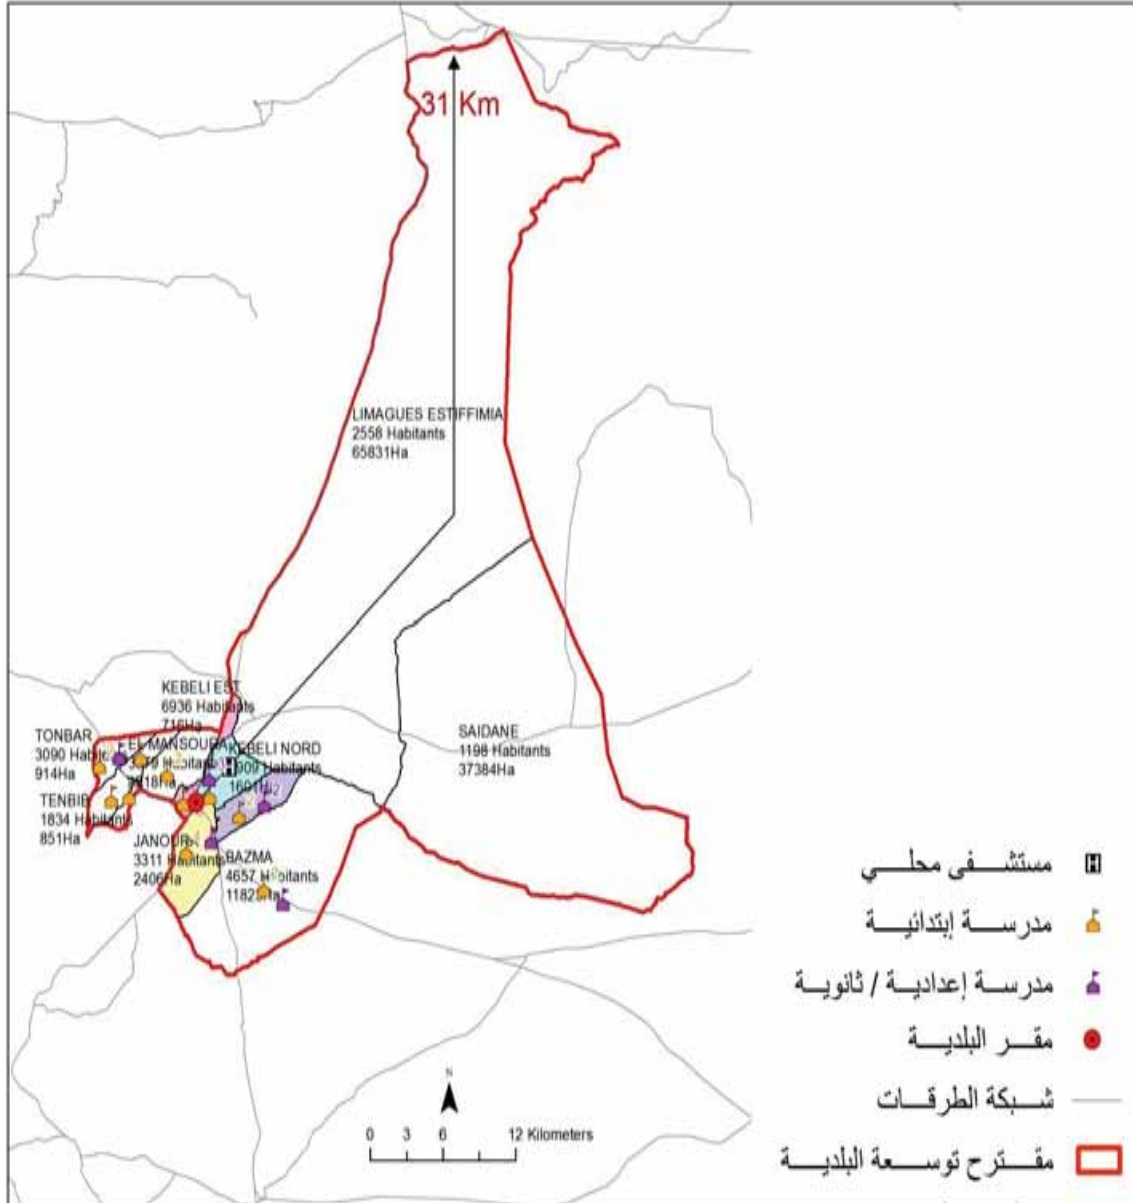

الجمهورية التونسية
وزارة الشؤون المحلية

البلدية : قبلي

41951

مجموع السكان:

1915,20

المساحة (كم2):

Kebili Sud	3 467,0
Bazma	4 657,0
Janoura	3 311,0
Kebeli nord	6 909,0
El Mansoura	3 379,0
Errabta	2 590,0
Tonbar	3 090,0
Limagues Estiffimia	2 558,0
Telmine	2 022,0
Tenbib	1 834,0
Saïdane	1 198,0
Kebeli Est	6 936,0