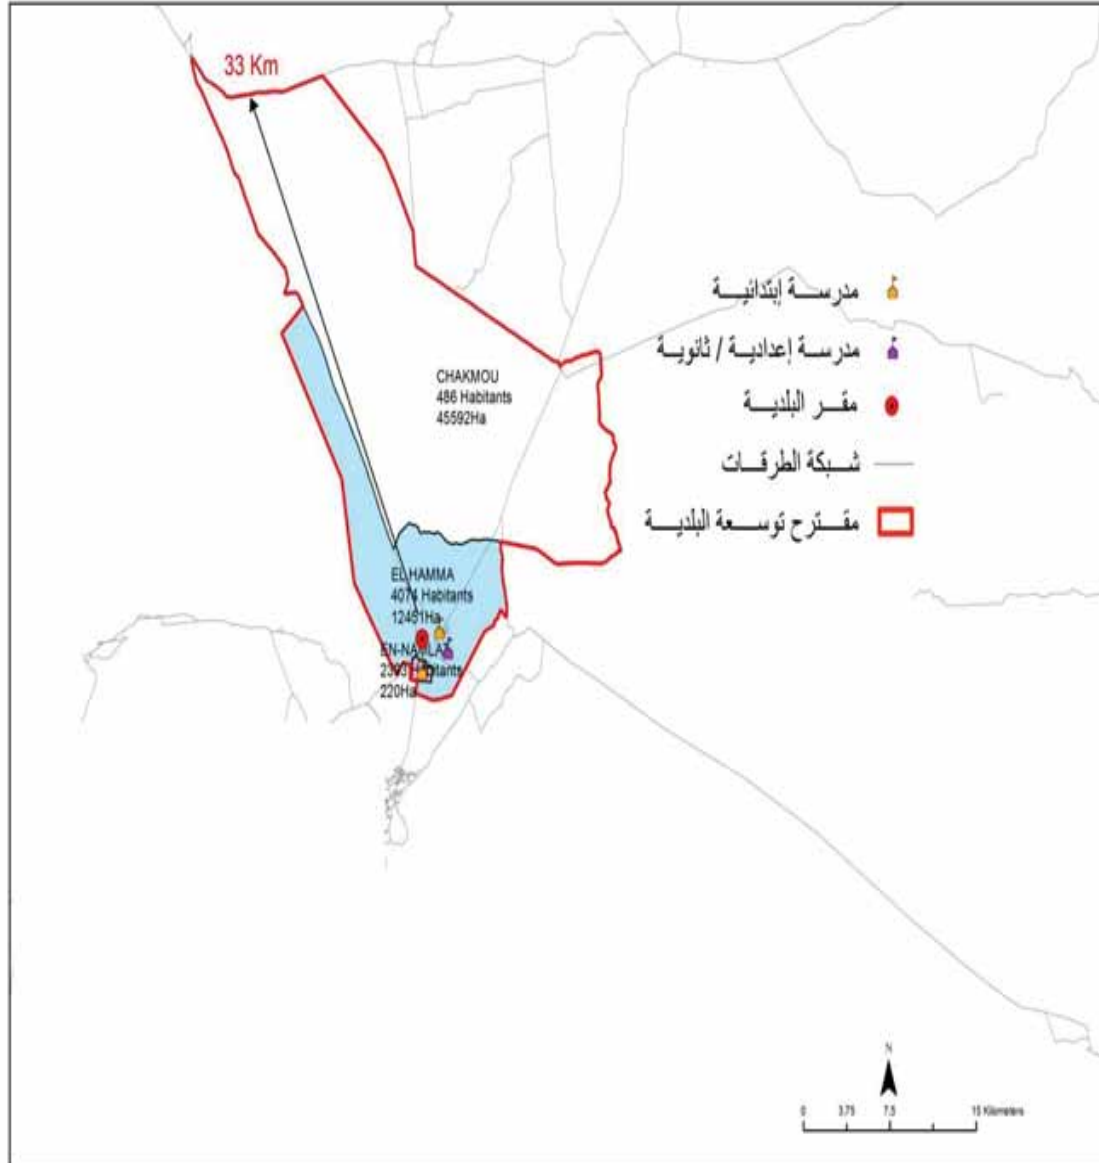

الجمهورية التونسية
وزارة الشؤون المحلية

البلدية : حامة الجريد

مجموع السكان: 6953

المساحة (كم2): 582.62

El Hamma	4074
En-Namlat	2393
Chakmou	486