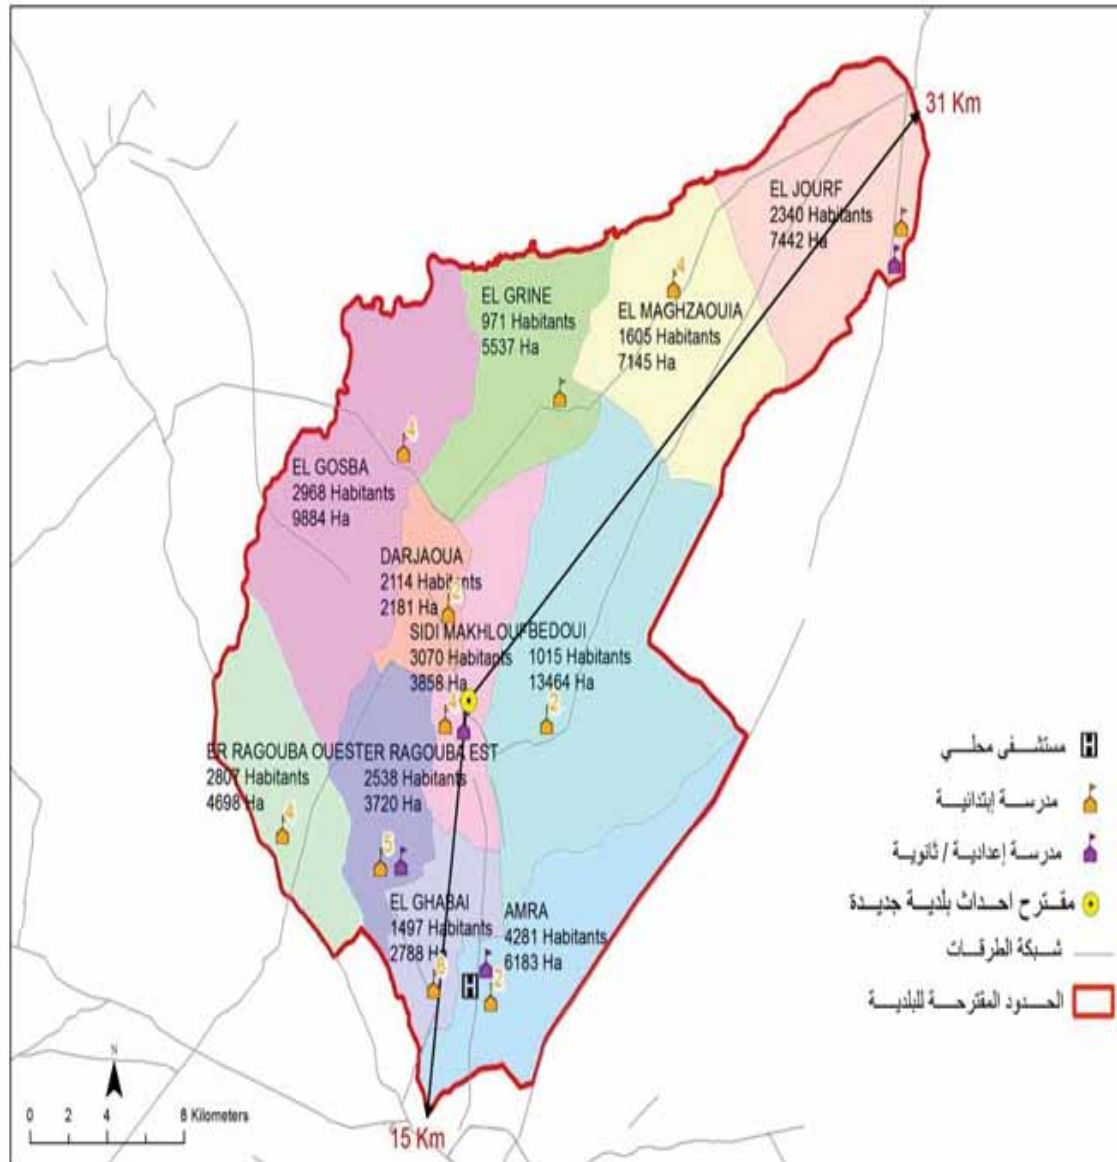

الجمهورية التونسية
وزارة الشؤون المحلية

البلدية : سيدي مخلوف

مجموع السكان: 25206

المساحة (كم2): 669.00

Sidi Makhoulf	3070
El Grine	971
El Maghzaouia	1605
El Jourf	2340
Bedoui	1015
Amra	4281
Er Ragouba Est	2538
Er Ragouba Ouest	2807
El Ghabai	1497
El Gosba	2968
Darjaoua	2114