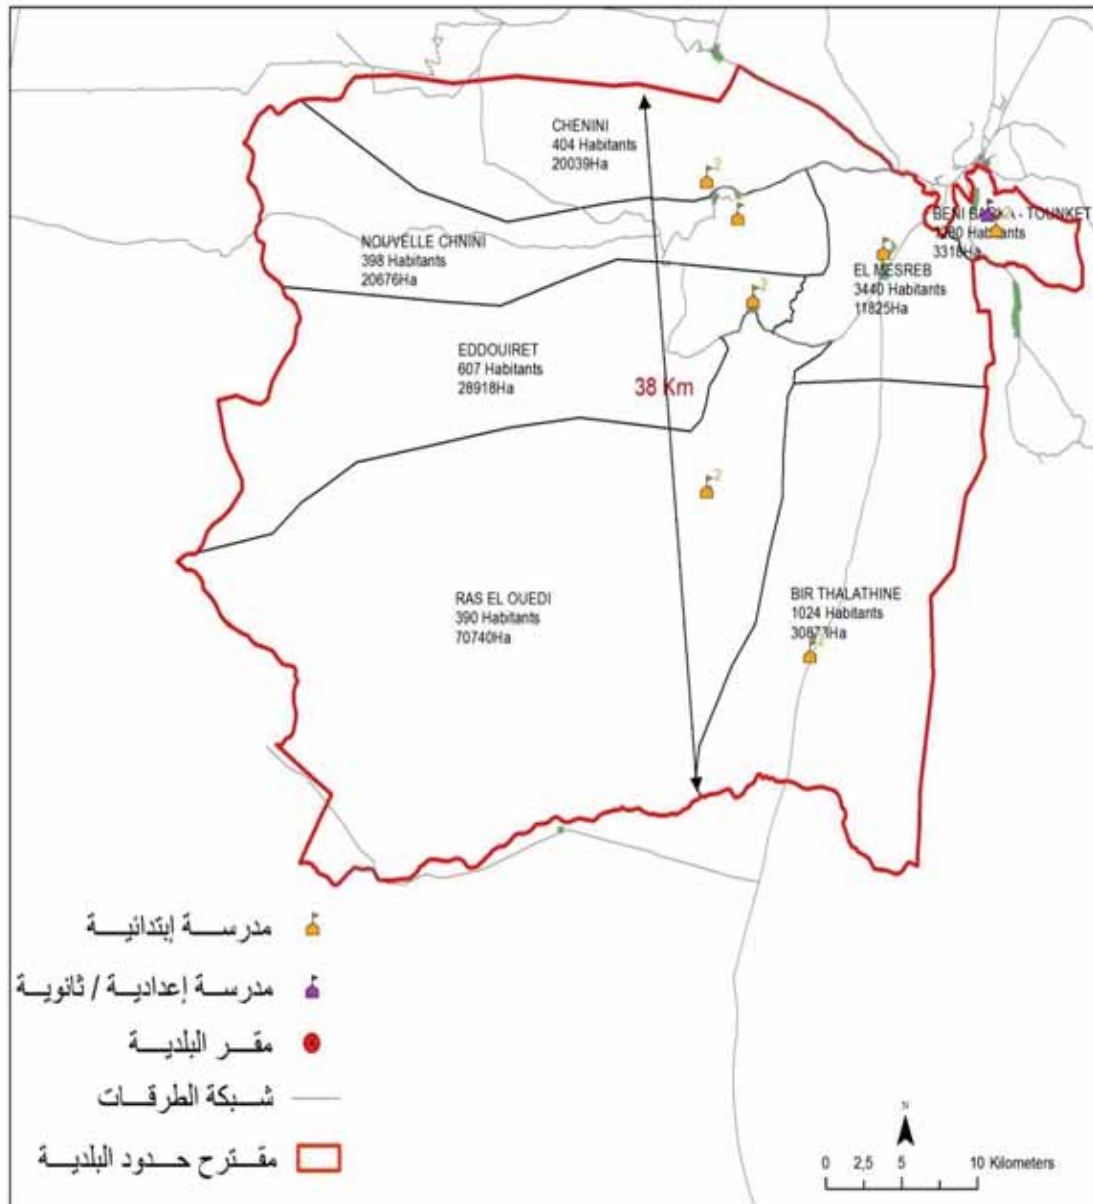

الجمهورية التونسية
وزارة الشؤون المحلية

البلدية : شني الدويرات

7 543,0

مجموع السكان:

1863,88

المساحة (كم²):

Nouvelle Chnini	398,0
Chenini	404,0
Eddouiret	607,0
El Mesreb	3 440,0
Ras El Ouedi	390,0
Bir Thalathine	1 024,0
Beni Barka - Tounket	1 280,0