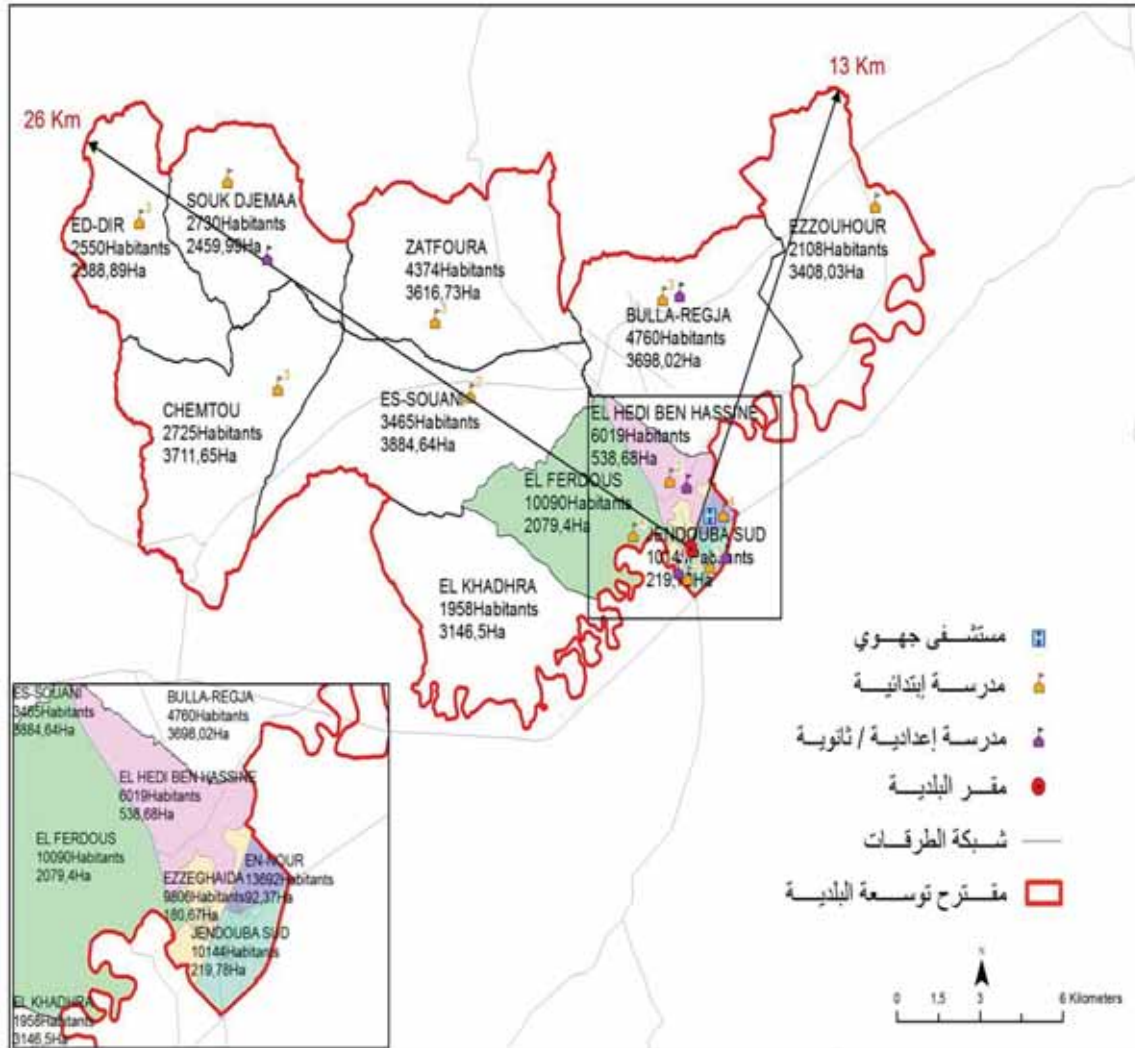

الجمهورية التونسية
وزارة الشؤون المحلية

البلدية : جندوبة

74 421,00

مجموع السكان:

294,26

المساحة (كم2):

En-Nour	13 692,0
Jendouba Sud	10 144,0
El Ferdous	10 090,0
Ezzeghaida	9 806,0
El Hédi Ben Hassine	6 019,0
Bulla-regja	4 760,0
Zatfoura	4 374,0
Es-Souani	3 465,0
Souk Djemâa	2 730,0
Chemtou	2 725,0
Ed-Dir	2 550,0
Ezzouhour	2 108,0
El Khadhra	1 958,0