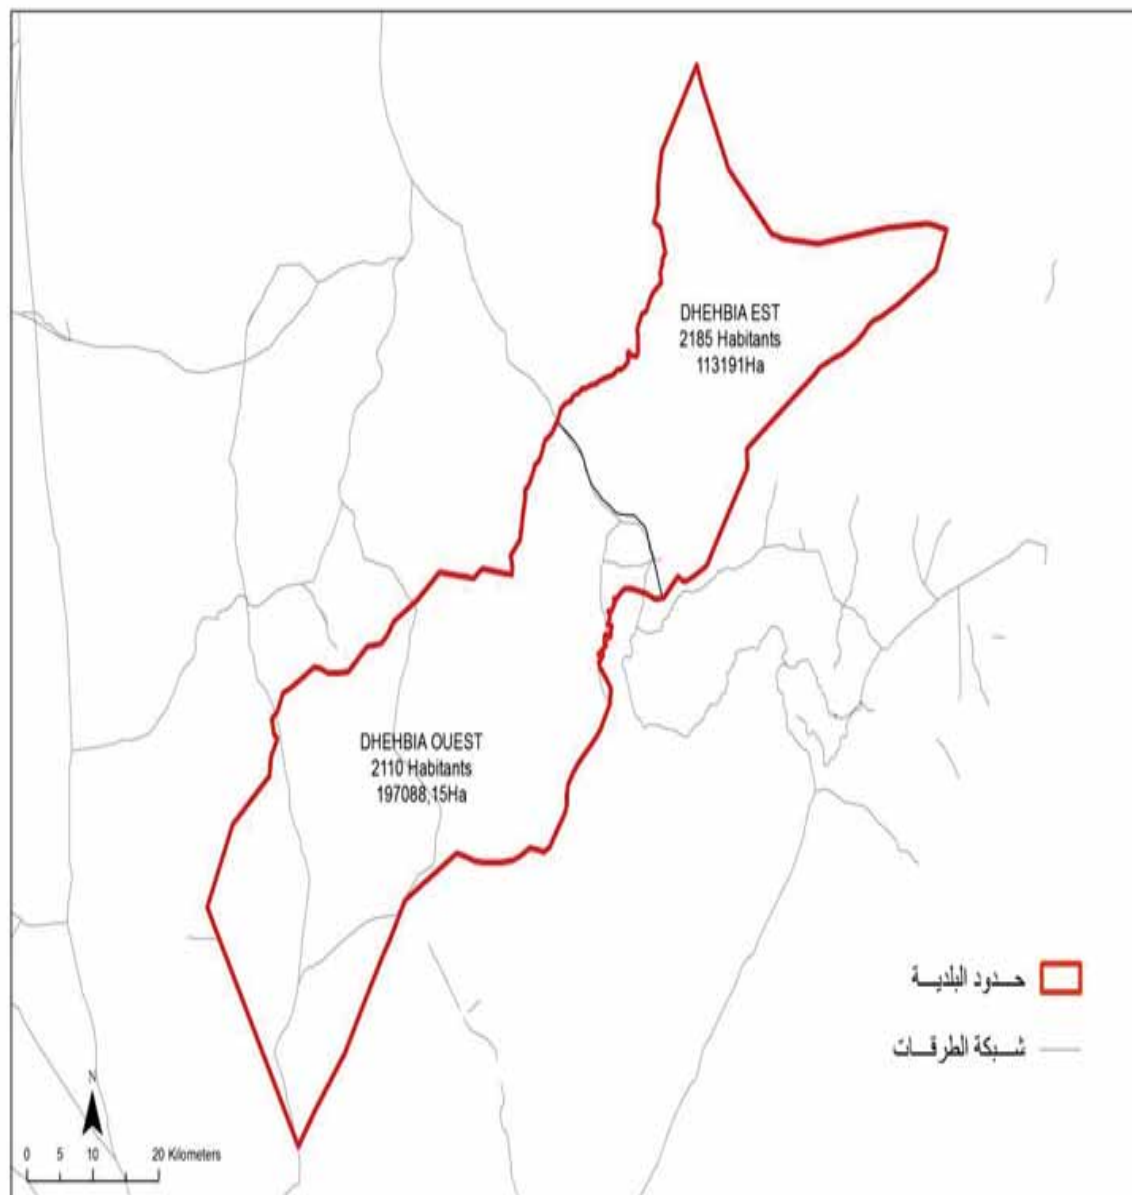

الجمهورية التونسية
وزارة الشؤون المحلية

البلدية : الذهبية

4295

مجموع السكان:

3102.79

المساحة (كم²):

Dhehbia Est	2 185,0
Dhehbia Ouest	2 110,0