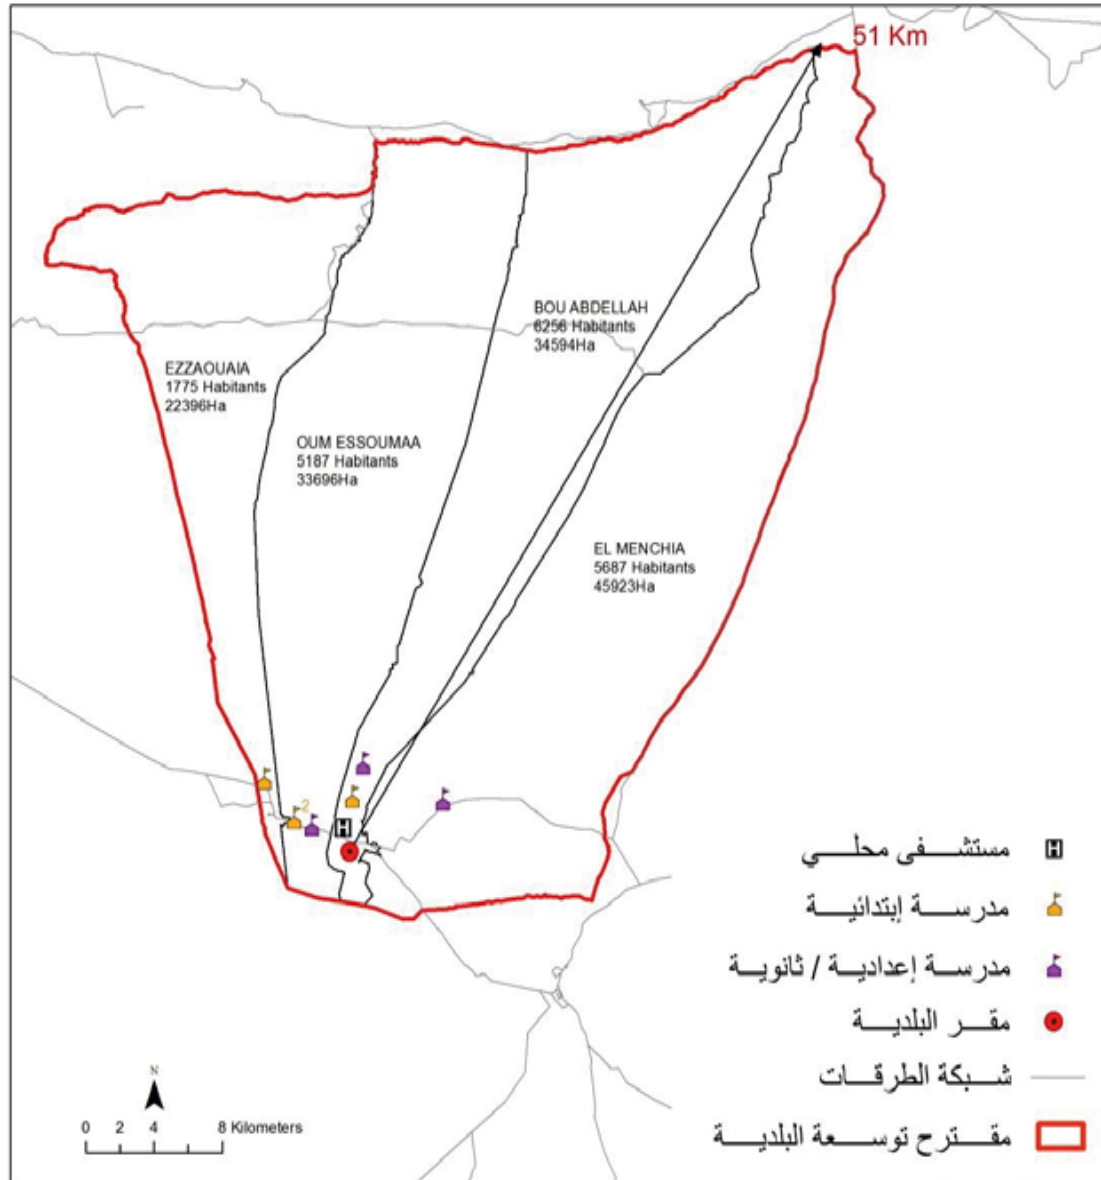

الجمهورية التونسية
وزارة الشؤون المحلية

البلدية : سوق الأحد

مجموع السكان: 18905

المساحة (كم2): 1366,08

El Menchia	5 687,0
Bou Abdellah	6 256,0
Oum Essoumâa	5 187,0
Ezzaouaïa	1 775,0