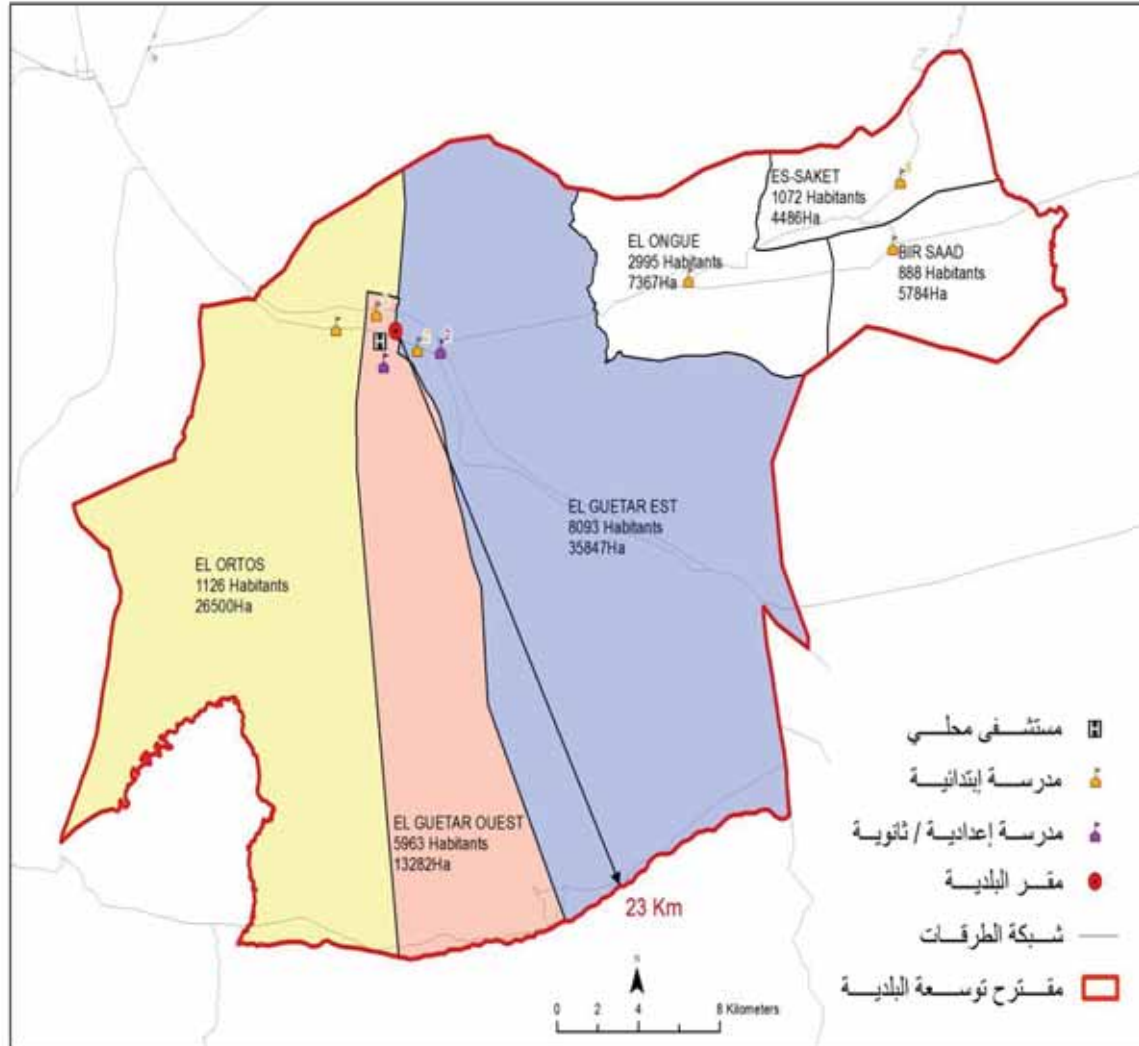

مجموع السكان: 21487

المساحة (كم2): 448.85

Sned	4 783,0
Sned-Nord	6 387,0
Majoura	5 173,0
Alim	5 144,0

الجمهورية التونسية
وزارة الشؤون المحلية

البلدية : القطار

20137 : مجموع السكان

932.66 : المساحة (كم2)

El Guetar Ouest	5 963,0
El Ortos	1 126,0
El Guetar Est	8 093,0
El Ongue	2 995,0
Es-Saket	1 072,0
Bir Sâad	888,0