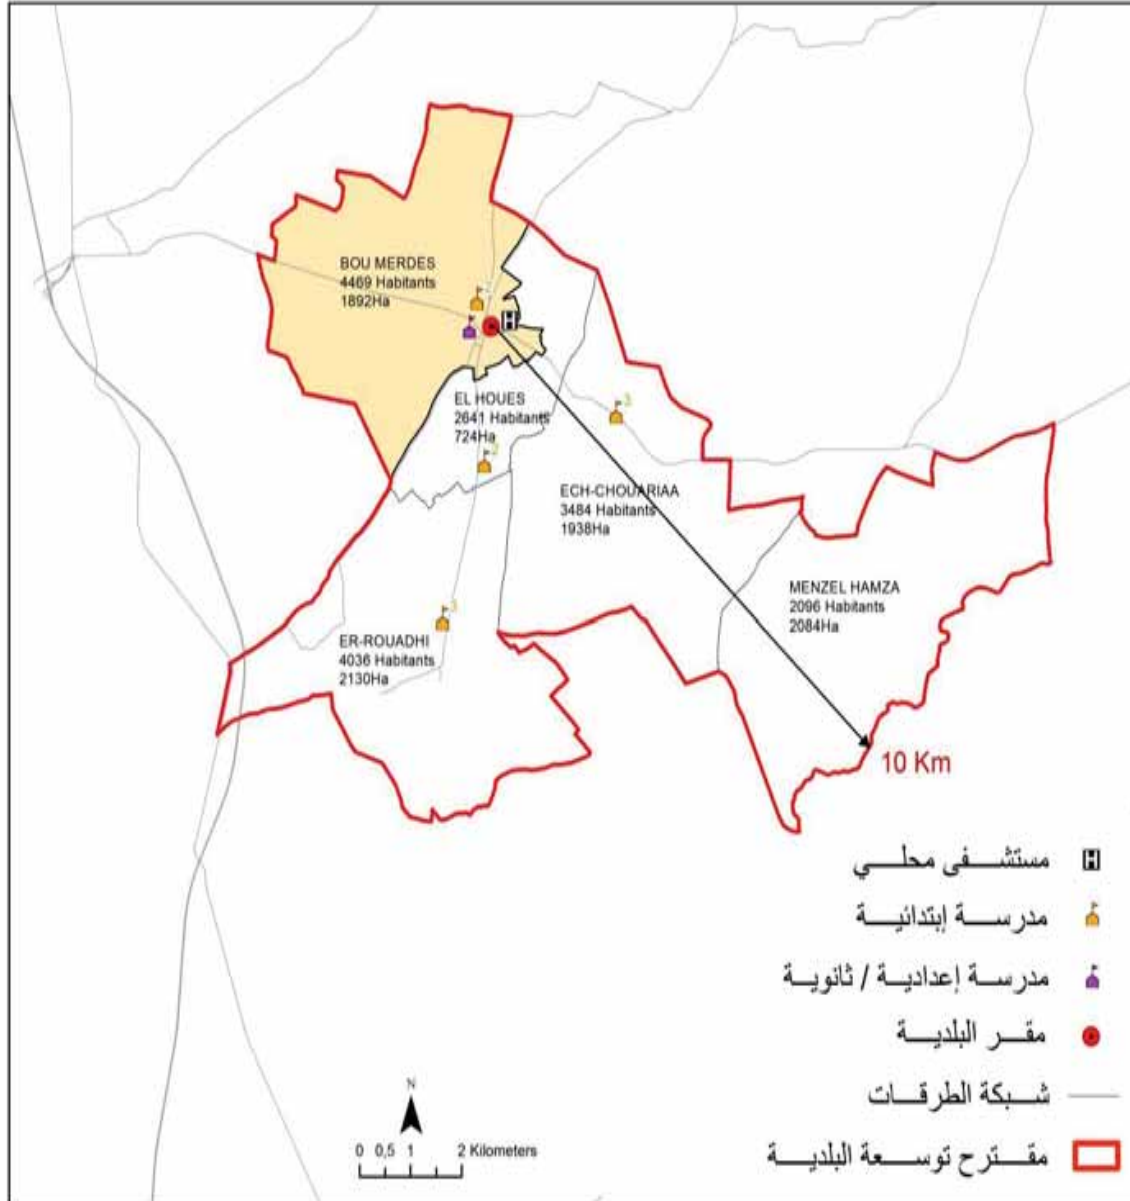

الجمهورية التونسية
وزارة الشؤون المحلية

البلدية : بومرداس

مجموع السكان: 16726

المساحة (كم2): 87.68

Bou Merdes	4469
El Houes	2641
Er-Rouadhi	4036
Ech-Chouariaa	3484
Menzel Hamza	2096