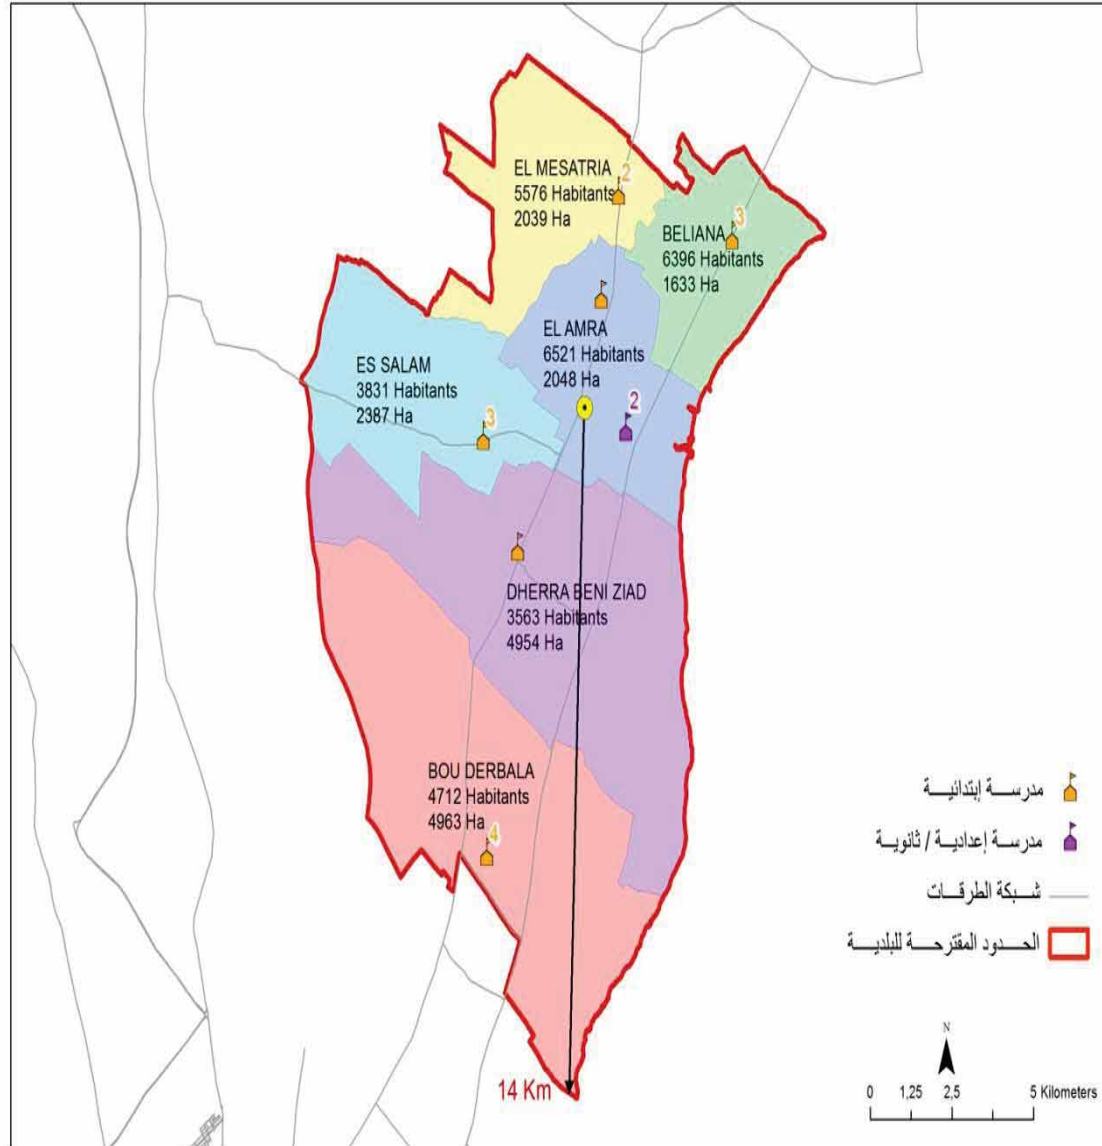

البلدية : العامرة

30599

مجموع السكان:

180.25

المساحة (كم²):

El Amra	6521
Beliana	6396
El Mesatria	5576
Es Salam	3831
Dherra Beni Ziad	3563
Bou Derbala	4712

الجمهورية التونسية
وزارة الشؤون المحلية

البلدية : شحية