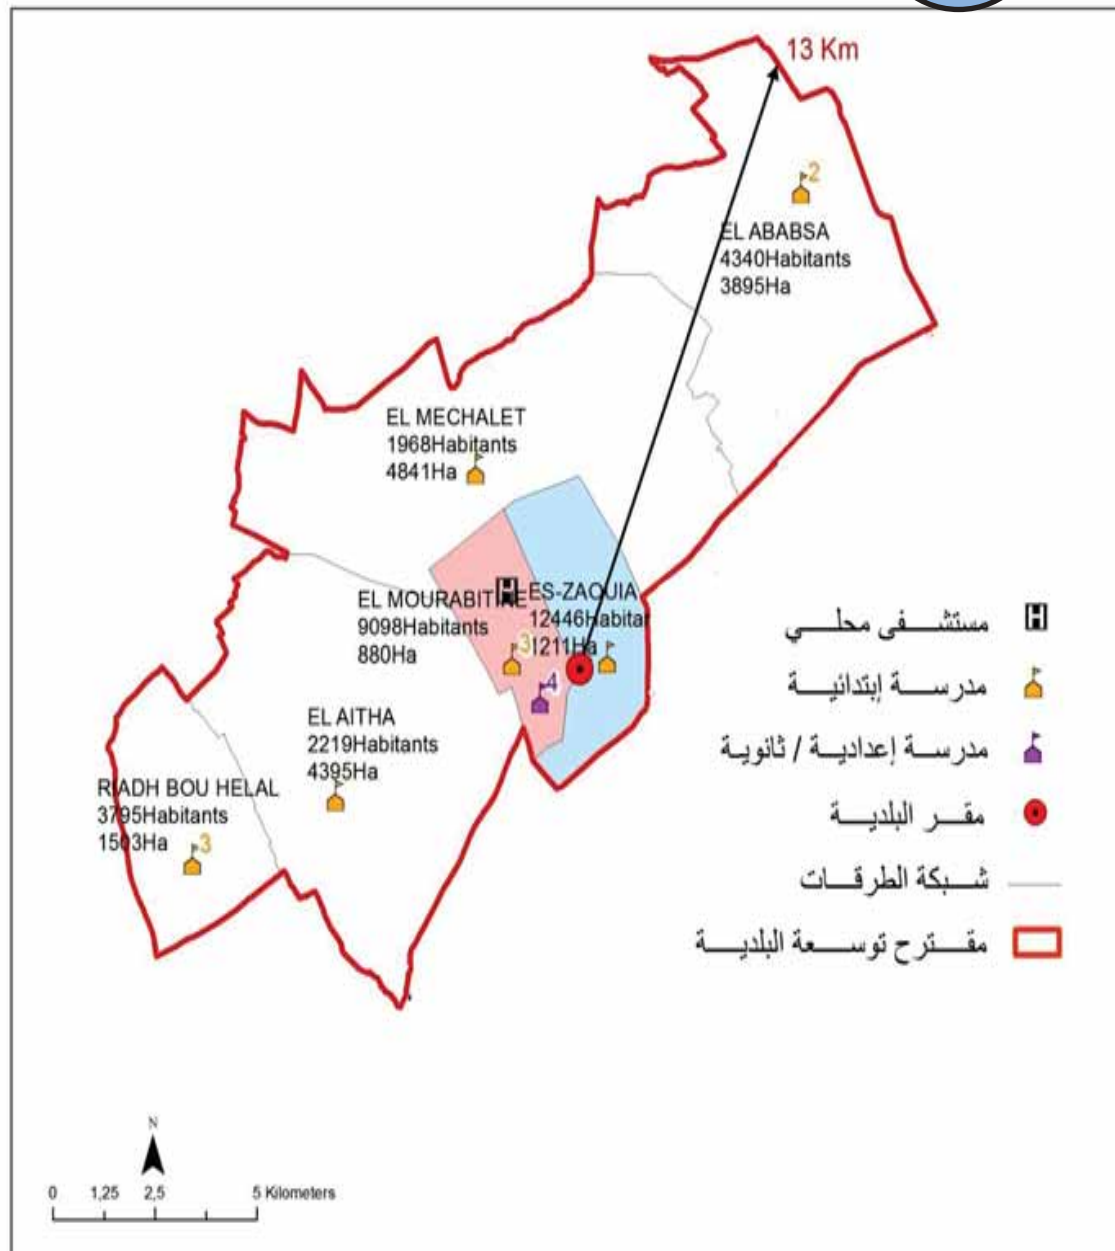

الجمهورية التونسية
وزارة الشؤون المحلية

البلدية : الجم

33866

مجموع السكان:

167,30

المساحة (كم2):

Es-Zaouia	12 446,0
El Mourabidine	9 098,0
Riadh Bou Helal	3 795,0
El Aïtha	2 219,0
El Mechalet	1 968,0
EL Ababsa	4 340,0