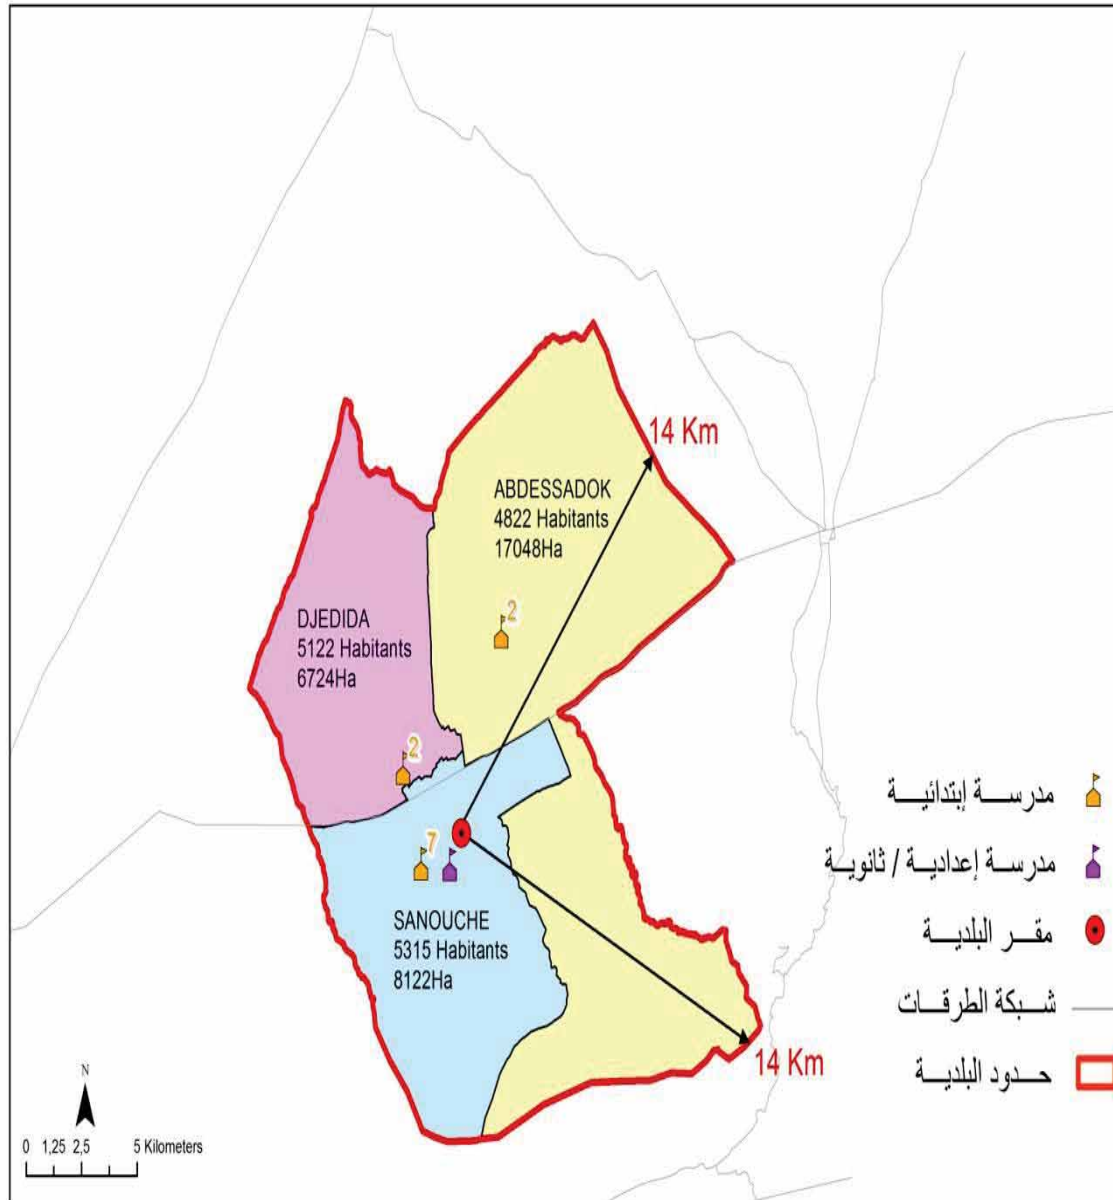

البلدية : زانوش

مجموع السكان: 15259

المساحة (كم2): 318,94

Sanouche	5 315,0
Djedida	5 122,0
Abdessadok	4 822,0

الجمهورية التونسية
وزارة الشؤون المحلية

البلدية : بلخير

14784

مجموع السكان: