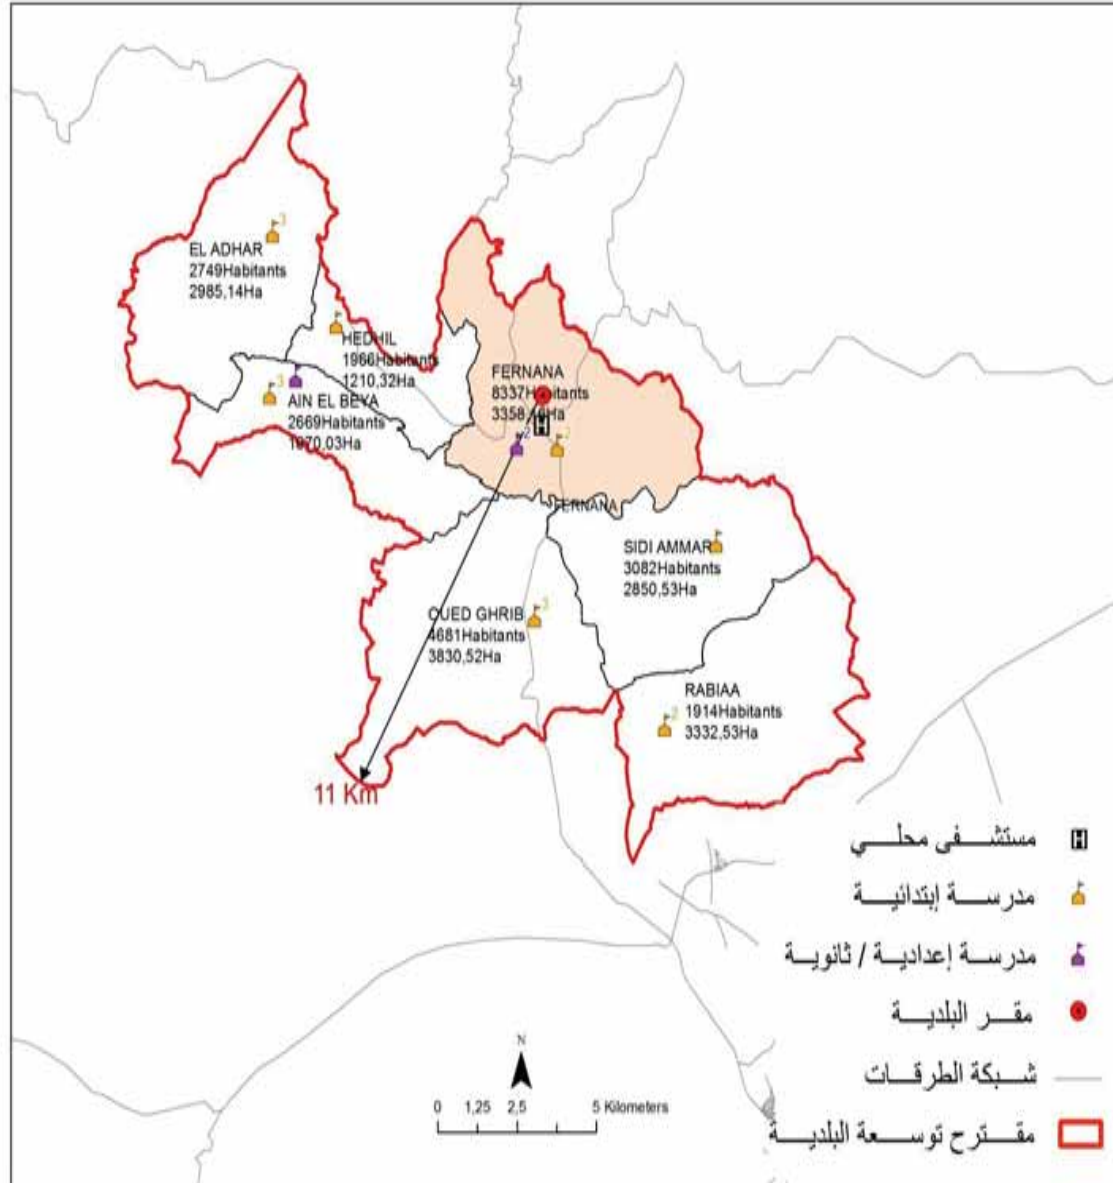

الجمهورية التونسية
وزارة الشؤون المحلية

البلدية : فرنانة

مجموع السكان: 25398

المساحة (كم2): 213,3

Fernana	8 337,0
Oued Ghib	4 681,0
Rabiaa	1 914,0
Hedhil	1 966,0
El Adhar	2 749,0
Aïn El Beya	2 669,0
Sidi Ammar	3 082,0