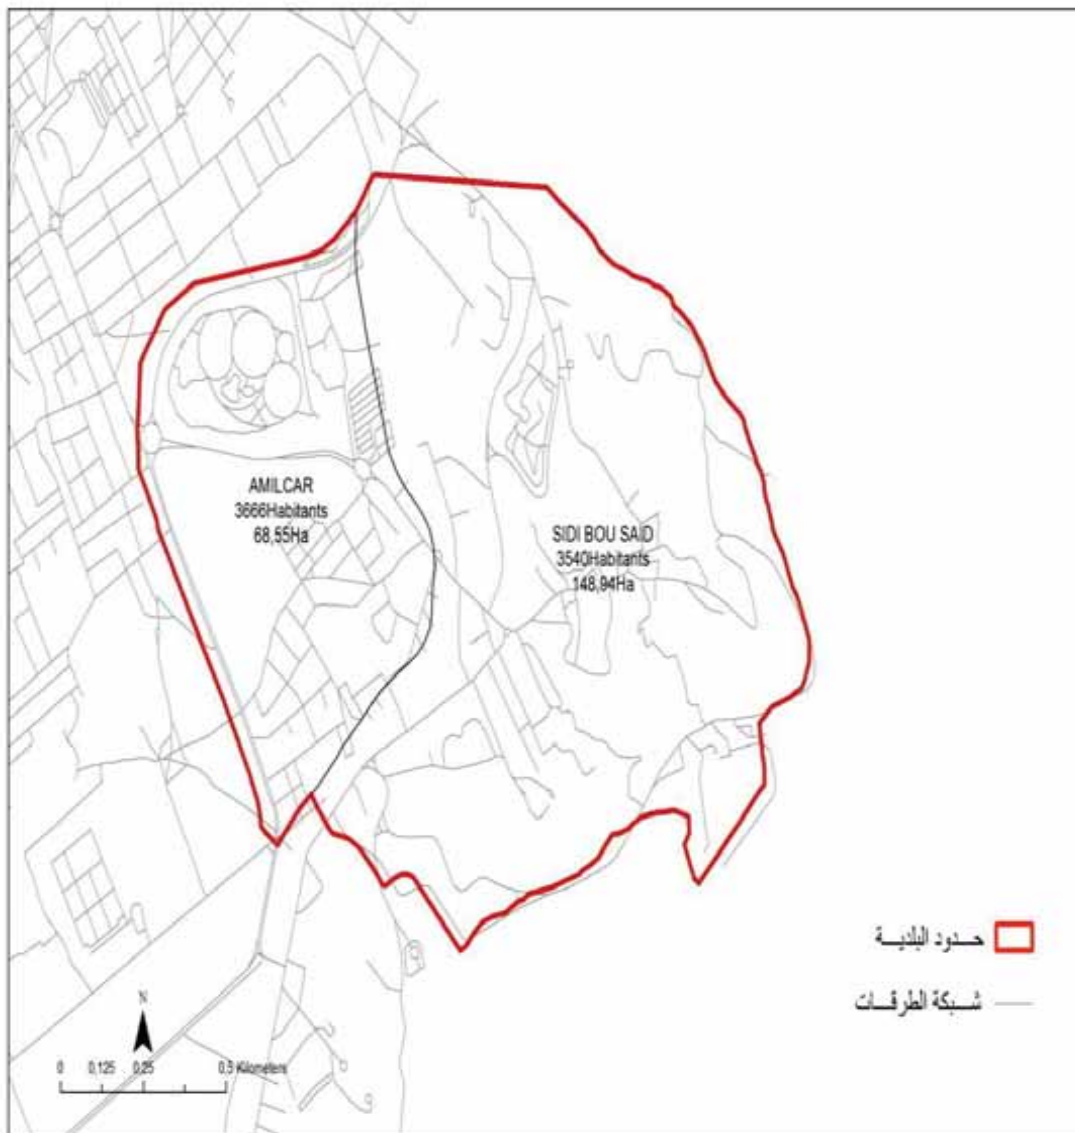

الجمهورية التونسية
وزارة الشؤون المحلية

البلدية : سيدي بوسعيد

7206 مجموع السكان:

2,17 المساحة (كم2):

3320,74 كثافة السكان/كم2:

Sidi Bou Saïd	3540
Amilcar	3666