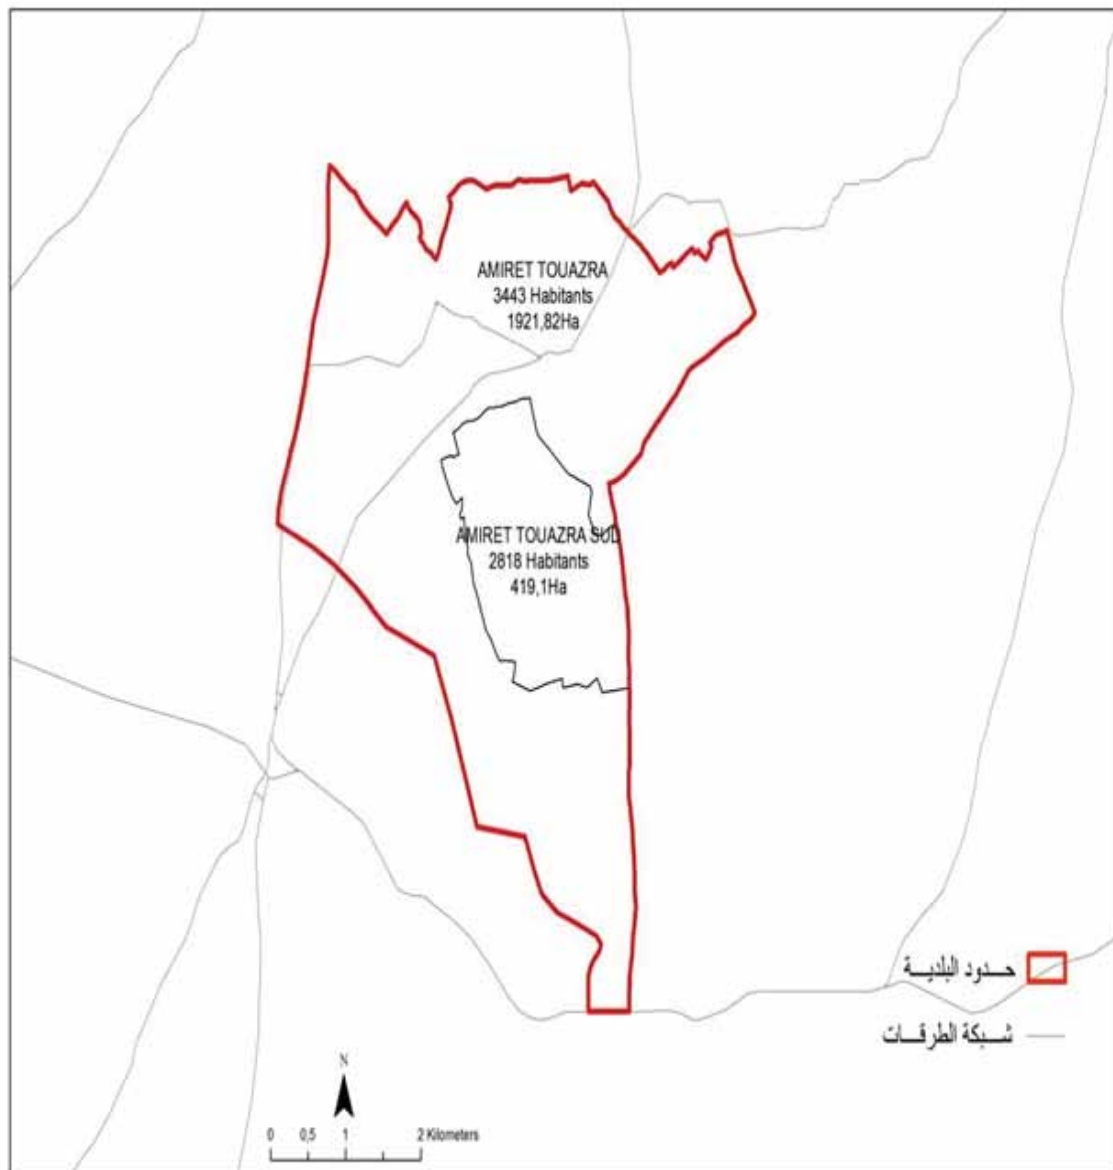

البلدية : زاوية قنطش

6713

مجموع السكان:

12.18

المساحة (كم2):

Zaouiet Kontoch

6713

الجمهورية التونسية
وزارة الشؤون المحلية