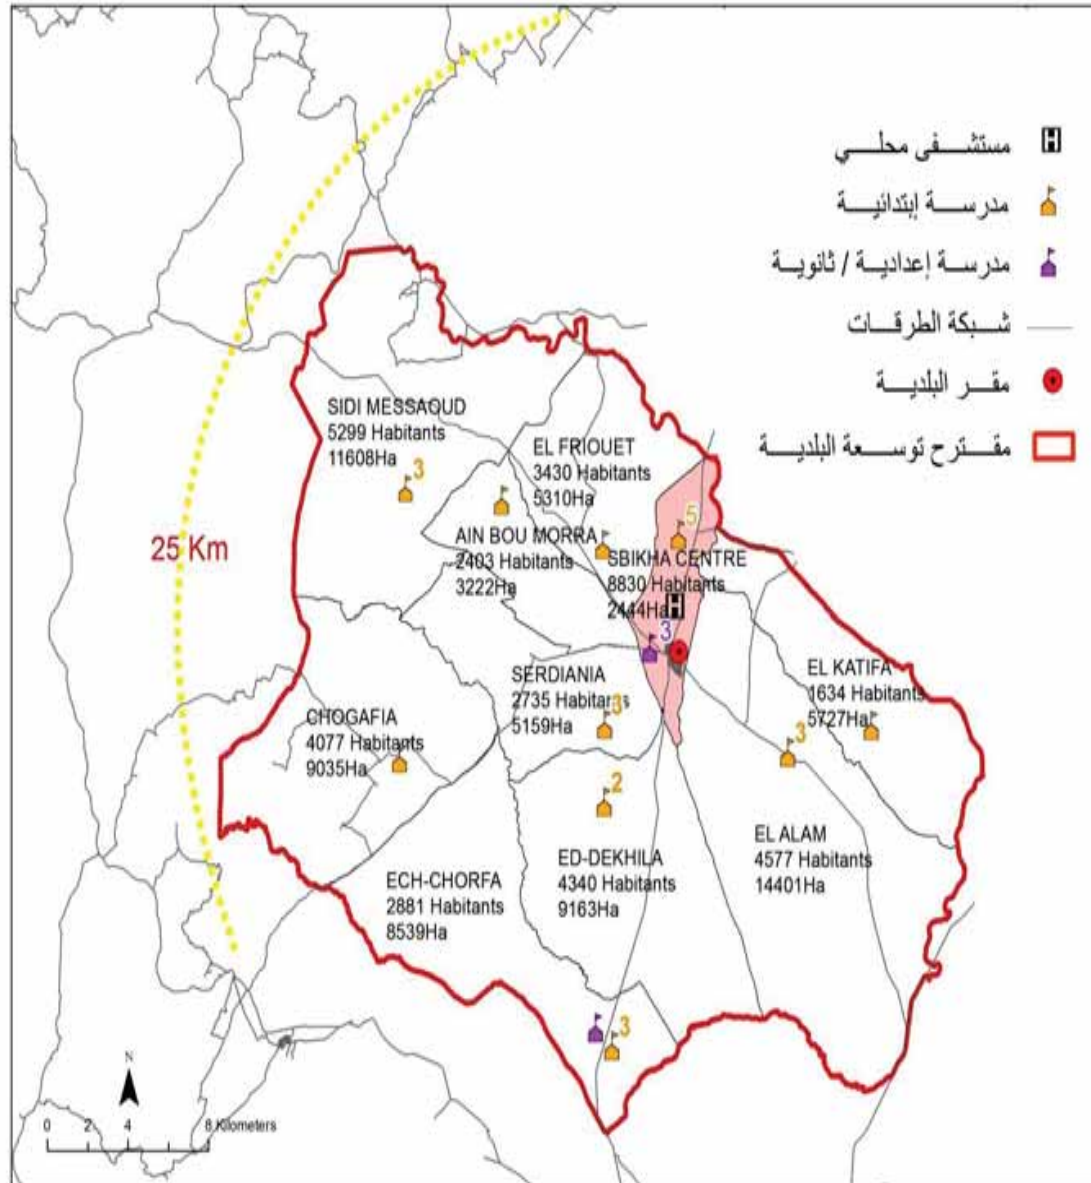

الجمهورية التونسية
وزارة الشؤون المحلية

البلدية : السبيخة

40206

مجموع السكان:

746,10

المساحة (كم²):

Sbikha Centre	8 830,0
Aîn Bou Morra	2 403,0
El Friouet	3 430,0
Sidi Messaoud	5 299,0
Ed-Dekhila	4 340,0
El Alam	4 577,0
El Katifa	1 634,0
Ech-Chorfa	2 881,0
Chogafia	4 077,0
Serdiania	2 735,0