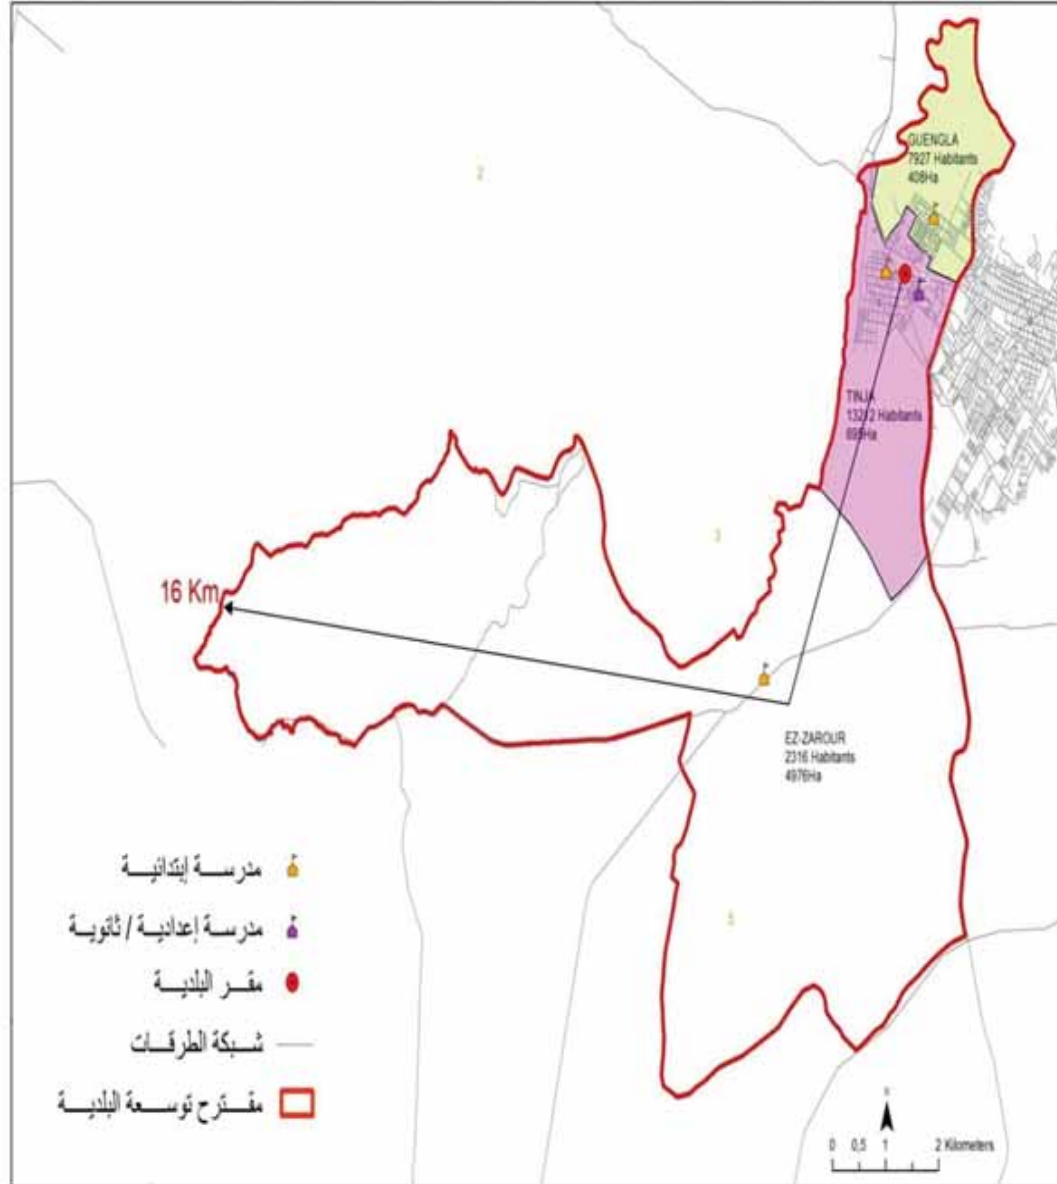

الجمهورية التونسية
وزارة الشؤون المحلية

البلدية : تينجة

23455	مجموع السكان:
60,79	المساحة (كم2):

Tinja	13212
Guengla	7927
Ez-Zarour	2316

الجمهورية التونسية
وزارة الشؤون المحلية

البلدية : سجنان

21369	مجموع السكان:
261,5	المساحة (كم2):