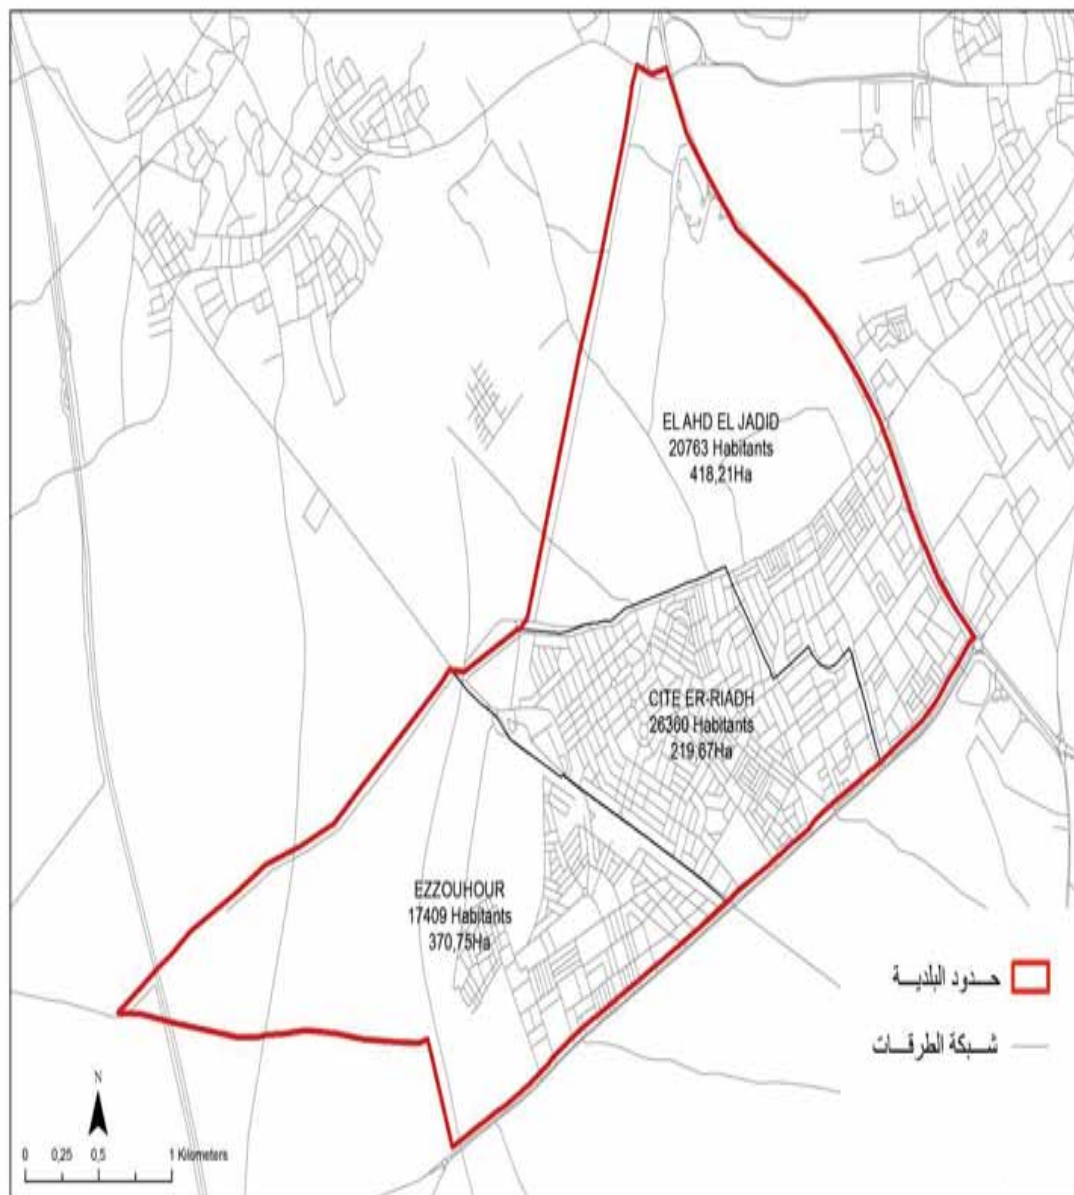

الجمهورية التونسية
وزارة الشؤون المحلية

البلدية : الزهور

64532

مجموع السكان:

10,08

المساحة (كم²):

Ezzouhour	17409
Cité Er-Riadh	26360
El Ahd El Jadid	20763