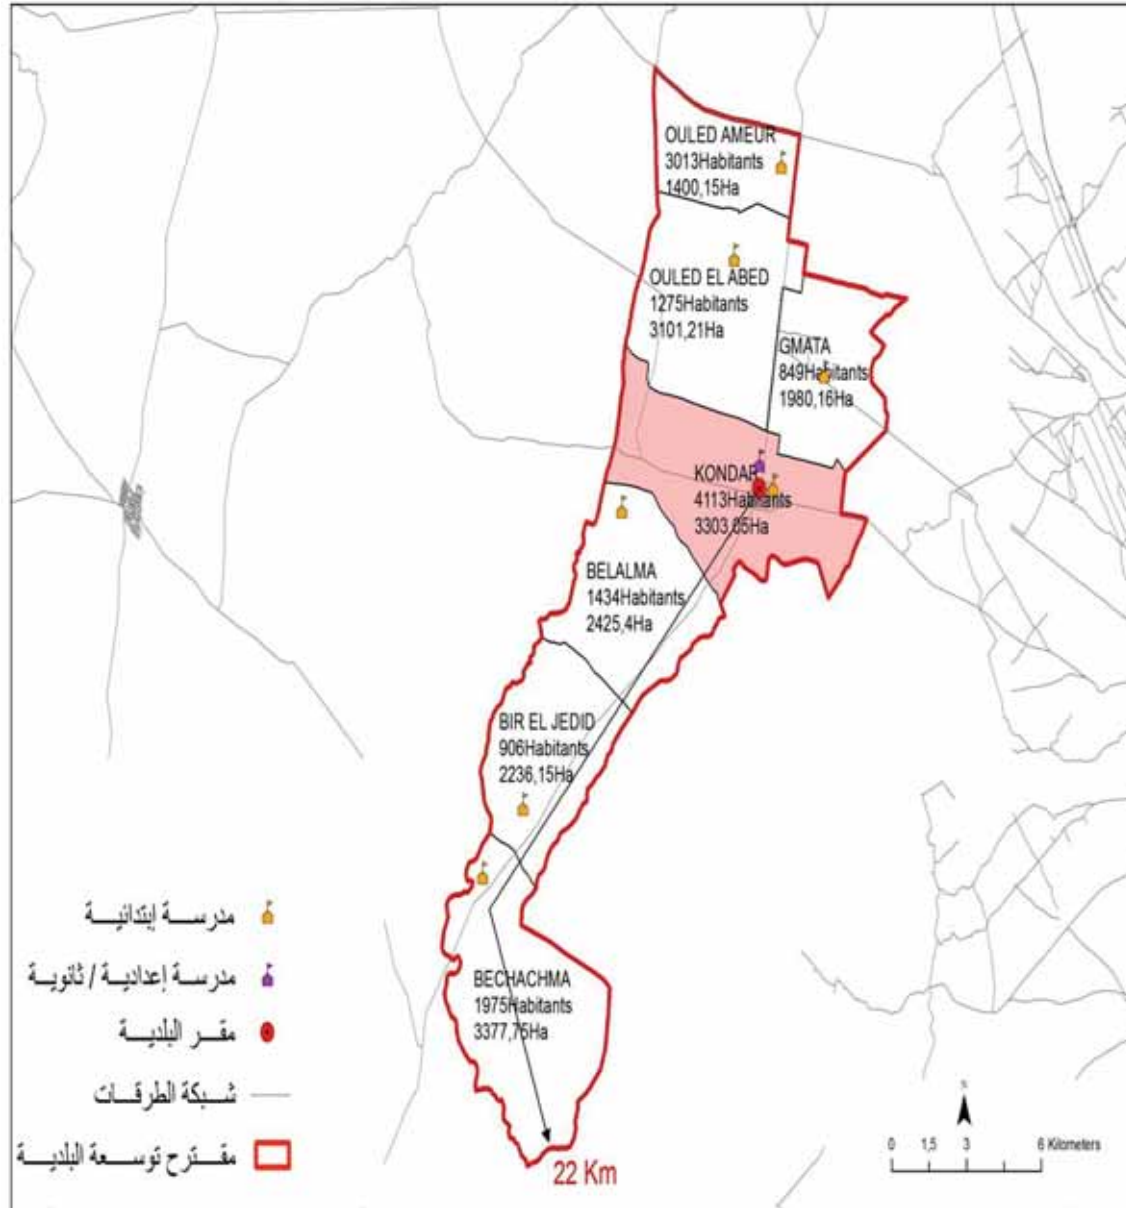

البلدية : كندار

13565

مجموع السكان:

178.24

المساحة (كم2):

Kondar	4113
Bir El Jedid	906
Belalma	1434
Bechachma	1975
Ouled EL Abed	1275
Gmata	849
Ouled Ameur	3013

الجمهورية التونسية
وزارة الشؤون المحلية

البلدية : سيدي الهاني