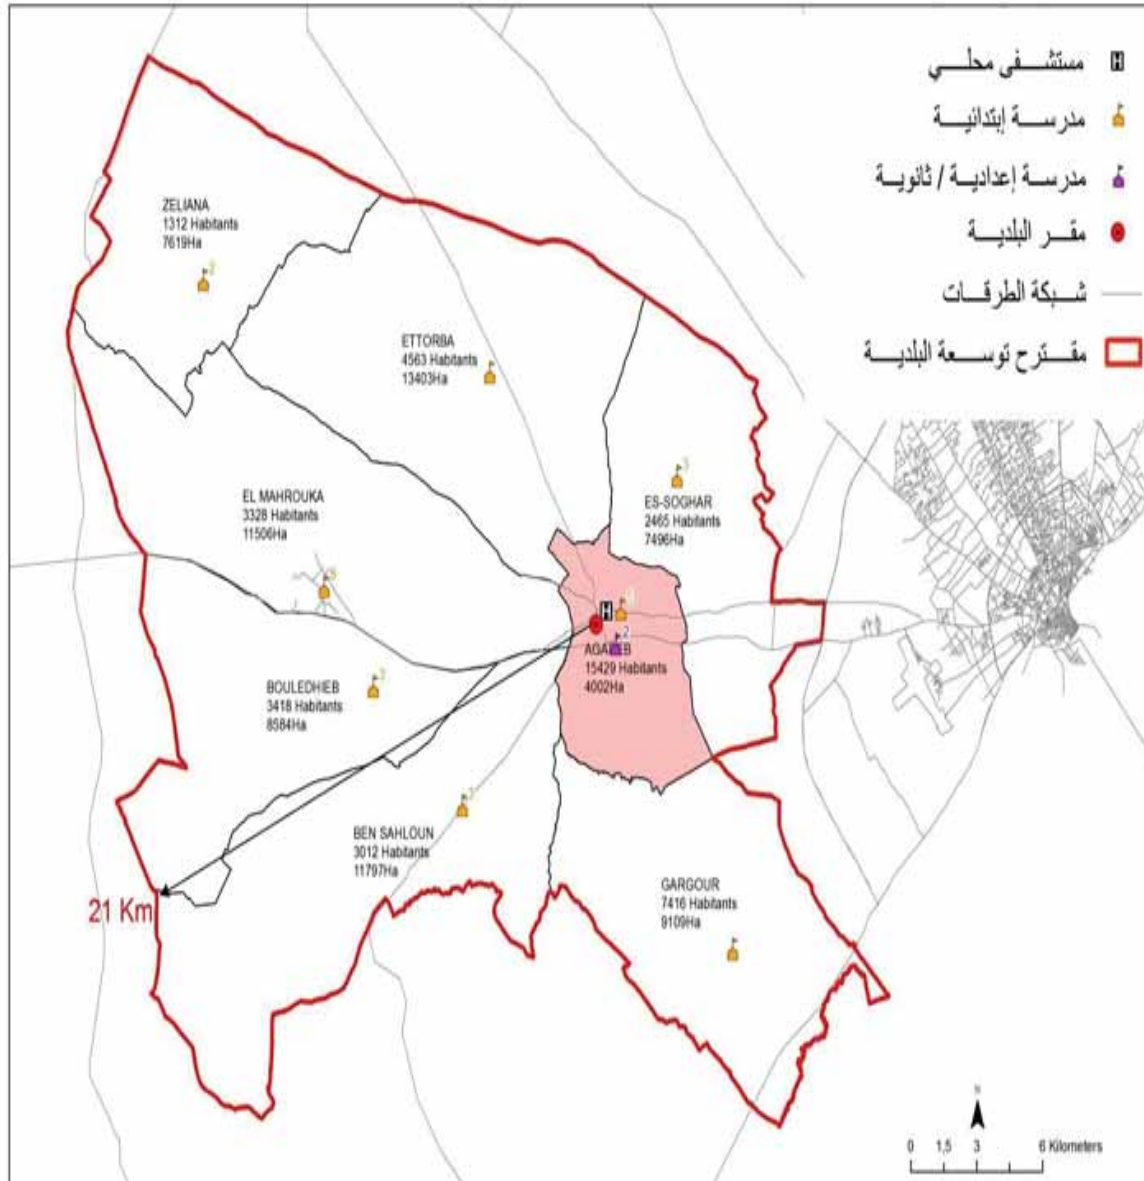

المساحة (كم2):

El Aïn	29 546,0
El Afrane Nord	13 787,0

الجمهورية التونسية
وزارة الشؤون المحلية

البلدية : عقارب

مجموع السكان: 40943

المساحة (كم2): 735.18

Agareb	15 429,0
Gargour	7 416,0
Bouledhieb	3 418,0
El Mahrouka	3 328,0
Ettorba	4 563,0
Ben Sahloun	3 012,0
Zeliana	1 312,0
Es-Soghar	2 465,0