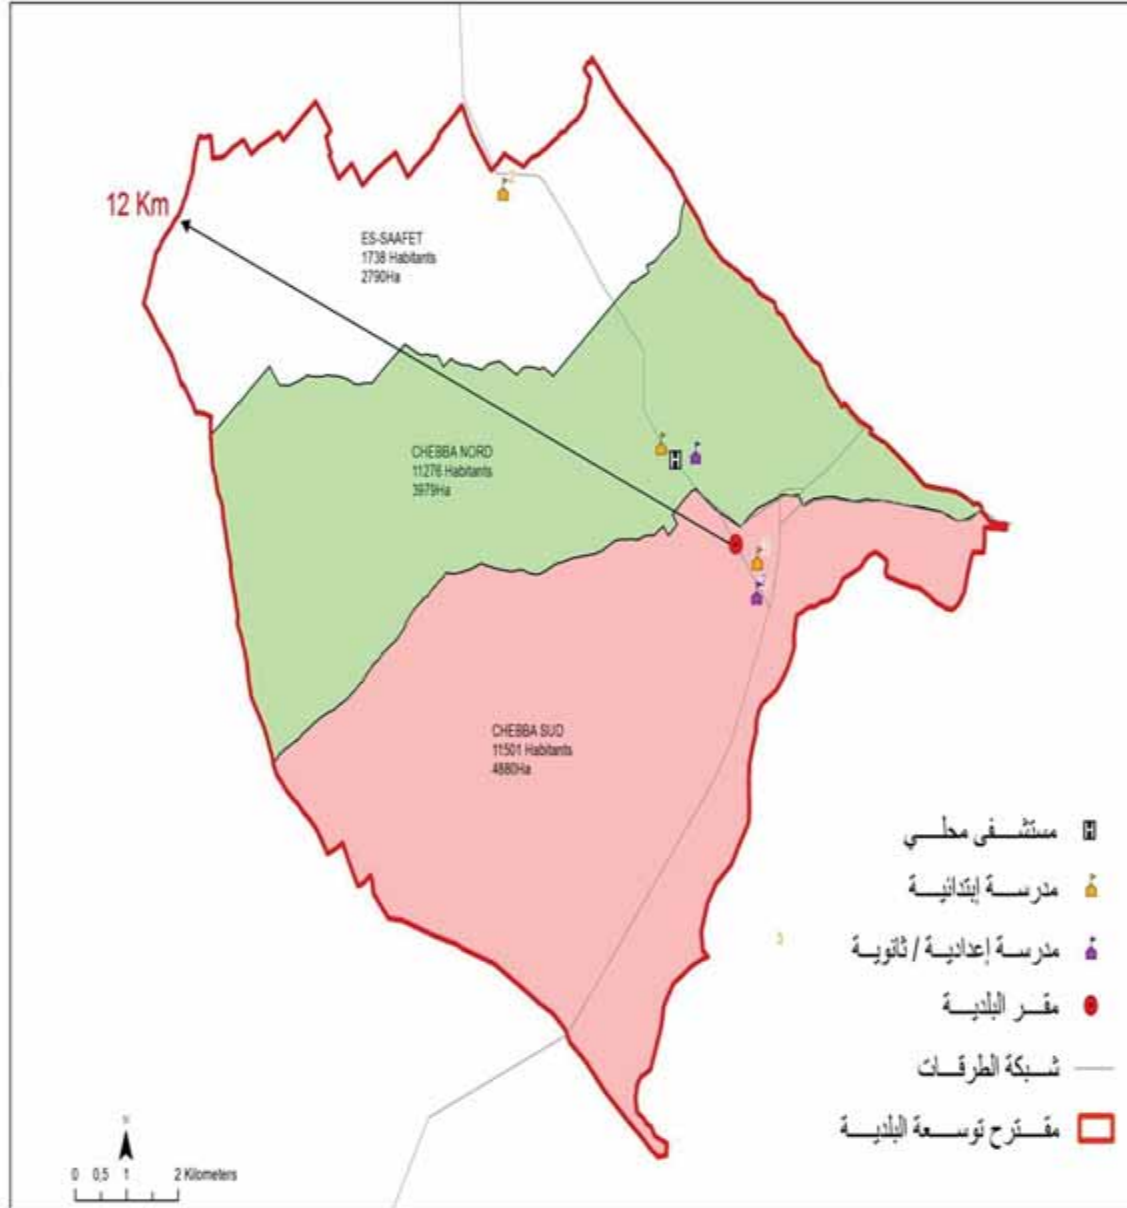

الجمهورية التونسية
وزارة الشؤون المحلية

البلدية : الشابة

24515

مجموع السكان:

116.49

المساحة (كم2):

Chebba Nord	11276
Chebba Sud	11501
Es-Sâafet	1738

الجمهورية التونسية
وزارة الشؤون المحلية