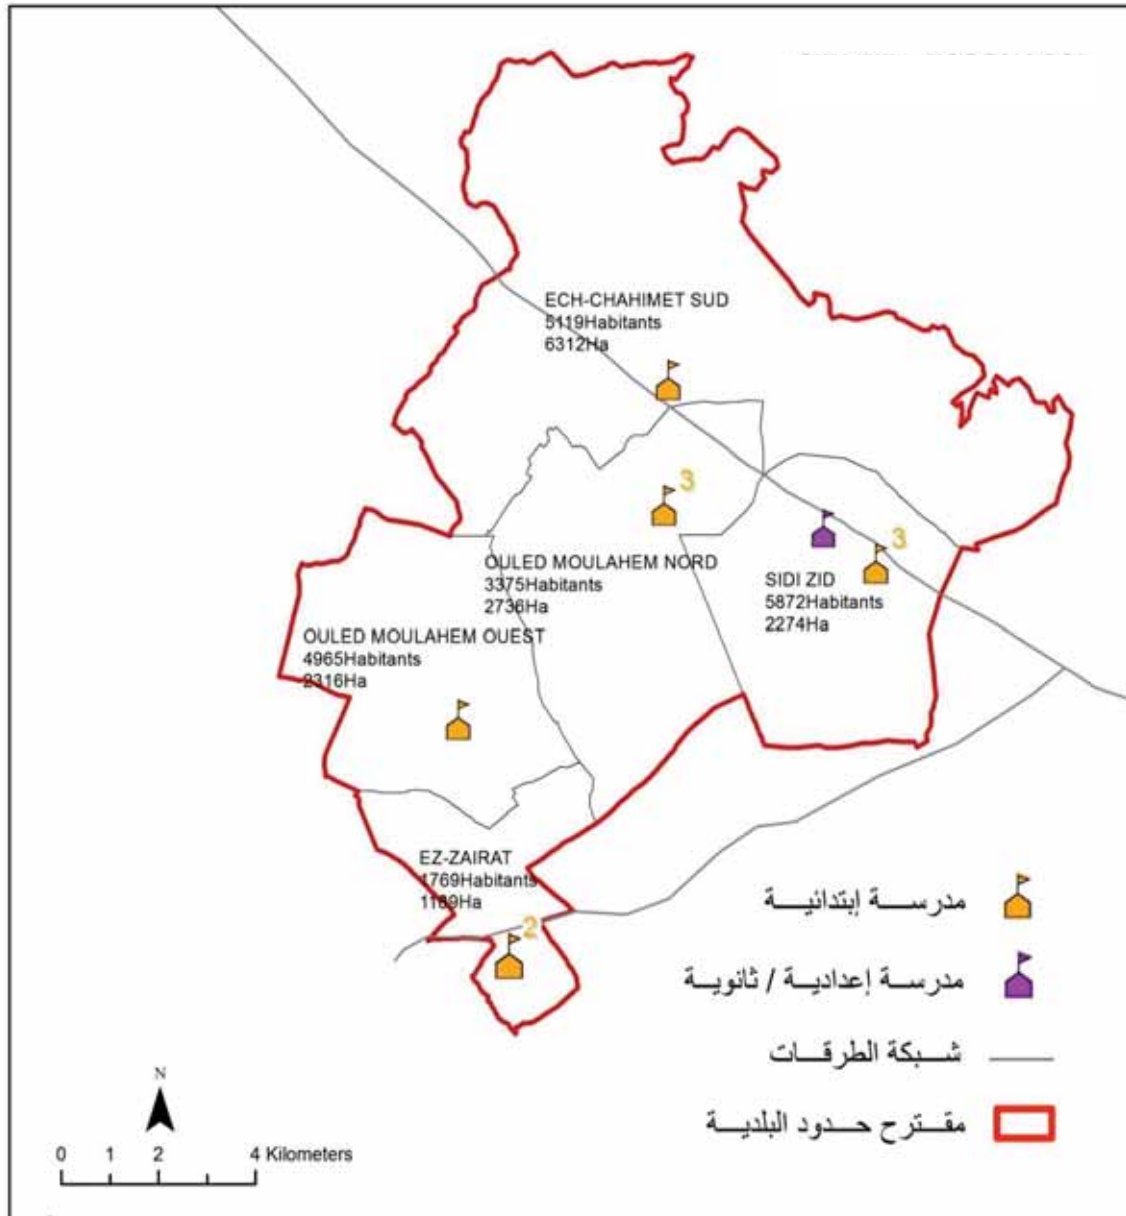

الجمهورية التونسية
وزارة الشؤون المحلية

البلدية : سيدي زيد أولاد مولاهم

مجموع السكان: 21 100,0

المساحة (كم²): 148,3

Ouled Moulahem Ouest	4 965,0
Ouled Moulahem Nord	3 375,0
Sidi Zid	5 872,0
Ech-Chahimet sud	5 119,0
Ez-Zairat	1 769,0