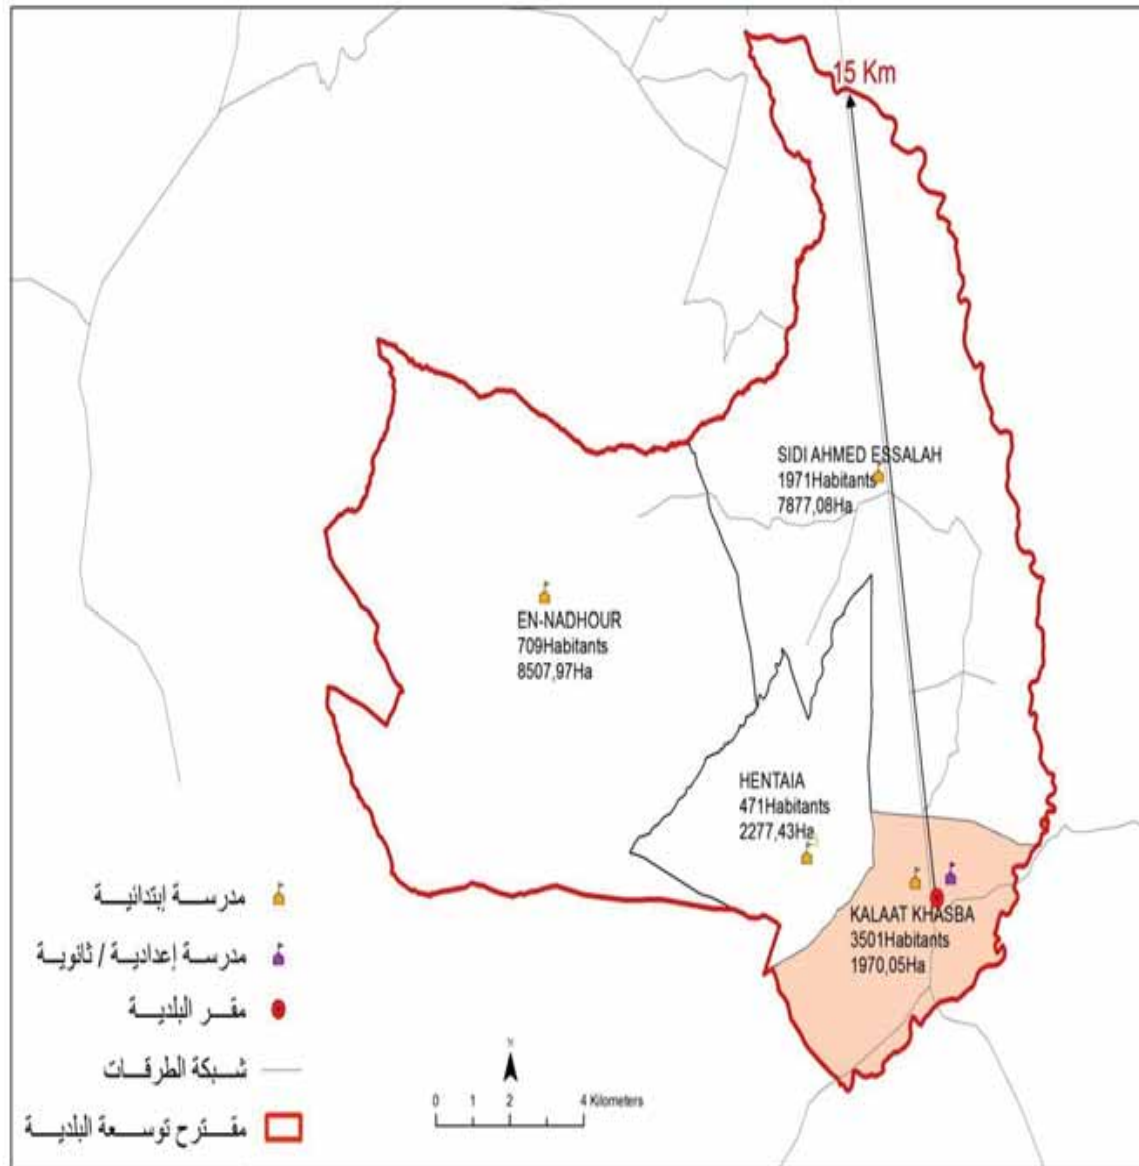

الجمهورية التونسية
وزارة الشؤون المحلية

البلدية : الطويرف

مجموع السكان: 6592

المساحة (كم2): 322.26

Touiref	2848
Oueljet Essedra	1078
Mellala	1195
Ledhieb	1063
Sarkaouna	408

الجمهورية التونسية
وزارة الشؤون المحلية