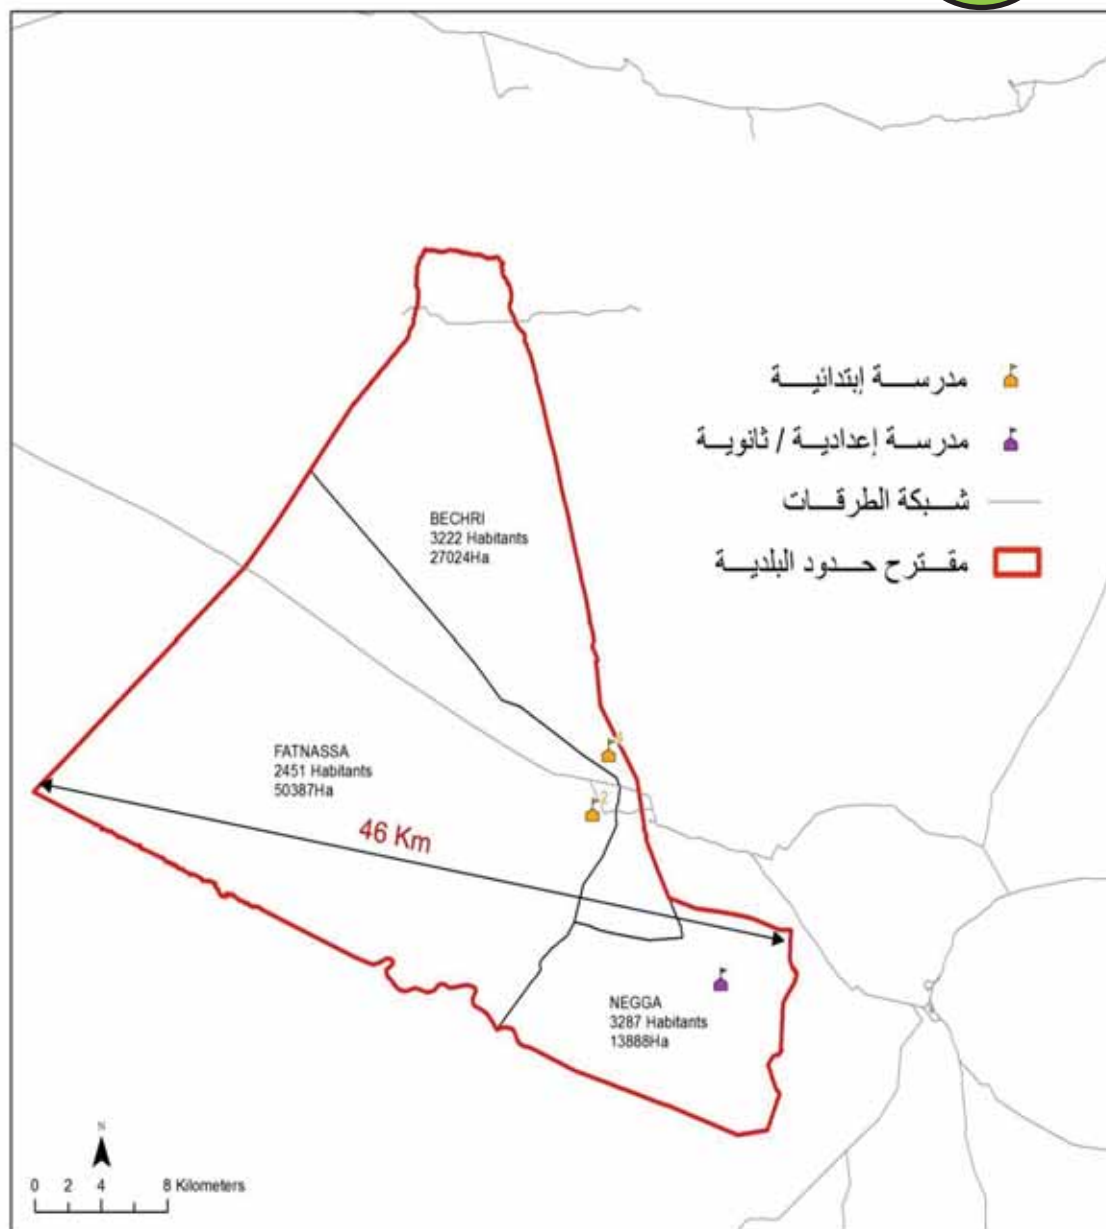

الجمهورية التونسية
وزارة الشؤون المحلية

البلدية : بشري فطناسة

مجموع السكان: 8 960,0

المساحة (كم2): 912,990

Bèchri	3 222,0
Fatnassa	2 451,0
Negga	3 287,0