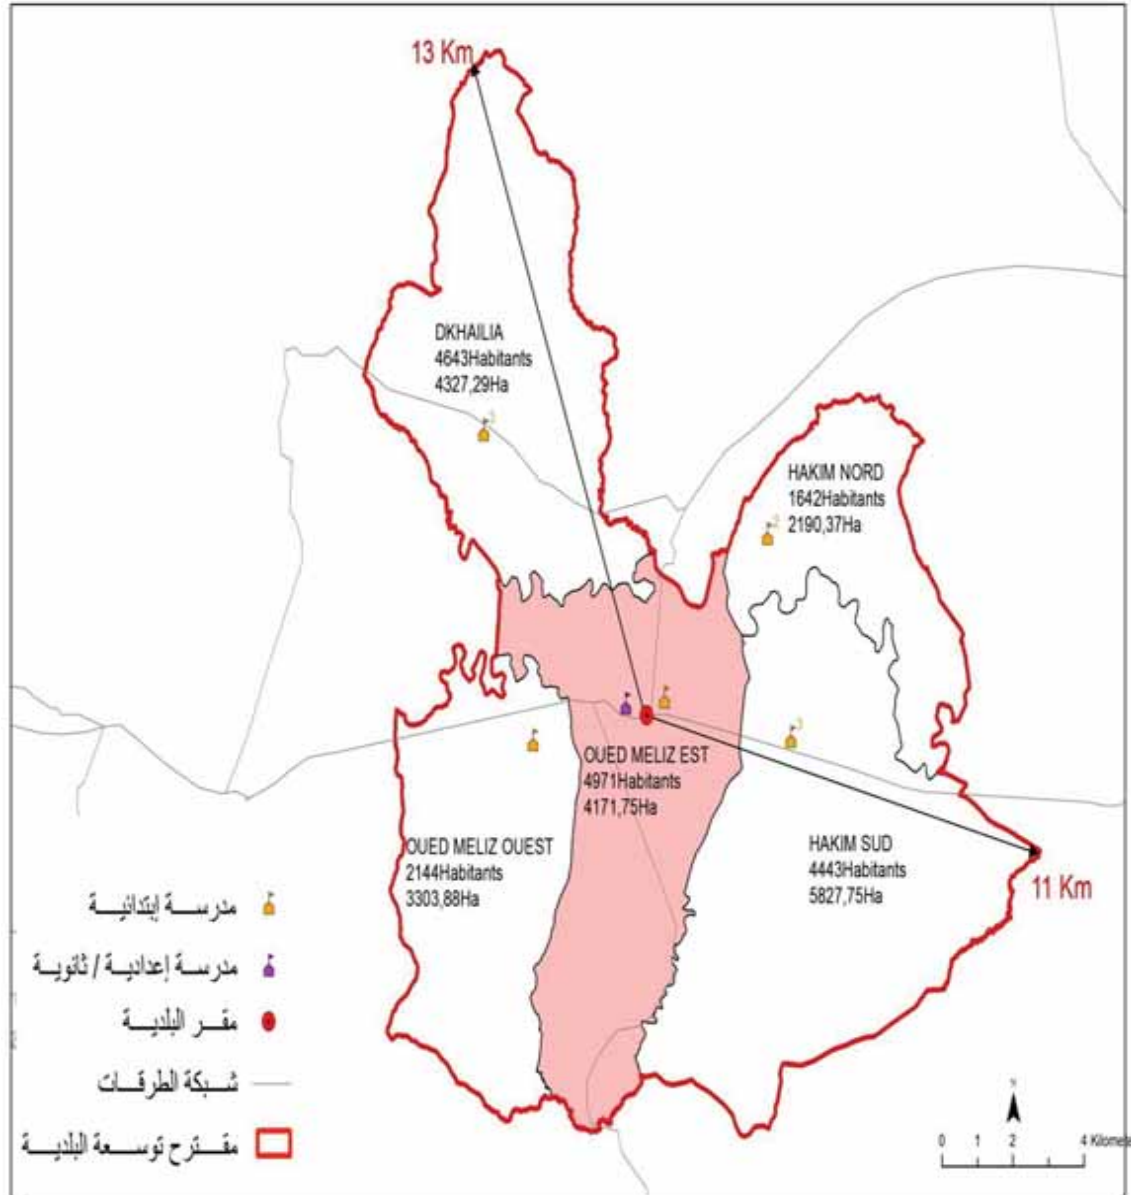

الجمهورية التونسية
وزارة الشؤون المحلية

البلدية : وادي مليز

مجموع السكان: 17843

المساحة (كم2): 198.21

Oued Meliz Est	4971
Oued Meliz Ouest	2144
Dkhailia	4643
Hakim Nord	1642
Hakim Sud	4443