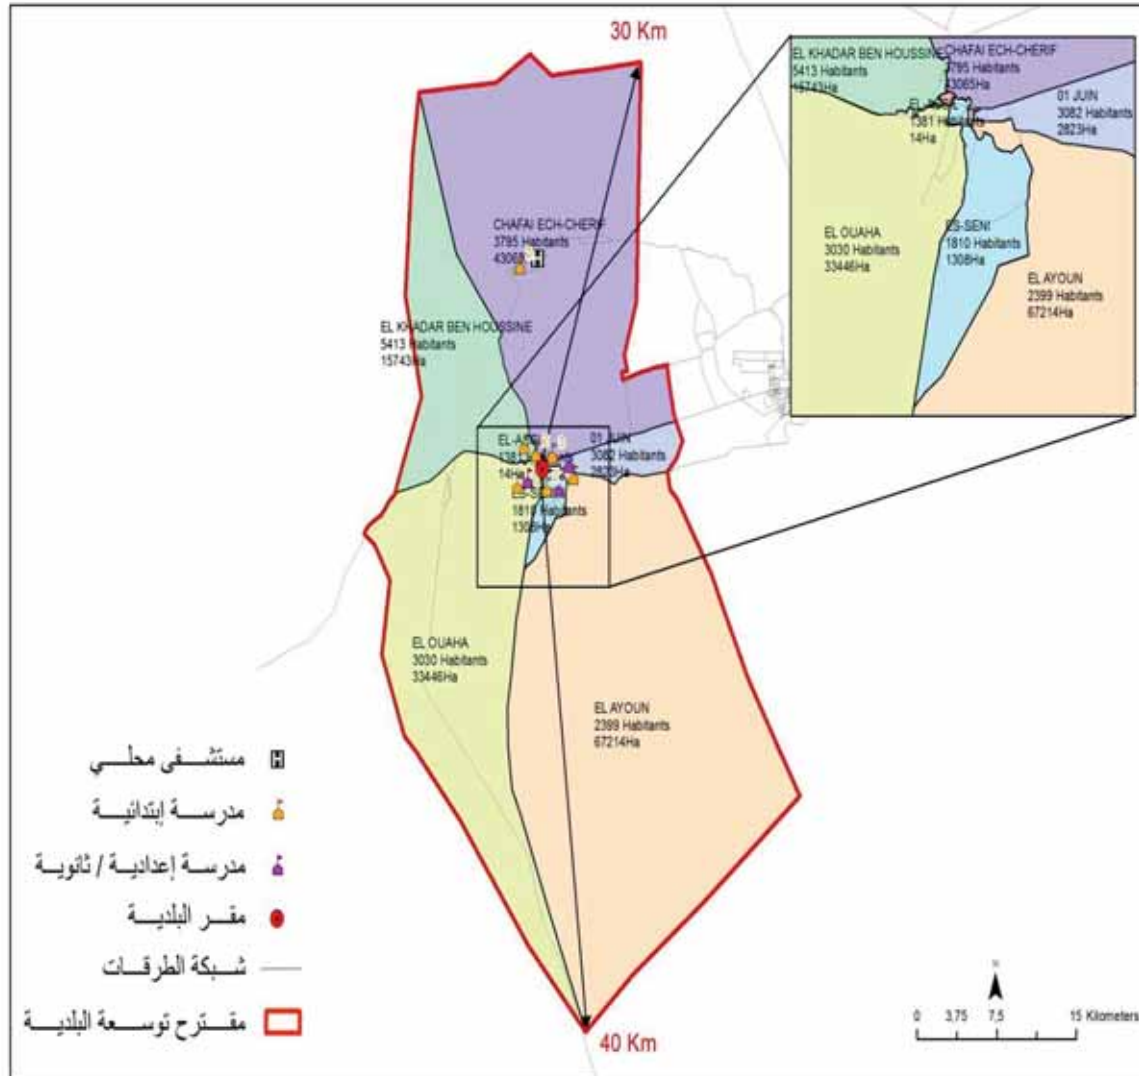

الجمهورية التونسية
وزارة الشؤون المحلية

البلدية : نفطة

21731

مجموع السكان:

1636.23

المساحة (كم²):

Chafaï Ech-Cherif	3 795,0
1er Juin	3 082,0
El Ouaha	3 030,0
Es-Seni	1 810,0
El Ayoun	2 399,0
Ettahir	821,0
El-Assil	1 381,0
El Khadar Ben Houssine	5 413,0