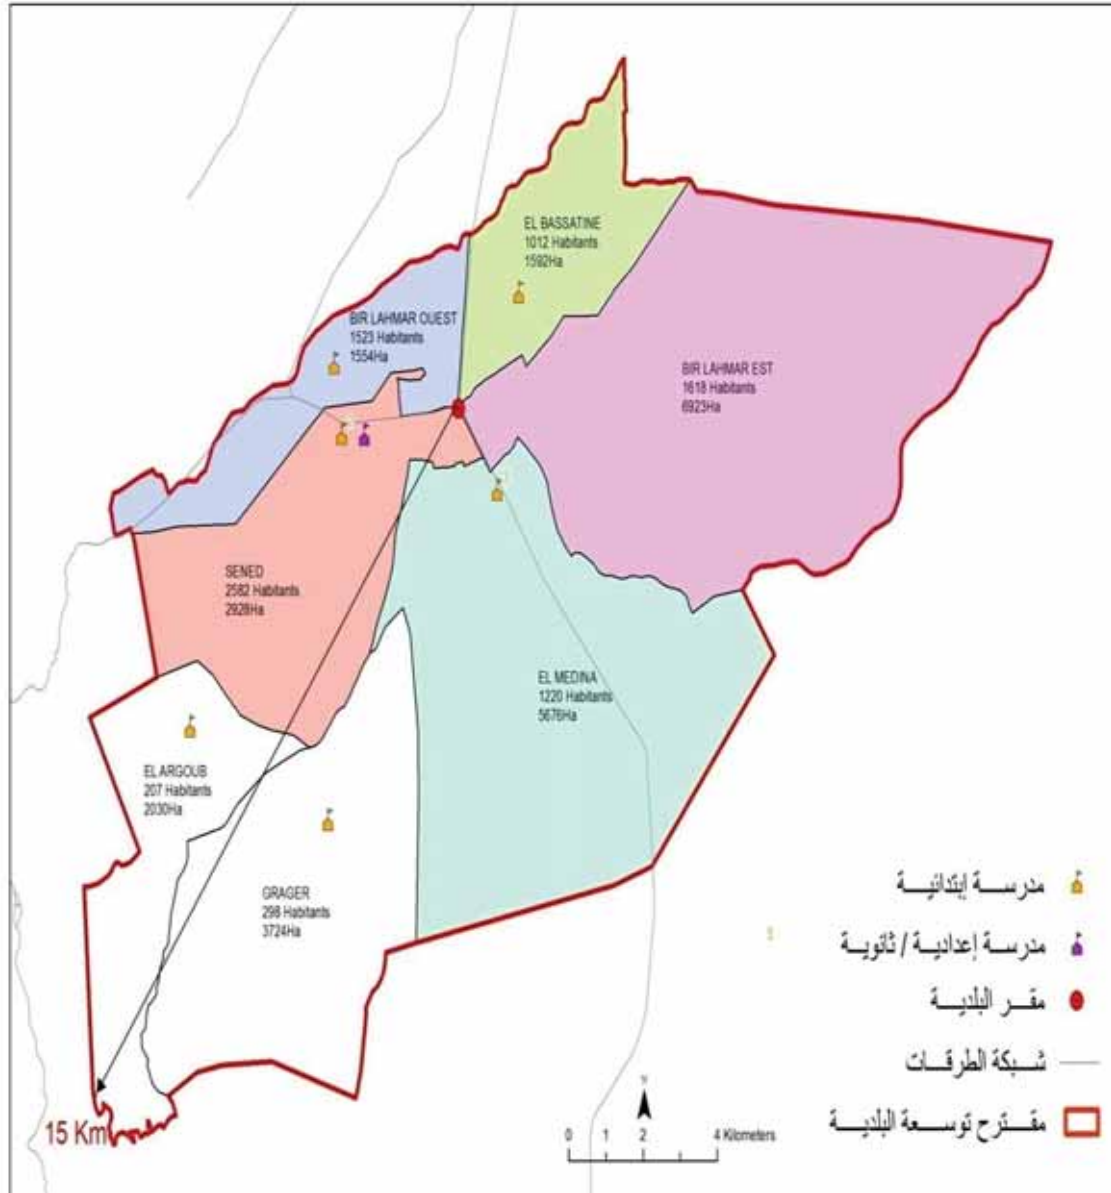

الجمهورية التونسية
وزارة الشؤون المحلية

البلدية : بئر الأحمر

مجموع السكان: 8460

المساحة (كم2): 244.26

Bir Lahmar Est	1618
Bir Lahmar Ouest	1523
Sened	2582
El Argoub	207
Grager	298
El Medina	1220
El Bassatine	1012