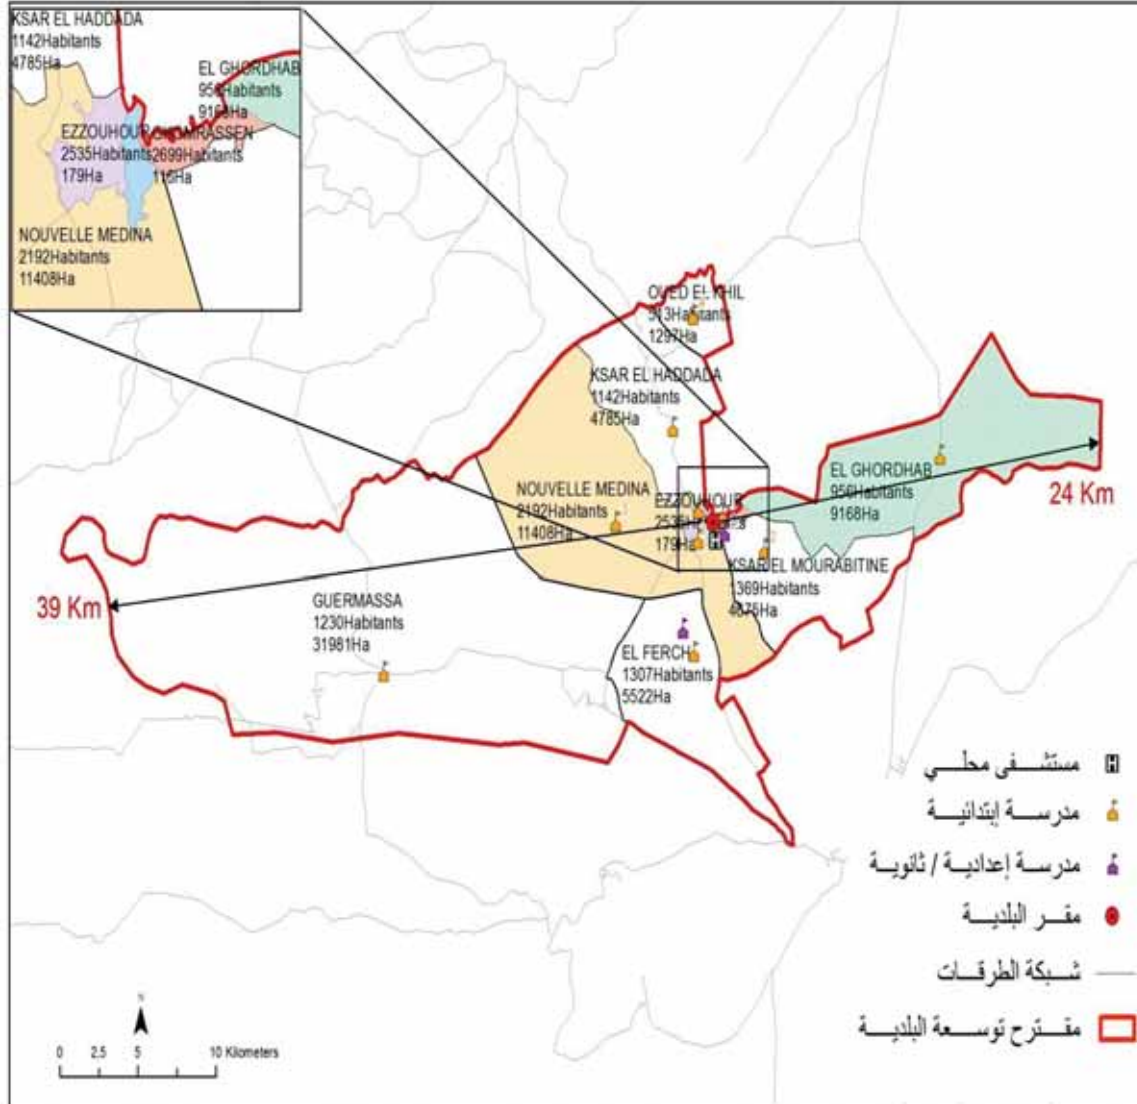

الجمهورية التونسية
وزارة الشؤون المحلية

البلدية : غمراسن

15957

مجموع السكان:

692.11

المساحة (كم2):

Ghomrassen	2699
El Ouaha	2014
Ezzouhour	2535
El Ghordhab	956
El Ferch	1307
Guermassa	1230
Ksar El Haddada	1142
Nouvelle Medina	2192
Ksar El Mourabidine	1369
Oued El Khil	513