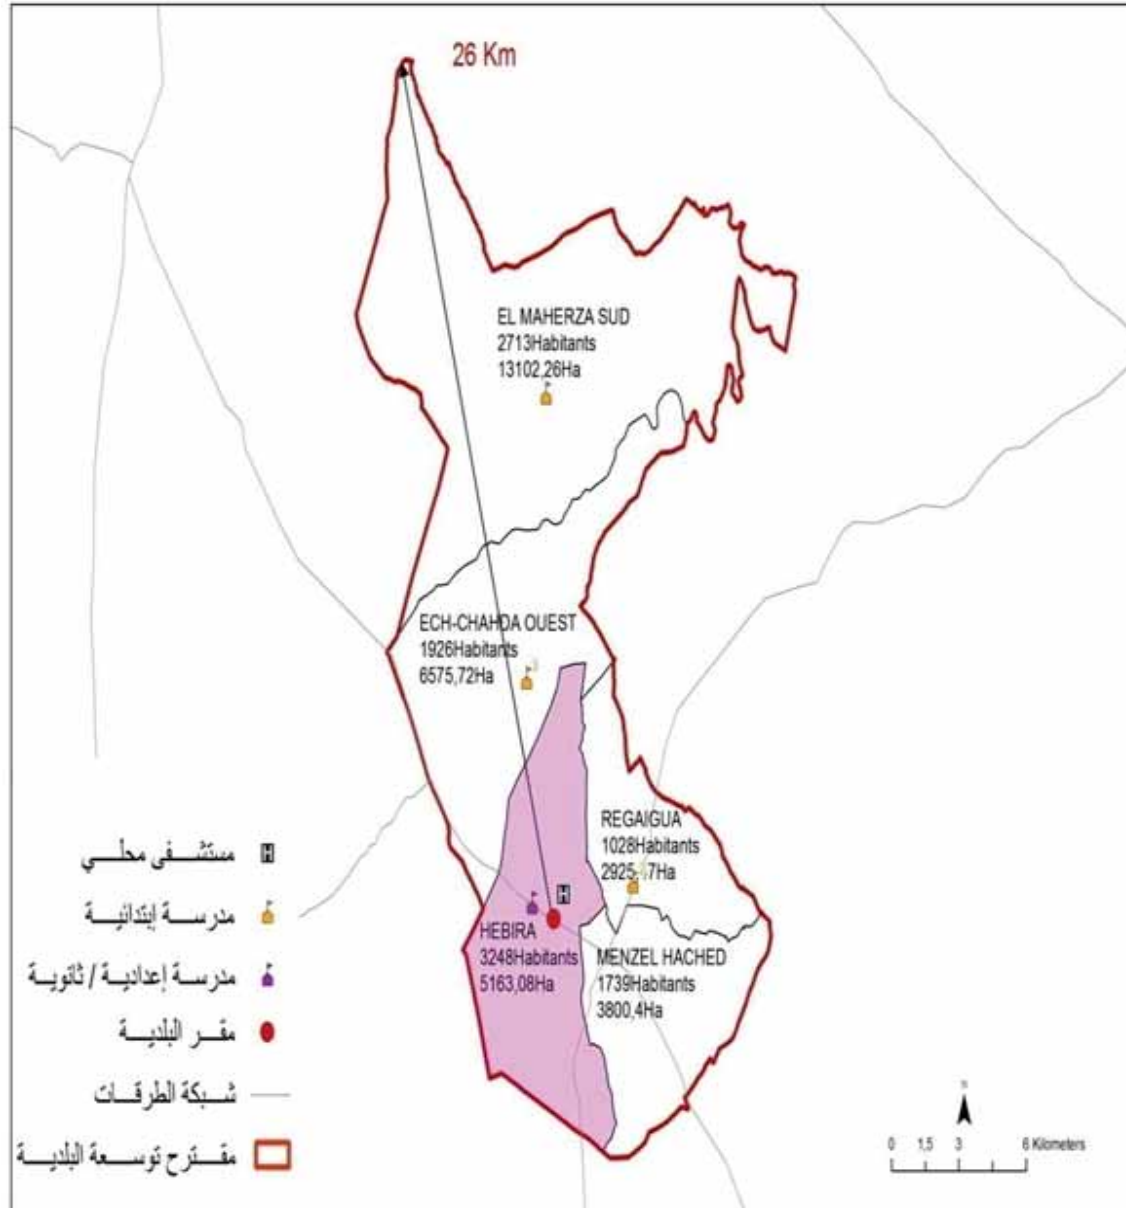

الجمهورية التونسية
وزارة الشؤون المحلية

البلدية : هبيرة

مجموع السكان: 10654

المساحة (كم²): 315.67

Hebira	3248
Menzel Hached	1739
Regaïgua	1028
Ech-Chahda Ouest	1926
El Maherza Sud	2713