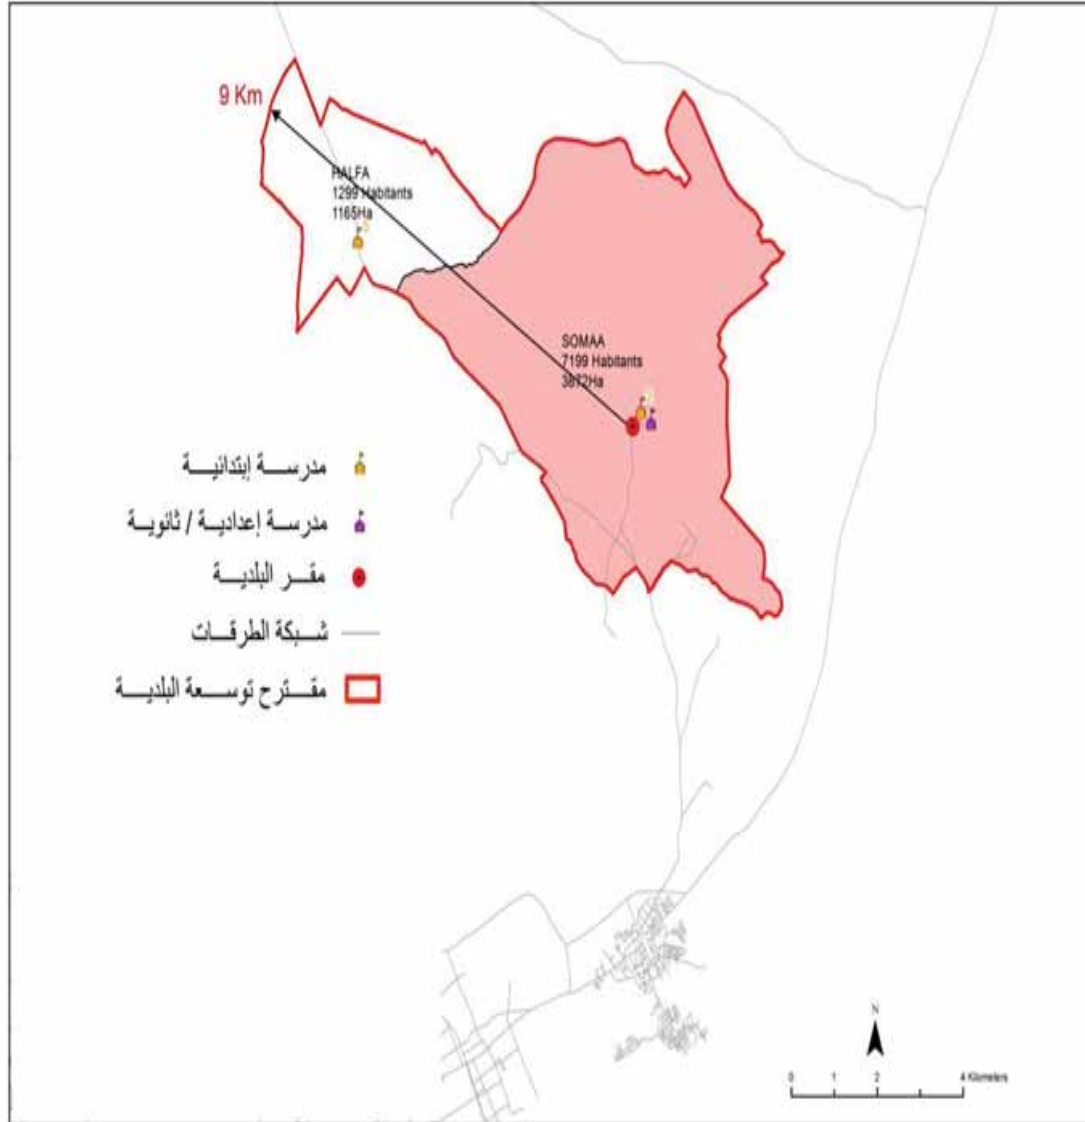

الجمهورية التونسية
وزارة الشؤون المحلية

البلدية : الصمعة

8498

مجموع السكان:

50.37

المساحة (كم²):

Somâa	7 199,0
Halfa	1 299,0