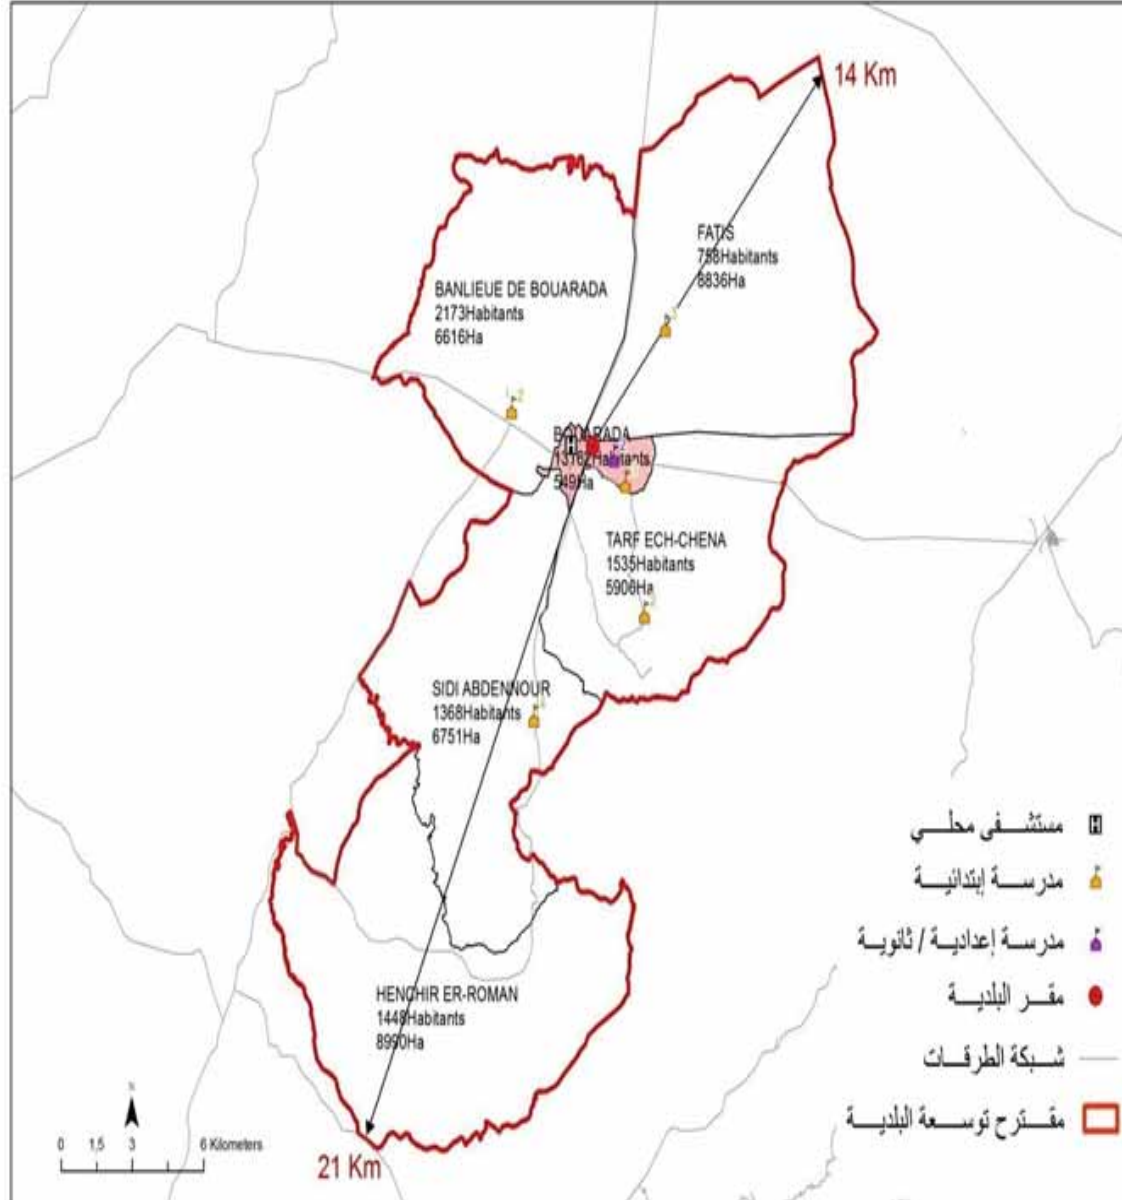

الجمهورية التونسية
وزارة الشؤون المحلية

البلدية : بو عراة

20444

مجموع السكان:

376.49

المساحة (كم2):

Banlieue De Bouarada	2173
Bouarada	13162
Fatis	758
Henchir Er-Roman	1448
Sidi Abdennour	1368
Tarf Ech-chena	1535