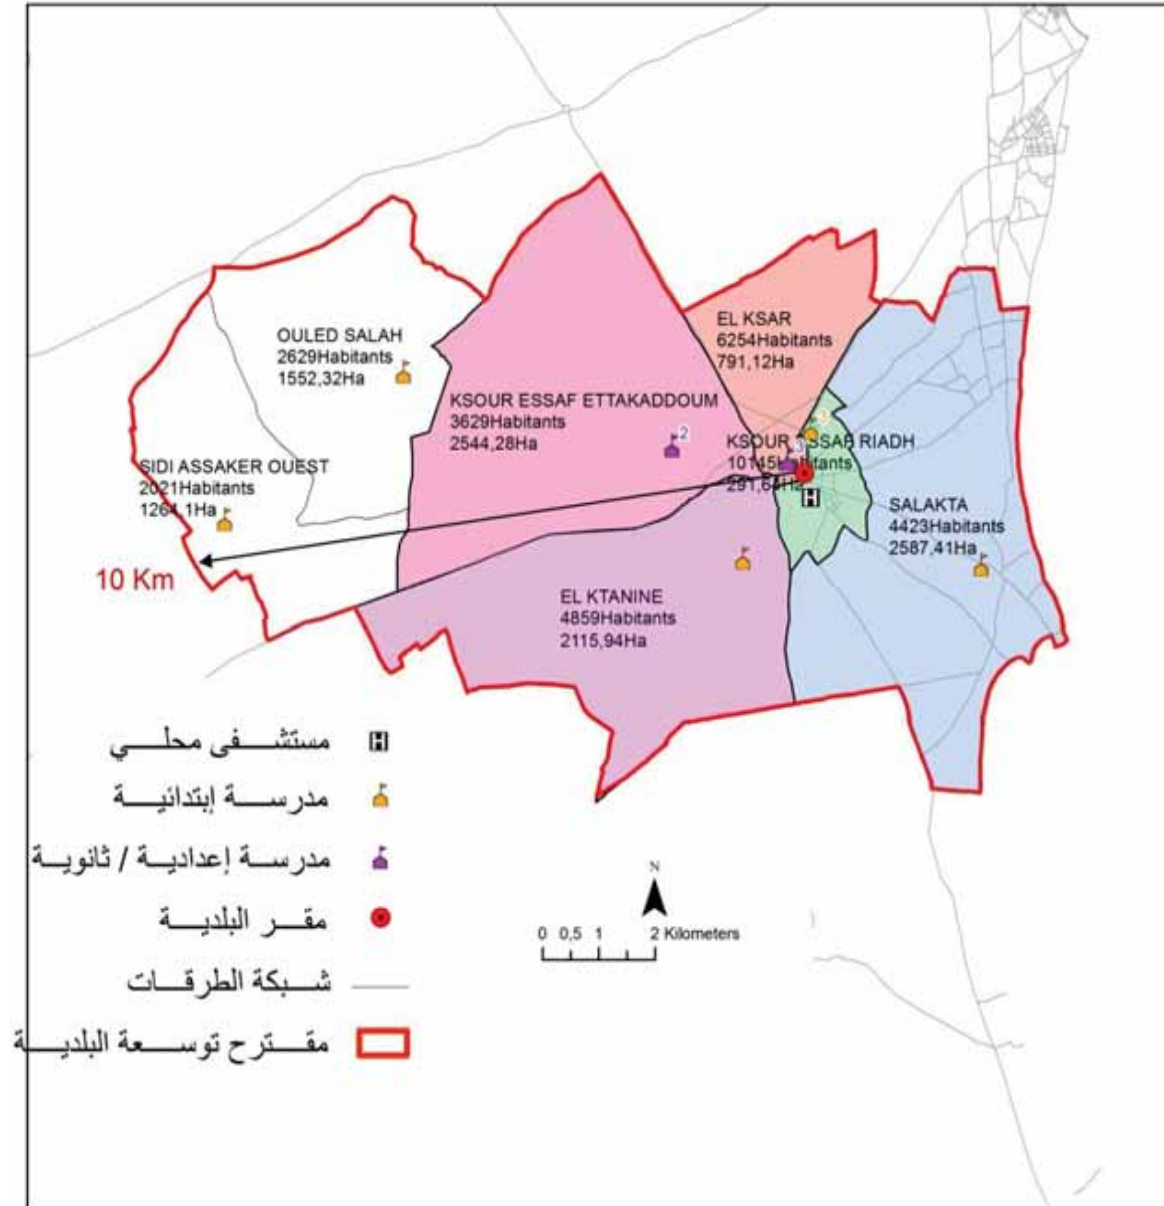

الجمهورية التونسية
وزارة الشؤون المحلية

البلدية : قصور الساف

33960

مجموع السكان:

111.47

المساحة (كم²):

El Ksar	6254
Ksour Essaf Riadh	10145
El Ktanine	4859
Ksour Essaf Ettakaddoum	3629
Salakta	4423
Ouled Salah	2629
Sidi Assaker Ouest	2021