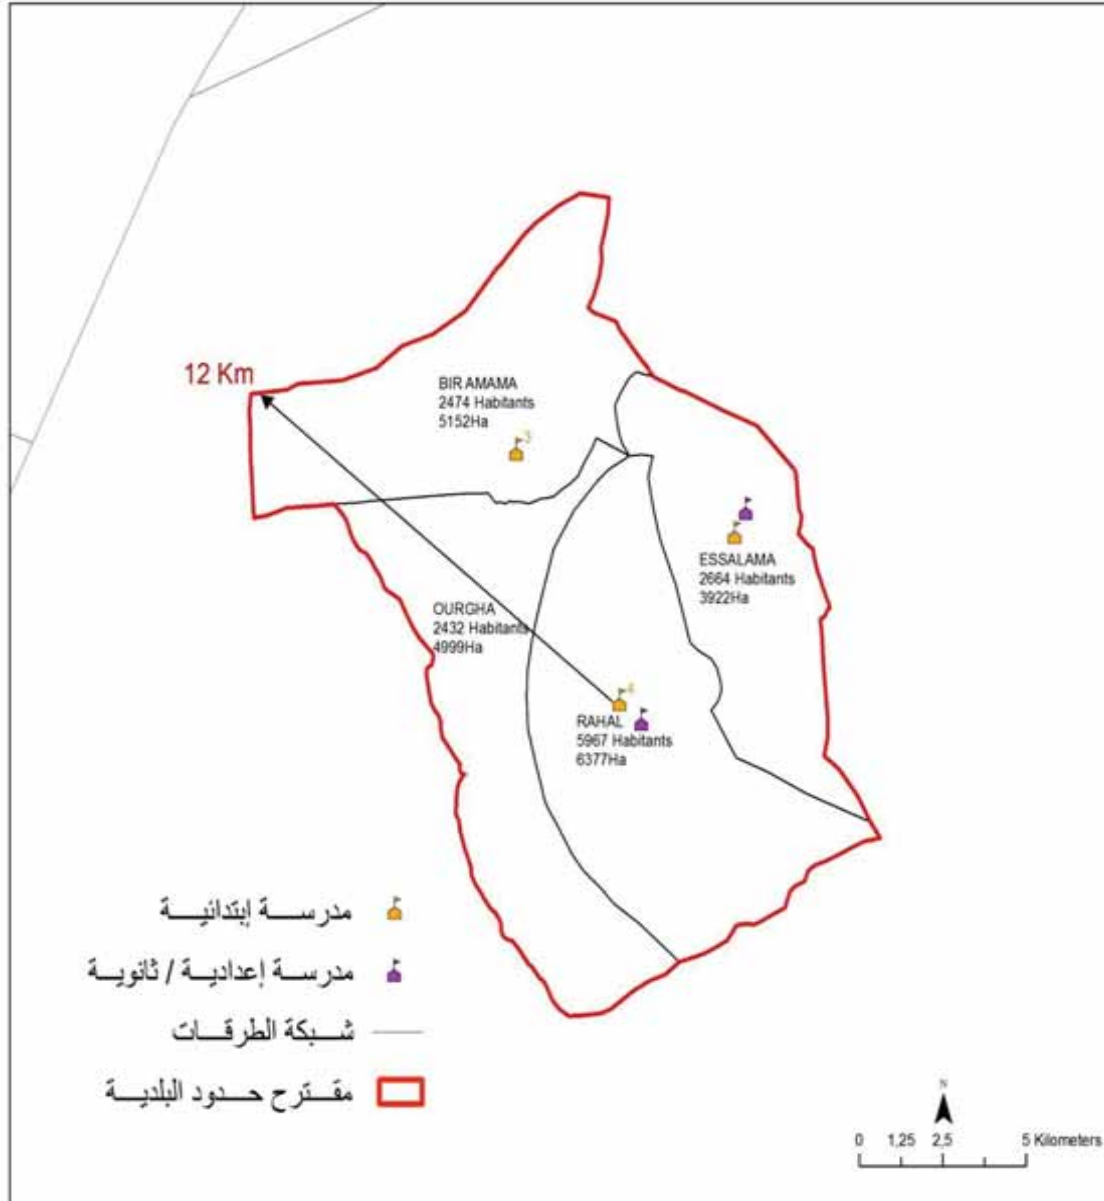

الجمهورية التونسية
وزارة الشؤون المحلية

البلدية : رحال

مجموع السكان: 13 537,0

المساحة (كم2): 204,504

Bir Amama	2 474,0	51,519
Essalama	2 664,0	39,225
Ourgha	2 432,0	49,986
Rahal	5 967,0	63,774