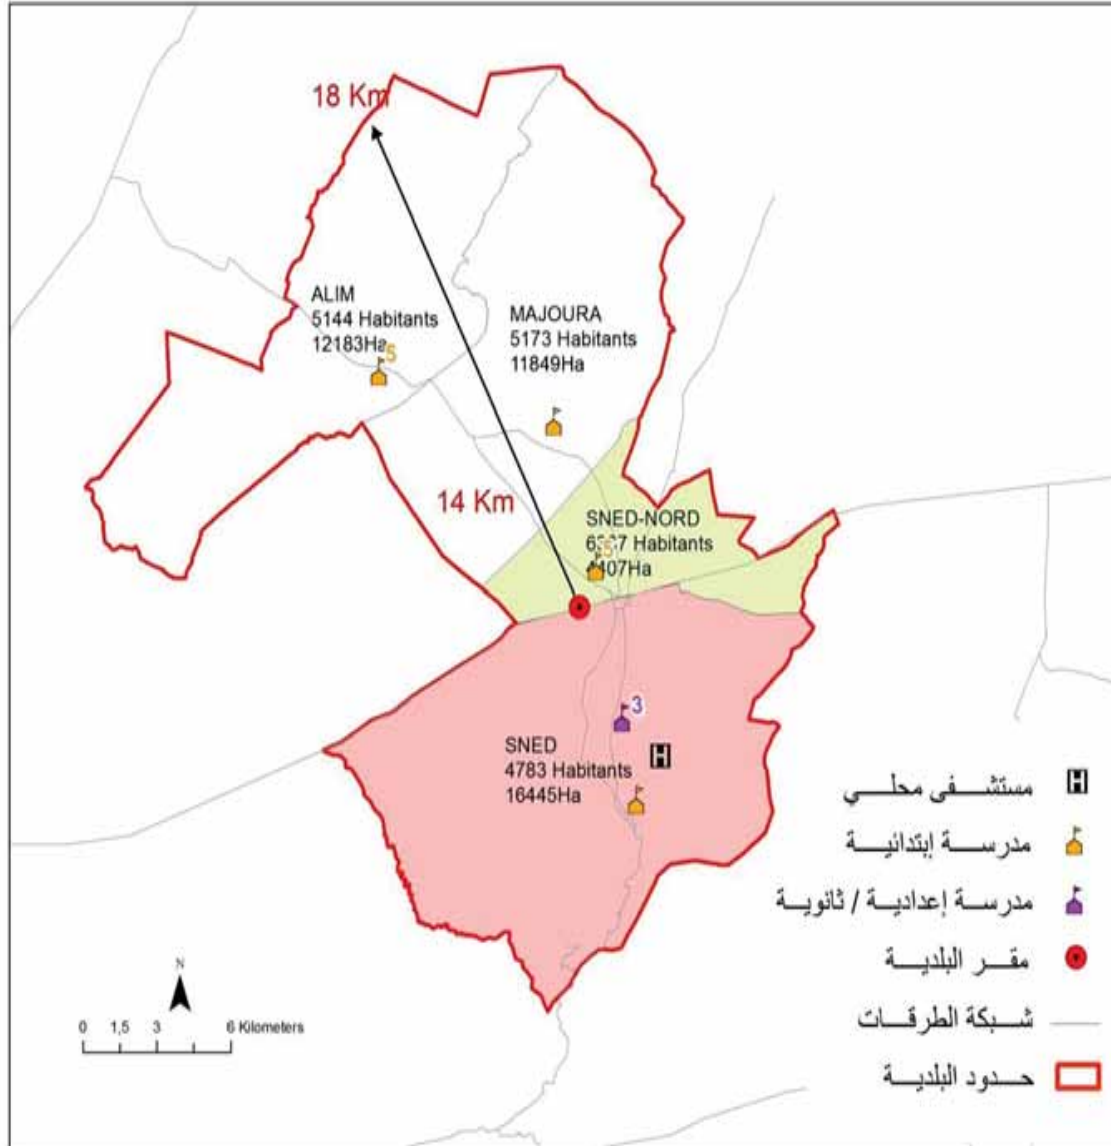

الجمهورية التونسية
وزارة الشؤون المحلية

البلدية : السند

مجموع السكان: 21487

المساحة (كم2): 448.85

Sned	4 783,0
Sned-Nord	6 387,0
Majoura	5 173,0
Alim	5 144,0