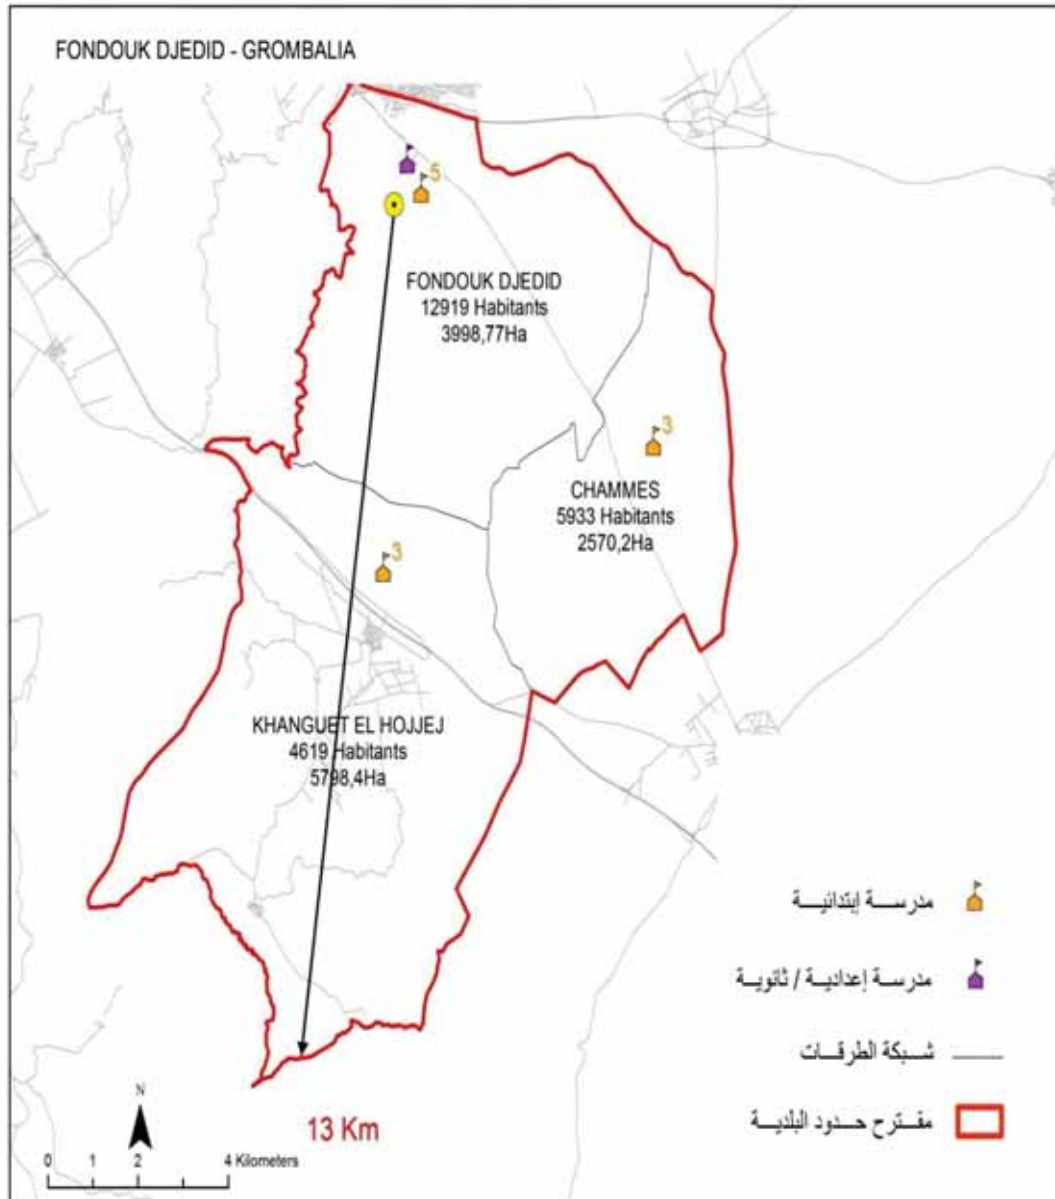

الجمهورية التونسية
وزارة الشؤون المحلية

البلدية : فندق الجديد/ سلتان

23 471,0	مجموع السكان:
123,7	المساحة (كم2):

Fondouk Djedid	12 919,0
Chammes	5 933,0
Khanguet EL Hojjej	4 619,0