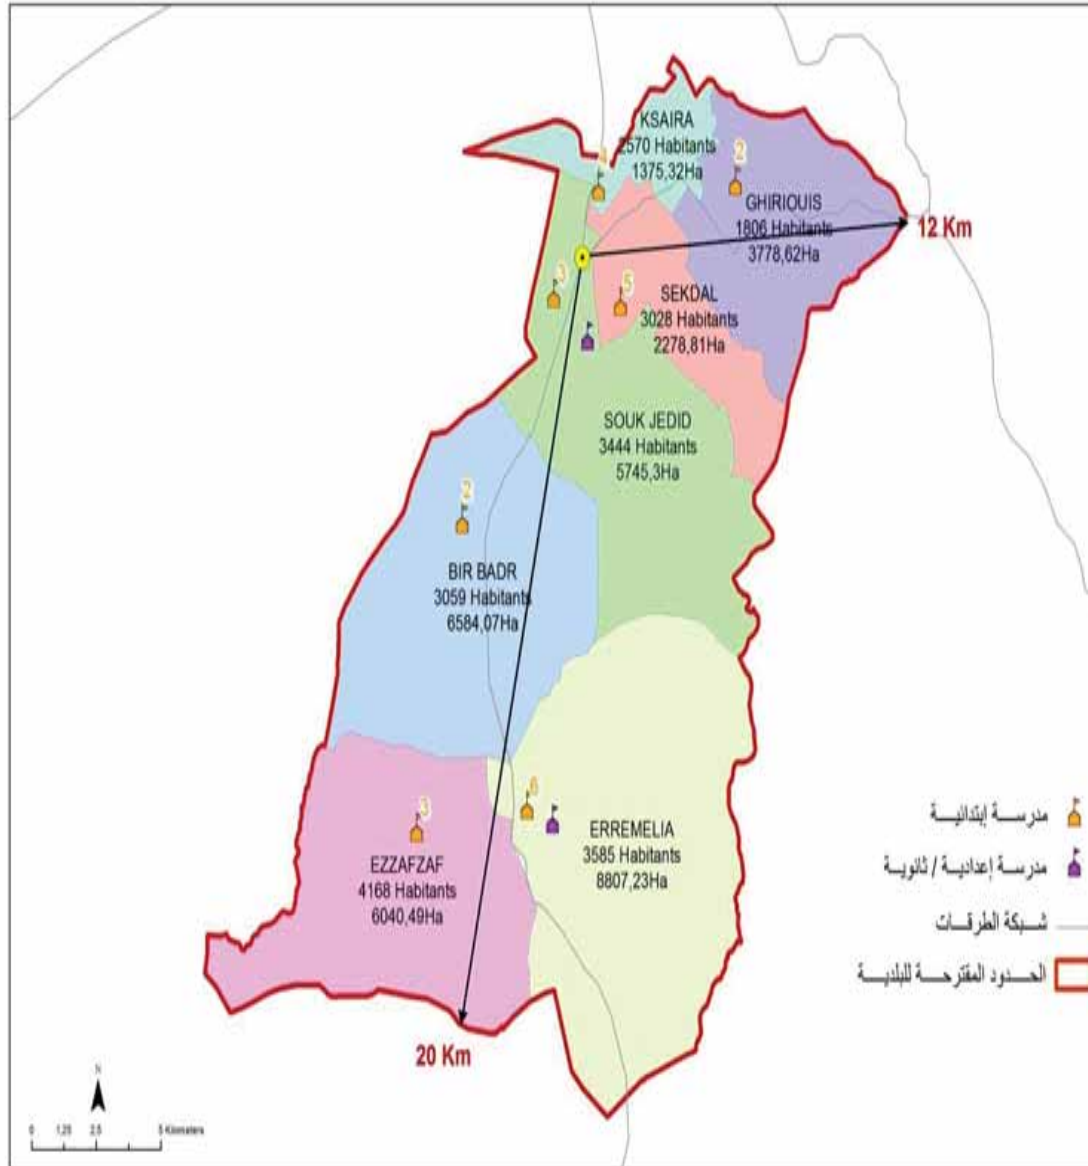

البلدية : سوق الجديد

21660

مجموع السكان:

346.10

المساحة (كم²):

Souk Jedid	3444
Ghirious	1806
Ksaïra	2570
Sekdal	3028
Erremelia	3585
Ezzafzaf	4168
Bir Badr	3059

الجمهورية التونسية
وزارة الشؤون المحلية

البلدية : سبالة أولاد عسكر