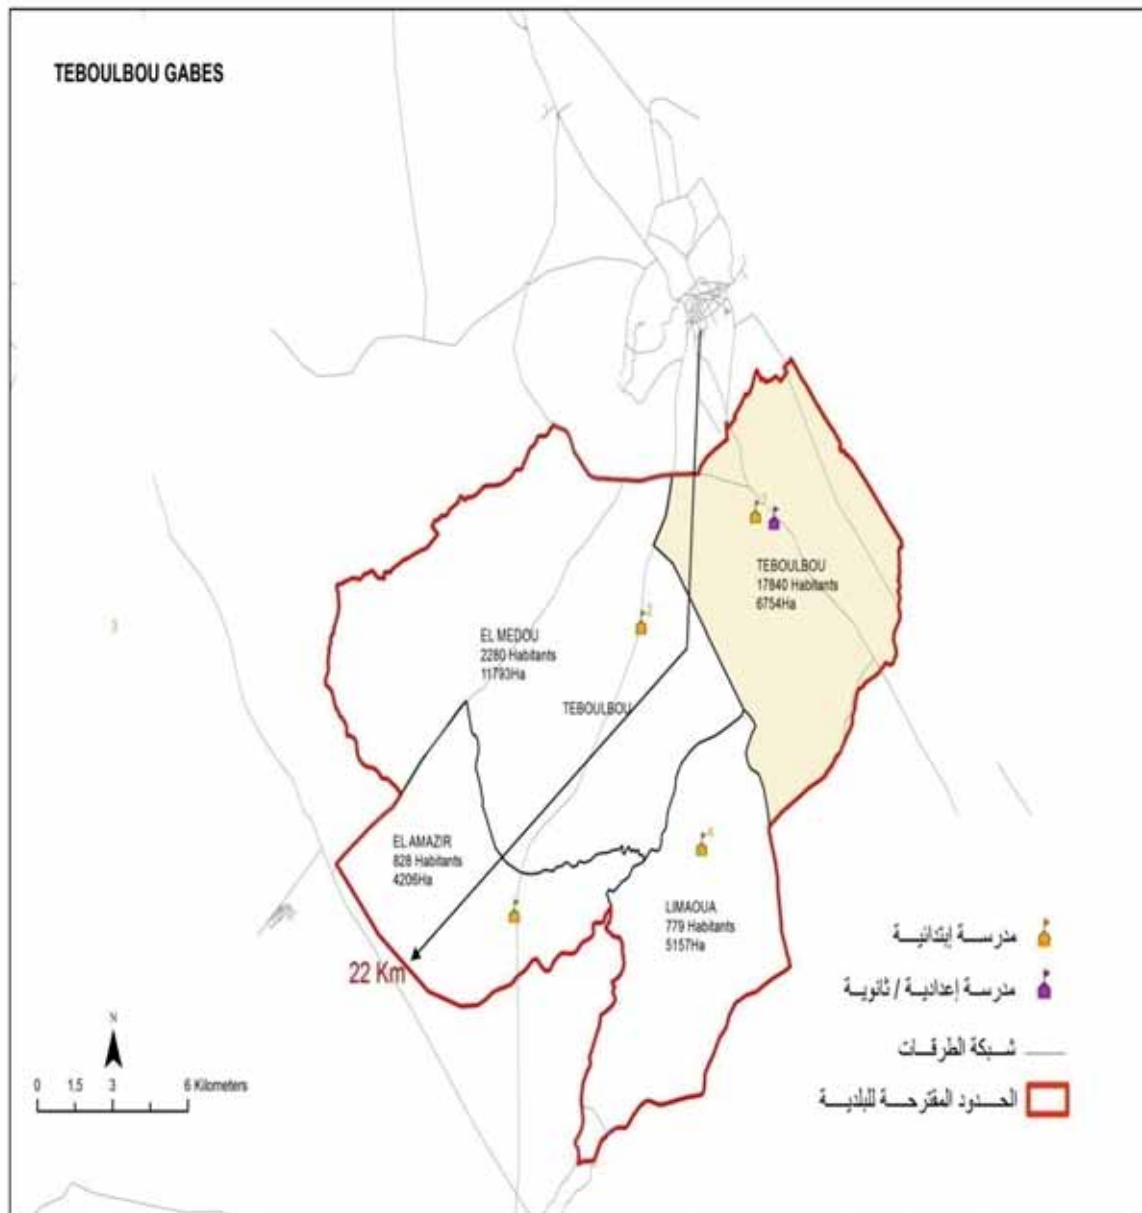

الجمهورية التونسية
وزارة الشؤون المحلية

البلدية : غنوش

28051

مجموع السكان:

20.04

المساحة (كم²):

Ghanouch Est	7 265,0
Ghanouch Ouest	7 566,0
Ghanouche Sud	7 917,0
Ghanouche Nord	5 303,0

الجمهورية التونسية
وزارة الشؤون المحلية