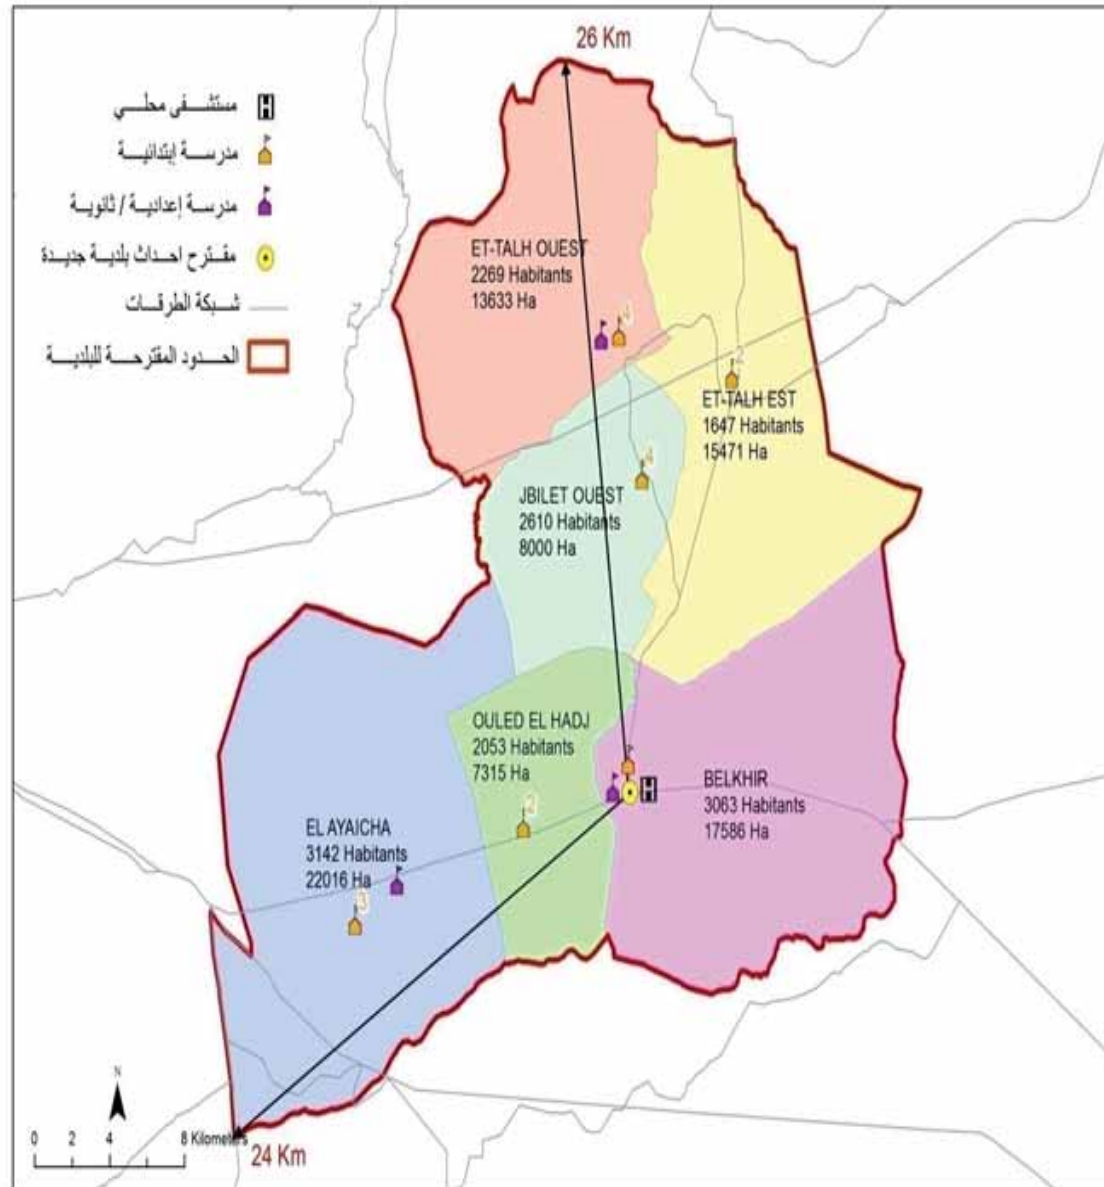

البلدية : زانوش

مجموع السكان: 15259

المساحة (كم2): 318,94

Sanouche	5 315,0
Djedida	5 122,0
Abdessadok	4 822,0

الجمهورية التونسية
وزارة الشؤون المحلية

البلدية : بلخير

14784

مجموع السكان: