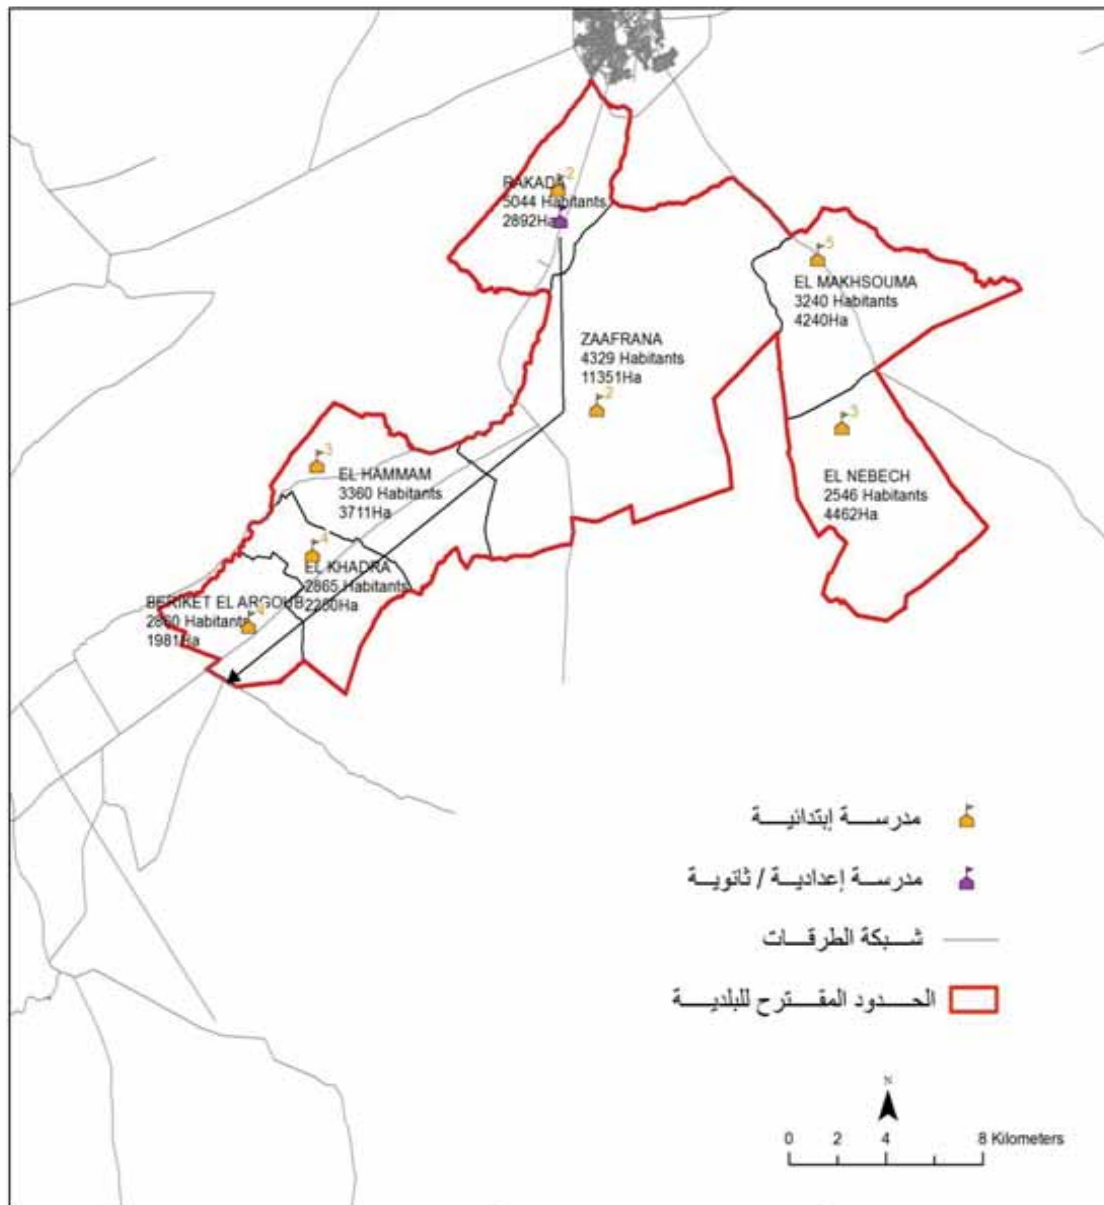

الجمهورية التونسية
وزارة الشؤون المحلية

البلدية : رقادة

24 244,0

مجموع السكان:

308,875

المساحة (كم2):

Rakada	5 044,0
El Makhsouma	3 240,0
Nebech	2 546,0
Zâafrana	4 329,0
El Khadra	2 865,0
El Hamem	3 360,0
Beriket El Argoub	2 860,0