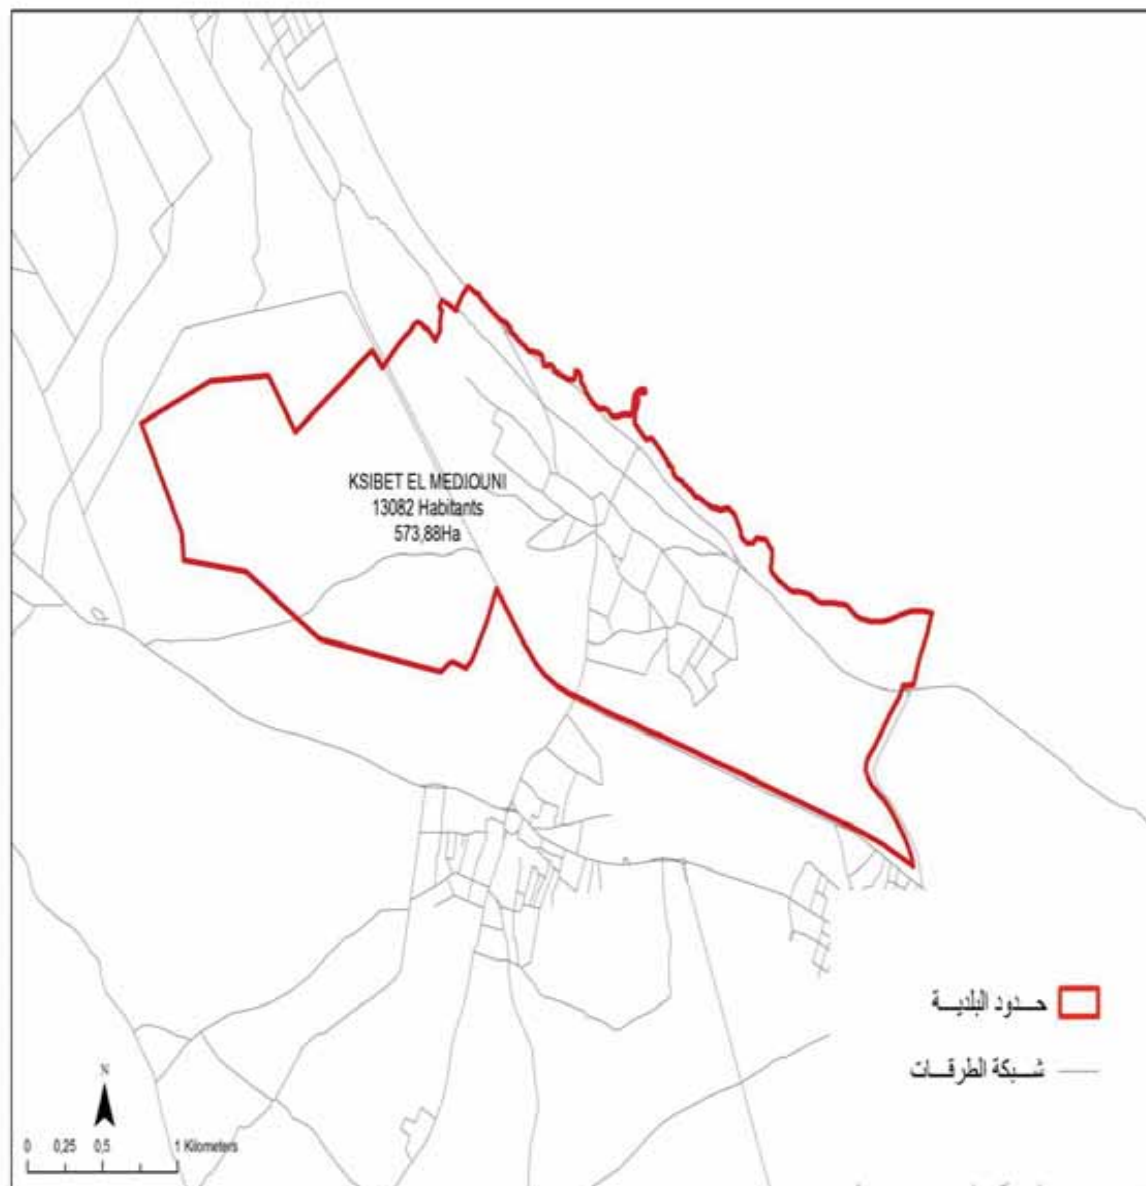

الجمهورية التونسية
وزارة الشؤون المحلية

البلدية : قسيبة المديوني

13082

مجموع السكان:

5.74

المساحة (كم²):

Ksibet El Mediouni

13082