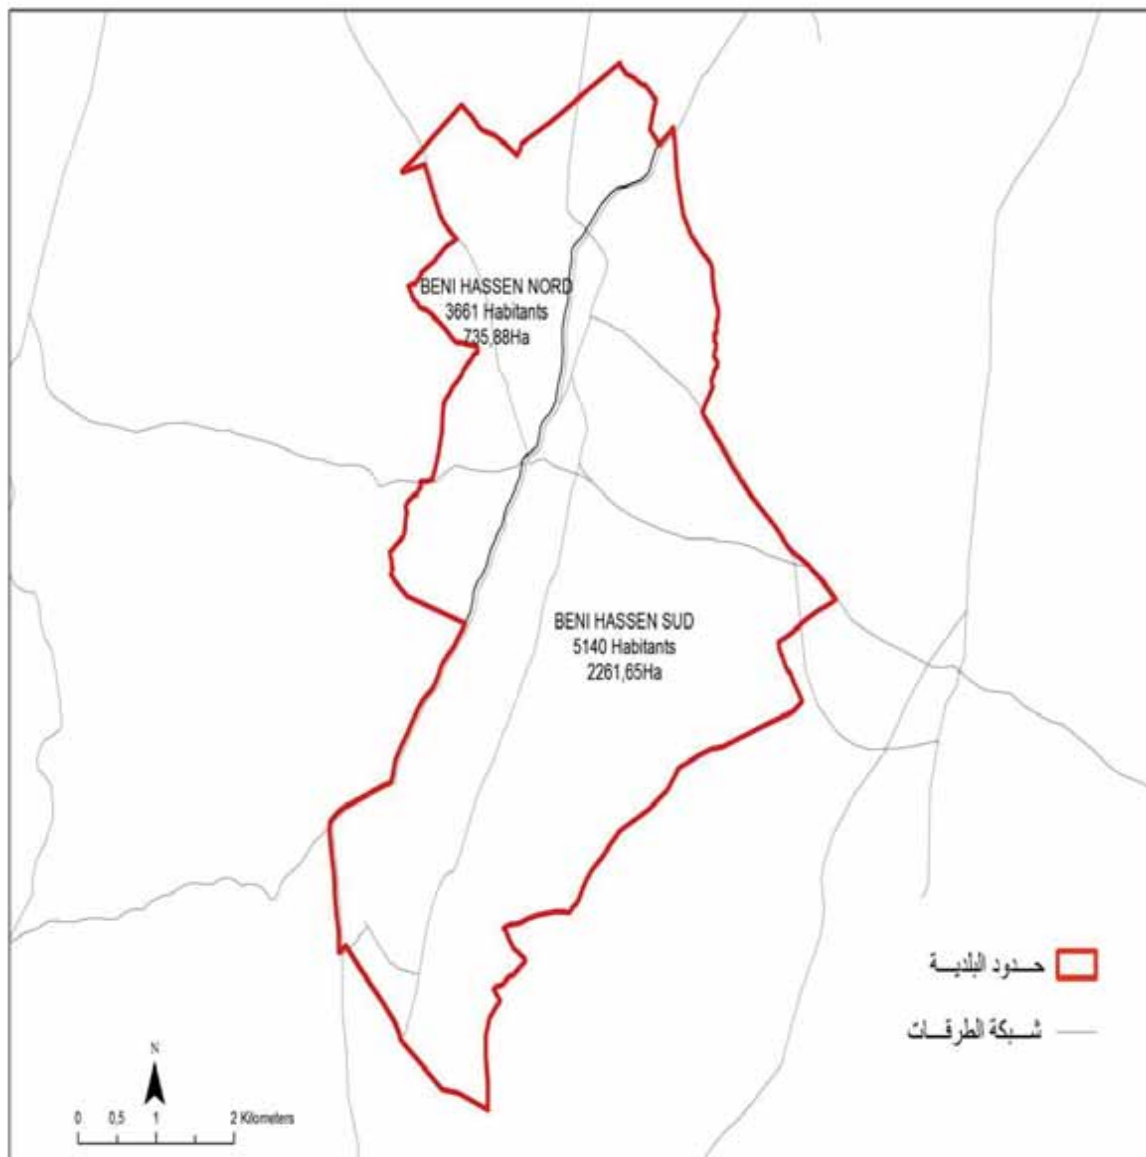

الجمهورية التونسية
وزارة الشؤون المحلية

البلدية : بني حسان

8801

مجموع السكان:

29,97

المساحة (كم2):

Beni Hassen Sud	5140
Beni Hassen Nord	3661