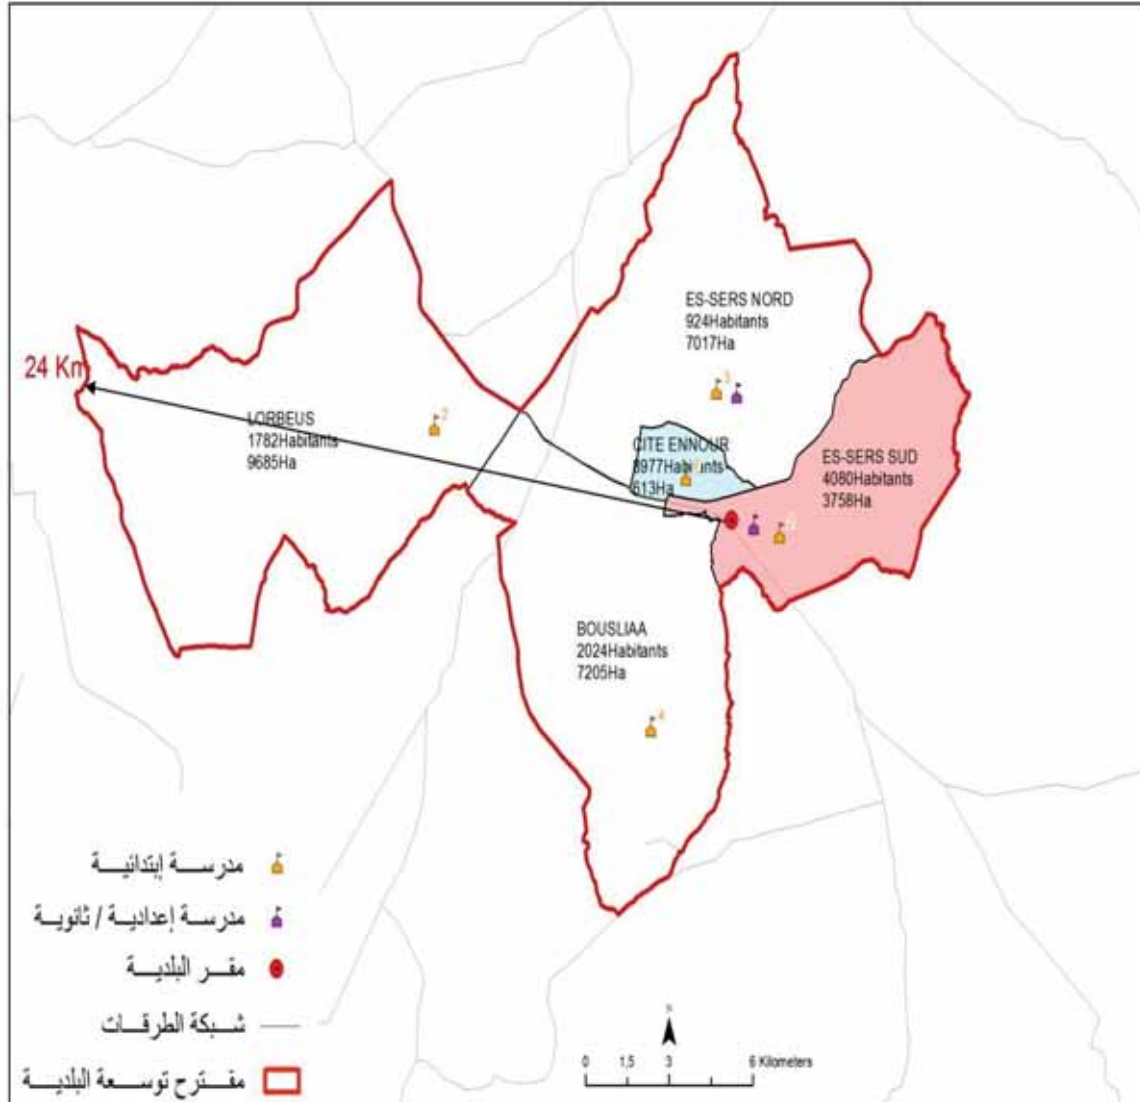

الجمهورية التونسية
وزارة الشؤون المحلية

البلدية : السرس

17787

مجموع السكان:

282,80

المساحة (كم2):

Es-Sers Nord	924
Es-Sers Sud	4080
Cité Ennour	8977
Bousliaa	2024
Lorbeus	1782