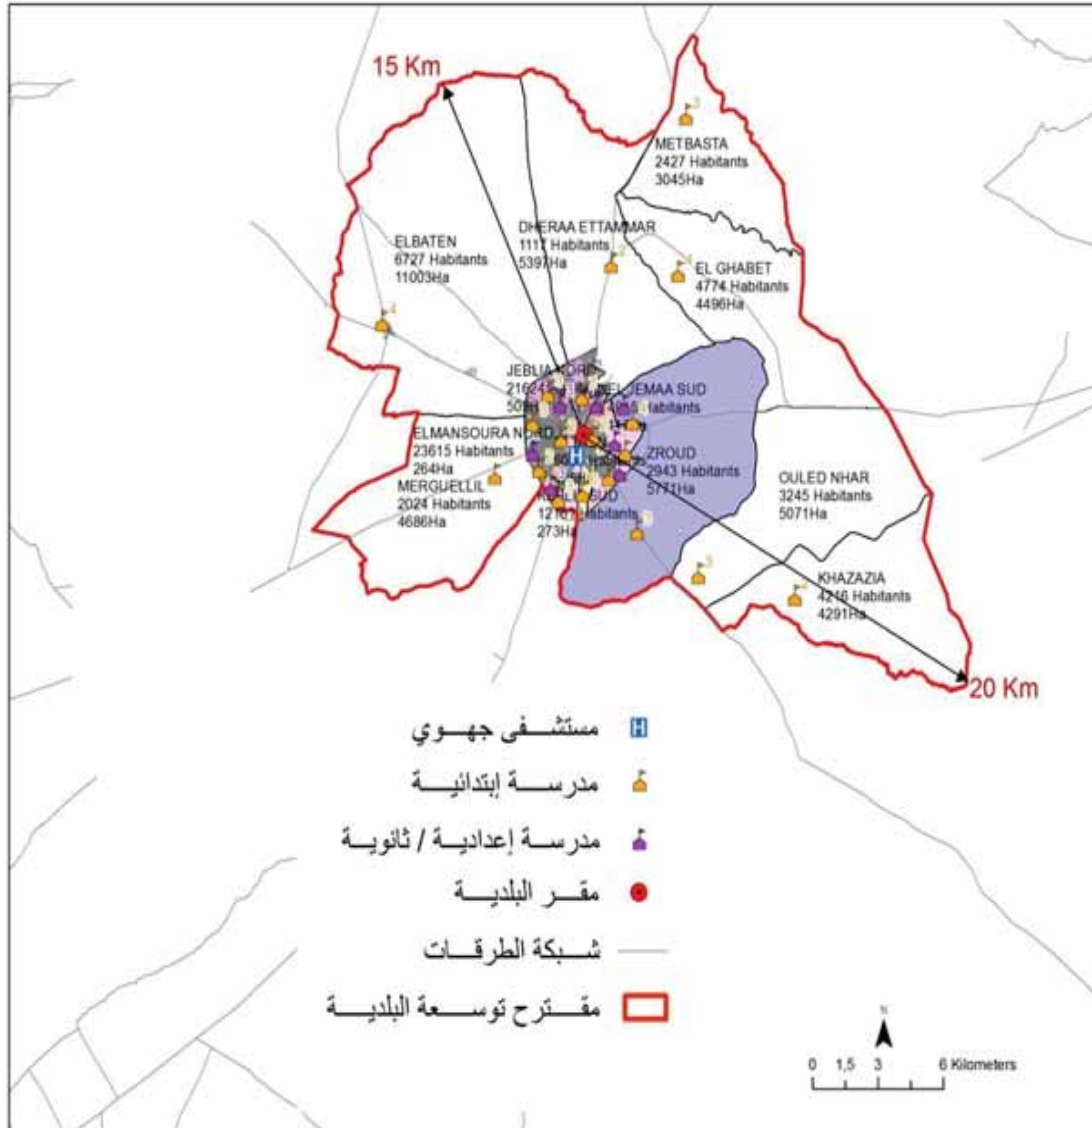

الجمهورية التونسية
وزارة الشؤون المحلية

البلدية : القيروان

165761 مجموع السكان:

460,60 المساحة (كم2):

Elmansoura Nord	23 615,0
Jebliia Nord	21 624,0
El Menchia	20 089,0
Elmansoura Sud	14 564,0
Al Aghalba	12 495,0
Keblia Sud	12 161,0
El Jemâa Nord	8 655,0
Kebilia Nord	7 298,0
Elbaten	6 727,0
Ettaen	6 089,0
Jebliia Sud	4 975,0
El Jemâa Sud	4 915,0
El Ghabet	4 774,0
Khazazia	4 216,0
Ouled Nhar	3 245,0
Zroud	2 943,0
El Motabasseta	2 427,0
Merguellil	2 024,0
Al Ansar	1 808,0
Dheraa Ettammar	1 117,0