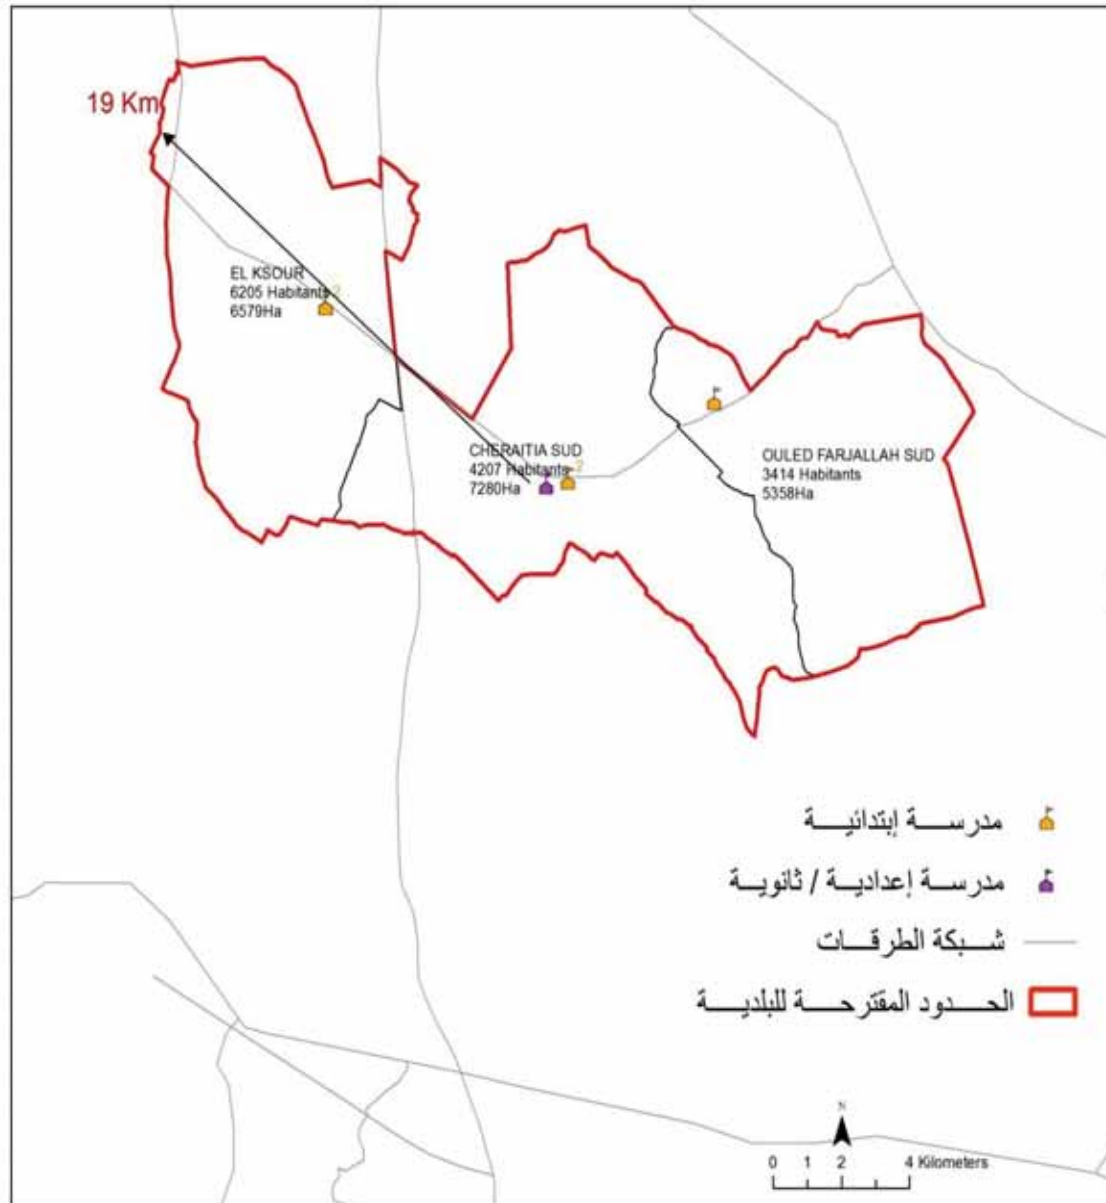

الجمهورية التونسية
وزارة الشؤون المحلية

البلدية : الشاردة

مجموع السكان: 13692

المساحة (كم2): 137,55

Echrarda	8 334,0
Bir El Helou	5 358,0

الجمهورية التونسية
وزارة الشؤون المحلية

البلدية : الشرايطية القصور

مجموع السكان: 13 826,0