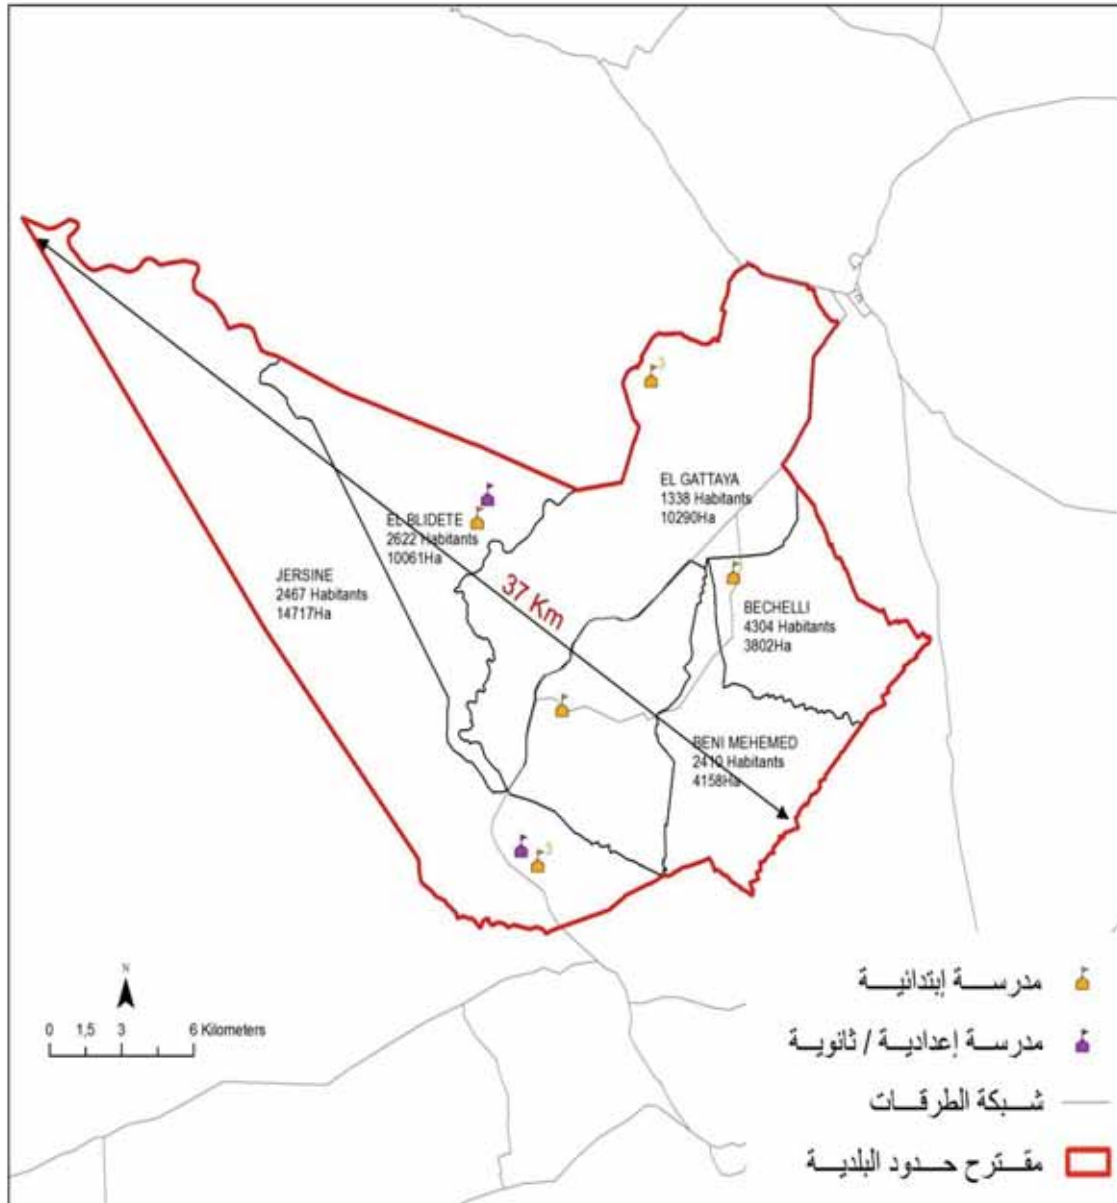

الجمهورية التونسية
وزارة الشؤون المحلية

البلدية : بشلي جرسين البلديات

مجموع السكان: 13 141,0

المساحة (كم2): 430,280

Bechelli	4 304,0
Jersine	2 467,0
El Blidete	2 622,0
Beni Mehemed	2 410,0
El Gattaya	1 338,0