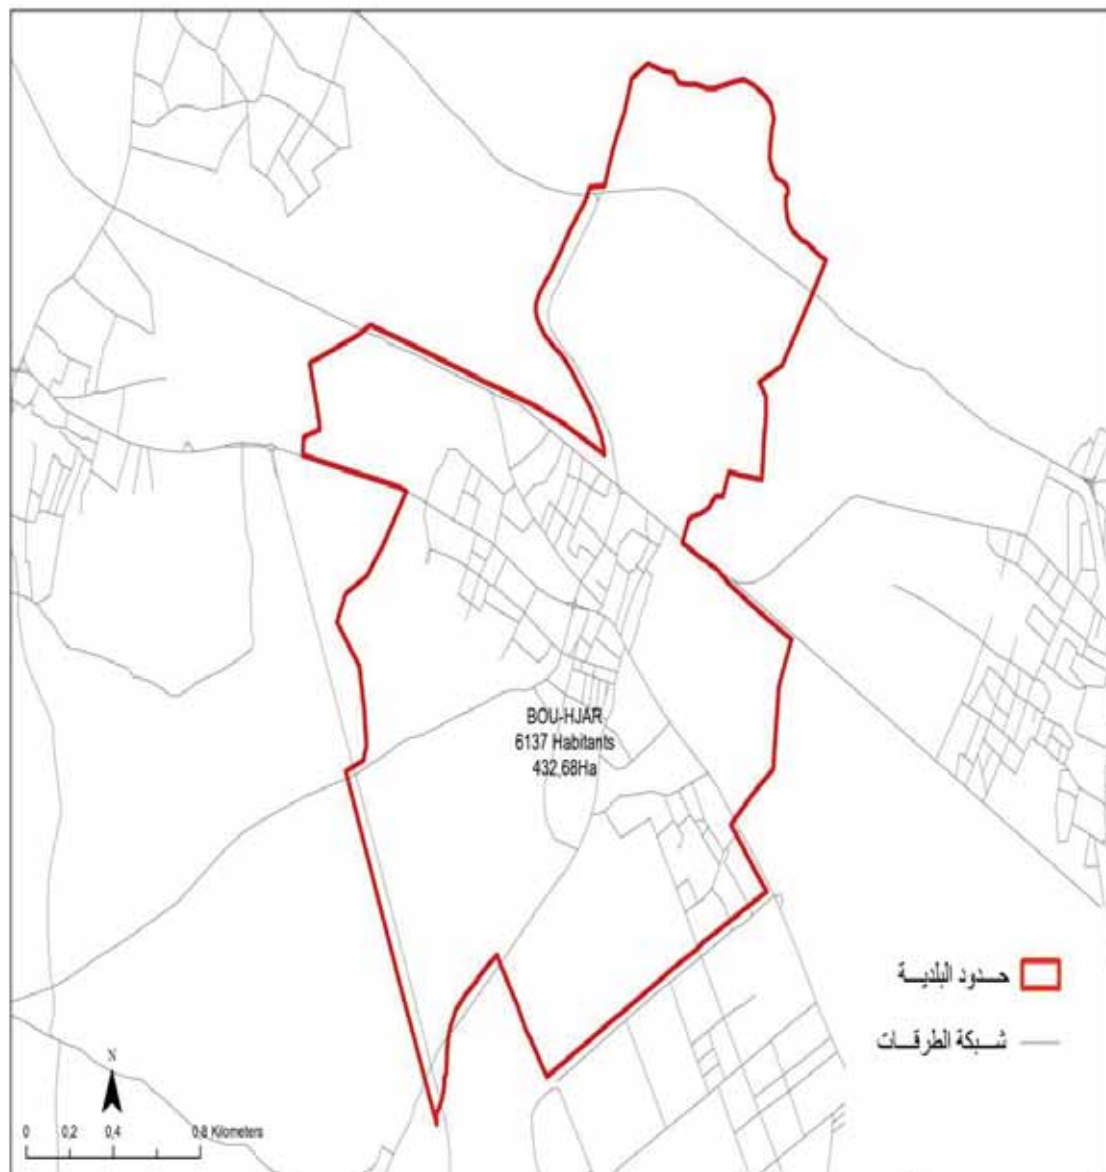

الجمهورية التونسية
وزارة الشؤون المحلية

البلدية : بوججر

6137 مجموع السكان:

4.33 المساحة (كم2):

Bou-hjar 6137