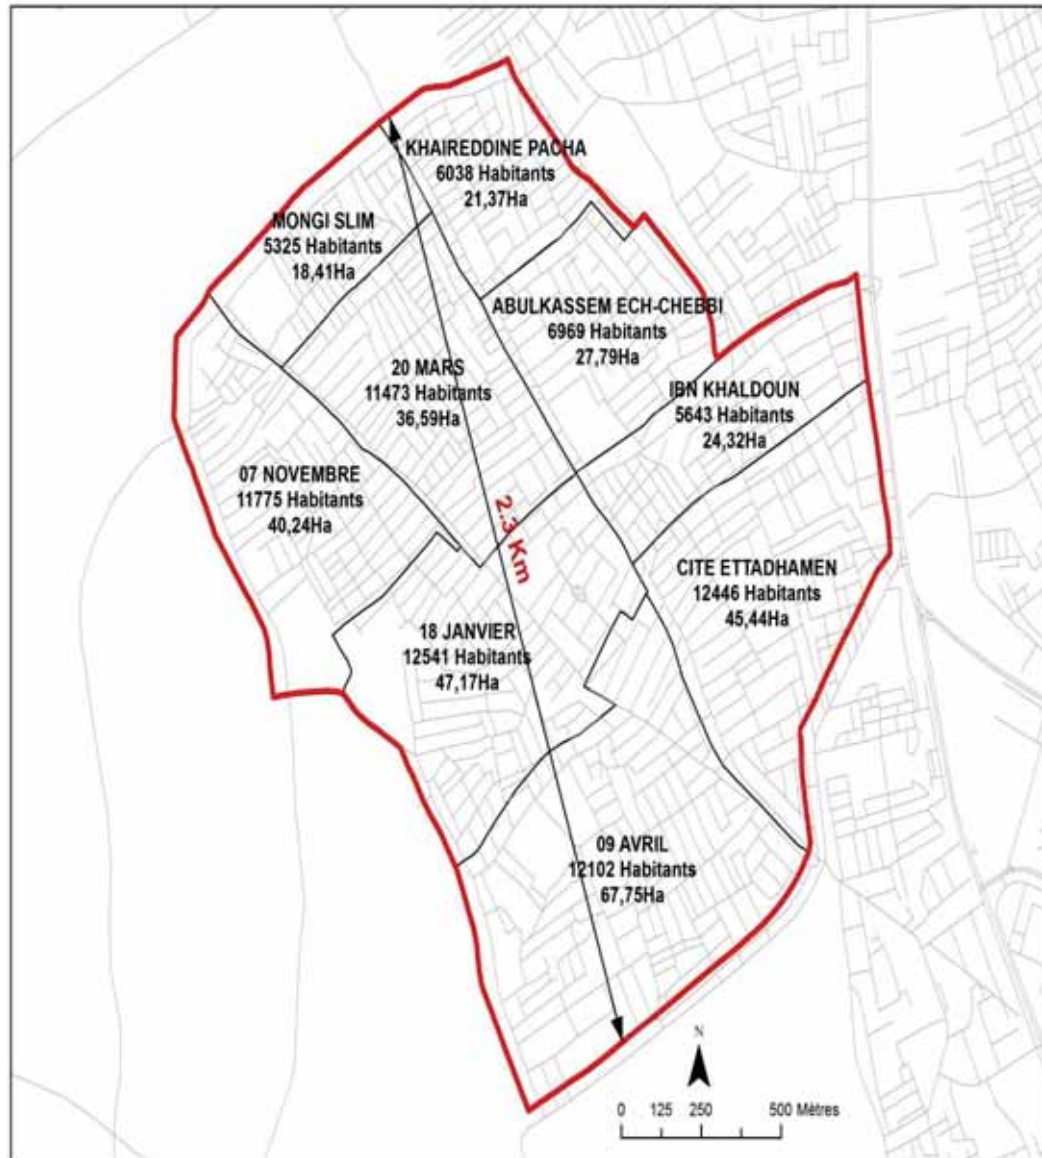

الجمهورية التونسية
وزارة الشؤون المحلية

البلدية : المنيهلة

89884	مجموع السكان:
23,56	المساحة (كم ²):

El Mnihla	20950
Errafaha	25742
En-Nasr	10203
El-Bassatine	17178
15-oct.	15811

الجمهورية التونسية
وزارة الشؤون المحلية