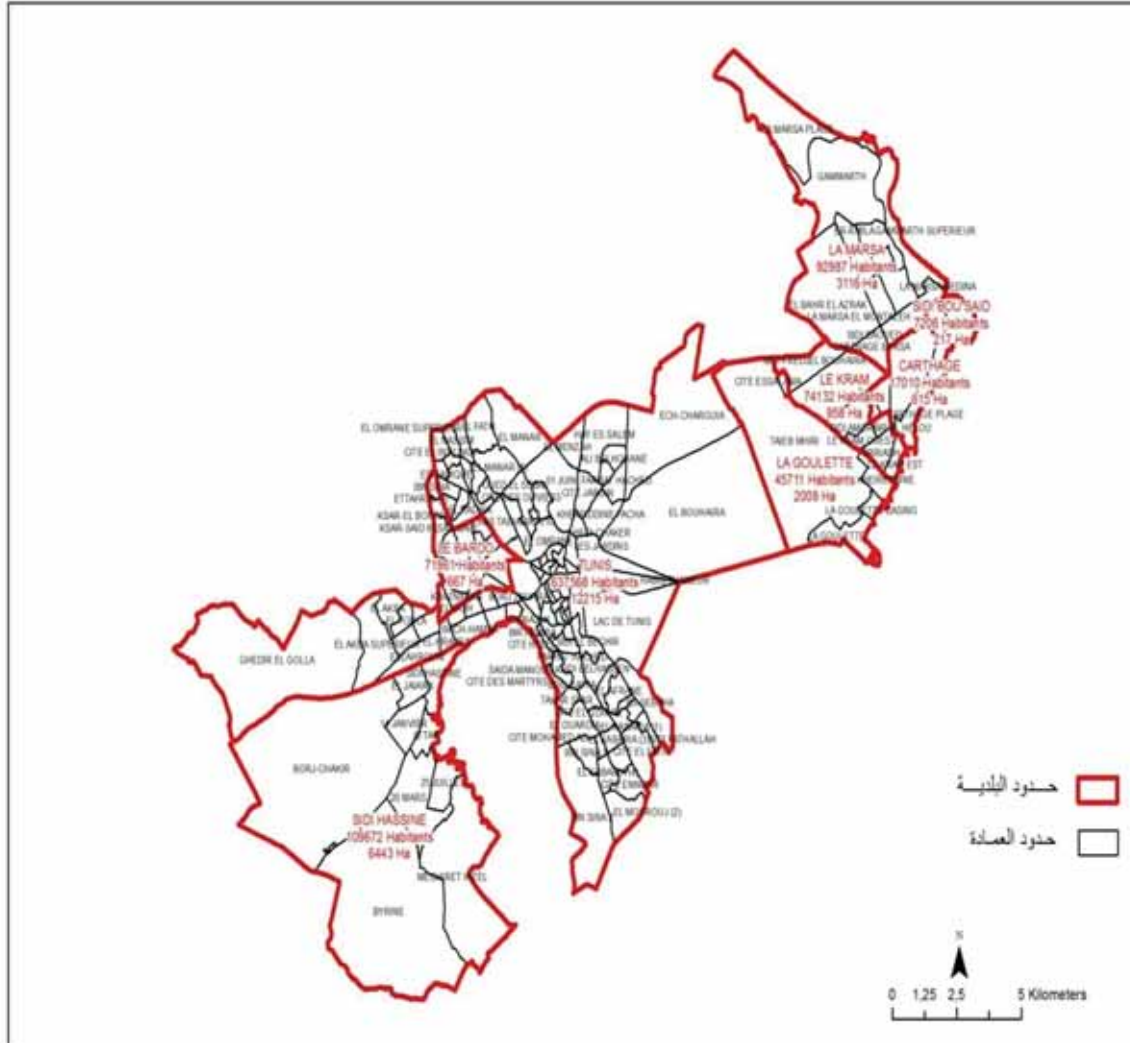

ولاية تونس

الجمهورية التونسية
وزارة الشؤون المحلية

عدد المقاعد	عدد السكان	البلديات
60	637568	تونس
36	109672	سيدي حسين
30	92987	المرسى
30	74132	الكرم
30	71961	باردو
24	45711	حلق الوادي
18	17010	قرطاج
12	7206	سيدي بوسعيد
240	1 056 247	المجموع