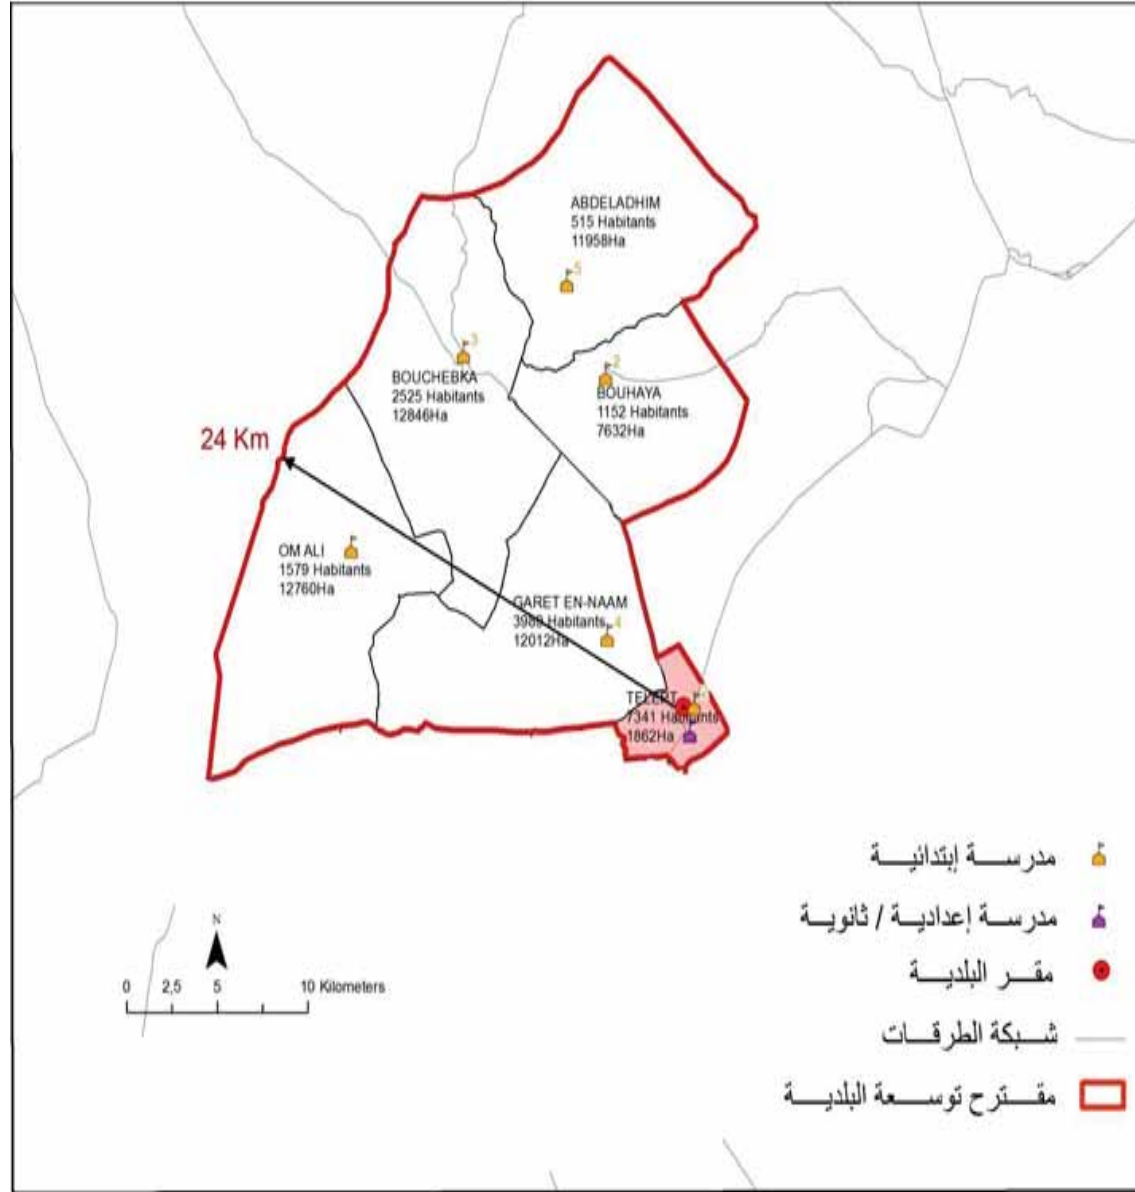

الجمهورية التونسية
وزارة الشؤون المحلية

البلدية : تلابت

17101

مجموع السكان:

590.7

المساحة (كم2):

Telept	7341
Abdeladhim	515
Garet En-Nâam	3989
Bouchebka	2525
Om Ali	1579
Bouhaya	1152