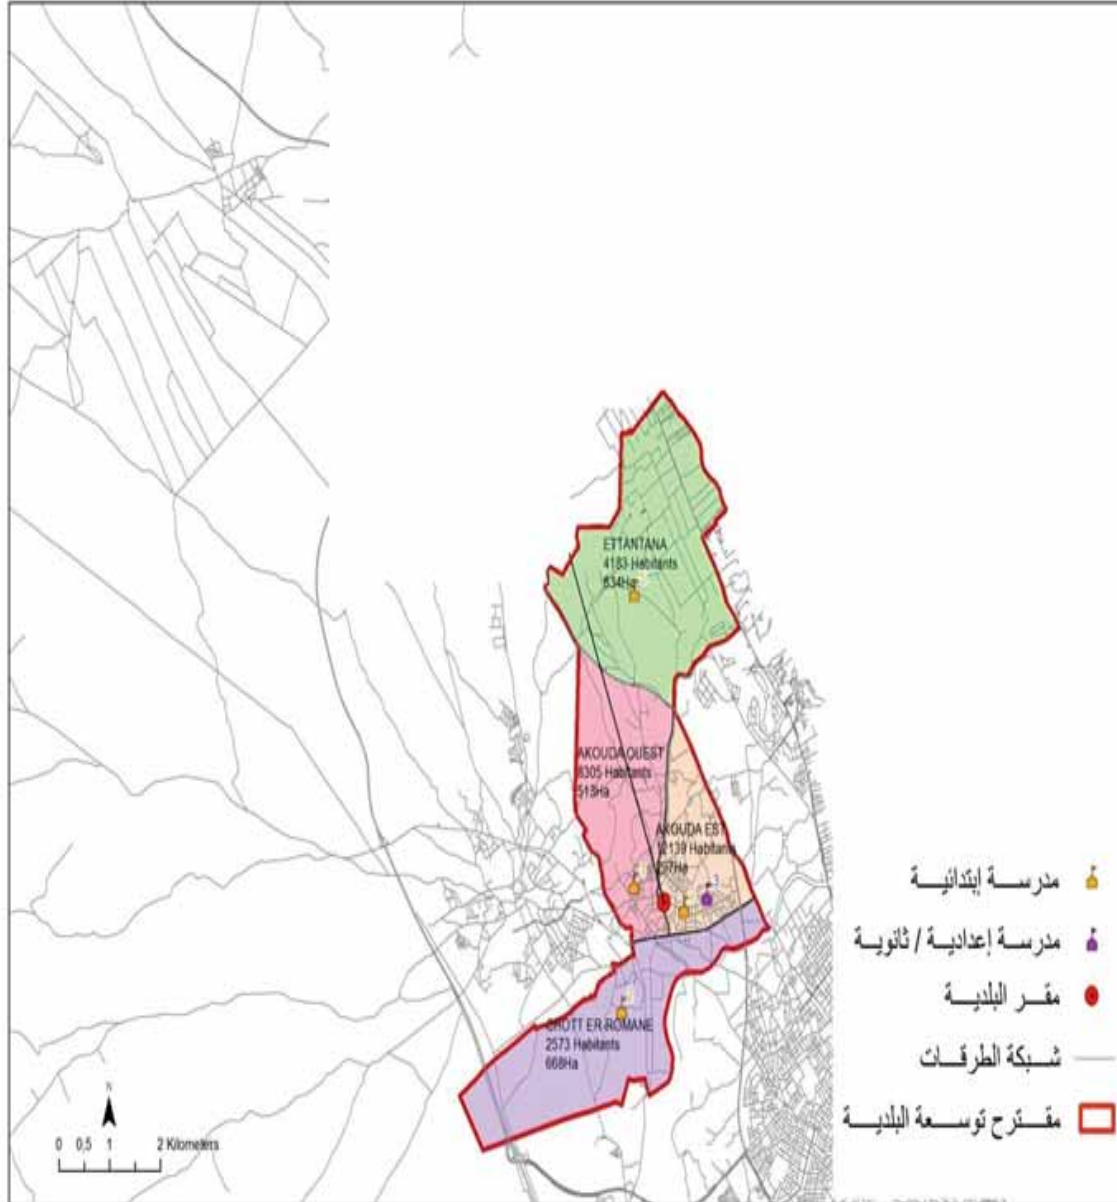

الجمهورية التونسية
وزارة الشؤون المحلية

البلدية : أكودة

مجموع السكان: 27200

المساحة (كم2): 23,10

Akouda Est	12139
Akouda Ouest	8305
Chott Er-Romane	2573
Ettantana	4183