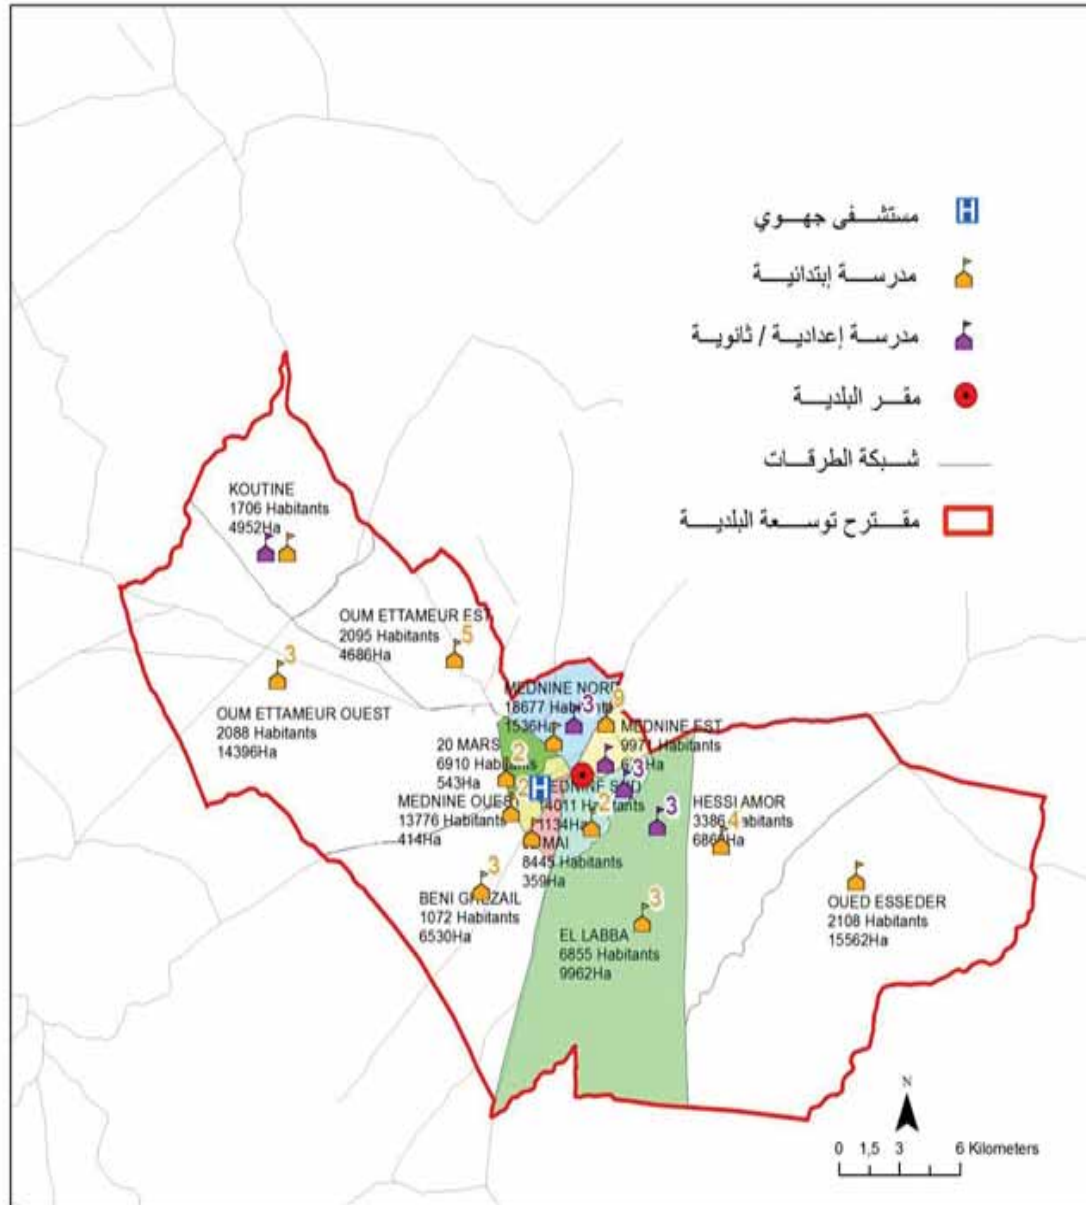

الجمهورية التونسية
وزارة الشؤون المحلية

البلدية : مدين

مجموع السكان: 91100

المساحة (كم2): 676,09

Beni Ghezaïl	1072
02 Mai	8445
Mednine Ouest	13776
20 Mars	6910
Mednine Nord	18677
Oum Ettameur Ouest	2088
Oum Ettameur est	2095
Koutine	1706
Mednine Sud	14011
El Labba	6855
Hessi Amor	3386
Oued Esseder	2108
Mednine Est	9971