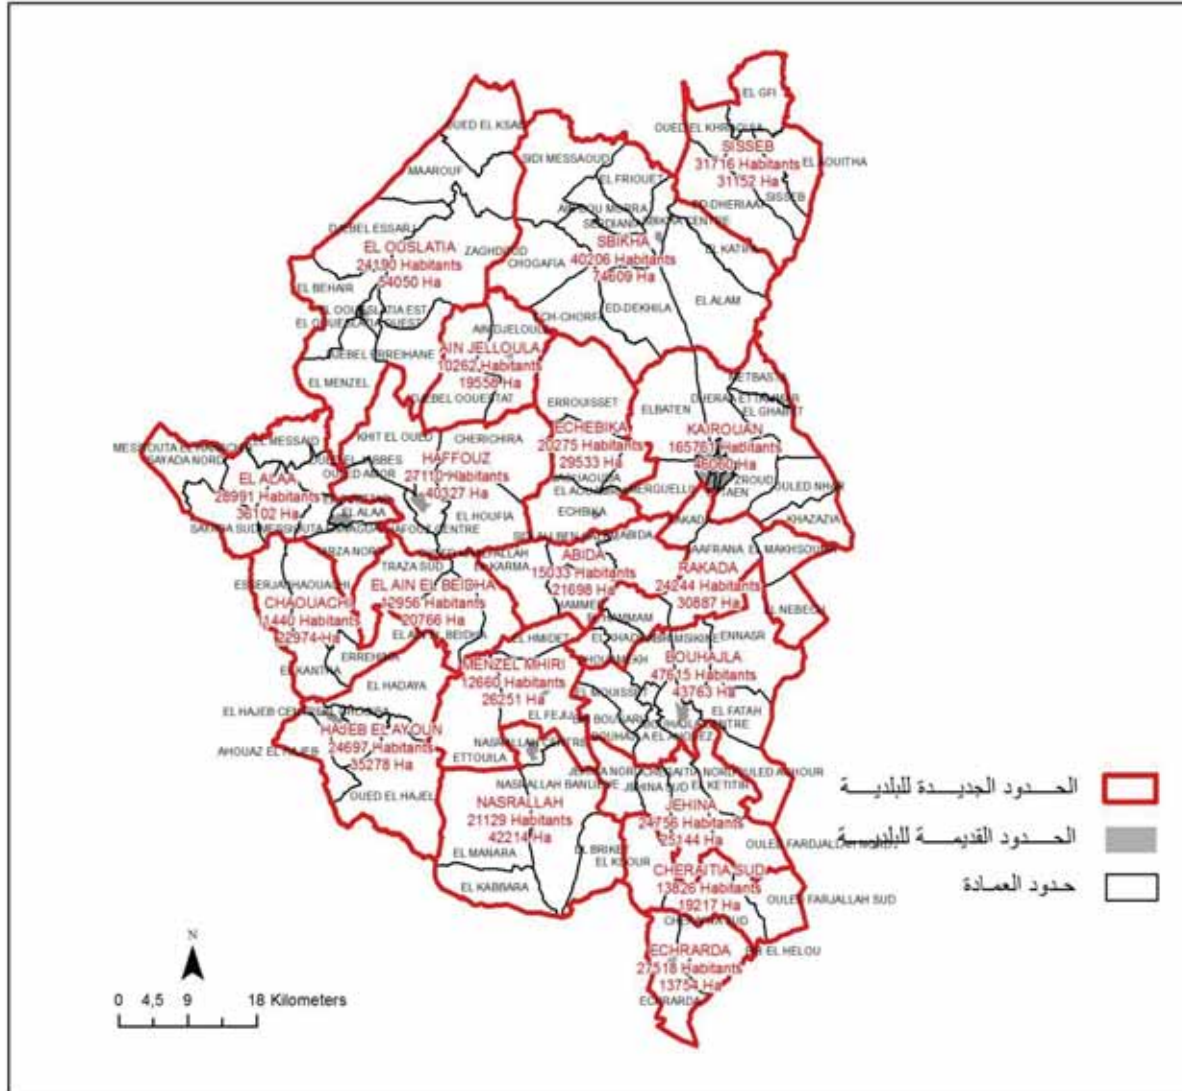

El Ouaara	2 538,0
Ouled Brahim	2 503,0
El Mansoura Est	2 797,0
El Mansoura Ouest	1 820,0

الجمهورية التونسية
وزارة الشؤون المحلية

ولاية القيروان

عدد المقاعد	عدد السكان	البلديات
36	165761	القيروان
24	47615	بوحجلة
24	40206	السيخة
24	31716	سيسب الدريعات
24	28991	العلا
24	27672	الوسلاتية
24	27110	حفوز
18	24756	جهينة
18	24697	حاجب العيون
18	24244	رقادة
18	21129	نصر الله
18	20275	الشبيكة
18	15033	عبيدة
18	13692	الشراردة
18	13826	الشرائطية القصور
18	12956	عين البيضاء
18	12660	منزل المييري
18	11440	شواشي
12	6780	عين جلولة
390	570559	المجموع