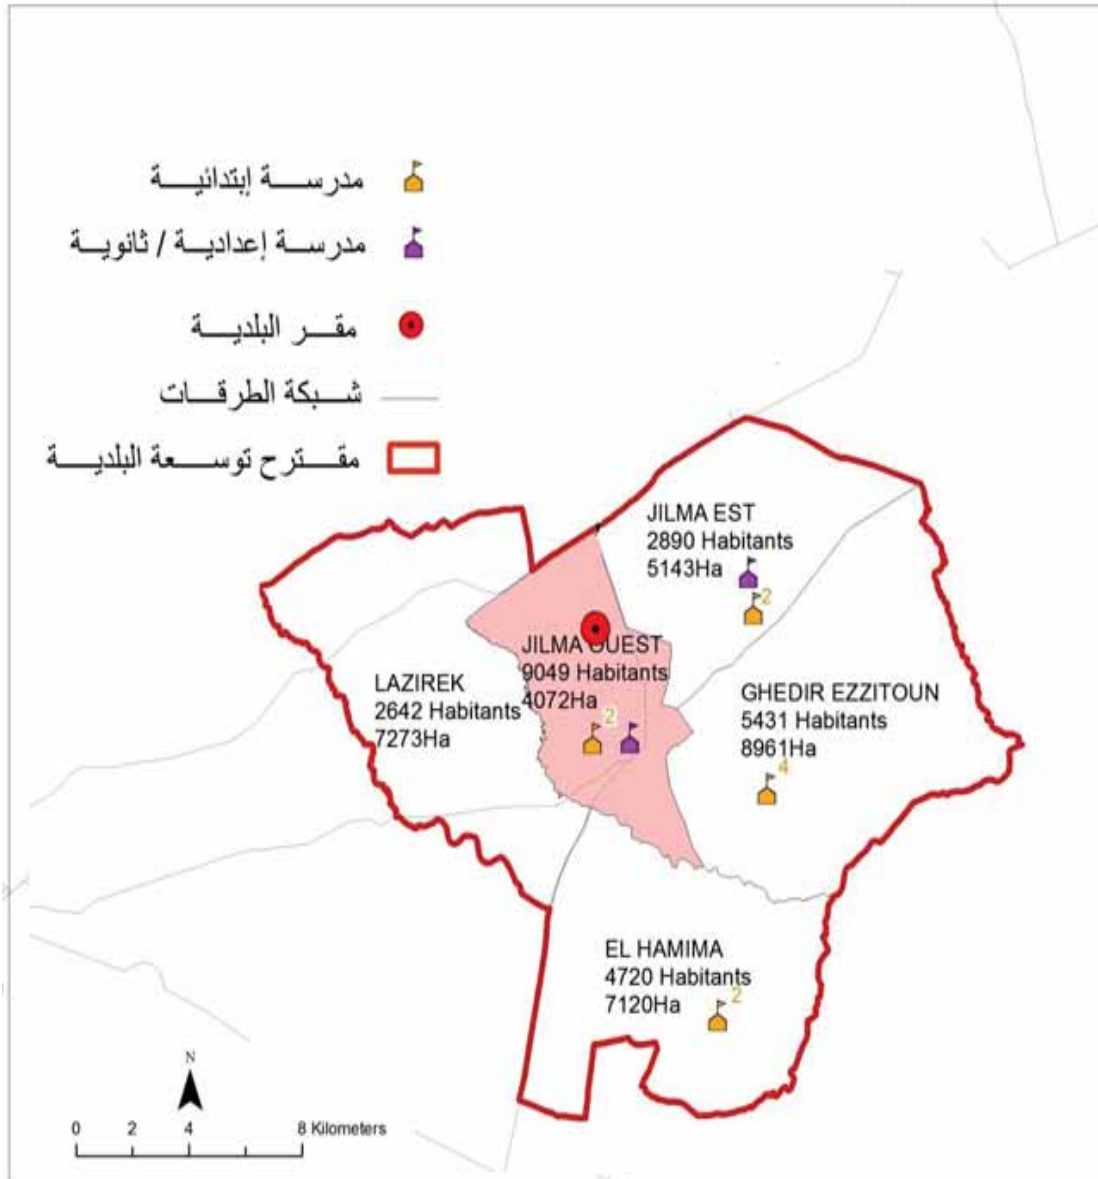

البلدية : جلما

مجموع السكان: 24732

المساحة (كم2): 325,7

Jilma Ouest	9 049,0
Jilma Est	2 890,0
Lazirek	2 642,0
Ghedir Ezzitoun	5 431,0
El Hamima	4 720,0

الجمهورية التونسية
وزارة الشؤون المحلية

البلدية : بنور