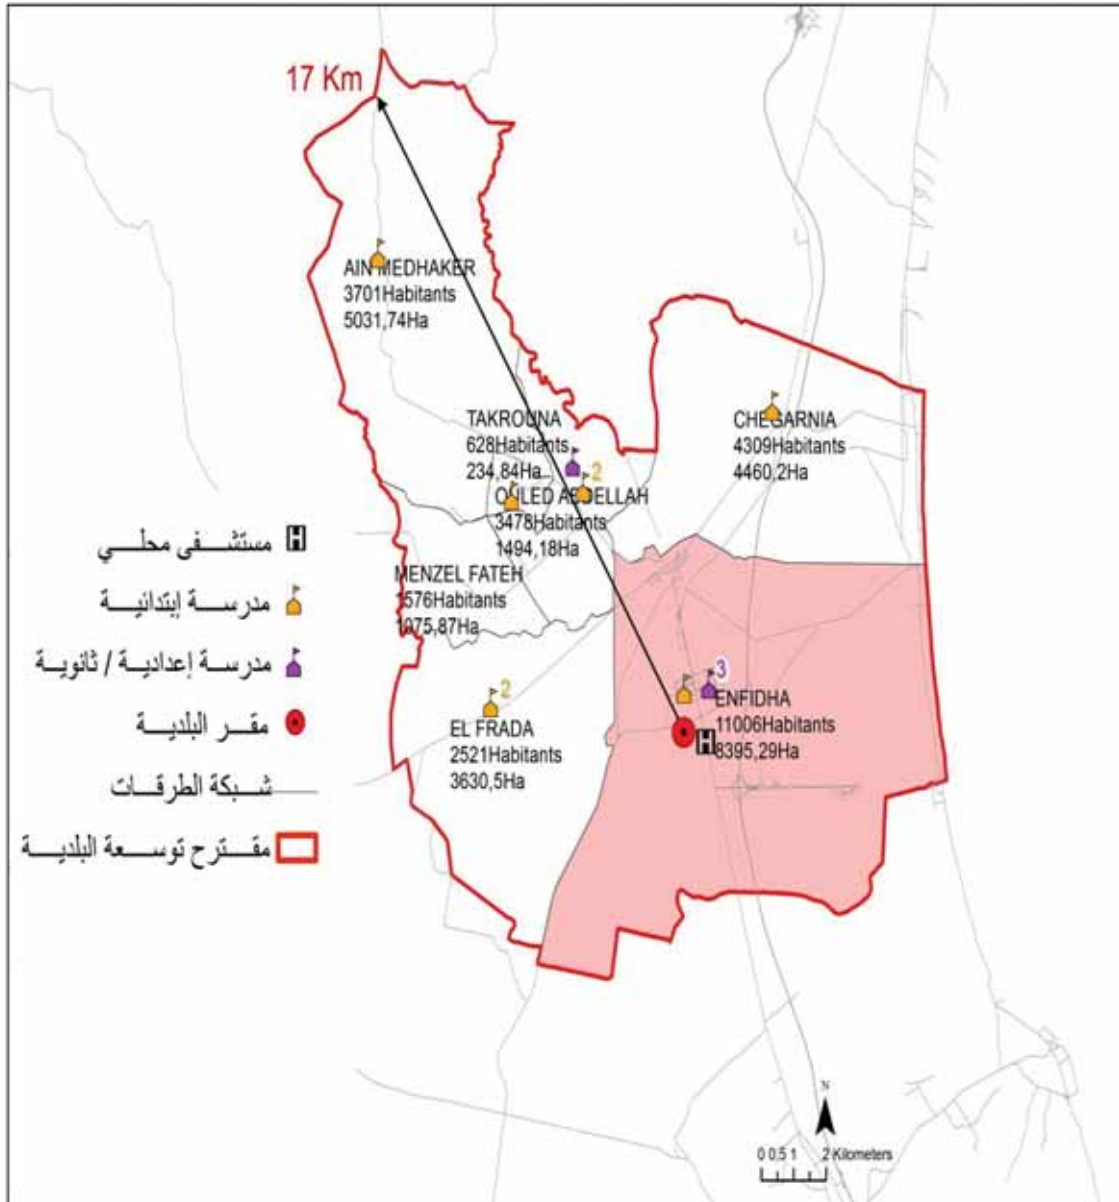

الجمهورية التونسية
وزارة الشؤون المحلية

البلدية : النقيضة

27219

مجموع السكان:

243,20

المساحة (كم²):

Enfidha	11 006,0
EL Frada	2 521,0
Chégarnia	4 309,0
Ouled Abdellah	3 478,0
Takrouna	628,0
Menzel Fateh	1 576,0
Aïn Medhaker	3 701,0