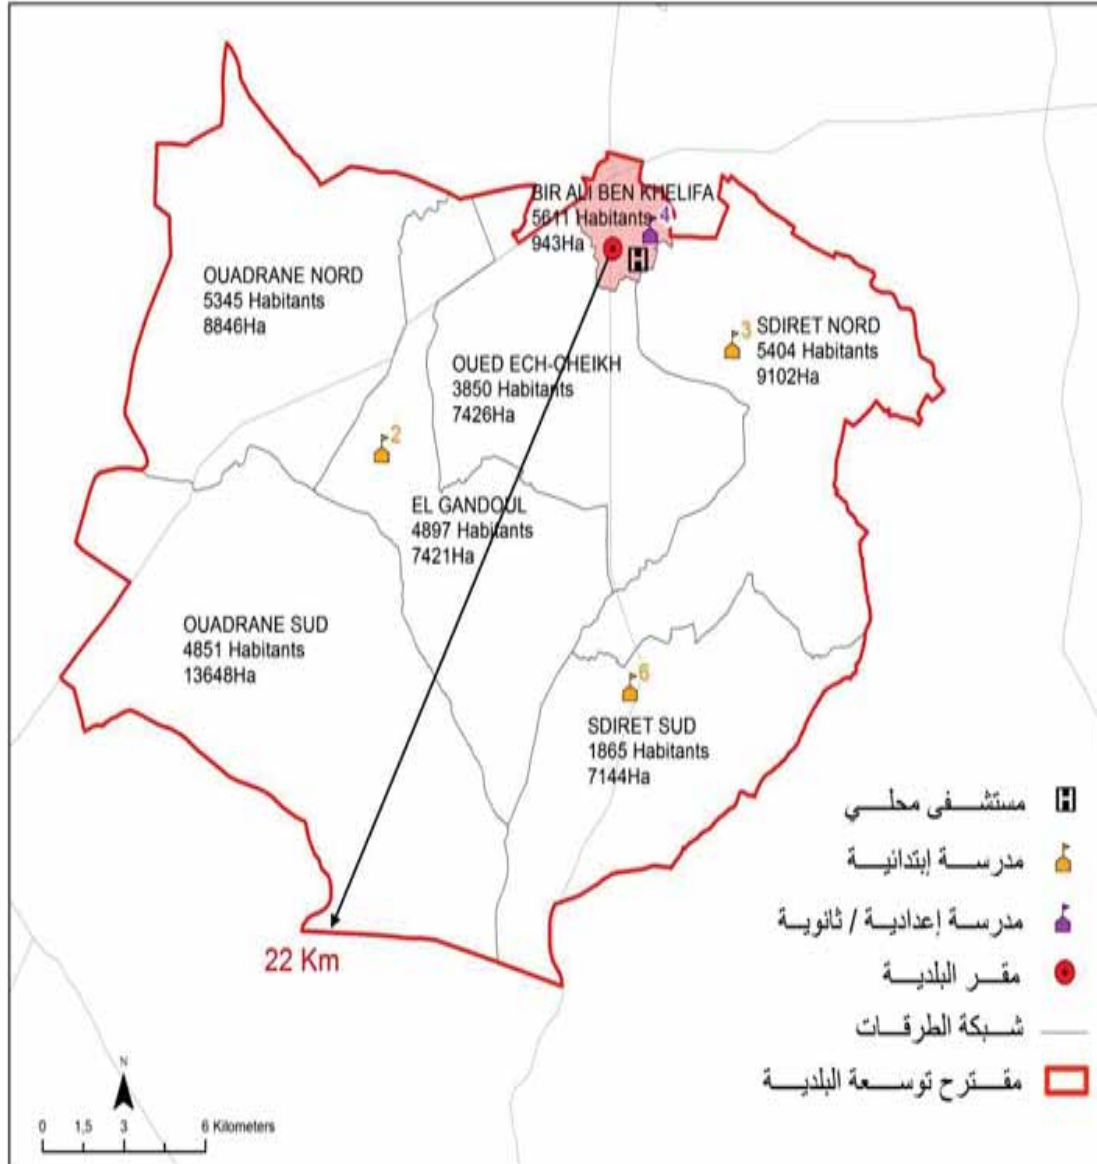

الجمهورية التونسية
وزارة الشؤون المحلية

البلدية : بئر علي بن خليفة

مجموع السكان: 31823

المساحة (كم²): 545,30

Bir Ali Ben Khelifa	5 611,0
Sdiret Sud	1 865,0
Sdiret Nord	5 404,0
El Gandoul	4 897,0
Oued Ech-Cheikh	3 850,0
Ouadrane Sud	4 851,0
Ouadrane Nord	5 345,0