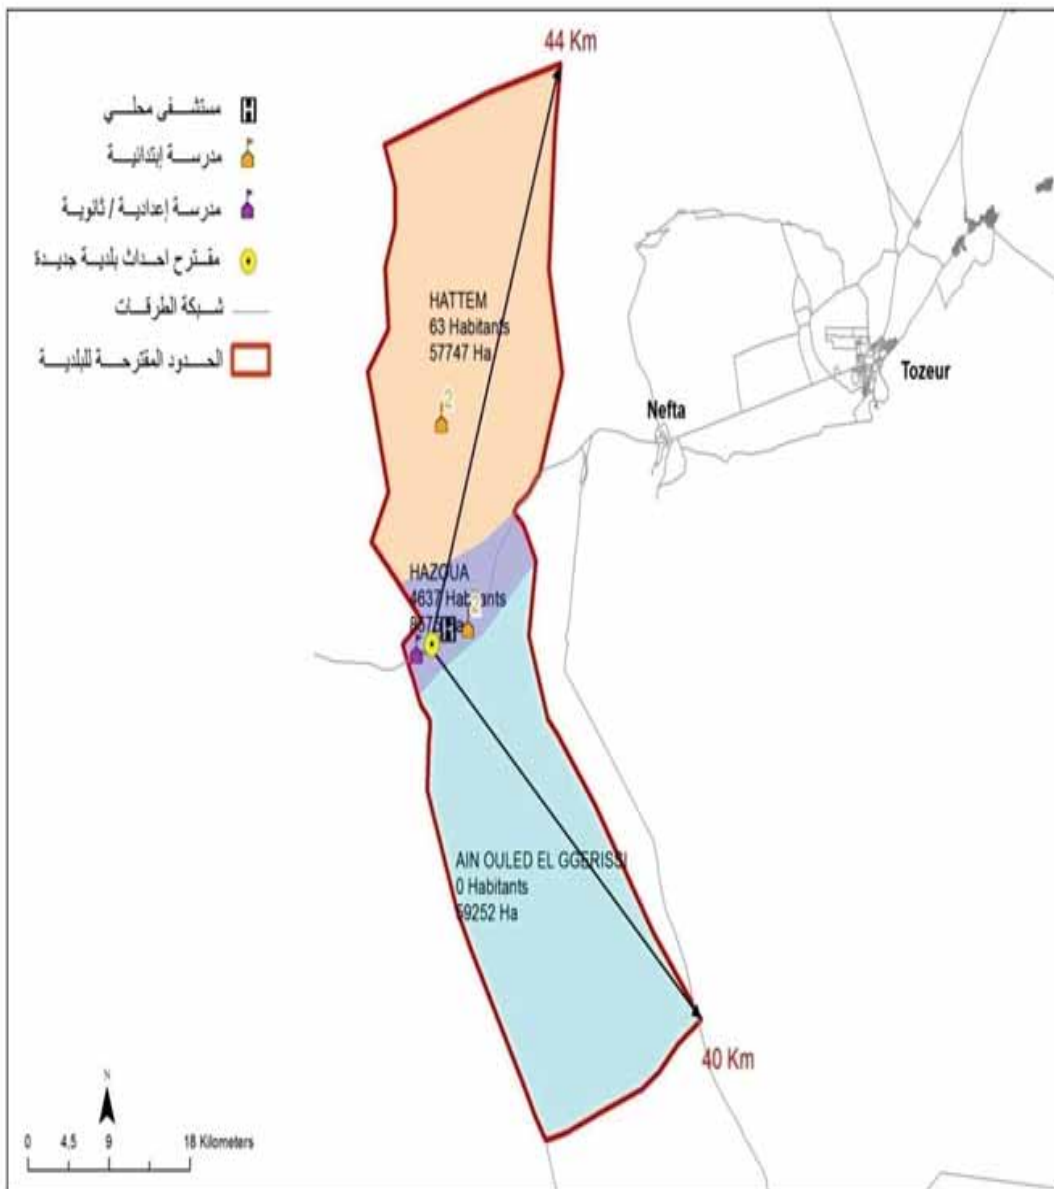

الجمهورية التونسية
وزارة الشؤون المحلية

البلدية : حزوة

4700	مجموع السكان:
1255.75	المساحة (كم²):

Hazoua	4637
Hattem	63
Ain Ouled El Ggerissi	0