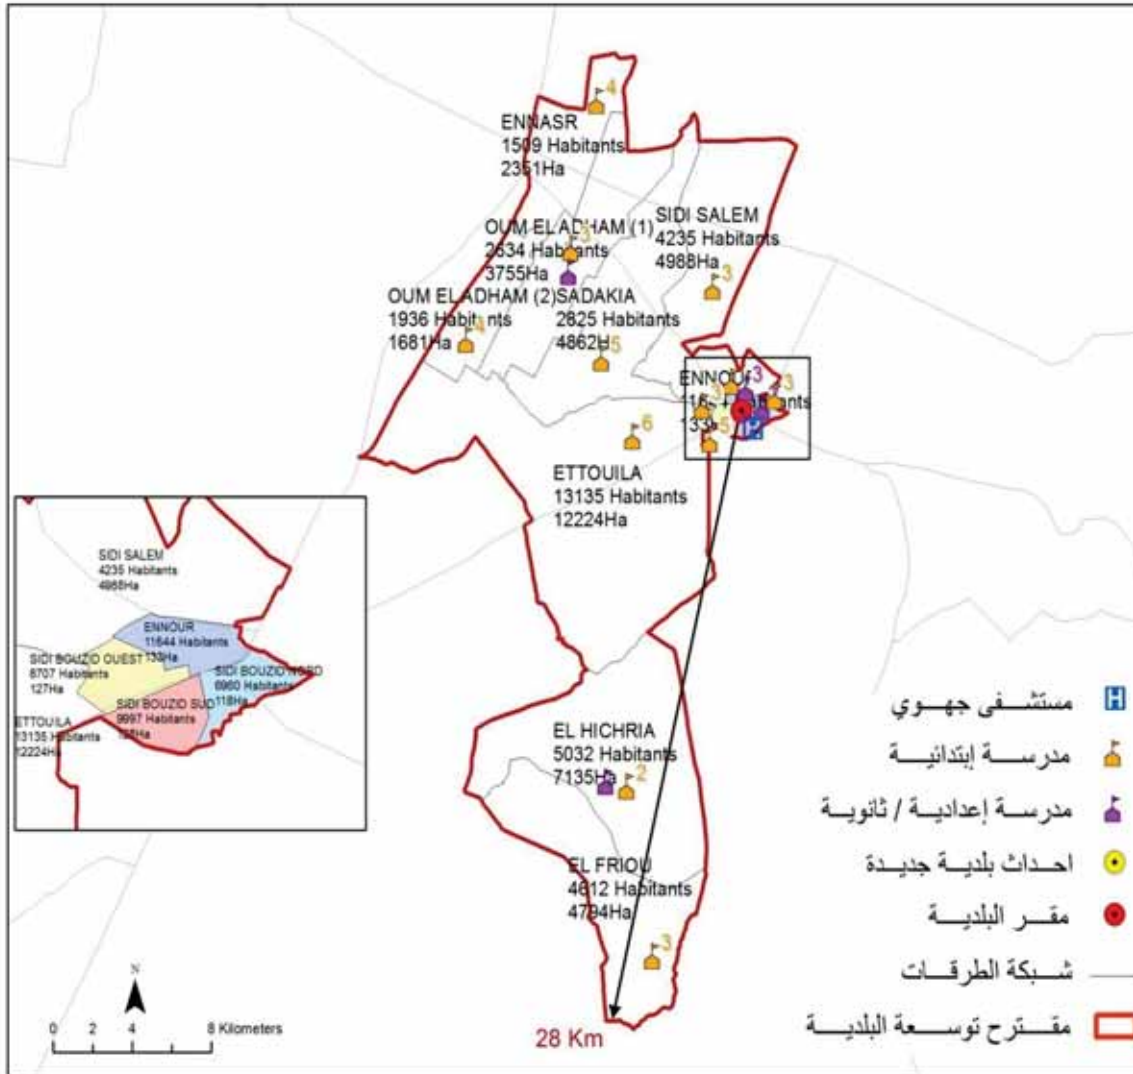

الجمهورية التونسية
وزارة الشؤون المحلية

البلدية : سيدي بوزيد

73226	مجموع السكان:
422,96	المساحة (كم2):

Ennour	11 644,0
Sidi Bouzid Sud	9 997,0
Sidi Bouzid Ouest	8 707,0
Sidi Bouzid	6 960,0
Ettouila	13 135,0
Sidi Salem	4 235,0
EL Hichria	5 032,0
El Friou	4 612,0
Sadokia	2 825,0
Oum El Adham (1)	2 634,0
Oum EL Adham (2)	1 936,0
Ennasr	1 509,0