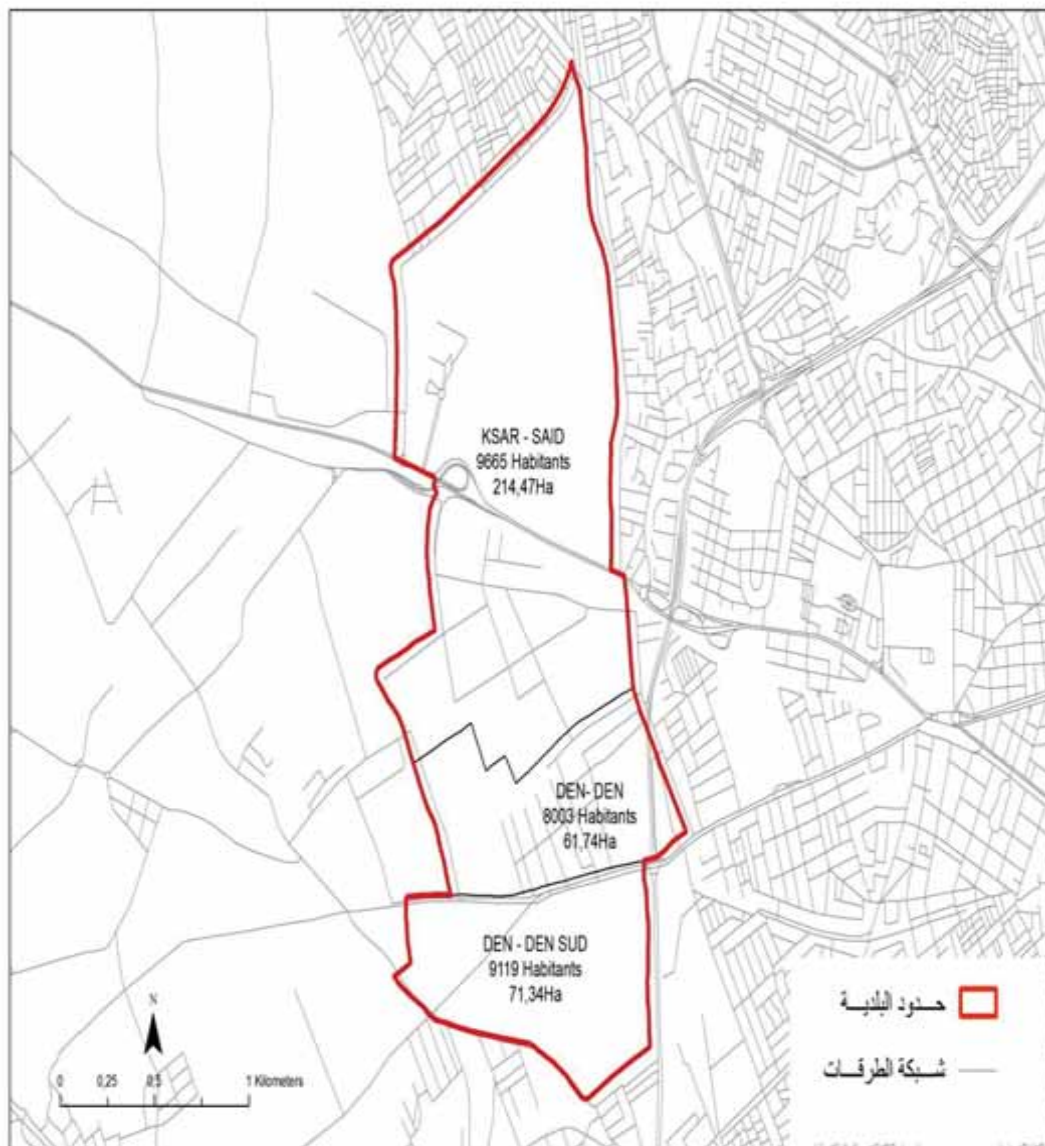

Mornaguia	9 501,0
20-mars	9 065,0
Mornaguia Nord	2 521,0
Bouragba	3 837,0
Hmaïem	4 062,0

الجمهورية التونسية
وزارة الشؤون المحلية

البلدية : الدندان

26787	مجموع السكان:
3,47	المساحة (كم2):

Den- Den	8003
Den - Den Sud	9119
Ksar - Said	9665