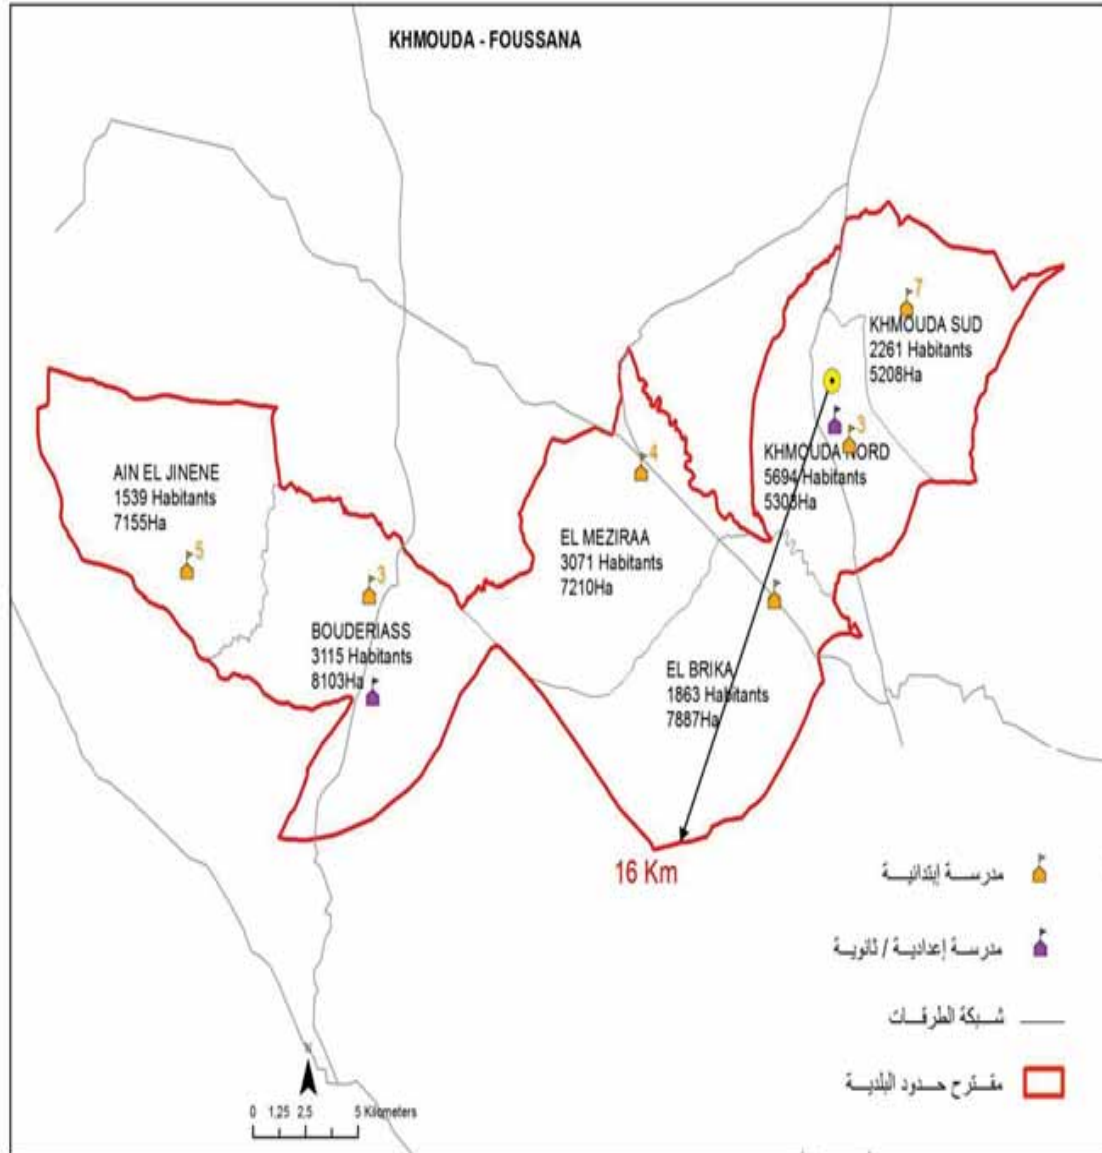

الجمهورية التونسية
وزارة الشؤون المحلية

البلدية : خمودة

17543

مجموع السكان:

366,29

المساحة (كم²):

Khmoda Nord	5 694
Khmoda Sud	2 261
El Meziraa	3 071
Bouderiass	3 115
EL Brika	1 863
Ain El Jinene	1539