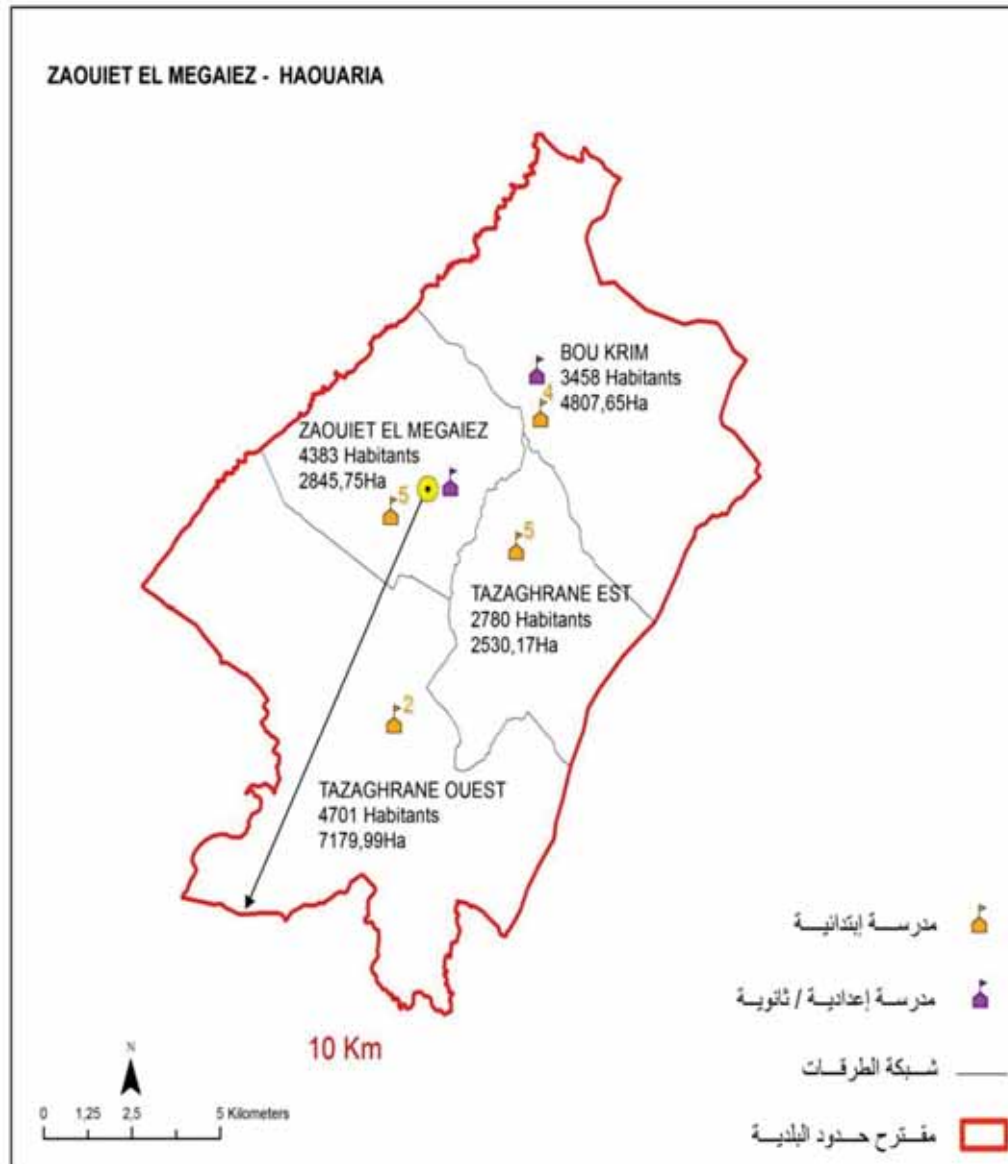

الجمهورية التونسية
وزارة الشؤون المحلية

البلدية : تزغران زاوية المقيز

15 322,0	مجموع السكان:
173,6	المساحة (كم ²):

Tazaghrane Ouest	4 701,0
Tazaghrane Est	2 780,0
Zaouiet El Megaiez	4 383,0
Bou Krim	3 458,0