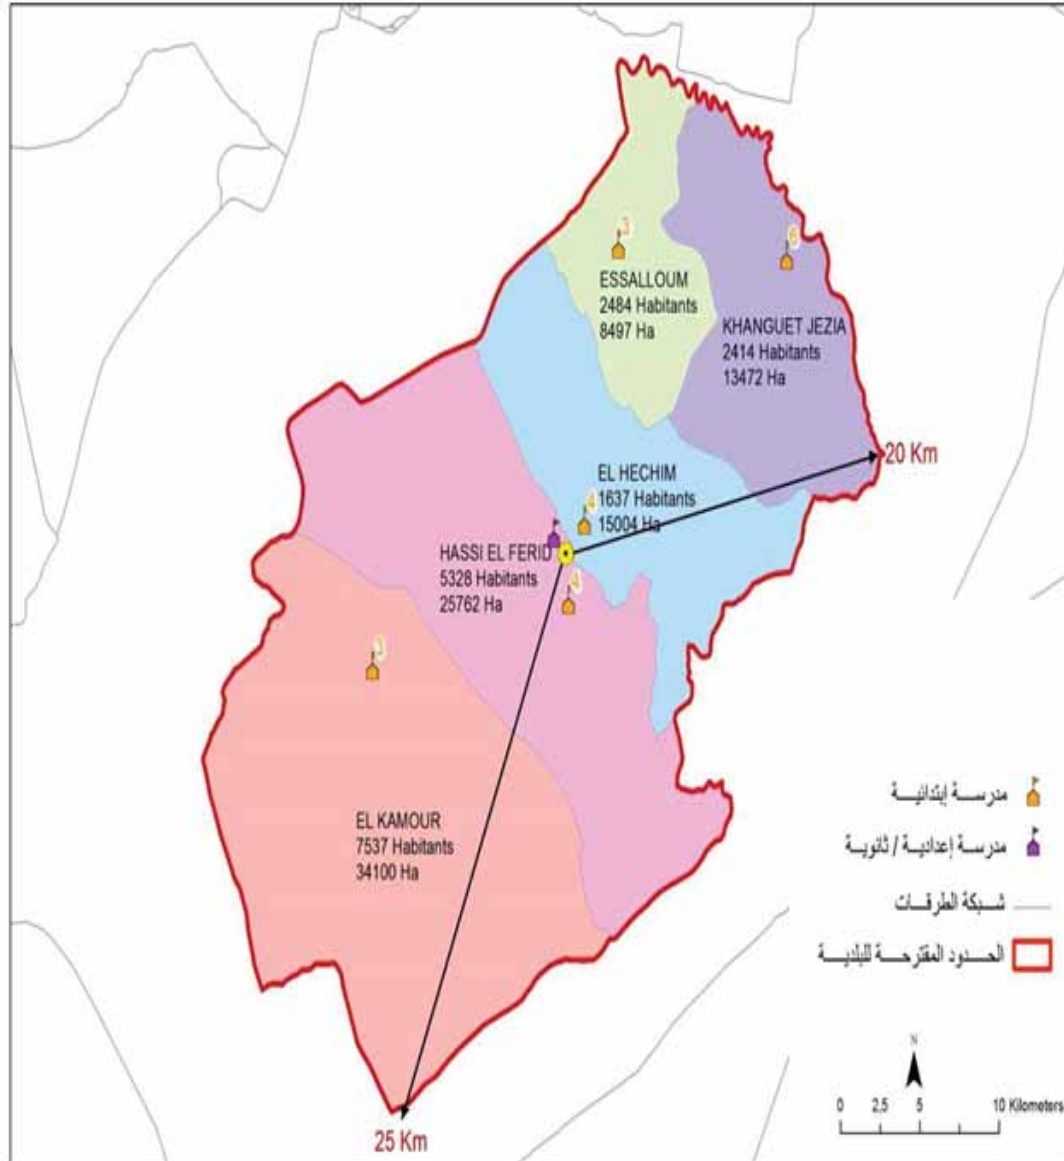

الجمهورية التونسية
وزارة الشؤون المحلية

البلدية : حاسي الفريد

مجموع السكان: 19400

المساحة (كم²): 968.35

Hassi El Ferid	5328
El Hechim	1637
Khanguet Jezia	2414
Essalloum	2484
EL Kamour	7537