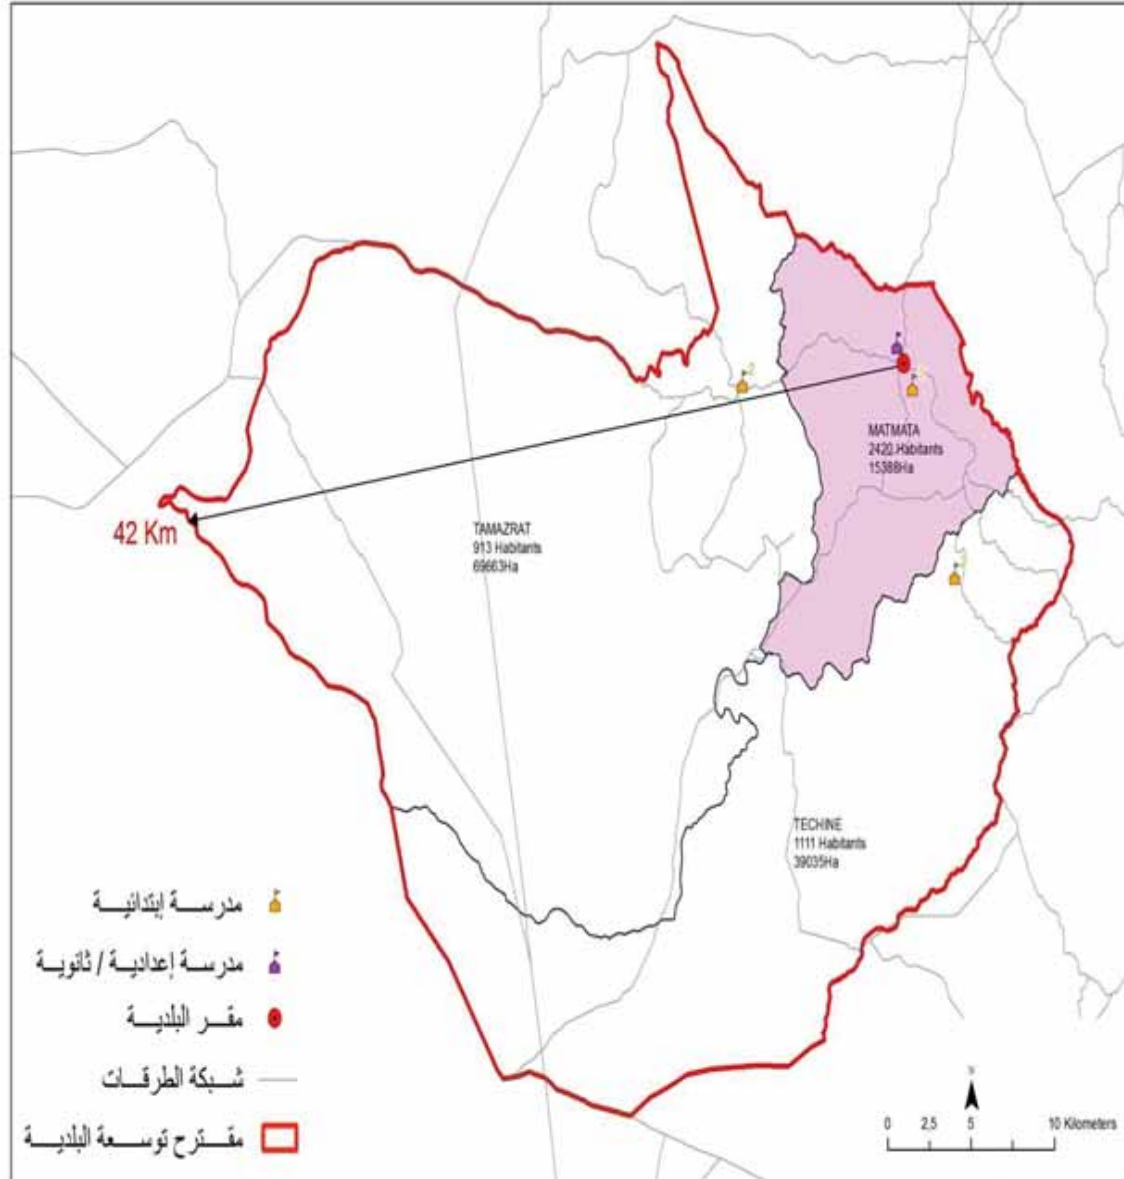

الجمهورية التونسية
وزارة الشؤون المحلية

البلدية : مطاطة

4444 مجموع السكان:

1240.86 المساحة (كم2):

Matmata	2420
Techine	1111
Tamazrat	913