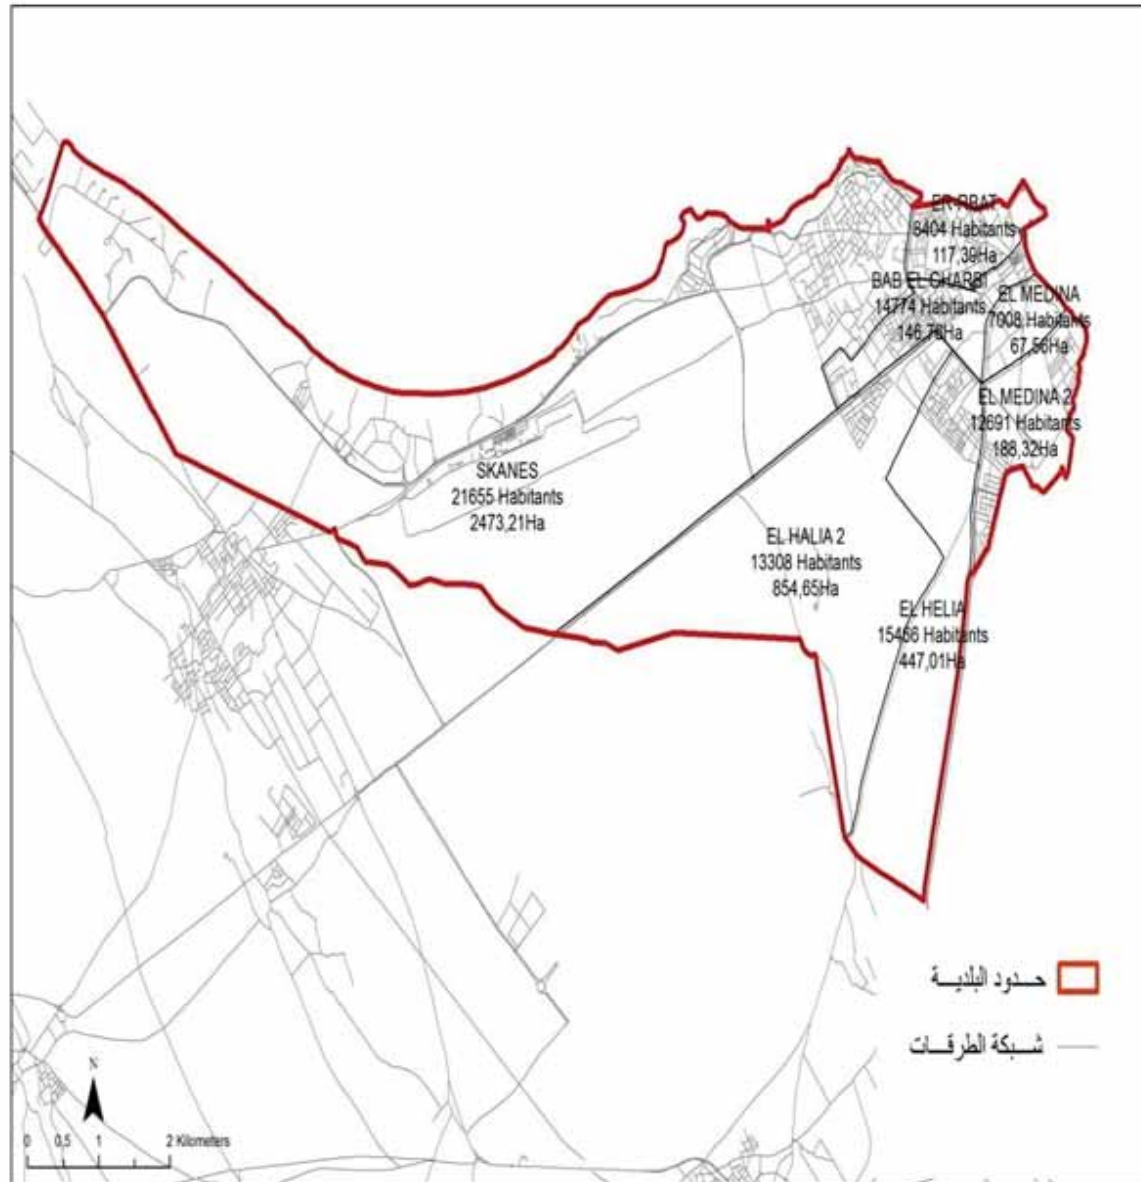

الجمهورية التونسية
وزارة الشؤون المحلية

البلدية : المنستير

93306

مجموع السكان:

42.95

المساحة (كم2):

El Medina	7008
EL Medina 2	12691
Bab El Gharbi	14774
Er-Rbat	8404
El Helia	15466
El Halia 2	13308
Skanes	21655