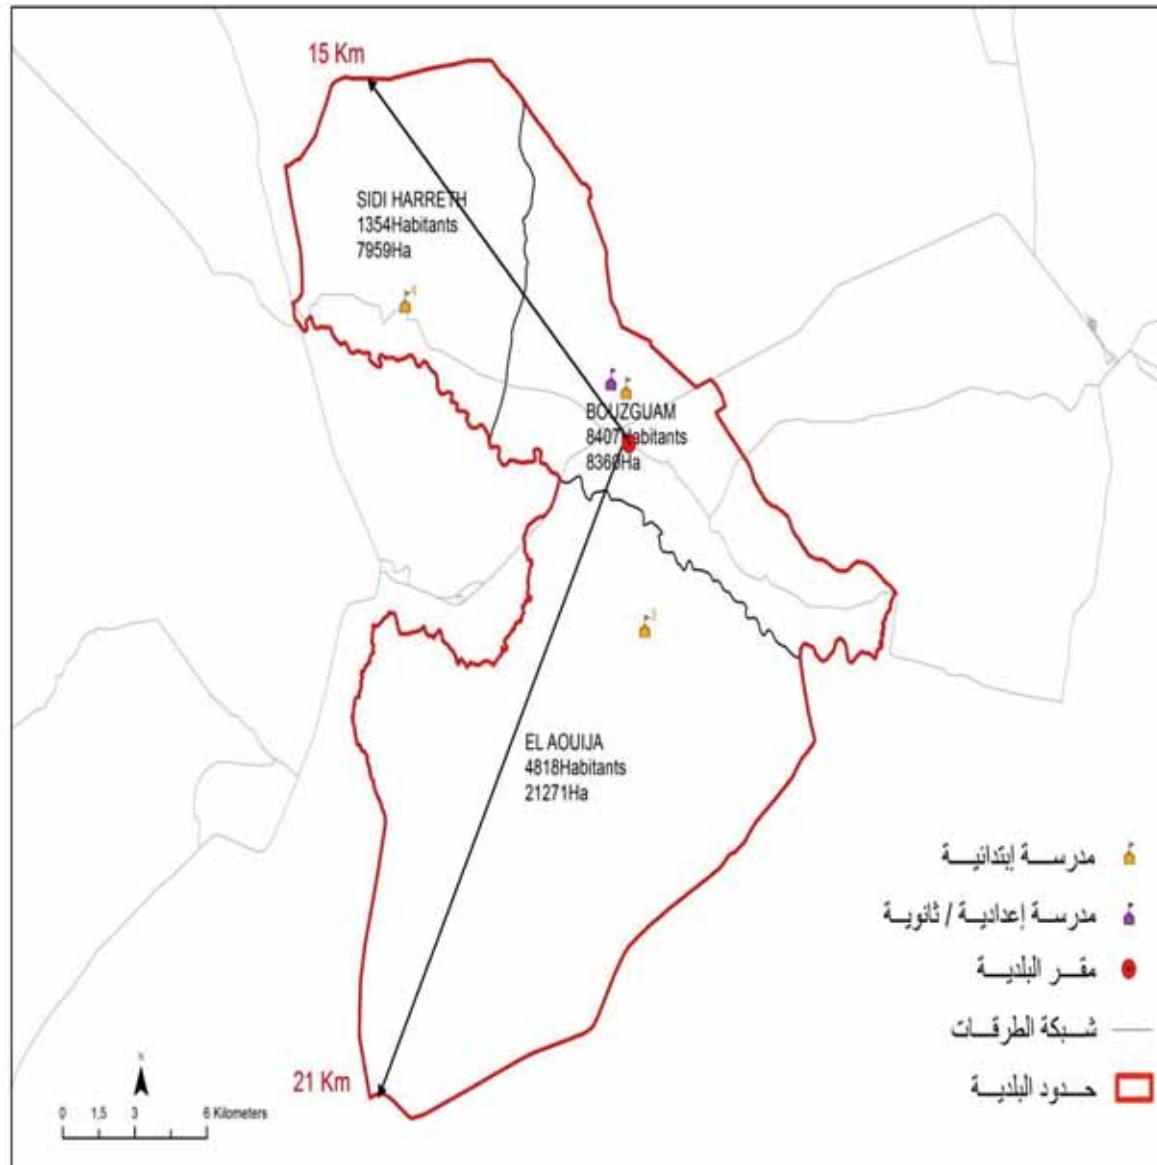

الجمهورية التونسية
وزارة الشؤون المحلية

البلدية : بوزقام

14579 مجموع السكان:

375.9 المساحة (كم2):

Bouzguam	8 407,0
El Aouija	4 818,0
Sidi Harreth	1 354,0