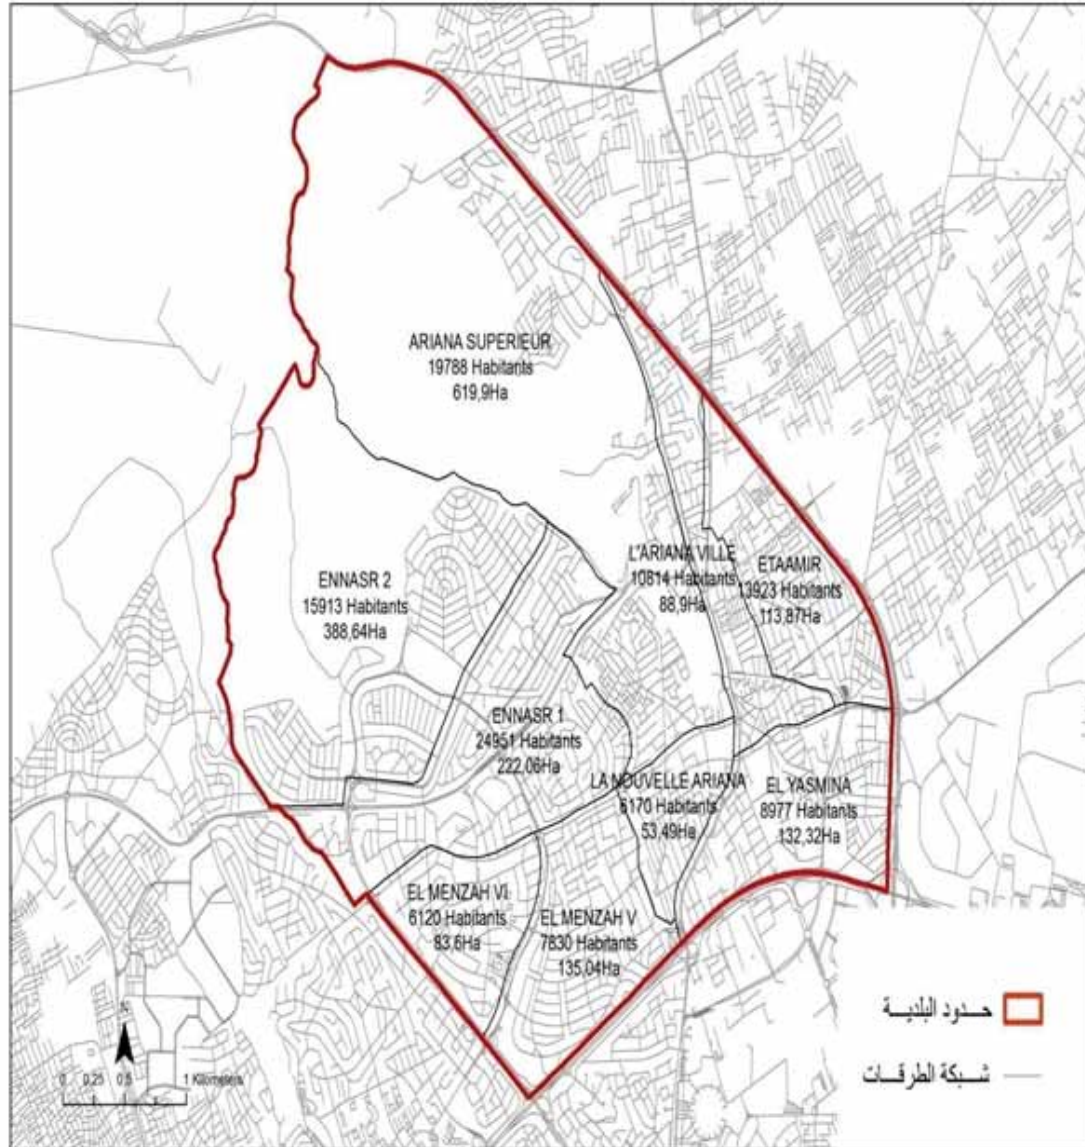

الجمهورية التونسية
وزارة الشؤون المحلية

البلدية : أريانة

114486	مجموع السكان:
18,38	المساحة (كم²):

La nouvelle Ariana	6170
Ariana supérieur	19788
L'Ariana Ville	10814
El Menzah V	7830
El Menzah VI	6120
Etâamir	13923
El Yasmina	8977
Ennasr 1	24951
Ennasr 2	15913