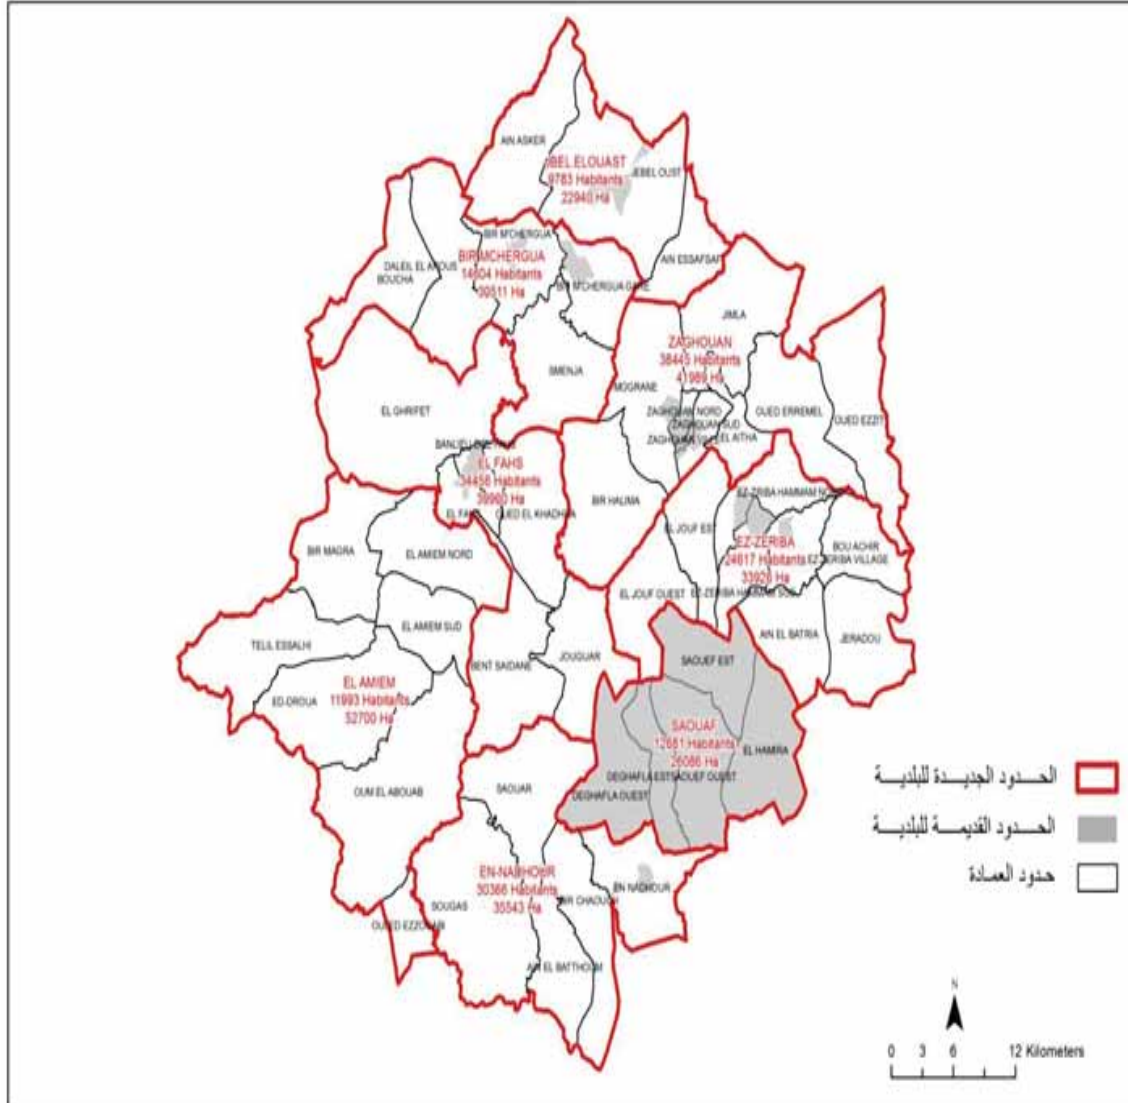

الجمهورية التونسية
وزارة الشؤون المحلية

ولاية زغوان

عدد المقاعد	عدد السكان	البلديات
24	38445	زغوان
24	34456	الفحص
24	30366	الناظور
18	24617	الزربية
18	14604	بئر مشاركة
18	12681	صواف
18	11993	العمائم
12	9783	جبل الوسط
156	176 945	المجموع