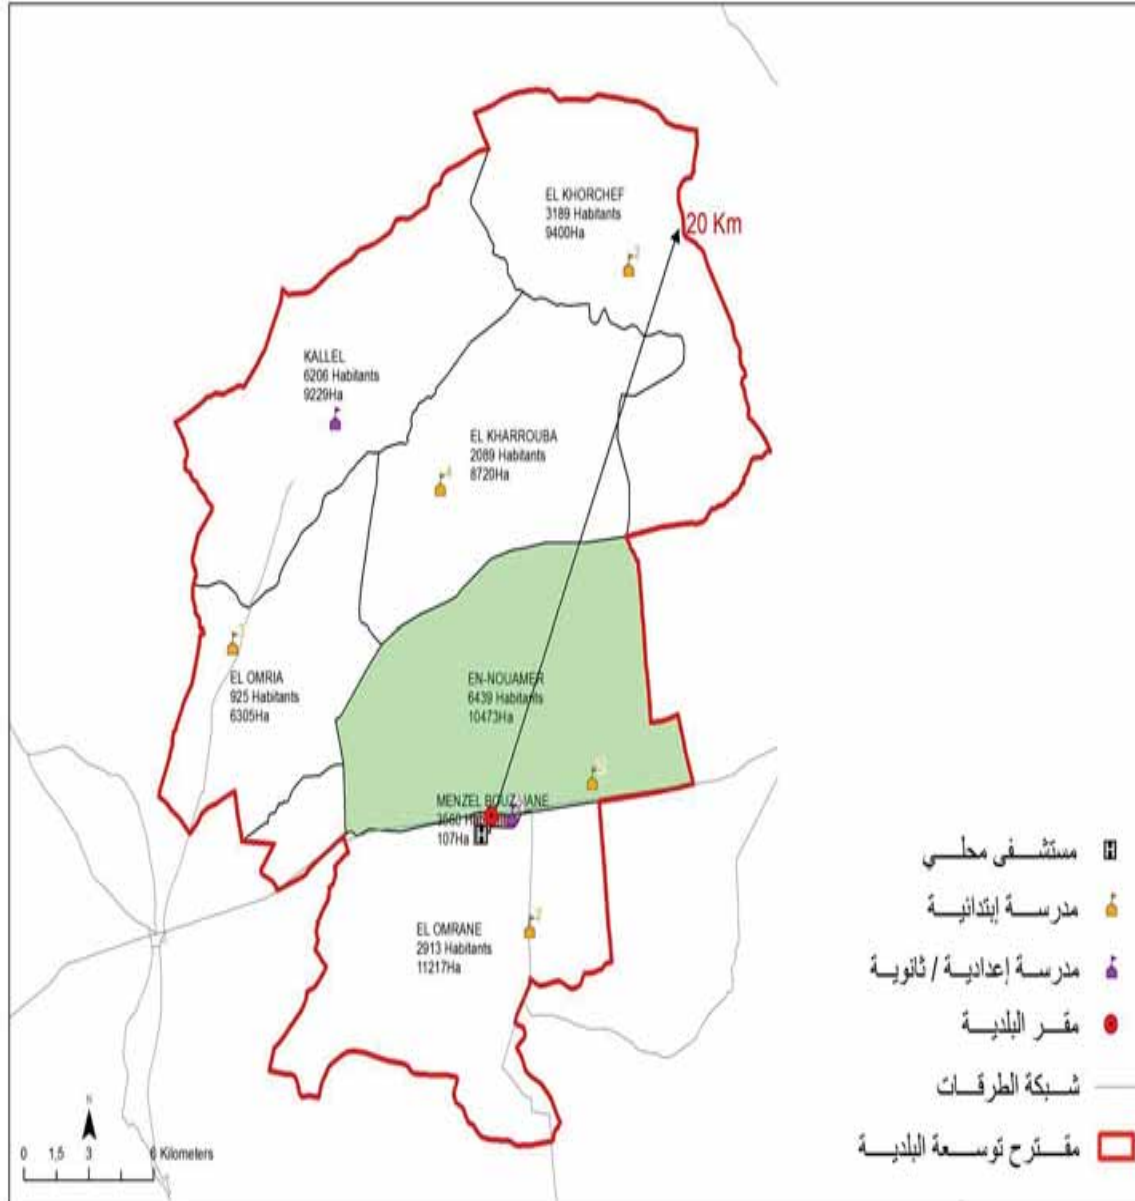

الجمهورية التونسية
وزارة الشؤون المحلية

البلدية : منزل بوزيان

25321

مجموع السكان:

544.51

المساحة (كم2):

Menzel Bouzaïane	3 560,0
En-Nouamer	6 439,0
Kallel	6 206,0
EL Khorchef	3 189,0
El Kharrouba	2 089,0
El Omria	925,0
El Omrane	2 913,0