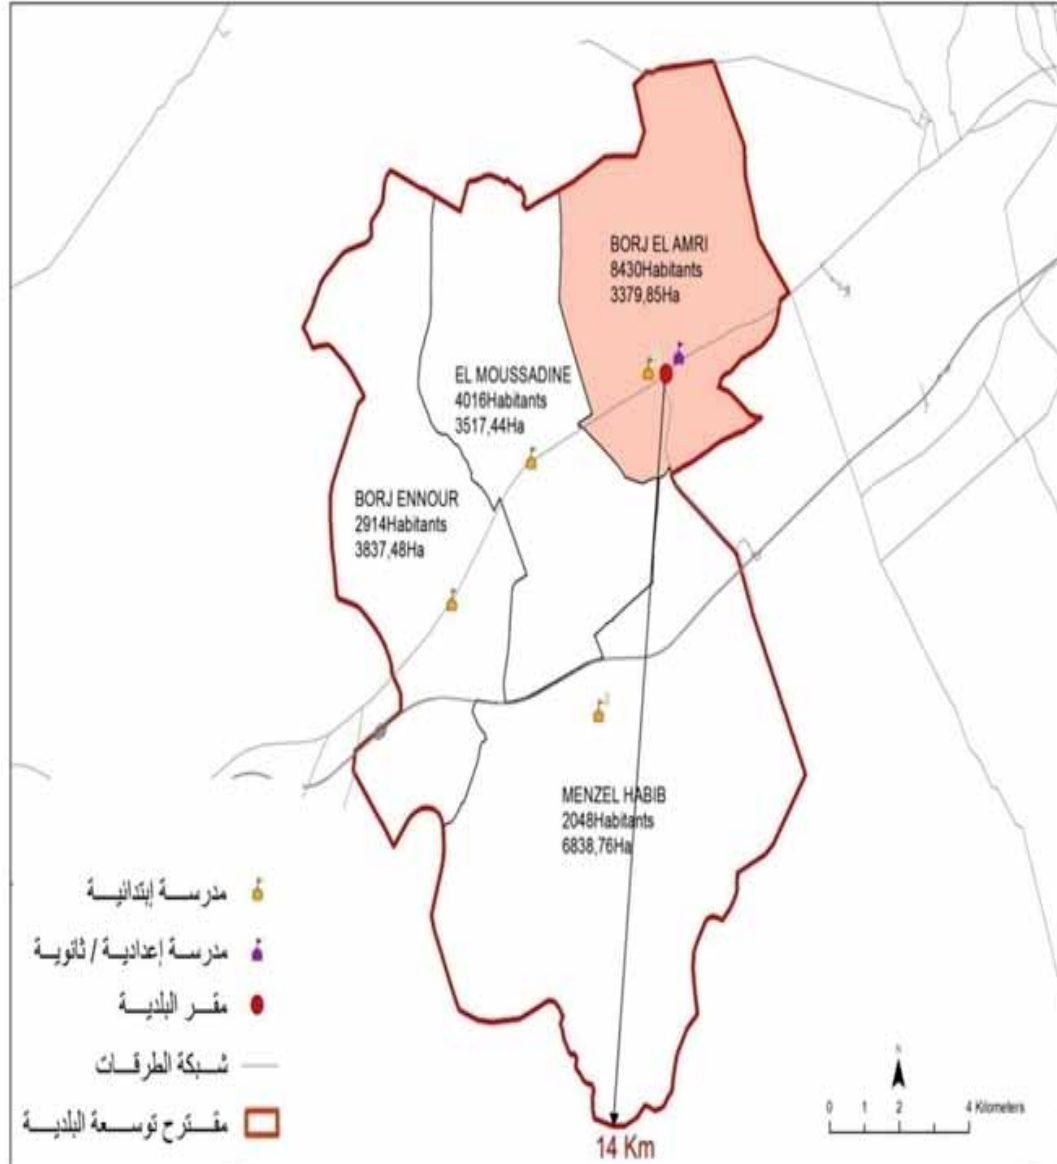

الجمهورية التونسية
وزارة الشؤون المحلية

البلدية : برج العامري

17408

مجموع السكان:

175,74

المساحة (كم²):

Borj El Amri	8430
Menzel Habib	2048
Borj Ennour	2914
El Moussadine	4016