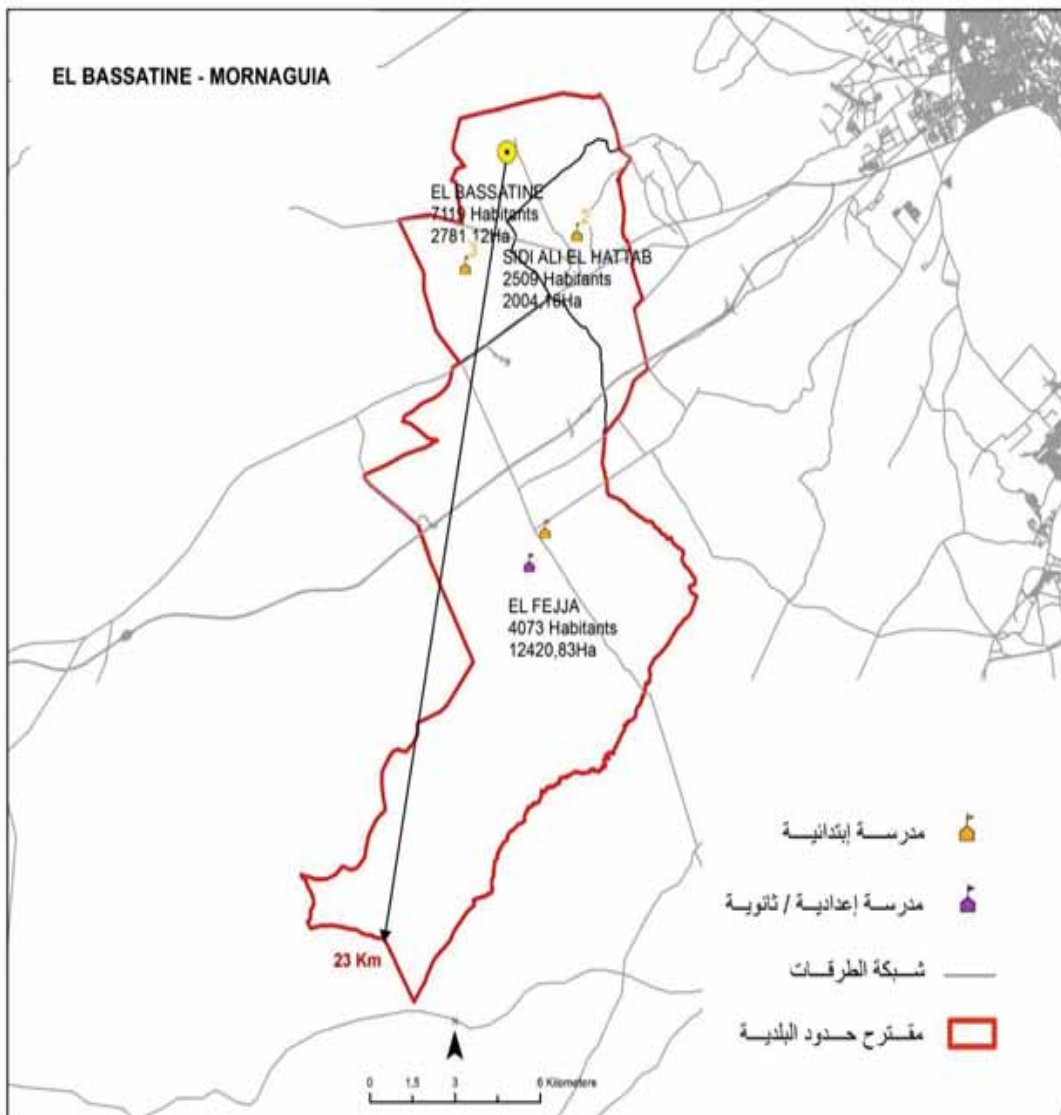

17408

مجموع السكان:

175,74

المساحة (كم²):

Borj El Amri	8430
Menzel Habib	2048
Borj Ennour	2914
El Moussadine	4016

الجمهورية التونسية
وزارة الشؤون المحلية

البلدية : البساتين

13701	مجموع السكان:
172,1	المساحة (كم ²):