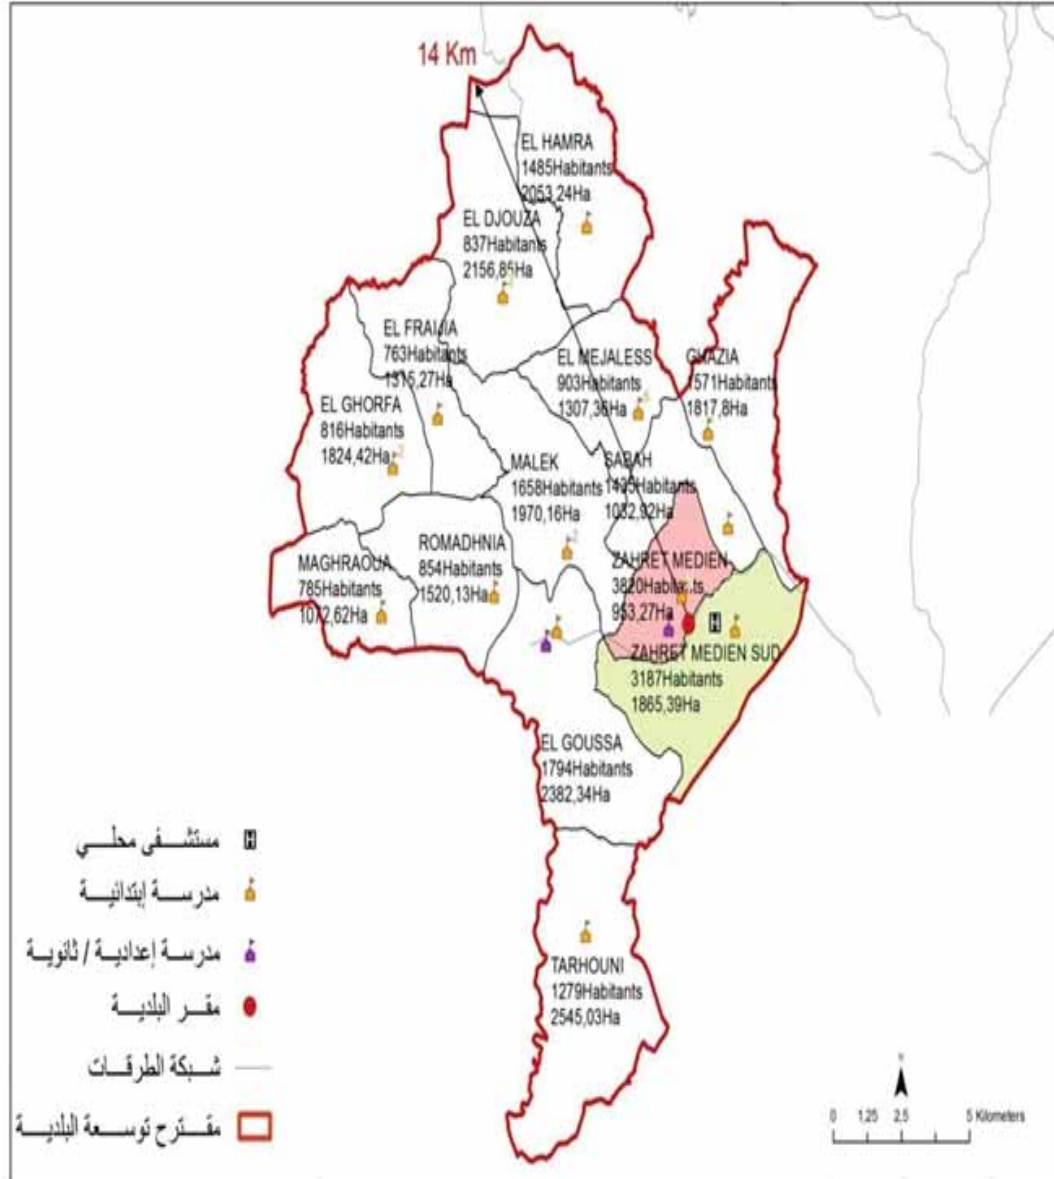

الجمهورية التونسية
وزارة الشؤون المحلية

البلدية : زهرة مدين

21187

مجموع السكان:

238.17

المساحة (كم²):

Zahret Medien	3 820,0
Zahret Medien Sud	3 187,0
El Fraïjia	763,0
El Ghorfa	816,0
Romadhnia	854,0
Maghraoua	785,0
Sabah	1 435,0
El Mejaless	903,0
El Hamra	1 485,0
Ghazia	1 571,0
Malek	1 658,0
Tarhouni	1 279,0
El Goussa	1 794,0
El Djouza	837,0