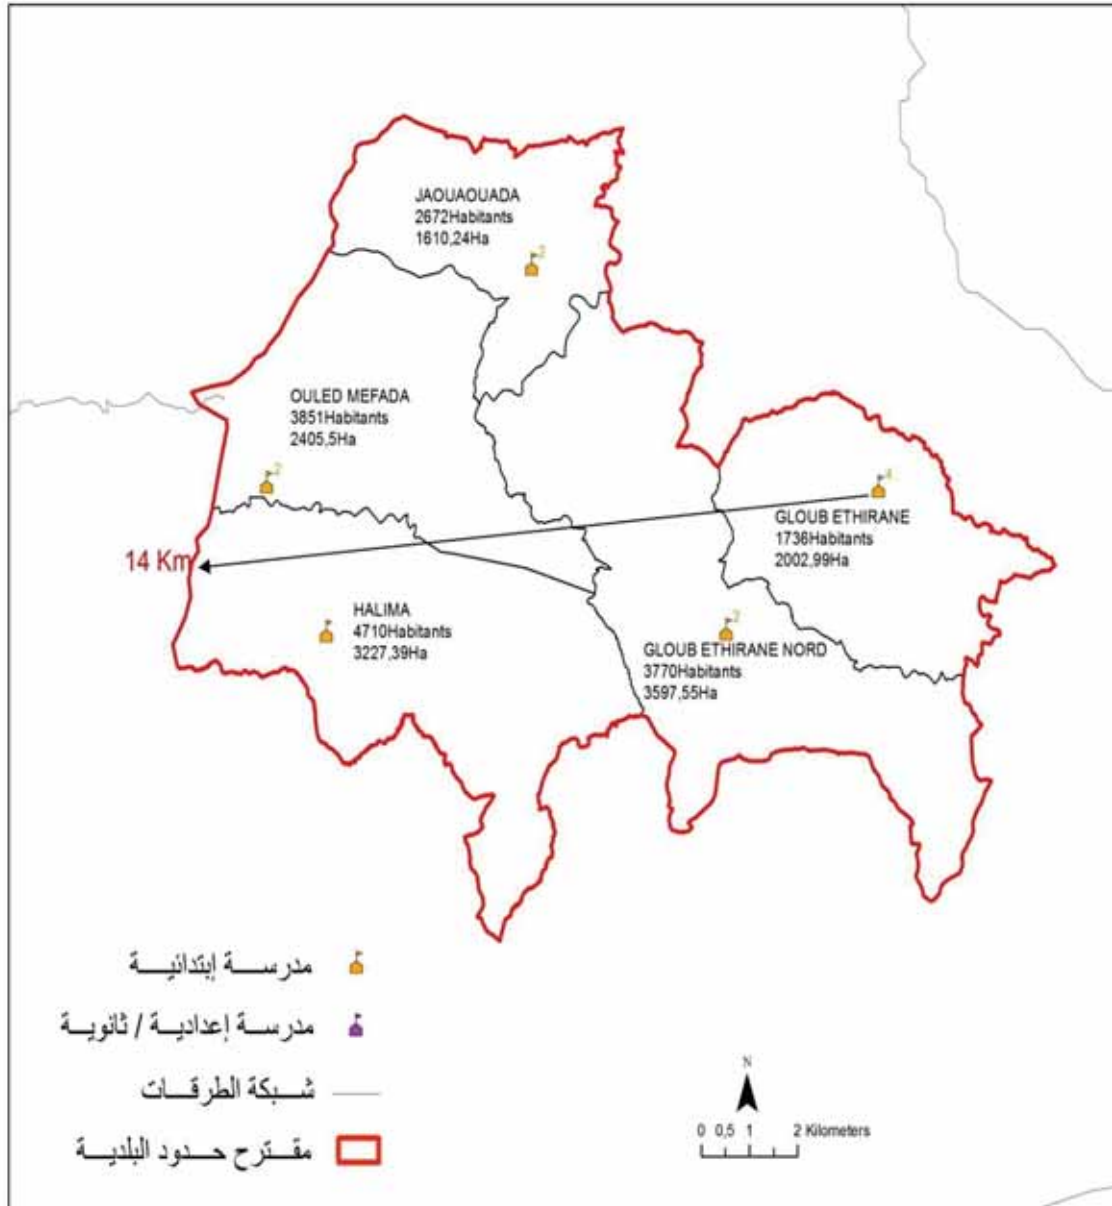

الجمهورية التونسية
وزارة الشؤون المحلية

البلدية : الجواودة

مجموع السكان: 16 739,0

المساحة (كم2): 98,669

Ouled Mefada	3 851,0	24,055
Gloub Ethirane	1 736,0	35,976
Gloub Ethirane Nord	3 770,0	12,103
Jaouaouada	2 672,0	18,700
Halima	4 710,0	7,835