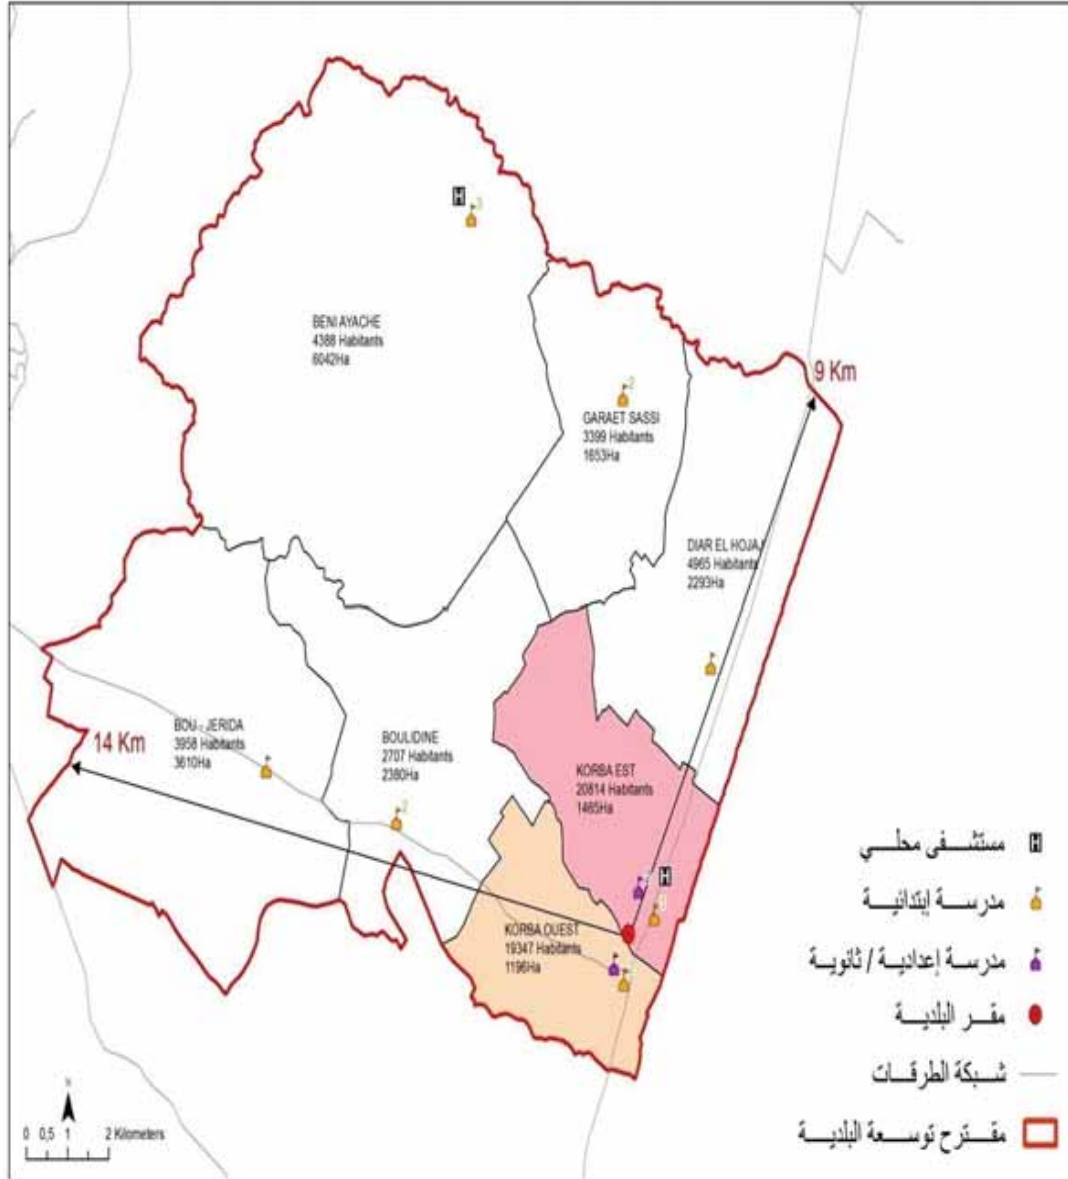

الجمهورية التونسية
وزارة الشؤون المحلية

البلدية : قرية

59578	مجموع السكان:
186.40	المساحة (كم2):

Beni Ayache	4 388,0
Garâet Sassi	3 399,0
Diar El Hojaj	4 965,0
Korba Est	20 814,0
Korba Ouest	19 347,0
Bou - Jerida	3 958,0
Bouldine	2 707,0