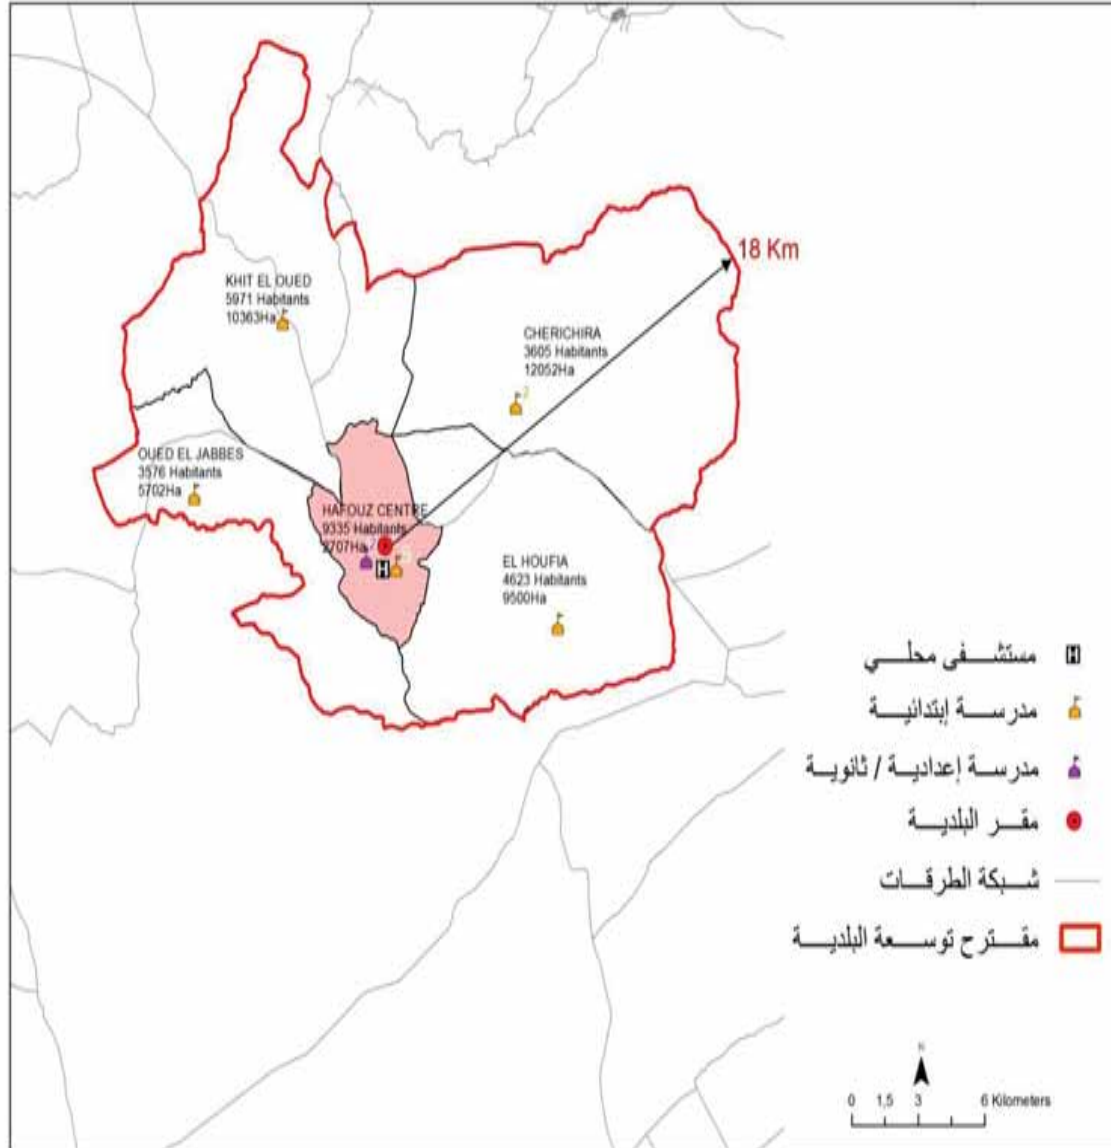

الجمهورية التونسية
وزارة الشؤون المحلية

البلدية : حفوز

27110

مجموع السكان:

357,65

المساحة (كم2):

Hafouz Centre	9 335,0
Khit El Oued	5 971,0
Oued El Jabbès	3 576,0
El Houfia	4 623,0
Cherichira	3 605,0