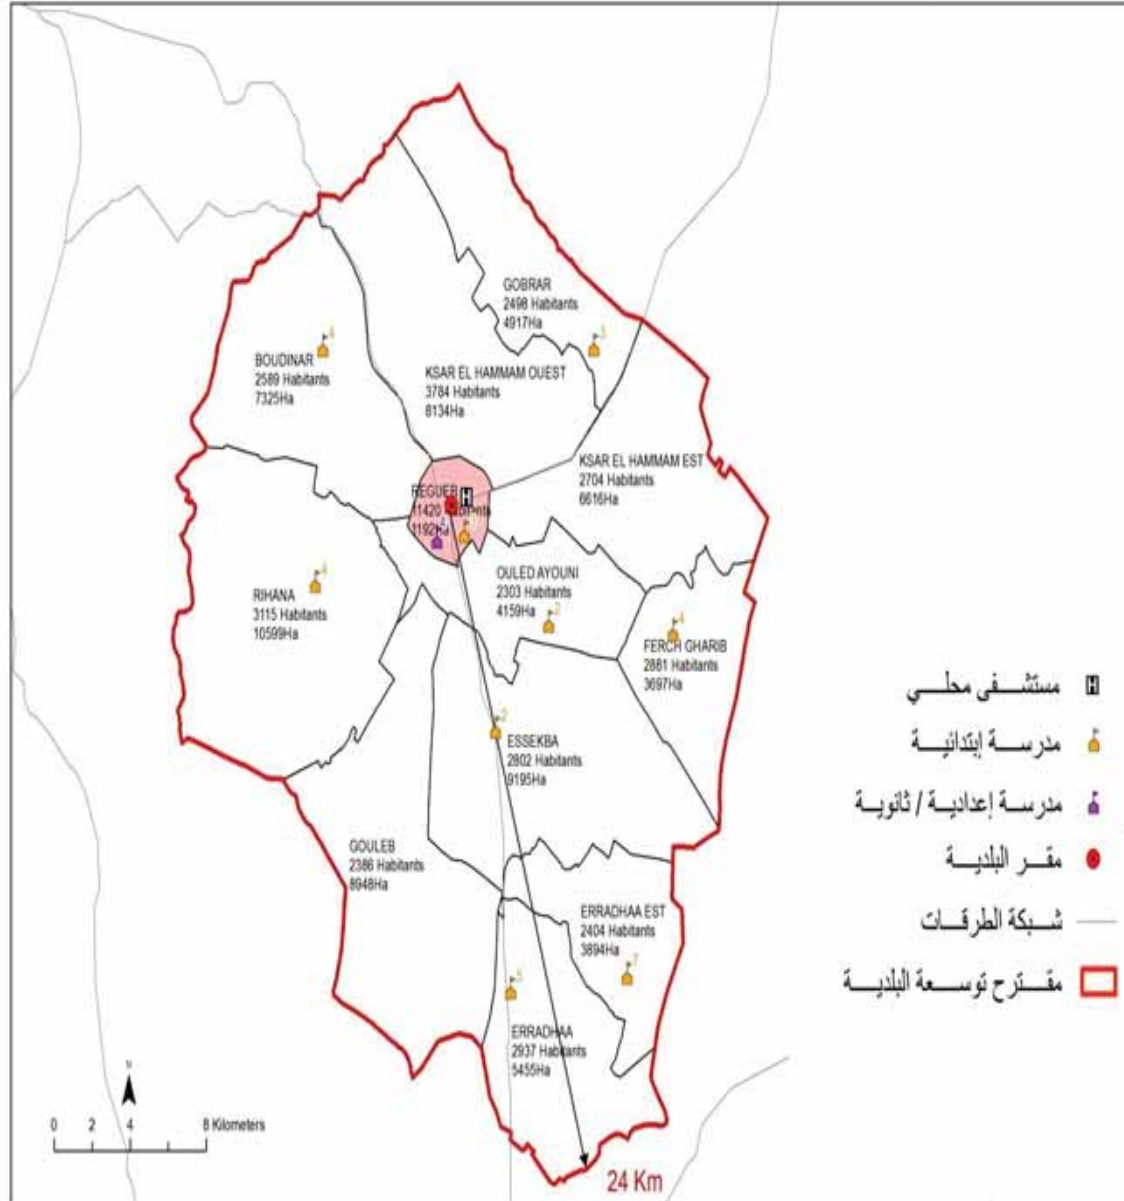

الجمهورية التونسية
وزارة الشؤون المحلية

البلدية : الرقاب

41823

مجموع السكان:

741.30

المساحة (كم2):

Regueb	11 420,0
Ksar El Hammam Est	2 704,0
Gouleb	2 386,0
Erradhâa	2 937,0
Erradhâa Est	2 404,0
Boudinar	2 589,0
Ksar EL Hammam Ouest	3 784,0
Gobrar	2 498,0
Rihana	3 115,0
Essekba	2 802,0
Ferch Gharib	2 881,0
Ouled Ayouni	2 303,0