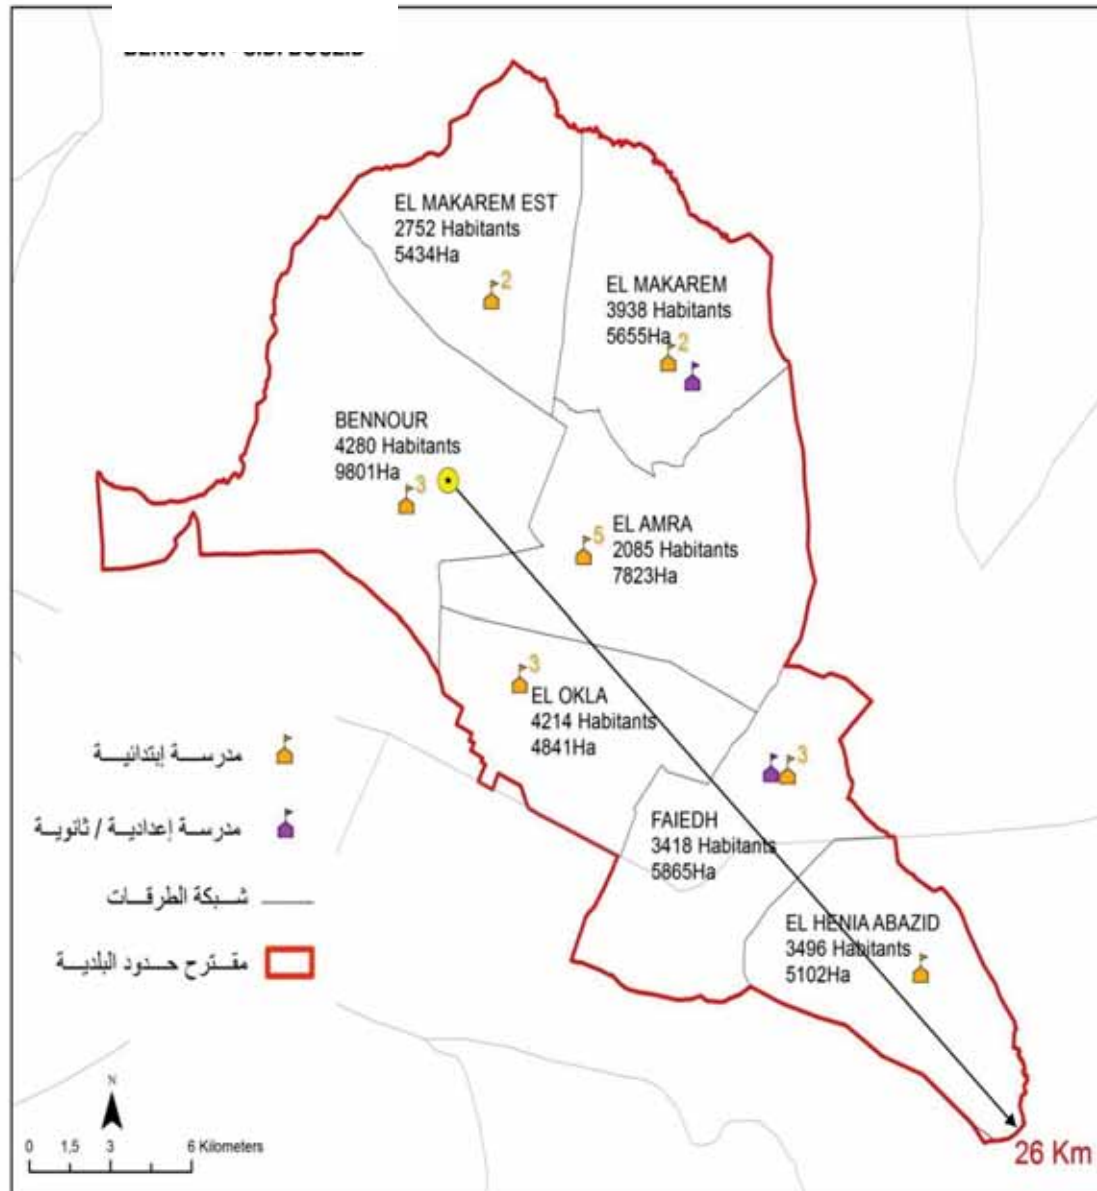

الجمهورية التونسية
وزارة الشؤون المحلية

البلدية : بنور

مجموع السكان: 24 183,0

المساحة (كم²): 445,2

Bennour	4 280,0
El Okla	4 214,0
El Makarem	3 938,0
El Henia Abazid	3 496,0
Faiedh	3 418,0
EL Makarem Est	2 752,0
EL Amra	2 085,0