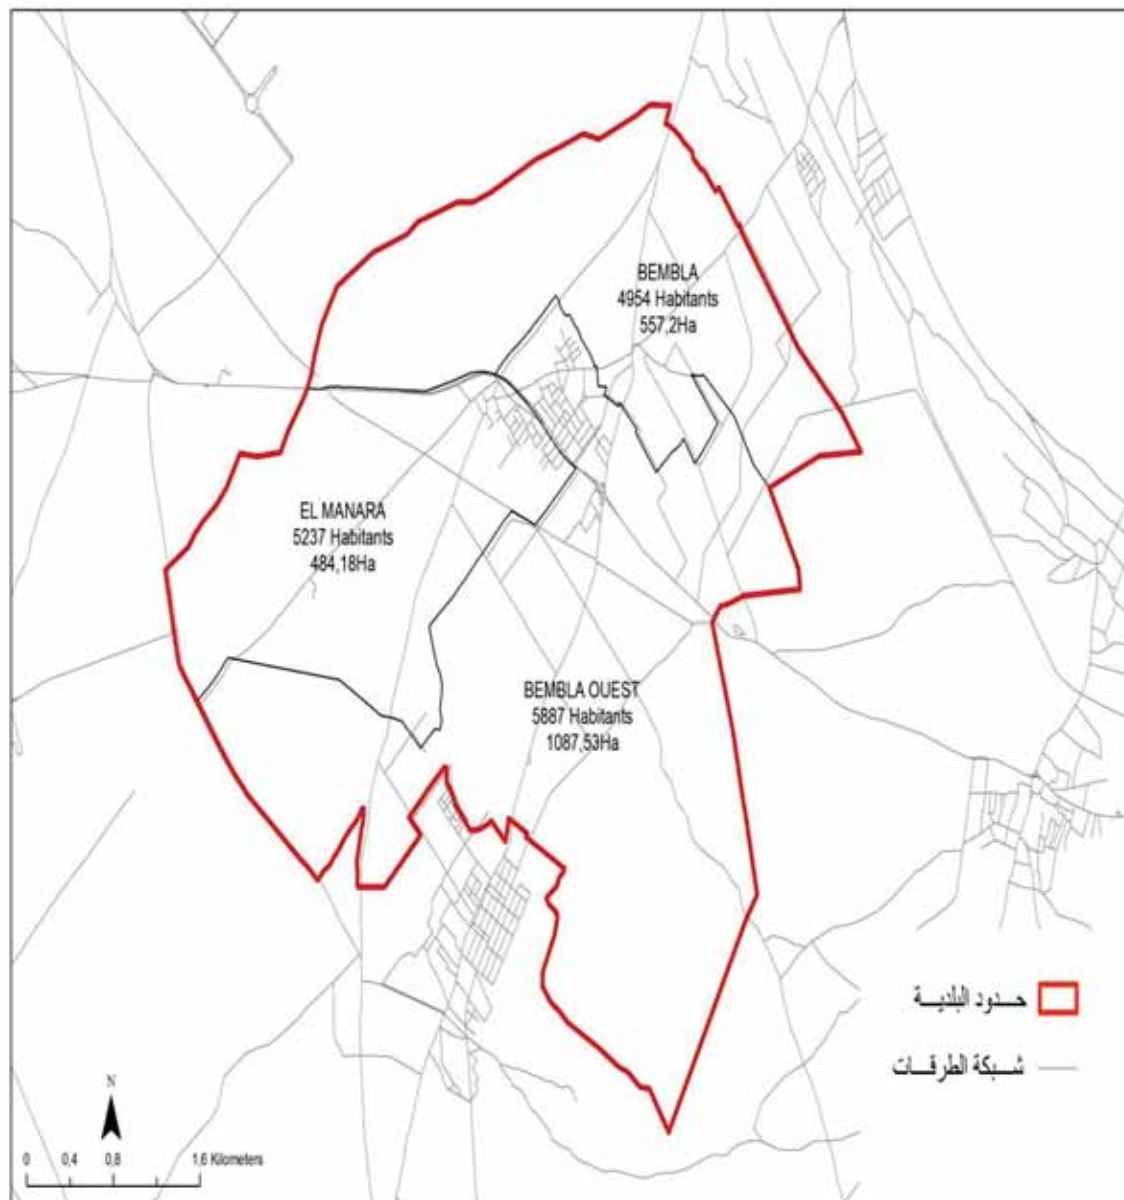

الجمهورية التونسية
وزارة الشؤون المحلية

البلدية : زرمدين

16781

مجموع السكان:

93,83

المساحة (كم2):

Zéramdine Nord	7886
Zéramdine Sud	8895

الجمهورية التونسية
وزارة الشؤون المحلية