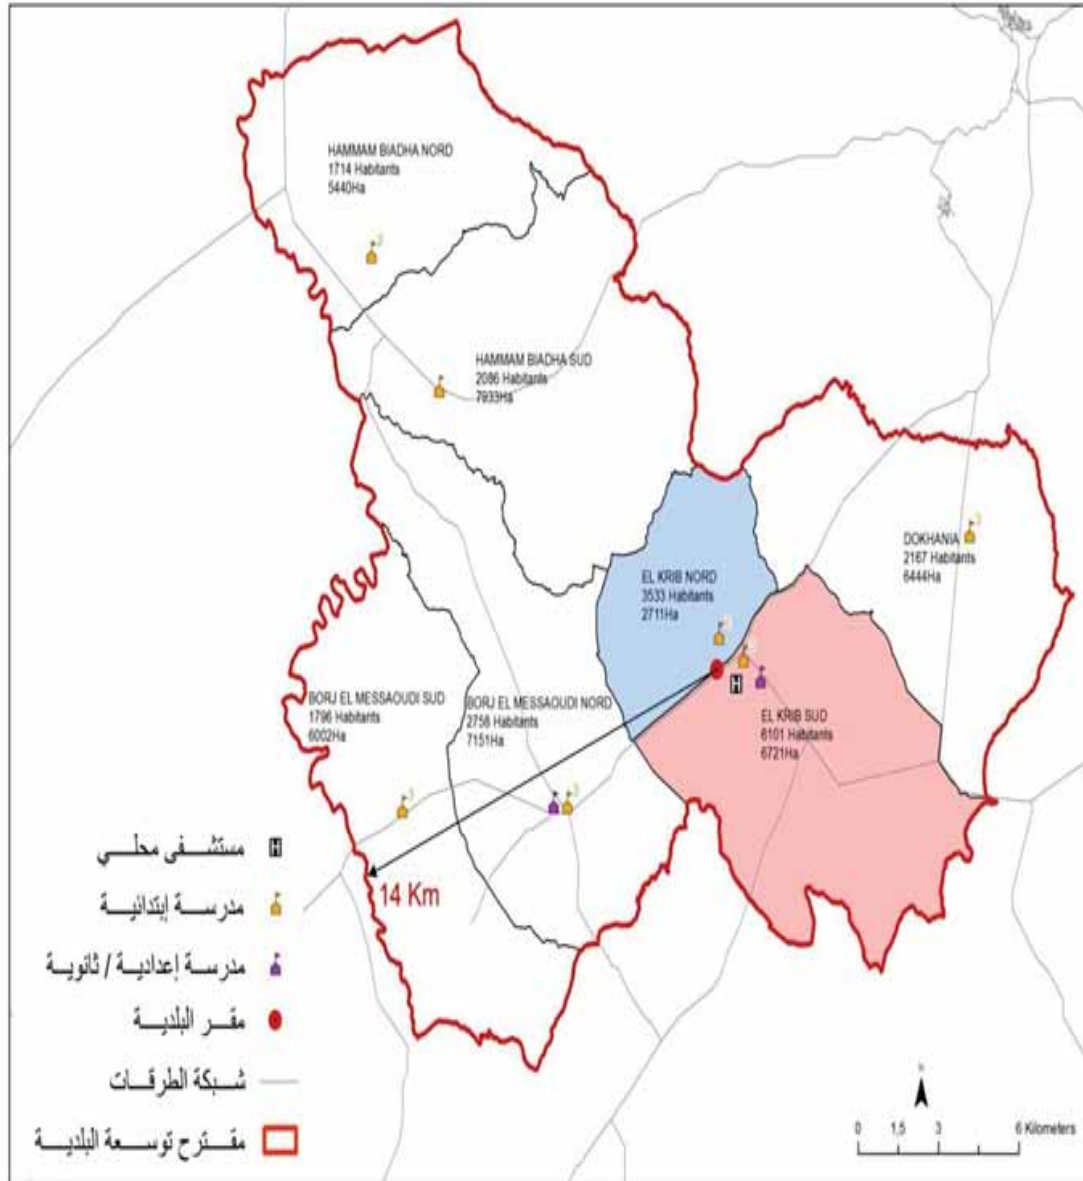

الجمهورية التونسية
وزارة الشؤون المحلية

البلدية : الكريب

20155

مجموع السكان:

424.01

المساحة (كم2):

El Krib Nord	3 533,0
El Krib Sud	6 101,0
Dokhania	2 167,0
Hammam Biadha Nord	1 714,0
Hammam Biadha Sud	2 086,0
Borj El Messaoudi Nord	2 758,0
Borj El Messaoudi Sud	1 796,0