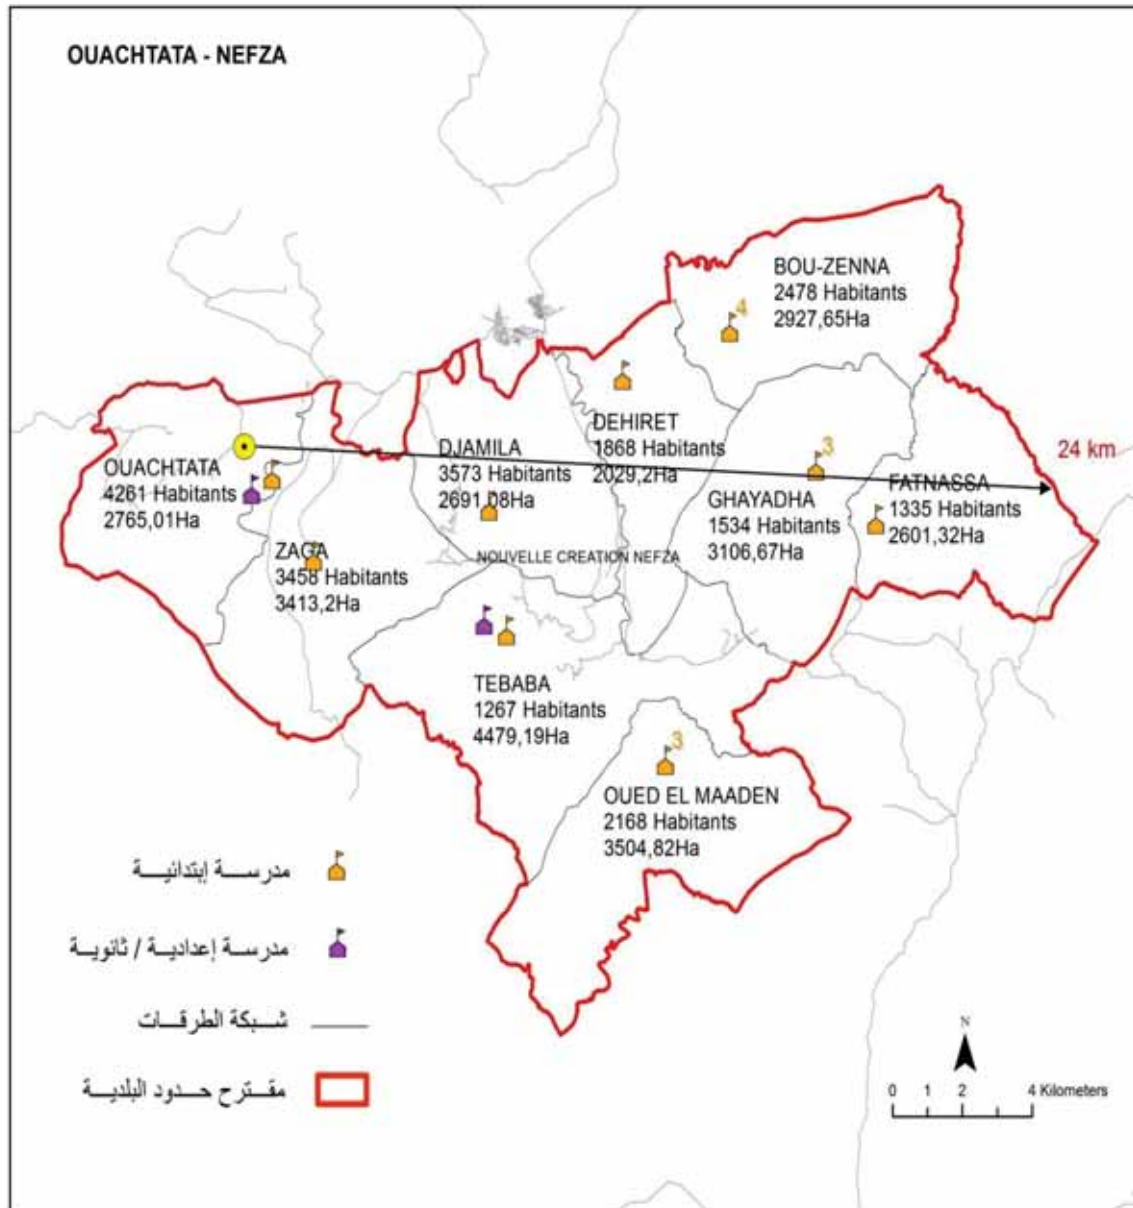

الجمهورية التونسية
وزارة الشؤون المحلية

البلدية : وشتاتة الجميلة

21 942,0	مجموع السكان:
275,2	المساحة (كم ²):

Ouachtata	4 261,0
Djamila	3 573,0
Zaga	3 458,0
Bou-Zenna	2 478,0
Oued El Mâaden	2 168,0
Dehired	1 868,0
Ghayadha	1 534,0
Fatnassa	1 335,0
Tebaba	1 267,0