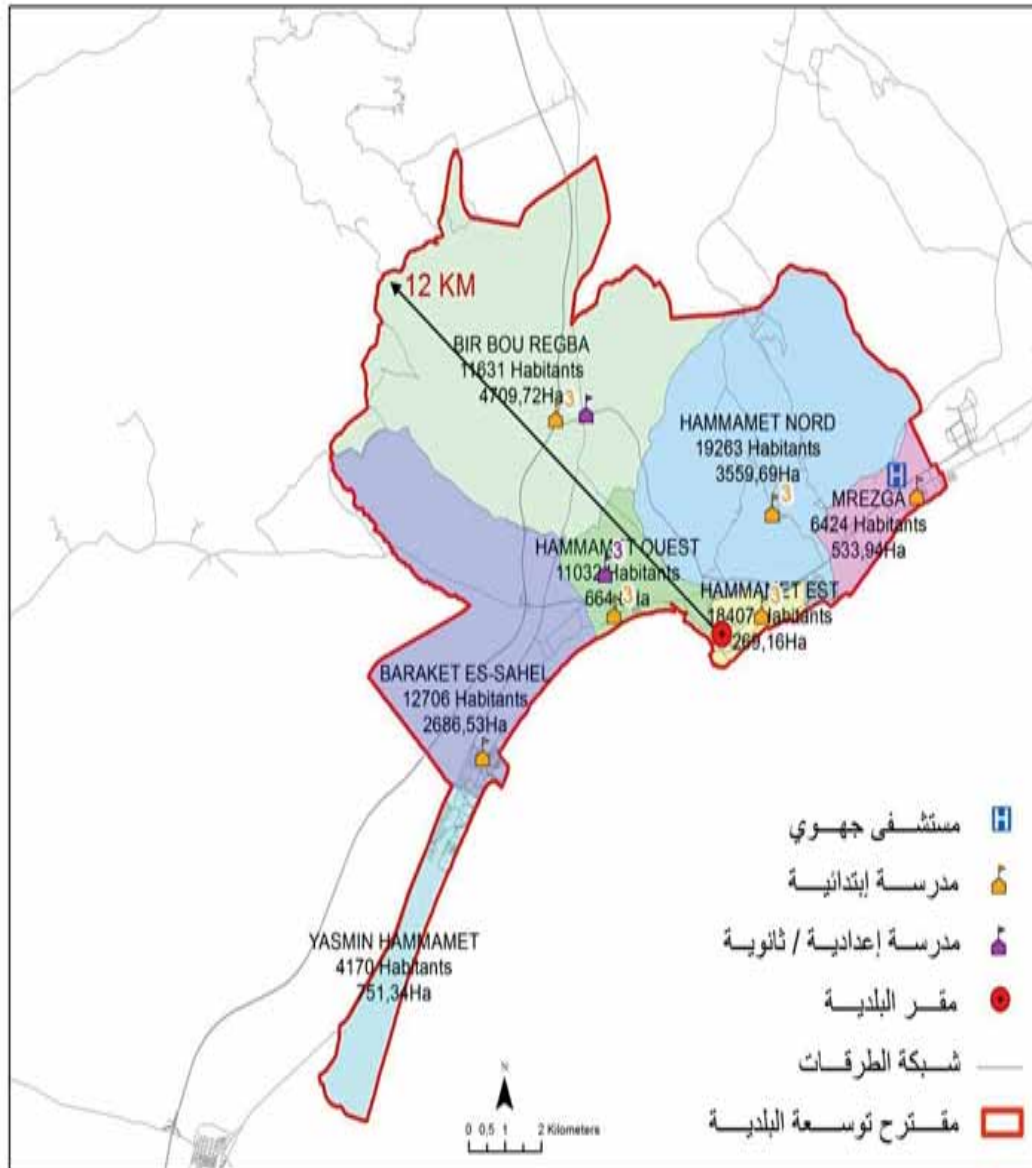

الجمهورية التونسية
وزارة الشؤون المحلية

البلدية : الحمامات

83 633,0	مجموع السكان:
131,752	المساحة (كم2):

Hammamet Est	18 407,0
Hammamet Nord	19 263,0
Hammamet Ouest	11 032,0
Baraket Es-Sahel	12 706,0
Mrezga	6 424,0
Yasmin hammamet	4 170,0
Bir Bou Regba	11 631,0