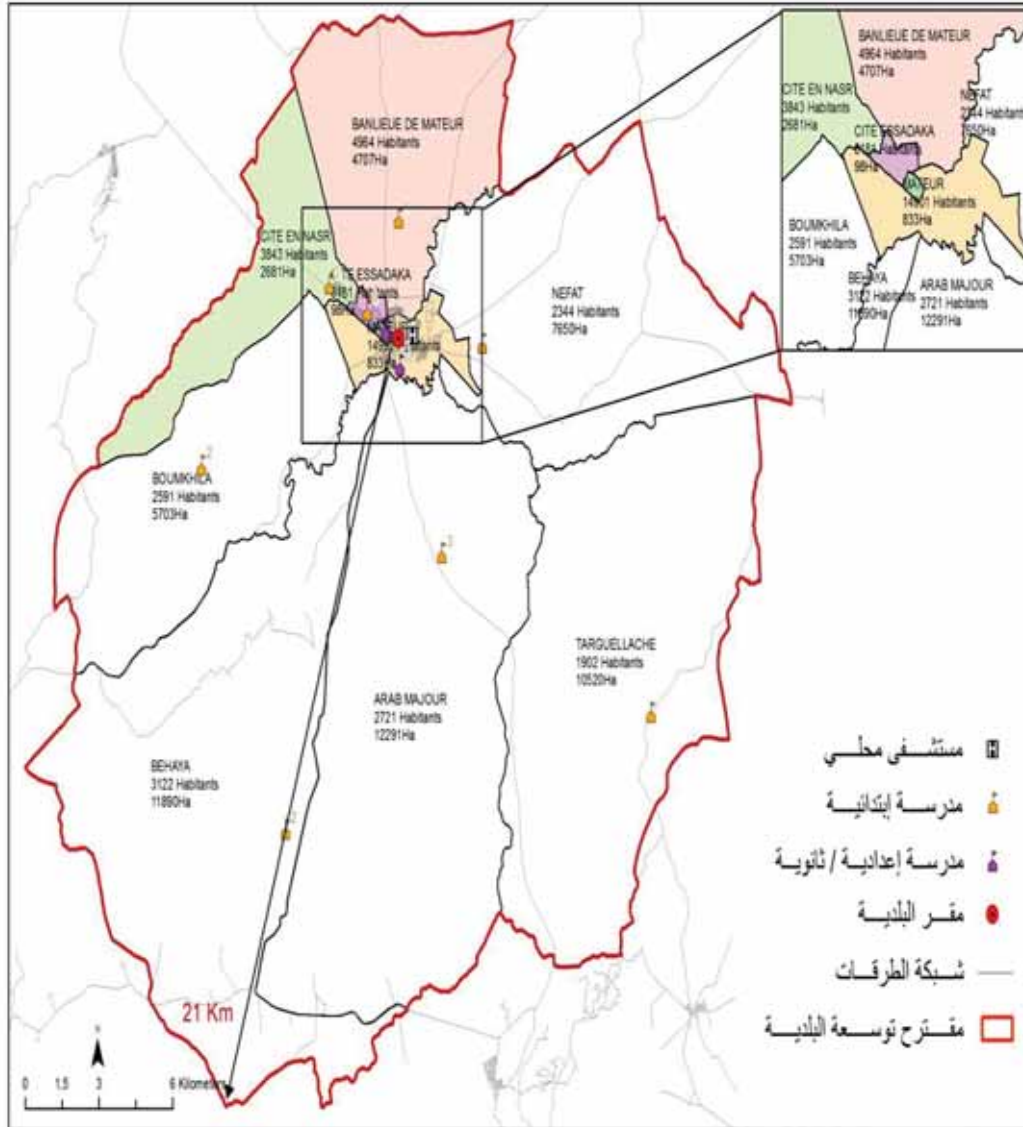

الجمهورية التونسية
وزارة الشؤون المحلية

البلدية : ماطر

46975	مجموع السكان:
564,01	المساحة (كم2):

Mateur	14 901,0
Banlieue De Mateur	4 964,0
Mateur Sud	4 406,0
Cité En Nasr	3 843,0
Nefat	2 344,0
Cité Essadaka	6 181,0
Targuellache	1 902,0
Arab Majour	2 721,0
Behaya	3 122,0
Boumkhila	2 591,0