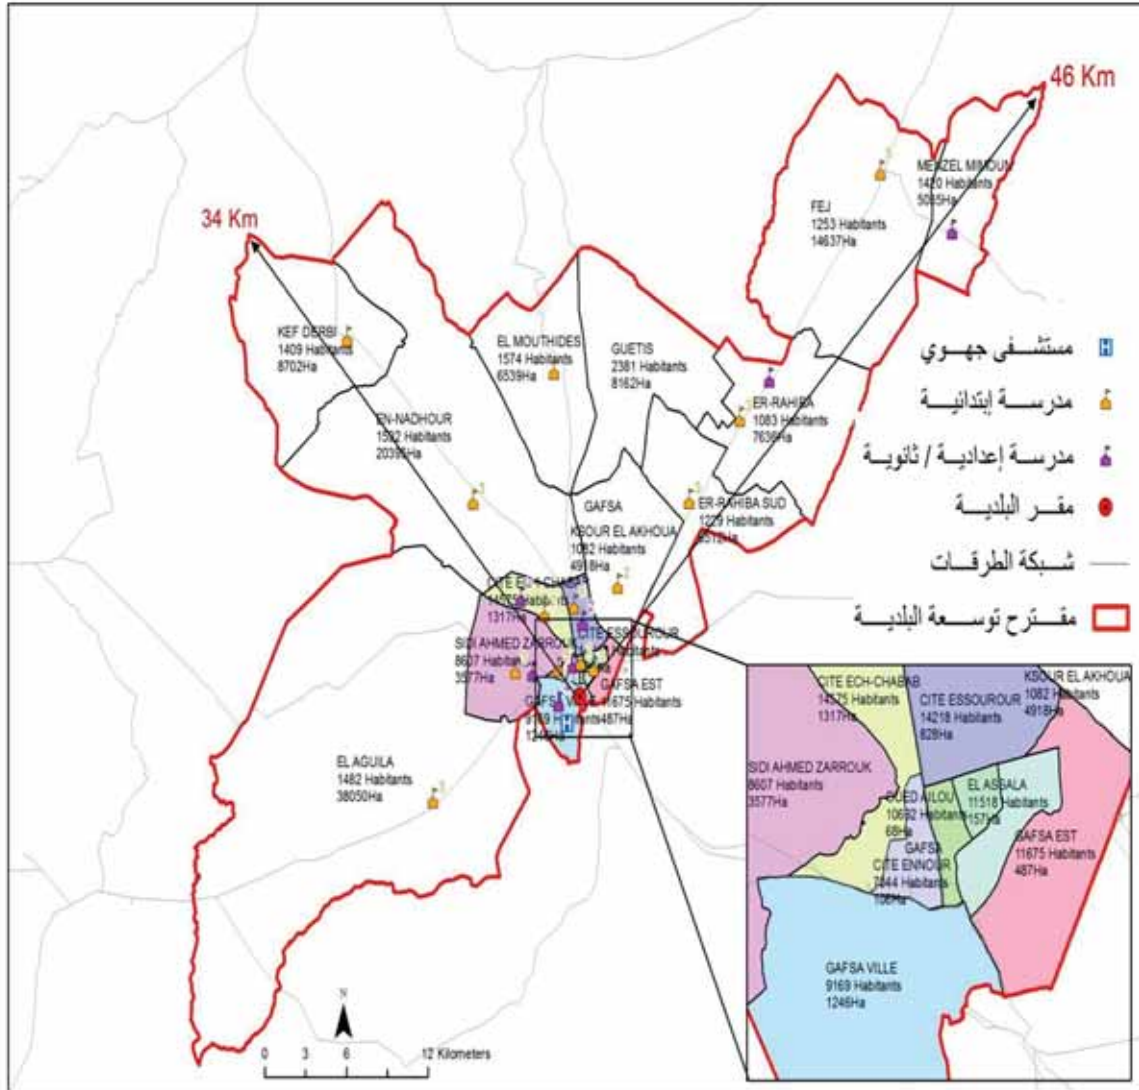

الجمهورية التونسية
وزارة الشؤون المحلية

البلدية : قفصة

مجموع السكان: 111170

المساحة (كم2): 1284,25

Gafsa Ville	9 169,0
Gafsa Est	11 675,0
Cité Essourour	14 218,0
El Assala	11 518,0
Sidi Ahmed Zarrouk	8 607,0
Oued Ailou	10 692,0
El Moula	9 167,0
Cité Ennour	7 044,0
Cité Ech-Chabab	14 575,0
EL Aguila	1 482,0
Kef Derbi	1 409,0
En-Nadhour	1 592,0
Guétis	2 381,0
Er-Rahiba	1 083,0
Er-Rahiba Sud	1 229,0
Ksour El Akhoua	1 082,0
El Mouthidès	1 574,0
Fej	1 253,0
Menzel Mimoun	1 420,0¹⁹