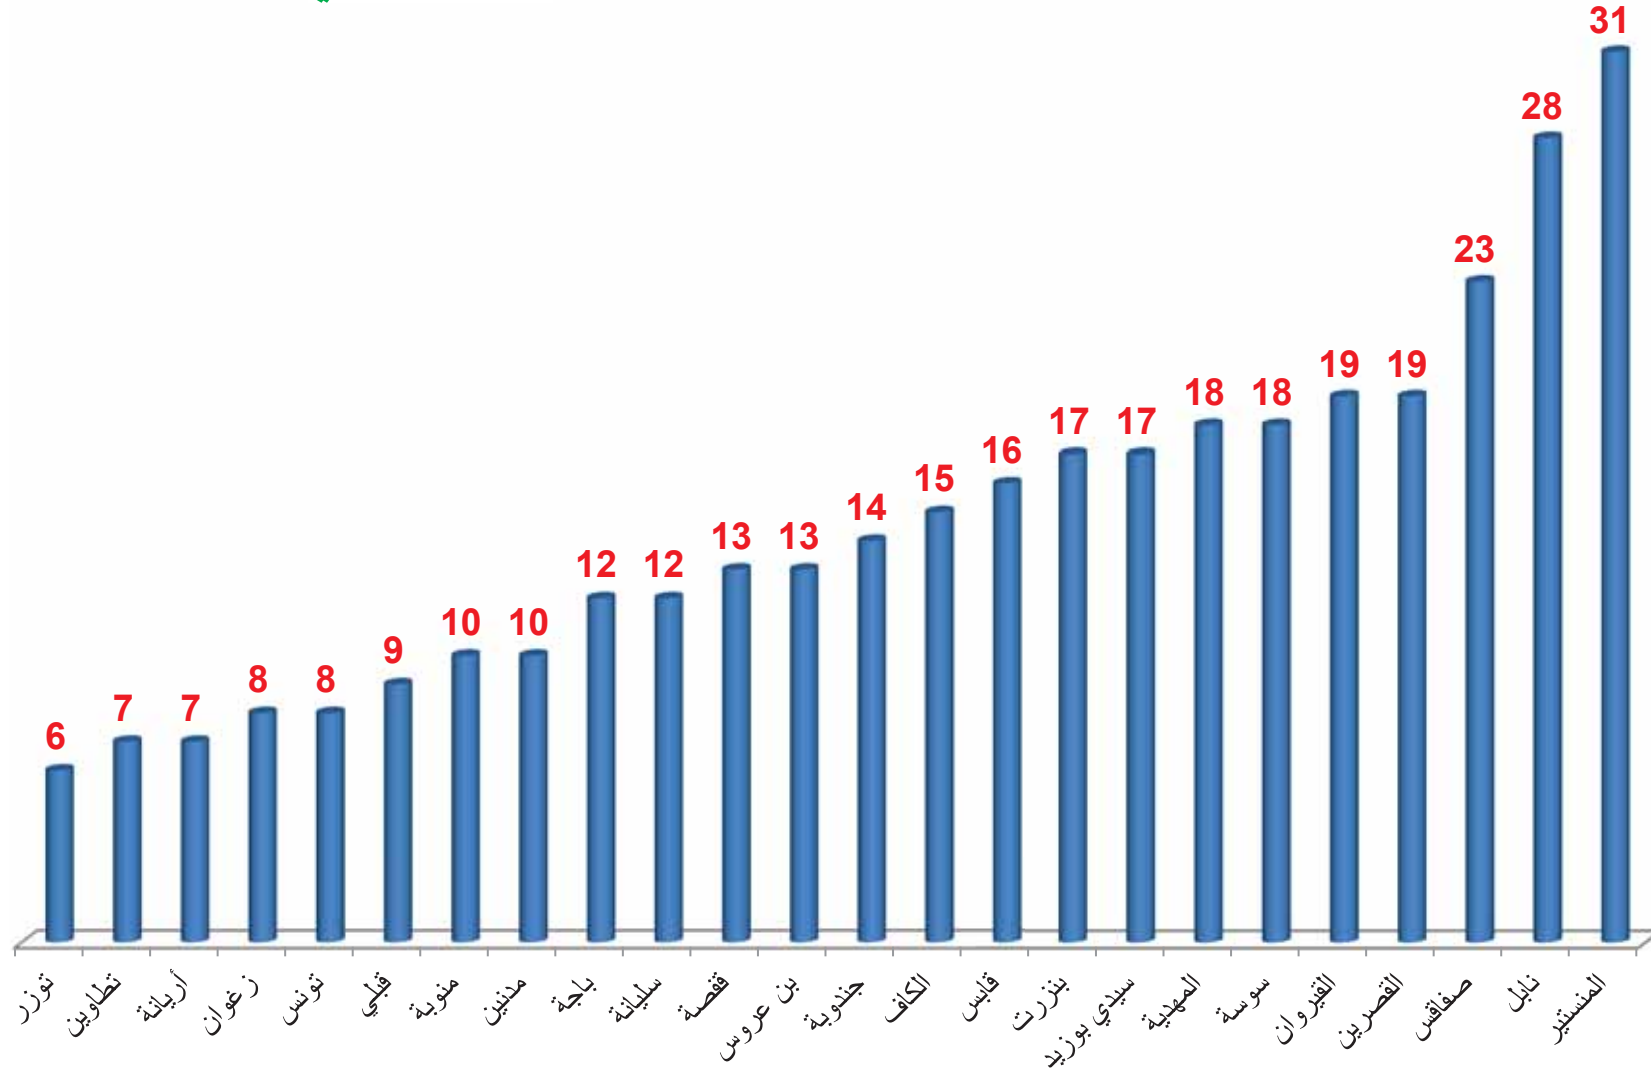

الجمهورية التونسية
وزارة الشؤون المحلية

توزيع البلديات حسب الولايات

العدد الجملي. 350