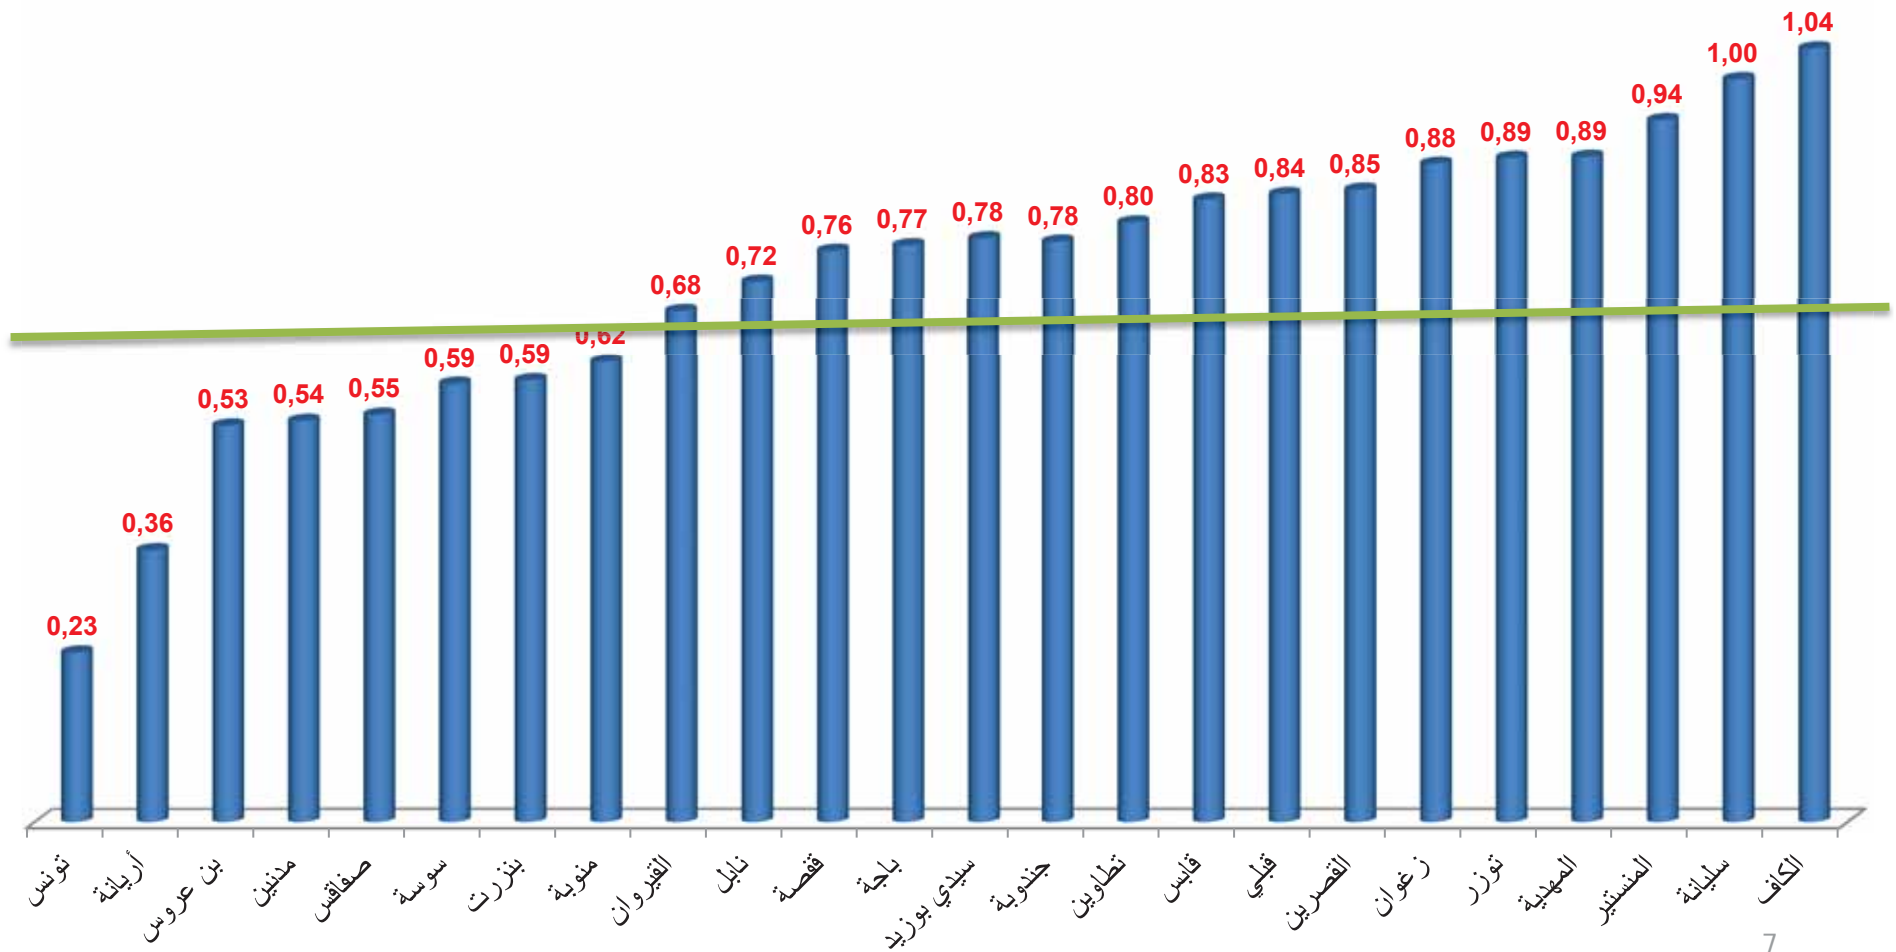

الجمهورية التونسية
وزارة الشؤون المحلية

المعدل الوطني: 0,65

توزيع عدد أعضاء المجالس البلدية لكل ألف ساكن حسب الولايات