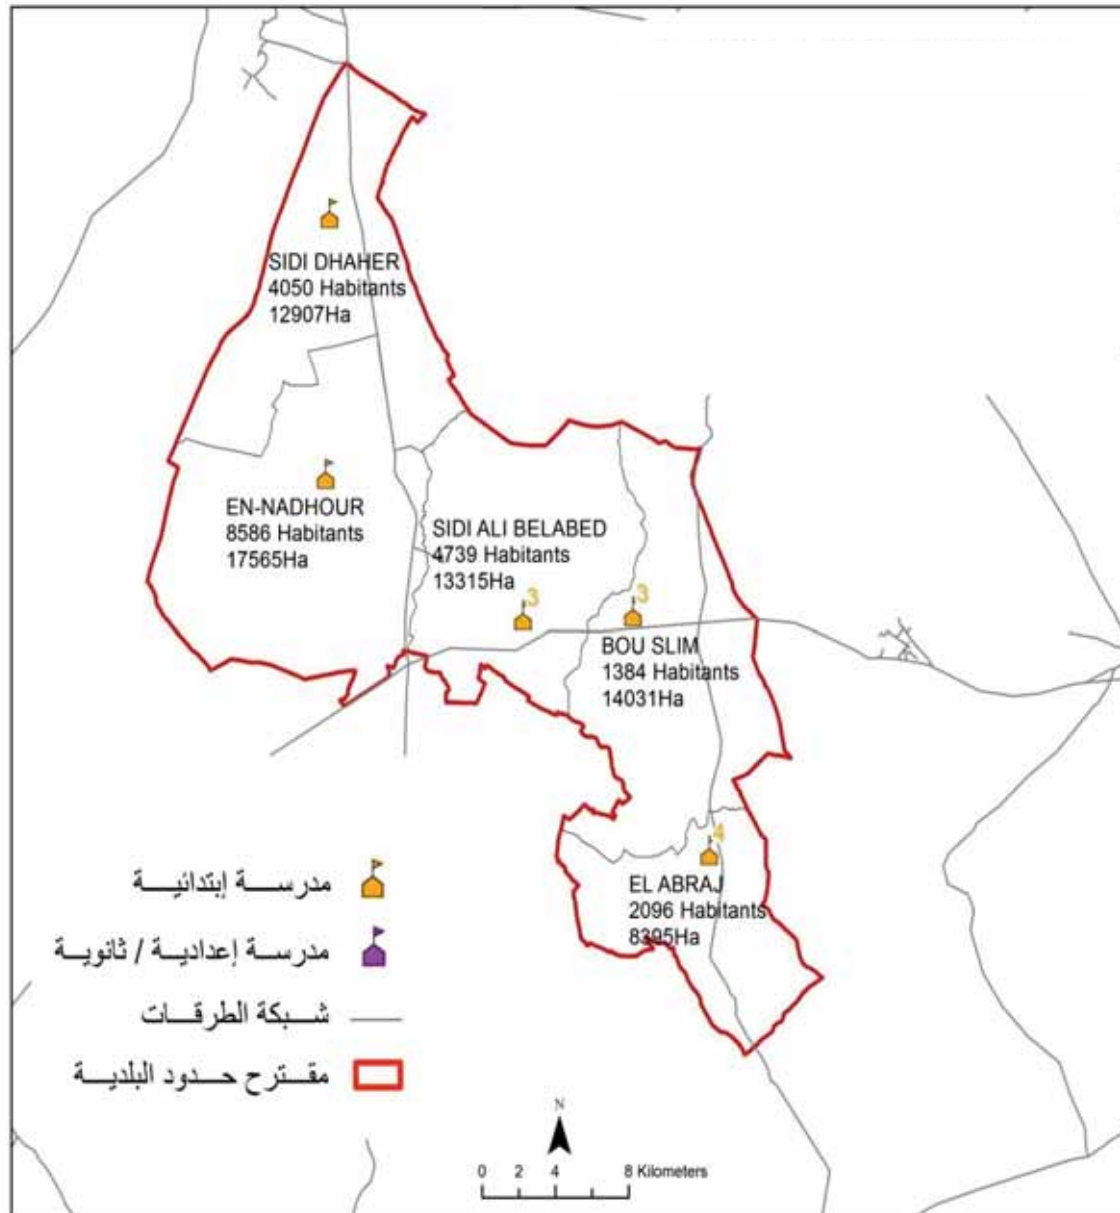

مجموع السكان: 27268

المساحة (كم2): 68.06

Chihia	11 529,0
Tenieur	15 739,0

الجمهورية التونسية
وزارة الشؤون المحلية

البلدية : الناظور سيدي علي بلعابد

مجموع السكان: 20 855,0

المساحة (كم2): 662,1

En-Nadhour	8 586,0
Sidi Ali Belabed	4 739,0
Sidi Dhafer	4 050,0
Bou Slim	1 384,0
El Abraj	2 096,0