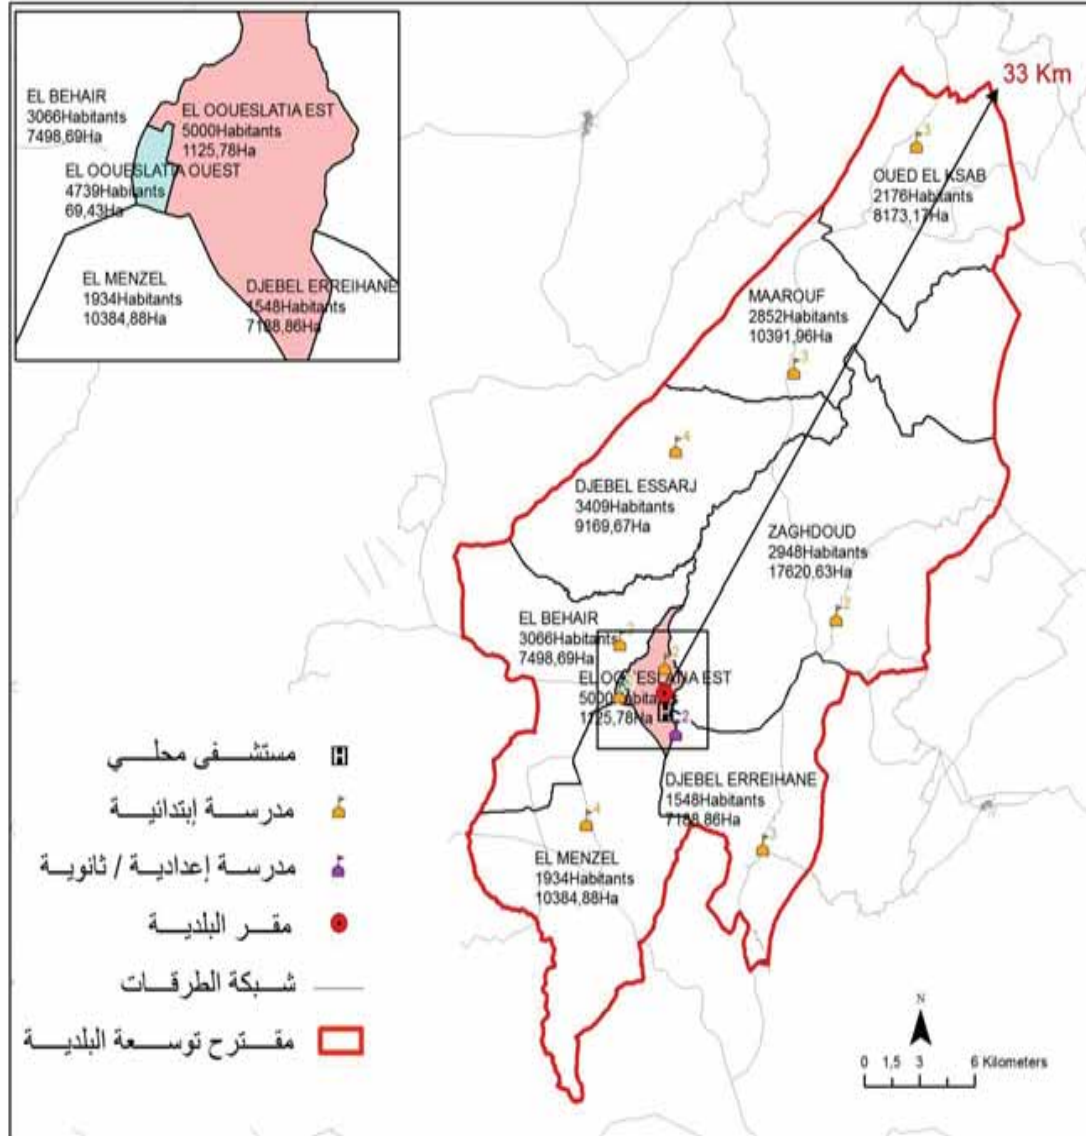

الجمهورية التونسية
وزارة الشؤون المحلية

البلدية : الوسلاتية

27672

مجموع السكان:

758,20

المساحة (كم2):

Mâarouf	2 852,0
El Oueslatia Est	5 000,0
El Oueslatia Ouest	4 739,0
El Menzel	1 934,0
Djebel Essarj	3 409,0
Zaghdoud	2 948,0
Djebel Erreihane	1 548,0
Oued El Ksab	2 176,0
El Behaïr	3 066,0