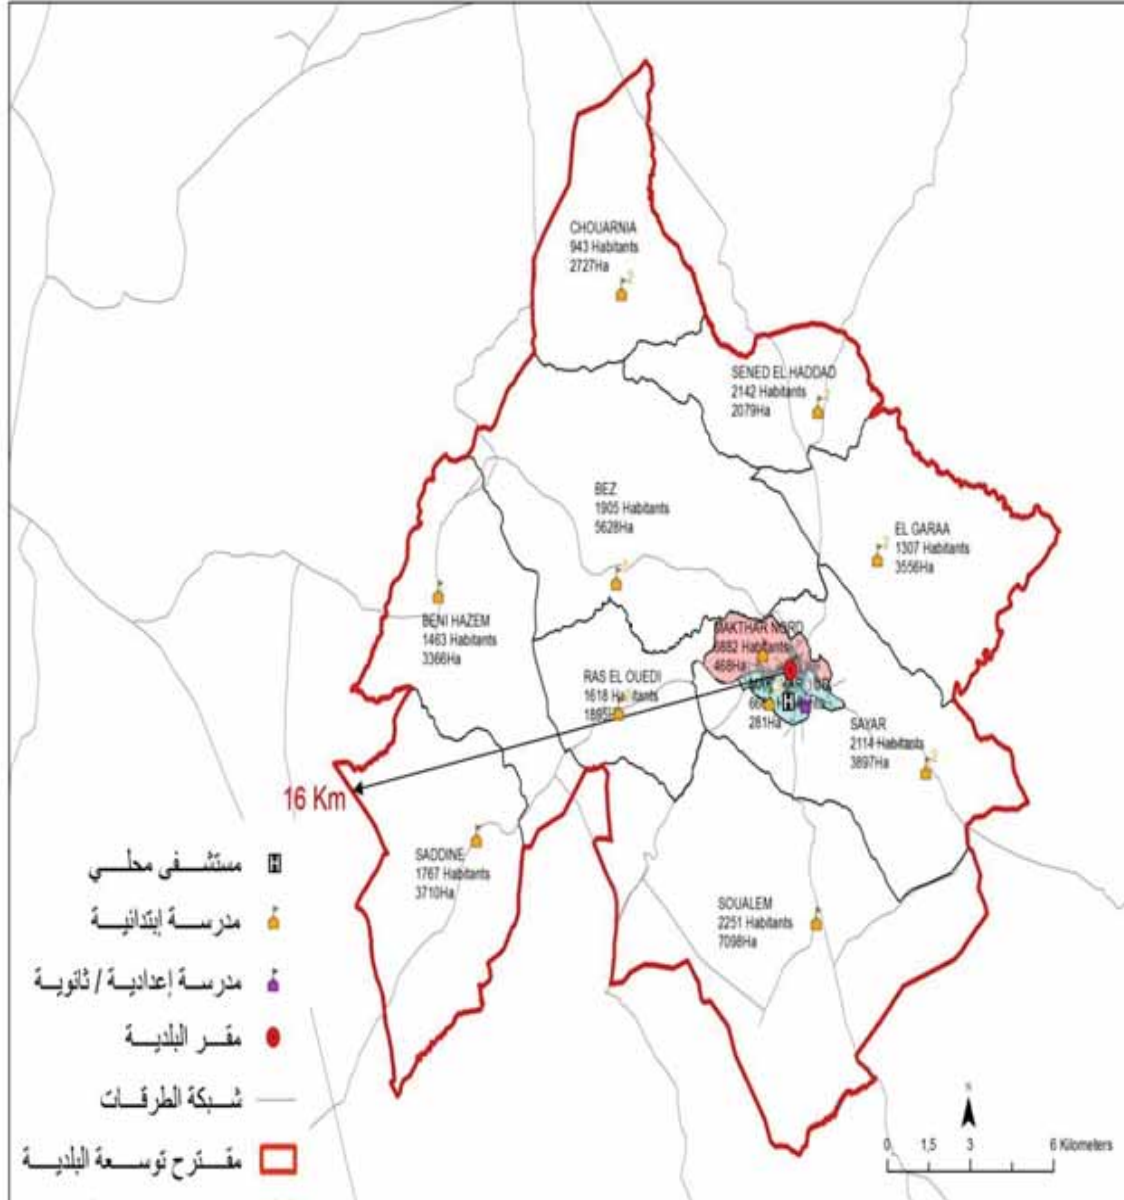

الجمهورية التونسية
وزارة الشؤون المحلية

البلدية : مكثّر

29052

مجموع السكان:

347.04

المساحة (كم2):

Makthar Nord	6882
Makthar Sud	6660
Sayar	2114
El Garâa	1307
Bez	1905
Beni Hazem	1463
Ras El Ouedi	1618
Saddine	1767
Chouarnia	943
Sened El Haddad	2142
Soualem	2251