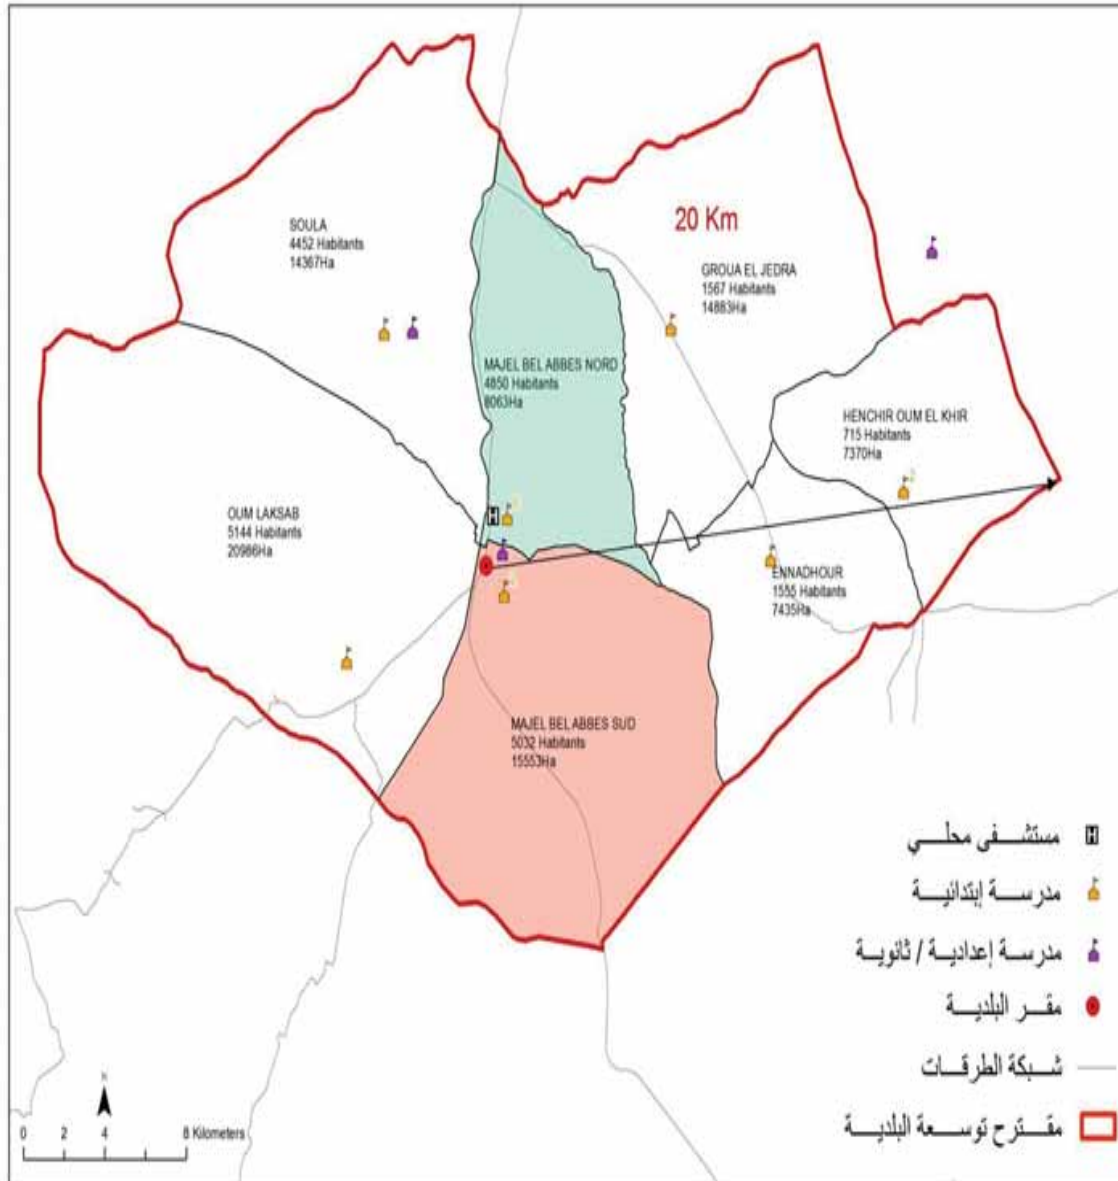

الجمهورية التونسية
وزارة الشؤون المحلية

البلدية : ماجل بلعباس

23315

مجموع السكان:

886.57

المساحة (كم²):

Majel Bel Abbas Nord	4 850,0
Majel Bel Abbas Sud	5 032,0
Oum Laksab	5 144,0
Ennadhour	1 555,0
Henchir Oum El Khir	715,0
Soula	4 452,0
Grouâ El Jedra	1 567,0