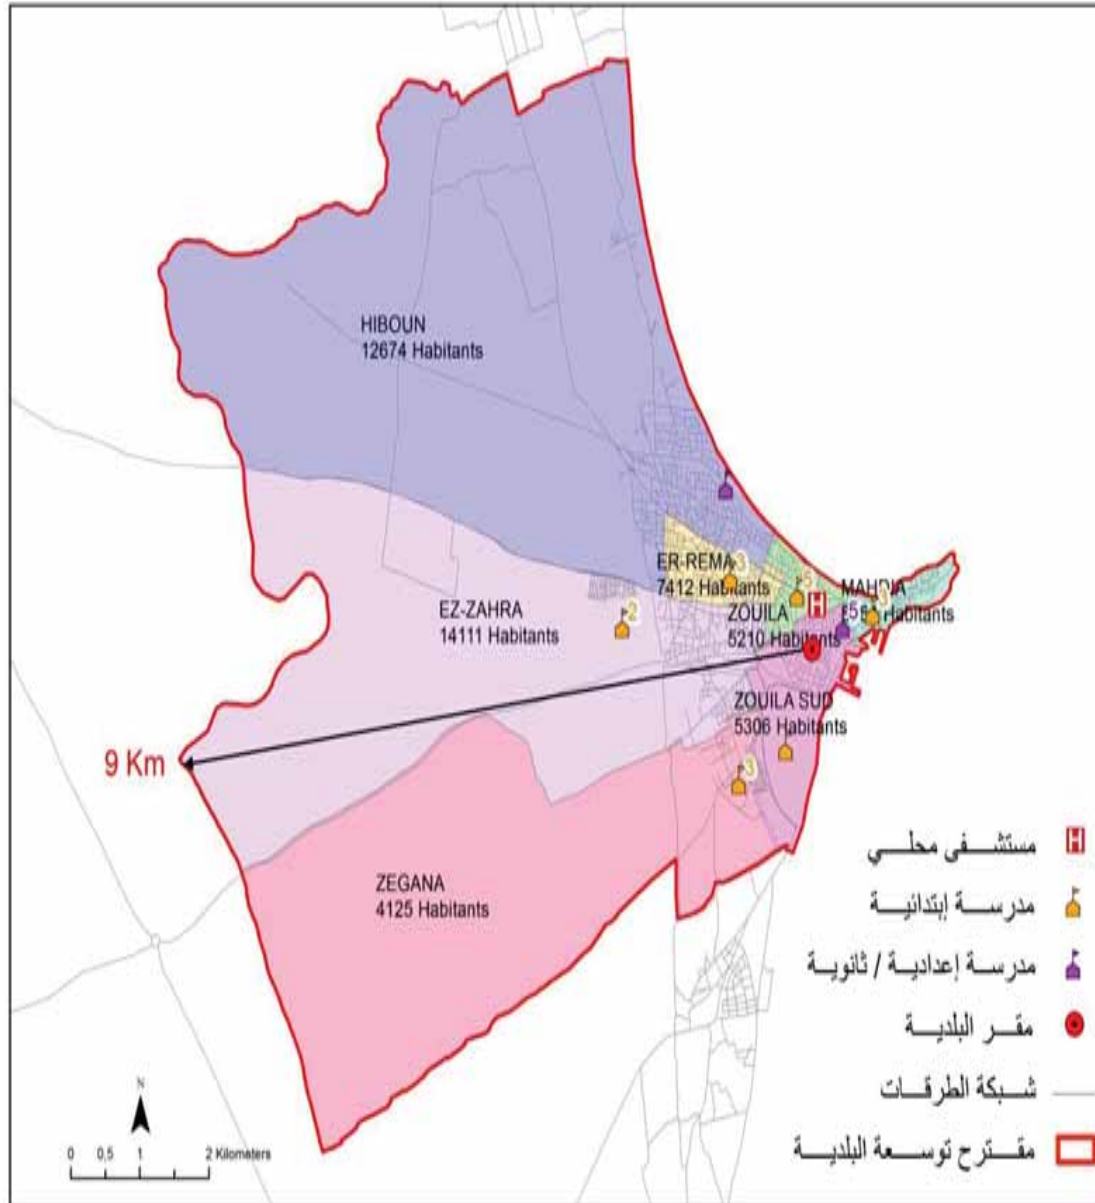

الجمهورية التونسية
وزارة الشؤون المحلية

البلدية : المهدية

مجموع السكان: 52602

المساحة (كم2): 68,66

Mahdia	3 764,0
Zouila	5 210,0
Zouila Sud	5 306,0
Ez-Zahra	14 111,0
Zegana	4 125,0
Hiboun	12 674,0
Er-Remal	7 412,0