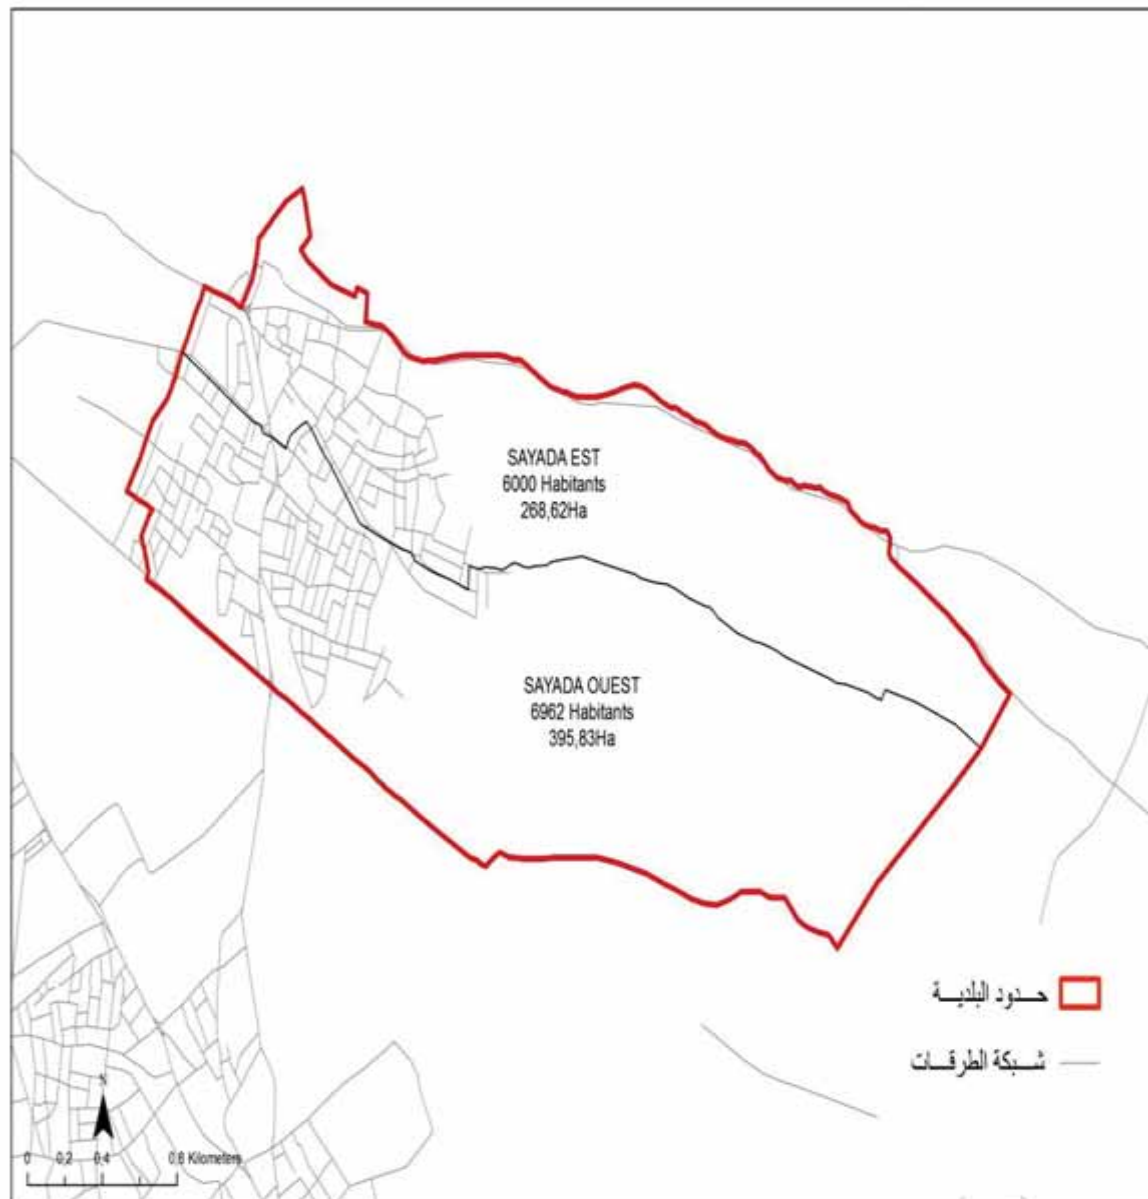

الجمهورية التونسية
وزارة الشؤون المحلية

البلدية : صيادة

12962

مجموع السكان:

6.64

المساحة (كم2):

Sayada Est	6000
Sayada Ouest	6962