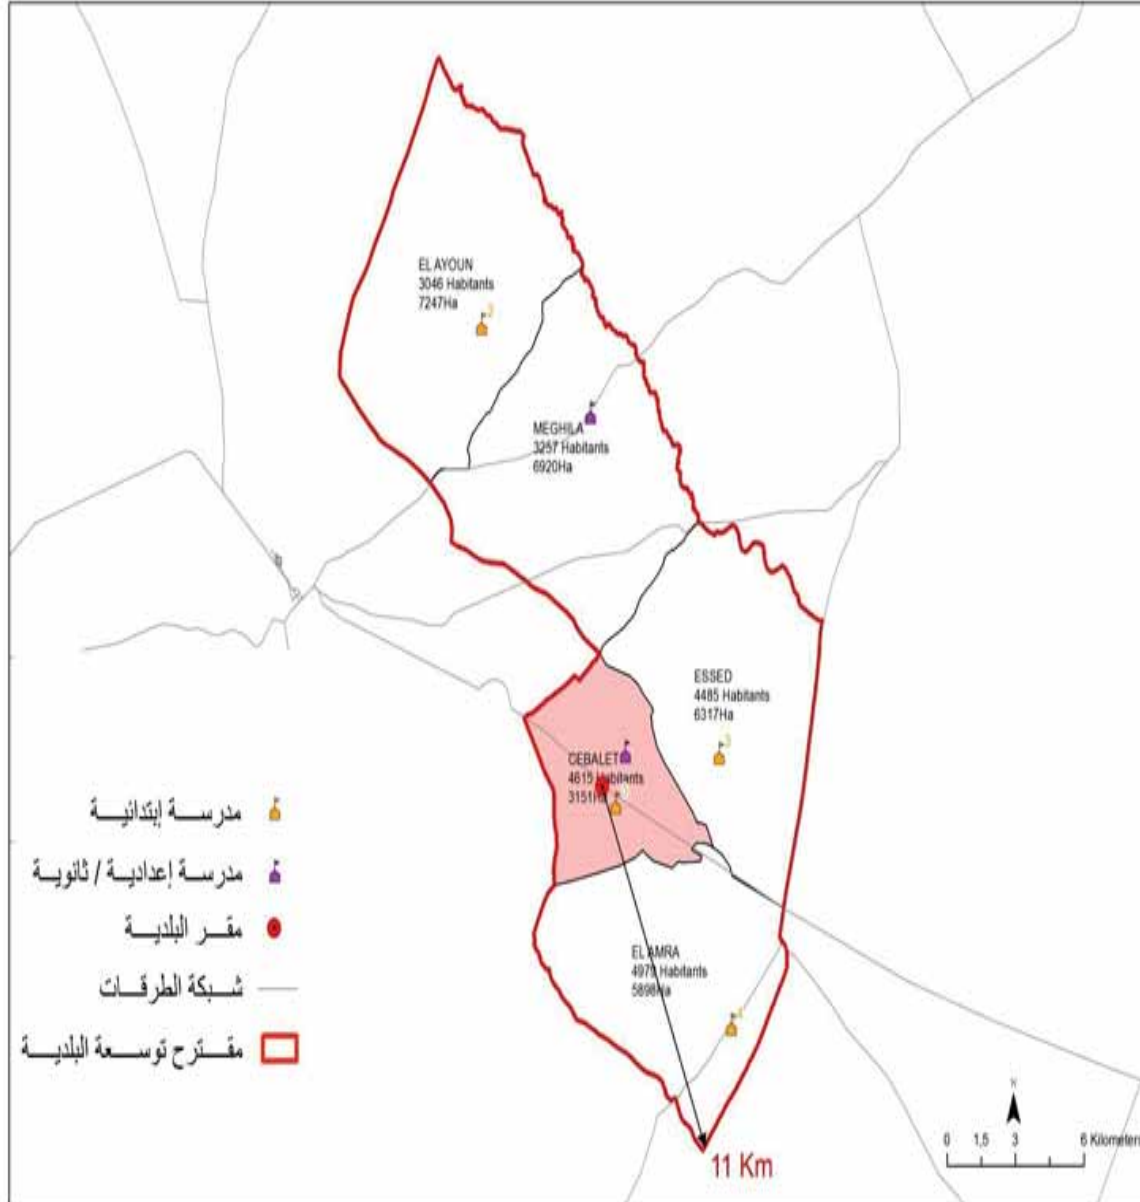

الجمهورية التونسية
وزارة الشؤون المحلية

البلدية : سبالة أولاد عسكر

مجموع السكان: 20382

المساحة (كم2): 295.33

Cebalet	4 615,0
El Amra	4 979,0
Essed	4 485,0
Meghila	3 257,0
El Ayoun	3 046,0