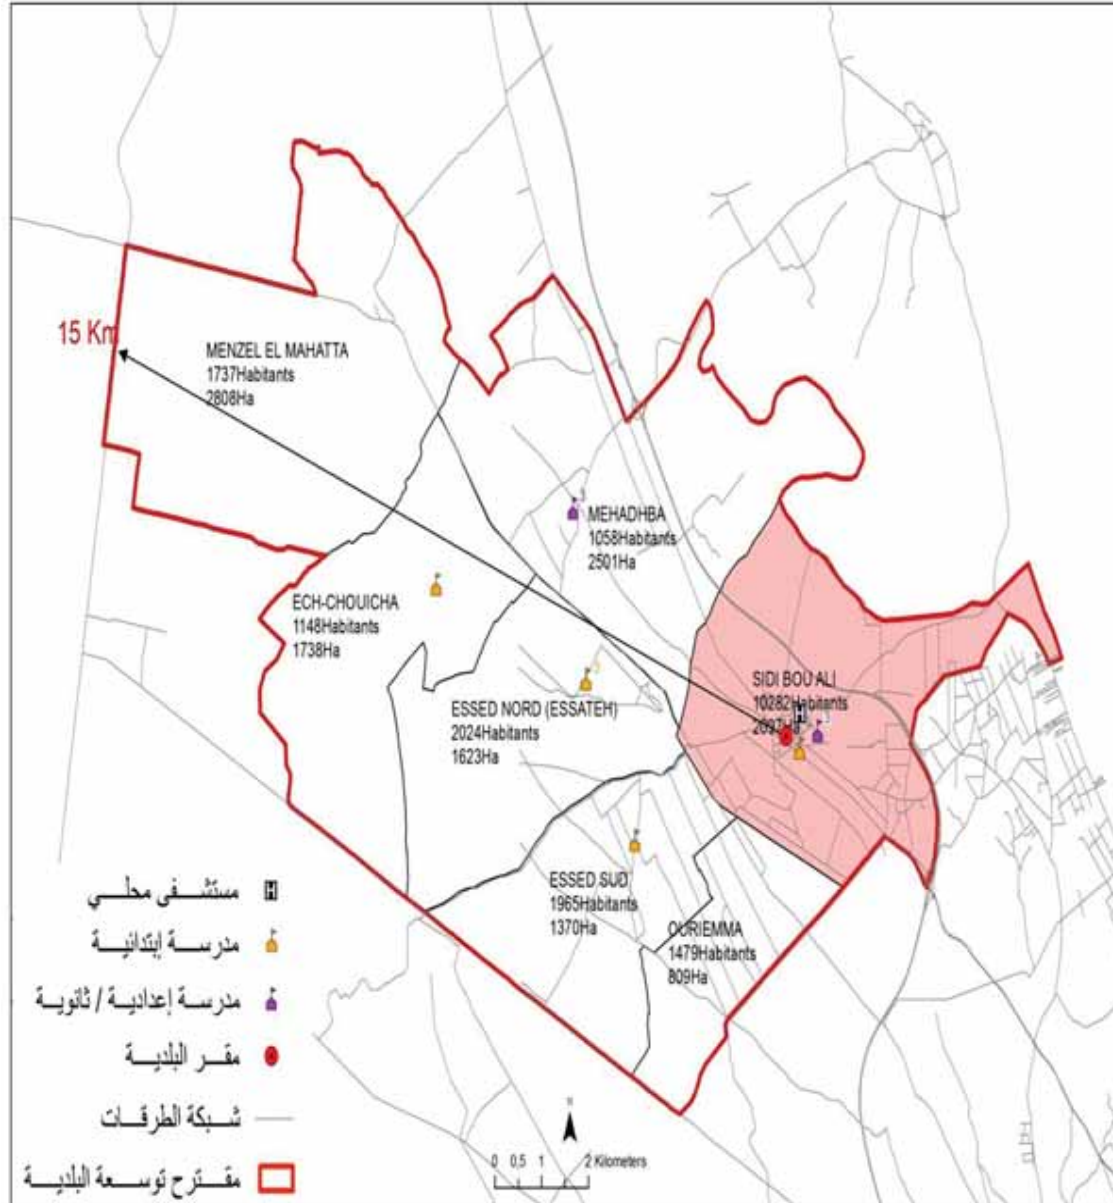

الجمهورية التونسية
وزارة الشؤون المحلية

البلدية : سيدي بو علي

مجموع السكان: 19693

المساحة (كم2): 129.47

Sidi Bou Ali	10282
Essed Sud	1965
Essed Nord (Essateh)	2024
Ech-Chouicha	1148
Ouriemma	1479
Menzel EL Mahatta	1737
Mehadhba	1058