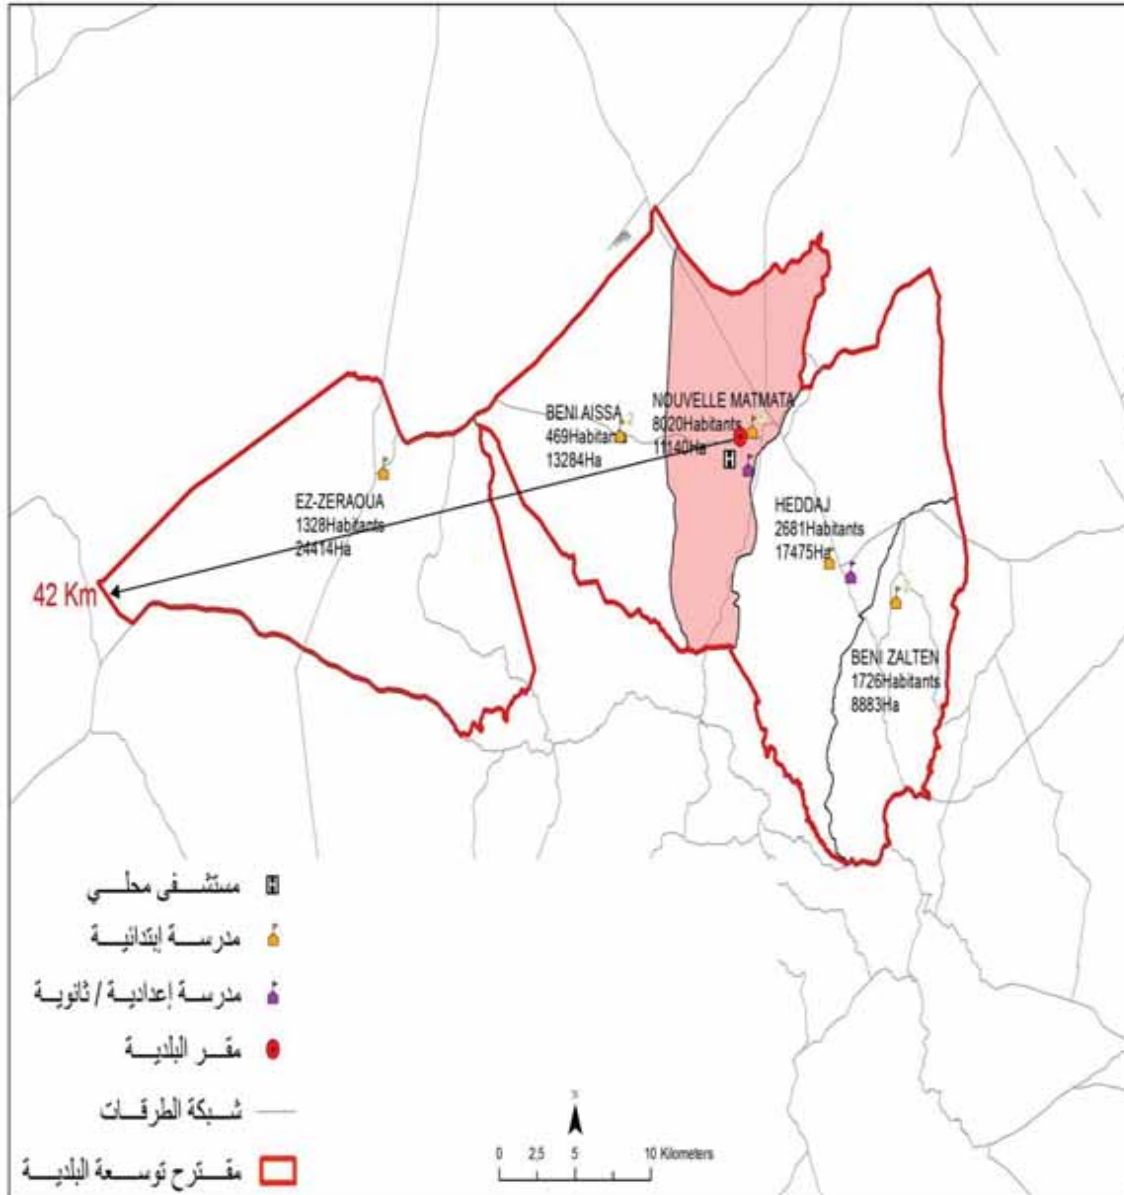

الجمهورية التونسية
وزارة الشؤون المحلية

البلدية : مطماطة الجديدة

14224

مجموع السكان:

751.95

المساحة (كم2):

Nouvelle Matmata	8020
Heddaj	2681
Ez-Zeraoua	1328
Beni Aïssa	469
Beni Zalten	1726