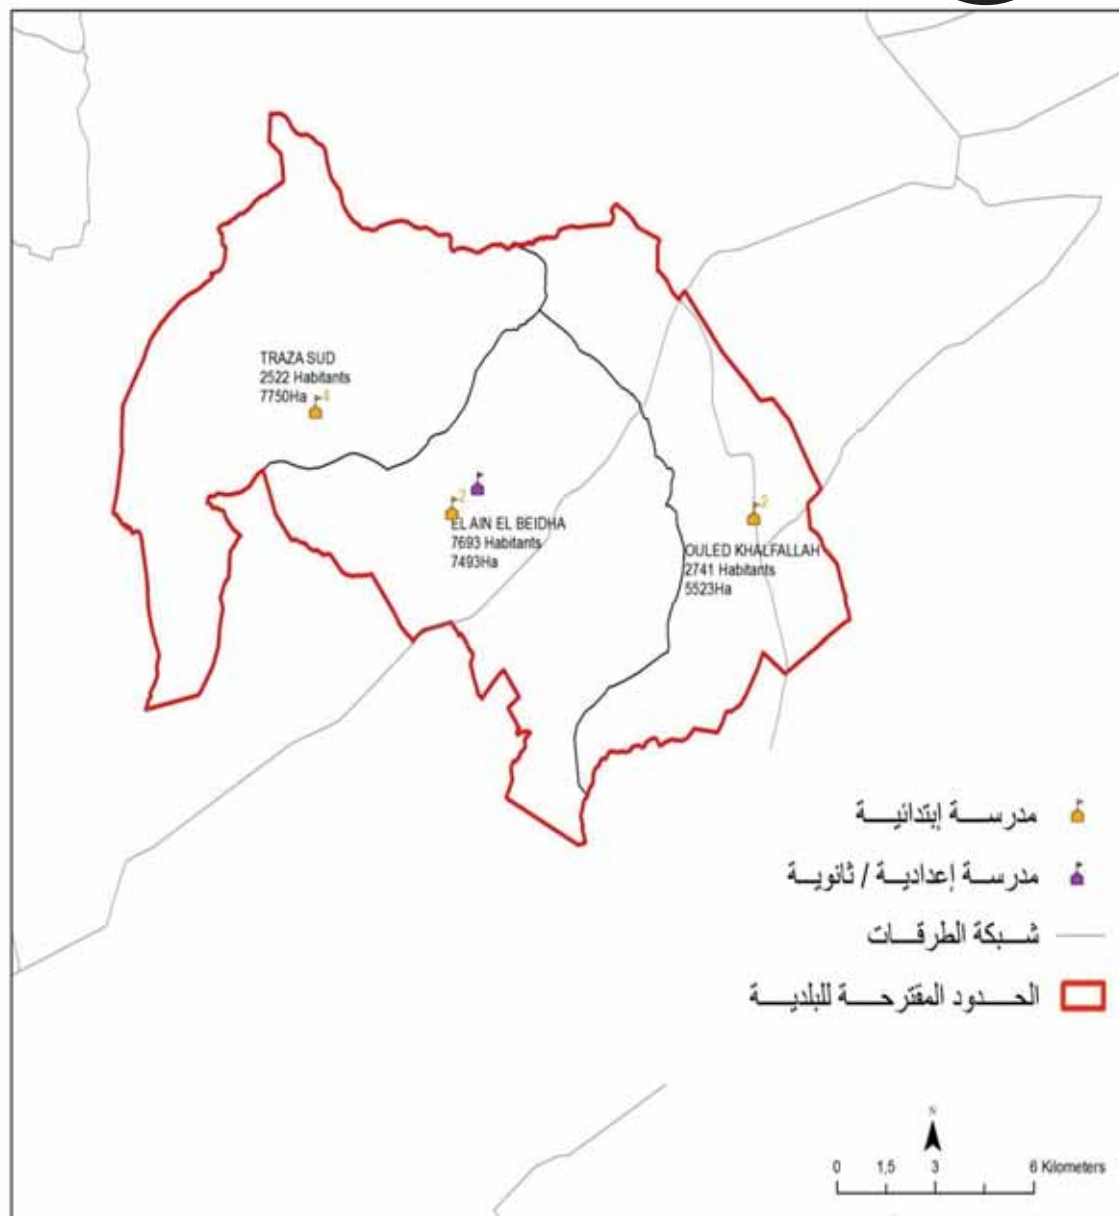

الجمهورية التونسية
وزارة الشؤون المحلية

البلدية : عين البيضاء

مجموع السكان: 12 956,0

المساحة (كم2): 253,246

El Aîn El Beidha	7 693,0
Traza Sud	2 522,0
Ouled Khalfallah	2 741,0