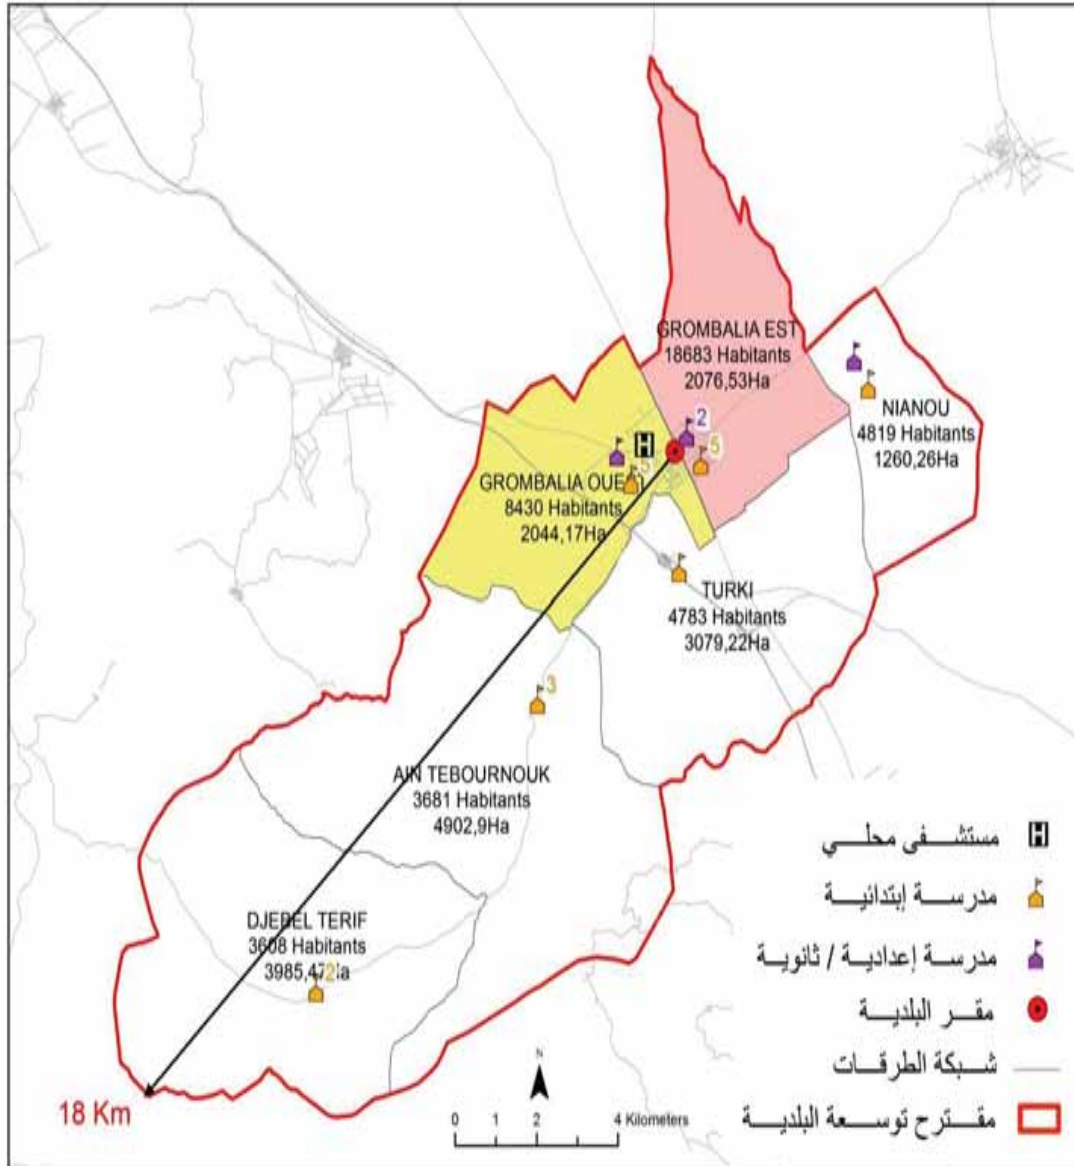

Dar Châabane	21340
El Fehri	19881
El Frinine	2925
Amroun	2635

الجمهورية التونسية
وزارة الشؤون المحلية

البلدية : قرمبالية

44004

مجموع السكان:

173,5

المساحة (كم²):

Grombalia Est	18 683,0
Grombalia Ouest	8 430,0
Nianou	4 819,0
Turki	4 783,0
Djebel Terif	3 608,0
Aïn Tebournouk	3 681,0